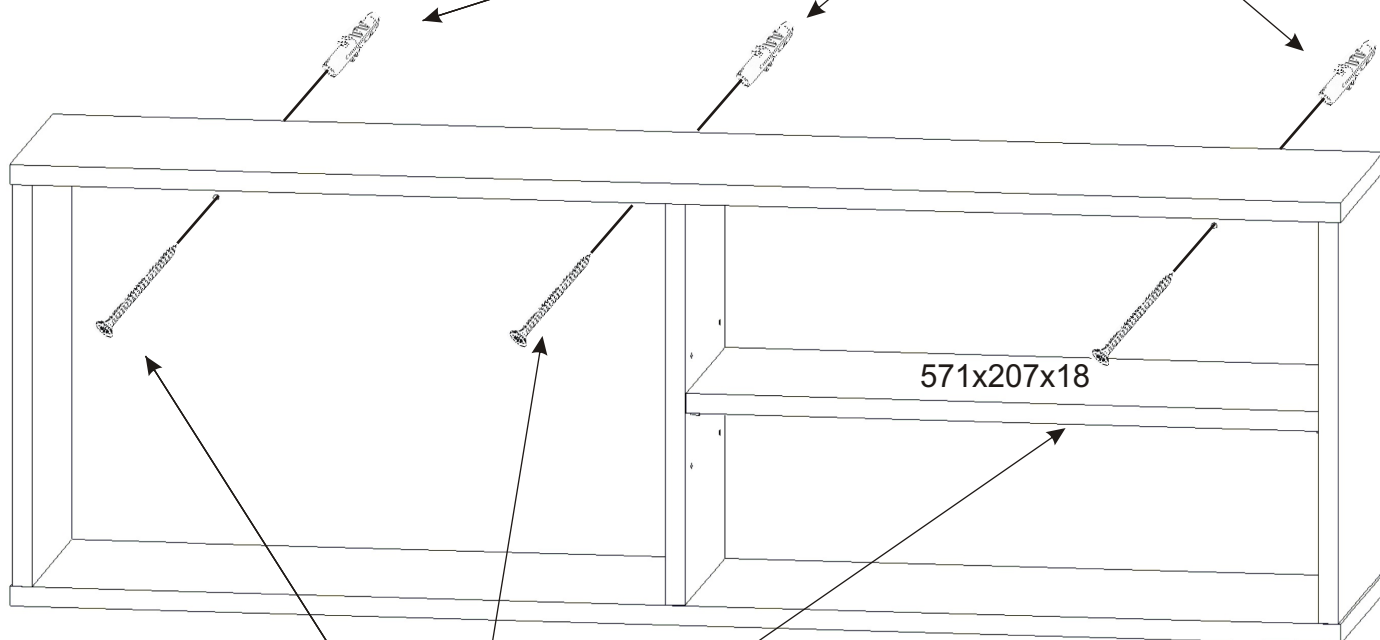

ALFA 150

Konfirmát 50mm 2x 	Excentr 4x 	Šroub excentru 4x 	Policové podpěrky 4x 	Krytka velká 3x 
Vruty 6x70 3x 	Hmoždinka ø12 3x 	Kolík 35mm 24x 	Lepidlo 40ml 1x 	

1.

2.

3.

4.

Hmoždinky zvolíme podle typu zdi.
Námi dodávané hmoždinky jsou vhodné
pro stěny z plných materiálů.

Hmoždinka
ø12
3x

Vruty
6x70

3x

Krytka
velká

3x