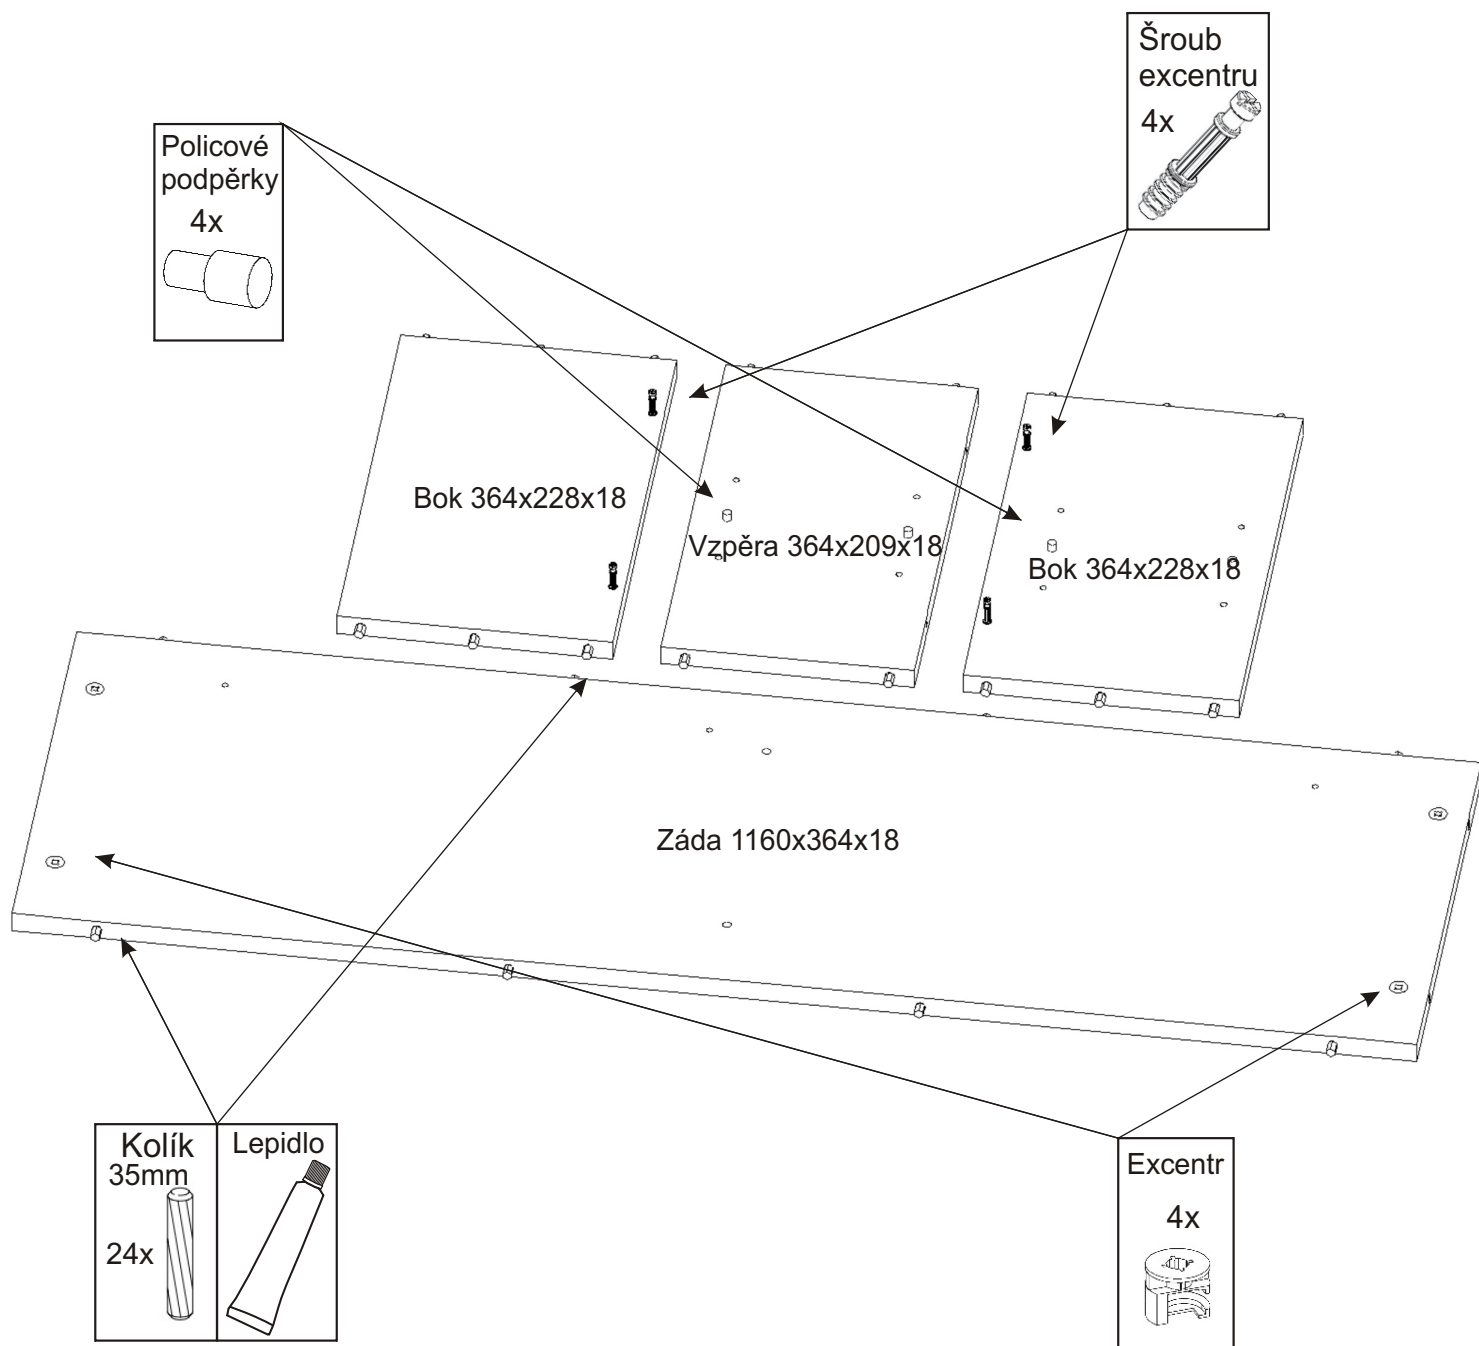

ALFA 150

Konfirmát 50mm 2x 	Excentr 4x 	Šroub excentru 4x 	Policové podpěrky 4x 	Krytka velká 3x 
Vruty 6x70 3x 	Hmoždinka ø12 3x 	Kolík 35mm 24x 	Lepidlo 40ml 1x 	

1.

2.

3.

4.

Hmoždinky zvolíme podle typu zdi.
Námi dodávané hmoždinky jsou vhodné
pro stěny z plných materiálů.

Hmoždinka
ø12
3x

Vruty
6x70

3x

Krytka
velká

3x