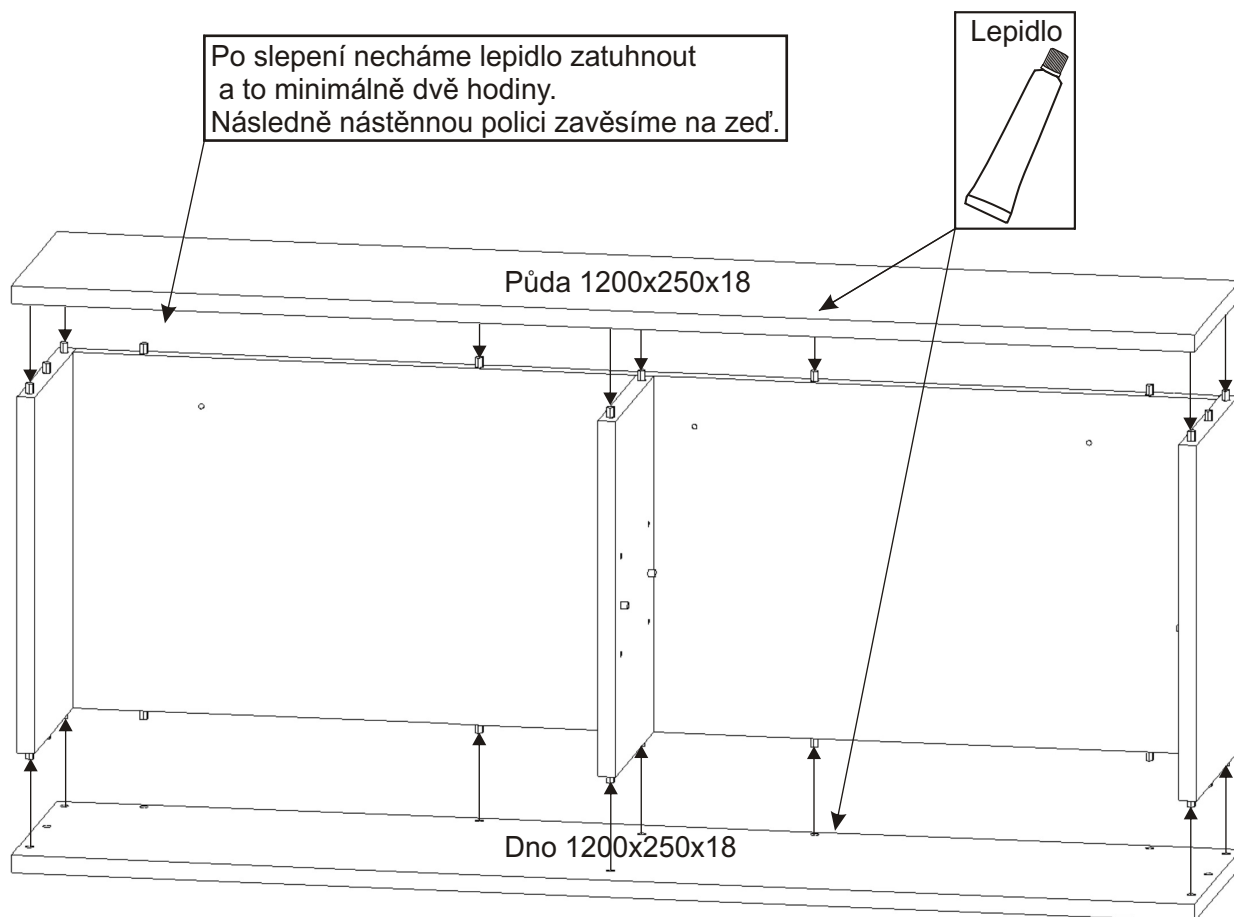

ALFA 150

Konfirmát 50mm 2x 	Excentr 4x 	Šroub excentru 4x 	Policové podpěrky 4x 	Krytka velká 3x 
Vruty 6x70 3x 	Hmoždinka ø12 3x 	Kolík 35mm 24x 	Lepidlo 40ml 1x 	

1.

2.

3.

4.

Hmoždinky zvolíme podle typu zdi.
Námi dodávané hmoždinky jsou vhodné
pro stěny z plných materiálů.

Hmoždinka
ø12
3x

Vruty
6x70

3x

Krytka
velká

3x