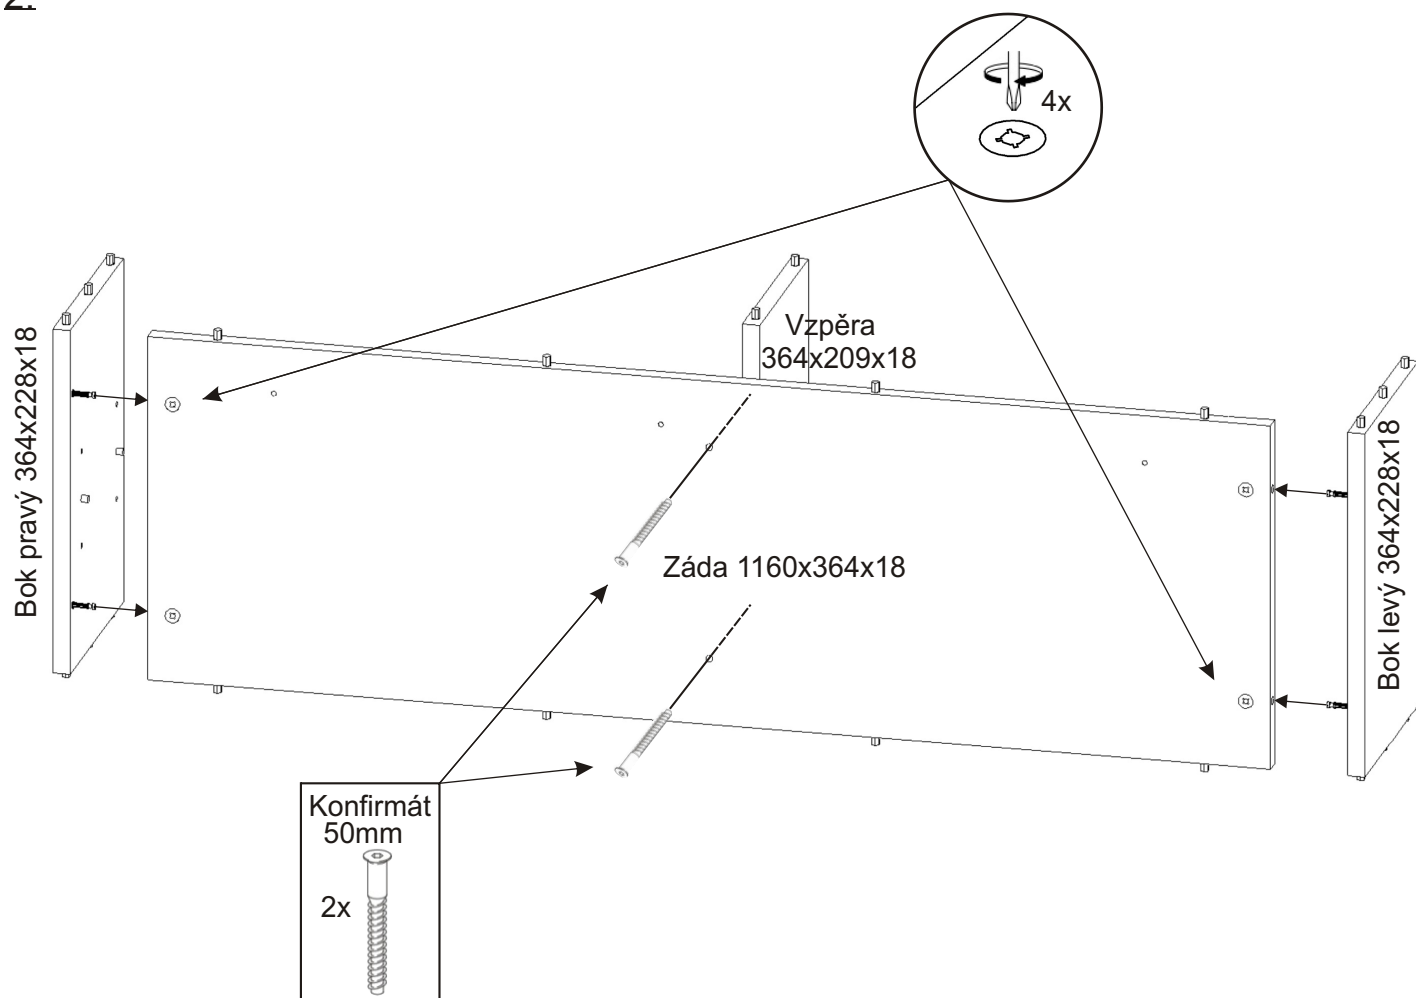

ALFA 150

Konfirmát 50mm 2x 	Excentr 4x 	Šroub excentru 4x 	Policové podpěrky 4x 	Krytka velká 3x 
Vruty 6x70 3x 	Hmoždinka ø12 3x 	Kolík 35mm 24x 	Lepidlo 40ml 1x 	

1.

2.

3.

4.

Hmoždinky zvolíme podle typu zdi.
Námi dodávané hmoždinky jsou vhodné
pro stěny z plných materiálů.

Hmoždinka
ø12
3x

Vruty
6x70

3x

Krytka
velká

3x