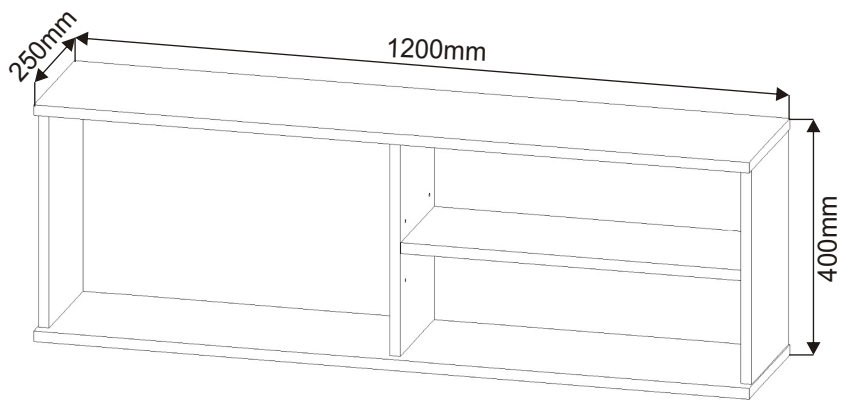

ALFA 150

Konfirmát 50mm 2x 	Excentr 4x 	Šroub excentru 4x 	Policové podpěrky 4x 	Krytka velká 3x 
Vruty 6x70 3x 	Hmoždinka ø12 3x 	Kolík 35mm 24x 	Lepidlo 40ml 1x 	

1.

2.

3.

4.

Hmoždinky zvolíme podle typu zdi.
Námi dodávané hmoždinky jsou vhodné
pro stěny z plných materiálů.

Hmoždinka
ø12
3x

Vruty
6x70

3x

Krytka
velká

3x