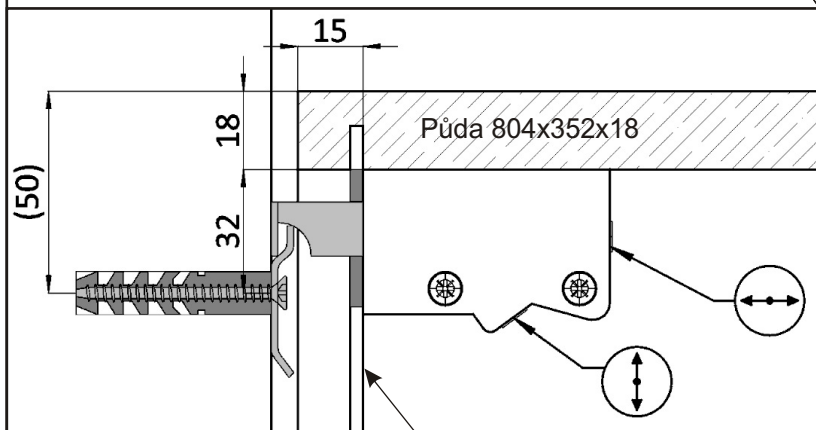

# ALFA 201

Šroub excentru 12x 	Excentr 12x 	Hmoždinka ø10 4x 
--	---	---

Vrut 4x30 4x 	Kolík 35mm 18x 	Lepidlo 20ml 1x 	Hřebík 6x 	Krytka velká 12x 
---	--	---	---	--

Vrut 5x50 4x 	Závěs horních skříněk 2x 	Kovová závěsná lišta 100mm 2x 	MDF 780x380x3 1x 
---	--	--	--

1.

2.

3.

4.

5.

6.

Hmoždinky zvolíme podle typu zdi.  
Námi dodávané hmoždinky jsou vhodné  
pro stěny z plných materiálů

MDF 780x380x3