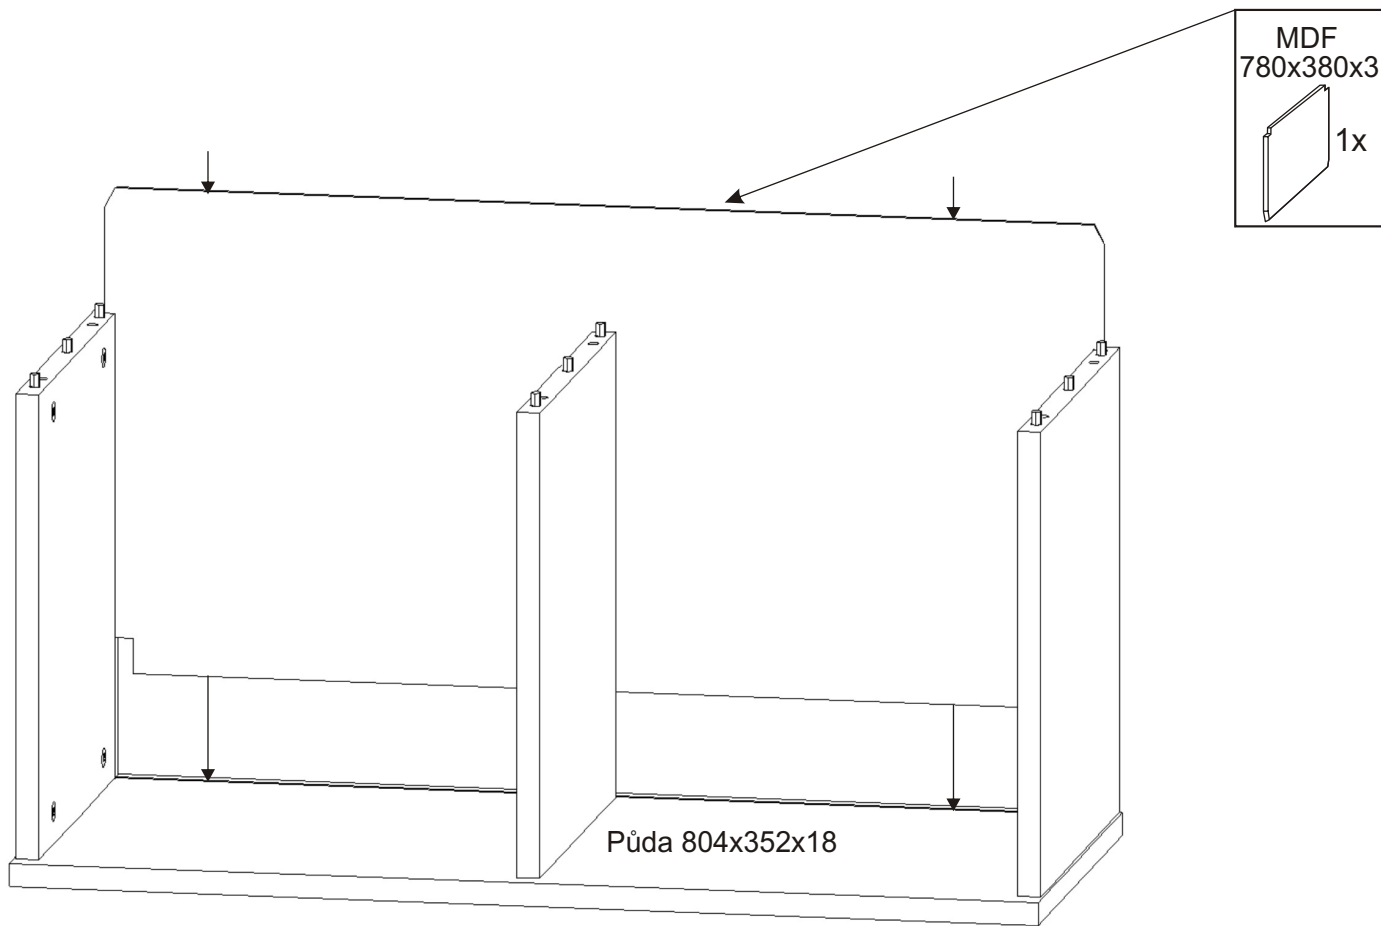

# ALFA 201

Šroub excentru 12x 	Excentr 12x 	Hmoždinka ø10 4x 
--	---	---

Vrut 4x30 4x 	Kolík 35mm 18x 	Lepidlo 20ml 1x 	Hřebík 6x 	Krytka velká 12x 
---	--	---	---	--

Vrut 5x50 4x 	Závěs horních skříněk 2x 	Kovová závěsná lišta 100mm 2x 	MDF 780x380x3 1x 
---	--	--	--

1.

2.

3.

4.

5.

6.

Hmoždinky zvolíme podle typu zdi.  
Námi dodávané hmoždinky jsou vhodné  
pro stěny z plných materiálů

MDF 780x380x3