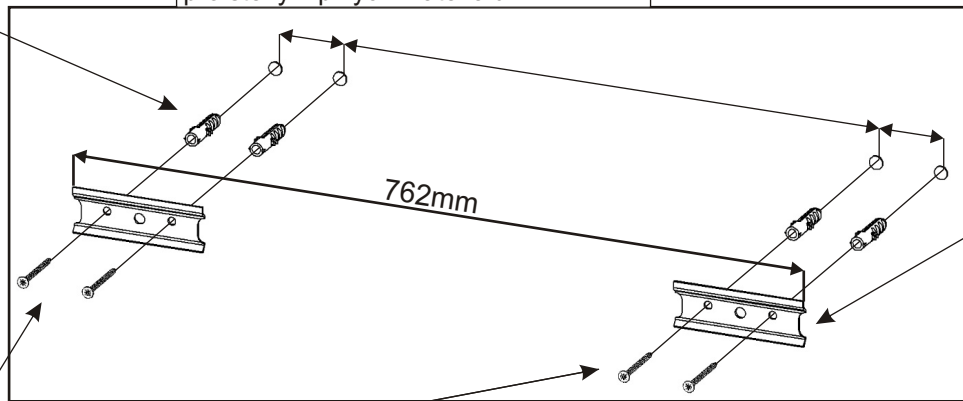

1.

2.

3.

4.

5.

6.

Hmoždinky zvolíme podle typu zdi.  
Námi dodávané hmoždinky jsou vhodné  
pro stěny z plných materiálů

MDF 780x380x3