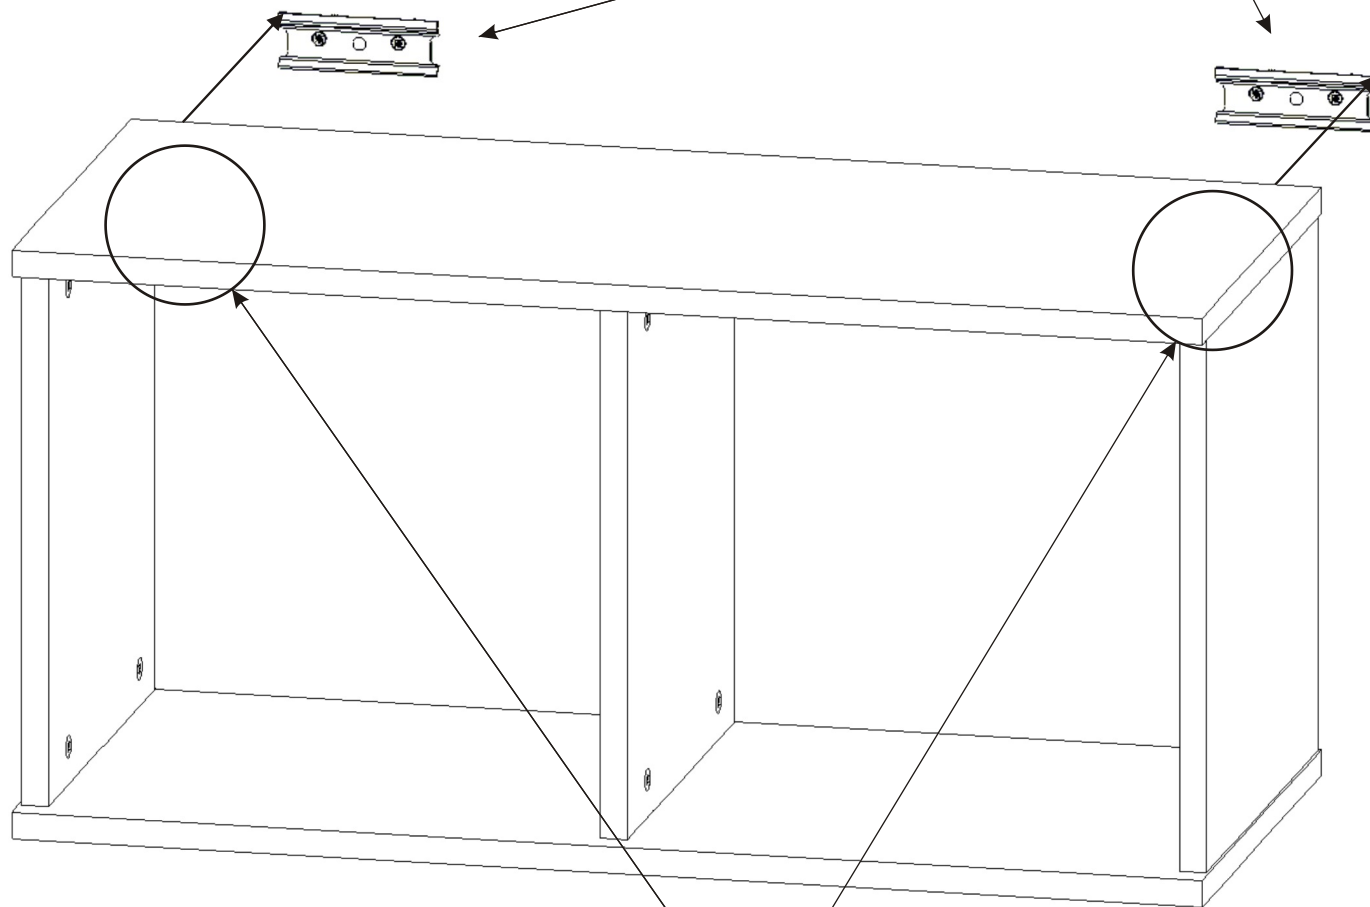

1.

2.

3.

4.

5.

6.

Hmoždinky zvolíme podle typu zdi.  
Námi dodávané hmoždinky jsou vhodné  
pro stěny z plných materiálů

MDF 780x380x3