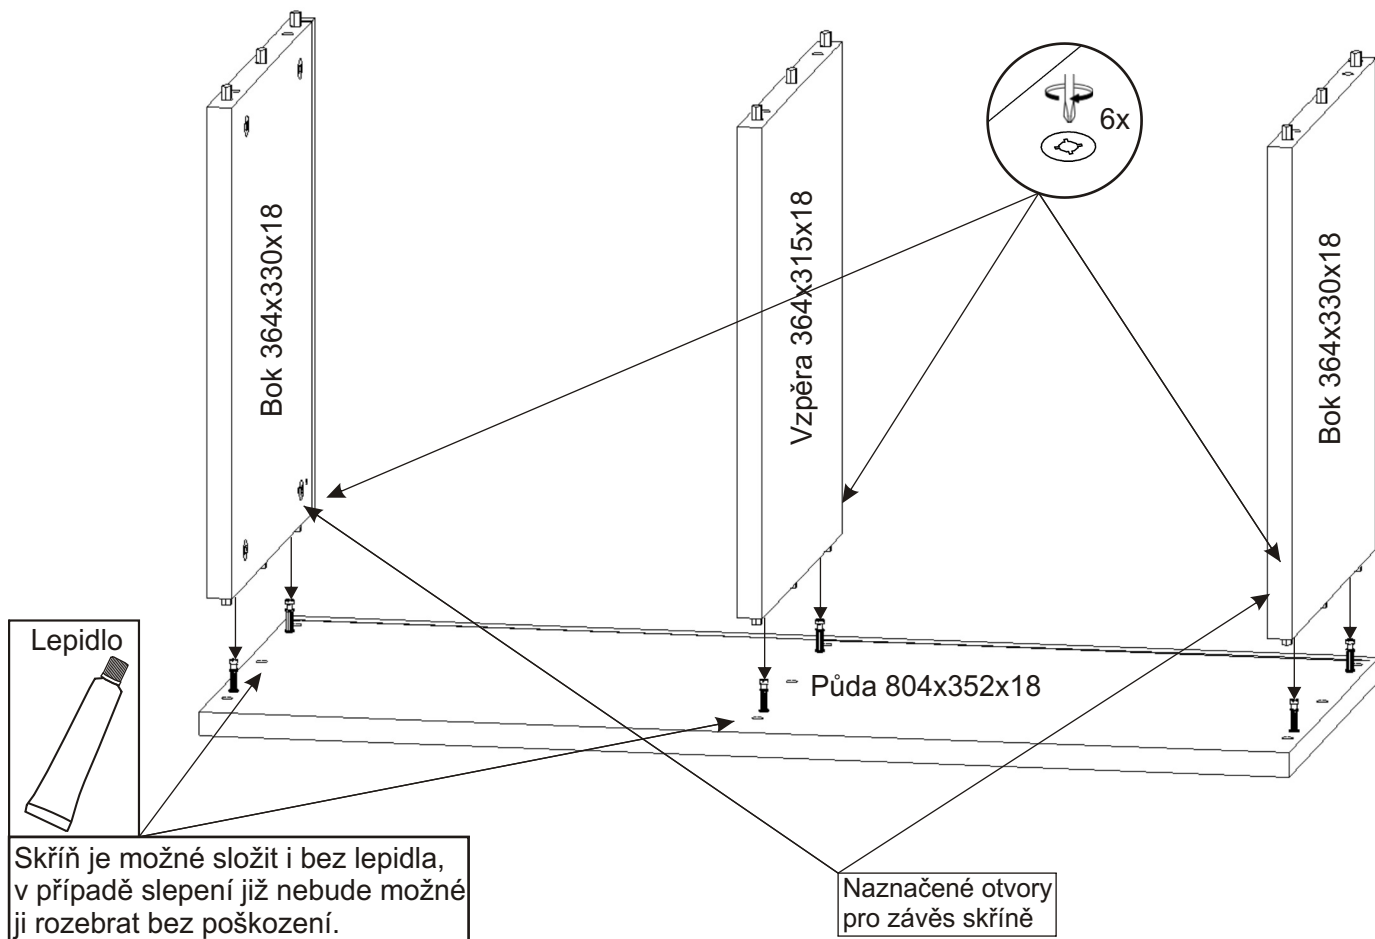

# ALFA 201

Šroub excentru 12x 	Excentr 12x 	Hmoždinka ø10 4x 
--	---	---

Vrut 4x30 4x 	Kolík 35mm 18x 	Lepidlo 20ml 1x 	Hřebík 6x 	Krytka velká 12x 
---	--	---	---	--

Vrut 5x50 4x 	Závěs horních skříněk 2x 	Kovová závěsná lišta 100mm 2x 	MDF 780x380x3 1x 
---	--	--	--

1.

2.

3.

4.

5.

6.

Hmoždinky zvolíme podle typu zdi.  
Námi dodávané hmoždinky jsou vhodné  
pro stěny z plných materiálů

MDF 780x380x3