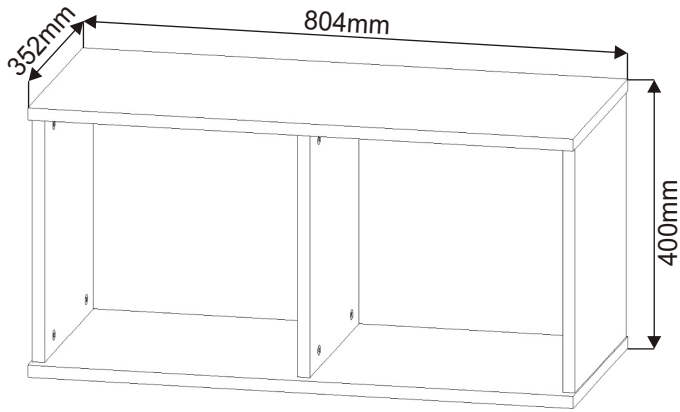

# ALFA 201

Šroub excentru 12x 	Excentr 12x 	Hmoždinka ø10 4x 
--	---	---

Vrut 4x30 4x 	Kolík 35mm 18x 	Lepidlo 20ml 1x 	Hřebík 6x 	Krytka velká 12x 
---	--	---	---	--

Vrut 5x50 4x 	Závěs horních skříněk 2x 	Kovová závěsná lišta 100mm 2x 	MDF 780x380x3 1x 
---	--	--	--

1.

2.

3.

4.

5.

6.

Hmoždinky zvolíme podle typu zdi.  
Námi dodávané hmoždinky jsou vhodné  
pro stěny z plných materiálů

MDF 780x380x3