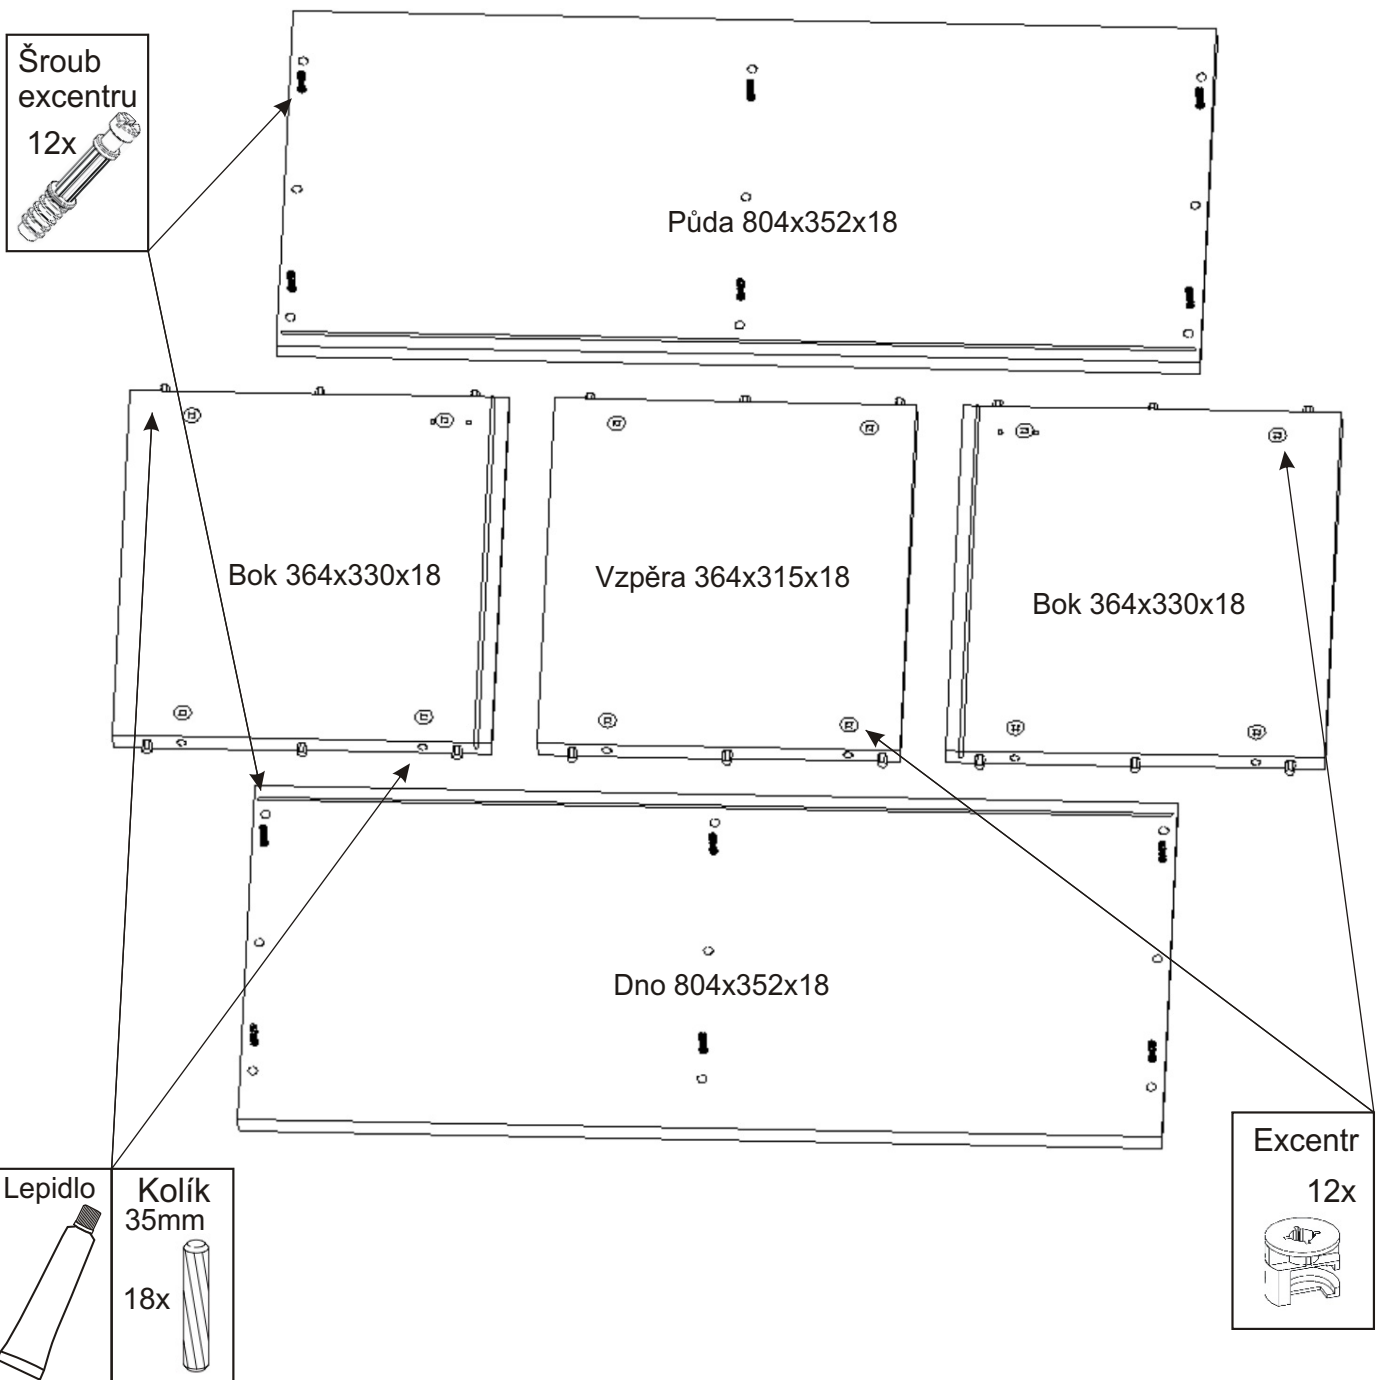

# ALFA 201

Šroub excentru 12x 	Excentr 12x 	Hmoždinka ø10 4x 
--	---	---

Vrut 4x30 4x 	Kolík 35mm 18x 	Lepidlo 20ml 1x 	Hřebík 6x 	Krytka velká 12x 
---	--	---	---	--

Vrut 5x50 4x 	Závěs horních skříněk 2x 	Kovová závěsná lišta 100mm 2x 	MDF 780x380x3 1x 
---	--	--	--

1.

2.

3.

4.

5.

6.

Hmoždinky zvolíme podle typu zdi.  
Námi dodávané hmoždinky jsou vhodné  
pro stěny z plných materiálů

MDF 780x380x3