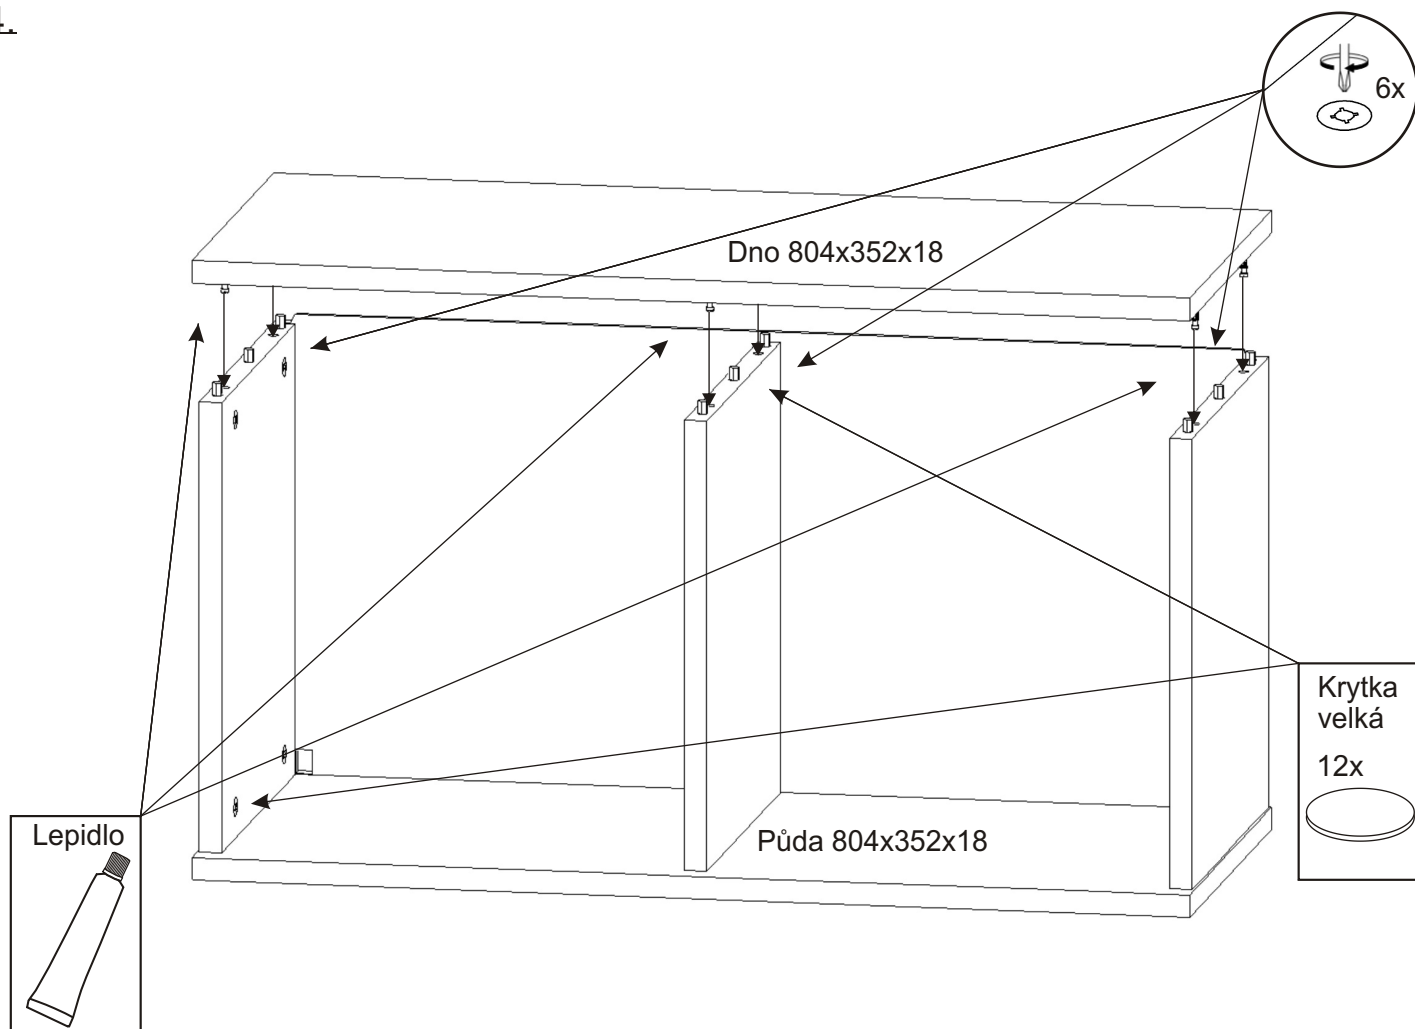

# ALFA 201

Šroub excentru 12x 	Excentr 12x 	Hmoždinka ø10 4x 
--	---	---

Vrut 4x30 4x 	Kolík 35mm 18x 	Lepidlo 20ml 1x 	Hřebík 6x 	Krytka velká 12x 
---	--	---	---	--

Vrut 5x50 4x 	Závěs horních skříněk 2x 	Kovová závěsná lišta 100mm 2x 	MDF 780x380x3 1x 
---	--	--	--

1.

2.

3.

4.

5.

6.

Hmoždinky zvolíme podle typu zdi.  
Námi dodávané hmoždinky jsou vhodné  
pro stěny z plných materiálů

MDF 780x380x3