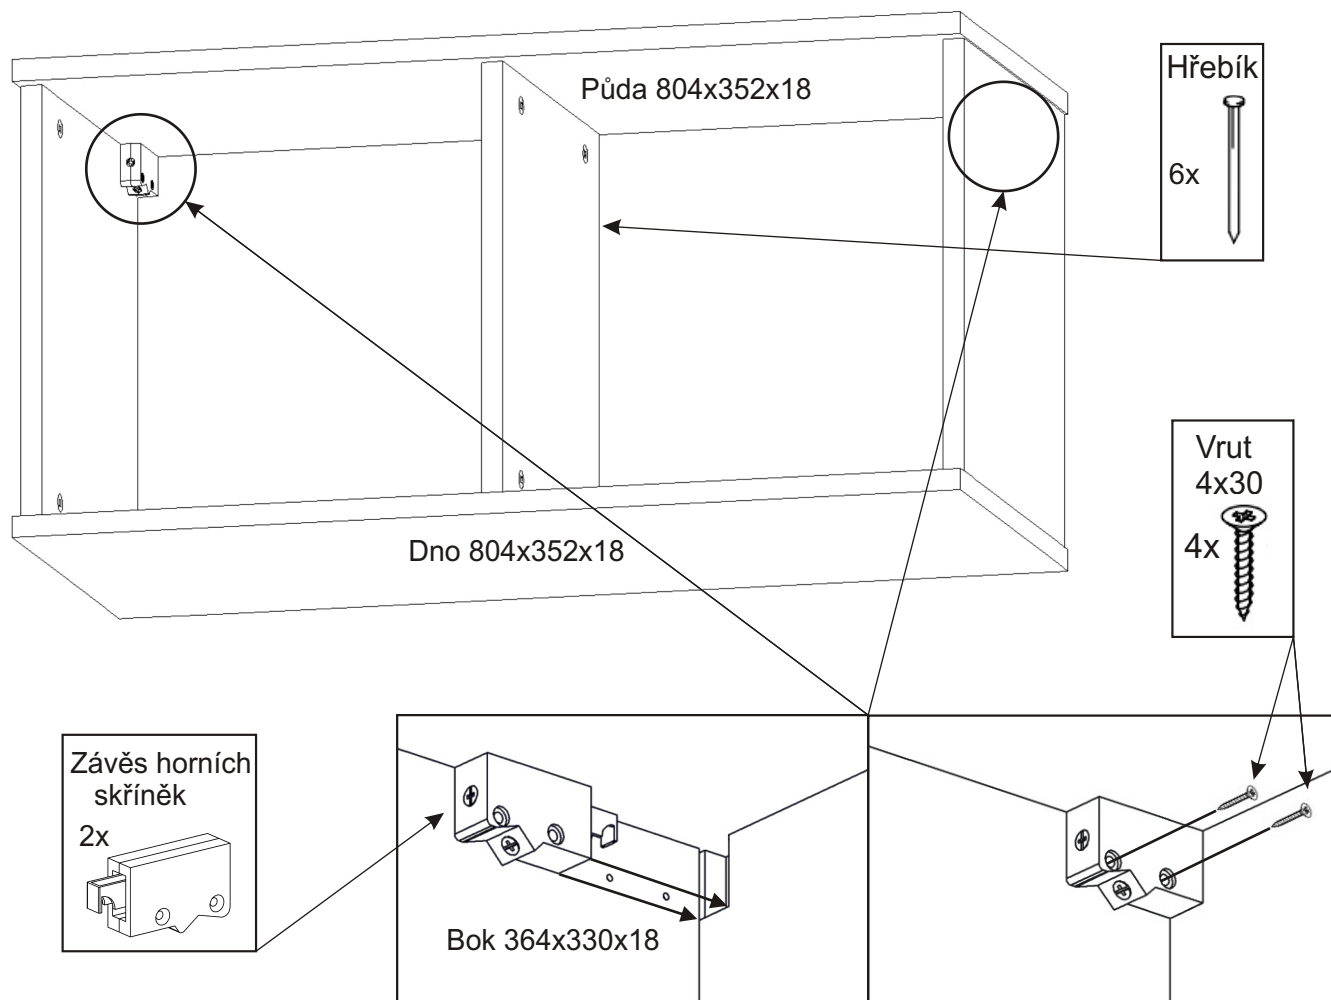

# ALFA 201

Šroub excentru 12x 	Excentr 12x 	Hmoždinka ø10 4x 
--	---	---

Vrut 4x30 4x 	Kolík 35mm 18x 	Lepidlo 20ml 1x 	Hřebík 6x 	Krytka velká 12x 
---	--	---	---	--

Vrut 5x50 4x 	Závěs horních skříněk 2x 	Kovová závěsná lišta 100mm 2x 	MDF 780x380x3 1x 
---	--	--	--

1.

2.

3.

4.

5.

6.

Hmoždinky zvolíme podle typu zdi.  
Námi dodávané hmoždinky jsou vhodné  
pro stěny z plných materiálů

MDF 780x380x3