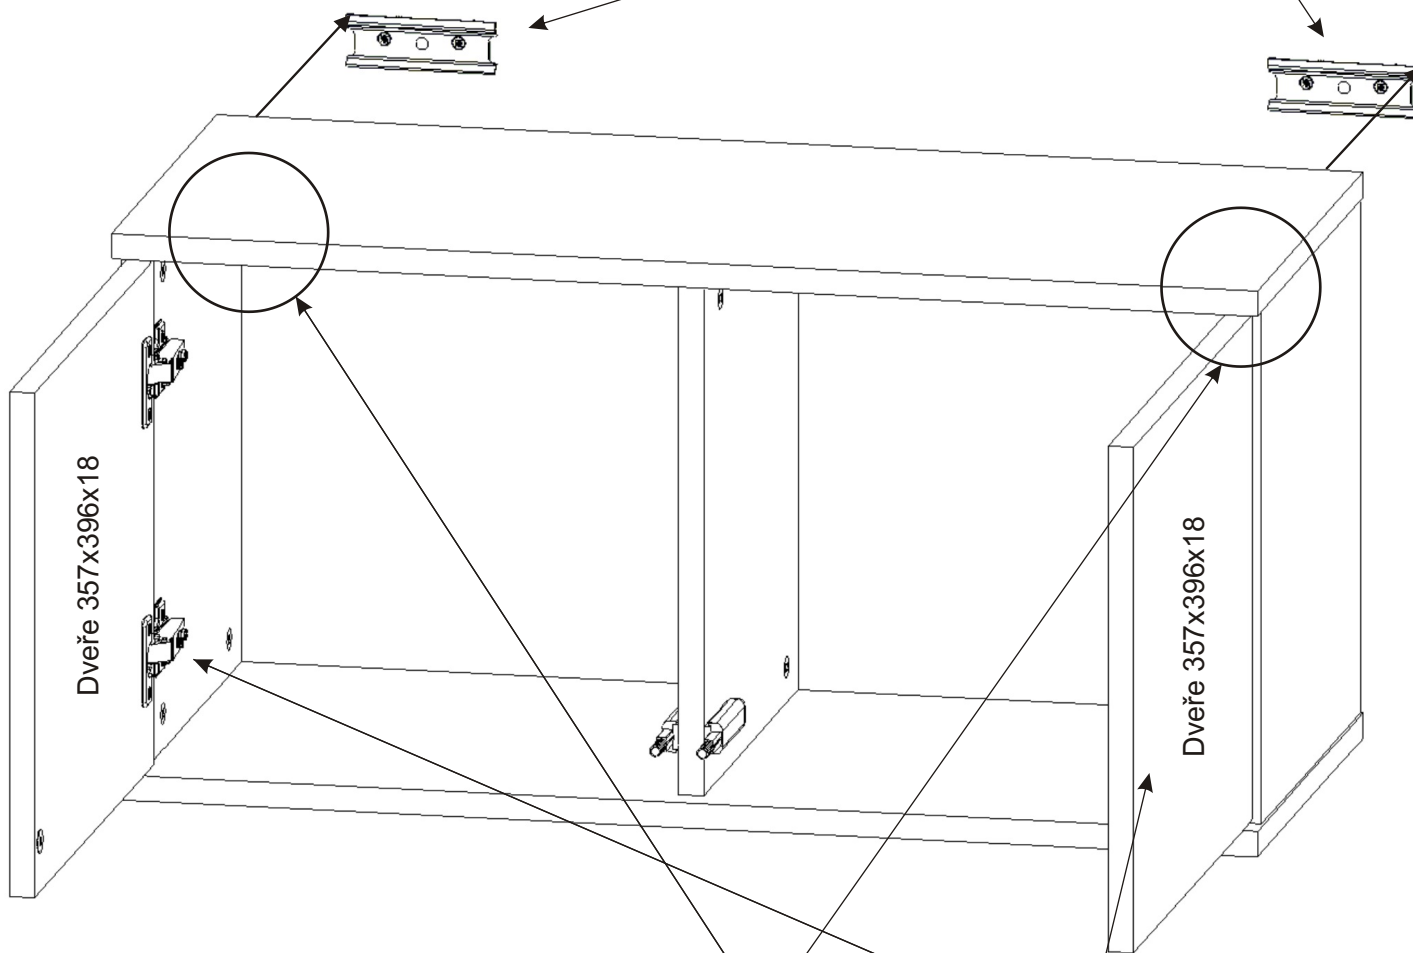

1.

Dveře 357x396x18

Dveře 357x396x18

2.

2.1.

2.2.

3.

4.

5.

6.

7.

Hmoždinky zvolíme podle typu zdi.
Námi dodávané hmoždinky jsou vhodné
pro stěny z plných materiálů

MDF 780x380x3