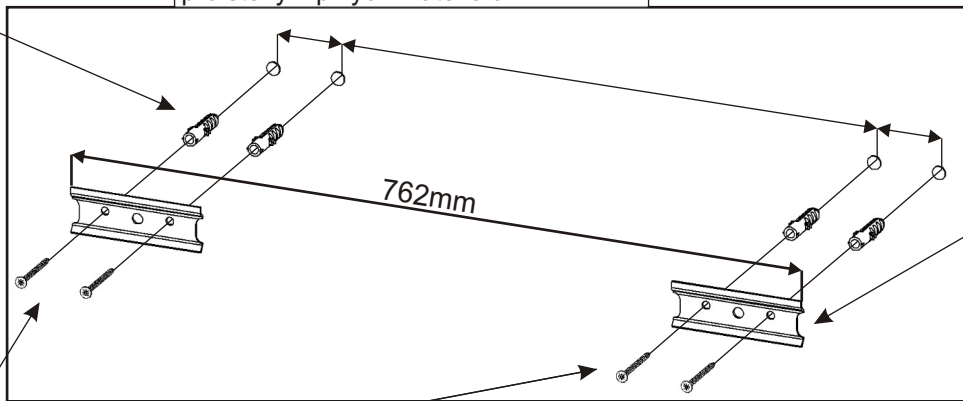

5.

6.

7.

Hmoždinky zvolíme podle typu zdi.
Námi dodávané hmoždinky jsou vhodné
pro stěny z plných materiálů

MDF 780x380x3