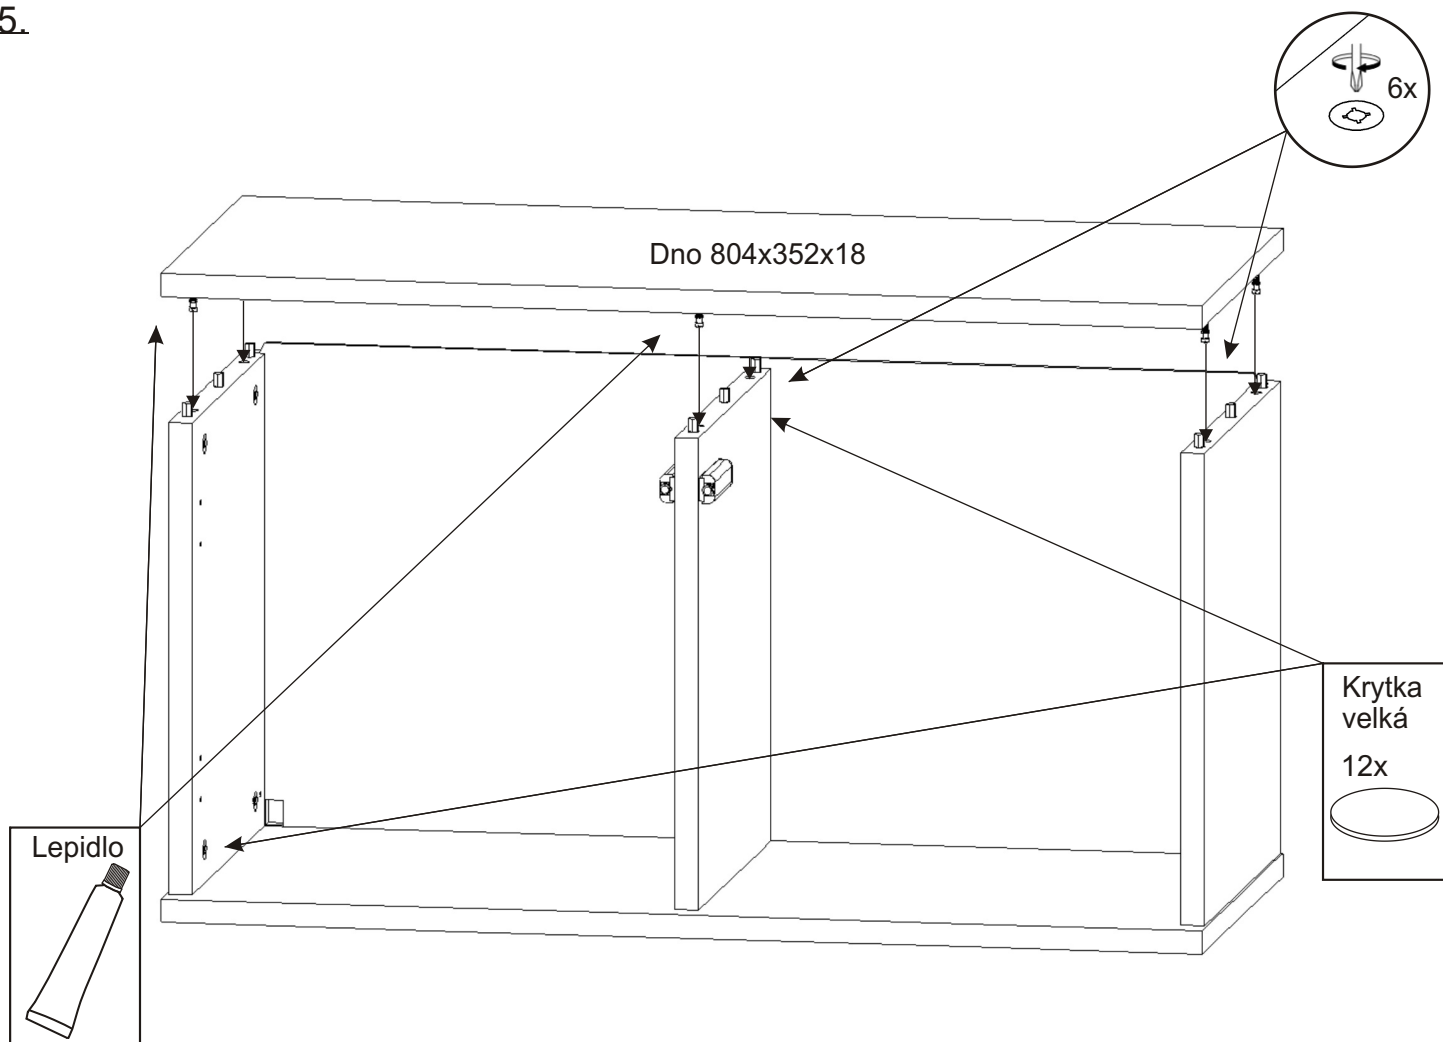

Naložený pant bez dotahu 4x 	Závěs horních skříněk 2x 	Kovová závěsná lišta 100mm 2x
------------------------------------	---------------------------------	---

Vrut 4x16 20x 	Vrut 4x30 4x 	Vrut 5x50 4x 	MDF 780x380x3 1x
----------------------	---------------------	---------------------	-------------------------

1.

Dveře 357x396x18

Dveře 357x396x18

2.

2.1.

2.2.

3.

4.

5.

6.

7.

Hmoždinky zvolíme podle typu zdi.
Námi dodávané hmoždinky jsou vhodné
pro stěny z plných materiálů

MDF 780x380x3