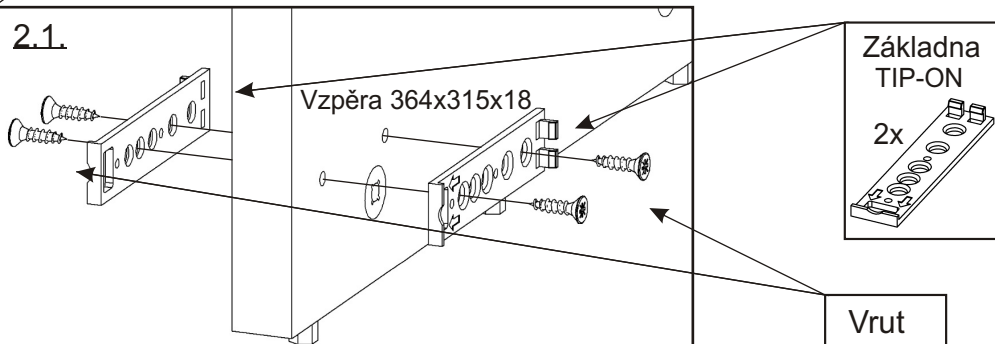

Naložený pant bez dotahu 4x 	Závěs horních skříněk 2x 	Kovová závěsná lišta 100mm 2x
------------------------------------	---------------------------------	---

Vrut 4x16 20x 	Vrut 4x30 4x 	Vrut 5x50 4x 	MDF 780x380x3 1x
----------------------	---------------------	---------------------	-------------------------

1.

Dveře 357x396x18

Dveře 357x396x18

2.

2.1.

2.2.

3.

4.