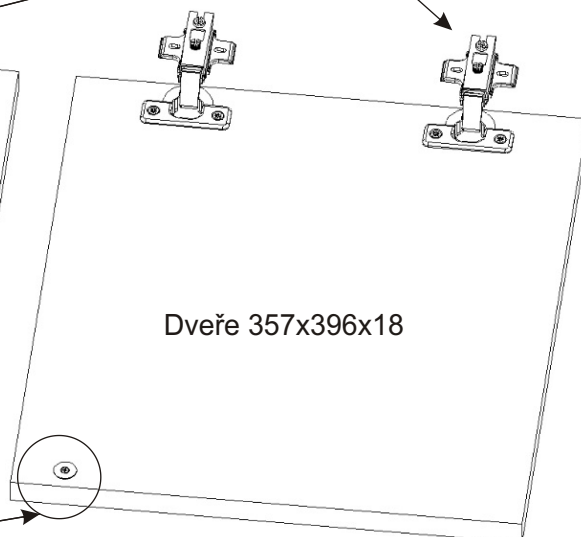

ALFA 202

Otevírání dveří TIP-ON 2x 	Šroub excentru 12x 	Excentr 12x 	Hřebík 6x
----------------------------------	---------------------------	--------------------	------------------

Hmoždinka ø10 4x 	Kolík 35mm 18x 	Lepidlo 20ml 1x 	Krytka velká 12x
-------------------------	-----------------------	------------------------	-------------------------

Naložený pant bez dotahu 4x 	Závěs horních skříněk 2x 	Kovová závěsná lišta 100mm 2x
------------------------------------	---------------------------------	---

Vrut 4x16 20x 	Vrut 4x30 4x 	Vrut 5x50 4x 	MDF 780x380x3 1x
----------------------	---------------------	---------------------	-------------------------

1.

Dveře 357x396x18

Dveře 357x396x18

2.

2.1.

2.2.

3.

4.