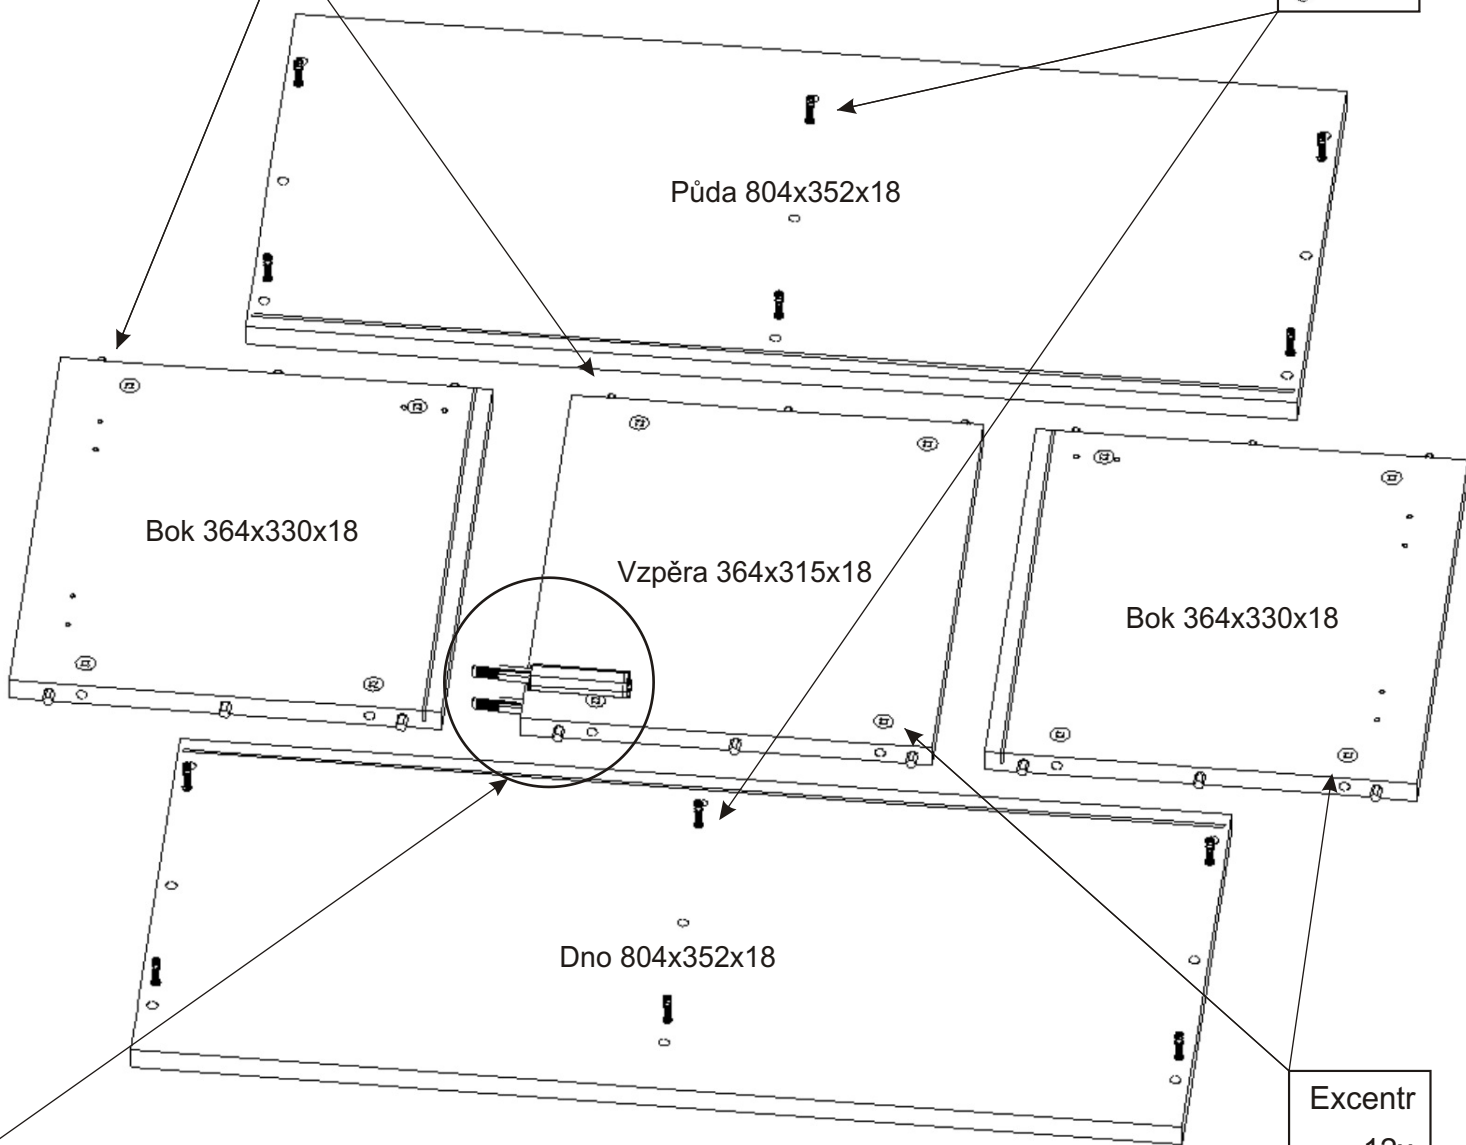

Naložený pant bez dotahu 4x 	Závěs horních skříněk 2x 	Kovová závěsná lišta 100mm 2x
------------------------------------	---------------------------------	---

Vrut 4x16 20x 	Vrut 4x30 4x 	Vrut 5x50 4x 	MDF 780x380x3 1x
----------------------	---------------------	---------------------	-------------------------

1.

Dveře 357x396x18

Dveře 357x396x18

2.

2.1.

2.2.

3.

4.

5.

6.

7.

Hmoždinky zvolíme podle typu zdi.
Námi dodávané hmoždinky jsou vhodné
pro stěny z plných materiálů

MDF 780x380x3