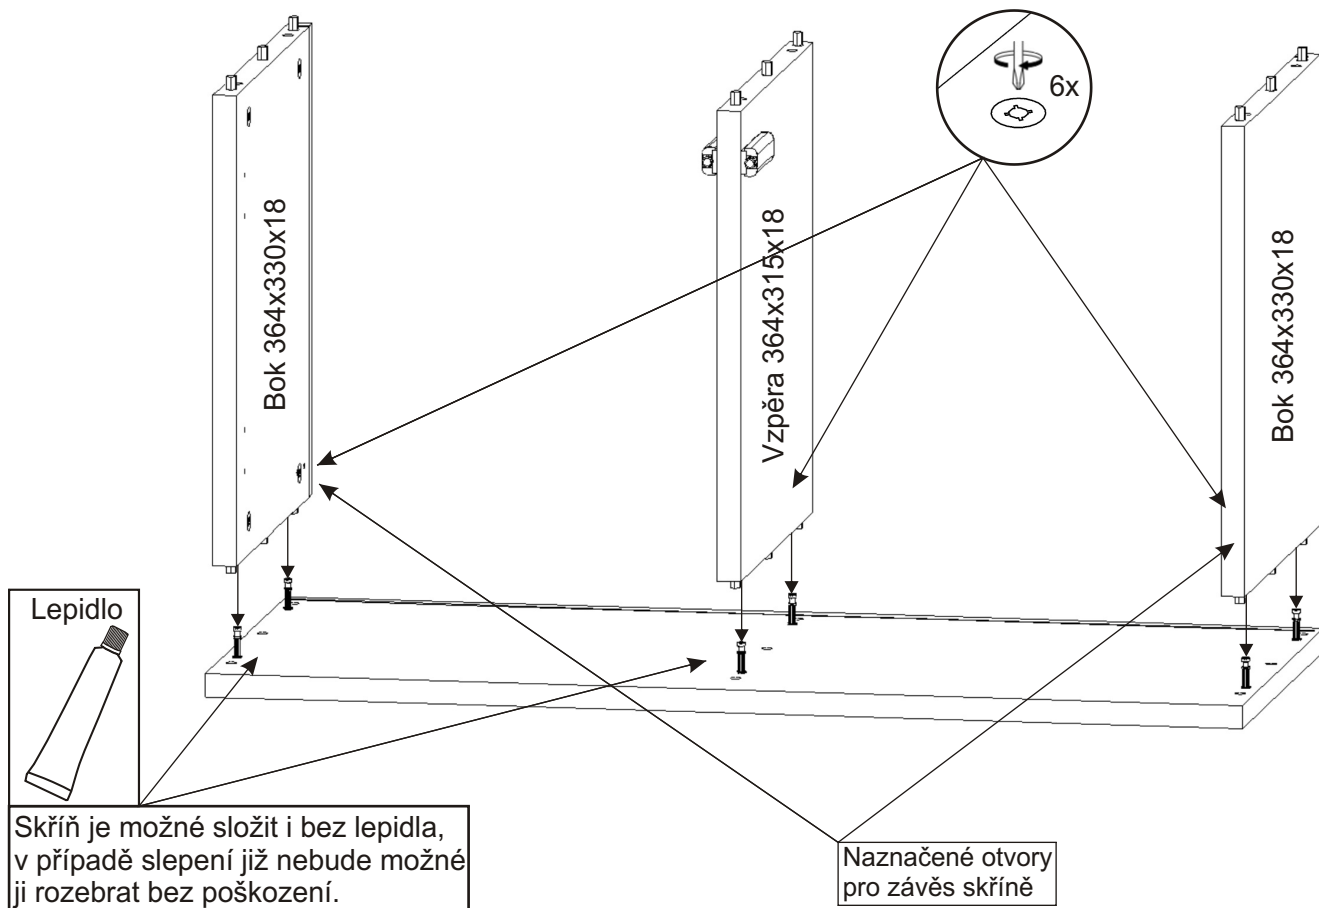

Naložený pant bez dotahu 4x 	Závěs horních skříněk 2x 	Kovová závěsná lišta 100mm 2x
------------------------------------	---------------------------------	---

Vrut 4x16 20x 	Vrut 4x30 4x 	Vrut 5x50 4x 	MDF 780x380x3 1x
----------------------	---------------------	---------------------	-------------------------

1.

Dveře 357x396x18

Dveře 357x396x18

2.

2.1.

2.2.

3.

4.