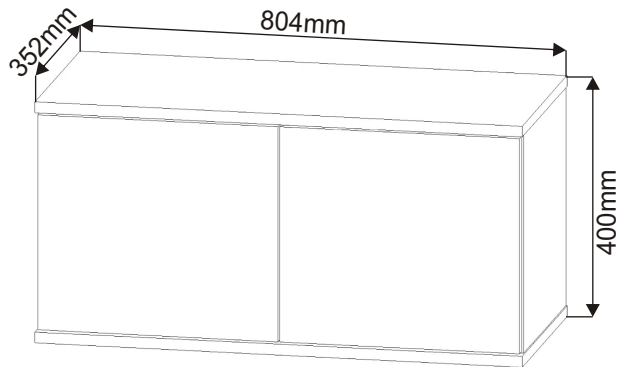

ALFA 202

Otevírání dveří TIP-ON 2x 	Šroub excentru 12x 	Excentr 12x 	Hřebík 6x
----------------------------------	---------------------------	--------------------	------------------

Hmoždinka ø10 4x 	Kolík 35mm 18x 	Lepidlo 20ml 1x 	Krytka velká 12x
-------------------------	-----------------------	------------------------	-------------------------

Naložený pant bez dotahu 4x 	Závěs horních skříněk 2x 	Kovová závěsná lišta 100mm 2x
------------------------------------	---------------------------------	---

Vrut 4x16 20x 	Vrut 4x30 4x 	Vrut 5x50 4x 	MDF 780x380x3 1x
----------------------	---------------------	---------------------	-------------------------

1.

Dveře 357x396x18

Dveře 357x396x18

2.

2.1.

2.2.

3.

4.