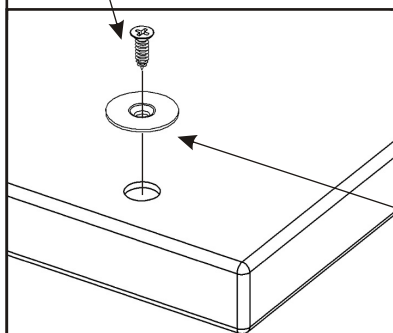

Naložený pant bez dotahu 4x 	Závěs horních skříněk 2x 	Kovová závěsná lišta 100mm 2x
------------------------------------	---------------------------------	---

Vrut 4x16 20x 	Vrut 4x30 4x 	Vrut 5x50 4x 	MDF 780x380x3 1x
----------------------	---------------------	---------------------	-------------------------

1.

Dveře 357x396x18

Dveře 357x396x18

2.

2.1.

2.2.

3.

4.