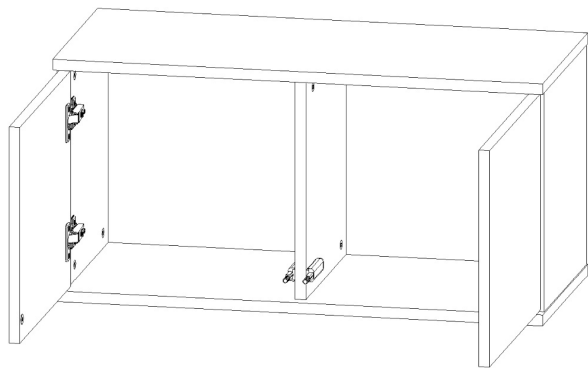

ALFA 202

Otevírání dveří TIP-ON 2x 	Šroub excentru 12x 	Excentr 12x 	Hřebík 6x

Hmoždinka ø10 4x 	Kolík 35mm 18x 	Lepidlo 20ml 1x 	Krytka velká 12x

Naložený pant bez dotahu 4x 	Závěs horních skříněk 2x 	Kovová závěsná lišta 100mm 2x

Vrut 4x16 20x 	Vrut 4x30 4x 	Vrut 5x50 4x 	MDF 780x380x3 1x

1.