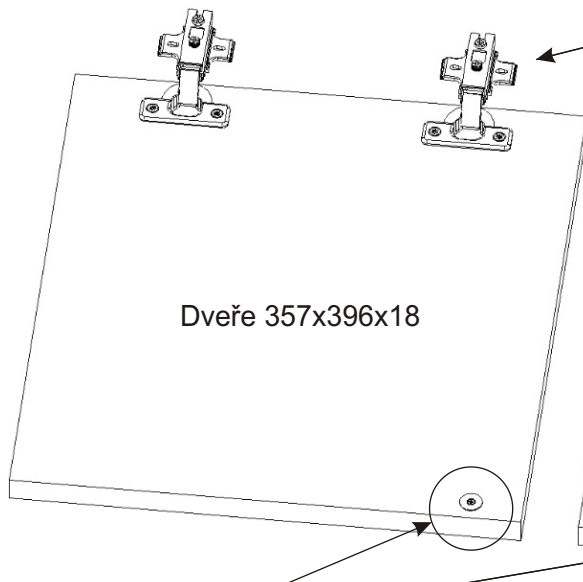

ALFA 202

Otevírání dveří TIP-ON 2x 	Šroub excentru 12x 	Excentr 12x 	Hřebík 6x
----------------------------------	---------------------------	--------------------	------------------

Hmoždinka ø10 4x 	Kolík 35mm 18x 	Lepidlo 20ml 1x 	Krytka velká 12x
-------------------------	-----------------------	------------------------	-------------------------

Naložený pant bez dotahu 4x 	Závěs horních skříněk 2x 	Kovová závěsná lišta 100mm 2x
------------------------------------	---------------------------------	---

Vrut 4x16 20x 	Vrut 4x30 4x 	Vrut 5x50 4x 	MDF 780x380x3 1x
----------------------	---------------------	---------------------	-------------------------

1.

Dveře 357x396x18

Dveře 357x396x18

2.

2.1.

2.2.

3.

4.