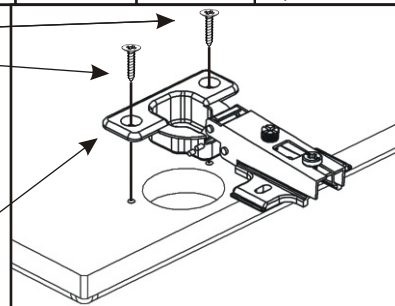

ALFA 202

Otevírání dveří TIP-ON 2x 	Šroub excentru 12x 	Excentr 12x 	Hřebík 6x
----------------------------------	---------------------------	--------------------	------------------

Hmoždinka ø10 4x 	Kolík 35mm 18x 	Lepidlo 20ml 1x 	Krytka velká 12x
-------------------------	-----------------------	------------------------	-------------------------

Naložený pant bez dotahu 4x 	Závěs horních skříněk 2x 	Kovová závěsná lišta 100mm 2x
------------------------------------	---------------------------------	---

Vrut 4x16 20x 	Vrut 4x30 4x 	Vrut 5x50 4x 	MDF 780x380x3 1x
----------------------	---------------------	---------------------	-------------------------

1.

Dveře 357x396x18

Dveře 357x396x18

2.

2.1.

2.2.

3.

4.