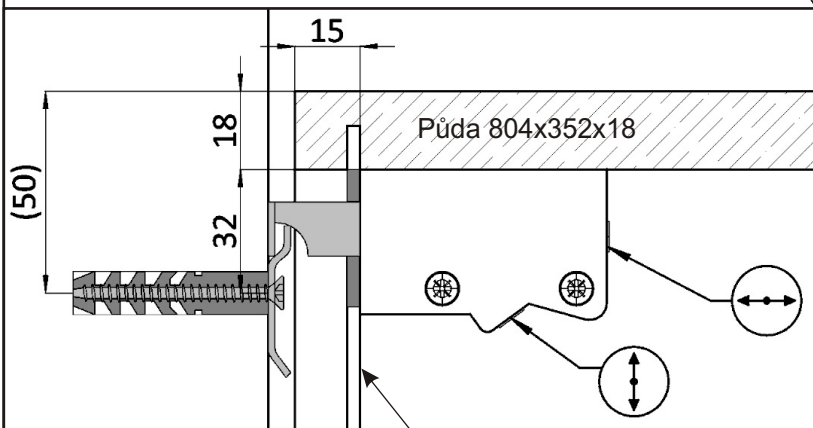

1.

Dveře 357x396x18

Dveře 357x396x18

2.

2.1.

2.2.

3.

4.

5.

6.

7.

Hmoždinky zvolíme podle typu zdi.
Námi dodávané hmoždinky jsou vhodné
pro stěny z plných materiálů

MDF 780x380x3