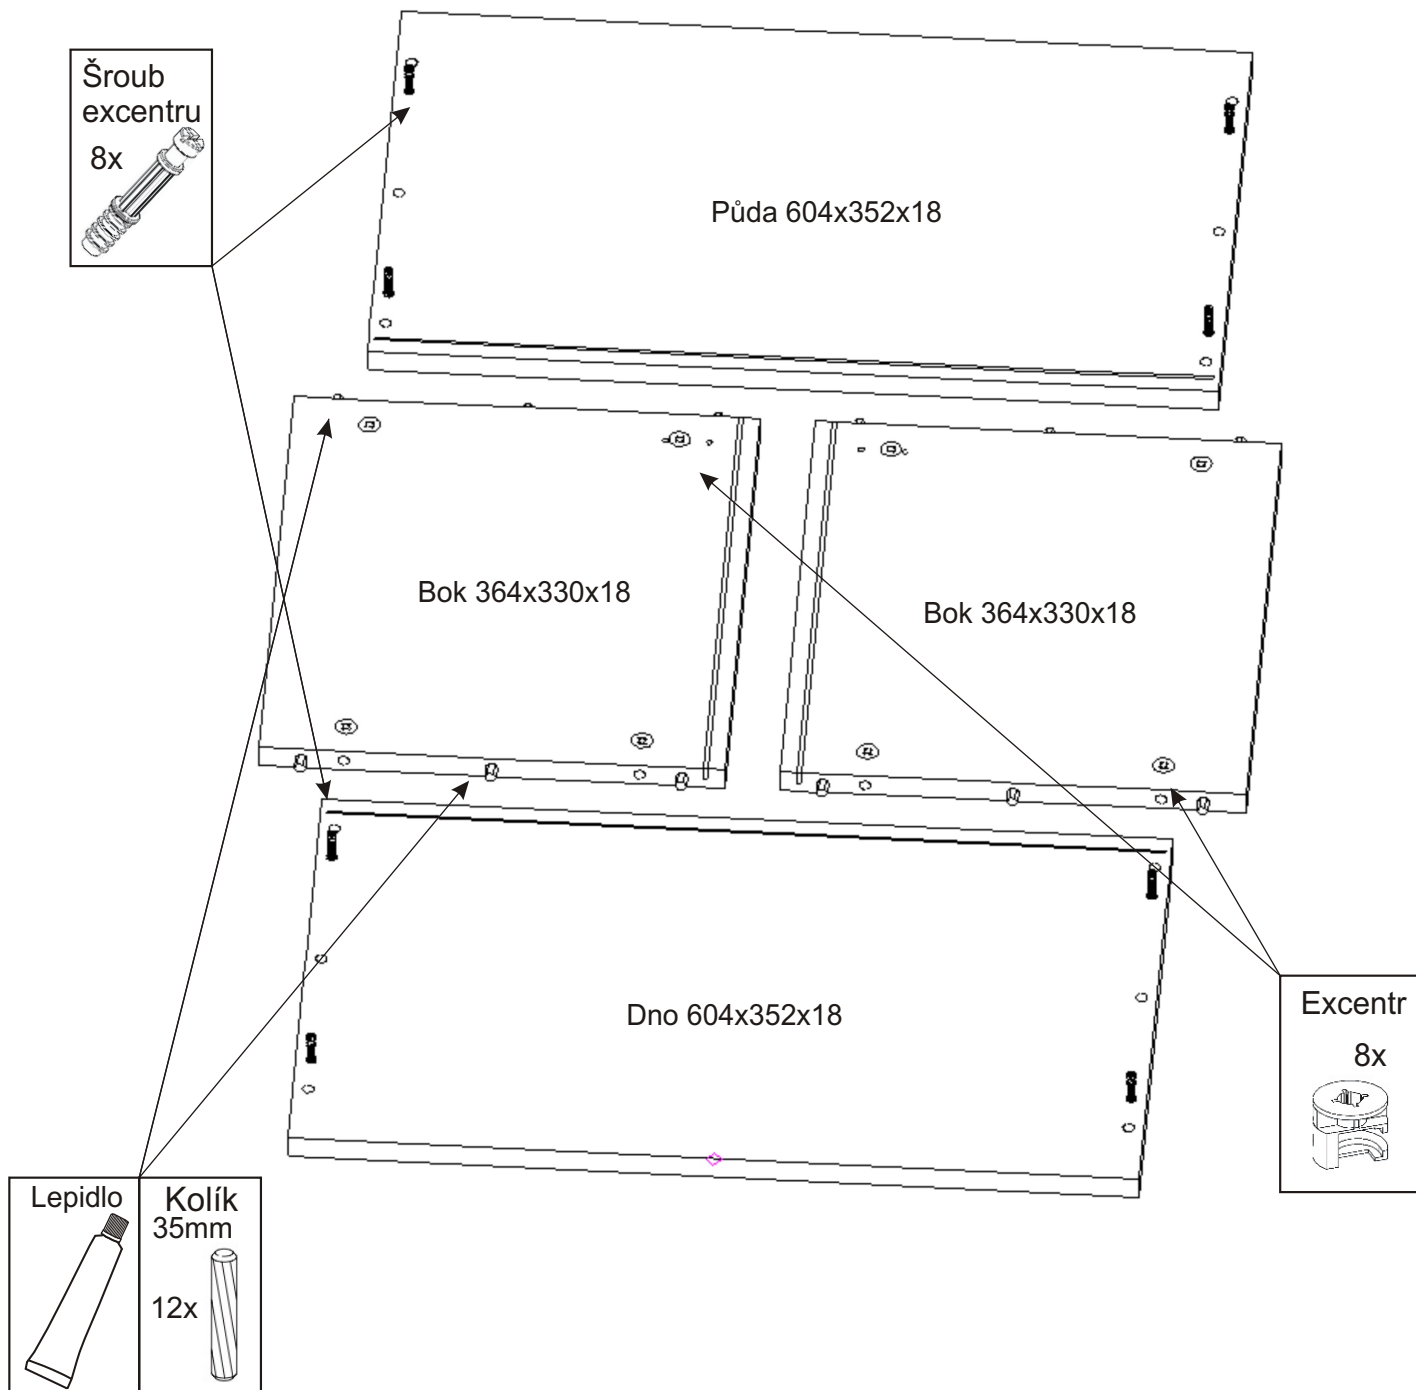

ALFA 203

Závěs horních skříněk 2x 	Šroub excentru 8x 	Excentr 8x 	Hmoždinka ø10 4x 	
Vrut 4x30 4x 	Vrut 5x50 4x 	Kolík 35mm 12x 	Lepidlo 20ml 1x 	Krytka velká 8x 
Kovová závěsná lišta 100mm 2x 				MDF 580x380x3 1x 

1.

2.

3.

4.

5.

6.

Hmoždinky zvolíme podle typu zdi.
Námi dodávané hmoždinky jsou vhodné
pro stěny z plných materiálů

MDF 580x380x3