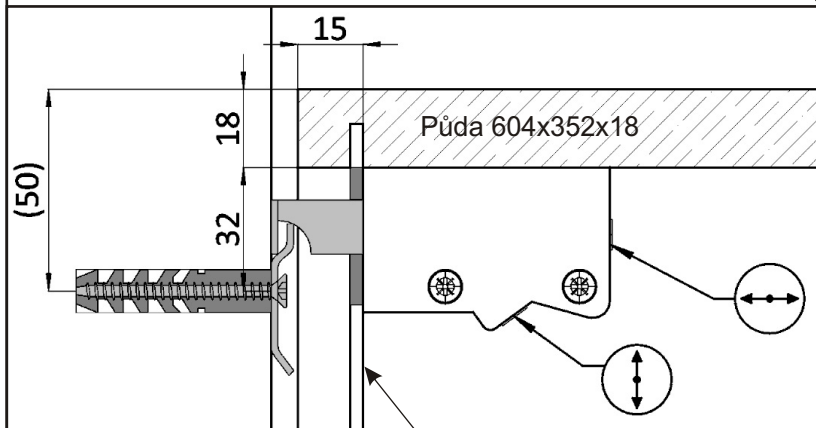

1.

2.

3.

4.

5.

6.

Hmoždinky zvolíme podle typu zdi.
Námi dodávané hmoždinky jsou vhodné
pro stěny z plných materiálů

MDF 580x380x3