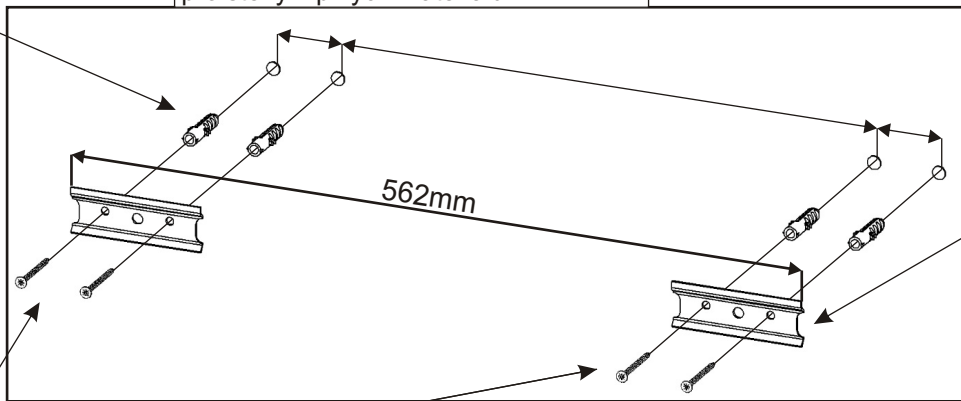

1.

2.

3.

4.

5.

6.

Hmoždinky zvolíme podle typu zdi.
Námi dodávané hmoždinky jsou vhodné
pro stěny z plných materiálů

MDF 580x380x3