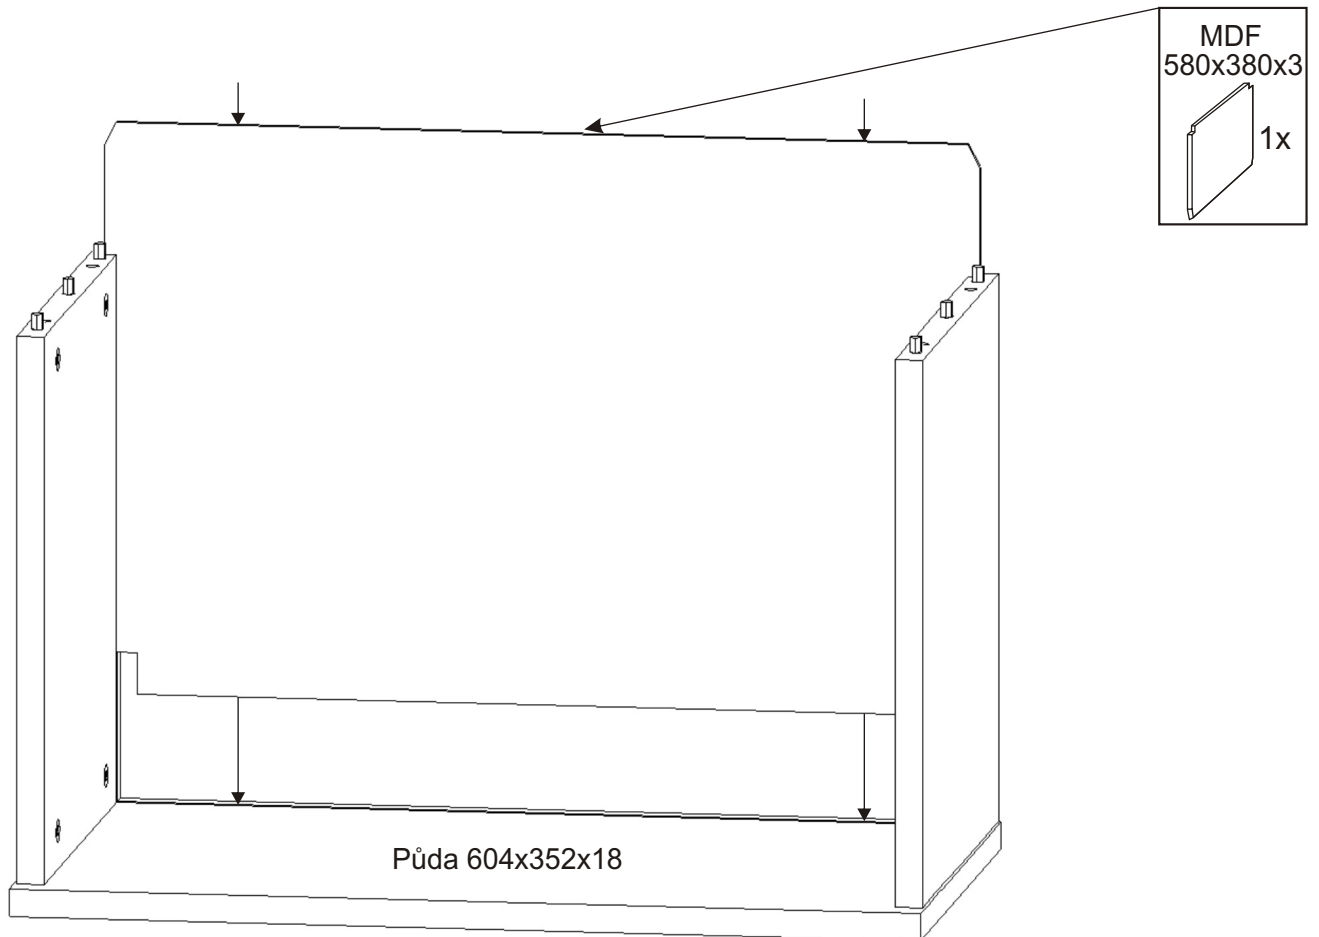

ALFA 203

Závěs horních skříněk 2x 	Šroub excentru 8x 	Excentr 8x 	Hmoždinka ø10 4x 	
Vrut 4x30 4x 	Vrut 5x50 4x 	Kolík 35mm 12x 	Lepidlo 20ml 1x 	Krytka velká 8x 
Kovová závěsná lišta 100mm 2x 				MDF 580x380x3 1x 

1.

2.

3.

4.

5.

6.

Hmoždinky zvolíme podle typu zdi.
Námi dodávané hmoždinky jsou vhodné
pro stěny z plných materiálů

MDF 580x380x3