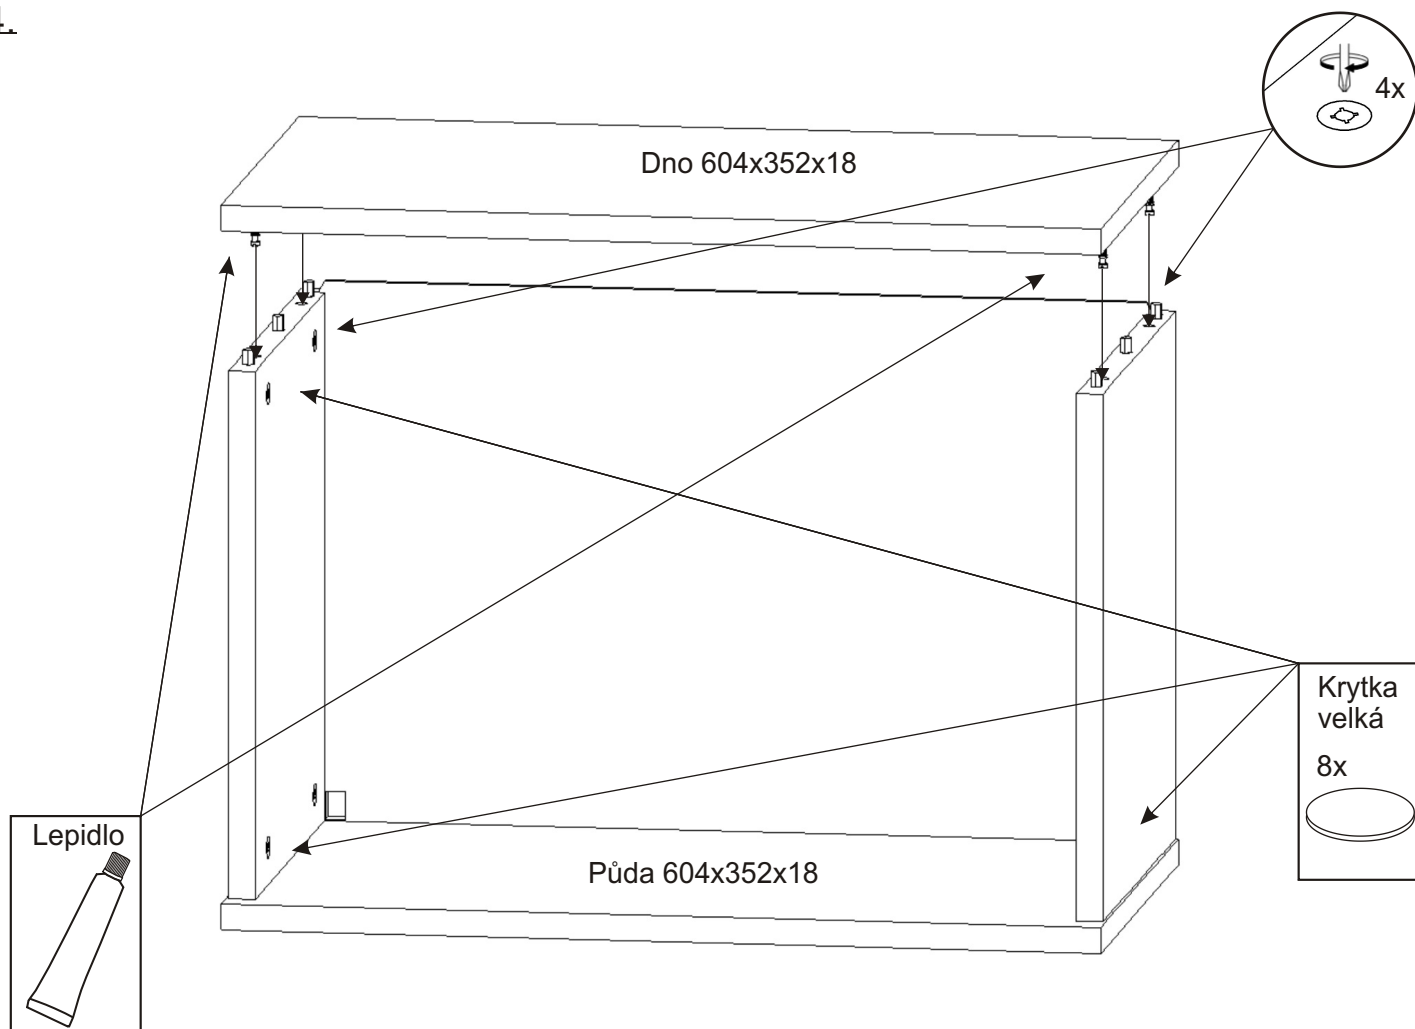

ALFA 203

Závěs horních skříněk 2x 	Šroub excentru 8x 	Excentr 8x 	Hmoždinka ø10 4x 	
Vrut 4x30 4x 	Vrut 5x50 4x 	Kolík 35mm 12x 	Lepidlo 20ml 1x 	Krytka velká 8x 
Kovová závěsná lišta 100mm 2x 				MDF 580x380x3 1x 

1.

2.

3.

4.

5.

6.

Hmoždinky zvolíme podle typu zdi.
Námi dodávané hmoždinky jsou vhodné
pro stěny z plných materiálů

MDF 580x380x3