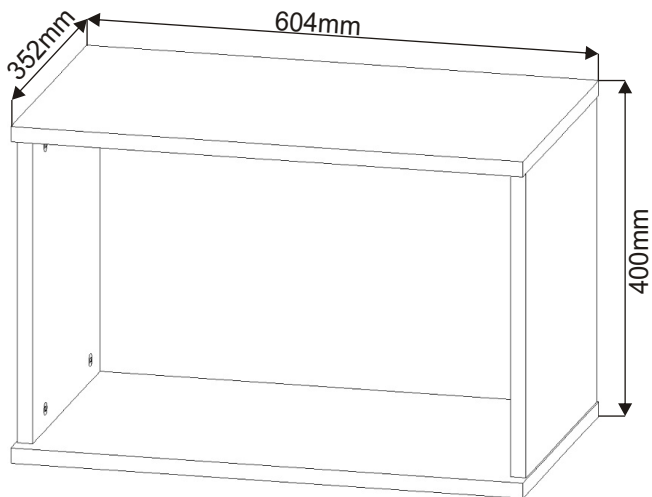

ALFA 203

Závěs horních skříněk 2x 	Šroub excentru 8x 	Excentr 8x 	Hmoždinka ø10 4x 	
Vrut 4x30 4x 	Vrut 5x50 4x 	Kolík 35mm 12x 	Lepidlo 20ml 1x 	Krytka velká 8x 
Kovová závěsná lišta 100mm 2x 				MDF 580x380x3 1x 

1.

2.

3.

4.

5.

6.

Hmoždinky zvolíme podle typu zdi.
Námi dodávané hmoždinky jsou vhodné
pro stěny z plných materiálů

MDF 580x380x3