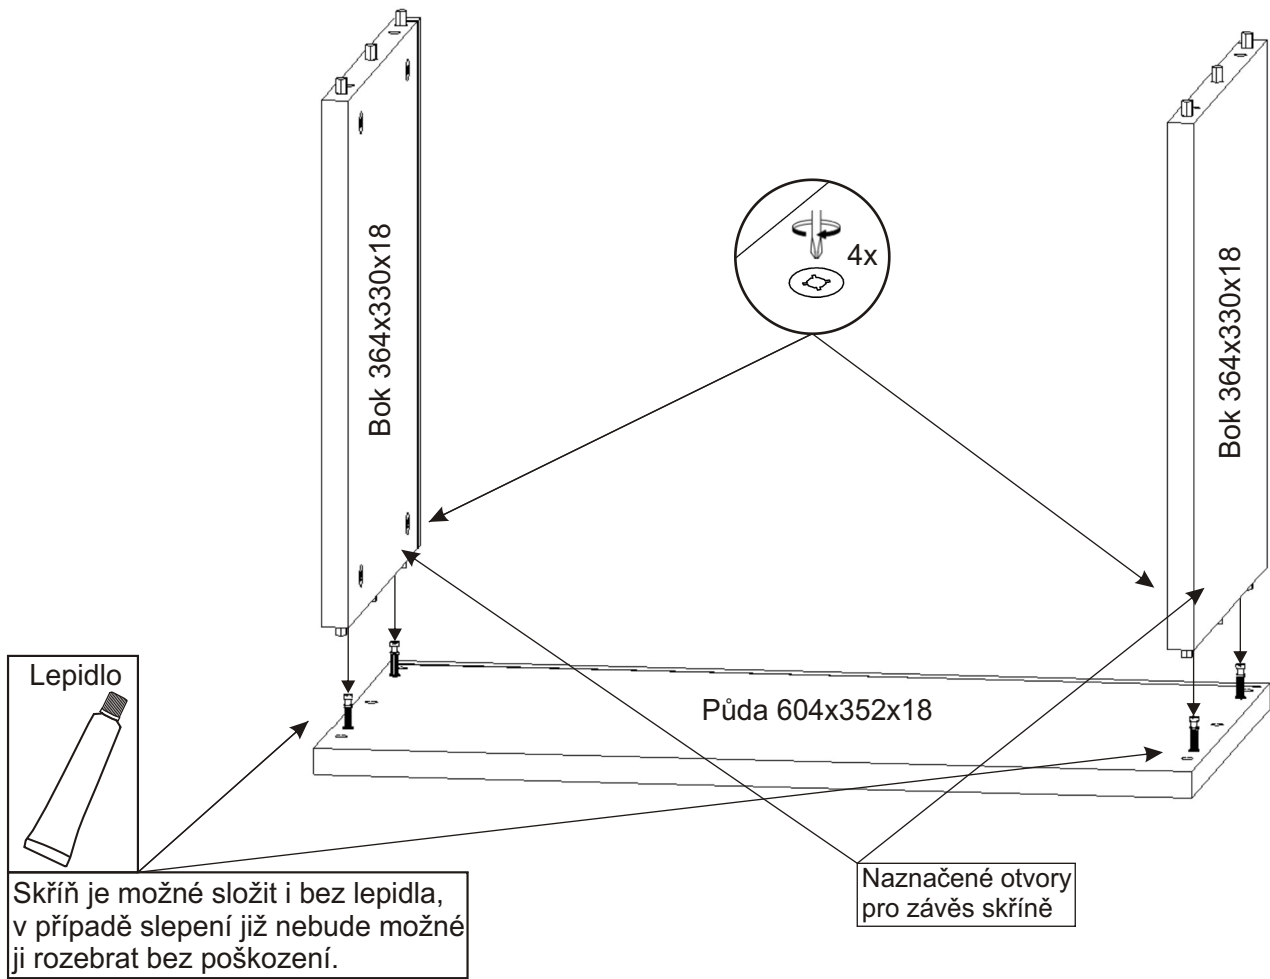

ALFA 203

Závěs horních skříněk 2x 	Šroub excentru 8x 	Excentr 8x 	Hmoždinka ø10 4x 	
Vrut 4x30 4x 	Vrut 5x50 4x 	Kolík 35mm 12x 	Lepidlo 20ml 1x 	Krytka velká 8x 
Kovová závěsná lišta 100mm 2x 				MDF 580x380x3 1x 

1.

2.

3.

4.

5.

6.

Hmoždinky zvolíme podle typu zdi.
Námi dodávané hmoždinky jsou vhodné
pro stěny z plných materiálů

MDF 580x380x3