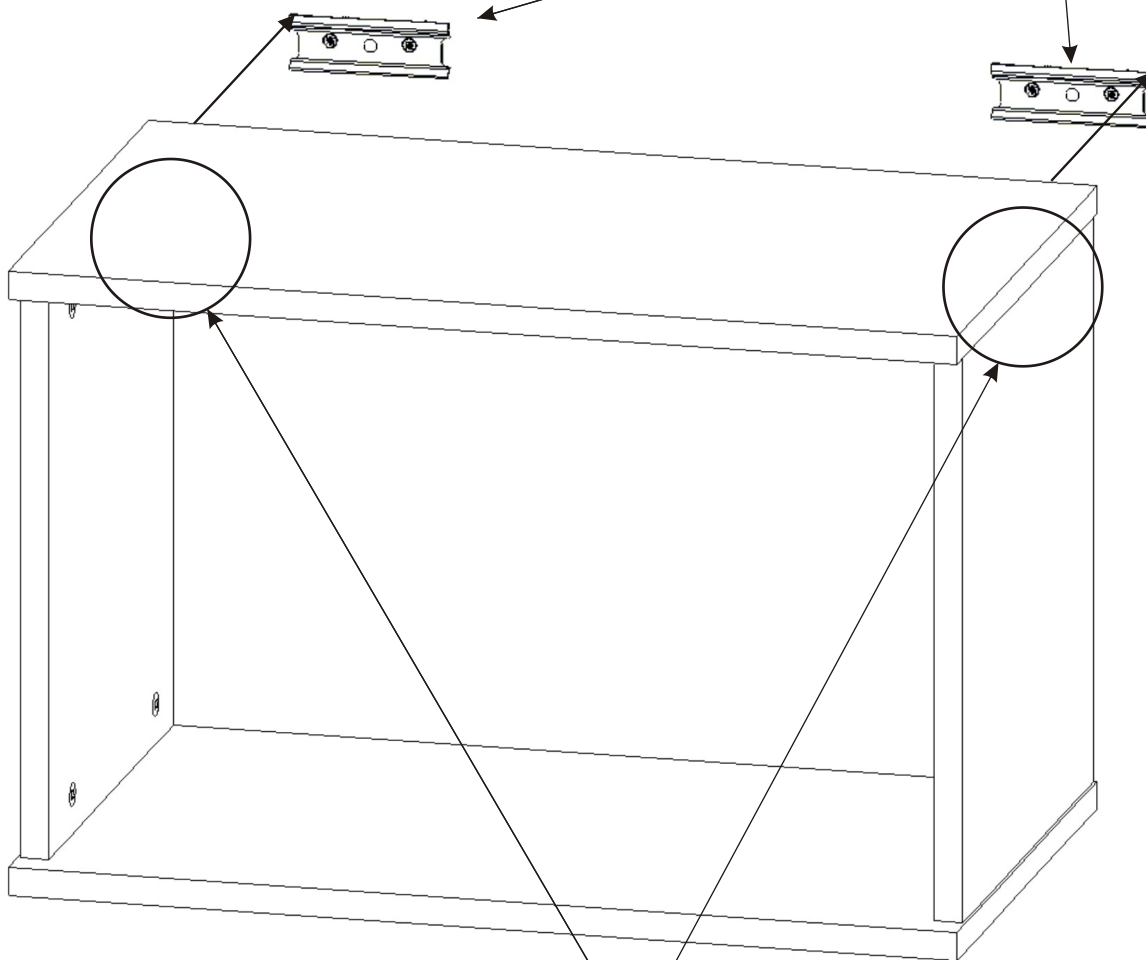

1.

2.

3.

4.

5.

6.

Hmoždinky zvolíme podle typu zdi.
Námi dodávané hmoždinky jsou vhodné
pro stěny z plných materiálů

MDF 580x380x3