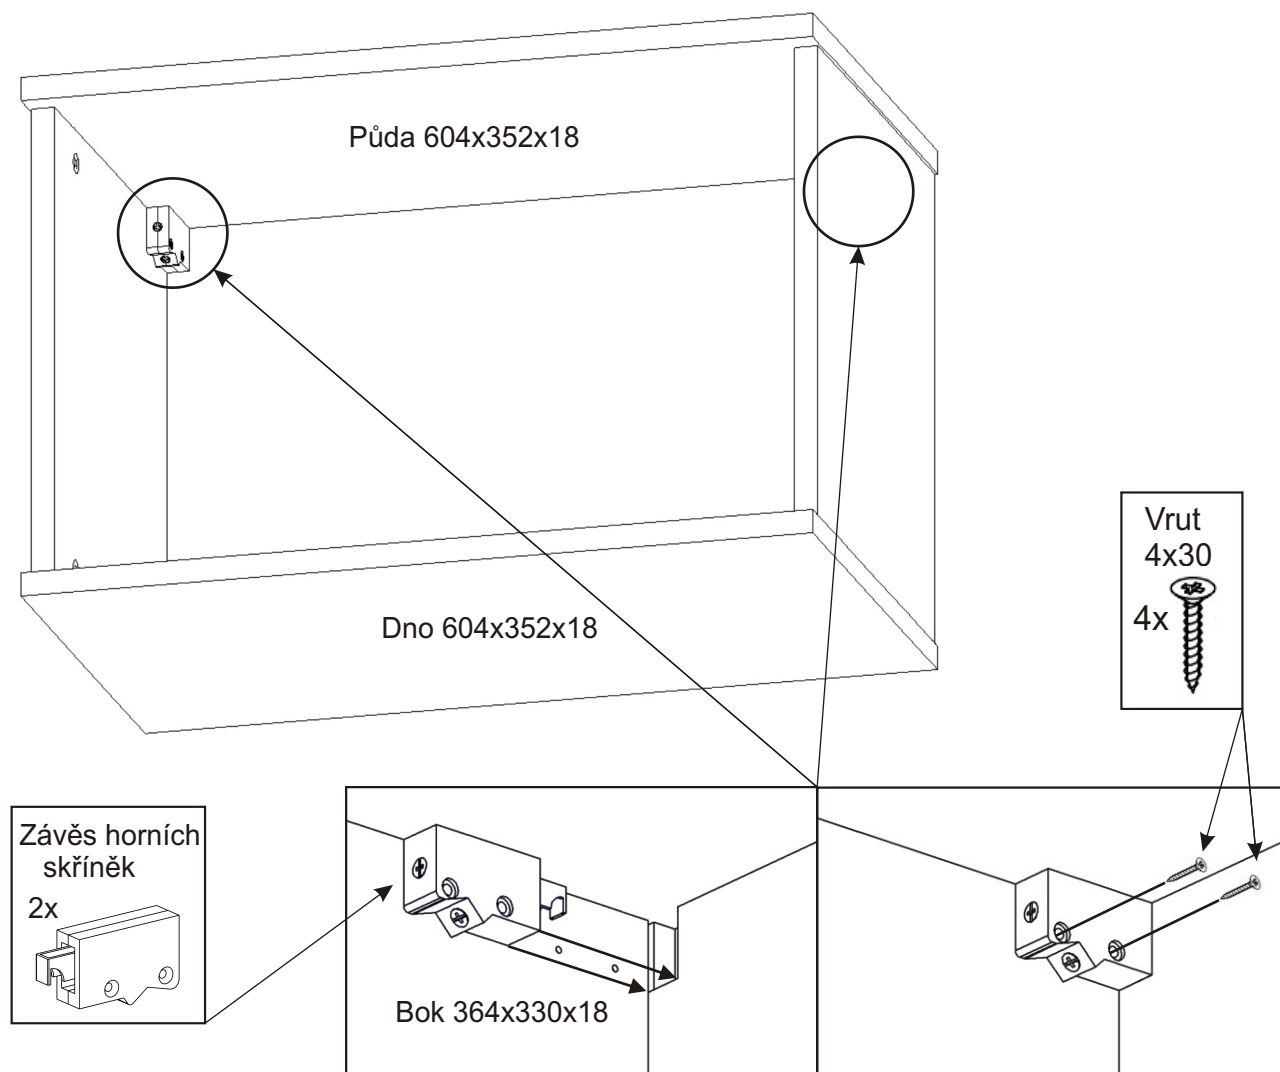

1.

2.

3.

4.

5.

6.

Hmoždinky zvolíme podle typu zdi.
Námi dodávané hmoždinky jsou vhodné
pro stěny z plných materiálů

MDF 580x380x3