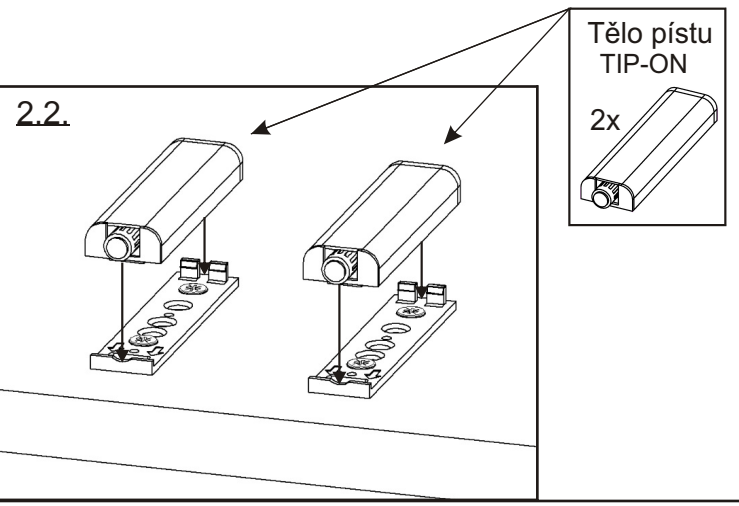

# ALFA 204

<b>Otevírání dveří TIP-ON</b> 2x 	<b>Šroub excentru</b> 8x 	<b>Excentr</b> 8x 	
<b>Hmoždinka</b> ø10 4x 	<b>Kolík</b> 35mm 18x 	<b>Lepidlo</b> 20ml 1x 	<b>Krytka velká</b> 8x 
<b>Naložený pant bez dotahu</b> 4x 	<b>Závěs horních skříněk</b> 2x 	<b>Kovová závěsná lišta</b> 100mm 2x 	
<b>Vrut 4x16</b> 20x 	<b>Vrut 4x30</b> 4x 	<b>Vrut 5x50</b> 4x 	<b>MDF</b> 580x380x3 1x 

1.

2.

Šroub  
excentru  
8x

Lepidlo  
Kolík  
35mm  
12x

Excentr  
8x

Základna  
TIP-ON  
2x

3.

4.