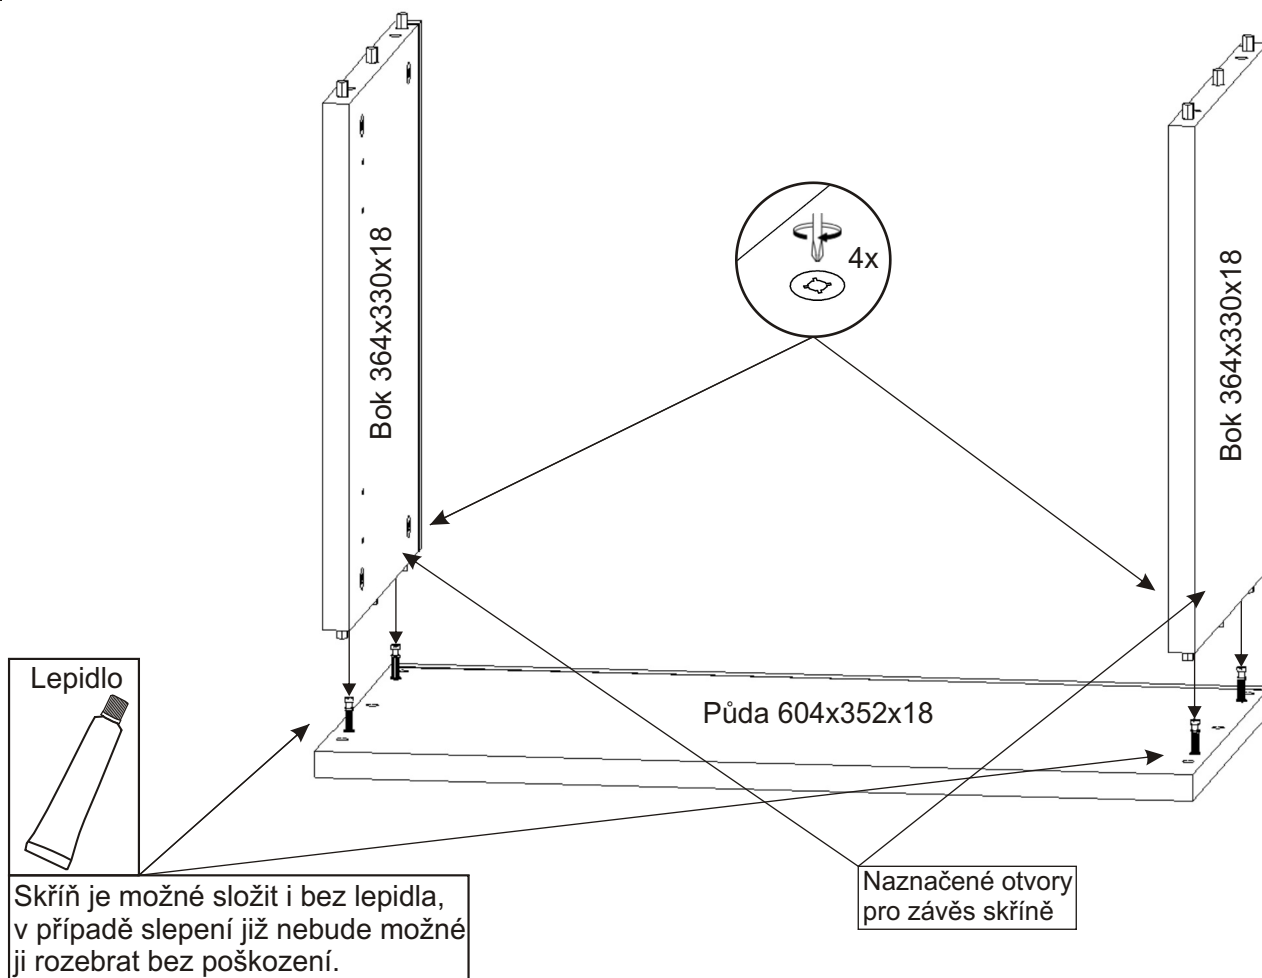

# ALFA 204

<b>Otevírání dveří TIP-ON</b> 2x 	<b>Šroub excentru</b> 8x 	<b>Excentr</b> 8x 	
<b>Hmoždinka</b> ø10 4x 	<b>Kolík</b> 35mm 18x 	<b>Lepidlo</b> 20ml 1x 	<b>Krytka velká</b> 8x 
<b>Naložený pant bez dotahu</b> 4x 	<b>Závěs horních skříněk</b> 2x 	<b>Kovová závěsná lišta</b> 100mm 2x 	
<b>Vrut 4x16</b> 20x 	<b>Vrut 4x30</b> 4x 	<b>Vrut 5x50</b> 4x 	<b>MDF</b> 580x380x3 1x 

1.

2.

Šroub  
excentru  
8x

Lepidlo  
Kolík  
35mm  
12x

Excentr  
8x

Základna  
TIP-ON  
2x

3.

4.

5.

6.

7.

Hmoždinky zvolíme podle typu zdi.  
Námi dodávané hmoždinky jsou vhodné  
pro stěny z plných materiálů

MDF 580x380x3