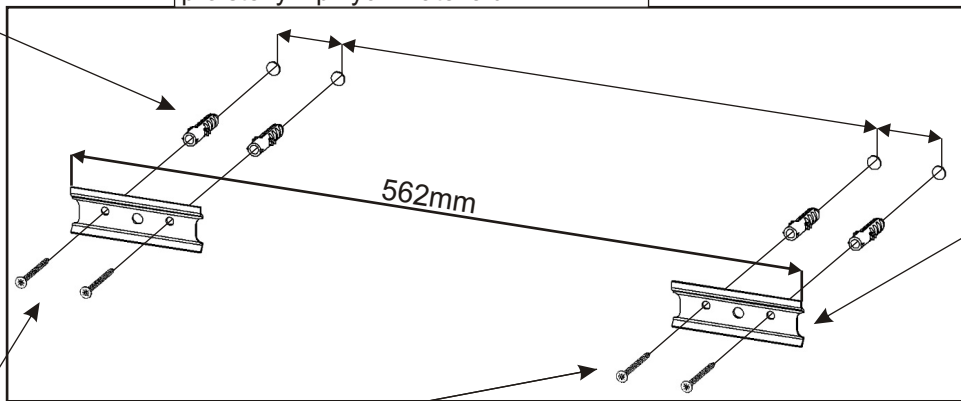

5.

6.

7.

Hmoždinky zvolíme podle typu zdi.  
Námi dodávané hmoždinky jsou vhodné  
pro stěny z plných materiálů

MDF 580x380x3