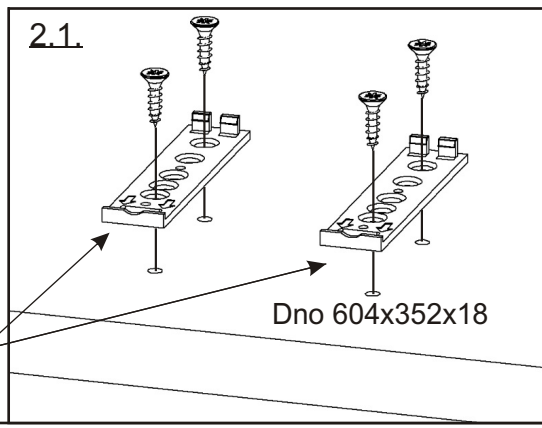

# ALFA 204

<b>Otevírání dveří TIP-ON</b> 2x 	<b>Šroub excentru</b> 8x 	<b>Excentr</b> 8x 	
<b>Hmoždinka</b> ø10 4x 	<b>Kolík</b> 35mm 18x 	<b>Lepidlo</b> 20ml 1x 	<b>Krytka velká</b> 8x 
<b>Naložený pant bez dotahu</b> 4x 	<b>Závěs horních skříněk</b> 2x 	<b>Kovová závěsná lišta</b> 100mm 2x 	
<b>Vrut 4x16</b> 20x 	<b>Vrut 4x30</b> 4x 	<b>Vrut 5x50</b> 4x 	<b>MDF</b> 580x380x3 1x 

1.

2.

Šroub  
excentru  
8x

Lepidlo  
Kolík  
35mm  
12x

Excentr  
8x

Základna  
TIP-ON  
2x

3.

4.

5.

6.

7.

Hmoždinky zvolíme podle typu zdi.  
Námi dodávané hmoždinky jsou vhodné  
pro stěny z plných materiálů

MDF 580x380x3