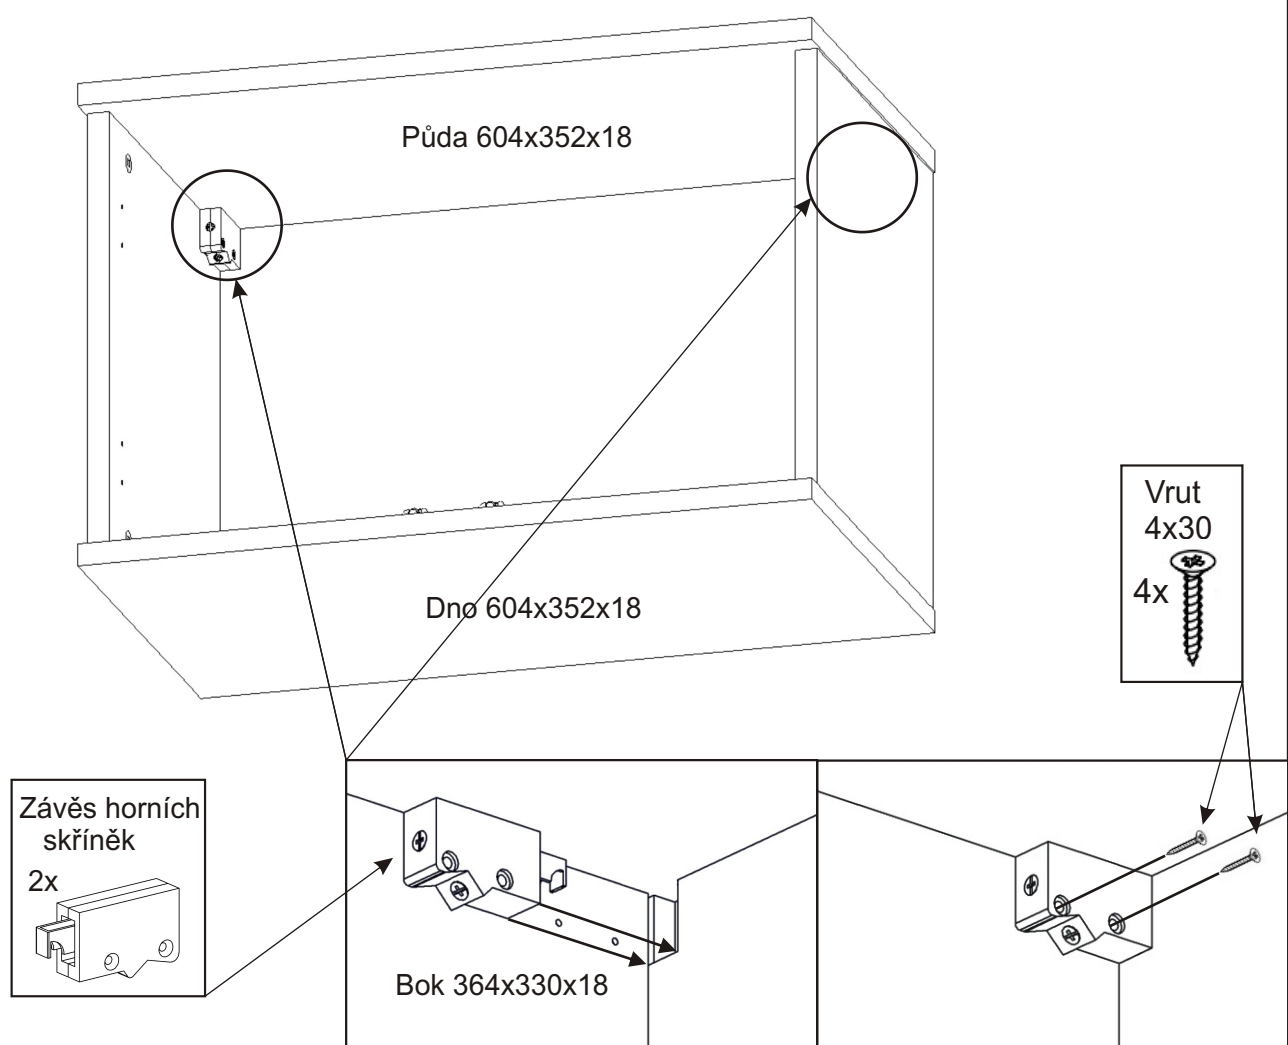

# ALFA 204

<b>Otevírání dveří TIP-ON</b> 2x 	<b>Šroub excentru</b> 8x 	<b>Excentr</b> 8x 	
<b>Hmoždinka</b> ø10 4x 	<b>Kolík</b> 35mm 18x 	<b>Lepidlo</b> 20ml 1x 	<b>Krytka velká</b> 8x 
<b>Naložený pant bez dotahu</b> 4x 	<b>Závěs horních skříněk</b> 2x 	<b>Kovová závěsná lišta</b> 100mm 2x 	
<b>Vrut 4x16</b> 20x 	<b>Vrut 4x30</b> 4x 	<b>Vrut 5x50</b> 4x 	<b>MDF</b> 580x380x3 1x 

1.

2.

Šroub  
excentru  
8x

Lepidlo  
Kolík  
35mm  
12x

Excentr  
8x

Základna  
TIP-ON  
2x

3.

4.

5.

6.

7.

Hmoždinky zvolíme podle typu zdi.  
Námi dodávané hmoždinky jsou vhodné  
pro stěny z plných materiálů

MDF 580x380x3