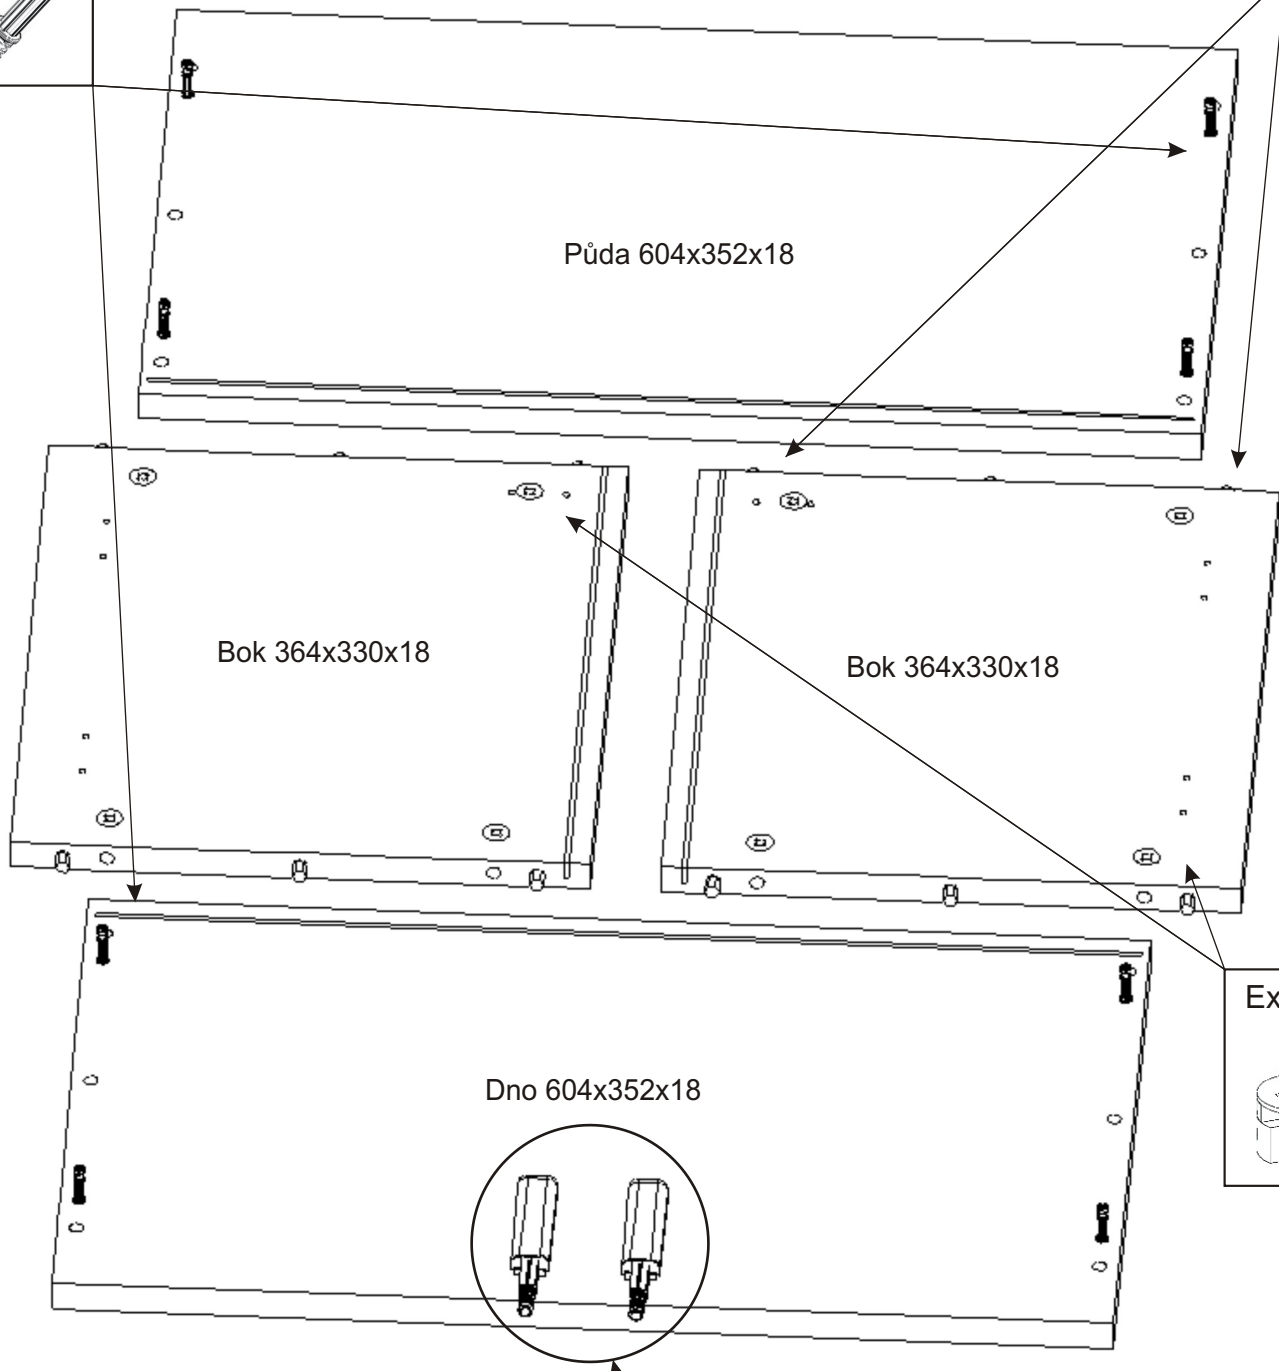

# ALFA 204

<b>Otevírání dveří TIP-ON</b> 2x 	<b>Šroub excentru</b> 8x 	<b>Excentr</b> 8x 	
<b>Hmoždinka</b> ø10 4x 	<b>Kolík</b> 35mm 18x 	<b>Lepidlo</b> 20ml 1x 	<b>Krytka velká</b> 8x 
<b>Naložený pant bez dotahu</b> 4x 	<b>Závěs horních skříněk</b> 2x 	<b>Kovová závěsná lišta</b> 100mm 2x 	
<b>Vrut 4x16</b> 20x 	<b>Vrut 4x30</b> 4x 	<b>Vrut 5x50</b> 4x 	<b>MDF</b> 580x380x3 1x 

1.

2.

Šroub  
excentru  
8x

Lepidlo  
Kolík  
35mm  
12x

Excentr  
8x

Základna  
TIP-ON  
2x

3.

4.

5.

6.

7.

Hmoždinky zvolíme podle typu zdi.  
Námi dodávané hmoždinky jsou vhodné  
pro stěny z plných materiálů

MDF 580x380x3