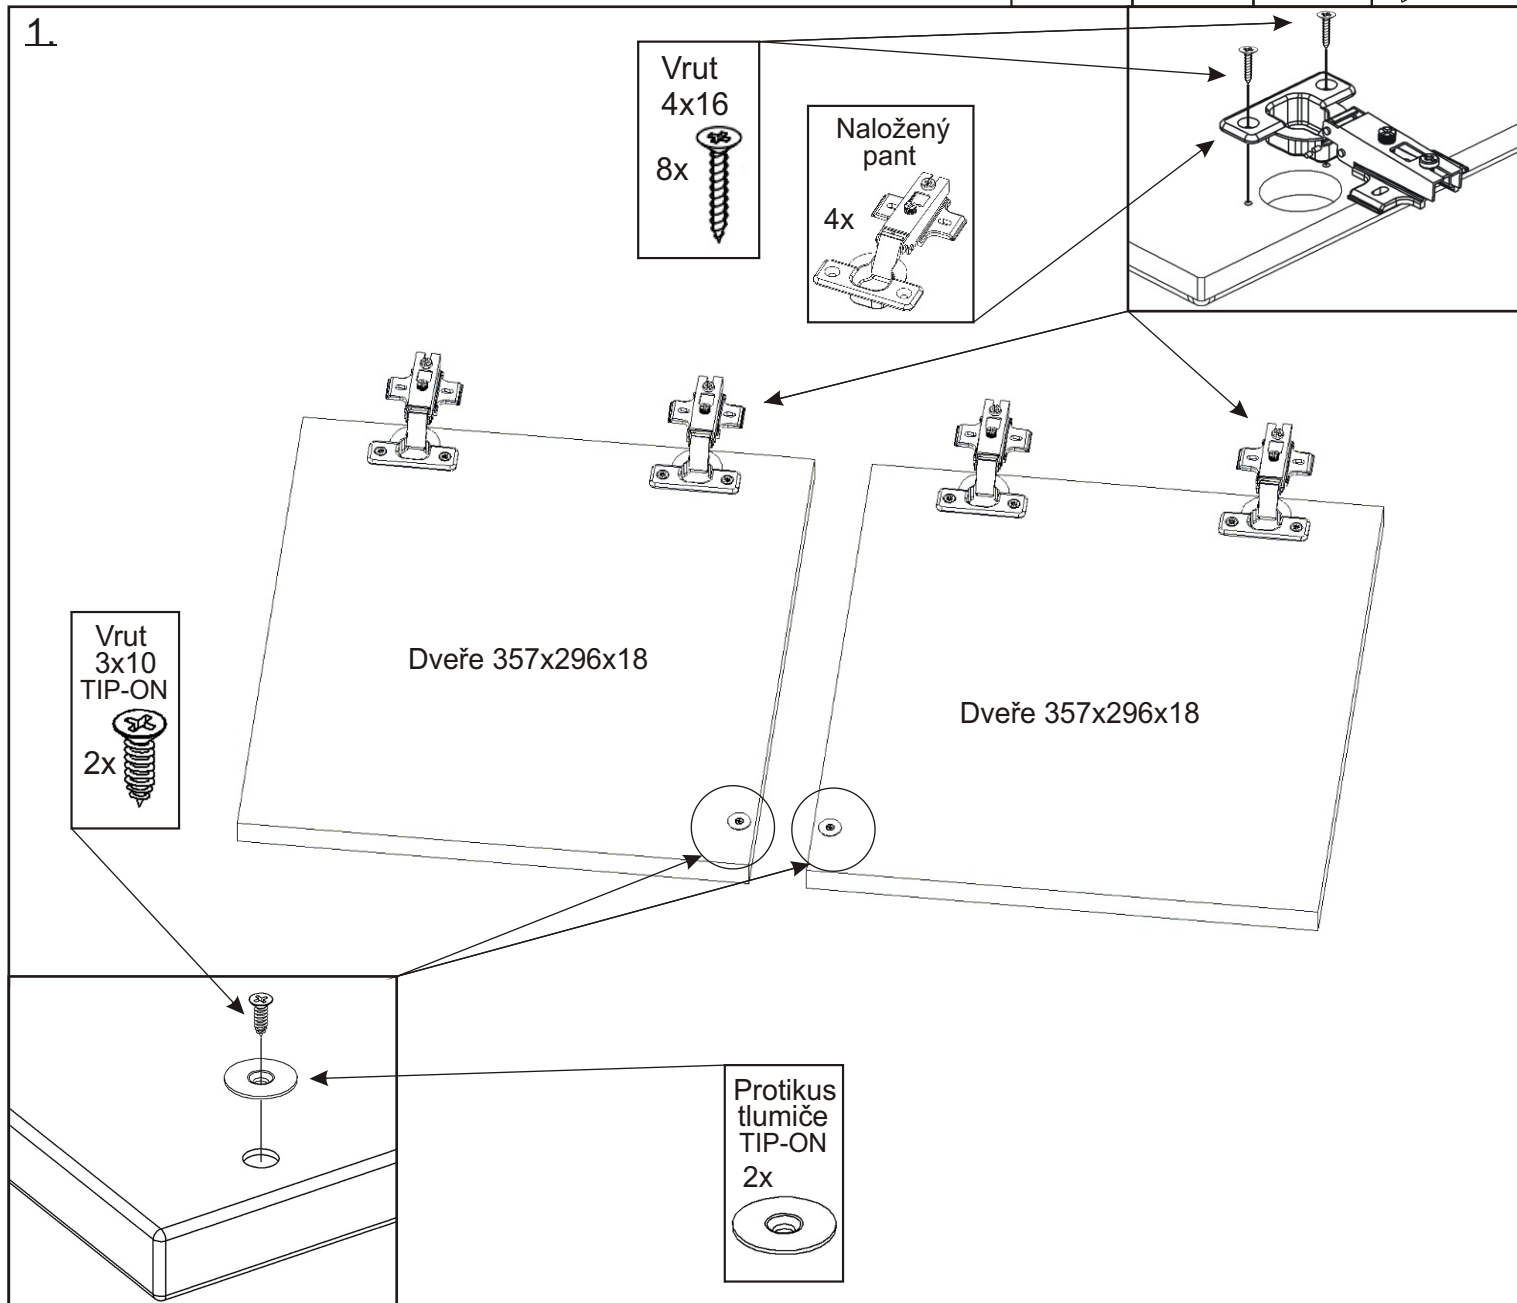

# ALFA 204

<b>Otevírání dveří TIP-ON</b> 2x 	<b>Šroub excentru</b> 8x 	<b>Excentr</b> 8x 	
<b>Hmoždinka</b> ø10 4x 	<b>Kolík</b> 35mm 18x 	<b>Lepidlo</b> 20ml 1x 	<b>Krytka velká</b> 8x 
<b>Naložený pant bez dotahu</b> 4x 	<b>Závěs horních skříněk</b> 2x 	<b>Kovová závěsná lišta</b> 100mm 2x 	
<b>Vrut 4x16</b> 20x 	<b>Vrut 4x30</b> 4x 	<b>Vrut 5x50</b> 4x 	<b>MDF</b> 580x380x3 1x 

1.

2.

Šroub  
excentru  
8x

Lepidlo  
Kolík  
35mm  
12x

Excentr  
8x

Základna  
TIP-ON  
2x

3.

4.

5.

6.

7.

Hmoždinky zvolíme podle typu zdi.  
Námi dodávané hmoždinky jsou vhodné  
pro stěny z plných materiálů

MDF 580x380x3