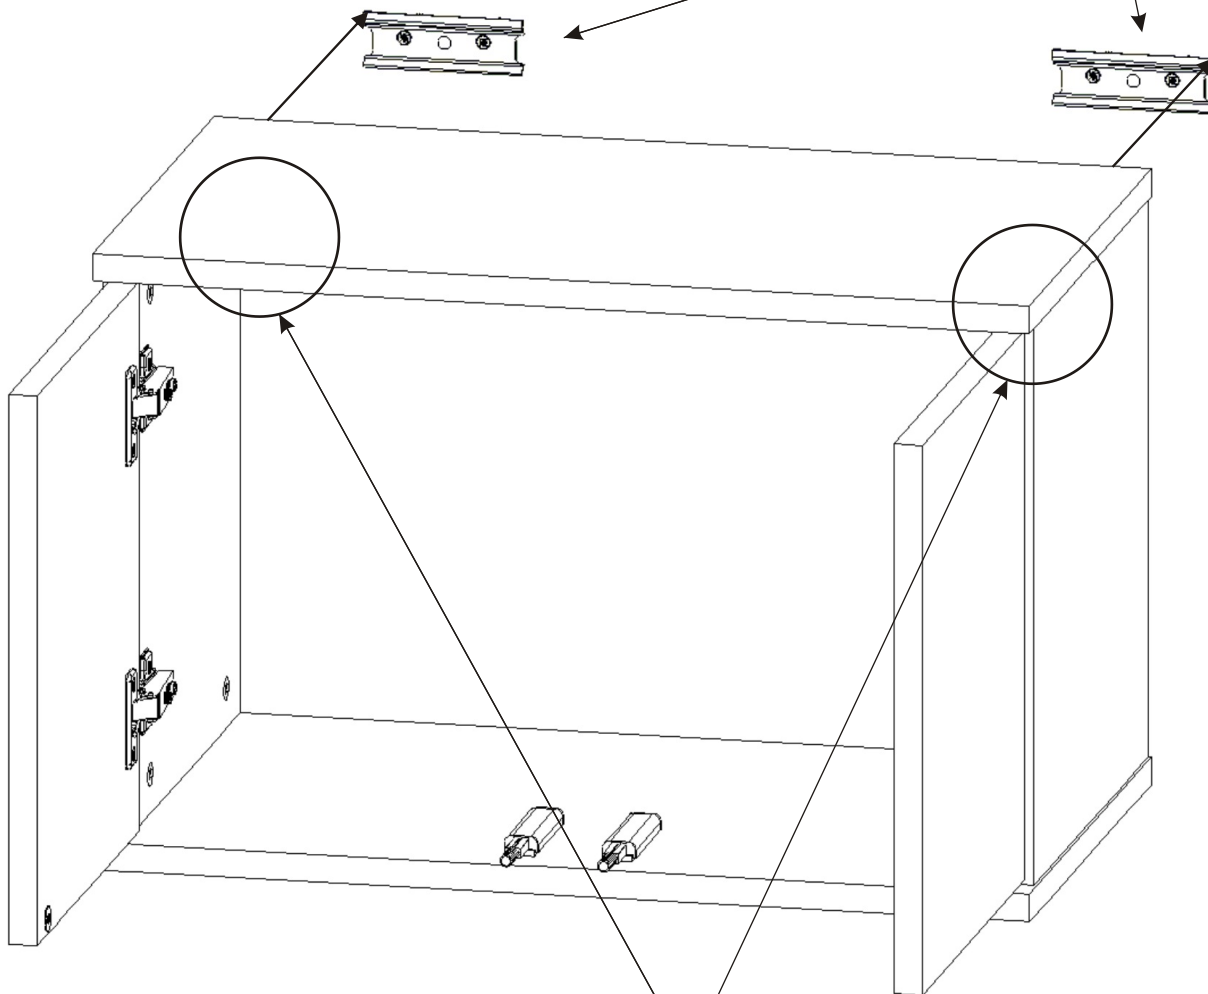

5.

6.

7.

Hmoždinky zvolíme podle typu zdi.  
Námi dodávané hmoždinky jsou vhodné  
pro stěny z plných materiálů

MDF 580x380x3