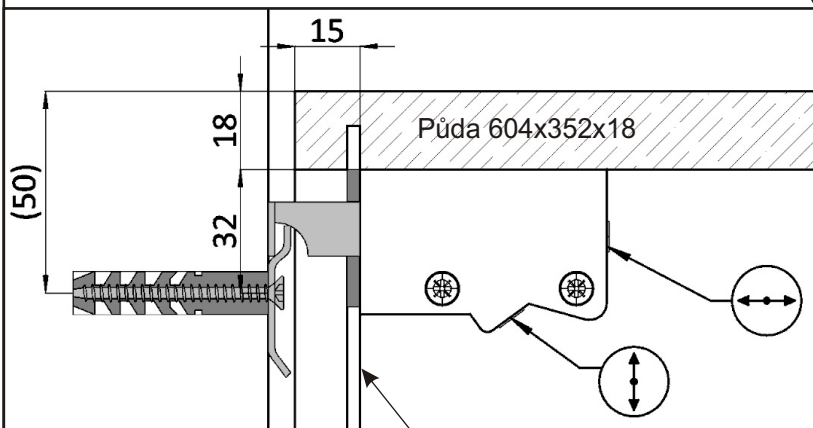

# ALFA 204

<b>Otevírání dveří TIP-ON</b> 2x 	<b>Šroub excentru</b> 8x 	<b>Excentr</b> 8x 	
<b>Hmoždinka</b> ø10 4x 	<b>Kolík</b> 35mm 18x 	<b>Lepidlo</b> 20ml 1x 	<b>Krytka velká</b> 8x 
<b>Naložený pant bez dotahu</b> 4x 	<b>Závěs horních skříněk</b> 2x 	<b>Kovová závěsná lišta</b> 100mm 2x 	
<b>Vrut 4x16</b> 20x 	<b>Vrut 4x30</b> 4x 	<b>Vrut 5x50</b> 4x 	<b>MDF</b> 580x380x3 1x 

1.

2.

Šroub  
excentru  
8x

Lepidlo  
Kolík  
35mm  
12x

Excentr  
8x

Základna  
TIP-ON  
2x

3.

4.

5.

6.

7.

Hmoždinky zvolíme podle typu zdi.  
Námi dodávané hmoždinky jsou vhodné  
pro stěny z plných materiálů

MDF 580x380x3