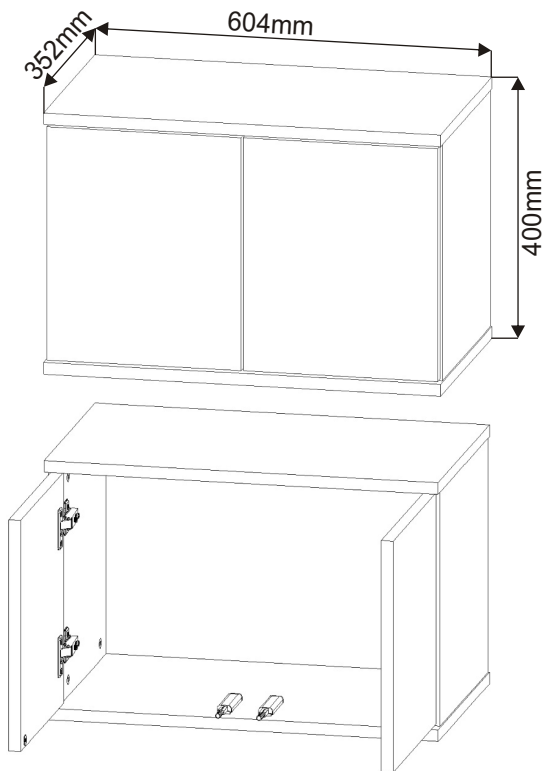

# ALFA 204

<b>Otevírání dveří TIP-ON</b> 2x 	<b>Šroub excentru</b> 8x 	<b>Excentr</b> 8x 	
<b>Hmoždinka</b> ø10 4x 	<b>Kolík</b> 35mm 18x 	<b>Lepidlo</b> 20ml 1x 	<b>Krytka velká</b> 8x 
<b>Naložený pant bez dotahu</b> 4x 	<b>Závěs horních skříněk</b> 2x 	<b>Kovová závěsná lišta</b> 100mm 2x 	
<b>Vrut 4x16</b> 20x 	<b>Vrut 4x30</b> 4x 	<b>Vrut 5x50</b> 4x 	<b>MDF</b> 580x380x3 1x 

1.

2.

Šroub  
excentru  
8x

Lepidlo  
Kolík  
35mm  
12x

Excentr  
8x

Základna  
TIP-ON  
2x

3.

4.

5.

6.

7.

Hmoždinky zvolíme podle typu zdi.  
Námi dodávané hmoždinky jsou vhodné  
pro stěny z plných materiálů

MDF 580x380x3