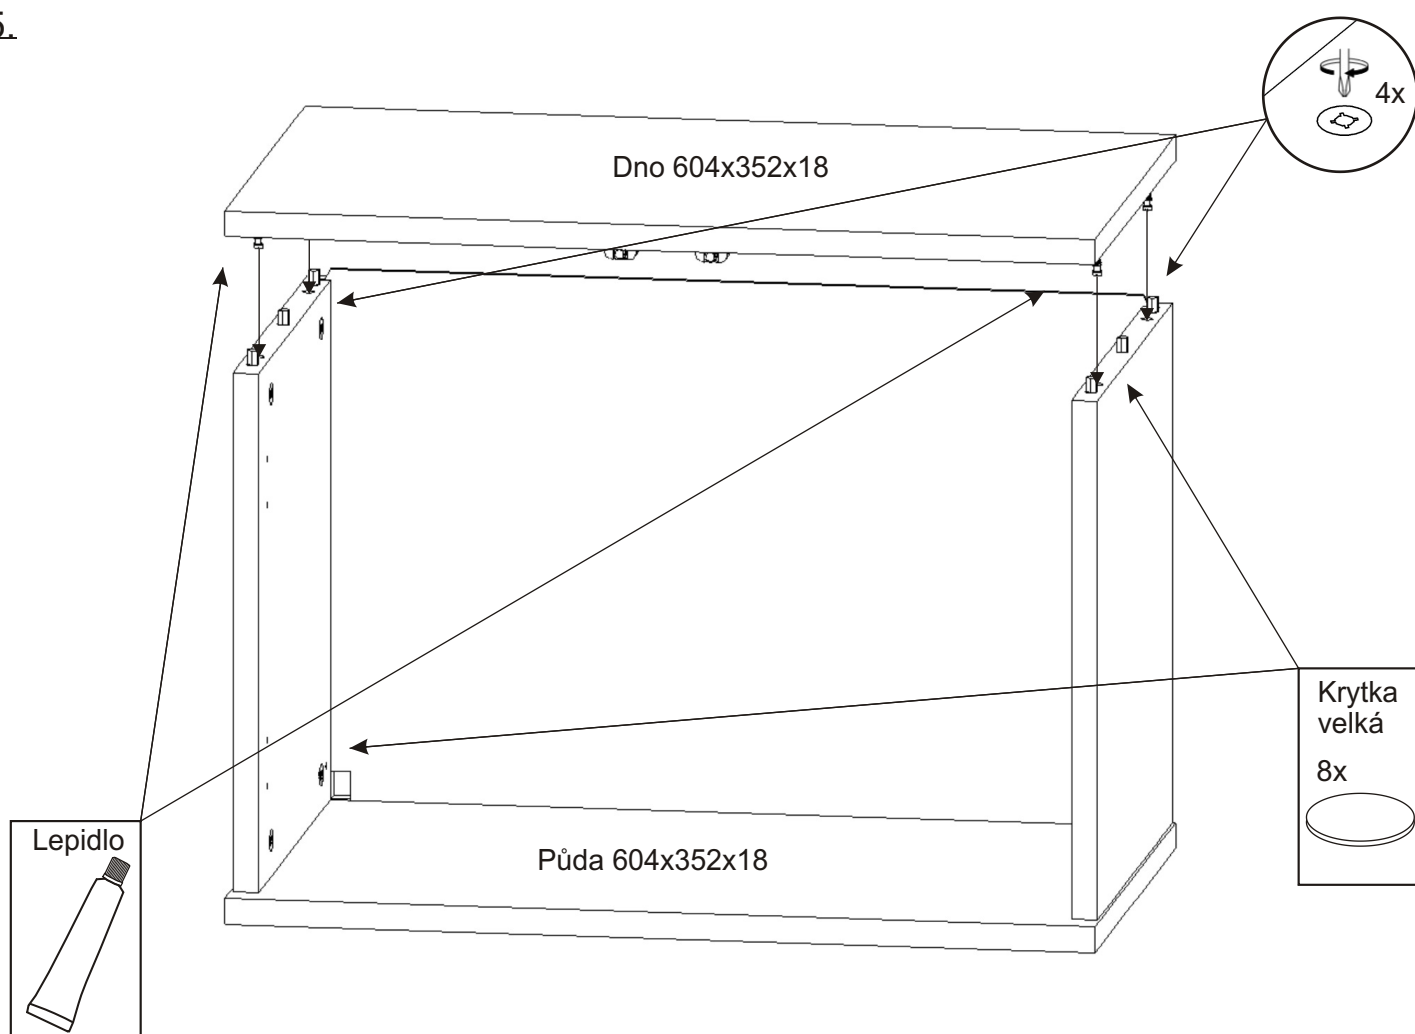

# ALFA 204

<b>Otevírání dveří TIP-ON</b> 2x 	<b>Šroub excentru</b> 8x 	<b>Excentr</b> 8x 	
<b>Hmoždinka</b> ø10 4x 	<b>Kolík</b> 35mm 18x 	<b>Lepidlo</b> 20ml 1x 	<b>Krytka velká</b> 8x 
<b>Naložený pant bez dotahu</b> 4x 	<b>Závěs horních skříněk</b> 2x 	<b>Kovová závěsná lišta</b> 100mm 2x 	
<b>Vrut 4x16</b> 20x 	<b>Vrut 4x30</b> 4x 	<b>Vrut 5x50</b> 4x 	<b>MDF</b> 580x380x3 1x 

1.

2.

Šroub  
excentru  
8x

Lepidlo  
Kolík  
35mm  
12x

Excentr  
8x

Základna  
TIP-ON  
2x

3.

4.

5.

6.

7.

Hmoždinky zvolíme podle typu zdi.  
Námi dodávané hmoždinky jsou vhodné  
pro stěny z plných materiálů

MDF 580x380x3