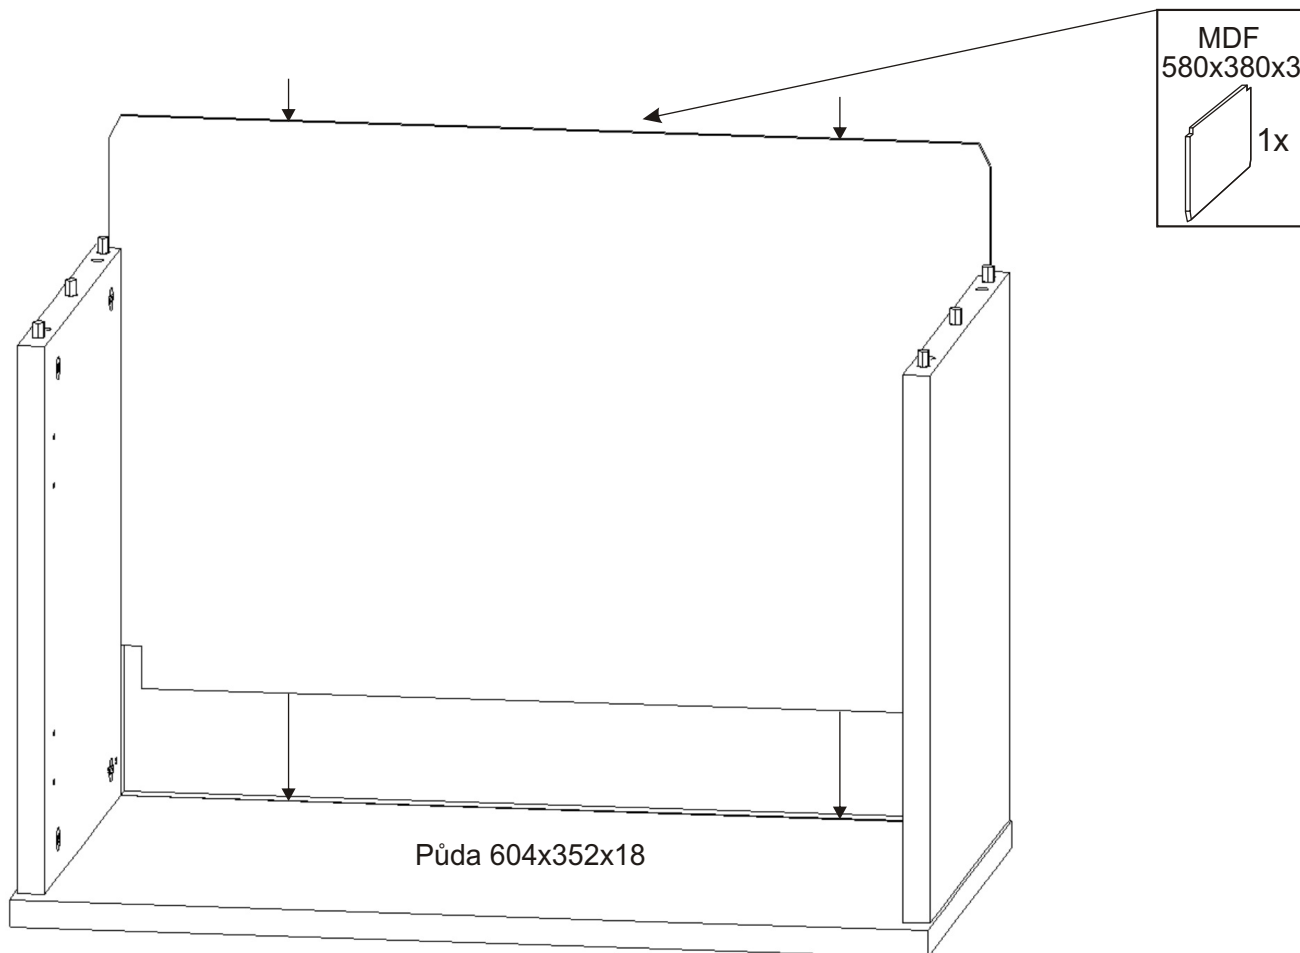

# ALFA 204

<b>Otevírání dveří TIP-ON</b> 2x 	<b>Šroub excentru</b> 8x 	<b>Excentr</b> 8x 	
<b>Hmoždinka</b> ø10 4x 	<b>Kolík</b> 35mm 18x 	<b>Lepidlo</b> 20ml 1x 	<b>Krytka velká</b> 8x 
<b>Naložený pant bez dotahu</b> 4x 	<b>Závěs horních skříněk</b> 2x 	<b>Kovová závěsná lišta</b> 100mm 2x 	
<b>Vrut 4x16</b> 20x 	<b>Vrut 4x30</b> 4x 	<b>Vrut 5x50</b> 4x 	<b>MDF</b> 580x380x3 1x 

1.

2.

Šroub  
excentru  
8x

Lepidlo  
Kolík  
35mm  
12x

Excentr  
8x

Základna  
TIP-ON  
2x

3.

4.

5.

6.

7.

Hmoždinky zvolíme podle typu zdi.  
Námi dodávané hmoždinky jsou vhodné  
pro stěny z plných materiálů

MDF 580x380x3