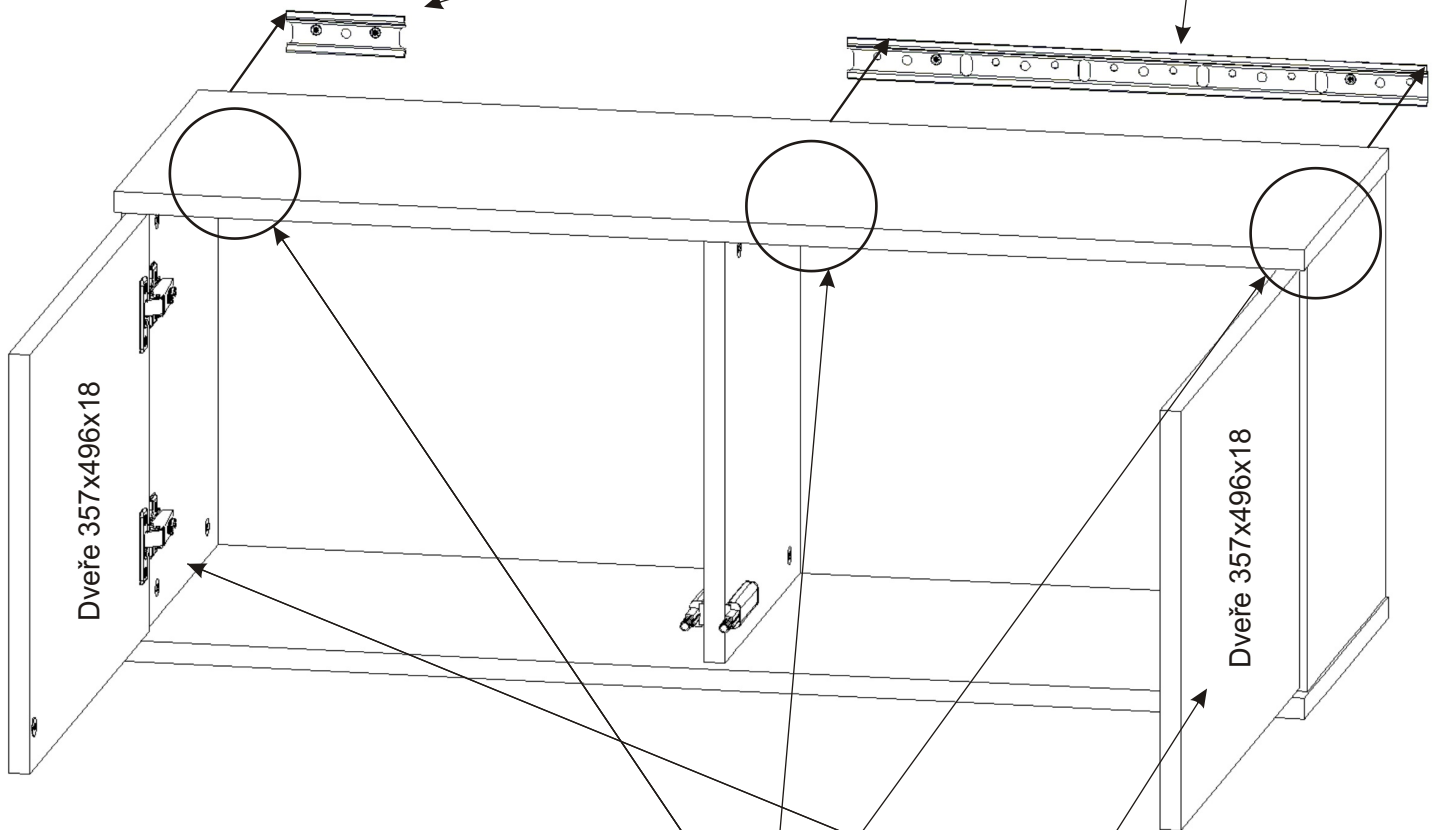

# ALFA 206

<b>Otevírání dveří TIP-ON</b> 2x 	<b>Šroub excentru</b> 12x 	<b>Excentr</b> 12x 	<b>Hřebík</b> 6x 
<b>Hmoždinka</b> ø10 4x 	<b>Kolík</b> 35mm 18x 	<b>Lepidlo</b> 20ml 1x 	<b>Krytka velká</b> 12x 
<b>Naložený pant bez dotahu</b> 4x 	<b>Závěs horních skříněk</b> 3x 	<b>Kovová závěsná lišta</b> 500mm 1x 100mm 1x 	
<b>Vrut</b> 4x16 20x 	<b>Vrut</b> 4x30 6x 	<b>Vrut</b> 5x50 4x 	<b>MDF</b> 980x380x3 1x 

1.

2.

2.1.

2.2.

3.

4.

5.

6.

7.

Hmoždinky zvolíme podle typu zdi.  
Námi dodávané hmoždinky jsou vhodné  
pro stěny z plných materiálů

MDF 980x380x3