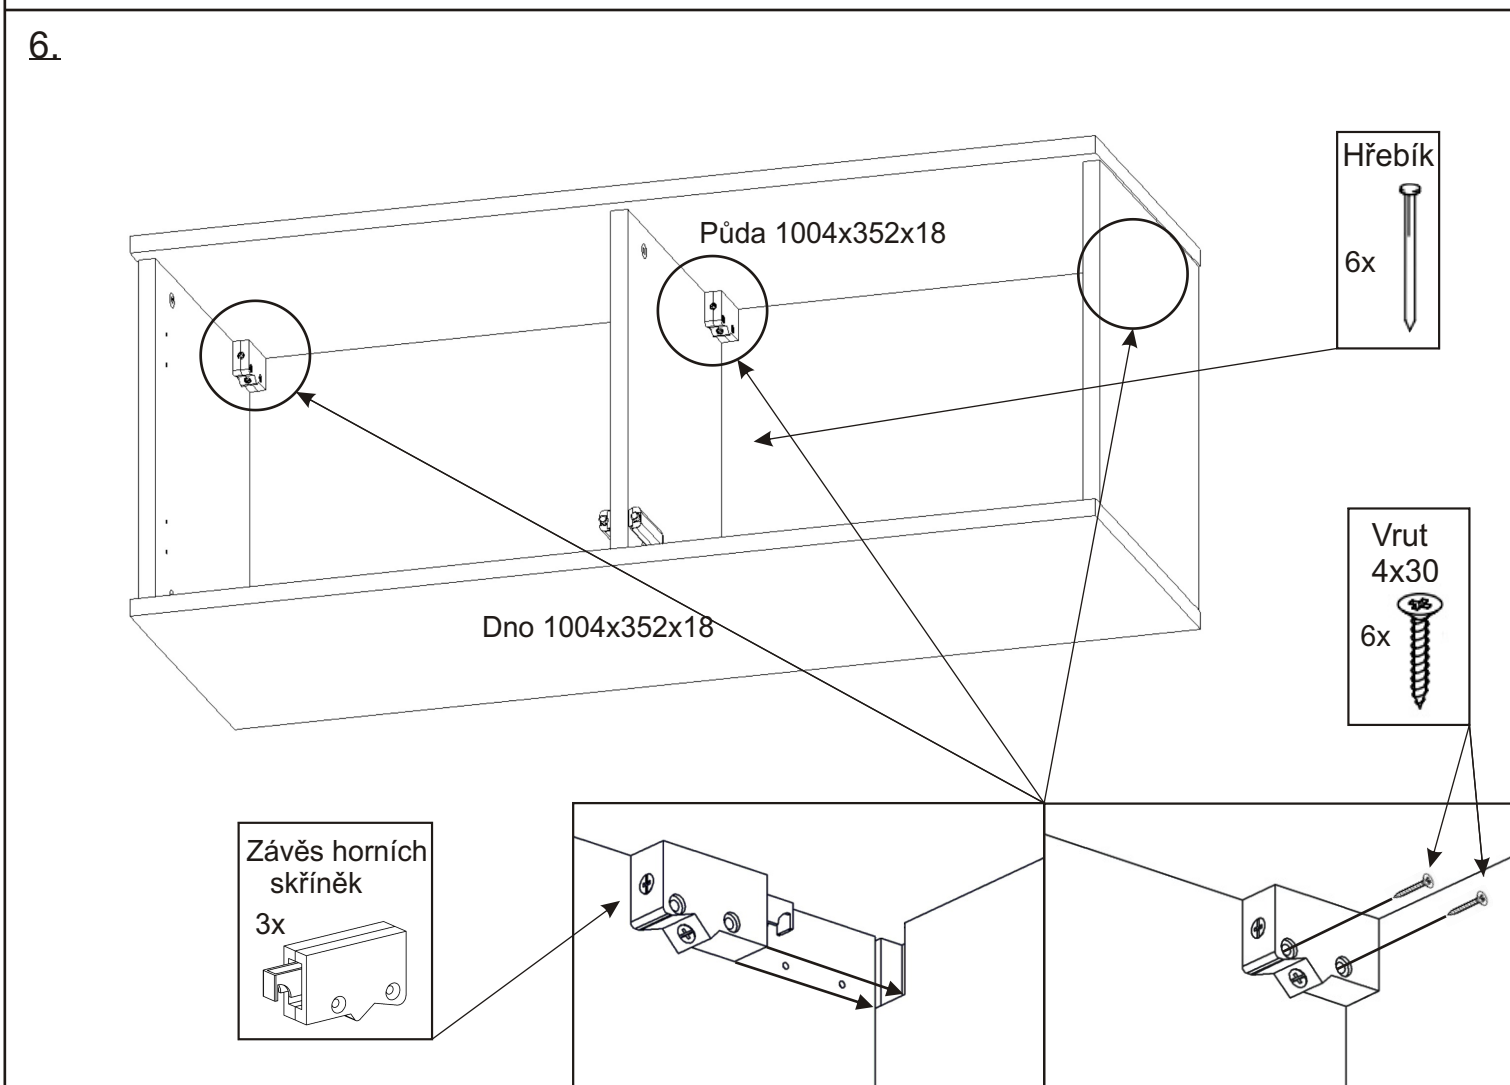

# ALFA 206

<b>Otevírání dveří TIP-ON</b> 2x 	<b>Šroub excentru</b> 12x 	<b>Excentr</b> 12x 	<b>Hřebík</b> 6x 
<b>Hmoždinka</b> ø10 4x 	<b>Kolík</b> 35mm 18x 	<b>Lepidlo</b> 20ml 1x 	<b>Krytka velká</b> 12x 
<b>Naložený pant bez dotahu</b> 4x 	<b>Závěs horních skříněk</b> 3x 	<b>Kovová závěsná lišta</b> 500mm 1x 100mm 1x 	
<b>Vrut</b> 4x16 20x 	<b>Vrut</b> 4x30 6x 	<b>Vrut</b> 5x50 4x 	<b>MDF</b> 980x380x3 1x 

1.

2.

2.1.

2.2.

3.

4.

5.

6.

7.

Hmoždinky zvolíme podle typu zdi.  
Námi dodávané hmoždinky jsou vhodné  
pro stěny z plných materiálů

MDF 980x380x3