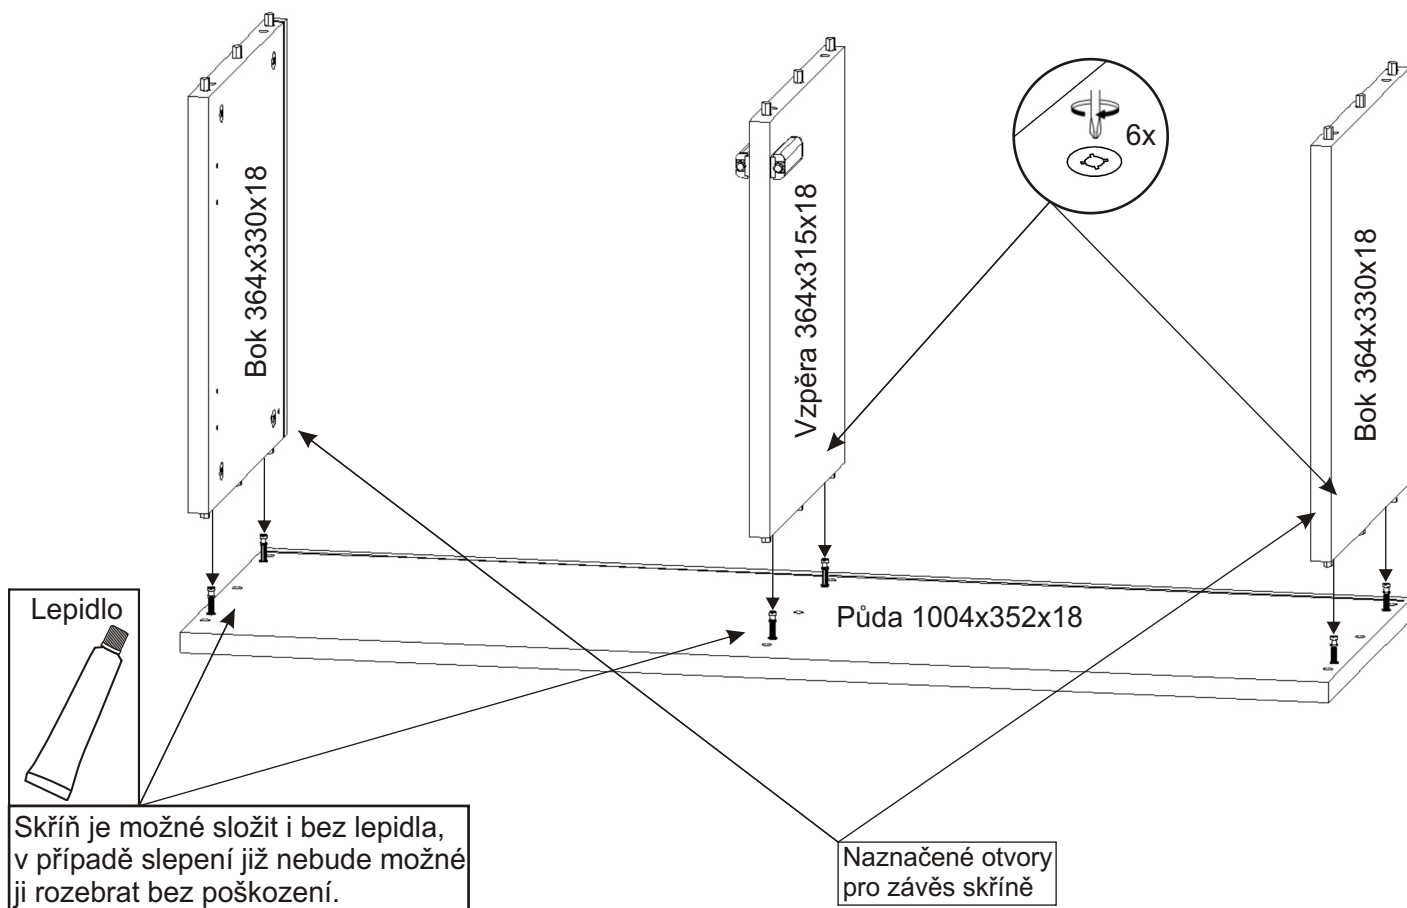

# ALFA 206

<b>Otevírání dveří TIP-ON</b> 2x 	<b>Šroub excentru</b> 12x 	<b>Excentr</b> 12x 	<b>Hřebík</b> 6x 
<b>Hmoždinka</b> ø10 4x 	<b>Kolík</b> 35mm 18x 	<b>Lepidlo</b> 20ml 1x 	<b>Krytka velká</b> 12x 
<b>Naložený pant bez dotahu</b> 4x 	<b>Závěs horních skříněk</b> 3x 	<b>Kovová závěsná lišta</b> 500mm 1x 100mm 1x 	
<b>Vrut</b> 4x16 20x 	<b>Vrut</b> 4x30 6x 	<b>Vrut</b> 5x50 4x 	<b>MDF</b> 980x380x3 1x 

1.

2.

2.1.

2.2.

3.

4.

5.

6.

7.

Hmoždinky zvolíme podle typu zdi.  
Námi dodávané hmoždinky jsou vhodné  
pro stěny z plných materiálů

MDF 980x380x3