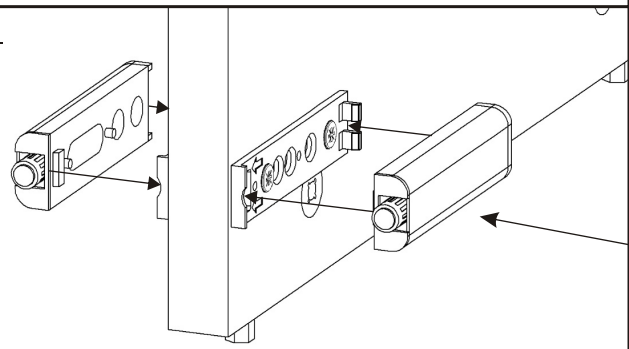

# ALFA 206

<b>Otevírání dveří TIP-ON</b> 2x 	<b>Šroub excentru</b> 12x 	<b>Excentr</b> 12x 	<b>Hřebík</b> 6x 
<b>Hmoždinka</b> ø10 4x 	<b>Kolík</b> 35mm 18x 	<b>Lepidlo</b> 20ml 1x 	<b>Krytka velká</b> 12x 
<b>Naložený pant bez dotahu</b> 4x 	<b>Závěs horních skříněk</b> 3x 	<b>Kovová závěsná lišta</b> 500mm 1x 100mm 1x 	
<b>Vrut</b> 4x16 20x 	<b>Vrut</b> 4x30 6x 	<b>Vrut</b> 5x50 4x 	<b>MDF</b> 980x380x3 1x 

1.

2.

2.1.

2.2.

3.

4.

5.

6.