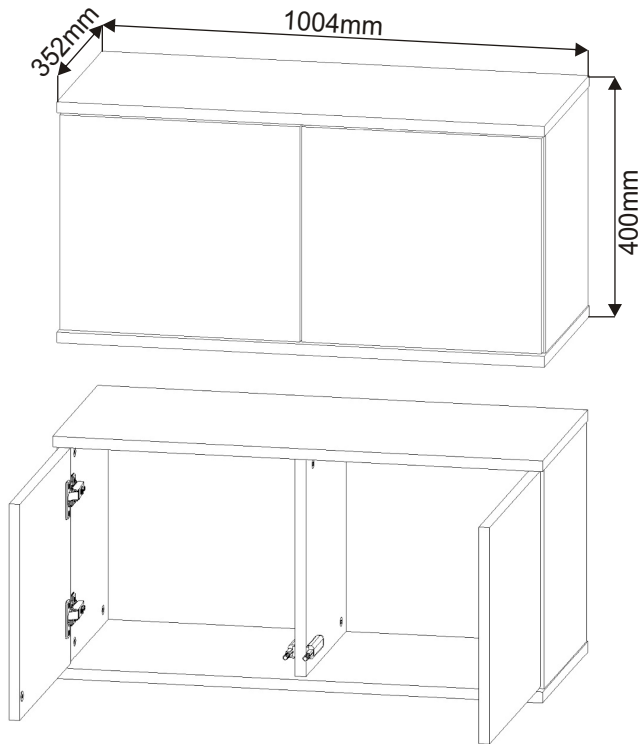

# ALFA 206

<b>Otevírání dveří TIP-ON</b> 2x 	<b>Šroub excentru</b> 12x 	<b>Excentr</b> 12x 	<b>Hřebík</b> 6x 
<b>Hmoždinka</b> ø10 4x 	<b>Kolík</b> 35mm 18x 	<b>Lepidlo</b> 20ml 1x 	<b>Krytka velká</b> 12x 
<b>Naložený pant bez dotahu</b> 4x 	<b>Závěs horních skříněk</b> 3x 	<b>Kovová závěsná lišta</b> 500mm 1x 100mm 1x 	
<b>Vrut</b> 4x16 20x 	<b>Vrut</b> 4x30 6x 	<b>Vrut</b> 5x50 4x 	<b>MDF</b> 980x380x3 1x 

7.

Hmoždinky zvolíme podle typu zdi.  
Námi dodávané hmoždinky jsou vhodné  
pro stěny z plných materiálů

MDF 980x380x3