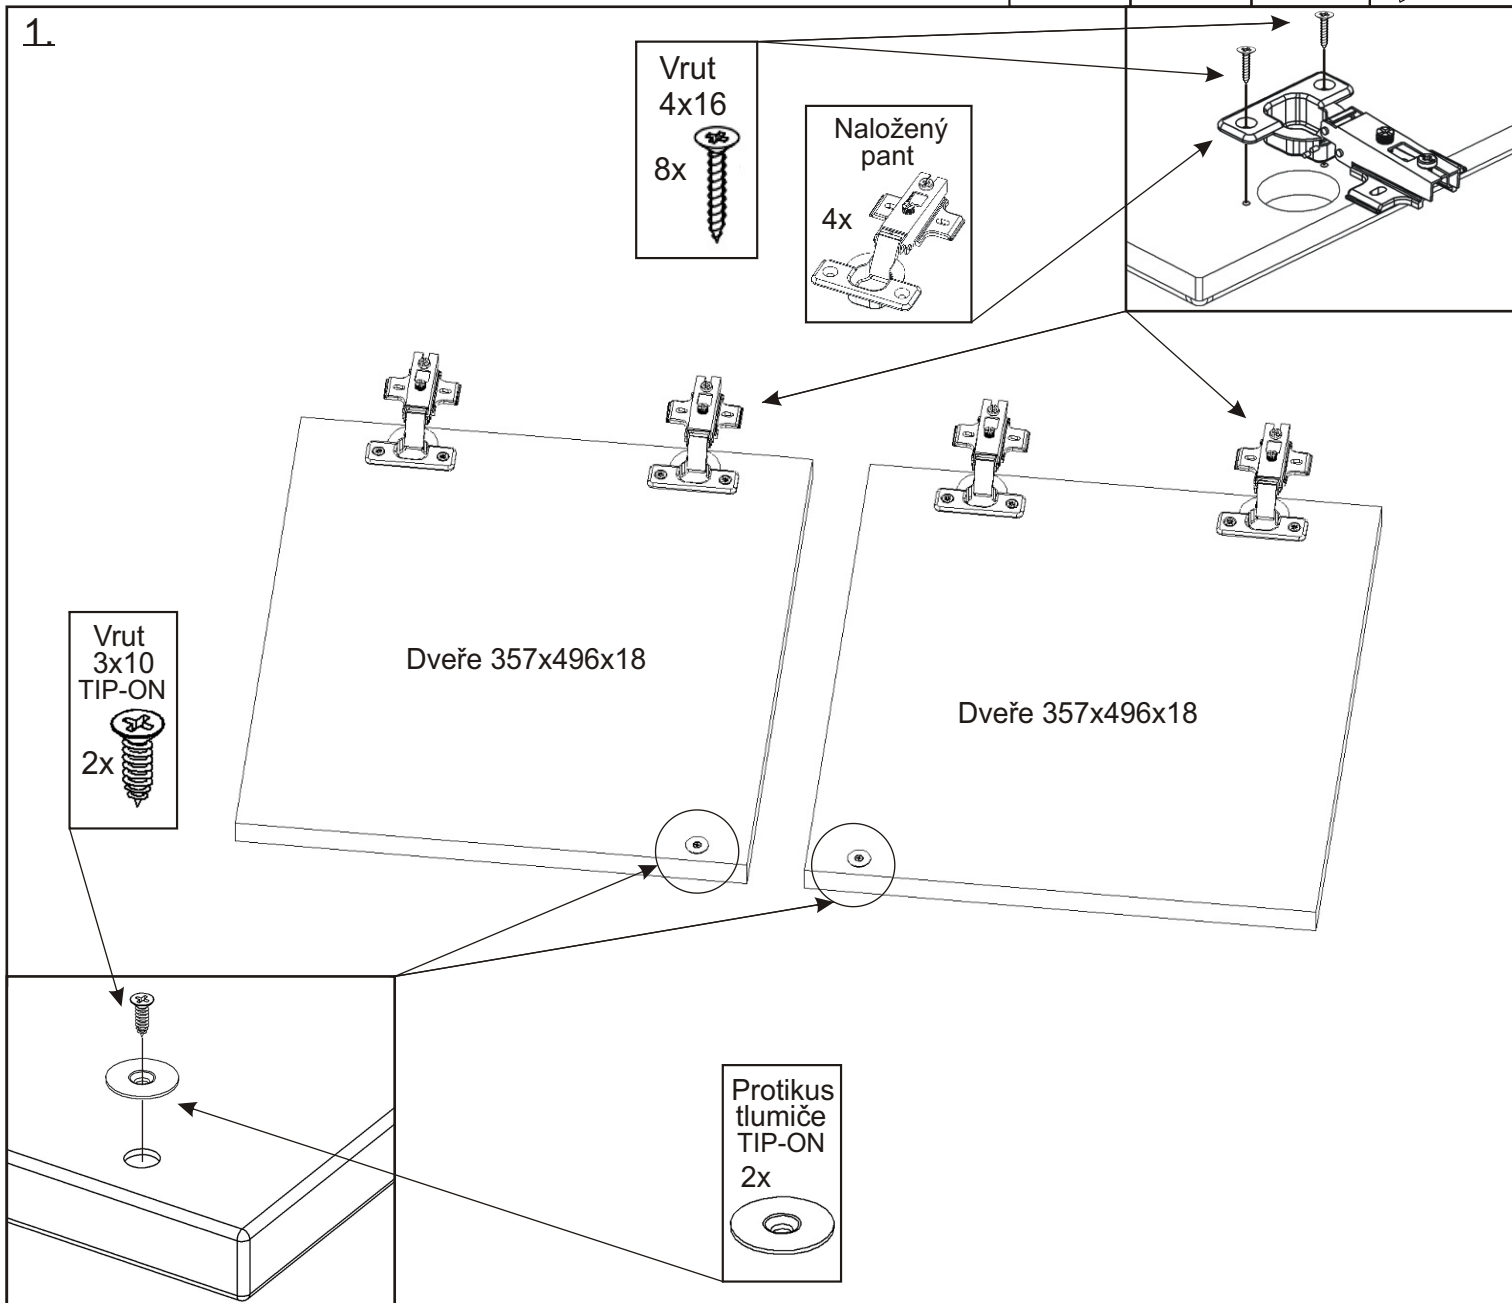

# ALFA 206

<b>Otevírání dveří TIP-ON</b> 2x 	<b>Šroub excentru</b> 12x 	<b>Excentr</b> 12x 	<b>Hřebík</b> 6x 
<b>Hmoždinka</b> ø10 4x 	<b>Kolík</b> 35mm 18x 	<b>Lepidlo</b> 20ml 1x 	<b>Krytka velká</b> 12x 
<b>Naložený pant bez dotahu</b> 4x 	<b>Závěs horních skříněk</b> 3x 	<b>Kovová závěsná lišta</b> 500mm 1x 100mm 1x 	
<b>Vrut</b> 4x16 20x 	<b>Vrut</b> 4x30 6x 	<b>Vrut</b> 5x50 4x 	<b>MDF</b> 980x380x3 1x 

1.

2.

2.1.

2.2.

3.

4.

5.

6.

7.

Hmoždinky zvolíme podle typu zdi.  
Námi dodávané hmoždinky jsou vhodné  
pro stěny z plných materiálů

MDF 980x380x3