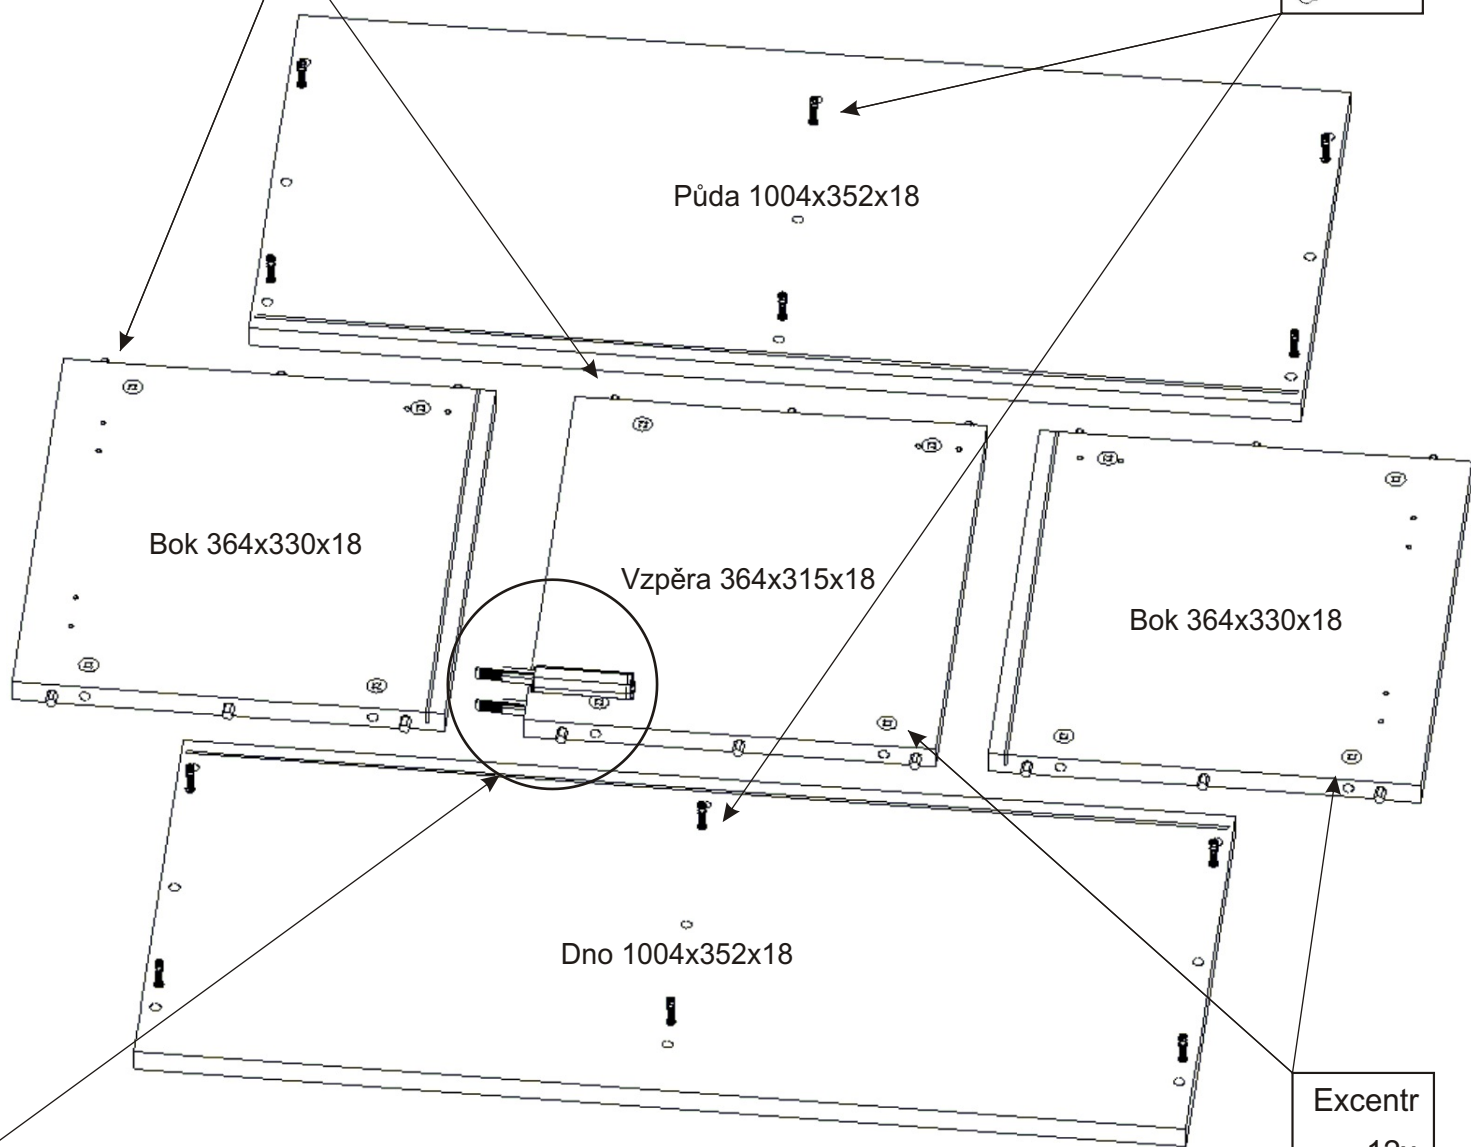

# ALFA 206

<b>Otevírání dveří TIP-ON</b> 2x 	<b>Šroub excentru</b> 12x 	<b>Excentr</b> 12x 	<b>Hřebík</b> 6x 
<b>Hmoždinka</b> ø10 4x 	<b>Kolík</b> 35mm 18x 	<b>Lepidlo</b> 20ml 1x 	<b>Krytka velká</b> 12x 
<b>Naložený pant bez dotahu</b> 4x 	<b>Závěs horních skříněk</b> 3x 	<b>Kovová závěsná lišta</b> 500mm 1x 100mm 1x 	
<b>Vrut</b> 4x16 20x 	<b>Vrut</b> 4x30 6x 	<b>Vrut</b> 5x50 4x 	<b>MDF</b> 980x380x3 1x 

1.

2.

2.1.

2.2.

3.

4.

5.

6.

7.

Hmoždinky zvolíme podle typu zdi.  
Námi dodávané hmoždinky jsou vhodné  
pro stěny z plných materiálů

MDF 980x380x3