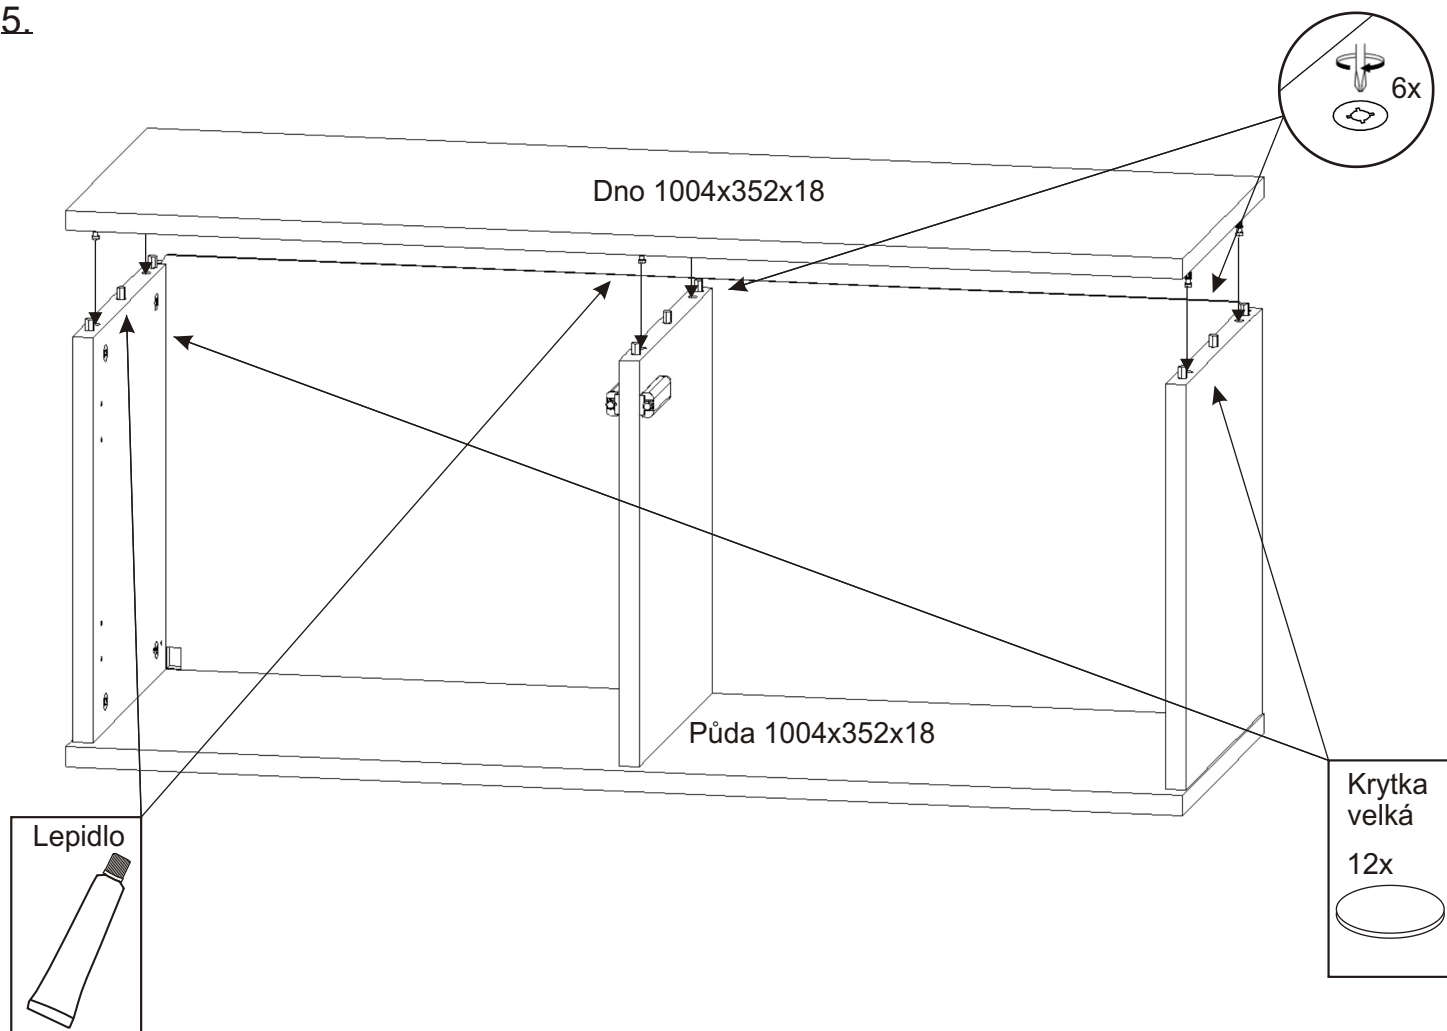

# ALFA 206

<b>Otevírání dveří TIP-ON</b> 2x 	<b>Šroub excentru</b> 12x 	<b>Excentr</b> 12x 	<b>Hřebík</b> 6x 
<b>Hmoždinka</b> ø10 4x 	<b>Kolík</b> 35mm 18x 	<b>Lepidlo</b> 20ml 1x 	<b>Krytka velká</b> 12x 
<b>Naložený pant bez dotahu</b> 4x 	<b>Závěs horních skříněk</b> 3x 	<b>Kovová závěsná lišta</b> 500mm 1x 100mm 1x 	
<b>Vrut</b> 4x16 20x 	<b>Vrut</b> 4x30 6x 	<b>Vrut</b> 5x50 4x 	<b>MDF</b> 980x380x3 1x 

1.

2.

2.1.

2.2.

3.

4.

5.

6.

7.

Hmoždinky zvolíme podle typu zdi.  
Námi dodávané hmoždinky jsou vhodné  
pro stěny z plných materiálů

MDF 980x380x3