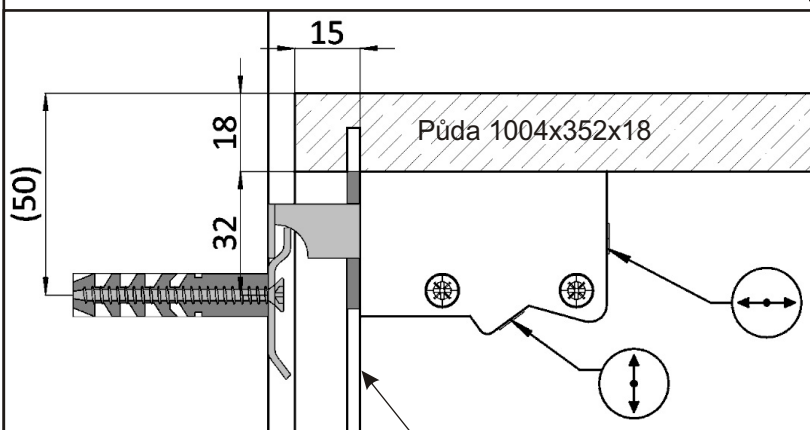

# ALFA 206

<b>Otevírání dveří TIP-ON</b> 2x 	<b>Šroub excentru</b> 12x 	<b>Excentr</b> 12x 	<b>Hřebík</b> 6x 
<b>Hmoždinka</b> ø10 4x 	<b>Kolík</b> 35mm 18x 	<b>Lepidlo</b> 20ml 1x 	<b>Krytka velká</b> 12x 
<b>Naložený pant bez dotahu</b> 4x 	<b>Závěs horních skříněk</b> 3x 	<b>Kovová závěsná lišta</b> 500mm 1x 100mm 1x 	
<b>Vrut</b> 4x16 20x 	<b>Vrut</b> 4x30 6x 	<b>Vrut</b> 5x50 4x 	<b>MDF</b> 980x380x3 1x 

1.

2.

2.1.

2.2.

3.

4.

5.

6.

7.

Hmoždinky zvolíme podle typu zdi.  
Námi dodávané hmoždinky jsou vhodné  
pro stěny z plných materiálů

MDF 980x380x3