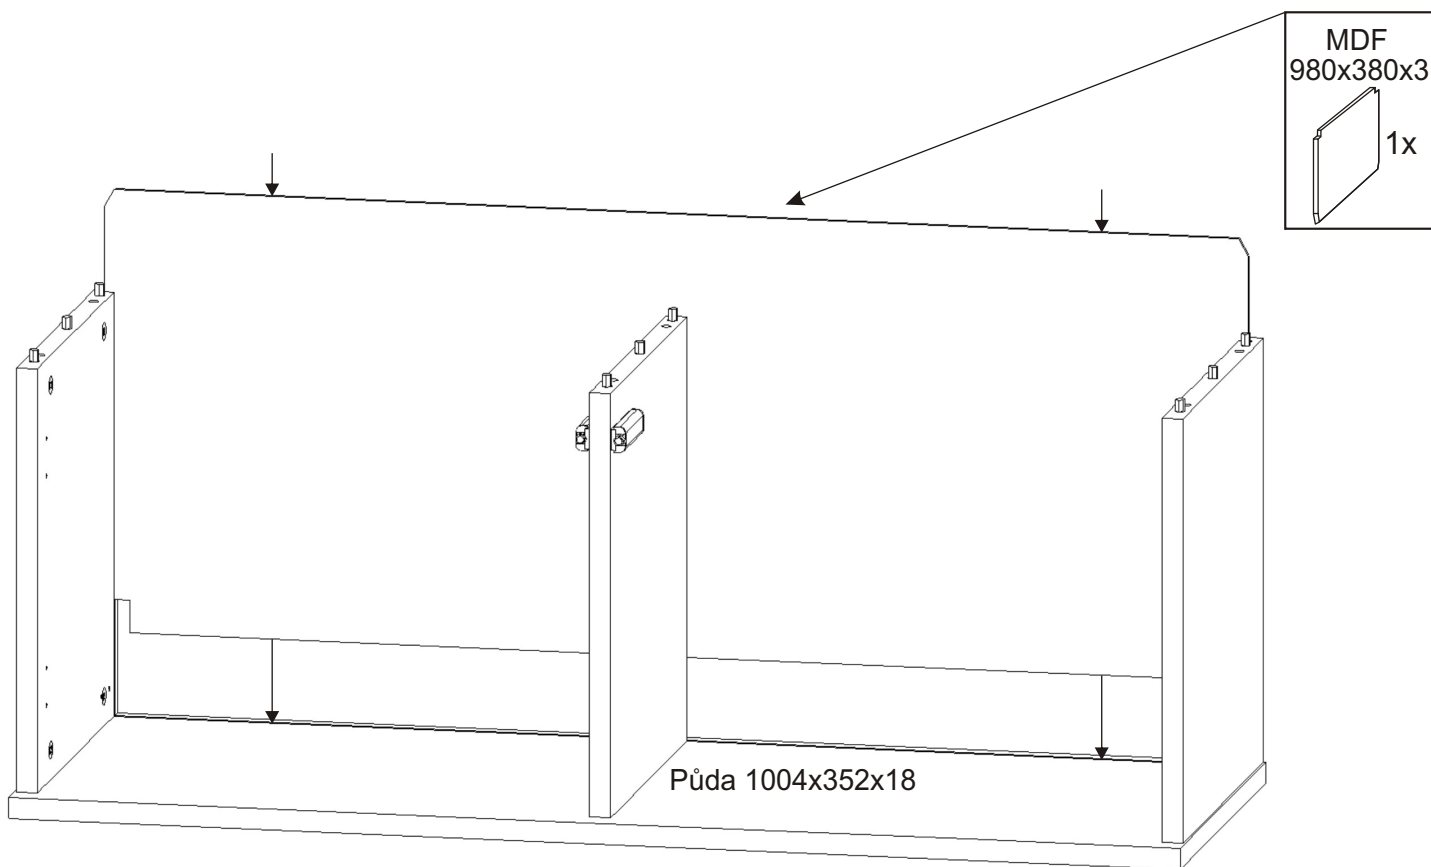

1.

2.

2.1.

2.2.

3.

4.

5.

6.

7.

Hmoždinky zvolíme podle typu zdi.  
Námi dodávané hmoždinky jsou vhodné  
pro stěny z plných materiálů

MDF 980x380x3