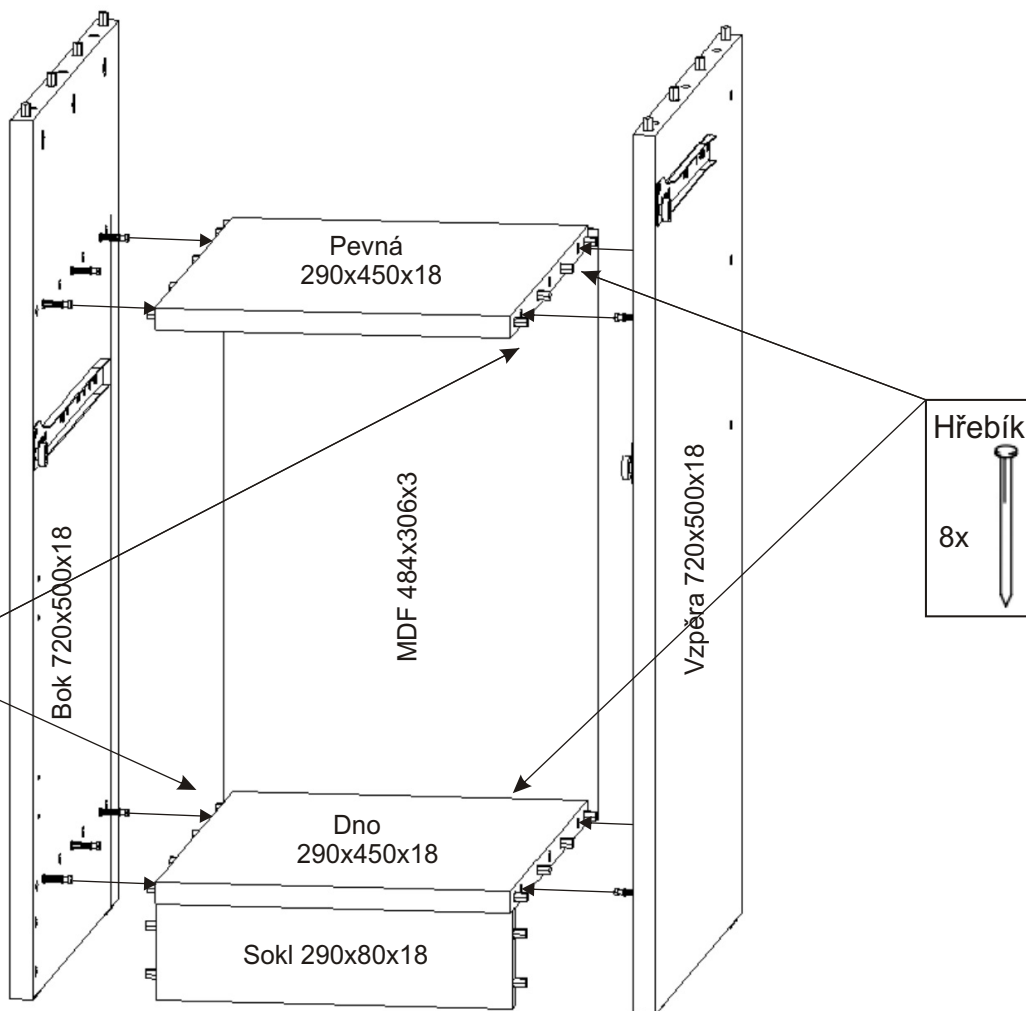

ALFA 301 počítačový stůl

Lepidlo 40ml 1x 	Naložený pant 2x 	Excentr 25x 	Šroub excentru 25x 	Krytka velká 20x
Úchytka 96mm 2x 	Kluzáky 6x 	Konfirmát 50mm 7x 	Kolík 35mm 44x 	Hřebík 32x 32x
Vrut 3,5x16 24x 	Vrut 4x16 8x 	Pojezd 400mm 1 pár 	Pojezd 300mm 1 pár 	

1.

2.1. Montáž zásuvky 1ks

2.2.

2.3.

2.4.

2.5.

3.

4.

PC stůj je možné složit i bez lepidla.
V případě slepení jej již nebude možné
rozebrat bez poškození.

5.

6.

7.