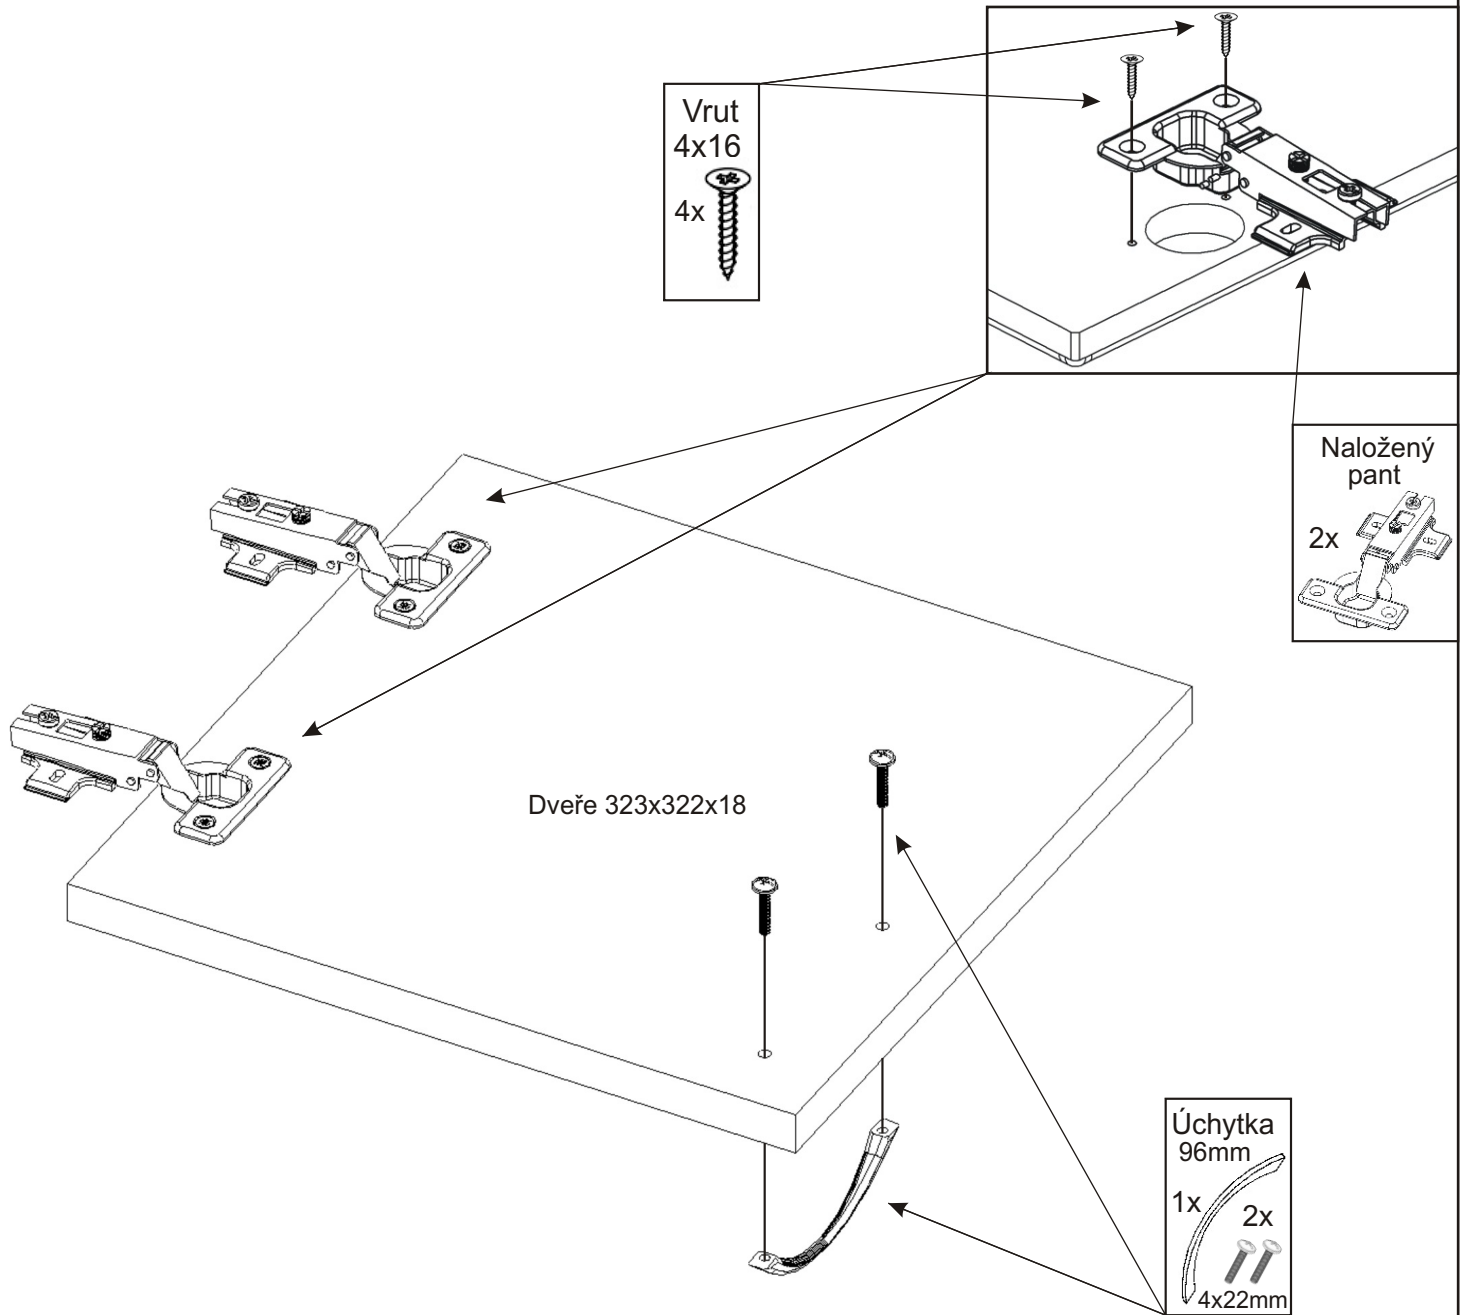

ALFA 301 počítačový stůl

Lepidlo 40ml 1x 	Naložený pant 2x 	Excentr 25x 	Šroub excentru 25x 	Krytka velká 20x
Úchytka 96mm 2x 	Kluzáky 6x 	Konfirmát 50mm 7x 	Kolík 35mm 44x 	Hřebík 32x 32x
Vrut 3,5x16 24x 	Vrut 4x16 8x 	Pojezd 400mm 1 pár 	Pojezd 300mm 1 pár 	

1.

2.1. Montáž zásuvky 1ks

2.2.

2.3.

2.4.

2.5.

3.

4.

PC stůj je možné složit i bez lepidla.
V případě slepení jej již nebude možné
rozebrat bez poškození.

5.

6.

7.