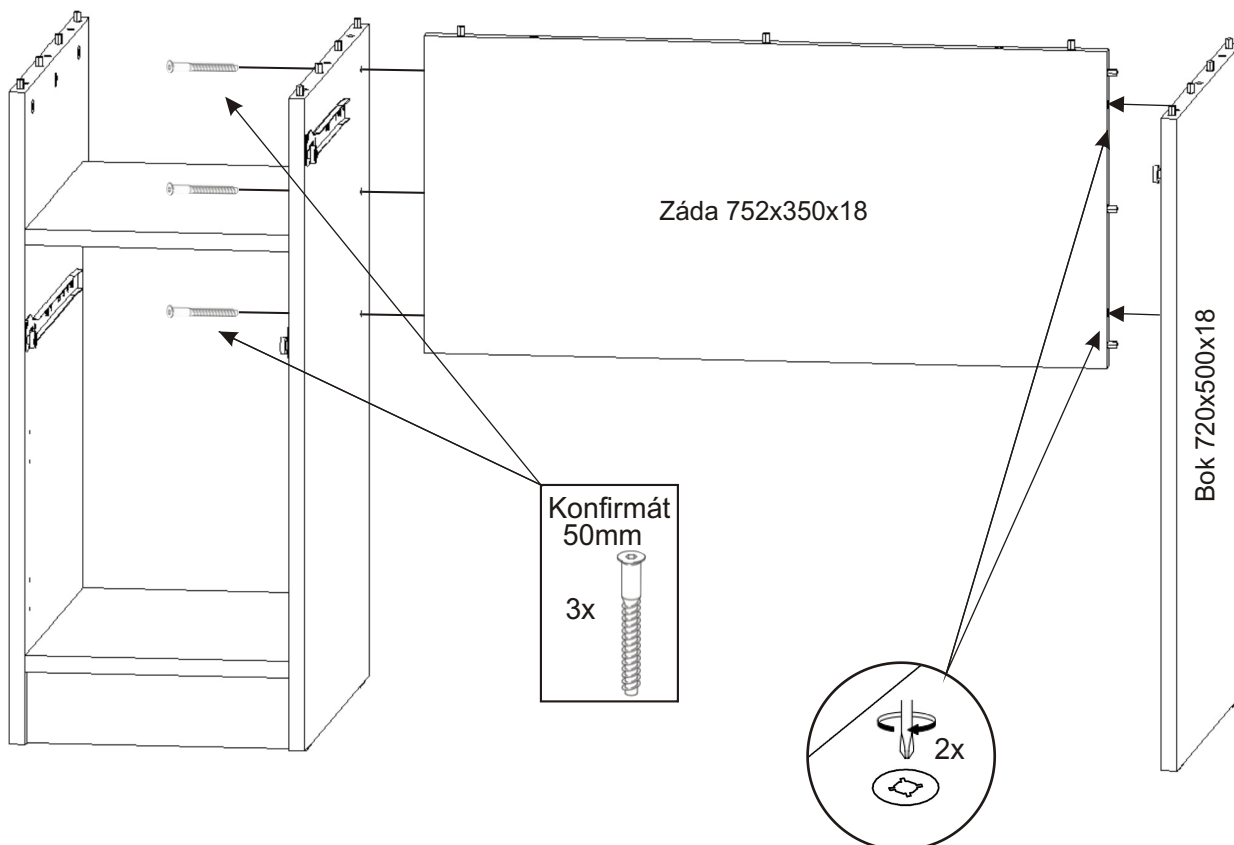

ALFA 301 počítačový stůl

Lepidlo 40ml 1x 	Naložený pant 2x 	Excentr 25x 	Šroub excentru 25x 	Krytka velká 20x
Úchytka 96mm 2x 	Kluzáky 6x 	Konfirmát 50mm 7x 	Kolík 35mm 44x 	Hřebík 32x 32x
Vrut 3,5x16 24x 	Vrut 4x16 8x 	Pojezd 400mm 1 pár 	Pojezd 300mm 1 pár 	

1.

2.1. Montáž zásuvky 1ks

2.2.

2.3.

2.4.

2.5.

3.

4.

PC stůj je možné složit i bez lepidla.
V případě slepení jej již nebude možné
rozebrat bez poškození.

5.

6.

7.