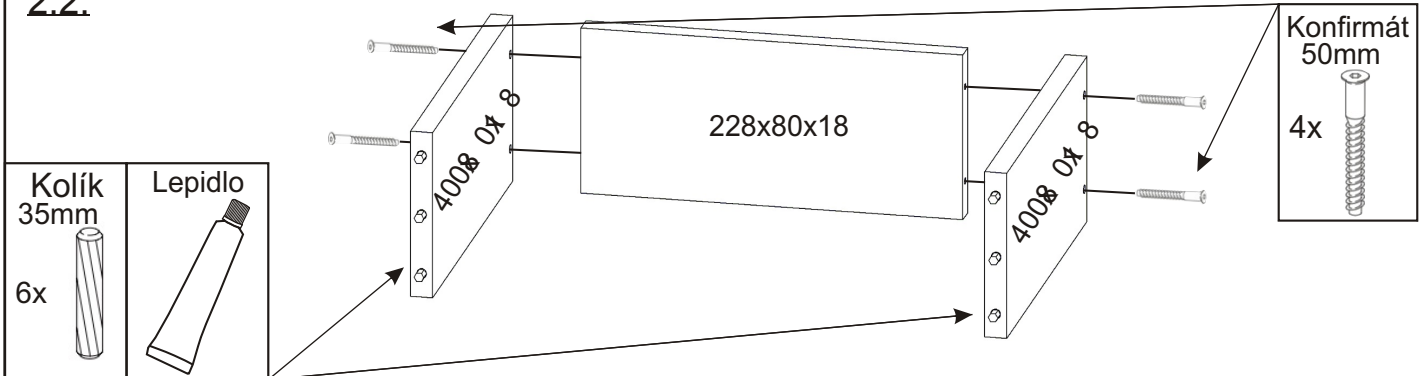

ALFA 301 počítačový stůl

Lepidlo 40ml 1x 	Naložený pant 2x 	Excentr 25x 	Šroub excentru 25x 	Krytka velká 20x
Úchytka 96mm 2x 	Kluzáky 6x 	Konfirmát 50mm 7x 	Kolík 35mm 44x 	Hřebík 32x 32x
Vrut 3,5x16 24x 	Vrut 4x16 8x 	Pojezd 400mm 1 pár 	Pojezd 300mm 1 pár 	

1.

2.1. Montáž zásuvky 1ks

2.2.

2.3.

2.4.

2.5.

3.

4.

PC stůj je možné složit i bez lepidla.
V případě slepení jej již nebude možné
rozebrat bez poškození.

5.

6.

7.