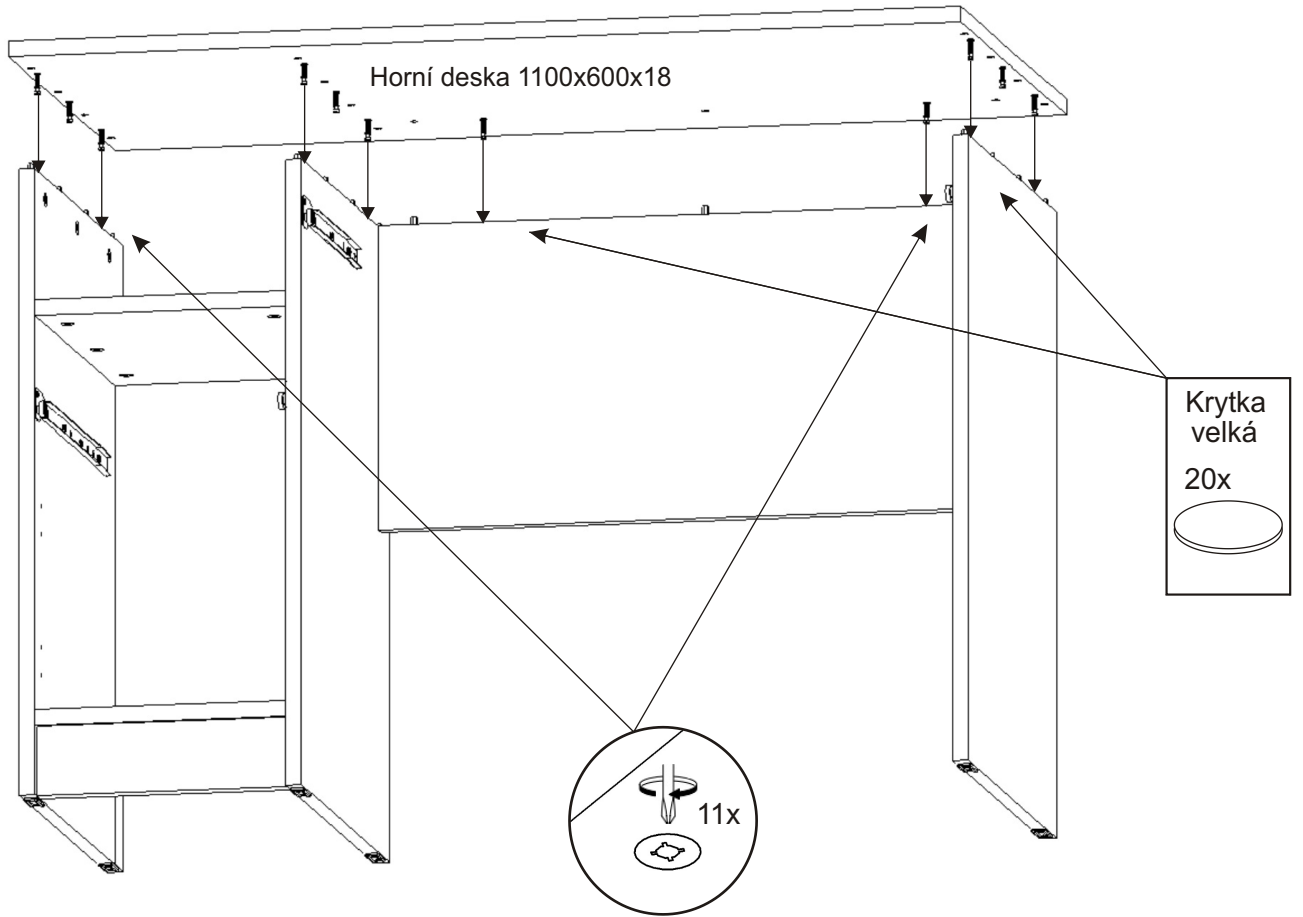

ALFA 301 počítačový stůl

Lepidlo 40ml 1x 	Naložený pant 2x 	Excentr 25x 	Šroub excentru 25x 	Krytka velká 20x
Úchytka 96mm 2x 	Kluzáky 6x 	Konfirmát 50mm 7x 	Kolík 35mm 44x 	Hřebík 32x 32x
Vrut 3,5x16 24x 	Vrut 4x16 8x 	Pojezd 400mm 1 pár 	Pojezd 300mm 1 pár 	

1.

2.1. Montáž zásuvky 1ks

2.2.

2.3.

2.4.

2.5.

3.

4.

PC stůj je možné složit i bez lepidla.
V případě slepení jej již nebude možné
rozebrat bez poškození.

5.

6.

7.