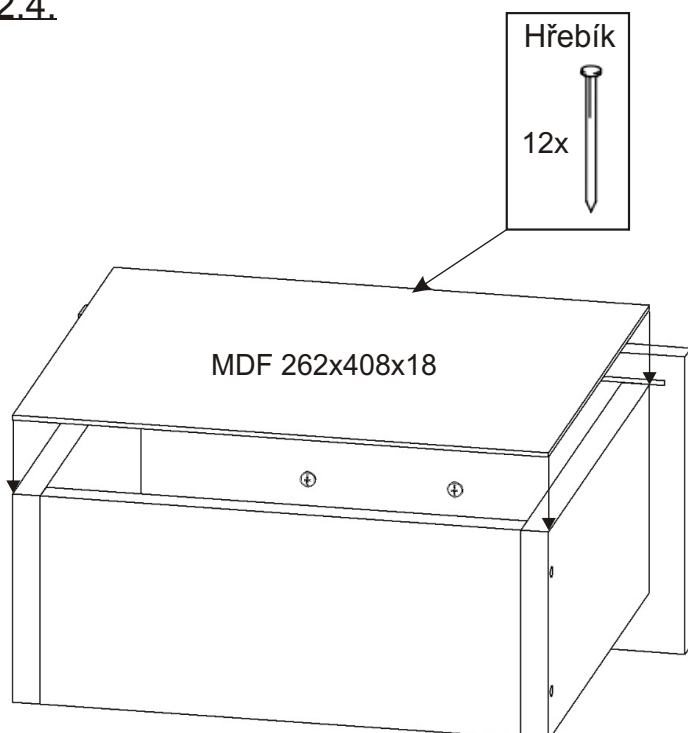

ALFA 301 počítačový stůl

Lepidlo 40ml 1x 	Naložený pant 2x 	Excentr 25x 	Šroub excentru 25x 	Krytka velká 20x
Úchytka 96mm 2x 	Kluzáky 6x 	Konfirmát 50mm 7x 	Kolík 35mm 44x 	Hřebík 32x 32x
Vrut 3,5x16 24x 	Vrut 4x16 8x 	Pojezd 400mm 1 pár 	Pojezd 300mm 1 pár 	

1.

2.1. Montáž zásuvky 1ks

2.2.

2.3.

2.4.

2.5.

3.

4.