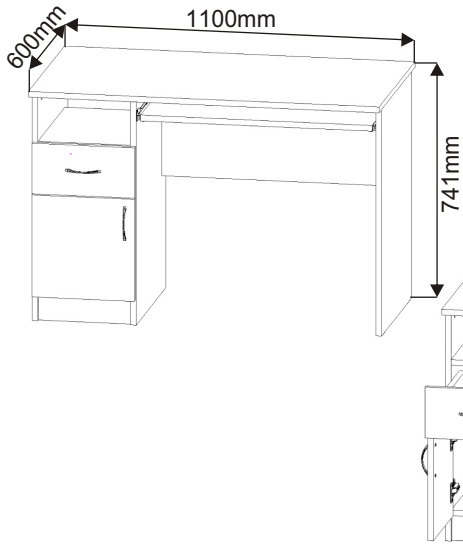

ALFA 301 počítačový stůl

Lepidlo 40ml 1x 	Naložený pant 2x 	Excentr 25x 	Šroub excentru 25x 	Krytka velká 20x
Úchytka 96mm 2x 	Kluzáky 6x 	Konfirmát 50mm 7x 	Kolík 35mm 44x 	Hřebík 32x 32x
Vrut 3,5x16 24x 	Vrut 4x16 8x 	Pojezd 400mm 1 pár 	Pojezd 300mm 1 pár 	