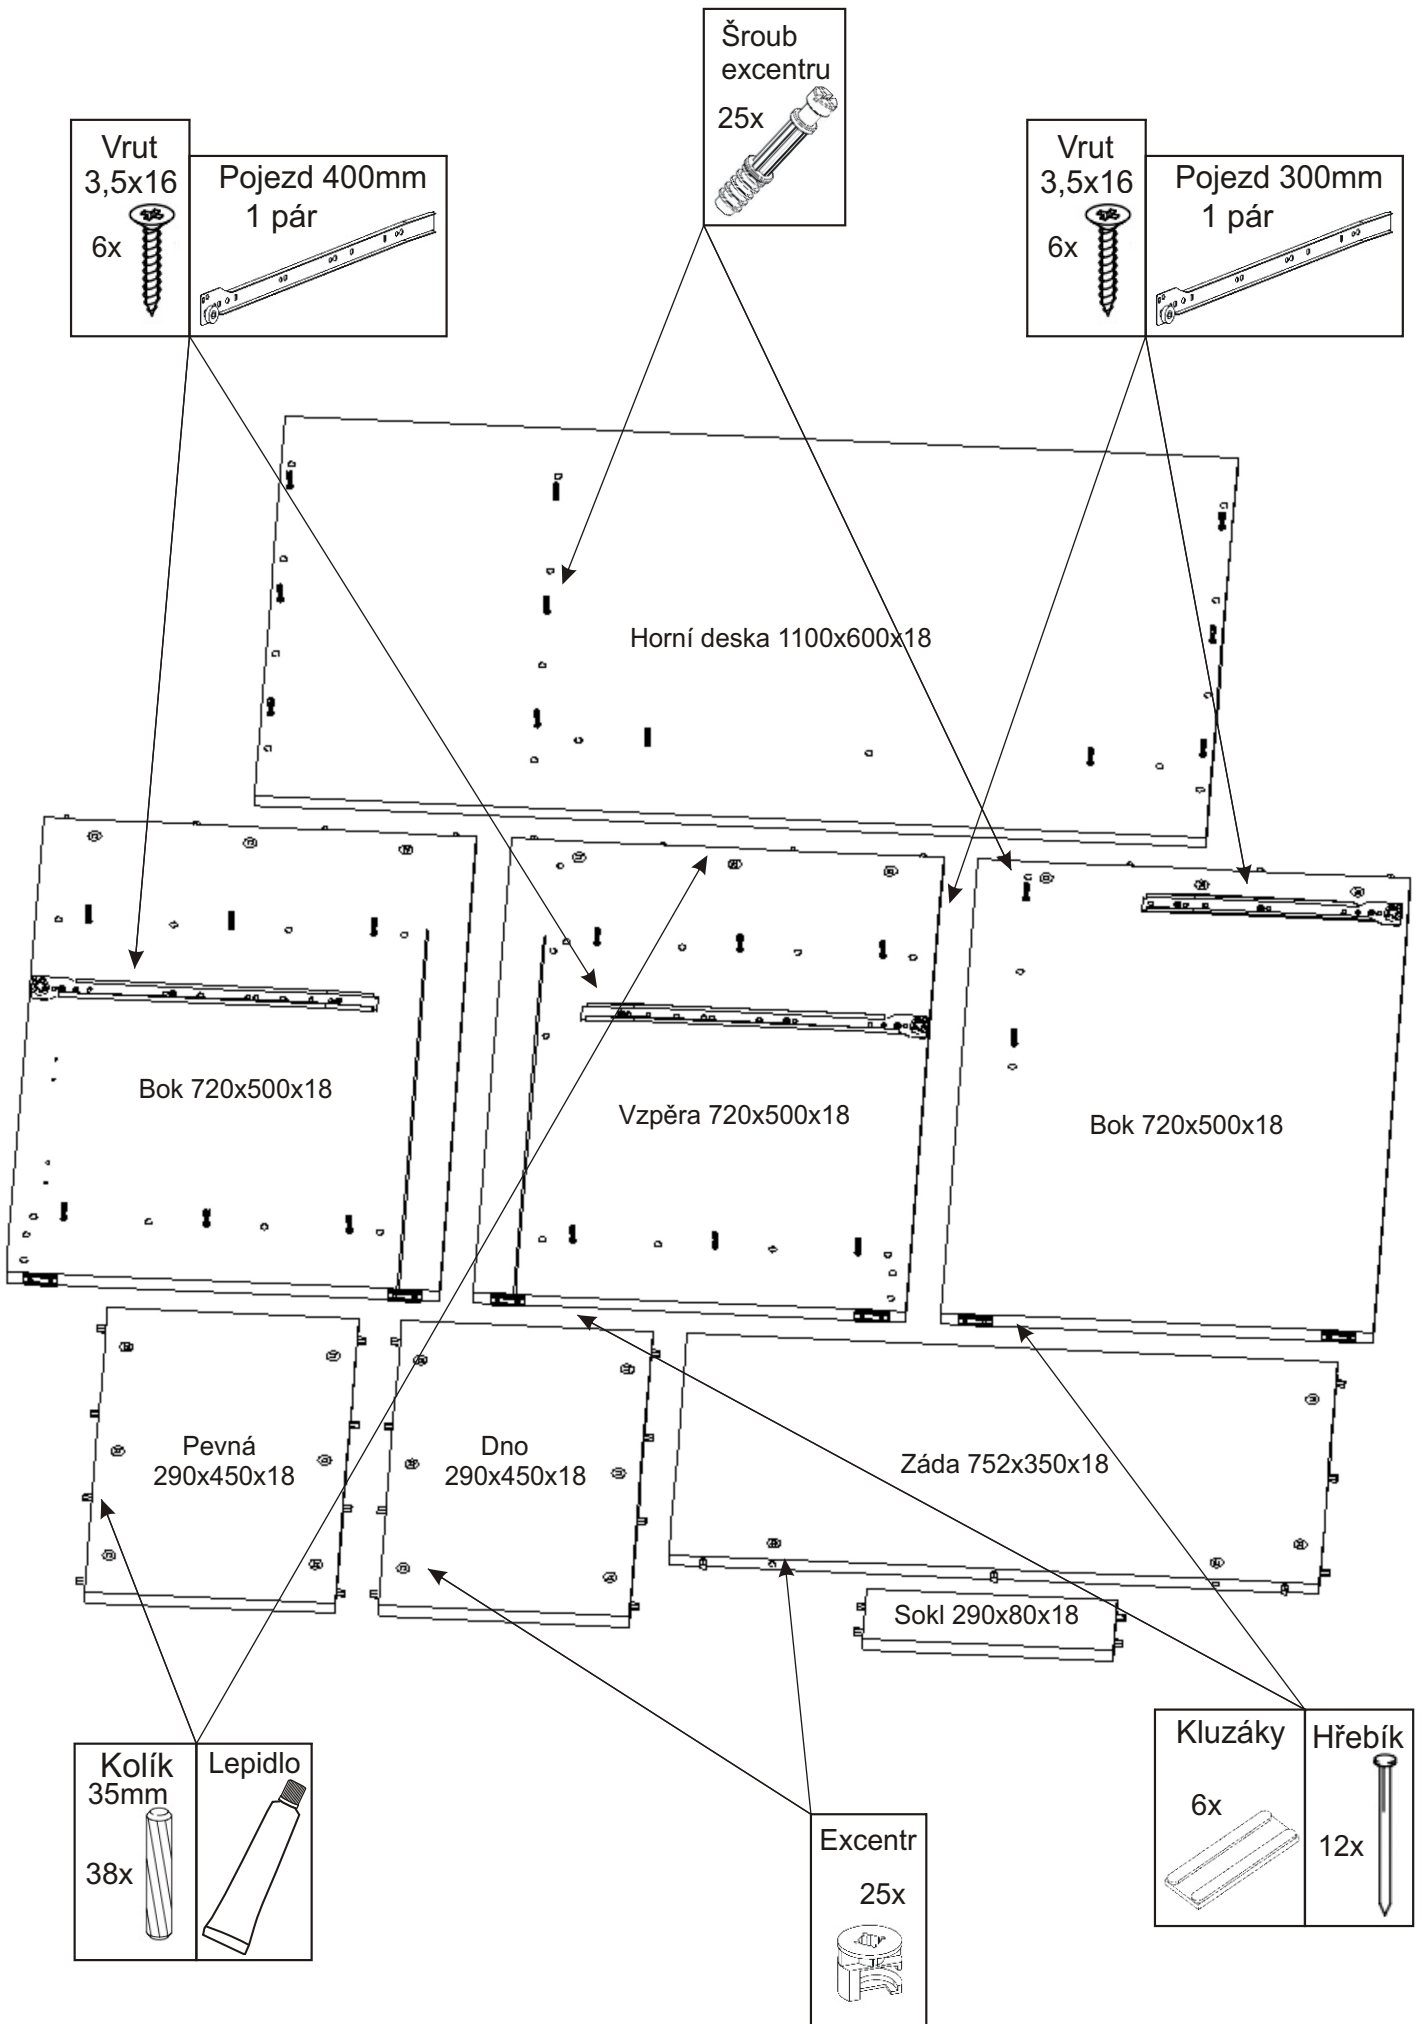

ALFA 301 počítačový stůl

Lepidlo 40ml 1x 	Naložený pant 2x 	Excentr 25x 	Šroub excentru 25x 	Krytka velká 20x
Úchytka 96mm 2x 	Kluzáky 6x 	Konfirmát 50mm 7x 	Kolík 35mm 44x 	Hřebík 32x 32x
Vrut 3,5x16 24x 	Vrut 4x16 8x 	Pojezd 400mm 1 pár 	Pojezd 300mm 1 pár 	

1.

2.1. Montáž zásuvky 1ks

2.2.

2.3.

2.4.

2.5.

3.

4.

PC stůj je možné složit i bez lepidla.
V případě slepení jej již nebude možné
rozebrat bez poškození.

5.

6.

7.