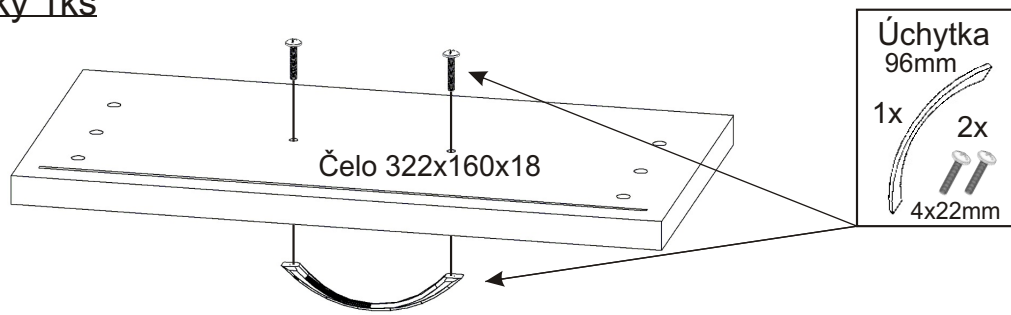

2.1. Montáž zásuvky 1ks