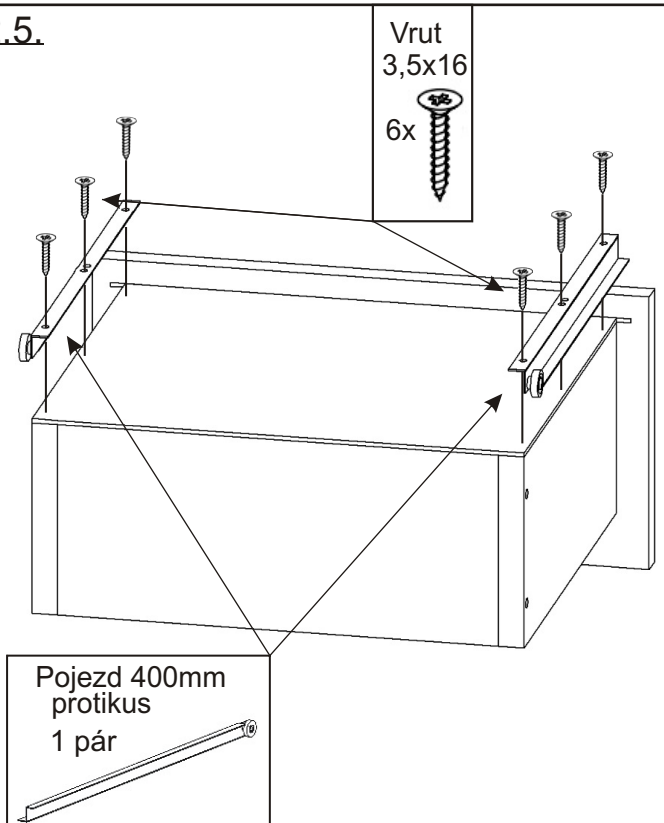

2.1. Montáž zásuvky 3ks

2.2.

2.3.

2.4.

2.5.