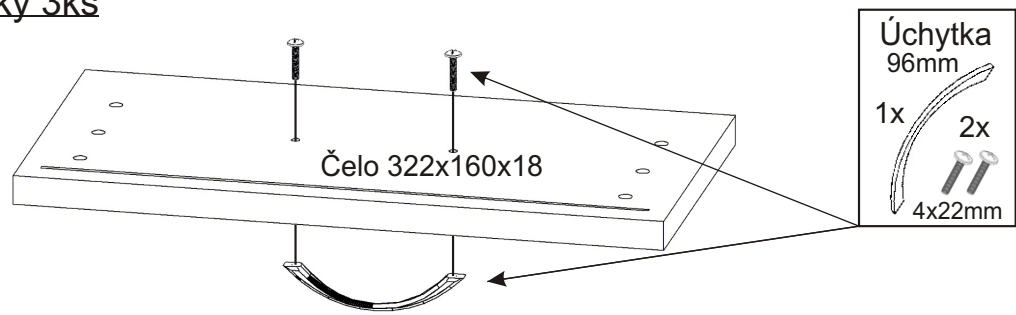

2.1. Montáž zásuvky 3ks