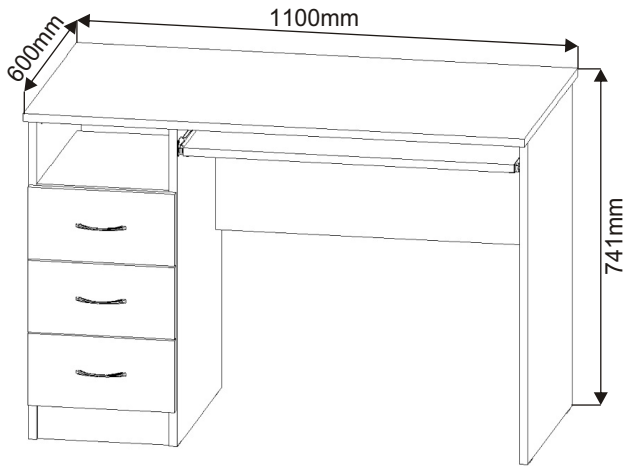

ALFA 302 počítačový stůl

Lepidlo 40ml 1x	Excentr 25x	Šroub excentru 25x	Krytka velká 20x
-----------------------	----------------	--------------------------	------------------------

Úchytka 96mm 3x 6x 4x22mm	Konfirmát 50mm 15x	Kolík 35mm 56x	Vrut 3,5x16 48x	Hřebík 56x
---------------------------------------	--------------------------	----------------------	-----------------------	---------------

Kluzáky 6x	Pojezd 400mm 1 pár	Pojezd 300mm 1 pár
---------------	-----------------------	-----------------------

1.

Vrut 3,5x16
18x

Pojezd 400mm
3 pár

Vrut 3,5x16
6x

Pojezd 300mm
1 pár

Šroub excentru
25x

Excentr
25x