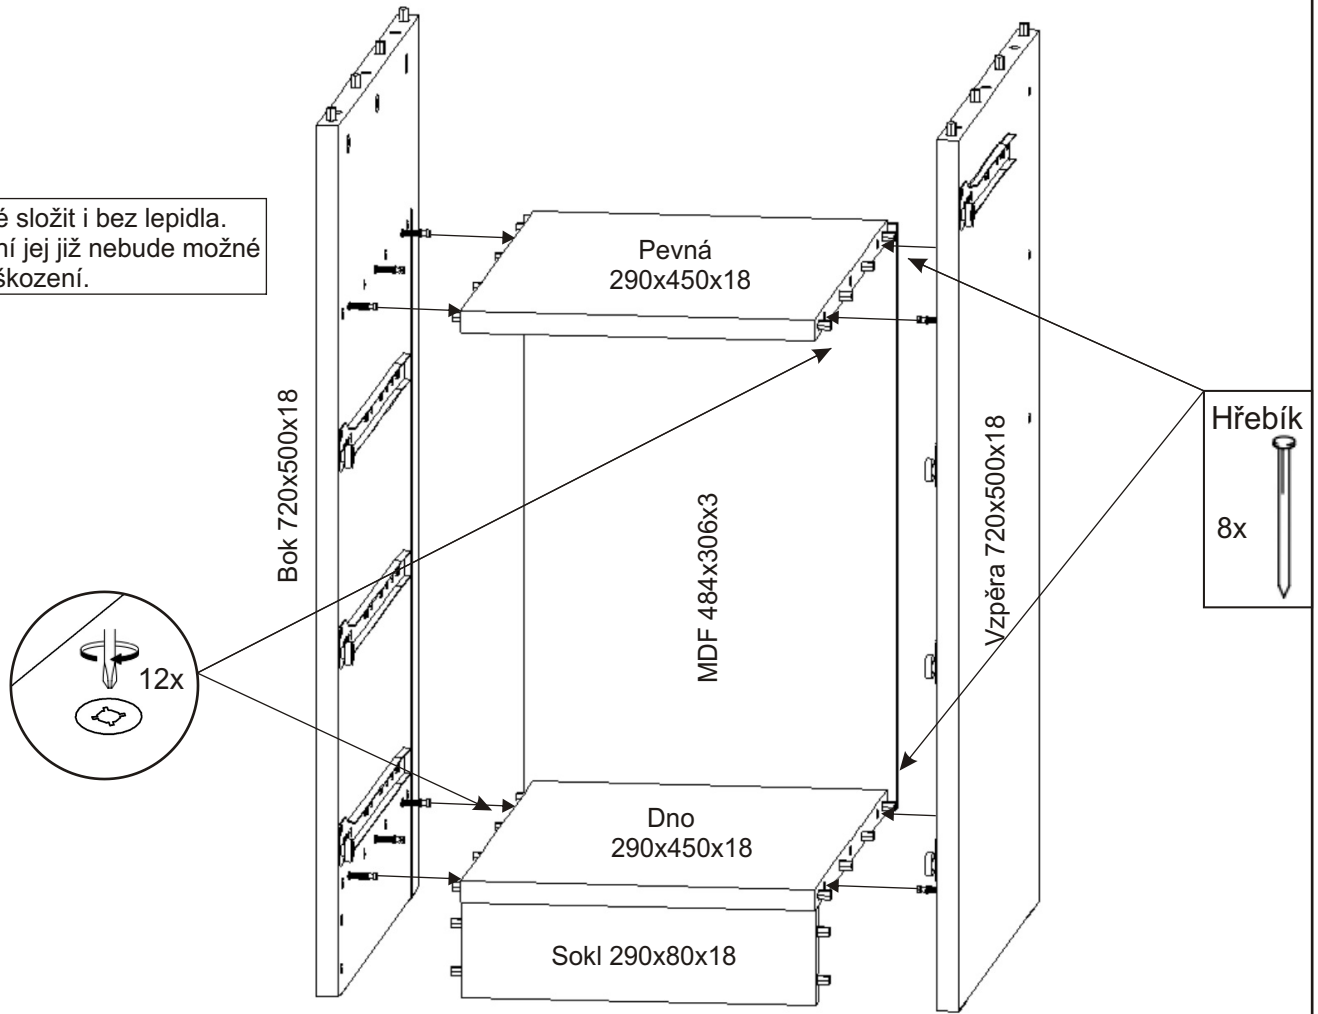

ALFA 302 počítačový stůl

Lepidlo 40ml 1x	Excentr 25x	Šroub excentru 25x	Krytka velká 20x
-----------------------	----------------	--------------------------	------------------------

Úchytka 96mm 3x 6x 4x22mm	Konfirmát 50mm 15x	Kolík 35mm 56x	Vrut 3,5x16 48x	Hřebík 56x
---------------------------------------	--------------------------	----------------------	-----------------------	---------------

Kluzáky 6x	Pojezd 400mm 1 pár	Pojezd 300mm 1 pár
---------------	-----------------------	-----------------------

1.

Vrut 3,5x16
18x

Pojezd 400mm
3 pár

Vrut 3,5x16
6x

Pojezd 300mm
1 pár

Šroub excentru
25x

Excentr
25x

Kolík 35mm
38x

Lepidlo

Kluzáky
6x

Hřebík
12x

2.1. Montáž zásuvky 3ks

2.2.

2.3.

2.4.

2.5.

3.

PC stůj je možné složit i bez lepidla.
V případě slepení jej již nebude možné
rozebrat bez poškození.

4.

5.

6.