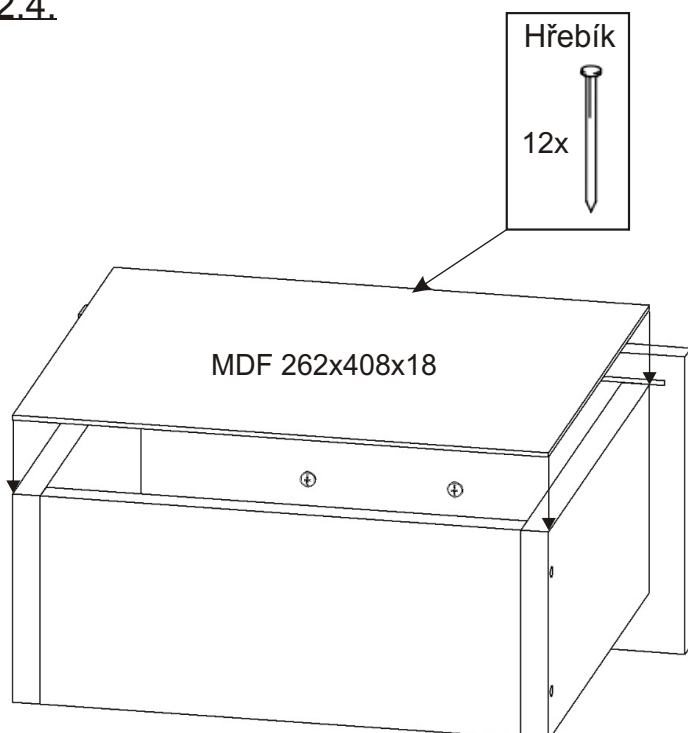

ALFA 302 počítačový stůl

Lepidlo 40ml 1x	Excentr 25x	Šroub excentru 25x	Krytka velká 20x
-----------------------	----------------	--------------------------	------------------------

Úchytka 96mm 3x 6x 4x22mm	Konfirmát 50mm 15x	Kolík 35mm 56x	Vrut 3,5x16 48x	Hřebík 56x
---------------------------------------	--------------------------	----------------------	-----------------------	---------------

Kolík 35mm
38x

Lepidlo

Kluzáky
6x

Hřebík
12x

2.1. Montáž zásuvky 3ks

2.2.

2.3.

2.4.