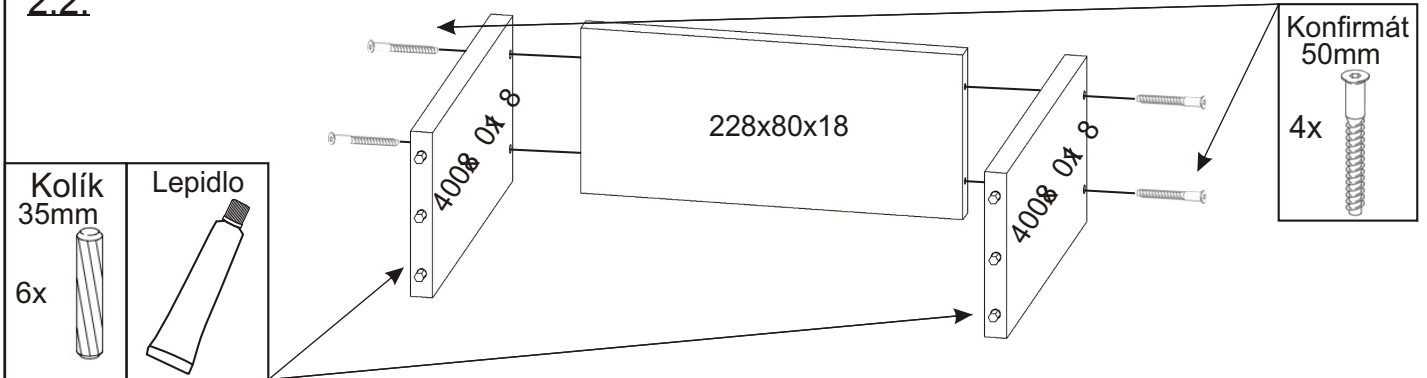

Kluzáky 6x	Pojezd 400mm 1 pár	Pojezd 300mm 1 pár
---------------	-----------------------	-----------------------

1.

Vrut 3,5x16
18x

Pojezd 400mm
3 pár

Vrut 3,5x16
6x

Pojezd 300mm
1 pár

Šroub excentru
25x

Excentr
25x

Kolík 35mm
38x

Lepidlo

Kluzáky
6x

Hřebík
12x

2.1. Montáž zásuvky 3ks

2.2.

2.3.

2.4.