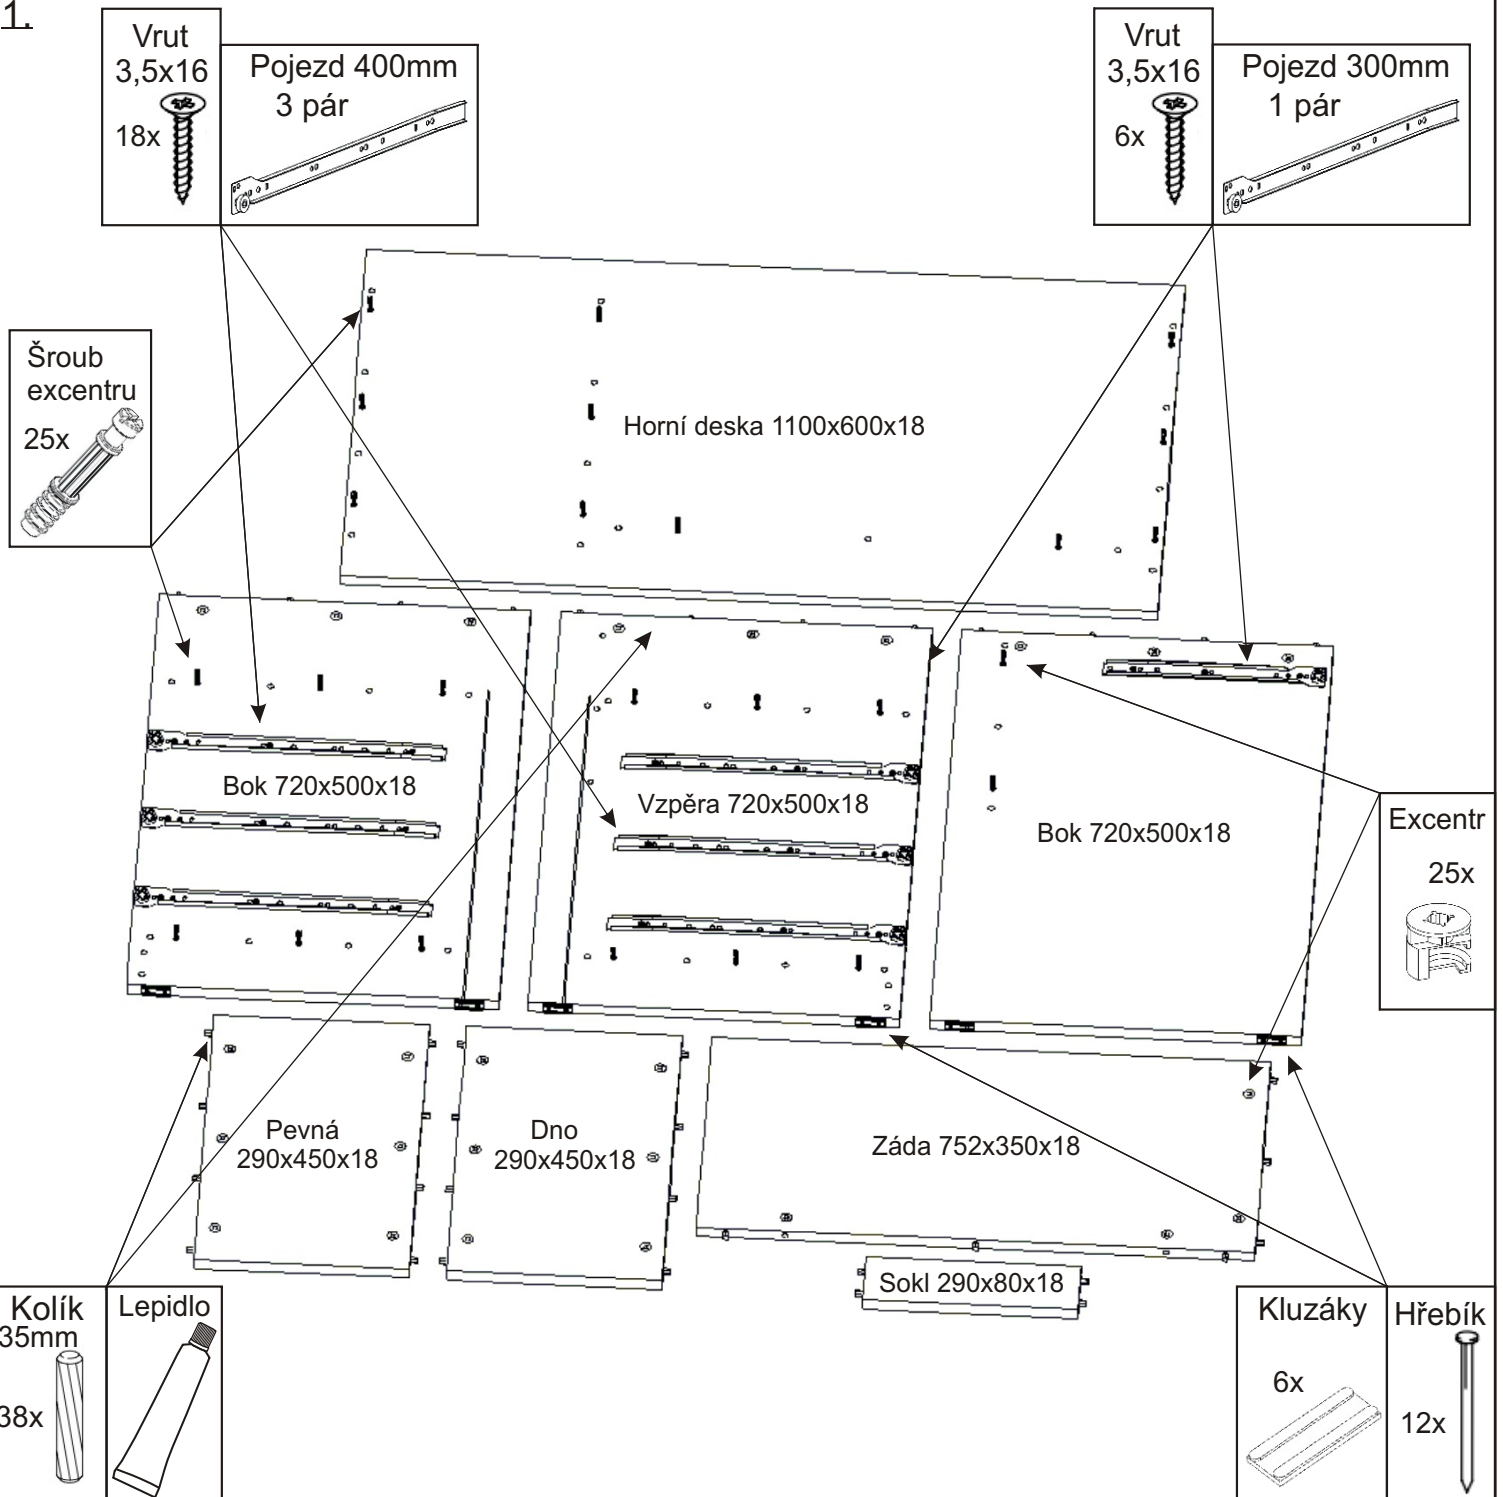

ALFA 302 počítačový stůl

Lepidlo 40ml 1x	Excentr 25x	Šroub excentru 25x	Krytka velká 20x
-----------------------	----------------	--------------------------	------------------------

Úchytka 96mm 3x 6x 4x22mm	Konfirmát 50mm 15x	Kolík 35mm 56x	Vrut 3,5x16 48x	Hřebík 56x
---------------------------------------	--------------------------	----------------------	-----------------------	---------------

Kluzáky 6x	Pojezd 400mm 1 pár	Pojezd 300mm 1 pár
---------------	-----------------------	-----------------------

1.

Vrut 3,5x16
18x

Pojezd 400mm
3 pár

Vrut 3,5x16
6x

Pojezd 300mm
1 pár

Šroub excentru
25x

Excentr
25x

Kolík 35mm
38x

Lepidlo

Kluzáky
6x

Hřebík
12x

2.1. Montáž zásuvky 3ks

2.2.

2.3.

2.4.

2.5.

3.

PC stůj je možné složit i bez lepidla.
V případě slepení jej již nebude možné
rozebrat bez poškození.

4.

5.

6.