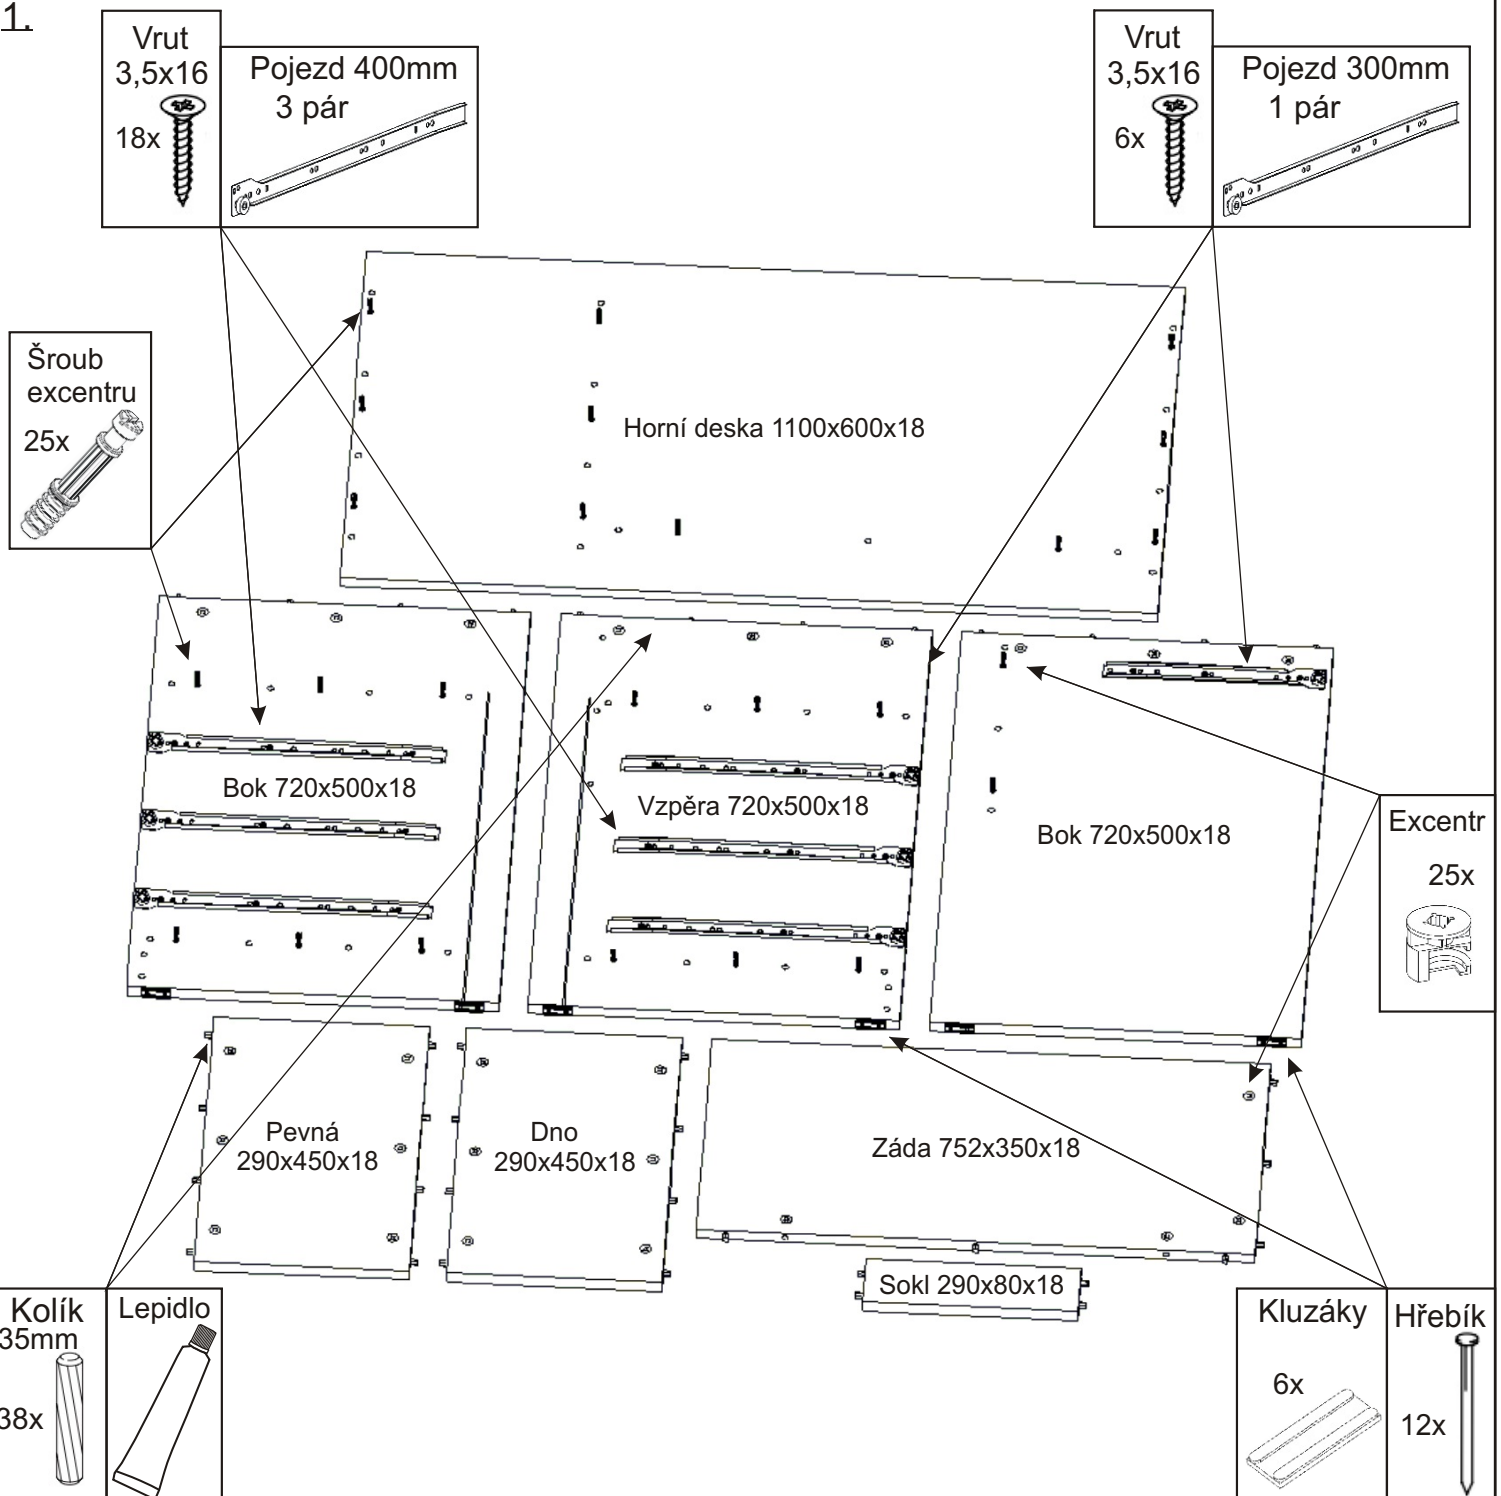

# ALFA 302 počítačový stůl

1.

## 2.1. Montáž zásuvky 3ks

## 2.5.

3.

PC stůj je možné složit i bez lepidla.  
V případě slepení jej již nebude možné  
rozebrat bez poškození.

4.

5.

6.