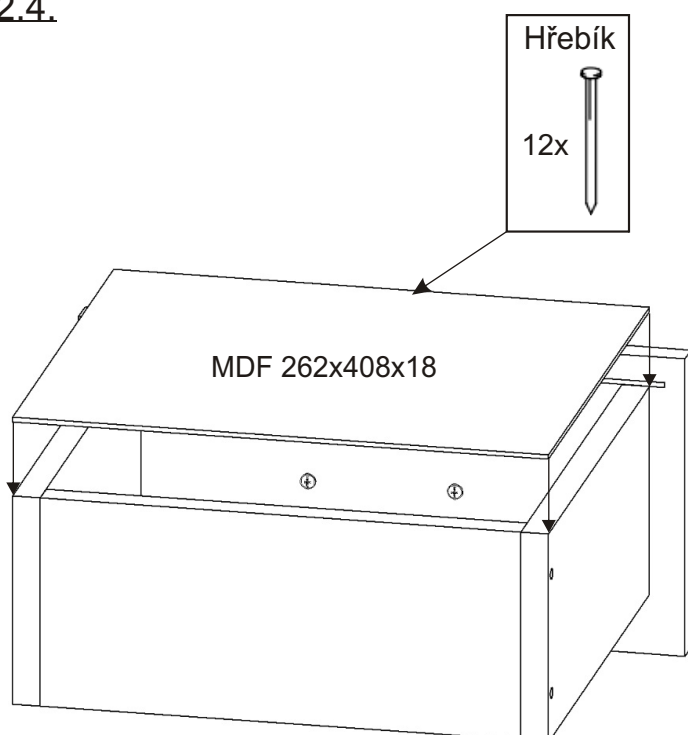

2.1. Montáž zásuvky 3ks

2.2.

2.3.

2.4.

2.5.