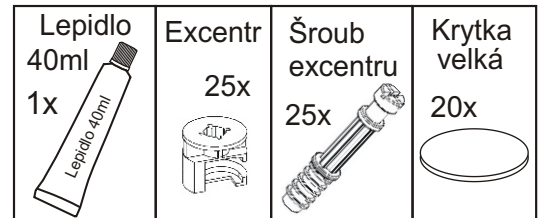

# ALFA 302 počítačový stůl

1.

## 2.1. Montáž zásuvky 3ks