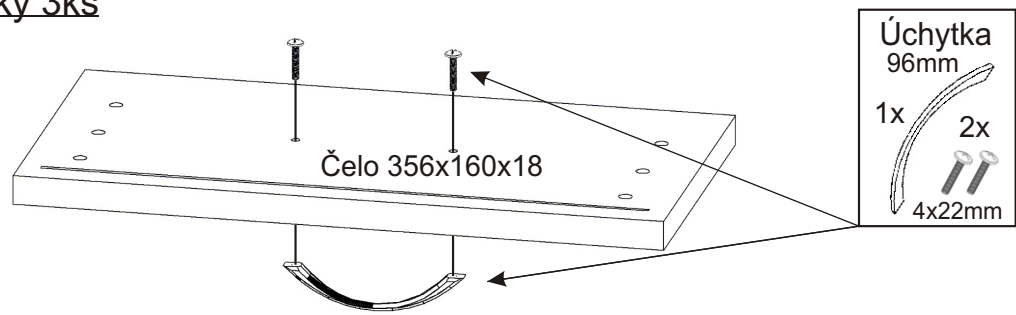

2.1. Montáž zásuvky 3ks