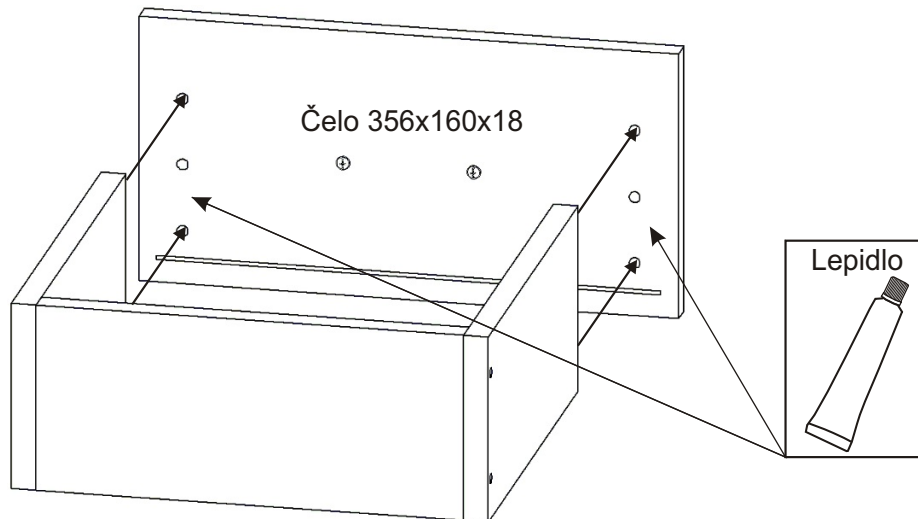

2.1. Montáž zásuvky 3ks

2.2.

2.3.

2.4.

2.5.