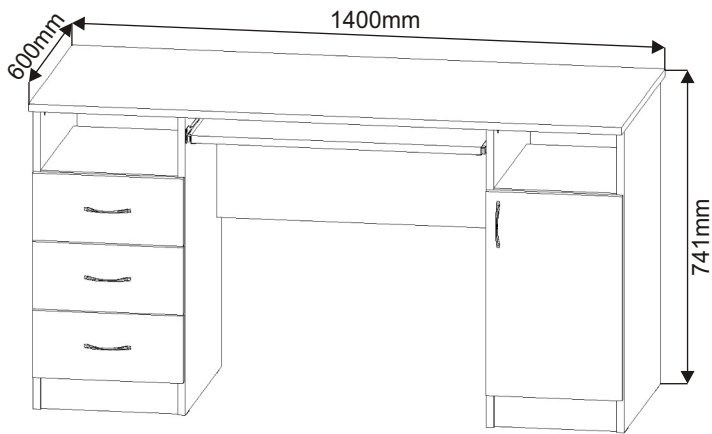

# ALFA 310 počítačový stůl

Lepidlo 40ml 1x 20ml 1x	Policové podpěrky 4x	Hřebík 68x	Excentr 38x	Šroub excentru 38x	Krytka velká 32x
Naložený pant 2x	Úchytka 96mm 4x 8x 4x22mm	Konfirmát 50mm 18x	Kolík 35mm 77x	Vrut 3,5x16 48x	Vrut 4x16 8x
Kluzáky 8x		Pojezd 400mm 3 páry	Pojezd 300mm 1 pár		