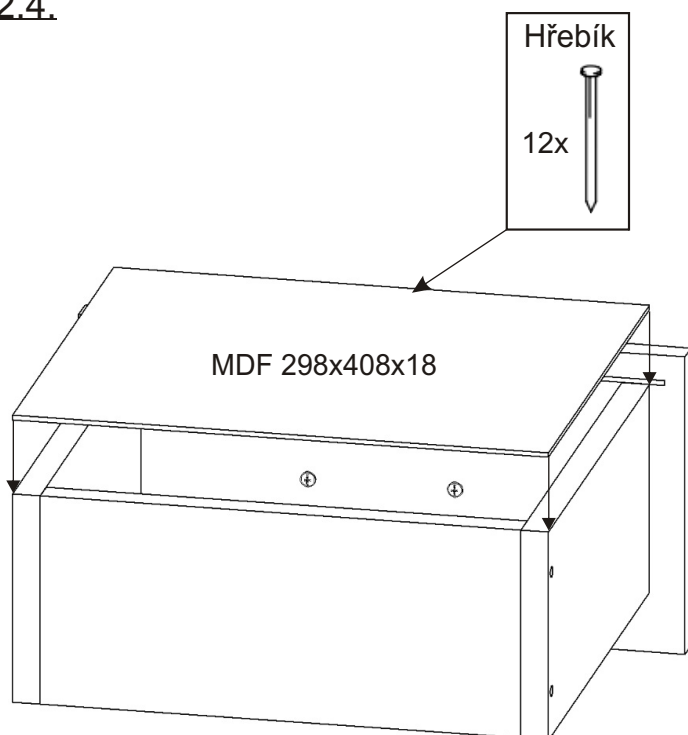

2.1. Montáž zásuvky 3ks

2.2.

2.3.

2.4.

2.5.