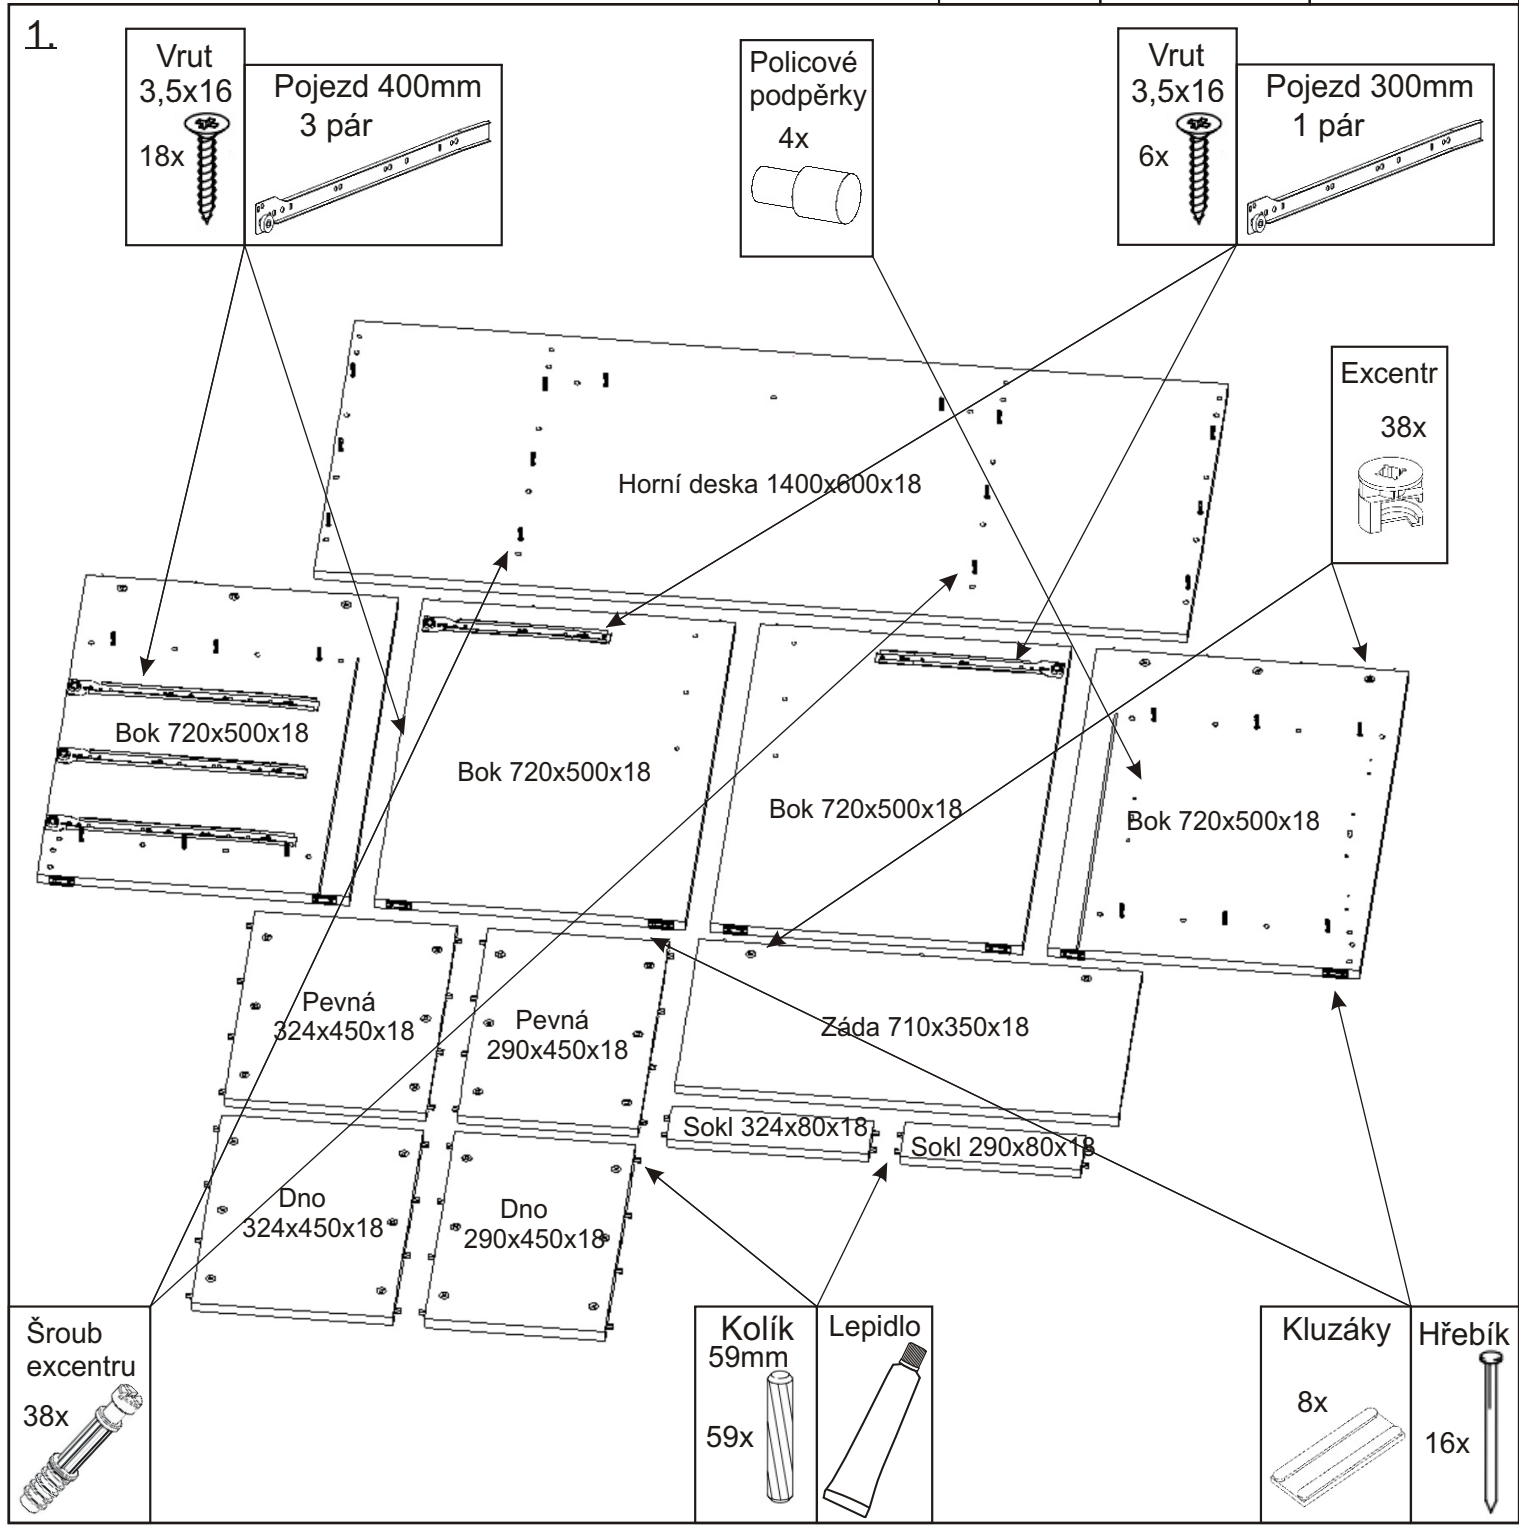

# ALFA 310 počítačový stůl

Lepidlo 40ml 1x 20ml 1x	Policové podpěrky 4x	Hřebík 68x	Excentr 38x	Šroub excentru 38x	Krytka velká 32x
Naložený pant 2x	Úchytka 96mm 4x 8x 4x22mm	Konfirmát 50mm 18x	Kolík 35mm 77x	Vrut 3,5x16 48x	Vrut 4x16 8x
Kluzáky 8x		Pojezd 400mm 3 páry	Pojezd 300mm 1 pár		

## 2.1. Montáž zásuvky 3ks

## 2.5.

3.

4.

PC stůj je možné složit i bez lepidla. V případě slepení jej již nebude možné rozebrat bez poškození.

5.

6.

7.