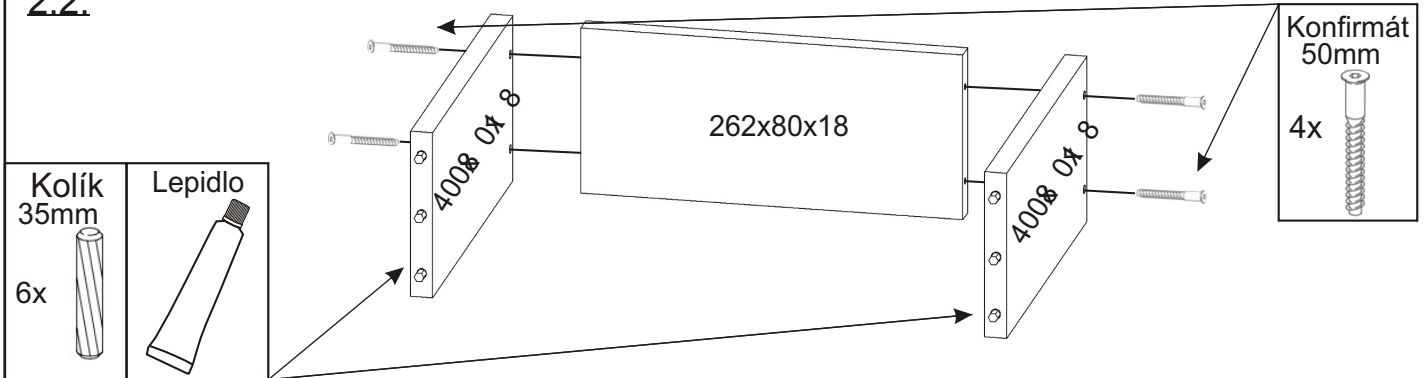

2.1. Montáž zásuvky 3ks

2.2.

2.3.

2.4.

2.5.