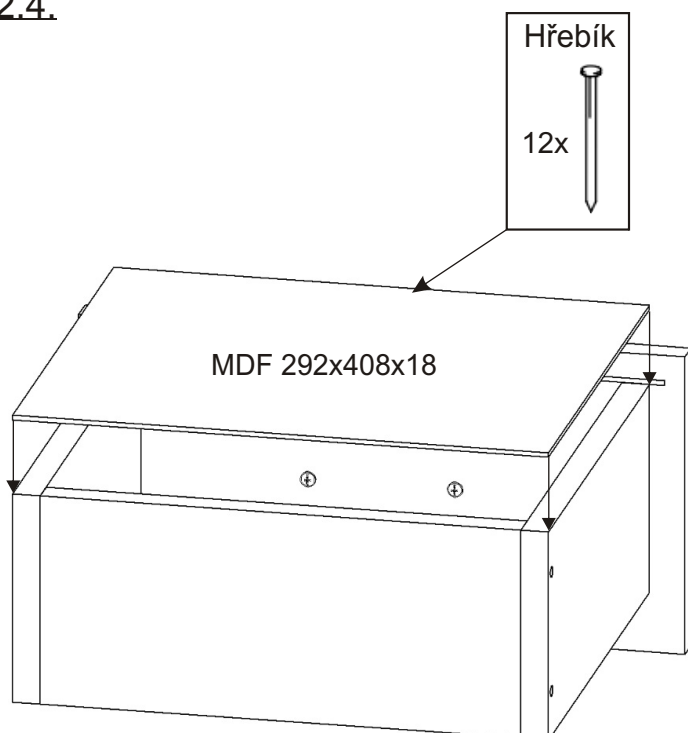

ALFA 312 počítačový stůl

Lepidlo 40ml 1x 20ml 1x	Excentr 38x	Šroub excentru 38x	Krytka velká 32x
-------------------------------	----------------	--------------------------	------------------------

Úchytka 96mm 3x 6x 4x22mm	Konfirmát 50mm 18x	Kolík 35mm 77x	Vrut 3,5x16 48x	Hřebík 60x
---------------------------------------	--------------------------	----------------------	-----------------------	---------------

Kluzáky 8x	Pojezd 400mm 3 pár	Pojezd 300mm 1 pár
---------------	-----------------------	-----------------------

1.

2.1. Montáž zásuvky 3ks

2.2.

2.3.

2.4.

2.5.

3.