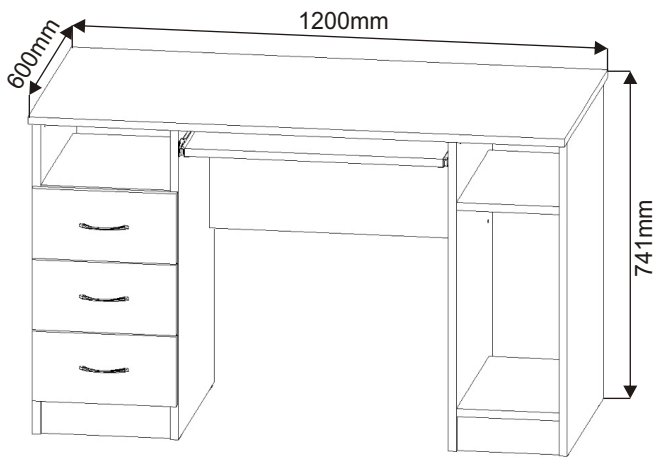

ALFA 312 počítačový stůl

Lepidlo 40ml 1x 20ml 1x	Excentr 38x	Šroub excentru 38x	Krytka velká 32x
-------------------------------	----------------	--------------------------	------------------------

Úchytka 96mm 3x 6x 4x22mm	Konfirmát 50mm 18x	Kolík 35mm 77x	Vrut 3,5x16 48x	Hřebík 60x
---------------------------------------	--------------------------	----------------------	-----------------------	---------------

Kluzáky 8x	Pojezd 400mm 3 pár	Pojezd 300mm 1 pár
---------------	-----------------------	-----------------------

1.

2.1. Montáž zásuvky 3ks

2.2.

2.3.

2.4.

2.5.

3.