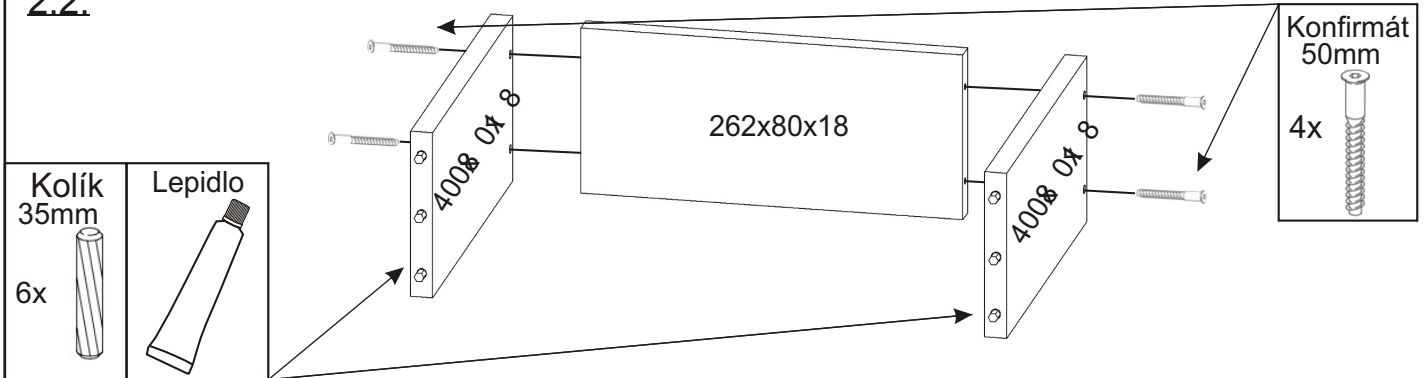

ALFA 312 počítačový stůl

Lepidlo 40ml 1x 20ml 1x	Excentr 38x	Šroub excentru 38x	Krytka velká 32x
-------------------------------	----------------	--------------------------	------------------------

Úchytka 96mm 3x 6x 4x22mm	Konfirmát 50mm 18x	Kolík 35mm 77x	Vrut 3,5x16 48x	Hřebík 60x
---------------------------------------	--------------------------	----------------------	-----------------------	---------------

Kluzáky 8x	Pojezd 400mm 3 pár	Pojezd 300mm 1 pár
---------------	-----------------------	-----------------------

1.

2.1. Montáž zásuvky 3ks

2.2.

2.3.

2.4.

2.5.

3.