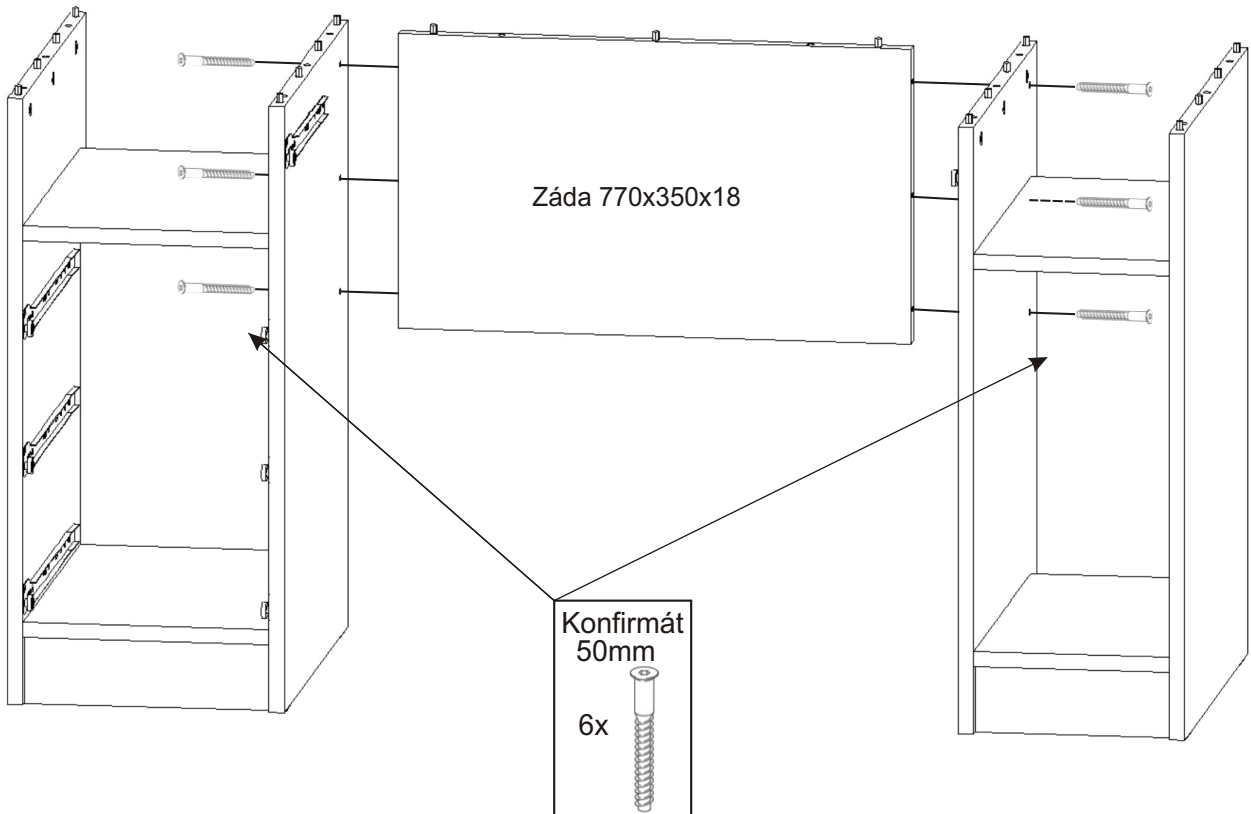

ALFA 312 počítačový stůl

Lepidlo 40ml 1x 20ml 1x	Excentr 38x	Šroub excentru 38x	Krytka velká 32x
-------------------------------	----------------	--------------------------	------------------------

Úchytka 96mm 3x 6x 4x22mm	Konfirmát 50mm 18x	Kolík 35mm 77x	Vrut 3,5x16 48x	Hřebík 60x
---------------------------------------	--------------------------	----------------------	-----------------------	---------------

Kluzáky 8x	Pojezd 400mm 3 pár	Pojezd 300mm 1 pár
---------------	-----------------------	-----------------------

1.

2.1. Montáž zásuvky 3ks

2.2.

2.3.

2.4.

2.5.

3.

4.

5.

6.