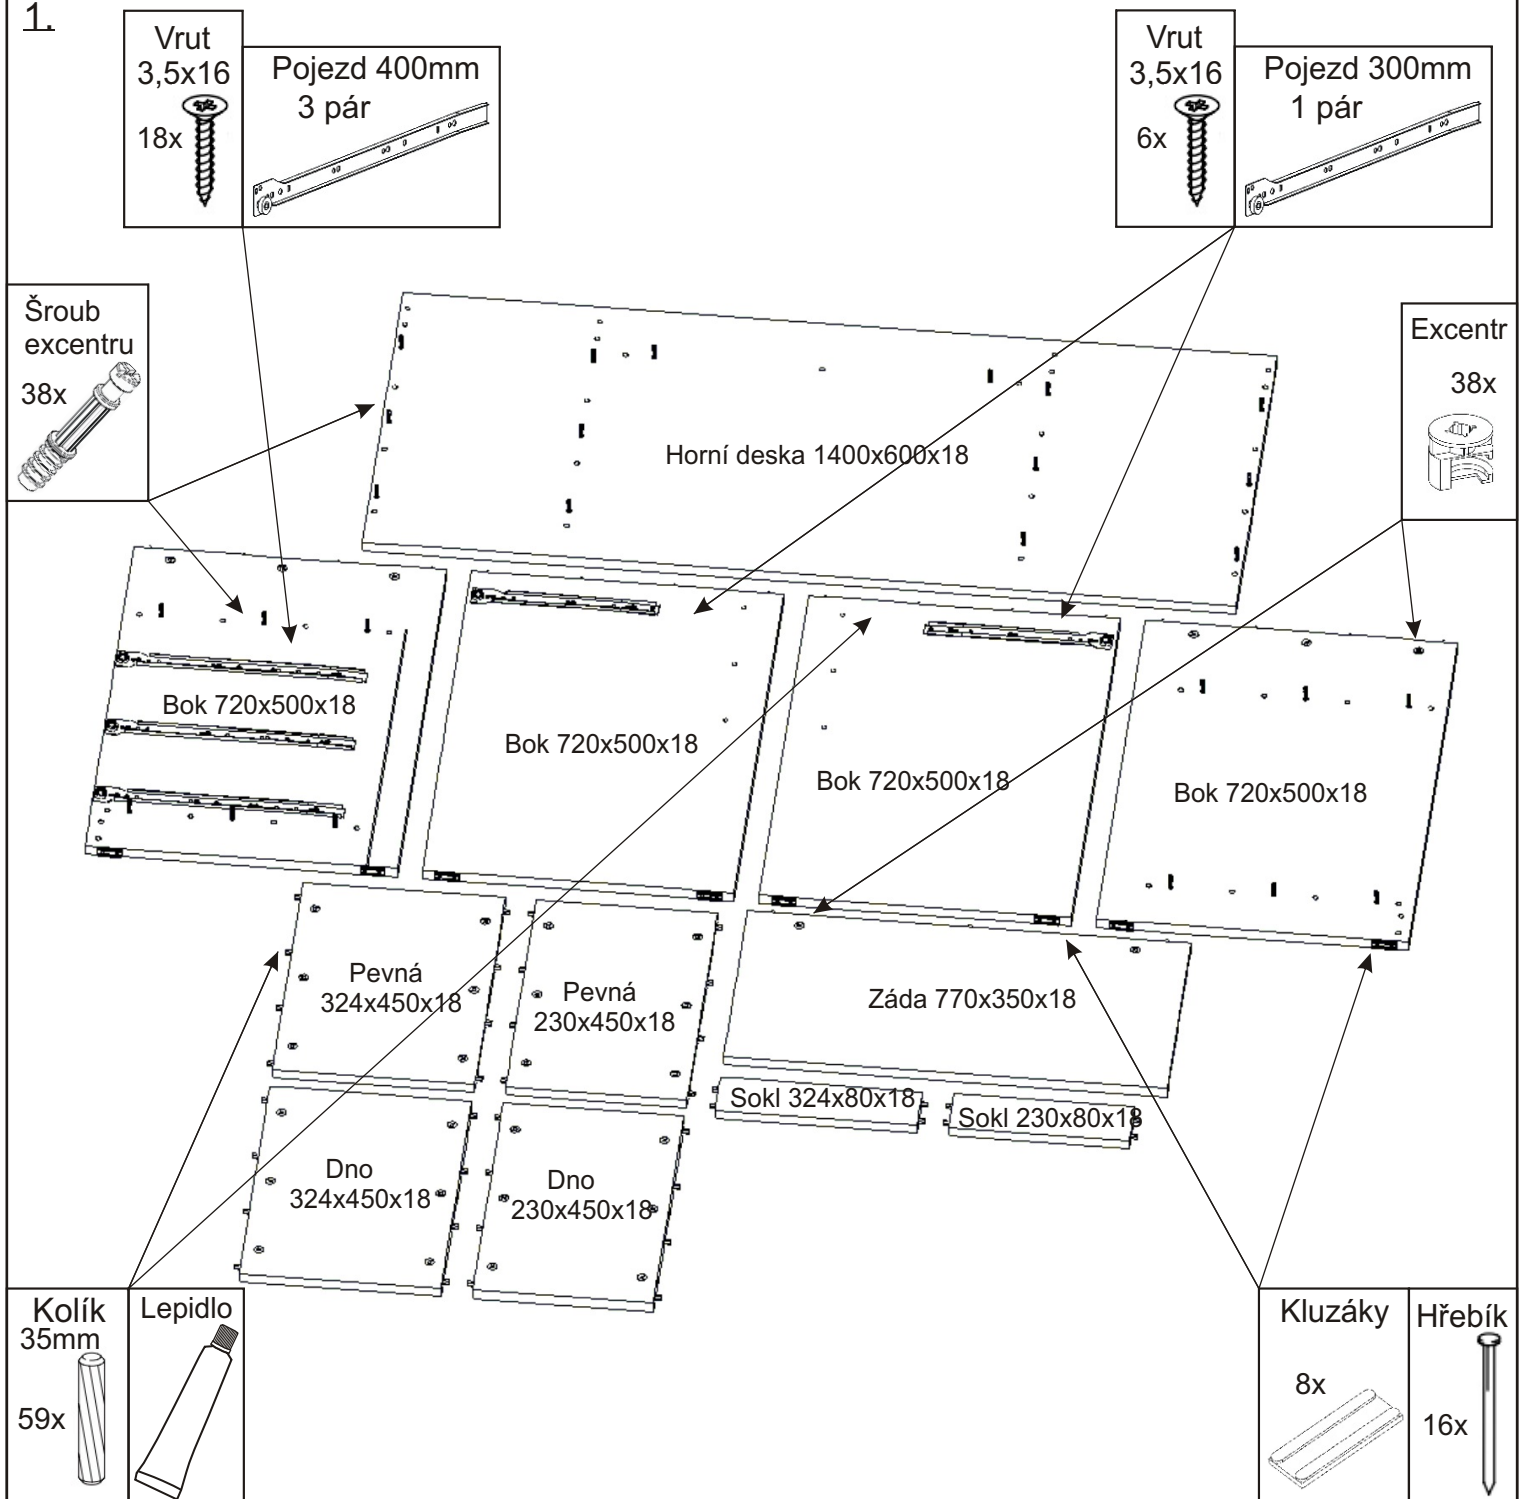

ALFA 312 počítačový stůl

Lepidlo 40ml 1x 20ml 1x	Excentr 38x	Šroub excentru 38x	Krytka velká 32x
-------------------------------	----------------	--------------------------	------------------------

Úchytka 96mm 3x 6x 4x22mm	Konfirmát 50mm 18x	Kolík 35mm 77x	Vrut 3,5x16 48x	Hřebík 60x
---------------------------------------	--------------------------	----------------------	-----------------------	---------------

Kluzáky 8x	Pojezd 400mm 3 pár	Pojezd 300mm 1 pár
---------------	-----------------------	-----------------------

1.

2.1. Montáž zásuvky 3ks

2.2.

2.3.

2.4.

2.5.

3.

4.

5.

6.