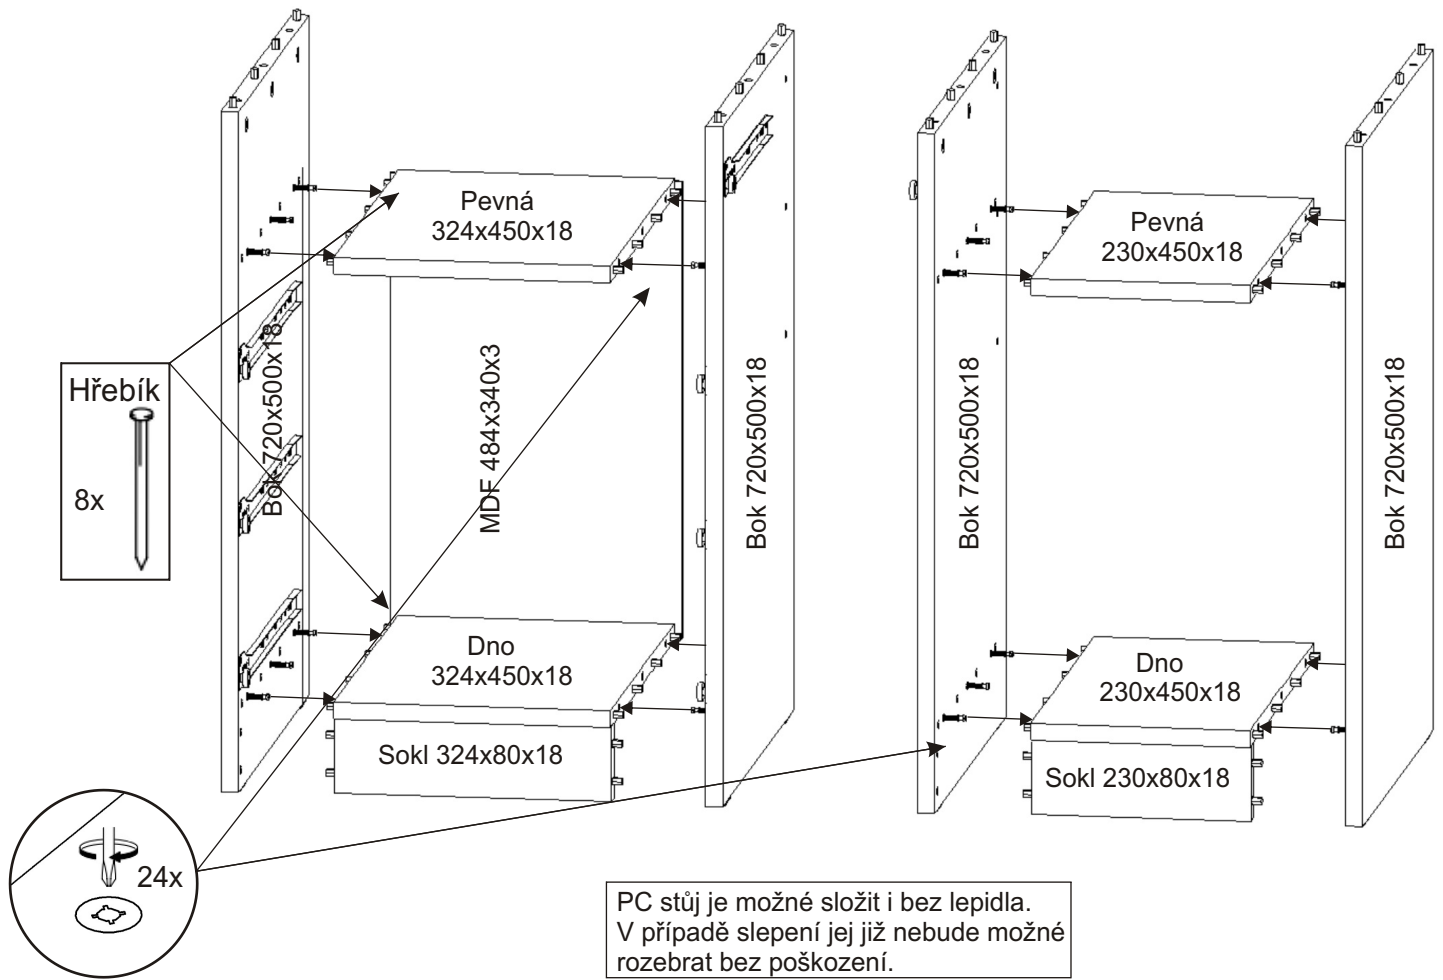

ALFA 312 počítačový stůl

Lepidlo 40ml 1x 20ml 1x	Excentr 38x	Šroub excentru 38x	Krytka velká 32x
-------------------------------	----------------	--------------------------	------------------------

Úchytka 96mm 3x 6x 4x22mm	Konfirmát 50mm 18x	Kolík 35mm 77x	Vrut 3,5x16 48x	Hřebík 60x
---------------------------------------	--------------------------	----------------------	-----------------------	---------------

Kluzáky 8x	Pojezd 400mm 3 pár	Pojezd 300mm 1 pár
---------------	-----------------------	-----------------------

1.

2.1. Montáž zásuvky 3ks

2.2.

2.3.

2.4.

2.5.

3.

4.

5.

6.