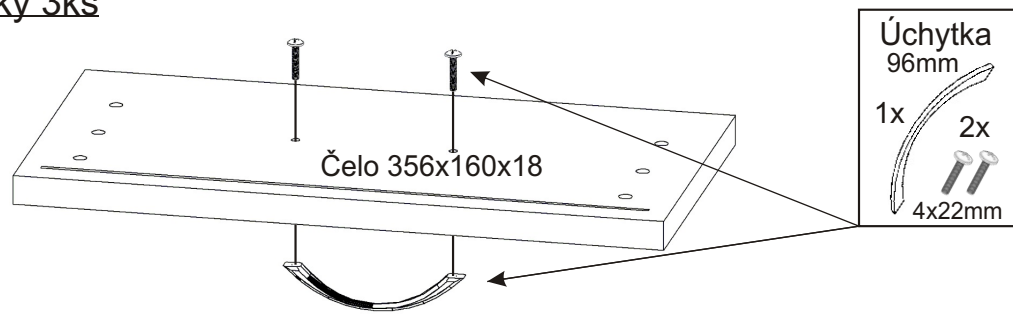

ALFA 312 počítačový stůl

Lepidlo 40ml 1x 20ml 1x	Excentr 38x	Šroub excentru 38x	Krytka velká 32x
-------------------------------	----------------	--------------------------	------------------------

Úchytka 96mm 3x 6x 4x22mm	Konfirmát 50mm 18x	Kolík 35mm 77x	Vrut 3,5x16 48x	Hřebík 60x
---------------------------------------	--------------------------	----------------------	-----------------------	---------------

Kluzáky 8x	Pojezd 400mm 3 pár	Pojezd 300mm 1 pár
---------------	-----------------------	-----------------------

1.

2.1. Montáž zásuvky 3ks

2.2.

2.3.

2.4.

2.5.

3.