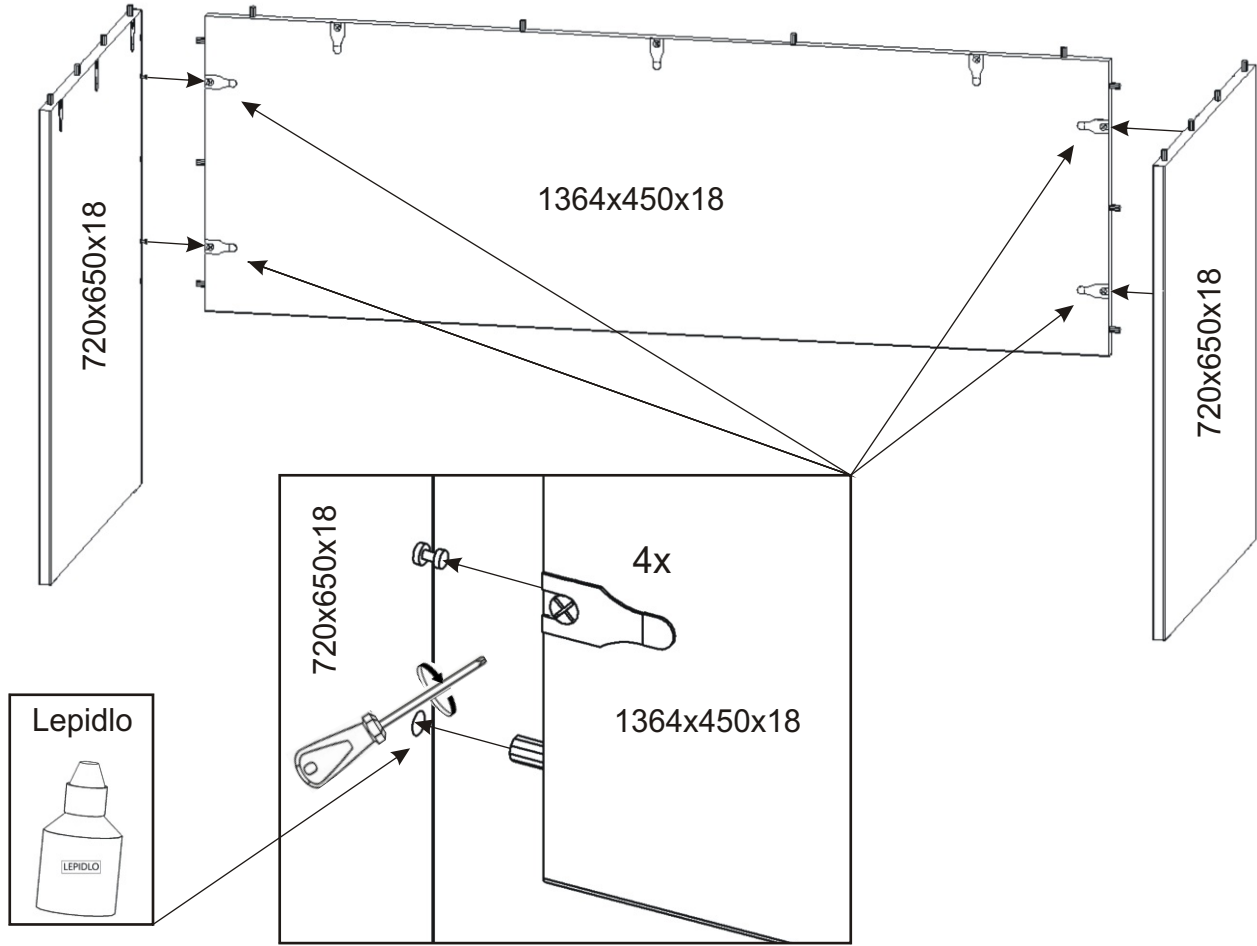

# ALFA 83

<b>Lepidlo</b> 1x 	<b>Kolík</b> 18x 	<b>Kluzáky</b> 6x 	<b>Hřebík</b> 12x 
<b>Spojovací excentr kovový + šroubky</b> 13x 		<b>Průchodka na kabely</b> 2x 	

1.

<b>Lepidlo</b> 	<b>Kolík</b> 18x 		<b>Šroubky k excentru</b> 13x 
<b>Spojovací excentr kovový</b> 13x 		<b>Kluzáky</b> 6x 	<b>Hřebík</b> 12x 
<p>Excentry je důležité naklepávat souběžně na jednu i druhou stranu, aby nedošlo k vylomení.</p>			

2.

3.

4.