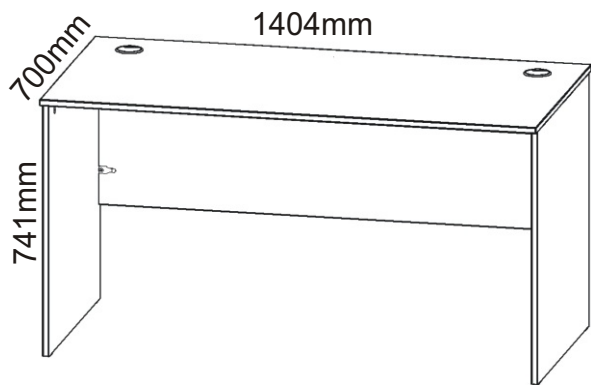

# ALFA 83

<b>Lepidlo</b> 1x 	<b>Kolík</b> 18x 	<b>Kluzáky</b> 6x 	<b>Hřebík</b> 12x 
<b>Spojovací excentr kovový + šroubky</b> 13x 		<b>Průchodka na kabely</b> 2x 	

1.

<b>Lepidlo</b> 	<b>Kolík</b> 18x 		<b>Šroubky k excentru</b> 13x 
<b>Spojovací excentr kovový</b> 13x 		<b>Kluzáky</b> 6x 	<b>Hřebík</b> 12x 
<p>Excentry je důležité naklepávat souběžně na jednu i druhou stranu, aby nedošlo k vylomení.</p>			