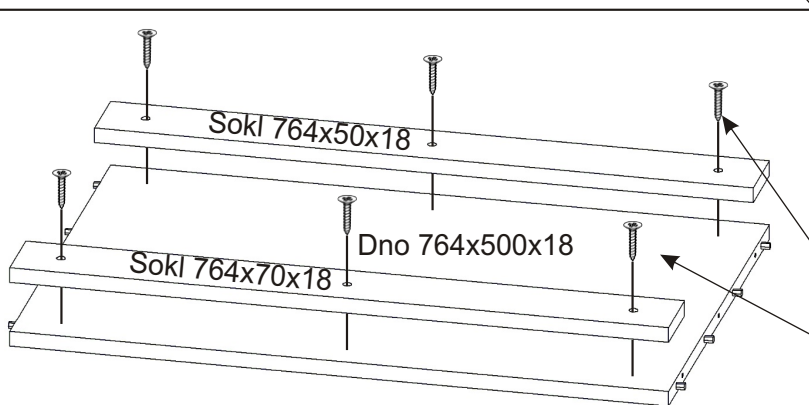

ALFA 92

Vrut 4x30 6x 	Policové podpěrky 16x 	Kolík 35mm 24x 	Krytka 12x 
Konfirmát 50mm 18x 	Hřebík 62x 	Kluzáky 6x 	H lišta 1946mm 1x 

1.

2.

3.

4.