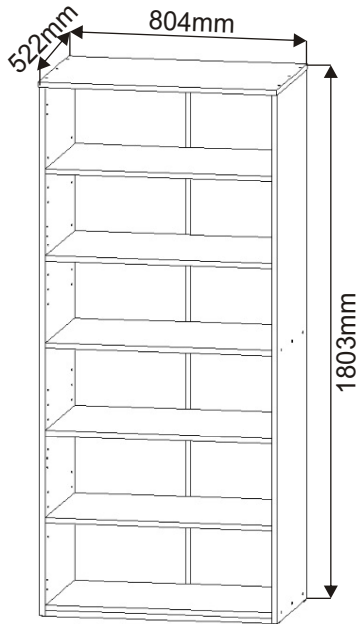

ALFA 92

Vrut 4x30 6x 	Policové podpěrky 16x 	Kolík 35mm 24x 	Krytka 12x 
Konfirmát 50mm 18x 	Hřebík 62x 	Kluzáky 6x 	H lišta 1946mm 1x 

1.

2.

3.

4.