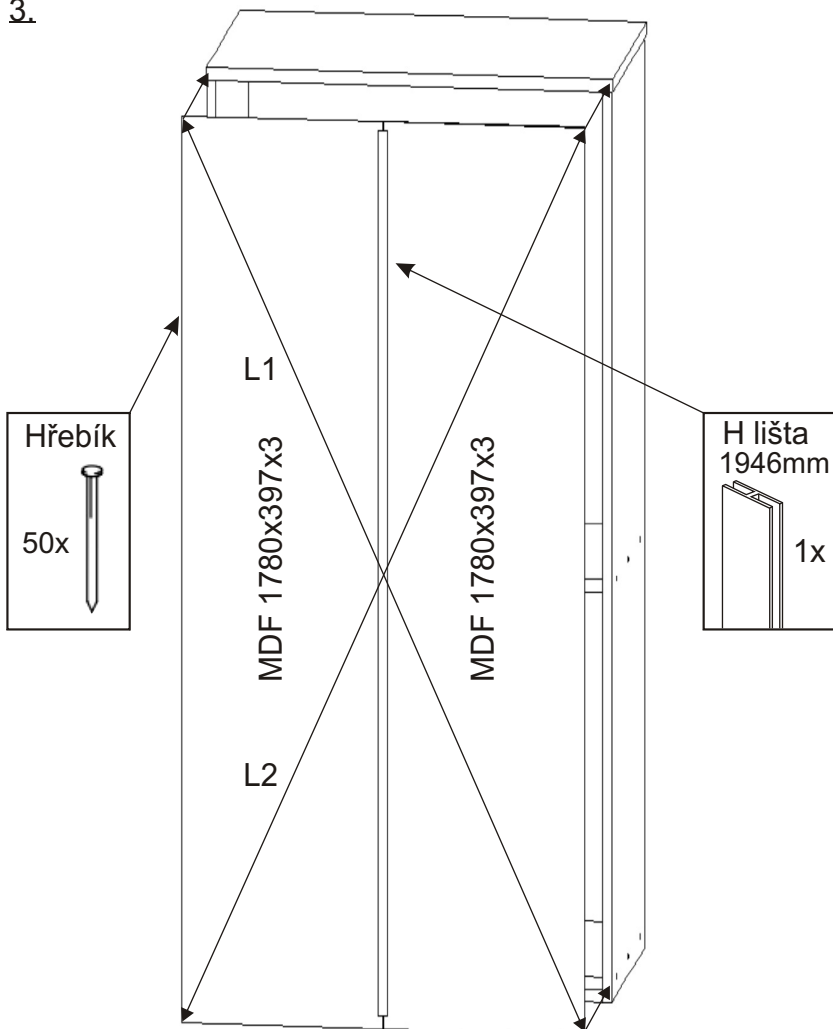

ALFA 92

Vrut 4x30 6x 	Policové podpěrky 16x 	Kolík 35mm 24x 	Krytka 12x 
Konfirmát 50mm 18x 	Hřebík 62x 	Kluzáky 6x 	H lišta 1946mm 1x 

1.

2.

3.

4.