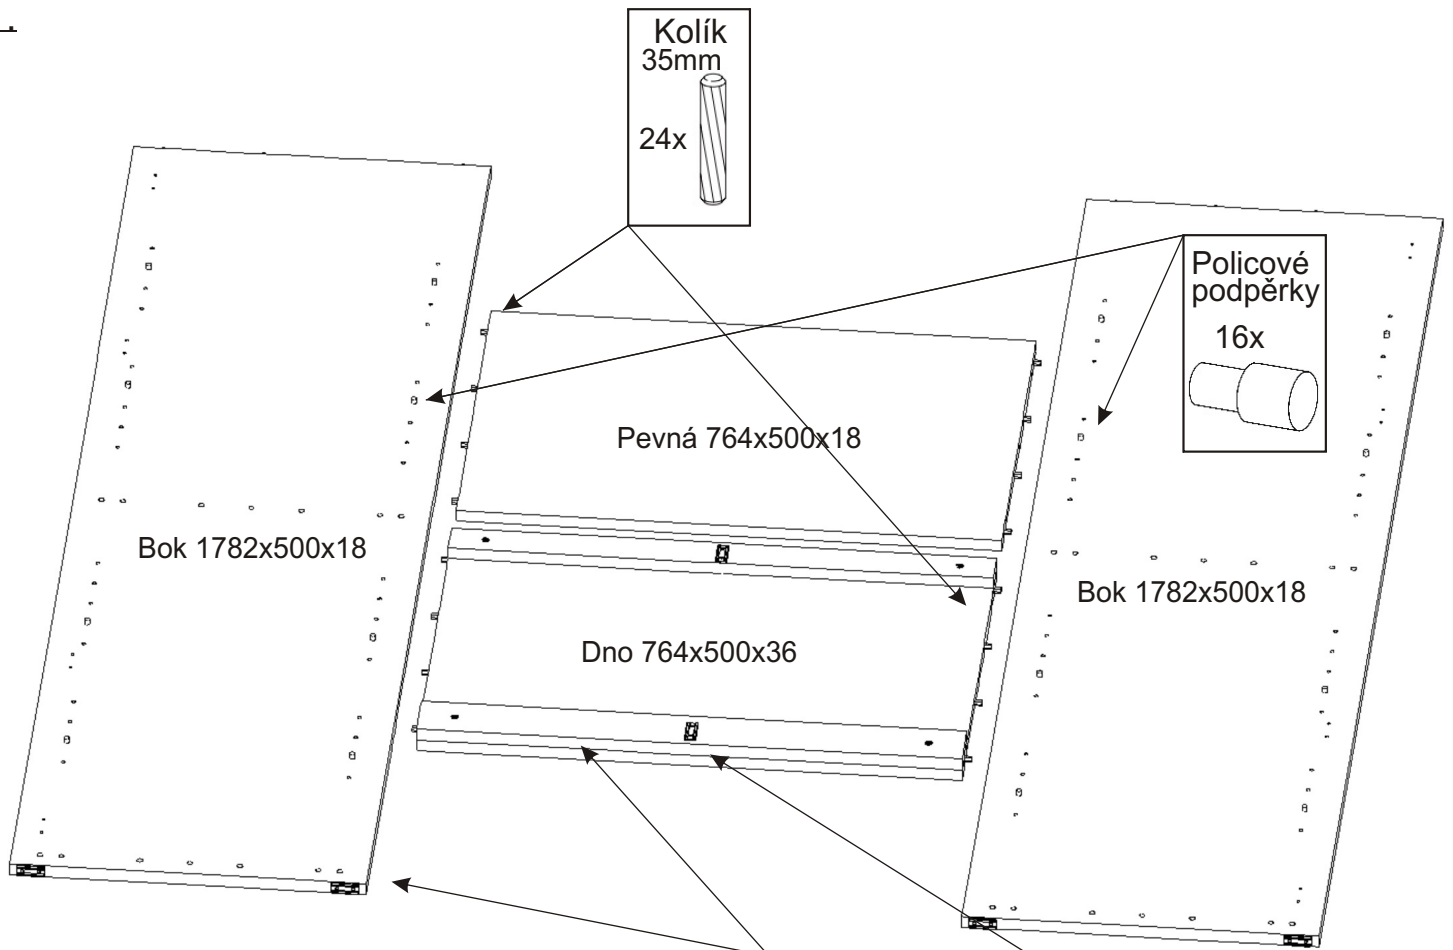

ALFA 92

Vrut 4x30 6x 	Policové podpěrky 16x 	Kolík 35mm 24x 	Krytka 12x 
Konfirmát 50mm 18x 	Hřebík 62x 	Kluzáky 6x 	H lišta 1946mm 1x 

1.

2.

3.

4.