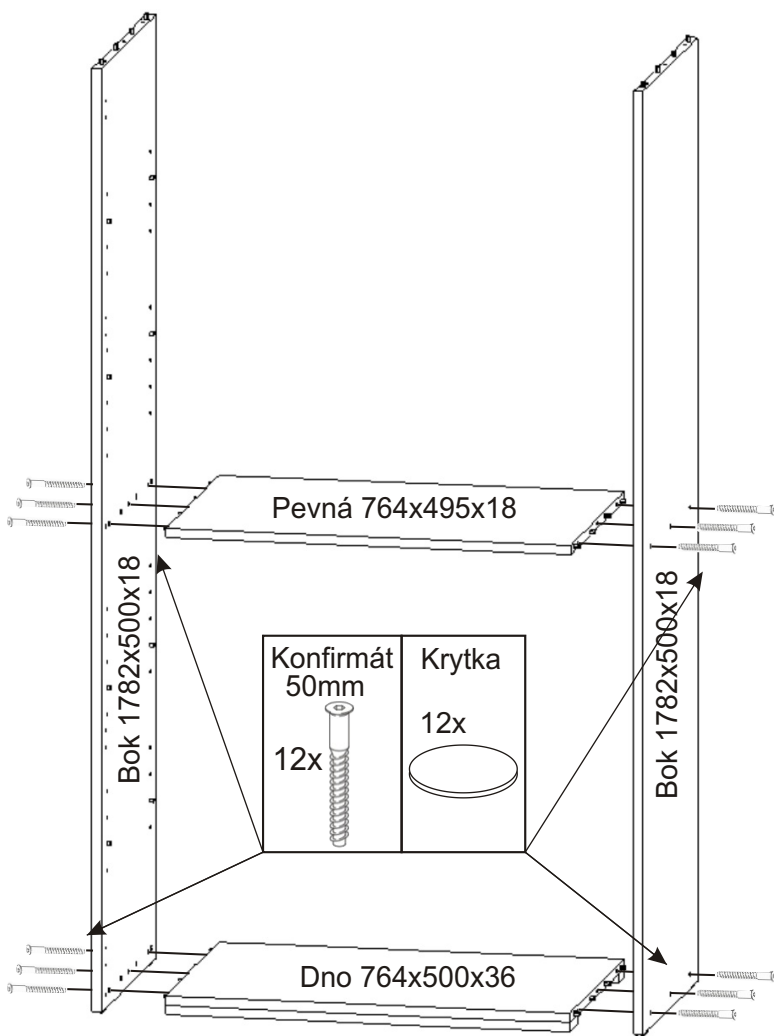

ALFA 92

Vrut 4x30 6x 	Policové podpěrky 16x 	Kolík 35mm 24x 	Krytka 12x 
Konfirmát 50mm 18x 	Hřebík 62x 	Kluzáky 6x 	H lišta 1946mm 1x 

1.

2.

3.

4.