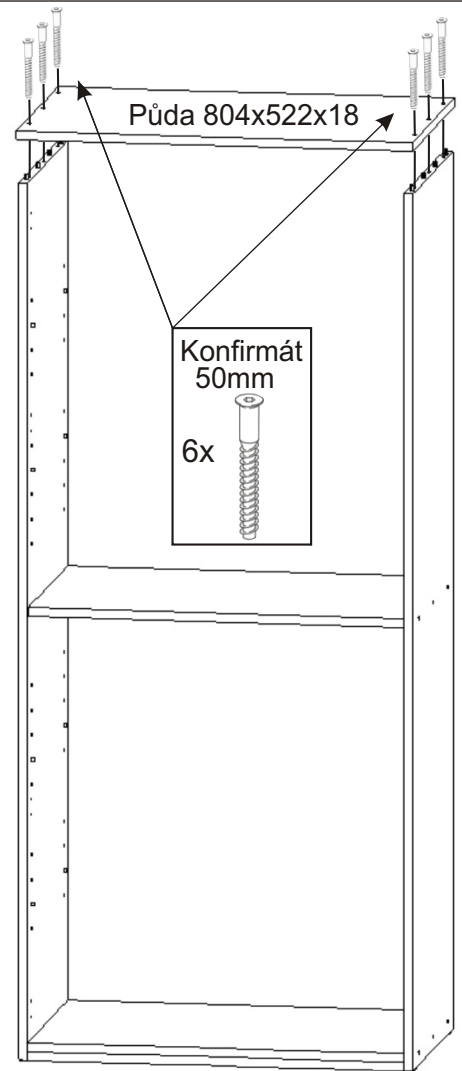

ALFA 92

Vrut 4x30 6x 	Policové podpěrky 16x 	Kolík 35mm 24x 	Krytka 12x 
Konfirmát 50mm 18x 	Hřebík 62x 	Kluzáky 6x 	H lišta 1946mm 1x 

1.

2.

3.

4.