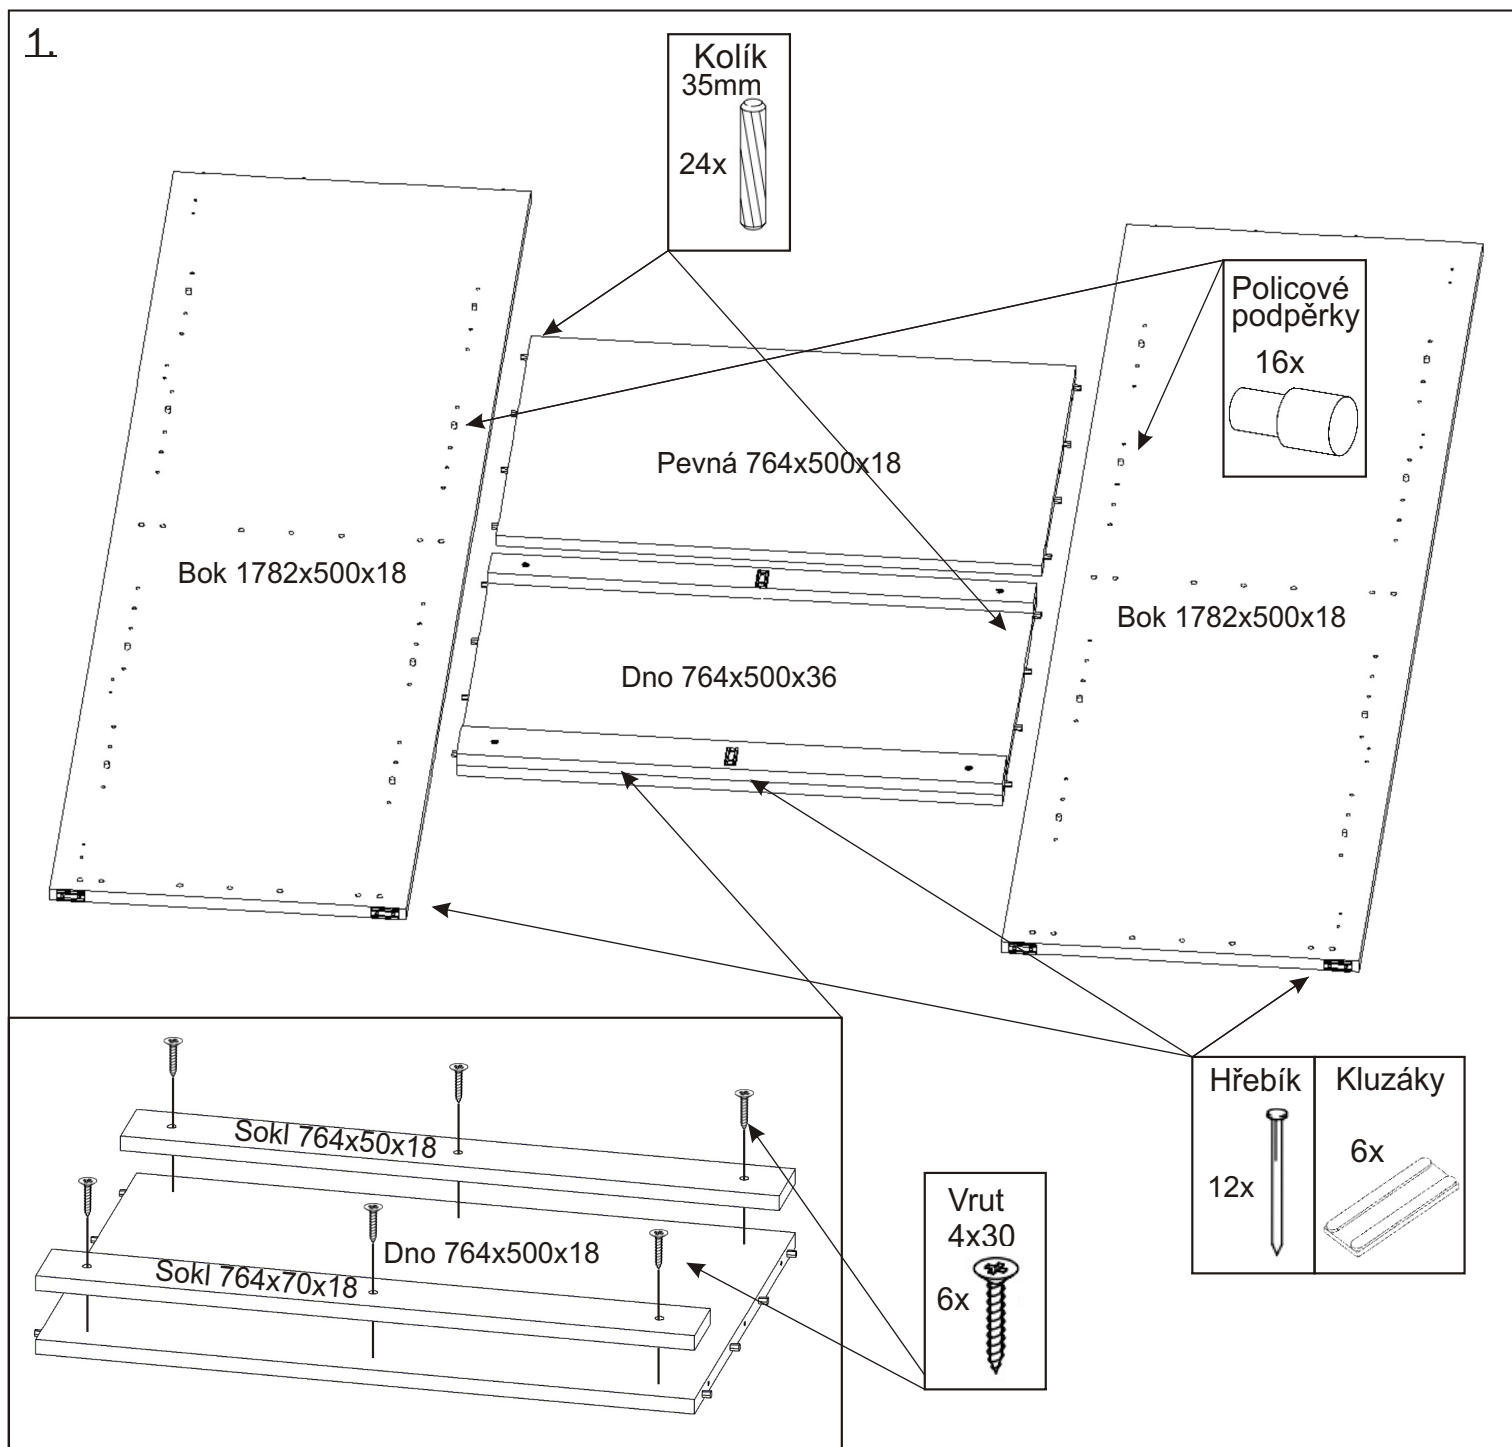

ALFA 94

Konfirmát 50mm  18x	Vrut 4x30  6x	Vrut 4x16  32x	Policové podpěrky  16x	Kolík 35mm  24x	Krytka  12x
Naložený pant  8x	Úchytka 96mm  2x  4x22mm	Hřebík  62x	Kluzáky  6x	H lišta 1946mm  1x	

2.

Úchytka
96mm
2x
4x
4x22mm

Vrut
4x16
16x

Naložený
pant
8x

Dveře 1760x396x18

Dveře 1760x396x18

3.

Konfirmát
50mm
12x

Krytka
12x

4.