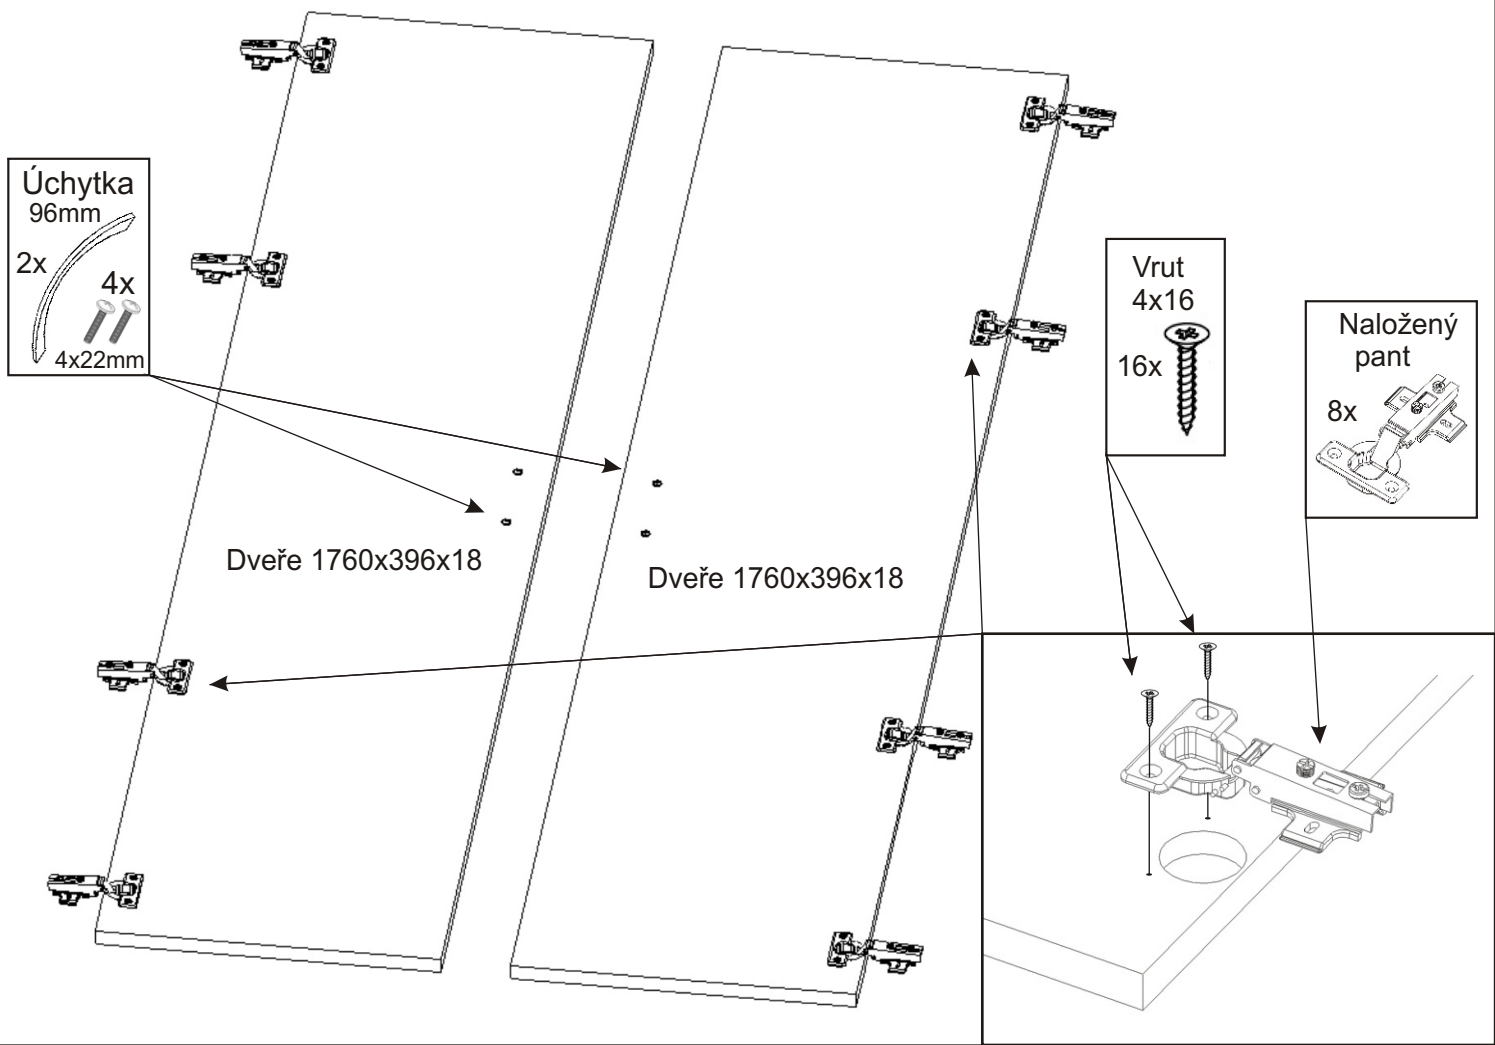

ALFA 94

Konfirmát 50mm  18x	Vrut 4x30  6x	Vrut 4x16  32x	Policové podpěrky  16x	Kolík 35mm  24x	Krytka  12x
Naložený pant  8x	Úchytka 96mm  2x  4x22mm	Hřebík  62x	Kluzáky  6x	H lišta 1946mm  1x	

2.

Úchytka
96mm
2x
4x
4x22mm

Vrut
4x16
16x

Naložený
pant
8x

Dveře 1760x396x18

Dveře 1760x396x18

3.

Konfirmát
50mm
12x

Krytka
12x

4.