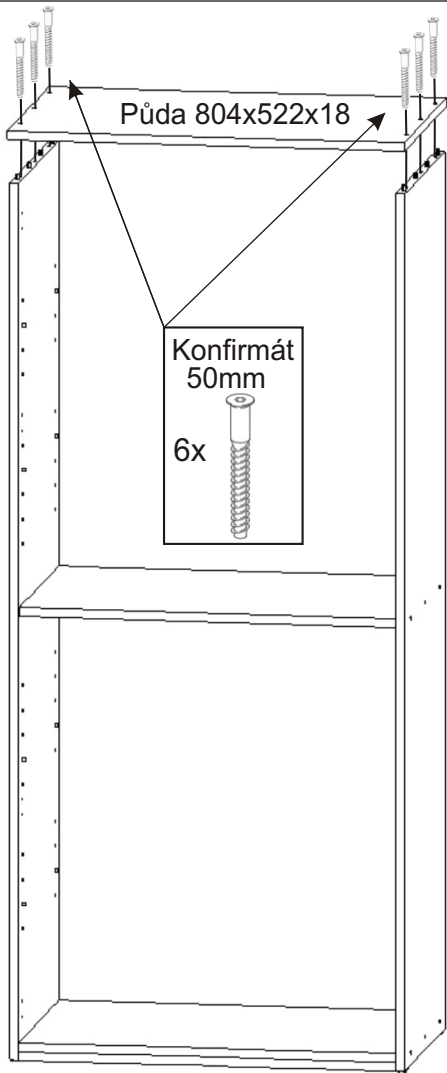

ALFA 94

Konfirmát 50mm  18x	Vrut 4x30  6x	Vrut 4x16  32x	Policové podpěrky  16x	Kolík 35mm  24x	Krytka  12x
Naložený pant  8x	Úchytka 96mm  2x  4x22mm	Hřebík  62x	Kluzáky  6x	H lišta 1946mm  1x	

2.

Úchytka
96mm
2x
4x
4x22mm

Vrut
4x16
16x

Naložený
pant
8x

Dveře 1760x396x18

Dveře 1760x396x18

3.

Konfirmát
50mm
12x

Krytka
12x

4.