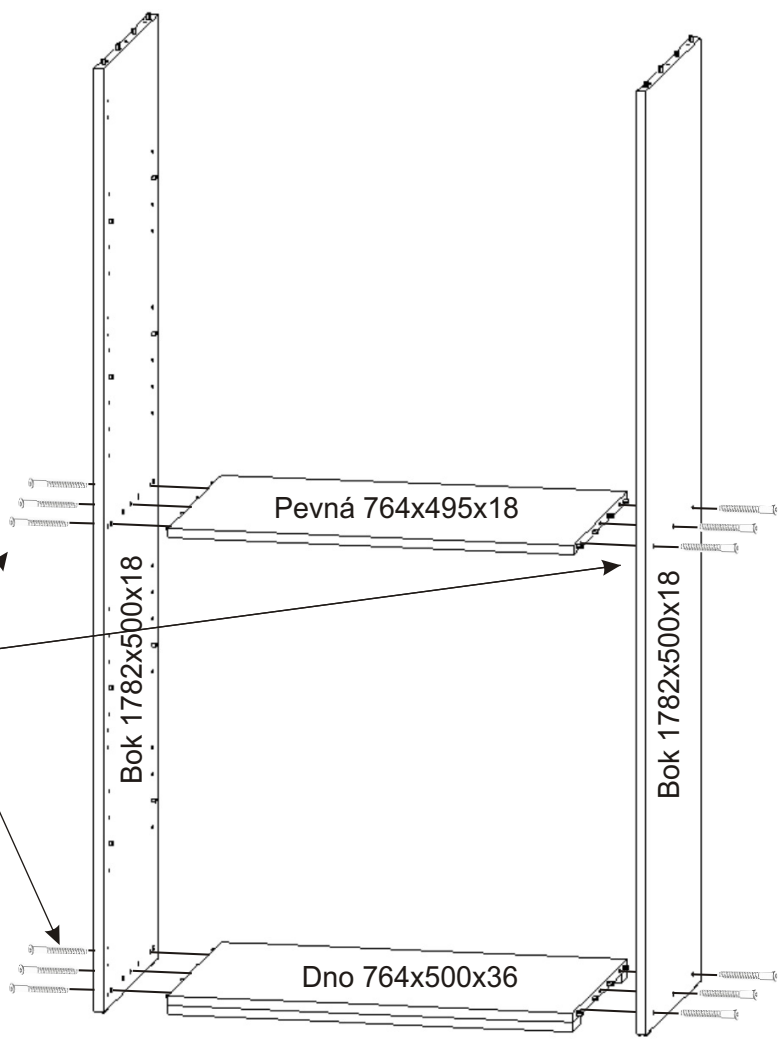

ALFA 94

Konfirmát 50mm  18x	Vrut 4x30  6x	Vrut 4x16  32x	Policové podpěrky  16x	Kolík 35mm  24x	Krytka  12x
Naložený pant  8x	Úchytka 96mm  2x  4x22mm	Hřebík  62x	Kluzáky  6x	H lišta 1946mm  1x	

2.

Úchytka
96mm
2x
4x
4x22mm

Vrut
4x16
16x

Naložený
pant
8x

Dveře 1760x396x18

Dveře 1760x396x18

3.

Konfirmát
50mm
12x

Krytka
12x

4.