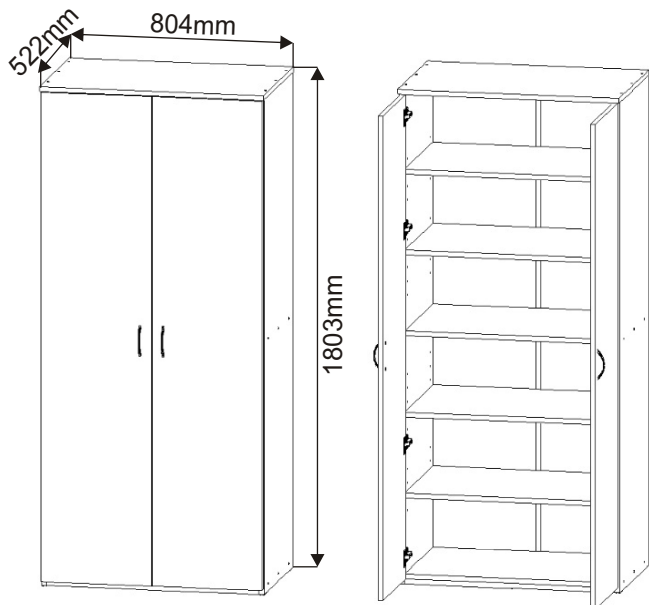

ALFA 94

Konfirmát 50mm  18x	Vrut 4x30  6x	Vrut 4x16  32x	Policové podpěrky  16x	Kolík 35mm  24x	Krytka  12x
Naložený pant  8x	Úchytka 96mm  2x  4x22mm	Hřebík  62x	Kluzáky  6x	H lišta 1946mm  1x	

2.

Úchytka
96mm
2x
4x
4x22mm

Vrut
4x16
16x

Naložený
pant
8x

Dveře 1760x396x18

Dveře 1760x396x18

3.

Konfirmát
50mm
12x

Krytka
12x

4.