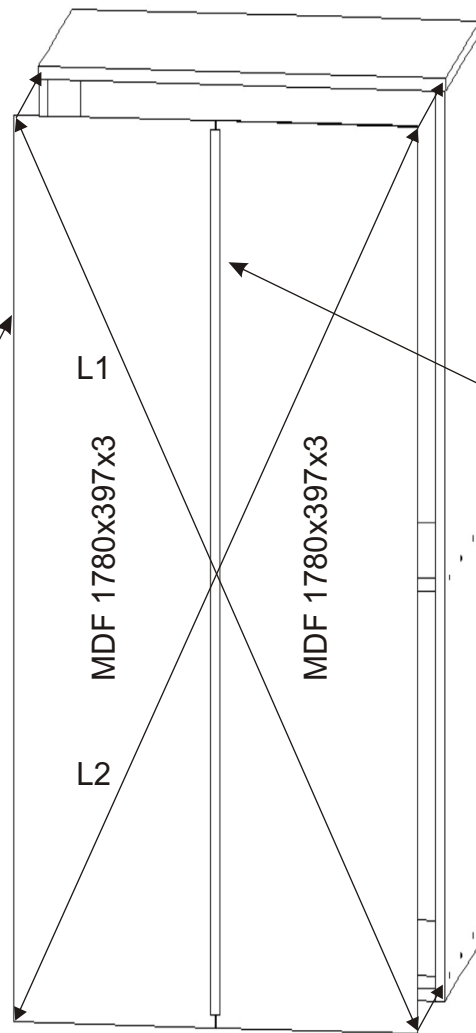

ALFA 94

Konfirmát 50mm  18x	Vrut 4x30  6x	Vrut 4x16  32x	Policové podpěrky  16x	Kolík 35mm  24x	Krytka  12x
Naložený pant  8x	Úchytka 96mm  2x  4x22mm	Hřebík  62x	Kluzáky  6x	H lišta 1946mm  1x	

2.

Úchytka
96mm
2x
4x
4x22mm

Vrut
4x16
16x

Naložený
pant
8x

Dveře 1760x396x18

Dveře 1760x396x18

3.

Konfirmát
50mm
12x

Krytka
12x

4.