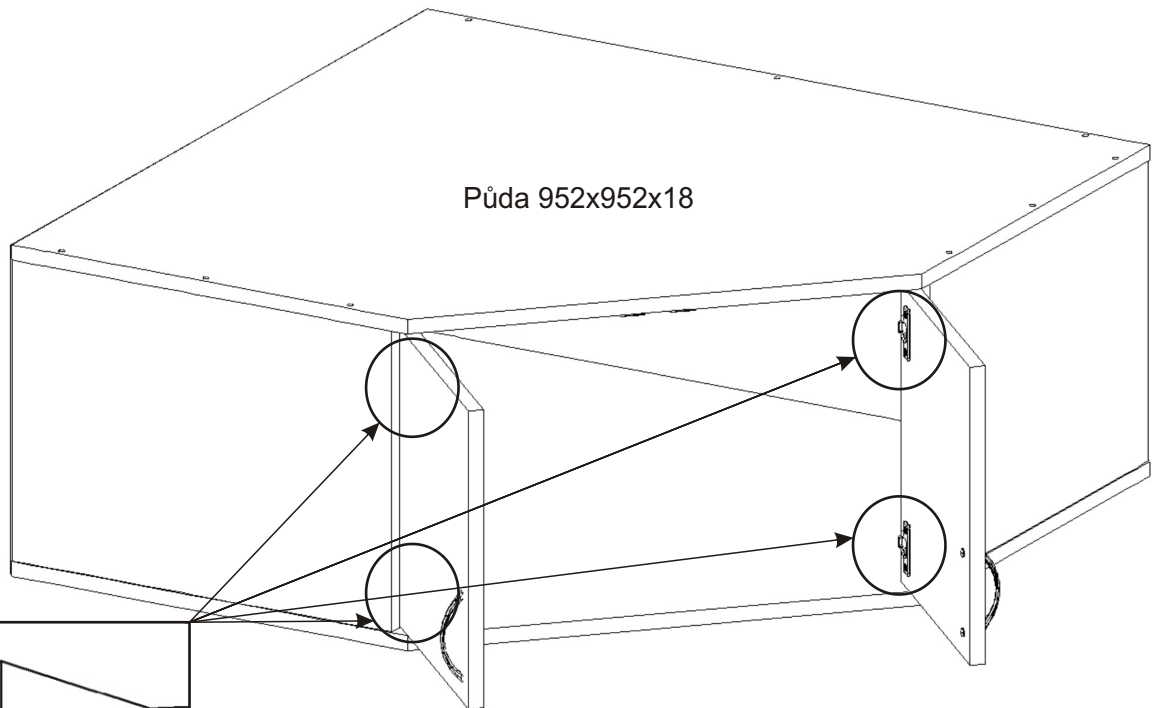

Zarážka  
dveří  
2x

Přední olepená hrana

Půda 952x952x18

Záda 932x364x18

Bok 364x500x18

Bok 364x500x18

Kolík  
35mm  
24x

3.

4.

5.

6.

Dveře 360x302x18