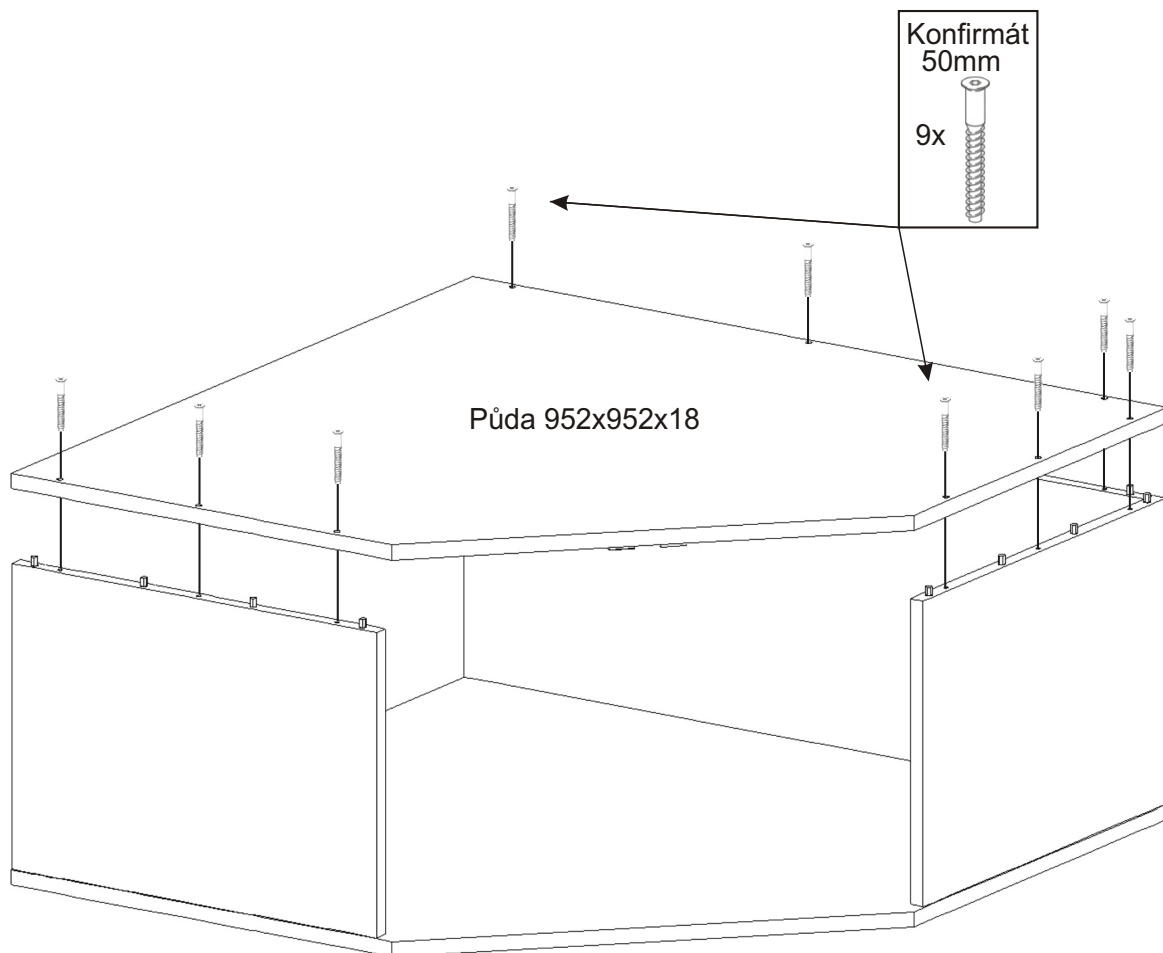

Zarážka  
dveří  
2x

Přední olepená hrana

Půda 952x952x18

Záda 932x364x18

Bok 364x500x18

Bok 364x500x18

Kolík  
35mm  
24x

3.

4.

5.

6.

Dveře 360x302x18