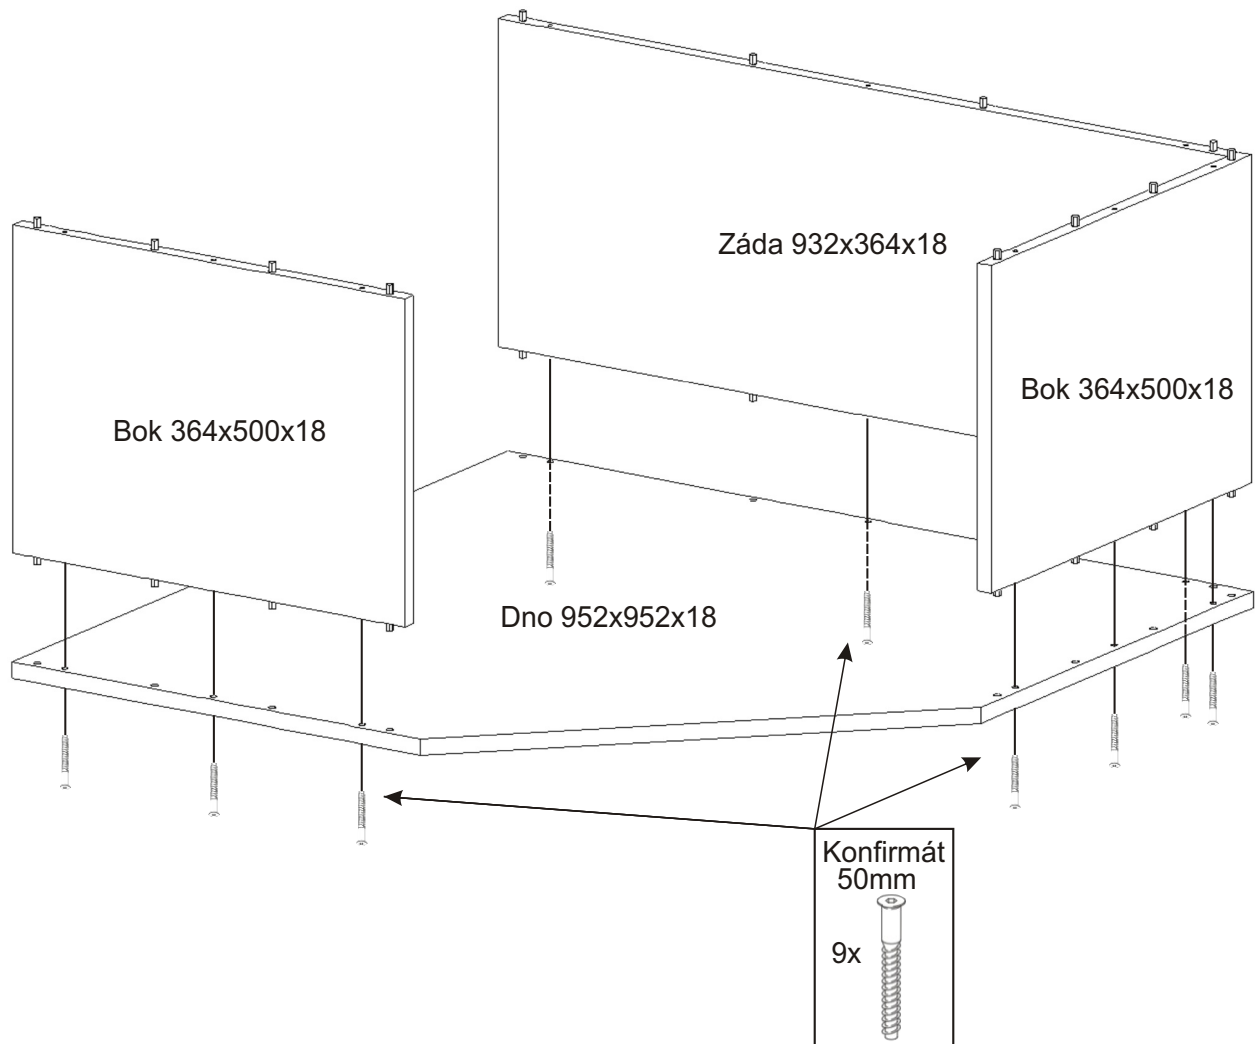

# ALFA 96

<b>Pant 45st</b> 4x 	<b>Úchytka</b> 2x 	<b>Kolík 35mm</b> 24x 	<b>Konfirmát 50mm</b> 18x 
<b>Hřebík</b> 25x 	<b>Vrut 4x16</b> 16x 	<b>Vrut 3,5x16</b> 4x 	<b>Zarážka dveří</b> 2x 

1.

2.

Vrut  
3,5x16  
4x

Zarážka  
dveří  
2x

Přední olepená hrana

Půda 952x952x18

Záda 932x364x18

Bok 364x500x18

Bok 364x500x18

Kolík  
35mm  
24x

3.

4.

5.

6.

Dveře 360x302x18