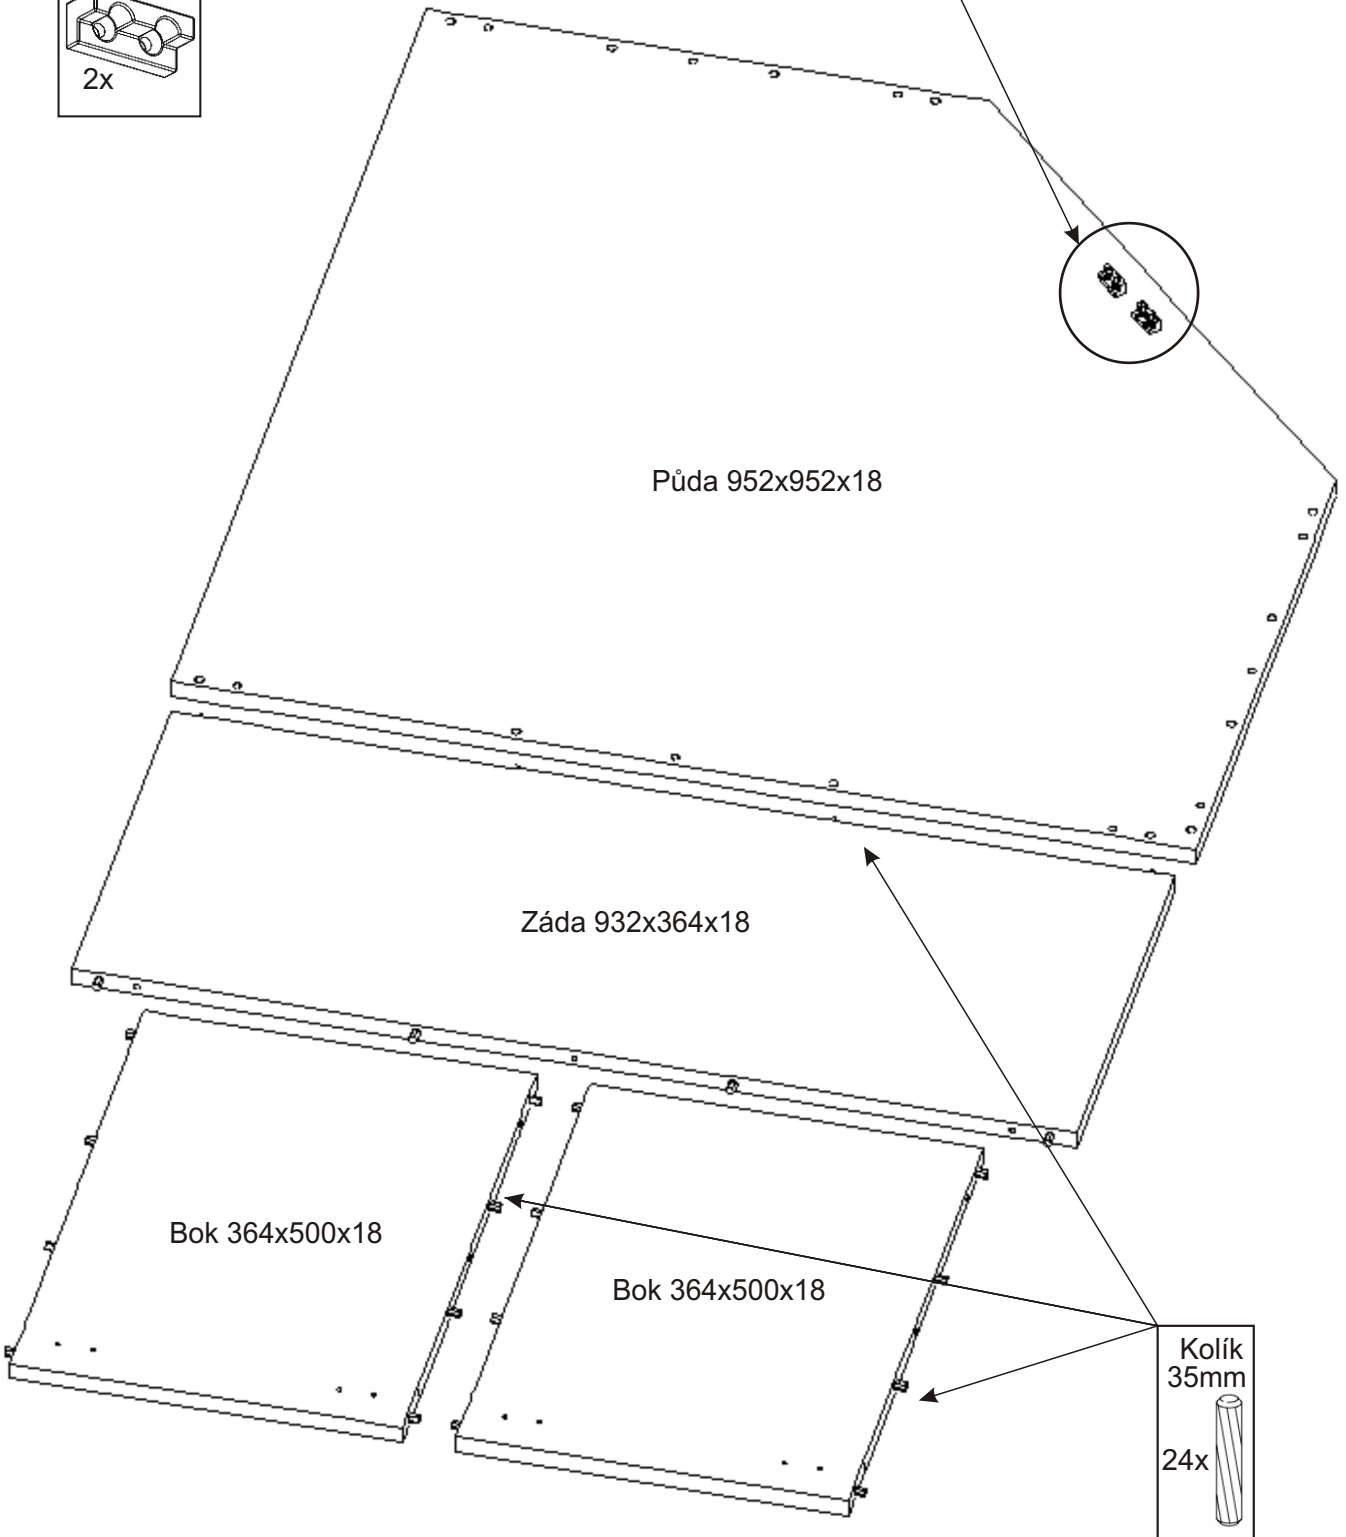

# ALFA 96

<b>Pant 45st</b> 4x 	<b>Úchytka</b> 2x 	<b>Kolík 35mm</b> 24x 	<b>Konfirmát 50mm</b> 18x 
<b>Hřebík</b> 25x 	<b>Vrut 4x16</b> 16x 	<b>Vrut 3,5x16</b> 4x 	<b>Zarážka dveří</b> 2x 

1.

2.

Vrut  
3,5x16  
4x

Zarážka  
dveří  
2x

Přední olepená hrana

Půda 952x952x18

Záda 932x364x18

Bok 364x500x18

Bok 364x500x18

Kolík  
35mm  
24x

3.

4.

5.

6.

Dveře 360x302x18