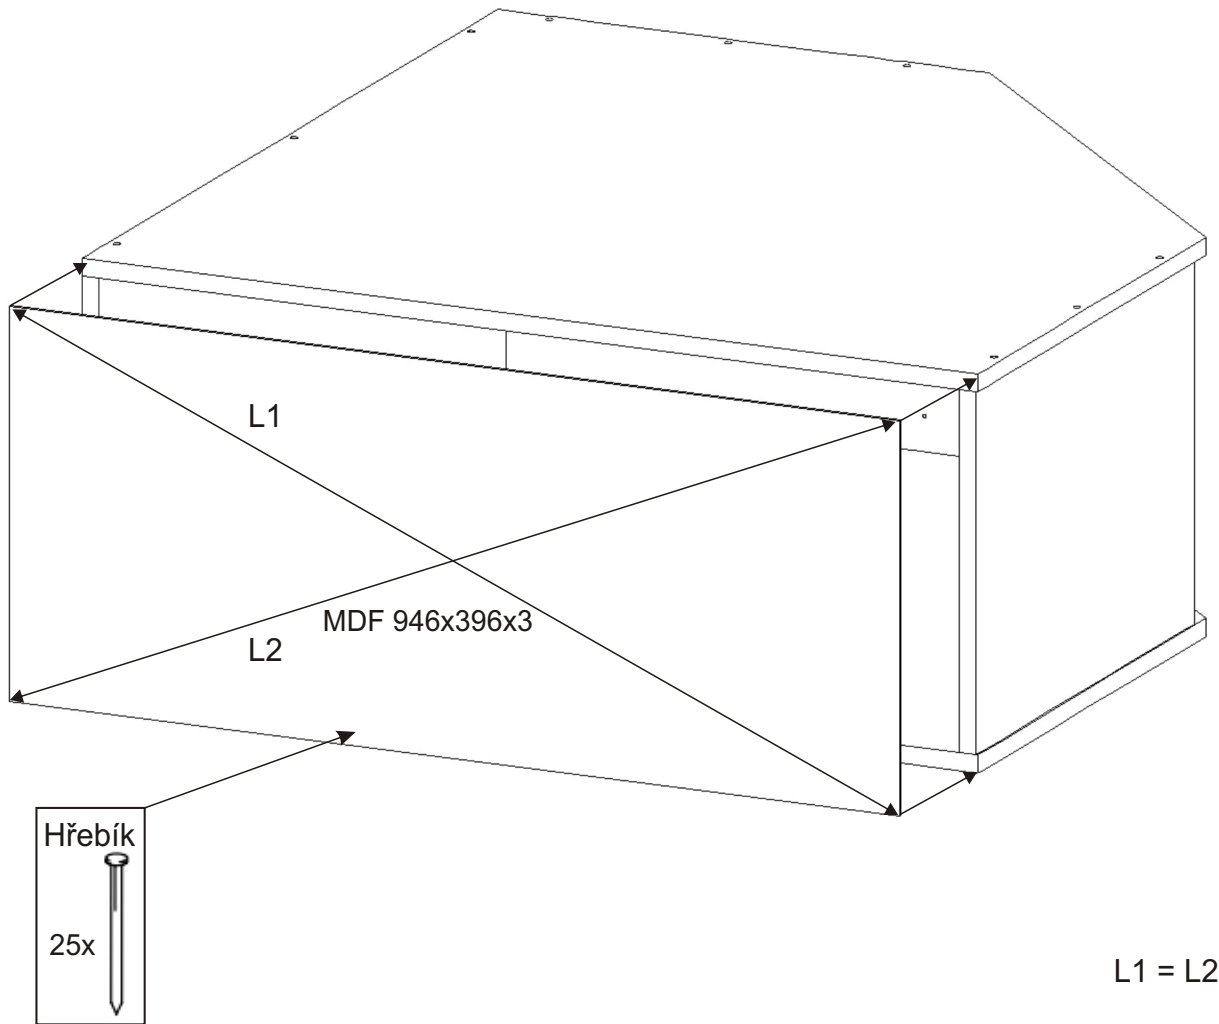

# ALFA 96

<b>Pant 45st</b> 4x 	<b>Úchytka</b> 2x 	<b>Kolík 35mm</b> 24x 	<b>Konfirmát 50mm</b> 18x 
<b>Hřebík</b> 25x 	<b>Vrut 4x16</b> 16x 	<b>Vrut 3,5x16</b> 4x 	<b>Zarážka dveří</b> 2x 

1.

2.

Vrut  
3,5x16  
4x

Zarážka  
dveří  
2x

Přední olepená hrana

Půda 952x952x18

Záda 932x364x18

Bok 364x500x18

Bok 364x500x18

Kolík  
35mm  
24x

3.

4.

5.

6.

Dveře 360x302x18