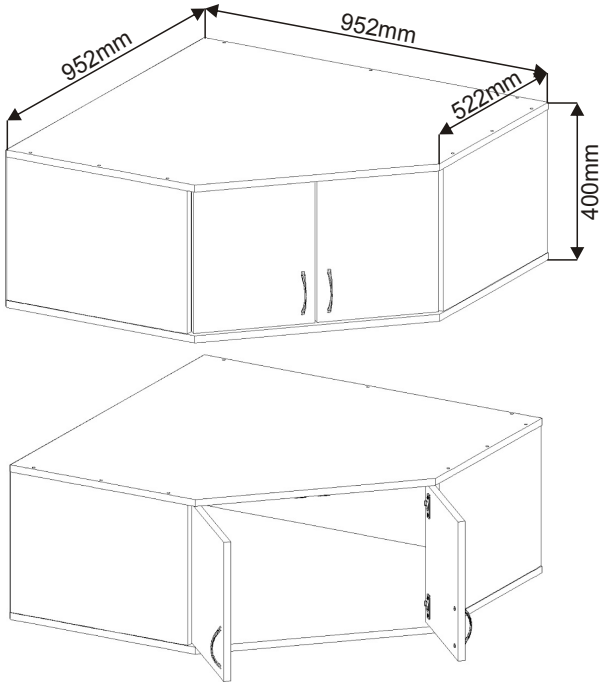

# ALFA 96

<b>Pant 45st</b> 4x 	<b>Úchytka</b> 2x 	<b>Kolík 35mm</b> 24x 	<b>Konfirmát 50mm</b> 18x 
<b>Hřebík</b> 25x 	<b>Vrut 4x16</b> 16x 	<b>Vrut 3,5x16</b> 4x 	<b>Zarážka dveří</b> 2x 

1.

2.

Vrut  
3,5x16  
4x

Zarážka  
dveří  
2x

Přední olepená hrana

Půda 952x952x18

Záda 932x364x18

Bok 364x500x18

Bok 364x500x18

Kolík  
35mm  
24x

3.

4.

5.

6.

Dveře 360x302x18