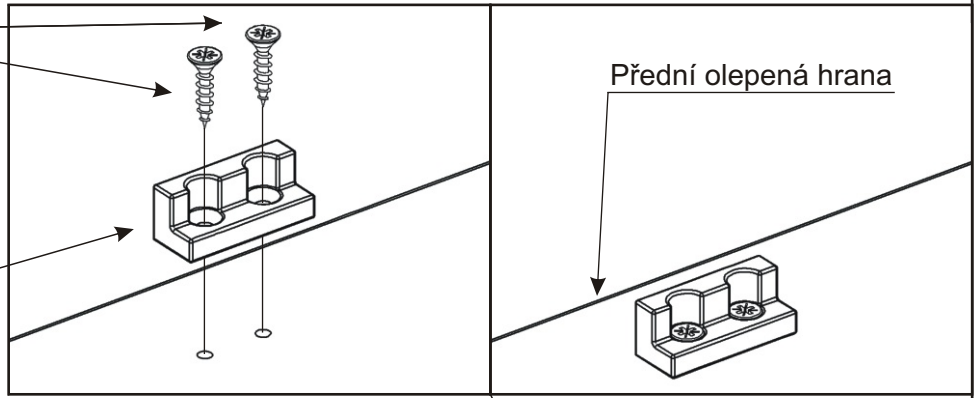

# ALFA 96

<b>Pant 45st</b> 4x 	<b>Úchytka</b> 2x 	<b>Kolík 35mm</b> 24x 	<b>Konfirmát 50mm</b> 18x 
<b>Hřebík</b> 25x 	<b>Vrut 4x16</b> 16x 	<b>Vrut 3,5x16</b> 4x 	<b>Zarážka dveří</b> 2x 

1.

2.

Vrut  
3,5x16  
4x

Zarážka  
dveří  
2x

Přední olepená hrana

Půda 952x952x18

Záda 932x364x18

Bok 364x500x18

Bok 364x500x18

Kolík  
35mm  
24x

3.

4.

5.

6.

Dveře 360x302x18