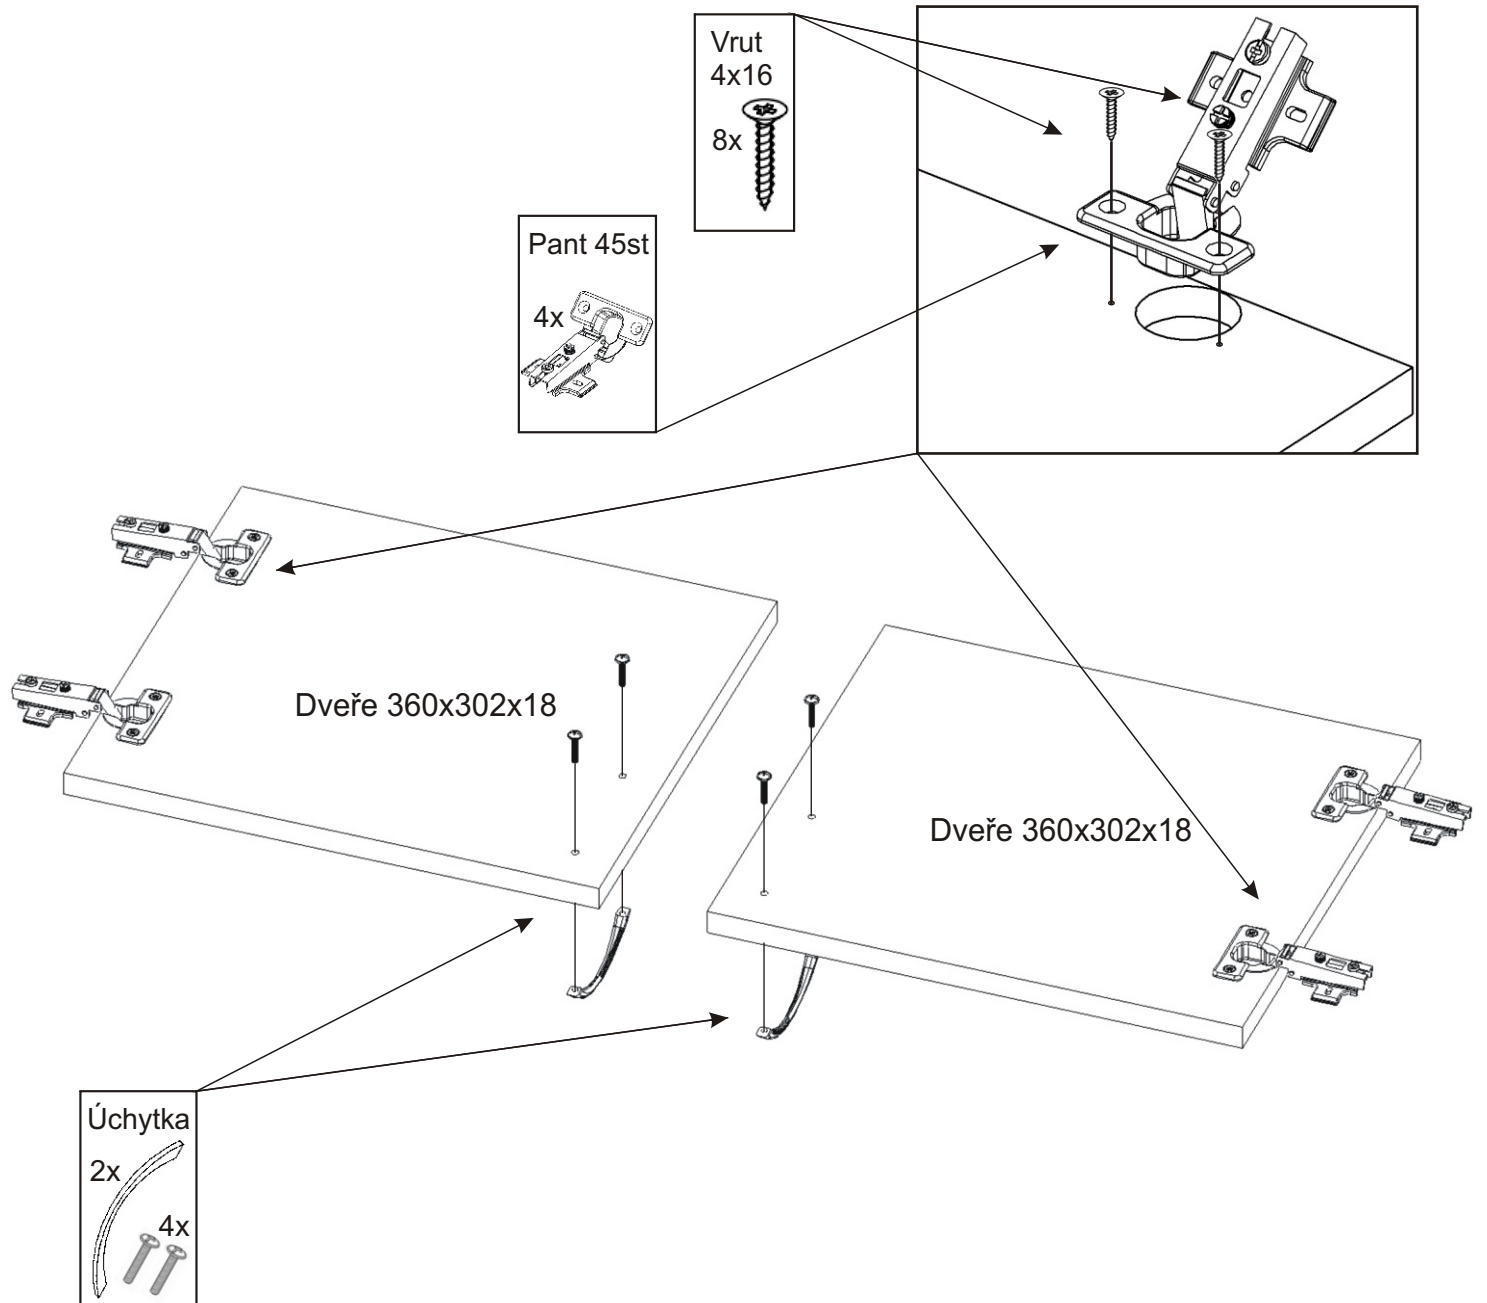

# ALFA 96

<b>Pant 45st</b> 4x 	<b>Úchytka</b> 2x 	<b>Kolík 35mm</b> 24x 	<b>Konfirmát 50mm</b> 18x 
<b>Hřebík</b> 25x 	<b>Vrut 4x16</b> 16x 	<b>Vrut 3,5x16</b> 4x 	<b>Zarážka dveří</b> 2x 

1.

2.

Vrut  
3,5x16  
4x

Zarážka  
dveří  
2x

Přední olepená hrana

Půda 952x952x18

Záda 932x364x18

Bok 364x500x18

Bok 364x500x18

Kolík  
35mm  
24x

3.

4.

5.

6.

Dveře 360x302x18