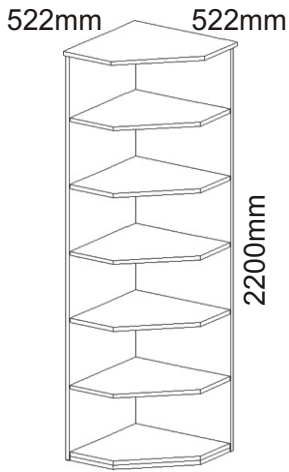

ALFA 97

Vruty 4x30	Kluzáky	Kolík	Hřebík	Konfirmát
4x	5x	8x	10x	48x
