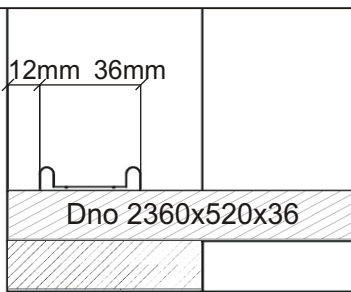

Vodící lišta horní 2360mm 1x	Vodící lišta dolní 2360mm 1x	Pojezd 450mm 4 páry	Šatní tyč 596mm 2x	H lišta 428mm 1x
------------------------------------	------------------------------------	------------------------	-----------------------	---------------------

10.

Vodící lišta
horní
2360mm

1x

Vrut
3,5x16

7x

16mm 41mm

Půda 2360x522x18

Vrut
3,5x16

7x

Vodící lišta
dolní
2360mm

1x

12mm 36mm

Dno 2360x520x36

11. Montáž nasazení dveří 4ks

9.1.

9.2.