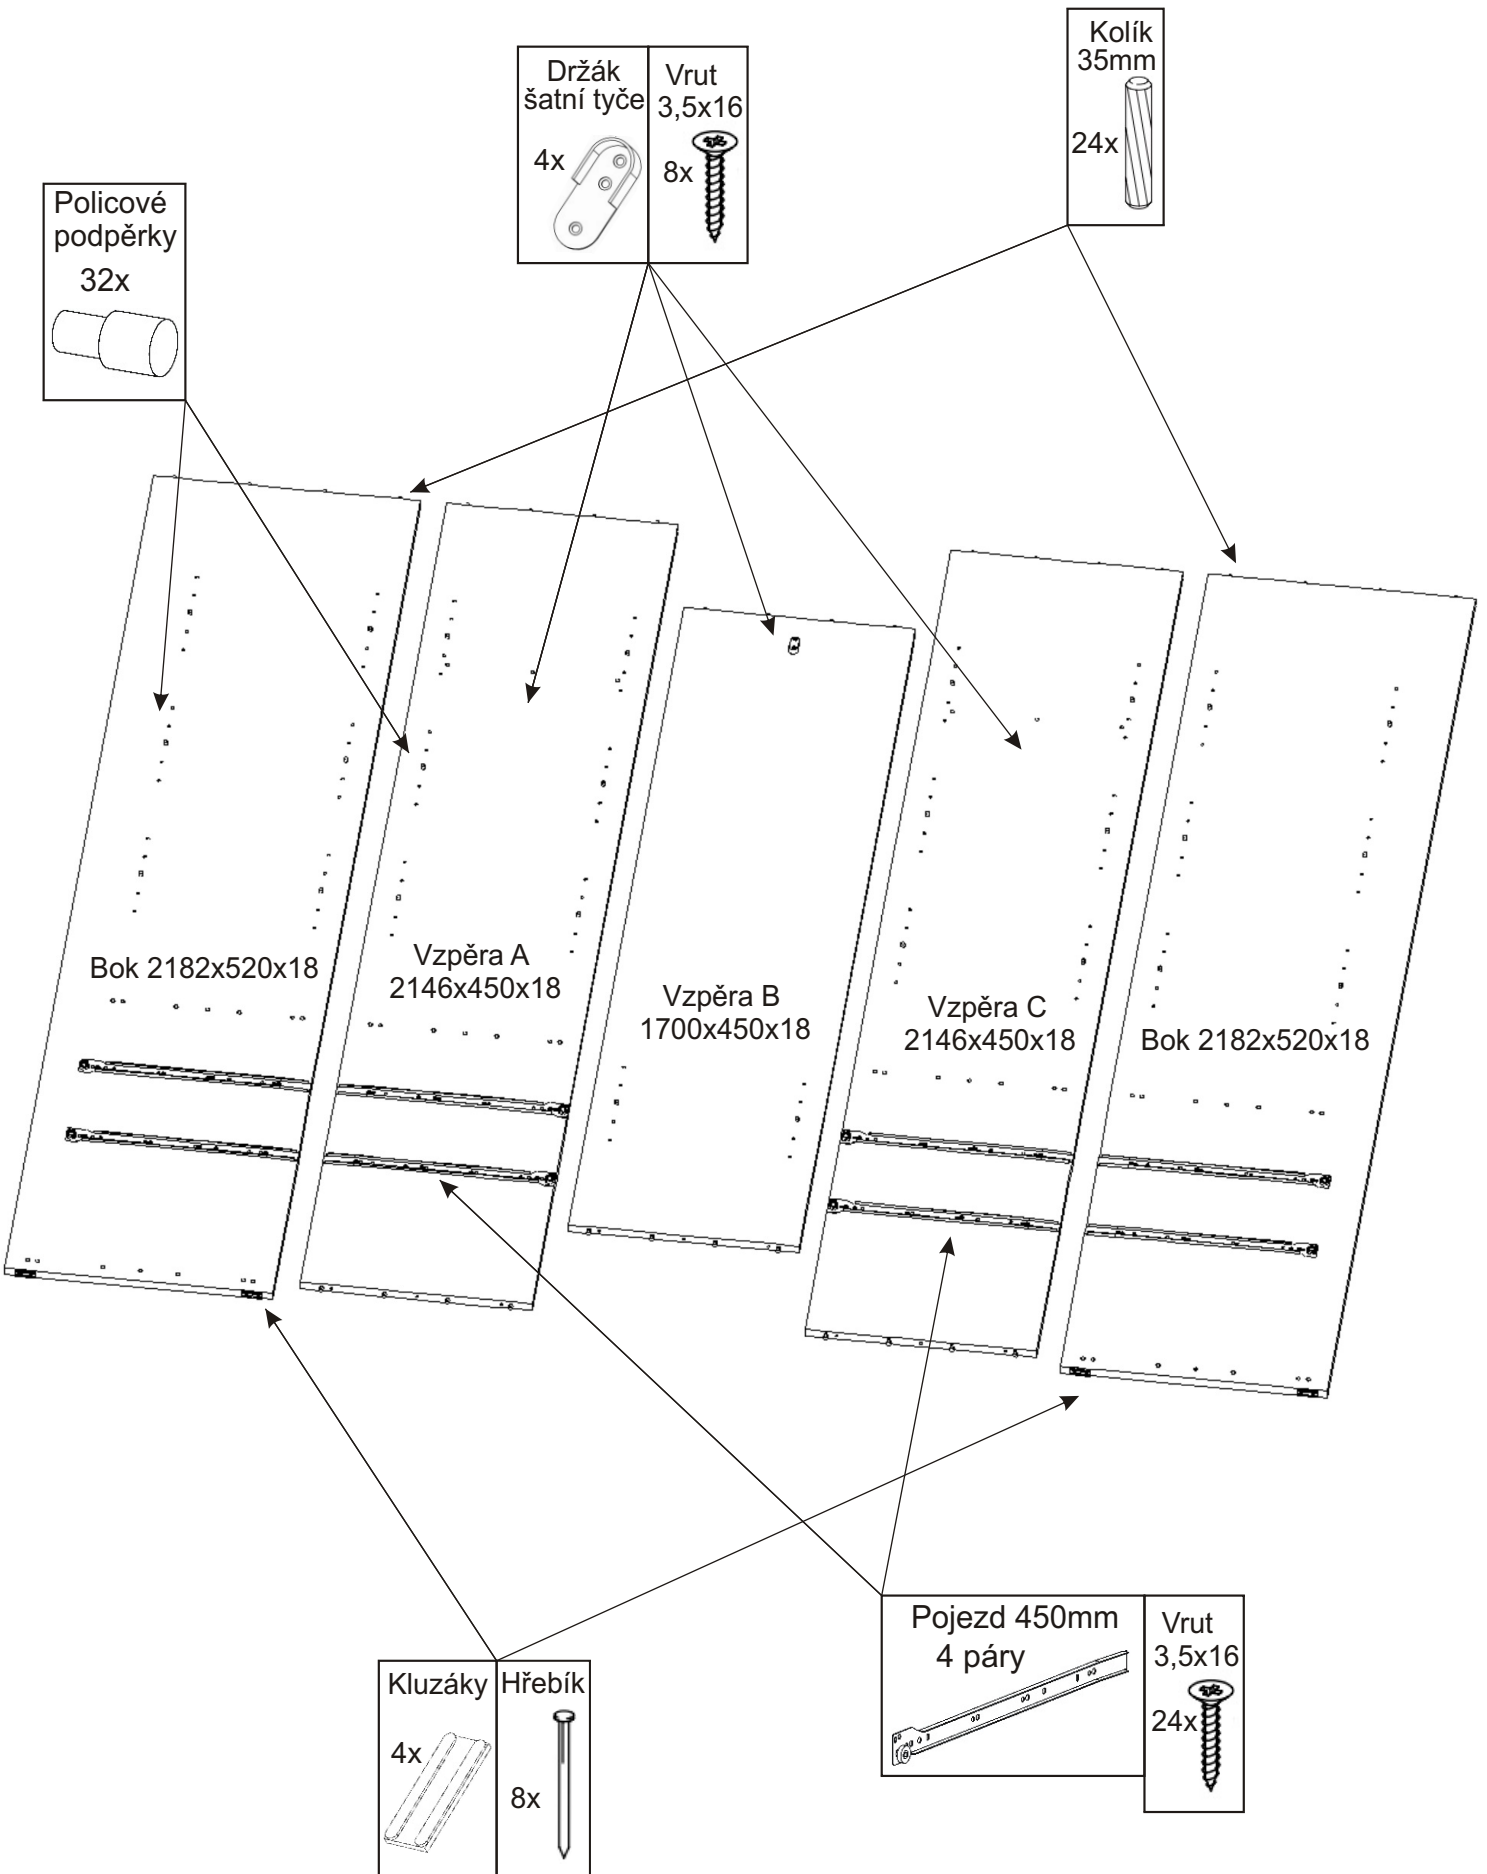

Vodící lišta horní 2360mm 1x	Vodící lišta dolní 2360mm 1x	Pojezd 450mm 4 páry	Šatní tyč 596mm 2x	H lišta 428mm 1x
------------------------------------	------------------------------------	------------------------	-----------------------	---------------------

1.

1.1. Pohled zespod

Vrut 4x30 10x

1.2. Pohled zespod

Kluzáky 6x	Hřebík 12x
---------------	---------------

2.

3.1. Montáž zásuvky 4ks

3.2.

3.3.

3.4.

4.

5.

6.

7.

18.

19.

10.

Vodící lišta
horní
2360mm

1x

Vrut
3,5x16

7x

16mm 41mm

Půda 2360x522x18

Vrut
3,5x16