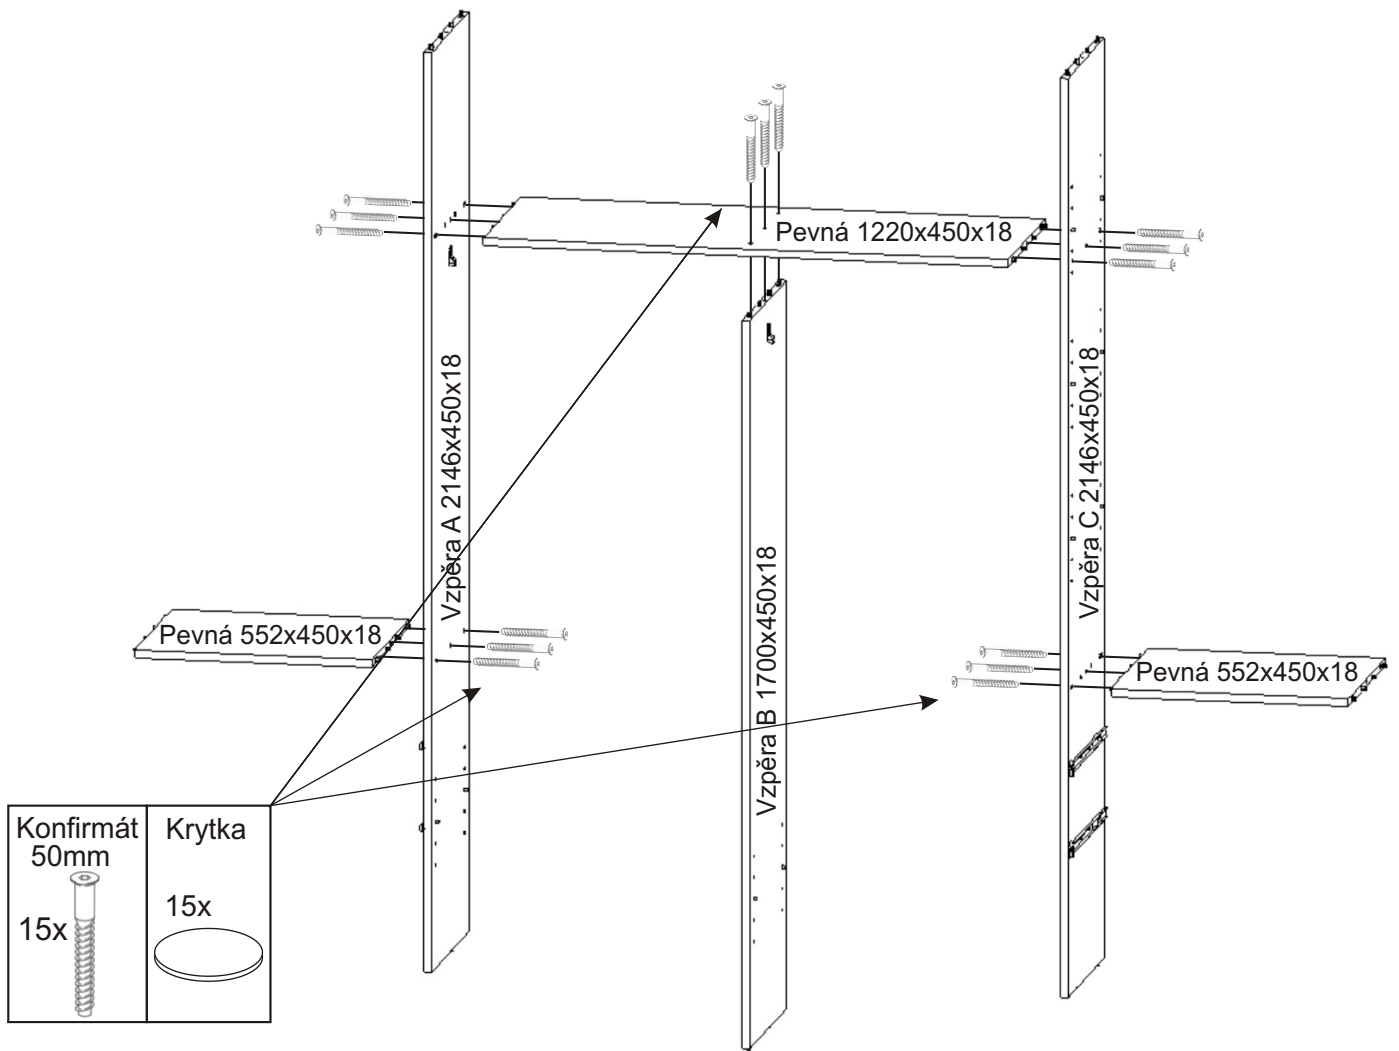

Vodící lišta horní 2360mm 1x	Vodící lišta dolní 2360mm 1x	Pojezd 450mm 4 páry	Šatní tyč 596mm 2x	H lišta 428mm 1x
------------------------------------	------------------------------------	------------------------	-----------------------	---------------------

1.

1.1. Pohled zespod

Vrut 4x30 10x

1.2. Pohled zespod

Kluzáky 6x	Hřebík 12x
---------------	---------------

2.

3.1. Montáž zásuvky 4ks

3.2.

3.3.

3.4.

4.

5.

6.

7.

18.

19.

10.

Vodící lišta
horní
2360mm

1x

Vrut
3,5x16

7x

16mm 41mm

Půda 2360x522x18

Vrut
3,5x16