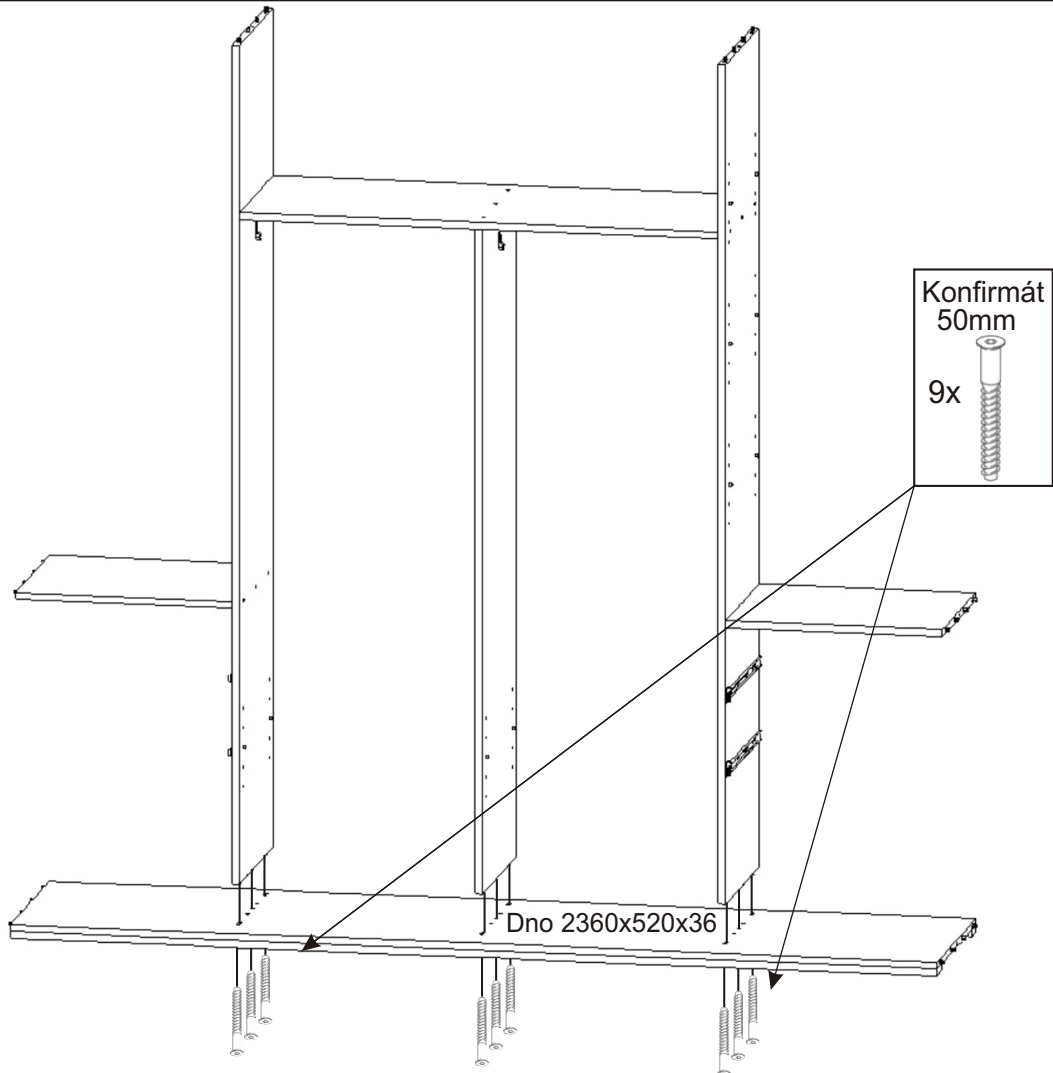

3.3.

3.4.

4.

5.

6.

7.

18.

19.

10.

Vodící lišta
horní
2360mm

1x

Vrut
3,5x16

7x

16mm 41mm

Půda 2360x522x18

Vrut
3,5x16

7x

Vodící lišta
dolní
2360mm

1x

12mm 36mm

Dno 2360x520x36

11. Montáž nasazení dveří 4ks

9.1.

9.2.