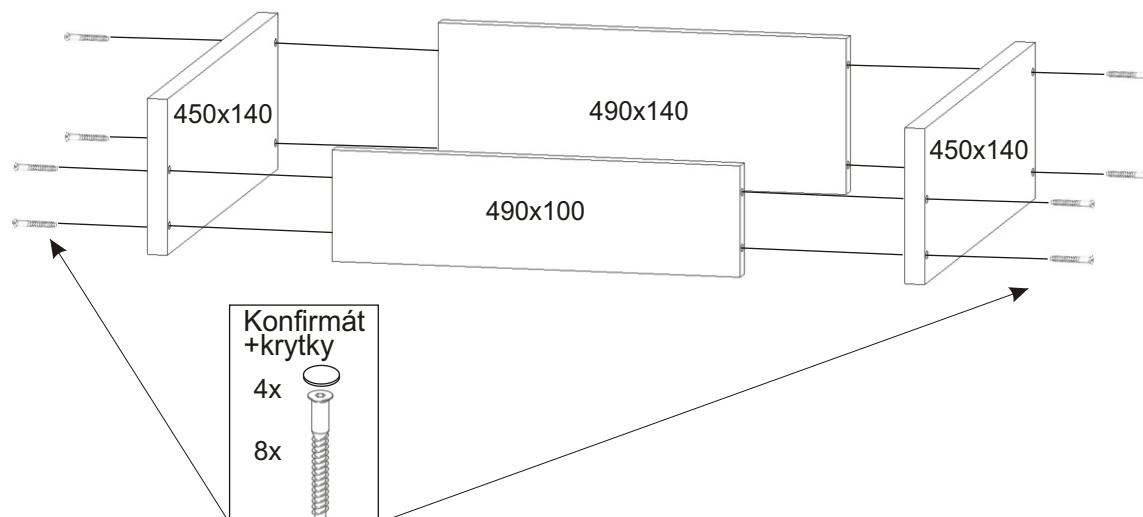

Vodící lišta horní 2360mm 1x	Vodící lišta dolní 2360mm 1x	Pojezd 450mm 4 páry	Šatní tyč 596mm 2x	H lišta 428mm 1x
------------------------------------	------------------------------------	------------------------	-----------------------	---------------------

1.

1.1. Pohled zespod

Vrut 4x30 10x

1.2. Pohled zespod

Kluzáky 6x	Hřebík 12x
---------------	---------------

2.

3.1. Montáž zásuvky 4ks

3.2.

3.3.

3.4.

4.

5.

6.

7.

18.

19.