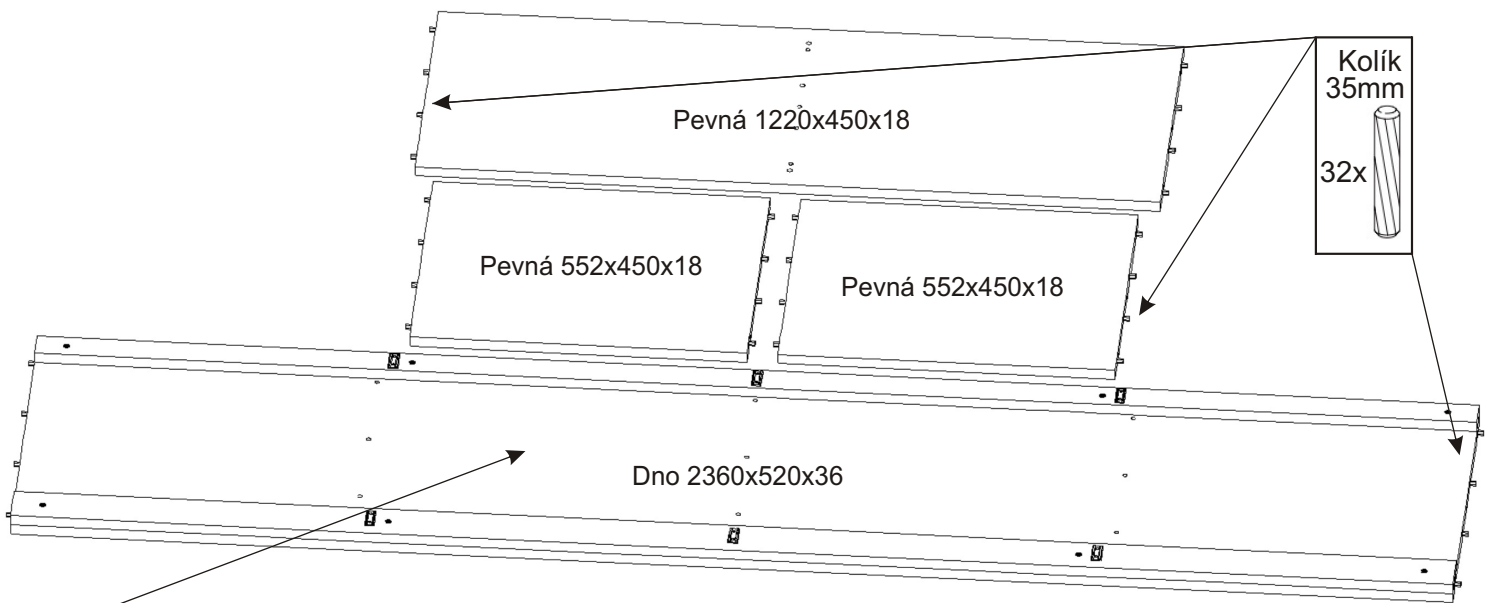

Držák šatní tyče 4x	Kolík 35mm 60x	Policové podpěrky 32x	Konfirmát 50mm 80x	Krytka 45x

Kluzáky 10x	Hřebík 260x	Vrut 3,5x16 160x	Vrut 4x30 10x	Spodní vozík 8x	Horní vozík 8x

Vodící lišta horní 2360mm 1x	Vodící lišta dolní 2360mm 1x	Pojezd 450mm 4 páry	Šatní tyč 596mm 2x	H lišta 428mm 1x

1.