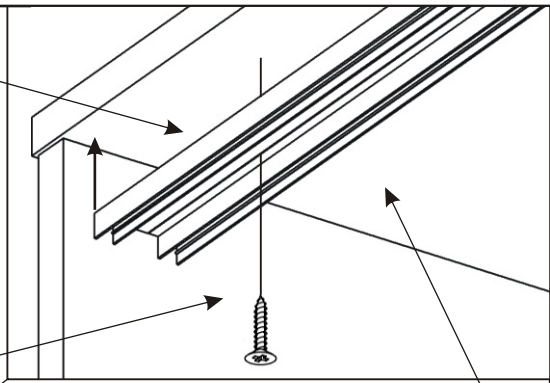

10.

Vodící lišta
horní
2360mm

1x

Vrut
3,5x16

7x

16mm 41mm

Půda 2360x522x18

Vrut
3,5x16