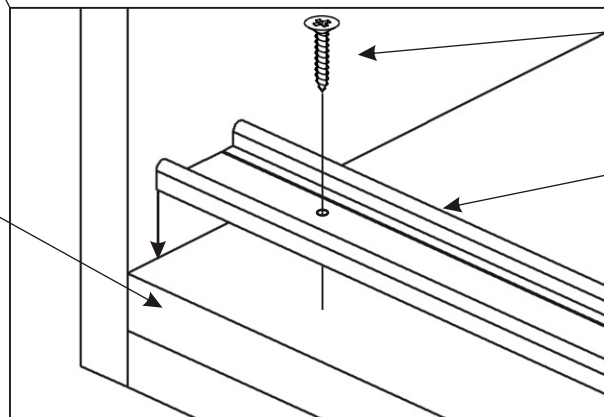

Vrut
3,5x16

7x

Vodící lišta
dolní
2360mm

1x