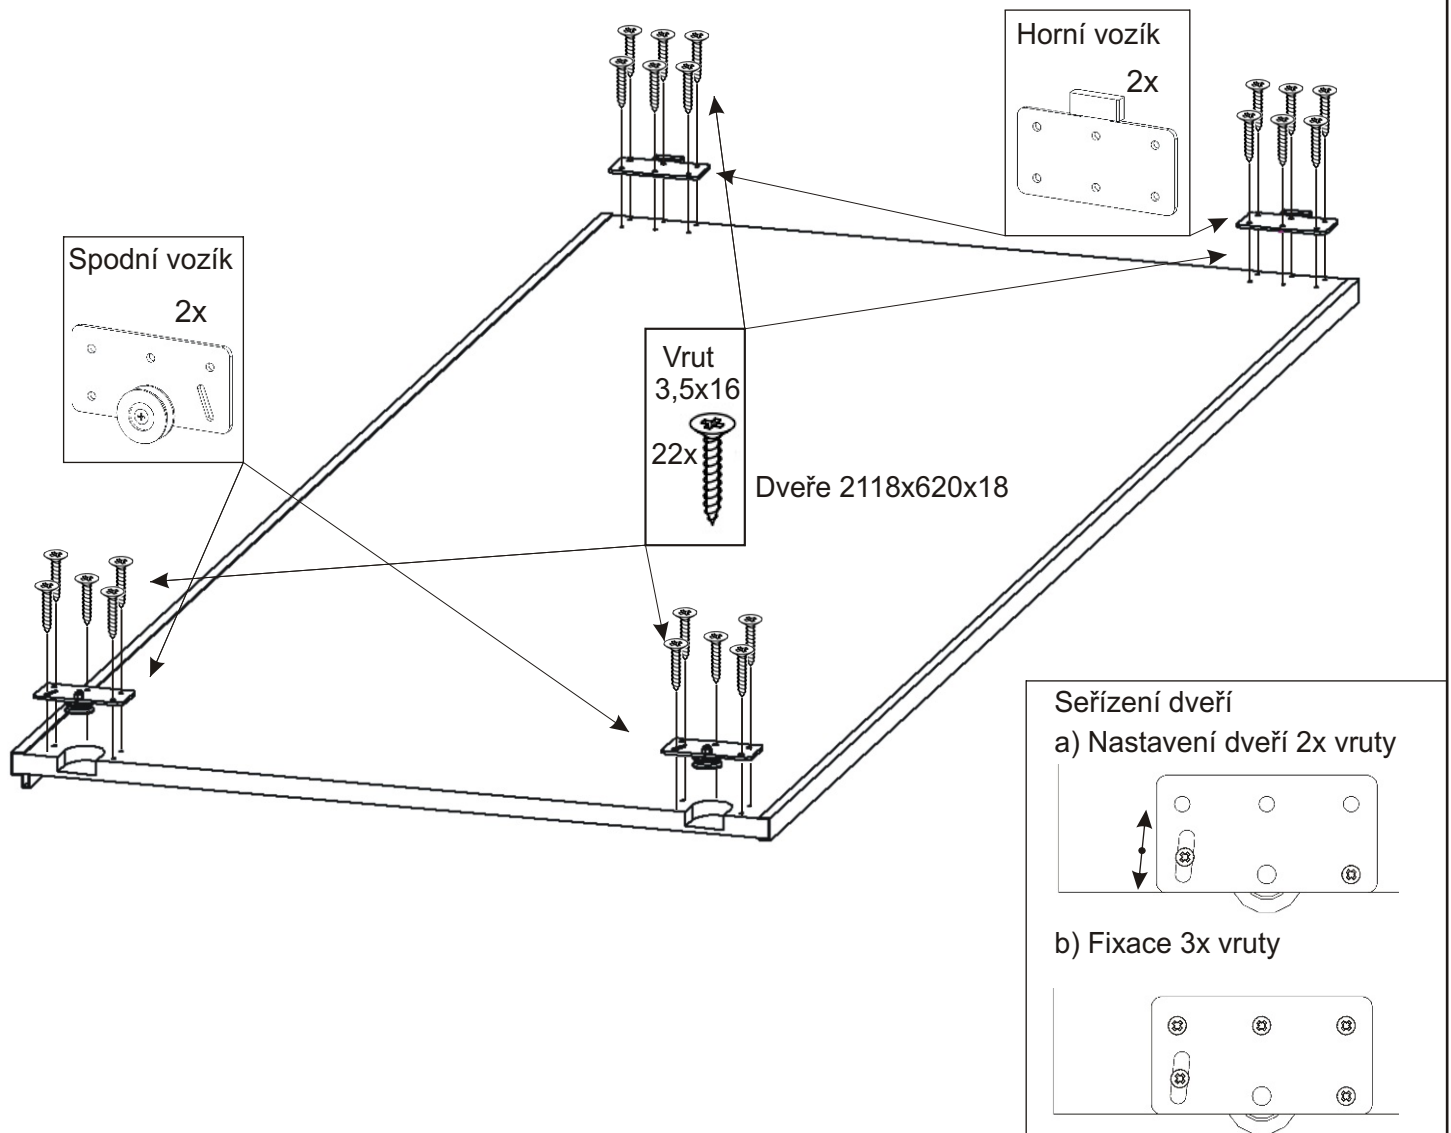

10.

Vodící lišta
horní
2360mm

1x

Vrut
3,5x16

7x

16mm 41mm

Půda 2360x522x18

Vrut
3,5x16

7x

Vodící lišta
dolní
2360mm

1x

12mm 36mm

Dno 2360x520x36

11. Montáž nasazení dveří 4ks

9.1.

9.2.