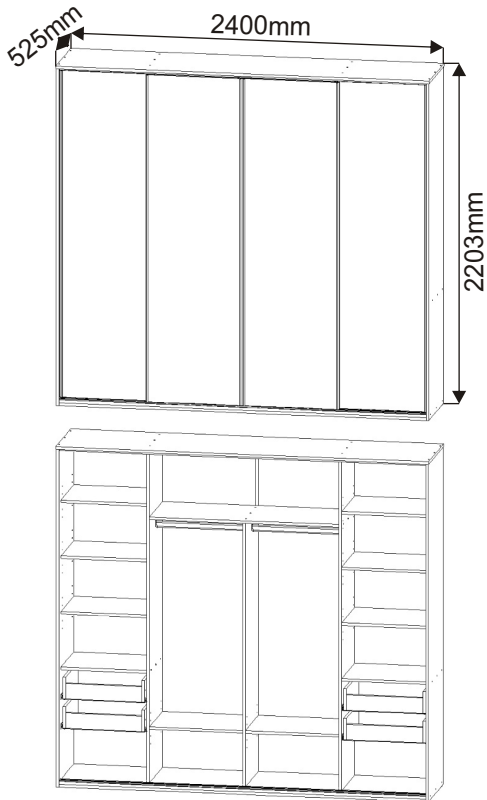

ALFA 98

Držák šatní tyče 4x	Kolík 35mm 60x	Policové podpěrky 32x	Konfirmát 50mm 80x	Krytka 45x
------------------------	-------------------	--------------------------	-----------------------	---------------

1.

1.1. Pohled zespod

Vrut 4x30 10x

1.2. Pohled zespod

Kluzáky 6x	Hřebík 12x
---------------	---------------

2.

3.1. Montáž zásuvky 4ks

3.2.

10.

Vodící lišta
horní
2360mm

1x

Vrut
3,5x16

7x

16mm 41mm

Půda 2360x522x18

Vrut
3,5x16