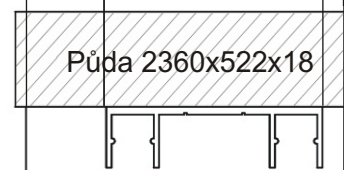

10.

Vodící lišta
horní
2360mm

1x

Vrut
3,5x16

7x

16mm 41mm

Půda 2360x522x18

Vrut
3,5x16

7x

Vodící lišta
dolní
2360mm

1x

12mm 36mm

Dno 2360x520x36

11. Montáž nasazení dveří 4ks

9.1.

9.2.