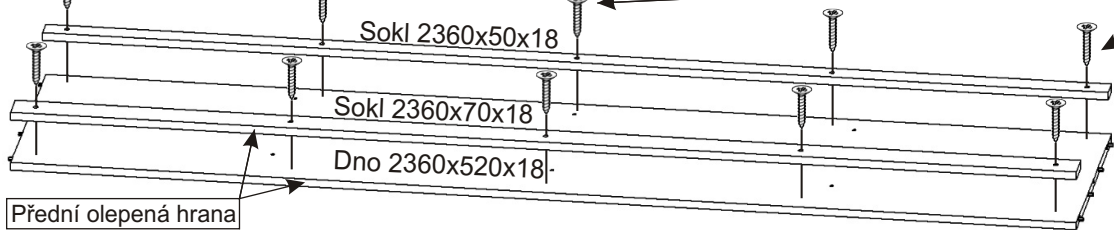

1.1. Pohled zespod