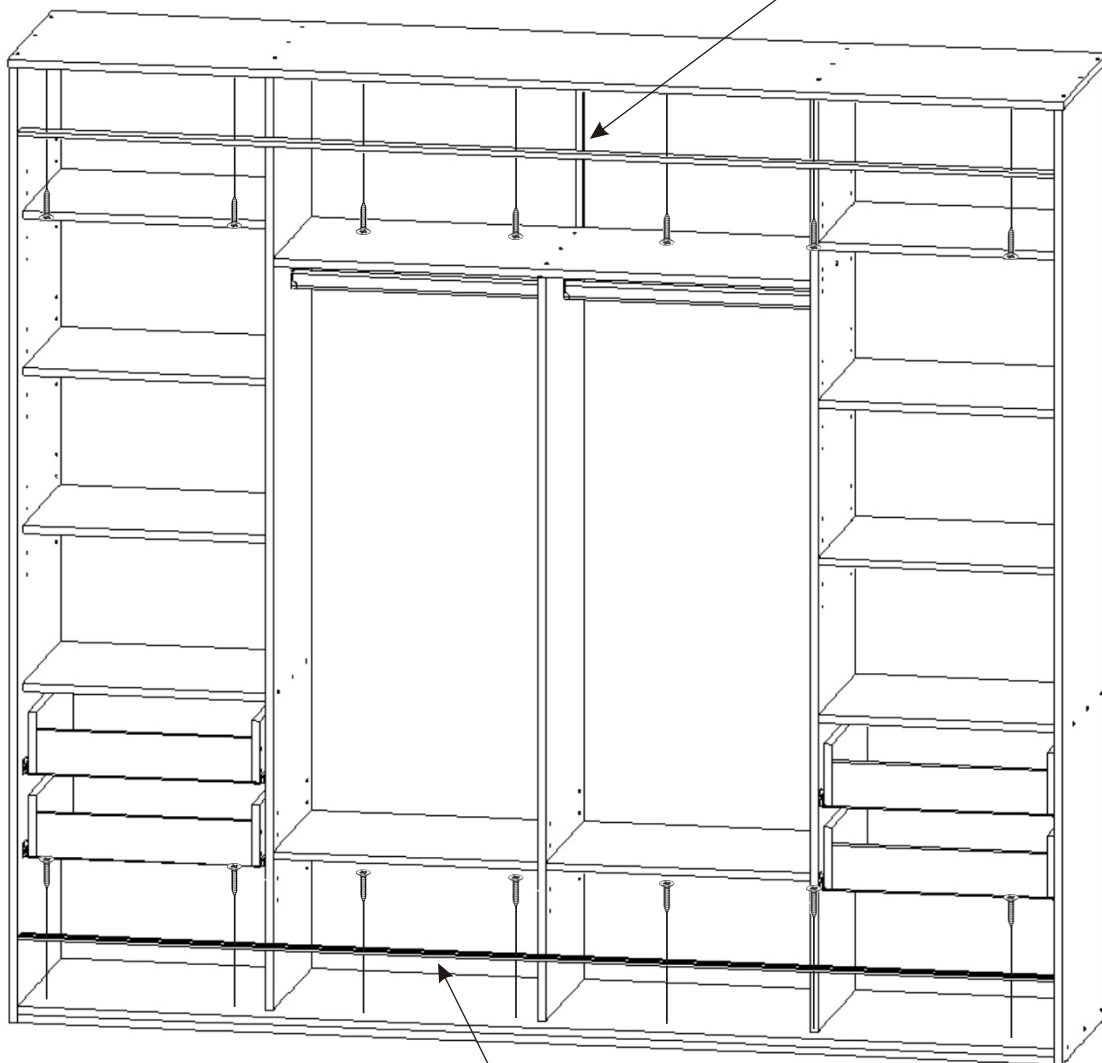

10.

Vodící lišta
horní
2360mm

1x

Vrut
3,5x16

7x