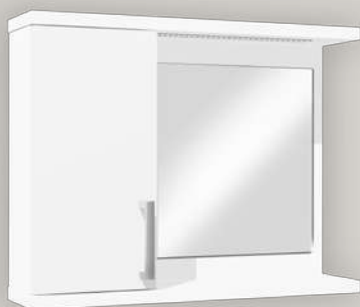

KATALOG

KOUPELNOVÉHO NÁBYTKU

K 1 STOJÍCÍ KOUPELNOVÁ SKŘÍŇKA

80 x 80,5 x 35 (v x š x hl)

K 2 STOJÍCÍ KOUPELNOVÁ SKŘÍŇKA

80 x 60,5 x 35 (v x š x hl)

K 3 STOJÍCÍ KOUPELNOVÁ SKŘÍŇKA

80 x 80,5 x 35 (v x š x hl)

K 4 STOJÍCÍ KOUPELNOVÁ SKŘÍŇKA

80 x 60,5 x 35 (v x š x hl)

K 5 STOJÍCÍ KOUPELNOVÁ SKŘÍŇKA

80 x 40,5 x 35 (v x š x hl)

K 6 STOJÍCÍ KOUPELNOVÁ SKŘÍŇKA

80 x 30,5 x 35 (v x š x hl)

K 7 SKŘÍŇKA POD UMYVADLO

63 x 60,5 x 35 (v x š x hl)

K 8 ZÁVĚSNÁ KOUPELNOVÁ SKŘÍŇKA

63,5 x 40,5 x 35 (v x š x hl)

K 9 ZÁVĚSNÁ KOUPELNOVÁ SKŘÍŇKA

63,5 x 30,5 x 35 (v x š x hl)

K 10 SKŘÍŇKA SE ZRCADLEM - LEVÁ

53,5 x 70,5 x 17 (v x š x hl)

K 10 SKŘÍŇKA SE ZRCADLEM - PRAVÁ

53,5 x 70,5 x 17 (v x š x hl)

K 11 SKŘÍŇKA SE ZRCADLEM

63,5 x 90,5 x 17 (v x š x hl)

K 12 SKŘÍŇKA SE ZRCADLEM

53,5 x 70,5 x 17(v x š x hl)

K 13 VYSOKÁ KOUPELNOVÁ SKŘÍŇKA

193 x 30,5 x 35 (v x š x hl)

K 14 VYSOKÁ KOUPELNOVÁ SKŘÍŇKA