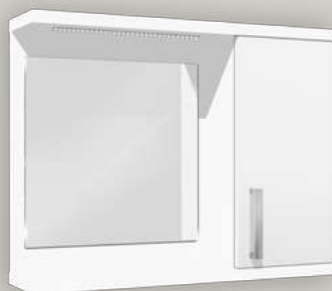

KATALOG

KOUPELNOVÉHO NÁBYTKU

K 1 STOJÍCÍ KOUPELNOVÁ SKŘÍŇKA

80 x 80,5 x 35 (v x š x hl)

K 2 STOJÍCÍ KOUPELNOVÁ SKŘÍŇKA

80 x 60,5 x 35 (v x š x hl)

K 3 STOJÍCÍ KOUPELNOVÁ SKŘÍŇKA

80 x 80,5 x 35 (v x š x hl)

K 4 STOJÍCÍ KOUPELNOVÁ SKŘÍŇKA

80 x 60,5 x 35 (v x š x hl)

K 5 STOJÍCÍ KOUPELNOVÁ SKŘÍŇKA

80 x 40,5 x 35 (v x š x hl)

K 6 STOJÍCÍ KOUPELNOVÁ SKŘÍŇKA

80 x 30,5 x 35 (v x š x hl)

K 7 SKŘÍŇKA POD UMYVADLO

63 x 60,5 x 35 (v x š x hl)

K 8 ZÁVĚSNÁ KOUPELNOVÁ SKŘÍŇKA

63,5 x 40,5 x 35 (v x š x hl)

K 9 ZÁVĚSNÁ KOUPELNOVÁ SKŘÍŇKA

63,5 x 30,5 x 35 (v x š x hl)

K 10 SKŘÍŇKA SE ZRCADLEM - LEVÁ

53,5 x 70,5 x 17 (v x š x hl)

K 10 SKŘÍŇKA SE ZRCADLEM - PRAVÁ

53,5 x 70,5 x 17 (v x š x hl)

K 11 SKŘÍŇKA SE ZRCADLEM

63,5 x 90,5 x 17 (v x š x hl)

K 12 SKŘÍŇKA SE ZRCADLEM

53,5 x 70,5 x 17(v x š x hl)

K 13 VYSOKÁ KOUPELNOVÁ SKŘÍŇKA

193 x 30,5 x 35 (v x š x hl)

K 14 VYSOKÁ KOUPELNOVÁ SKŘÍŇKA