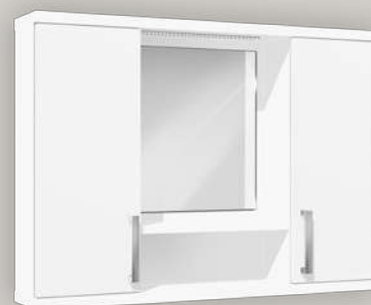

KATALOG

KOUPELNOVÉHO NÁBYTKU

K 1 STOJÍCÍ KOUPELNOVÁ SKŘÍŇKA

80 x 80,5 x 35 (v x š x hl)

K 2 STOJÍCÍ KOUPELNOVÁ SKŘÍŇKA

80 x 60,5 x 35 (v x š x hl)

K 3 STOJÍCÍ KOUPELNOVÁ SKŘÍŇKA

80 x 80,5 x 35 (v x š x hl)

K 4 STOJÍCÍ KOUPELNOVÁ SKŘÍŇKA

80 x 60,5 x 35 (v x š x hl)

K 5 STOJÍCÍ KOUPELNOVÁ SKŘÍŇKA

80 x 40,5 x 35 (v x š x hl)

K 6 STOJÍCÍ KOUPELNOVÁ SKŘÍŇKA

80 x 30,5 x 35 (v x š x hl)

K 7 SKŘÍŇKA POD UMYVADLO

63 x 60,5 x 35 (v x š x hl)

K 8 ZÁVĚSNÁ KOUPELNOVÁ SKŘÍŇKA

63,5 x 40,5 x 35 (v x š x hl)

K 9 ZÁVĚSNÁ KOUPELNOVÁ SKŘÍŇKA

63,5 x 30,5 x 35 (v x š x hl)

K 10 SKŘÍŇKA SE ZRCADLEM - LEVÁ

53,5 x 70,5 x 17 (v x š x hl)

K 10 SKŘÍŇKA SE ZRCADLEM - PRAVÁ

53,5 x 70,5 x 17 (v x š x hl)

K 11 SKŘÍŇKA SE ZRCADLEM

63,5 x 90,5 x 17 (v x š x hl)

K 12 SKŘÍŇKA SE ZRCADLEM

53,5 x 70,5 x 17(v x š x hl)

K 13 VYSOKÁ KOUPELNOVÁ SKŘÍŇKA

193 x 30,5 x 35 (v x š x hl)

K 14 VYSOKÁ KOUPELNOVÁ SKŘÍŇKA