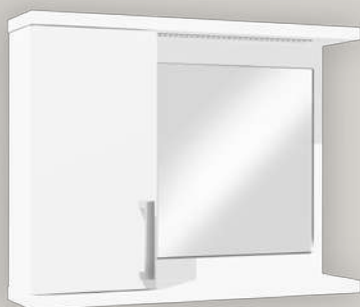

KATALOG

KOUPELNOVÉHO NÁBYTKU

K 1 STOJÍCÍ KOUPELNOVÁ SKŘÍŇKA

80 x 80,5 x 35 (v x š x hl)

K 2 STOJÍCÍ KOUPELNOVÁ SKŘÍŇKA

80 x 60,5 x 35 (v x š x hl)

K 3 STOJÍCÍ KOUPELNOVÁ SKŘÍŇKA

80 x 80,5 x 35 (v x š x hl)

K 4 STOJÍCÍ KOUPELNOVÁ SKŘÍŇKA

80 x 60,5 x 35 (v x š x hl)

K 5 STOJÍCÍ KOUPELNOVÁ SKŘÍŇKA

80 x 40,5 x 35 (v x š x hl)

K 6 STOJÍCÍ KOUPELNOVÁ SKŘÍŇKA

80 x 30,5 x 35 (v x š x hl)

K 7 SKŘÍŇKA POD UMYVADLO

63 x 60,5 x 35 (v x š x hl)

K 8 ZÁVĚSNÁ KOUPELNOVÁ SKŘÍŇKA

63,5 x 40,5 x 35 (v x š x hl)

K 9 ZÁVĚSNÁ KOUPELNOVÁ SKŘÍŇKA

63,5 x 30,5 x 35 (v x š x hl)

K 10 SKŘÍŇKA SE ZRCADLEM - LEVÁ

53,5 x 70,5 x 17 (v x š x hl)

K 10 SKŘÍŇKA SE ZRCADLEM - PRAVÁ

53,5 x 70,5 x 17 (v x š x hl)

K 11 SKŘÍŇKA SE ZRCADLEM

63,5 x 90,5 x 17 (v x š x hl)

K 12 SKŘÍŇKA SE ZRCADLEM

53,5 x 70,5 x 17 (v x š x hl)

K 13 VYSOKÁ KOUPELNOVÁ SKŘÍŇKA

193 x 30,5 x 35 (v x š x hl)

K 14 VYSOKÁ KOUPELNOVÁ SKŘÍŇKA