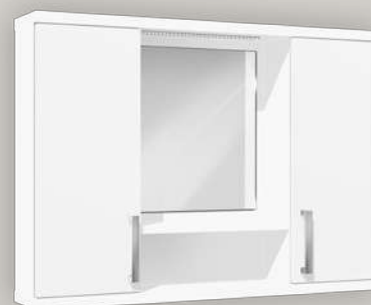

KATALOG

KOUPELNOVÉHO NÁBYTKU

K 1 STOJÍCÍ KOUPELNOVÁ SKŘÍŇKA

80 x 80,5 x 35 (v x š x hl)

K 2 STOJÍCÍ KOUPELNOVÁ SKŘÍŇKA

80 x 60,5 x 35 (v x š x hl)

K 3 STOJÍCÍ KOUPELNOVÁ SKŘÍŇKA

80 x 80,5 x 35 (v x š x hl)

K 4 STOJÍCÍ KOUPELNOVÁ SKŘÍŇKA

80 x 60,5 x 35 (v x š x hl)

K 5 STOJÍCÍ KOUPELNOVÁ SKŘÍŇKA

80 x 40,5 x 35 (v x š x hl)

K 6 STOJÍCÍ KOUPELNOVÁ SKŘÍŇKA

80 x 30,5 x 35 (v x š x hl)

K 7 SKŘÍŇKA POD UMYVADLO

63 x 60,5 x 35 (v x š x hl)

K 8 ZÁVĚSNÁ KOUPELNOVÁ SKŘÍŇKA

63,5 x 40,5 x 35 (v x š x hl)

K 9 ZÁVĚSNÁ KOUPELNOVÁ SKŘÍŇKA

63,5 x 30,5 x 35 (v x š x hl)

K 10 SKŘÍŇKA SE ZRCADLEM - LEVÁ

53,5 x 70,5 x 17 (v x š x hl)

K 10 SKŘÍŇKA SE ZRCADLEM - PRAVÁ

53,5 x 70,5 x 17 (v x š x hl)

K 11 SKŘÍŇKA SE ZRCADLEM

63,5 x 90,5 x 17 (v x š x hl)

K 12 SKŘÍŇKA SE ZRCADLEM

53,5 x 70,5 x 17 (v x š x hl)

K 13 VYSOKÁ KOUPELNOVÁ SKŘÍŇKA

193 x 30,5 x 35 (v x š x hl)

K 14 VYSOKÁ KOUPELNOVÁ SKŘÍŇKA