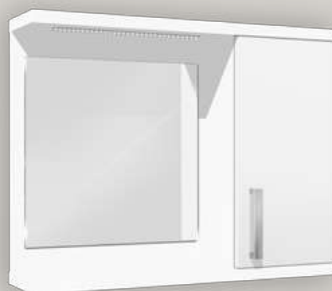

KATALOG

KOUPELNOVÉHO NÁBYTKU

K 1 STOJÍCÍ KOUPELNOVÁ SKŘÍŇKA

80 x 80,5 x 35 (v x š x hl)

K 2 STOJÍCÍ KOUPELNOVÁ SKŘÍŇKA

80 x 60,5 x 35 (v x š x hl)

K 3 STOJÍCÍ KOUPELNOVÁ SKŘÍŇKA

80 x 80,5 x 35 (v x š x hl)

K 4 STOJÍCÍ KOUPELNOVÁ SKŘÍŇKA

80 x 60,5 x 35 (v x š x hl)

K 5 STOJÍCÍ KOUPELNOVÁ SKŘÍŇKA

80 x 40,5 x 35 (v x š x hl)

K 6 STOJÍCÍ KOUPELNOVÁ SKŘÍŇKA

80 x 30,5 x 35 (v x š x hl)

K 7 SKŘÍŇKA POD UMYVADLO

63 x 60,5 x 35 (v x š x hl)

K 8 ZÁVĚSNÁ KOUPELNOVÁ SKŘÍŇKA

63,5 x 40,5 x 35 (v x š x hl)

K 9 ZÁVĚSNÁ KOUPELNOVÁ SKŘÍŇKA

63,5 x 30,5 x 35 (v x š x hl)

K 10 SKŘÍŇKA SE ZRCADLEM - LEVÁ

53,5 x 70,5 x 17 (v x š x hl)

K 10 SKŘÍŇKA SE ZRCADLEM - PRAVÁ

53,5 x 70,5 x 17 (v x š x hl)

K 11 SKŘÍŇKA SE ZRCADLEM

63,5 x 90,5 x 17 (v x š x hl)

K 12 SKŘÍŇKA SE ZRCADLEM

53,5 x 70,5 x 17 (v x š x hl)

K 13 VYSOKÁ KOUPELNOVÁ SKŘÍŇKA

193 x 30,5 x 35 (v x š x hl)

K 14 VYSOKÁ KOUPELNOVÁ SKŘÍŇKA