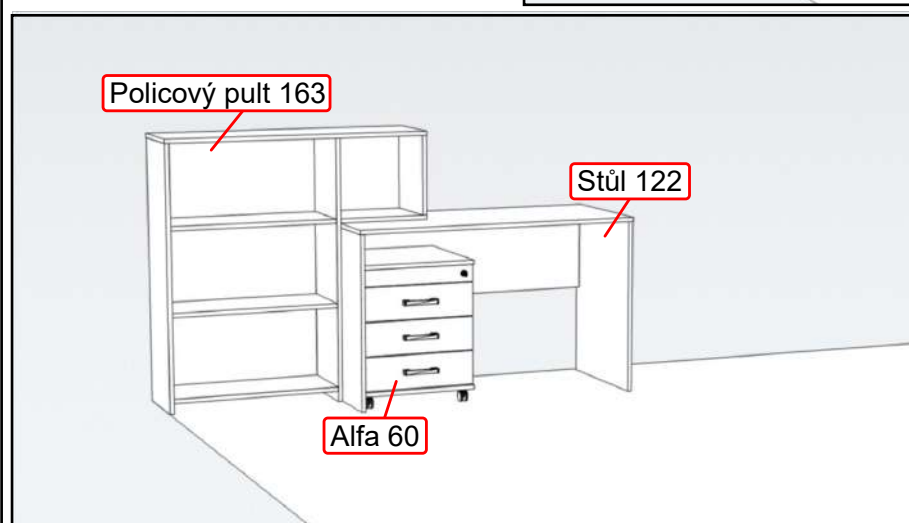

www.nabytekmorava.cz
www.nabytokmorava.sk

Tel: +420 731 184 215
Email: info@nabytekmorava.cz

Jerlochovice 120
Fulnek, 742 45, ČR