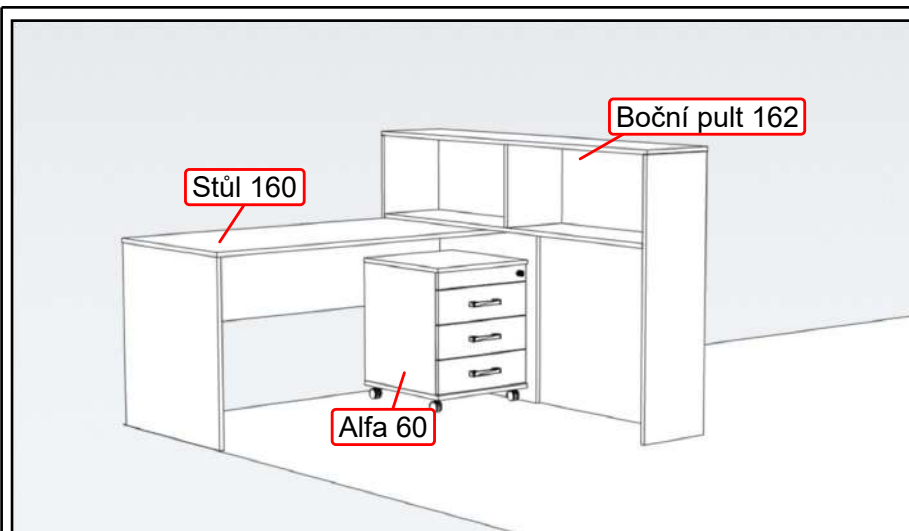

www.nabytekmorava.cz
www.nabytokmorava.sk

Tel: +420 731 184 215
Email: info@nabytekmorava.cz

Jerlochovice 120
Fulnek, 742 45, ČR