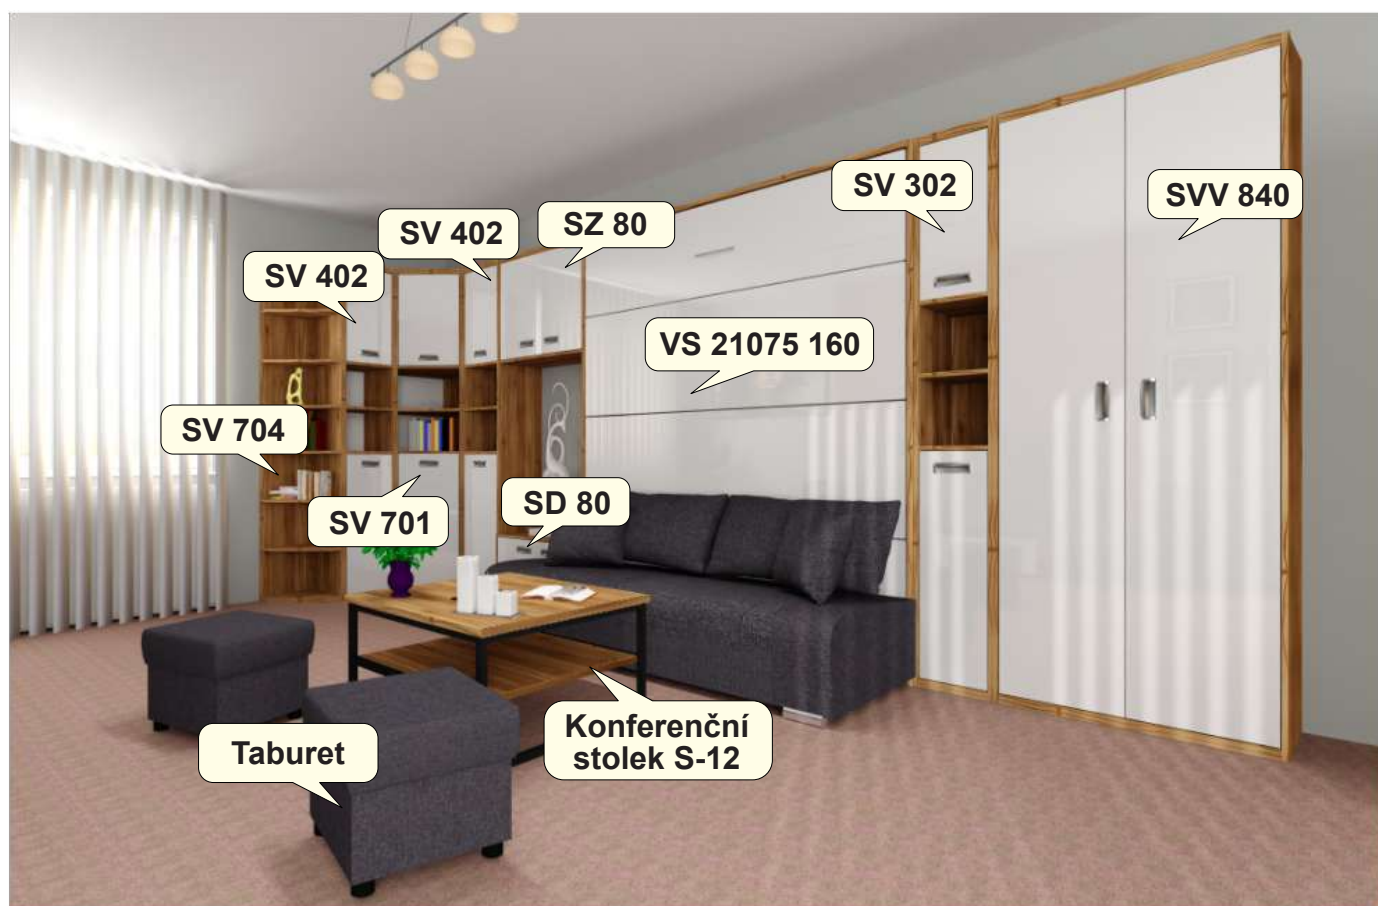

SV 640

230 x 64 x 40 (v x š x hl)

SV 740

230 x 74 x 40 (v x š x hl)

SV 840

230 x 84 x 40 (v x š x hl)

Sestava s výklopnou postelí

Sektorová kuchyňská linka

Psací stůl
Alfa 82

Police
Alfa 150

Psací stůl
Alfa 82

Výklopná postel
VS 21054 140

Komoda
Alfa 165

www.nabytekmorava.cz
www.nabytokmorava.sk

Tel: +420 731 184 215
 Email: info@nabytekmorava.cz

Jerlochovice 120
 Fulnek, 742 45, ČR