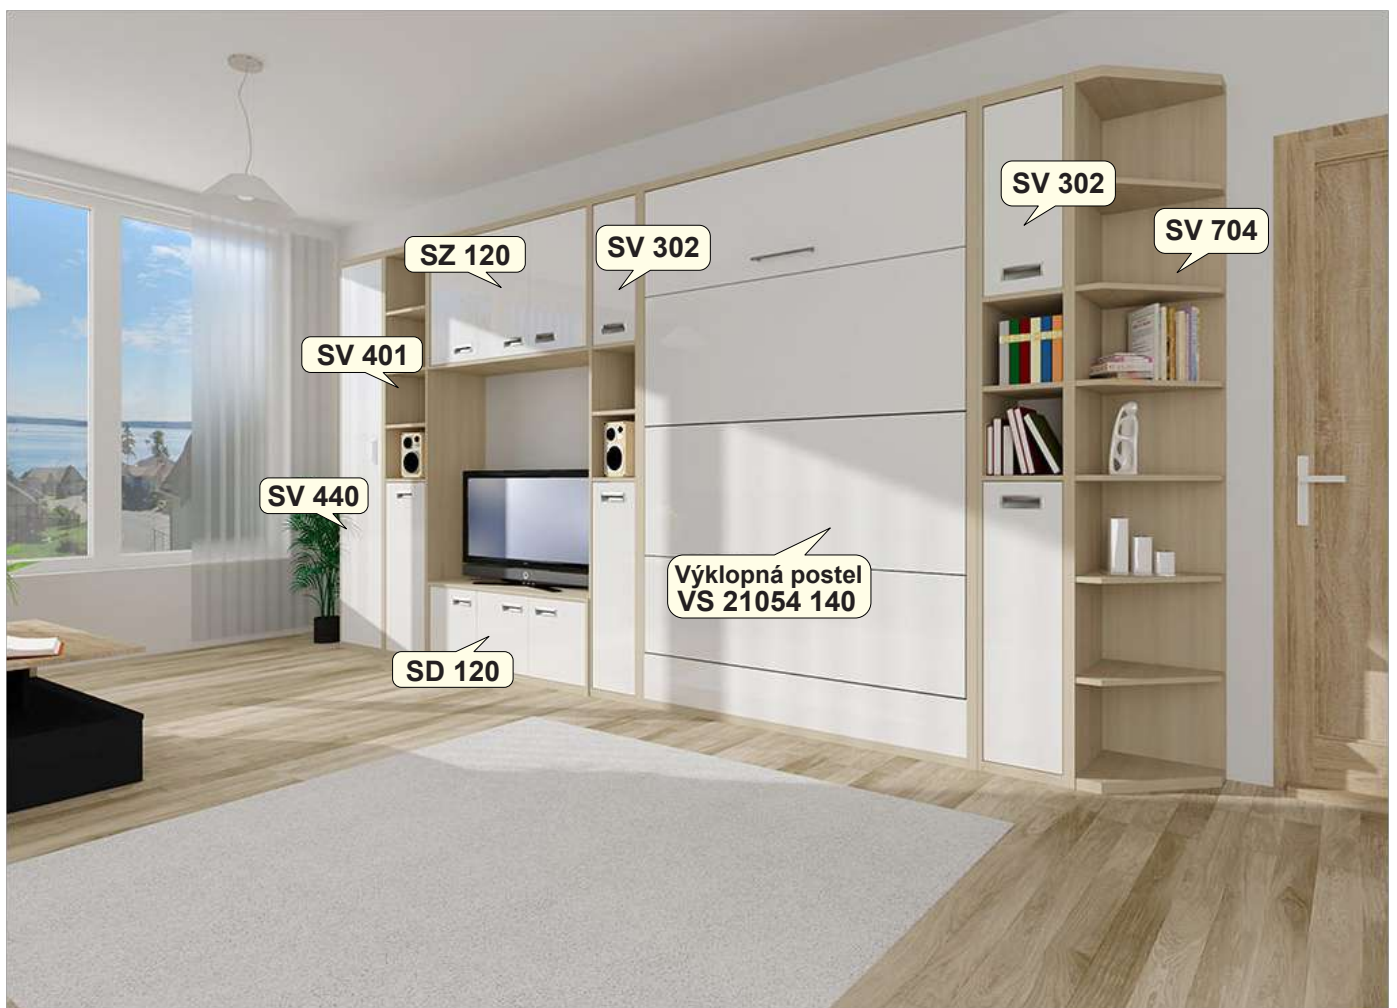

SV 640

230 x 64 x 40 (v x š x hl)

SV 740

230 x 74 x 40 (v x š x hl)

SV 840

230 x 84 x 40 (v x š x hl)

Sestava s výklopnou postelí

Sektorová kuchyňská linka

Sektorové kuchyně

Součástí kuchyňské linky jsou:

- Jednotlivé skříňky dle vyobrazení
- Boční a horní desky
- Pracovní deska, zádová deska a těsnící lišta
- LED osvětlení pod horní linkou
- Dřez a digestoř

230 x 205 x 60 (v x š x hl)

VS 265 KL21

230 x 265 x 60 (v x š x hl)

VS 265 KL22

230 x 265 x 60 (v x š x hl)

Výklopná postel
VS 21054 160

Komoda
Alfa 7

Skříň
Alfa 26