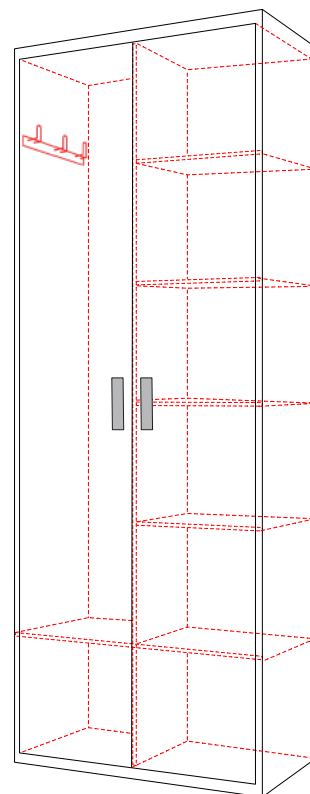

SZ 80

70 x 80 x 40 (v x š x hl)

SZ 120

70 x 120 x 40 (v x š x hl)

SD 80

45 x 80 x 40 (v x š x hl)

SD 120

45 x 120 x 40 (v x š x hl)

SVV 740

230 x 74 x 40 (v x š x hl)

SVV 840

230 x 84 x 40 (v x š x hl)

SV 340

230 x 34 x 40 (v x š x hl)

SV 440

230 x 44 x 40 (v x š x hl)

SV 640

230 x 64 x 40 (v x š x hl)

SV 740

230 x 74 x 40 (v x š x hl)

SV 840

230 x 84 x 40 (v x š x hl)

Sestava s výklopnou postelí

Sektorová kuchyňská linka

Sektorové kuchyně

Součástí kuchyňské linky jsou:

- Jednotlivé skříňky dle vyobrazení
- Boční a horní desky
- Pracovní deska, zádová deska a těsnící lišta
- LED osvětlení pod horní linkou
- Dřez a digestoř