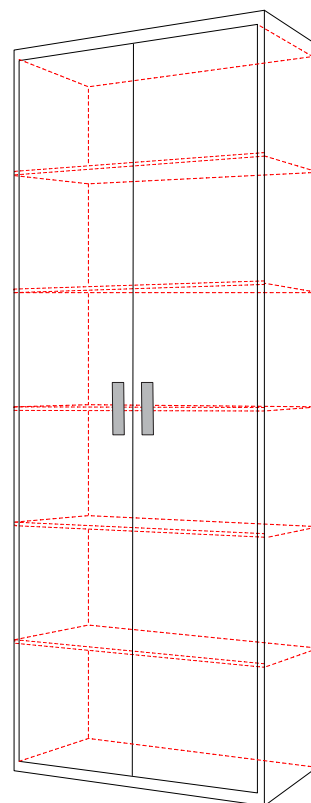

SZ 80

70 x 80 x 40 (v x š x hl)

SZ 120

70 x 120 x 40 (v x š x hl)

SD 80

45 x 80 x 40 (v x š x hl)

SD 120

45 x 120 x 40 (v x š x hl)

SVV 740

230 x 74 x 40 (v x š x hl)

SVV 840

230 x 84 x 40 (v x š x hl)

SV 340

230 x 34 x 40 (v x š x hl)

SV 440

230 x 44 x 40 (v x š x hl)

SV 640

230 x 64 x 40 (v x š x hl)

SV 740

230 x 74 x 40 (v x š x hl)

SV 840

230 x 84 x 40 (v x š x hl)

Sestava s výklopnou postelí

Sektorová kuchyňská linka

Sektorové kuchyně

Součástí kuchyňské linky jsou:

- Jednotlivé skříňky dle vyobrazení
- Boční a horní desky
- Pracovní deska, zádová deska a těsnící lišta
- LED osvětlení pod horní linkou
- Dřez a digestoř