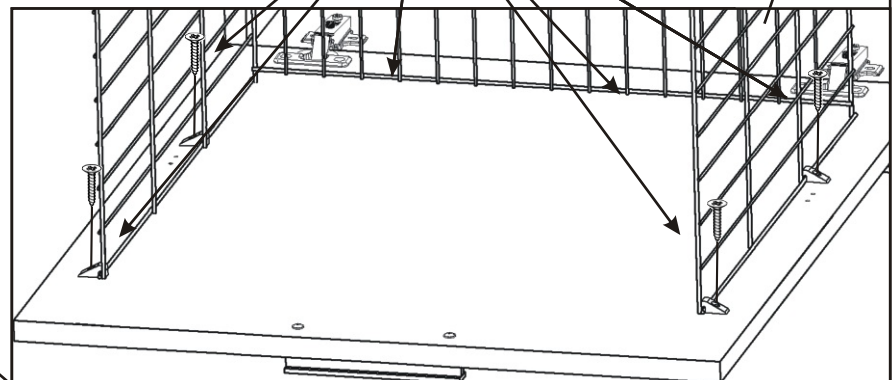

Vrut 3,5x16
4x

9.

Vrut 3,5x16
6x

Držák koše
6x

Koš na prádlo
510x265x250

10.

11.