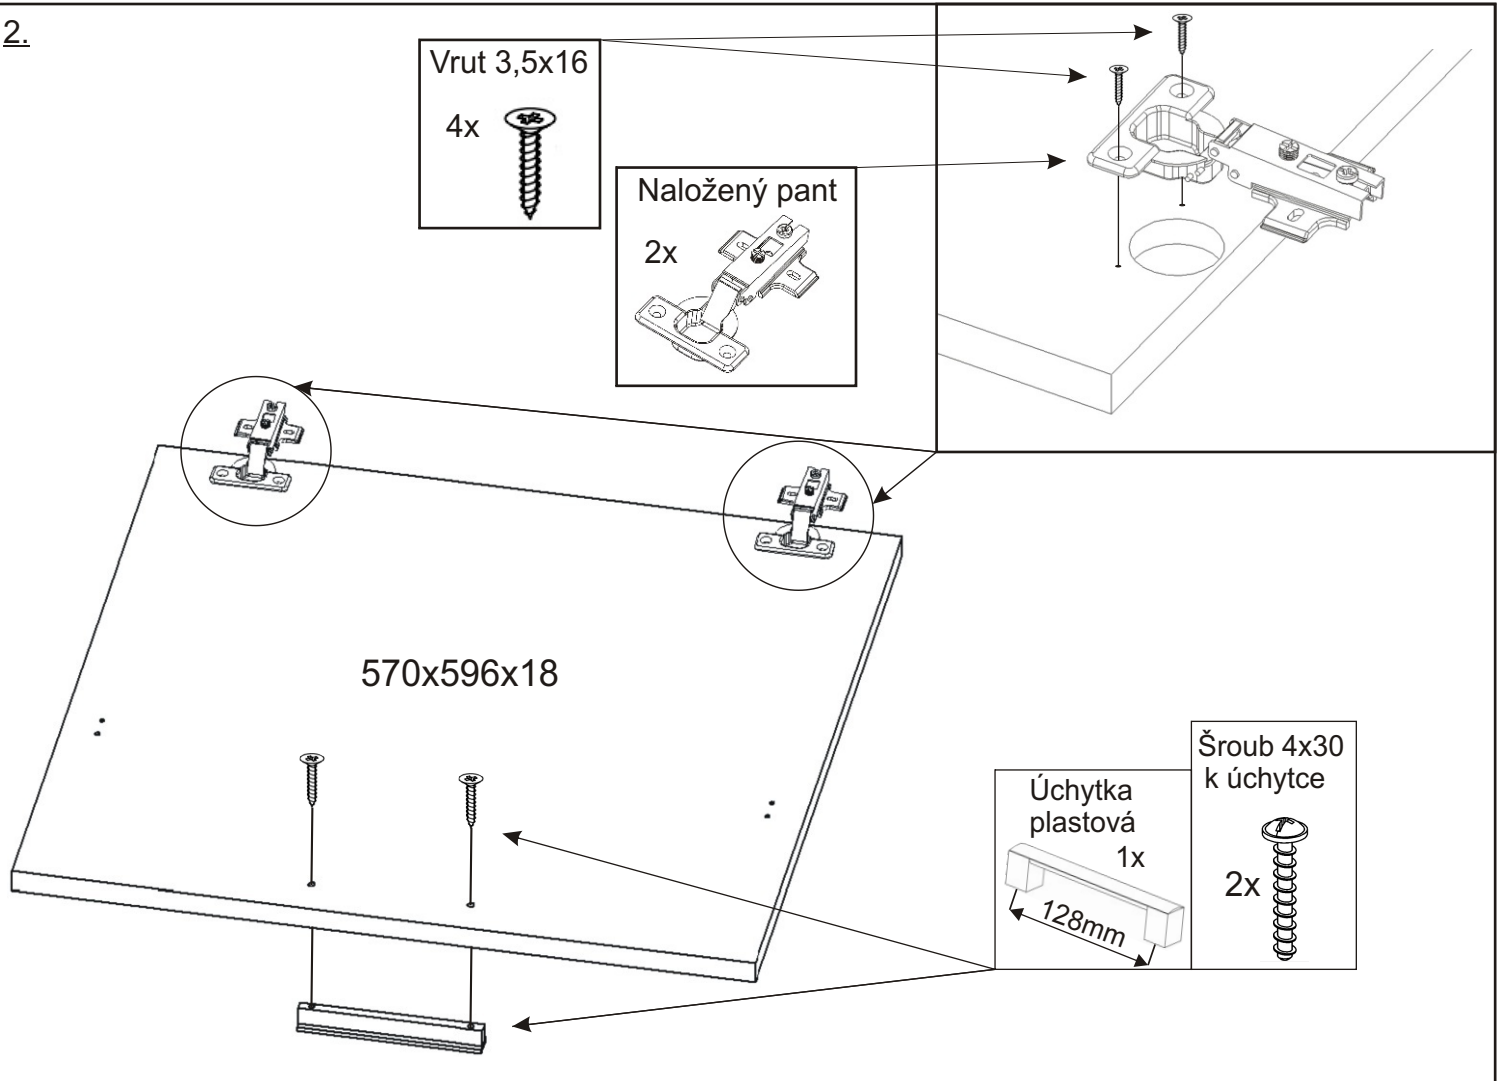

KBB 27

Konfirmát +krytky 4x	Závěs koše 2x	Vrut 3,5x16 42x	Vrut 4x30 3x	Lepidlo 20ml 1x	Kolík 18x	Naložený pant 2x
Hřebík 13x	Noha 60mm 4x	Koš na 510x265x250 1x	Držák koše 6x	Úchytka plastová 1x 128mm	Šroub 4x30 k úchytce 2x	

1.

2.

3.

4.

5.

6.

7.

8.

Vrut 3,5x16
4x

9.

Vrut 3,5x16
6x

Držák koše
6x

Koš na prádlo
510x265x250

10.

11.