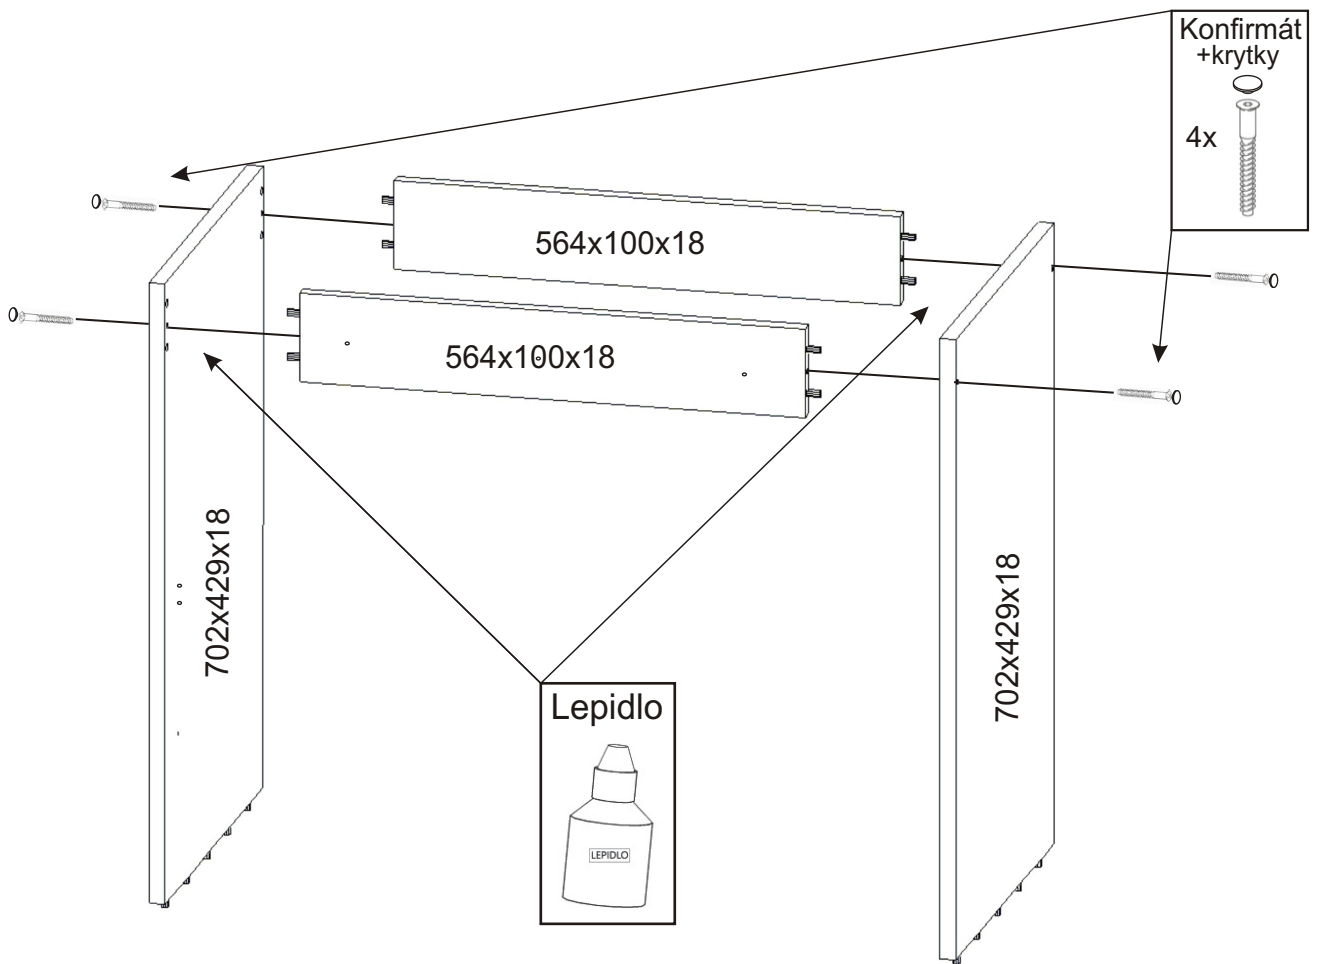

KBB 27

Konfirmát +krytky 4x	Závěs koše 2x	Vrut 3,5x16 42x	Vrut 4x30 3x	Lepidlo 20ml 1x	Kolík 18x	Naložený pant 2x
Hřebík 13x	Noha 60mm 4x	Koš na 510x265x250 1x	Držák koše 6x	Úchytka plastová 1x 128mm	Šroub 4x30 k úchytce 2x	

1.

2.

3.

4.

5.

6.

7.

8.

Vrut 3,5x16
4x

9.

Vrut 3,5x16
6x

Držák koše
6x

Koš na prádlo
510x265x250

10.

11.