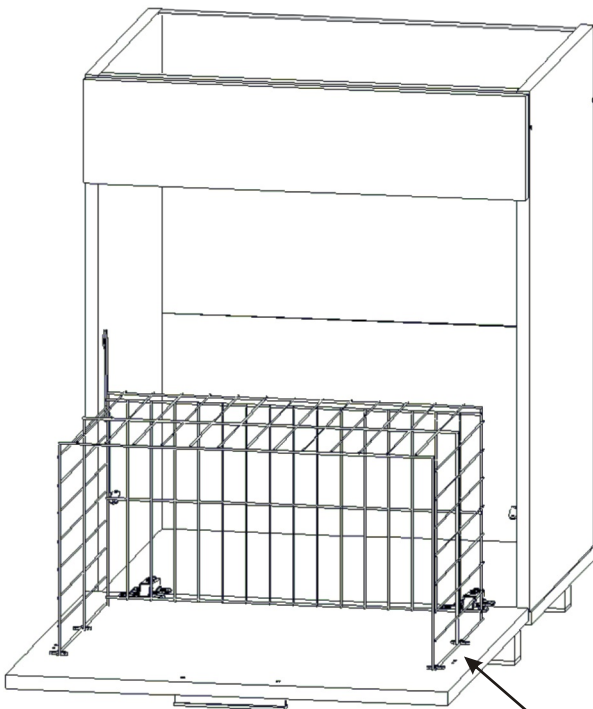

KBB 27

Konfirmát +krytky 4x	Závěs koše 2x	Vrut 3,5x16 42x	Vrut 4x30 3x	Lepidlo 20ml 1x	Kolík 18x	Naložený pant 2x
Hřebík 13x	Noha 60mm 4x	Koš na 510x265x250 1x	Držák koše 6x	Úchytka plastová 1x 128mm	Šroub 4x30 k úchytce 2x	

1.

2.

3.

4.

5.

6.

7.

8.

Vrut 3,5x16
4x

9.

Vrut 3,5x16
6x

Držák koše
6x

Koš na prádlo
510x265x250

10.

11.