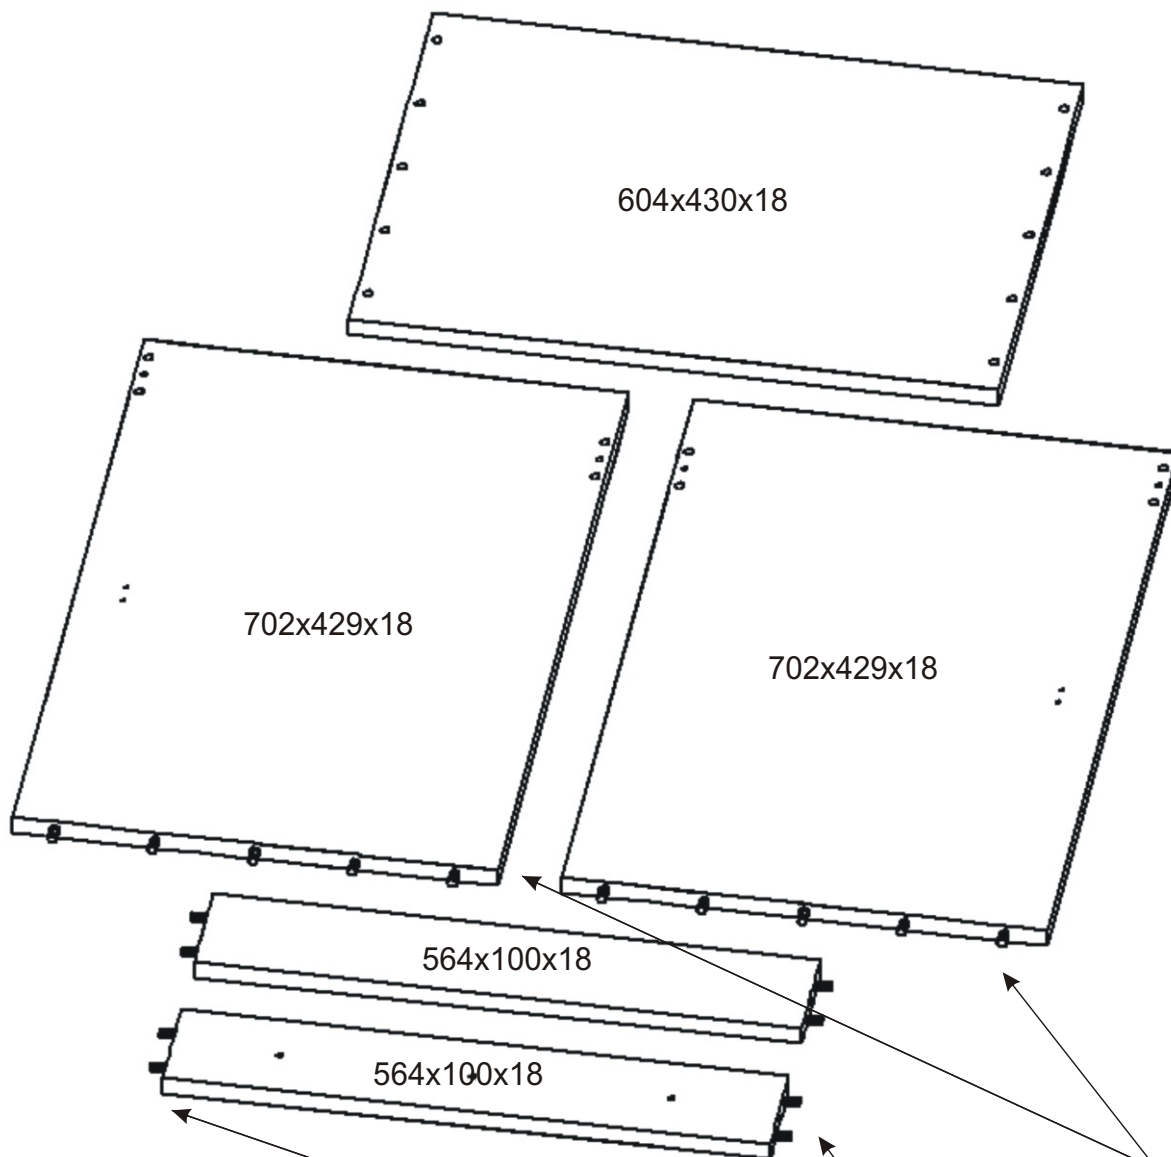

KBB 27

Konfirmát +krytky 4x	Závěs koše 2x	Vrut 3,5x16 42x	Vrut 4x30 3x	Lepidlo 20ml 1x	Kolík 18x	Naložený pant 2x
Hřebík 13x	Noha 60mm 4x	Koš na 510x265x250 1x	Držák koše 6x	Úchytka plastová 1x 128mm	Šroub 4x30 k úchytce 2x	

1.

2.

3.

4.

5.

6.

7.

8.

Vrut 3,5x16
4x

9.

Vrut 3,5x16
6x

Držák koše
6x

Koš na prádlo
510x265x250

10.

11.