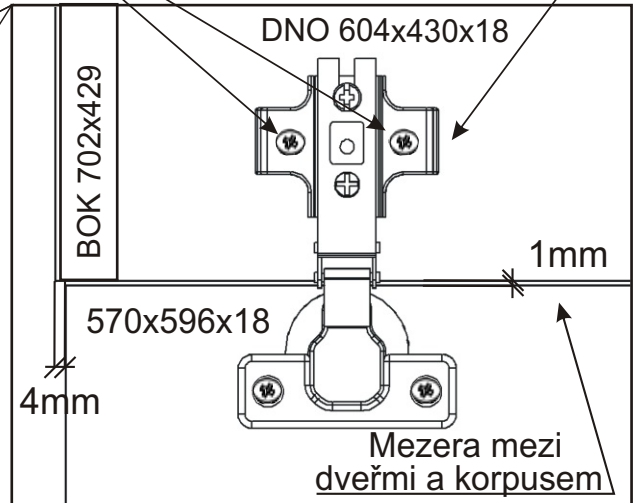

KBB 27

Konfirmát +krytky 4x	Závěs koše 2x	Vrut 3,5x16 42x	Vrut 4x30 3x	Lepidlo 20ml 1x	Kolík 18x	Naložený pant 2x
Hřebík 13x	Noha 60mm 4x	Koš na 510x265x250 1x	Držák koše 6x	Úchytka plastová 1x 128mm	Šroub 4x30 k úchytce 2x	

1.

2.

3.

4.

5.

6.

7.

8.

Vrut 3,5x16
4x

9.

Vrut 3,5x16
6x

Držák koše
6x

Koš na prádlo
510x265x250

10.

11.