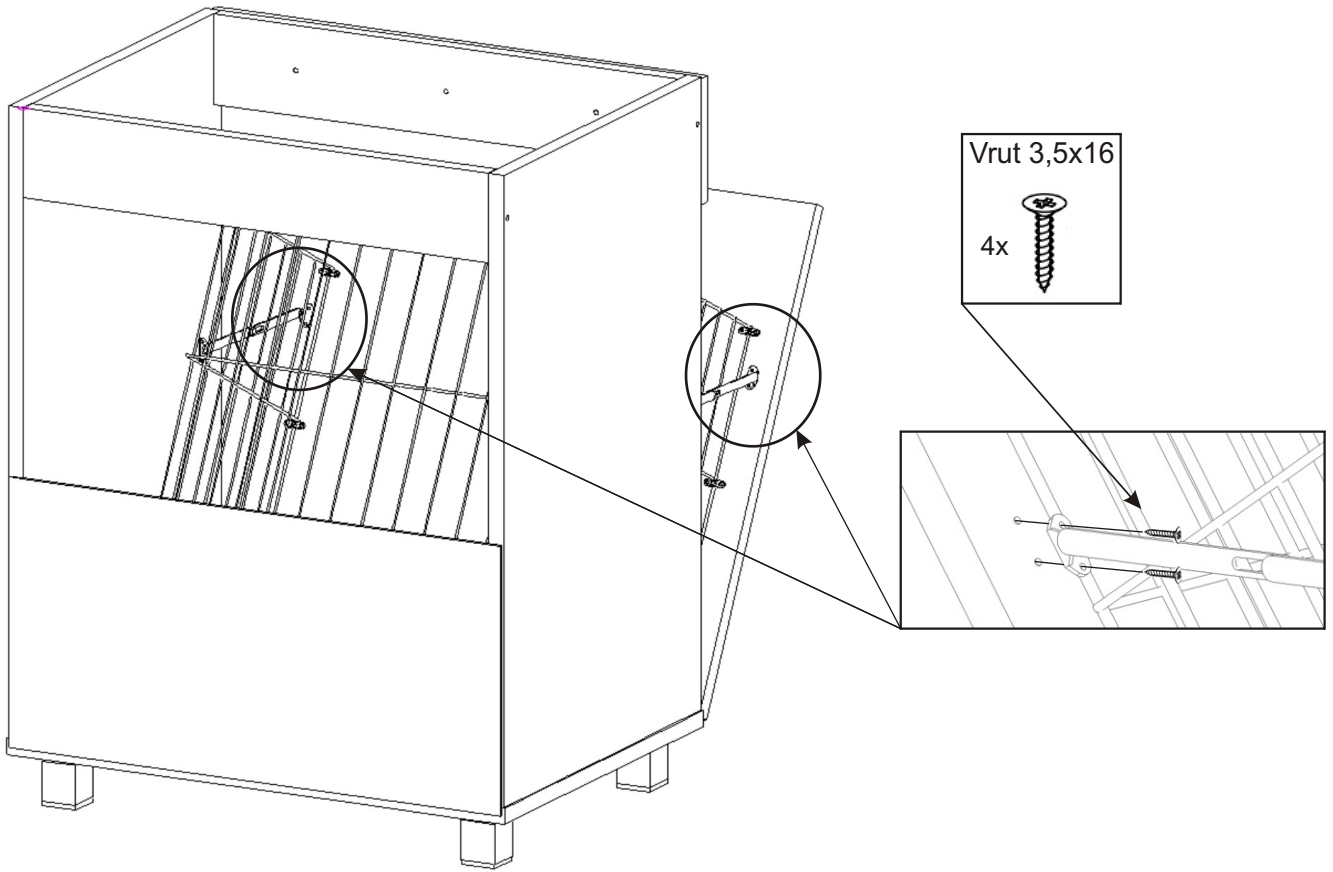

Vrut 3,5x16
4x

9.

Vrut 3,5x16
6x

Držák koše
6x

Koš na prádlo
510x265x250

10.

11.