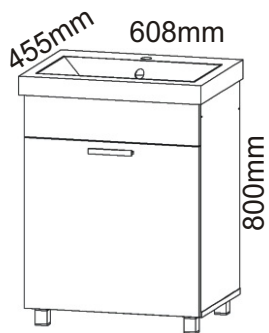

KBB 27

Konfirmát +krytky 4x	Závěs koše 2x	Vrut 3,5x16 42x	Vrut 4x30 3x	Lepidlo 20ml 1x	Kolík 18x	Naložený pant 2x
Hřebík 13x	Noha 60mm 4x	Koš na 510x265x250 1x	Držák koše 6x	Úchytka plastová 1x 128mm	Šroub 4x30 k úchytce 2x	

Vrut 3,5x16
4x

9.

Vrut 3,5x16
6x

Držák koše
6x

Koš na prádlo
510x265x250

10.

11.