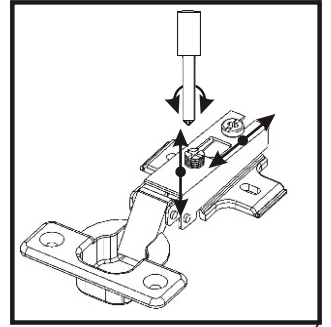

Vrut 3,5x16
4x

9.

Vrut 3,5x16
6x

Držák koše
6x

Koš na prádlo
510x265x250

10.

11.