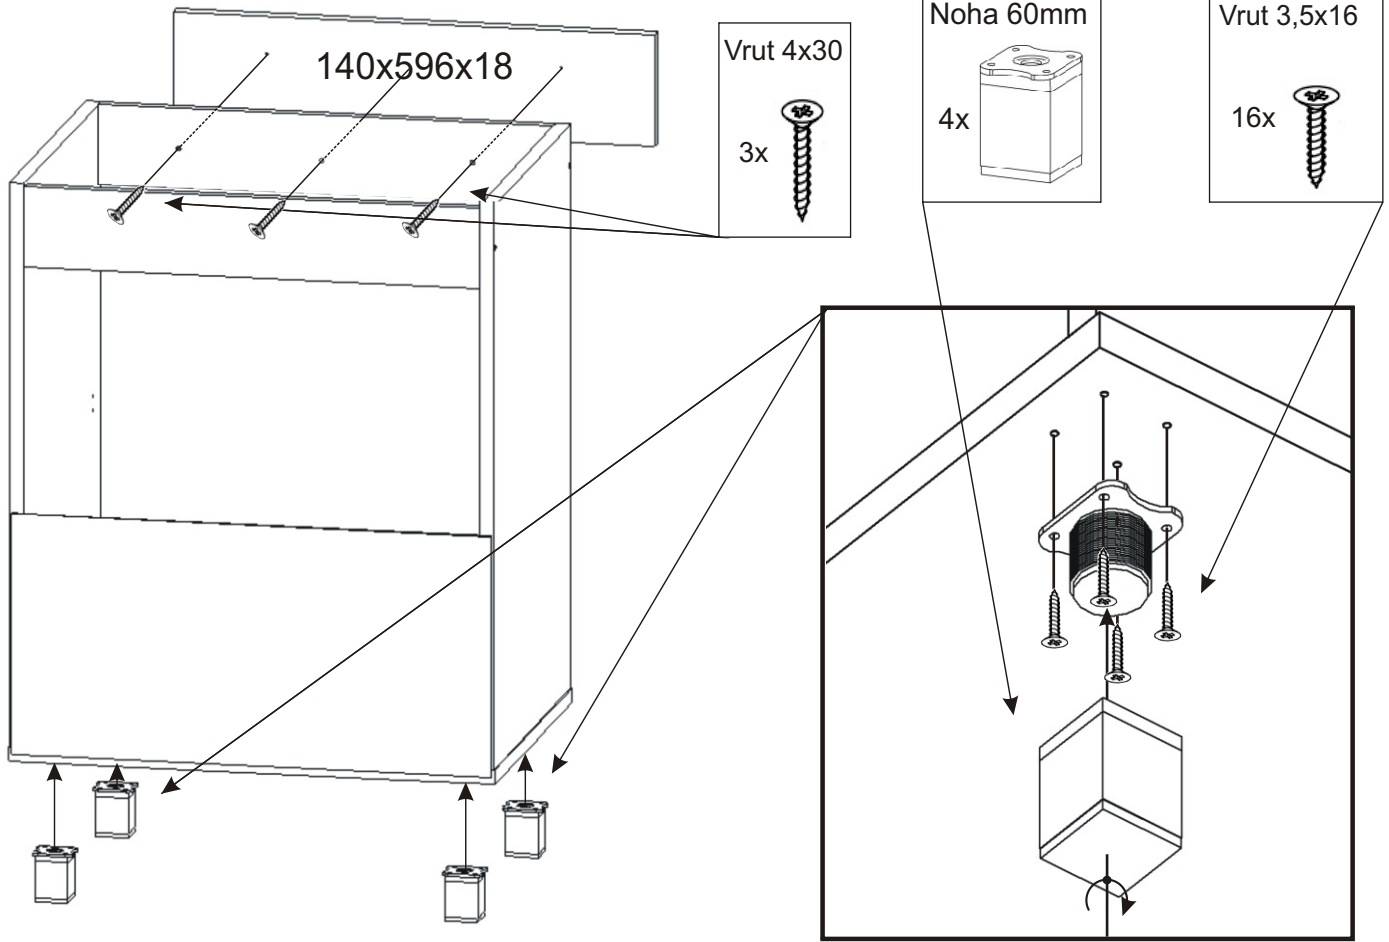

1.

2.

3.

4.

5.

6.

7.

8.

Vrut 3,5x16
4x

9.

Vrut 3,5x16
6x

Držák koše
6x

Koš na prádlo
510x265x250

10.

11.