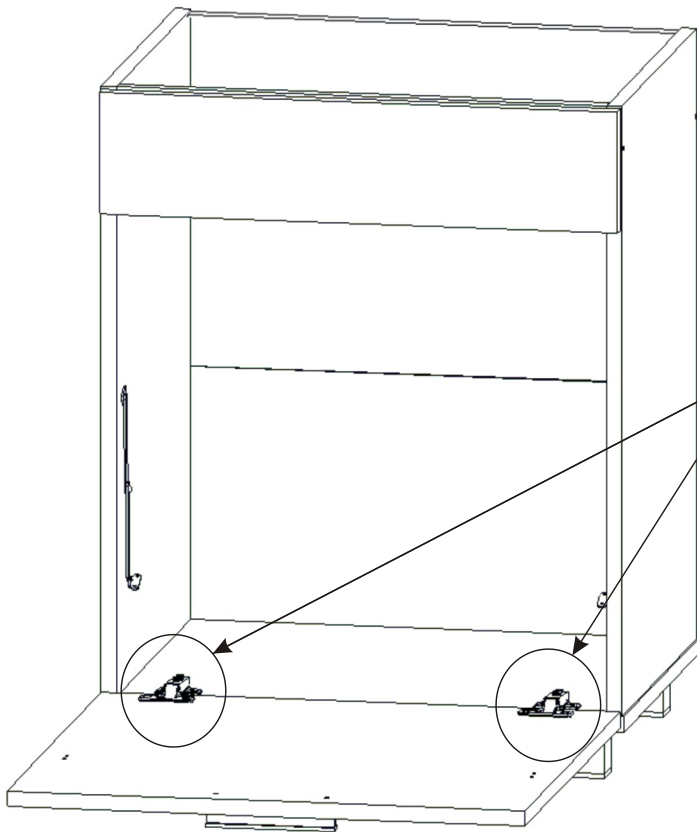

KBB 27

Konfirmát +krytky 4x	Závěs koše 2x	Vrut 3,5x16 42x	Vrut 4x30 3x	Lepidlo 20ml 1x	Kolík 18x	Naložený pant 2x
Hřebík 13x	Noha 60mm 4x	Koš na 510x265x250 1x	Držák koše 6x	Úchytka plastová 1x 128mm	Šroub 4x30 k úchytce 2x	

Vrut 3,5x16
4x

9.

Vrut 3,5x16
6x

Držák koše
6x

Koš na prádlo
510x265x250

10.

11.