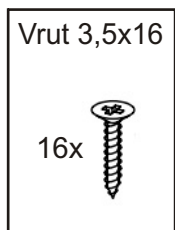

KR 10

Úhelník 4x 	Konfirmát 50mm 6x 	Vrut 3,5x16 16x 	Lepidlo 20ml 1x 	Kolík 35mm 18x 	Vložený pant s tlumením 4x
Policové podpěrky 4x 	Plastová noha 58x58x22 4x 	Úchytka 30x30x23 2x 	Šroubky 4x22mm 2x 	Vrut 4x16 24x 	

1.

2.

3.

4.

5.

Pohled zezadu

Přední pohled

6.

Boční pohled

Vrut 4x16

8x

7.