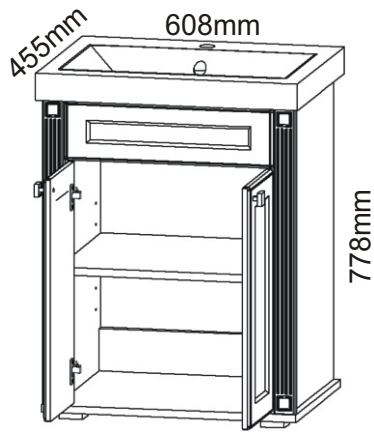

KR 10

Úhelník 4x 	Konfirmát 50mm 6x 	Vrut 3,5x16 16x 	Lepidlo 20ml 1x 	Kolík 35mm 18x 	Vložený pant s tlumením 4x
Policové podpěrky 4x 	Plastová noha 58x58x22 4x 	Úchytka 30x30x23 2x 	Šroubky 4x22mm 2x 	Vrut 4x16 24x 	

Boční pohled

Vrut 4x16

8x

7.