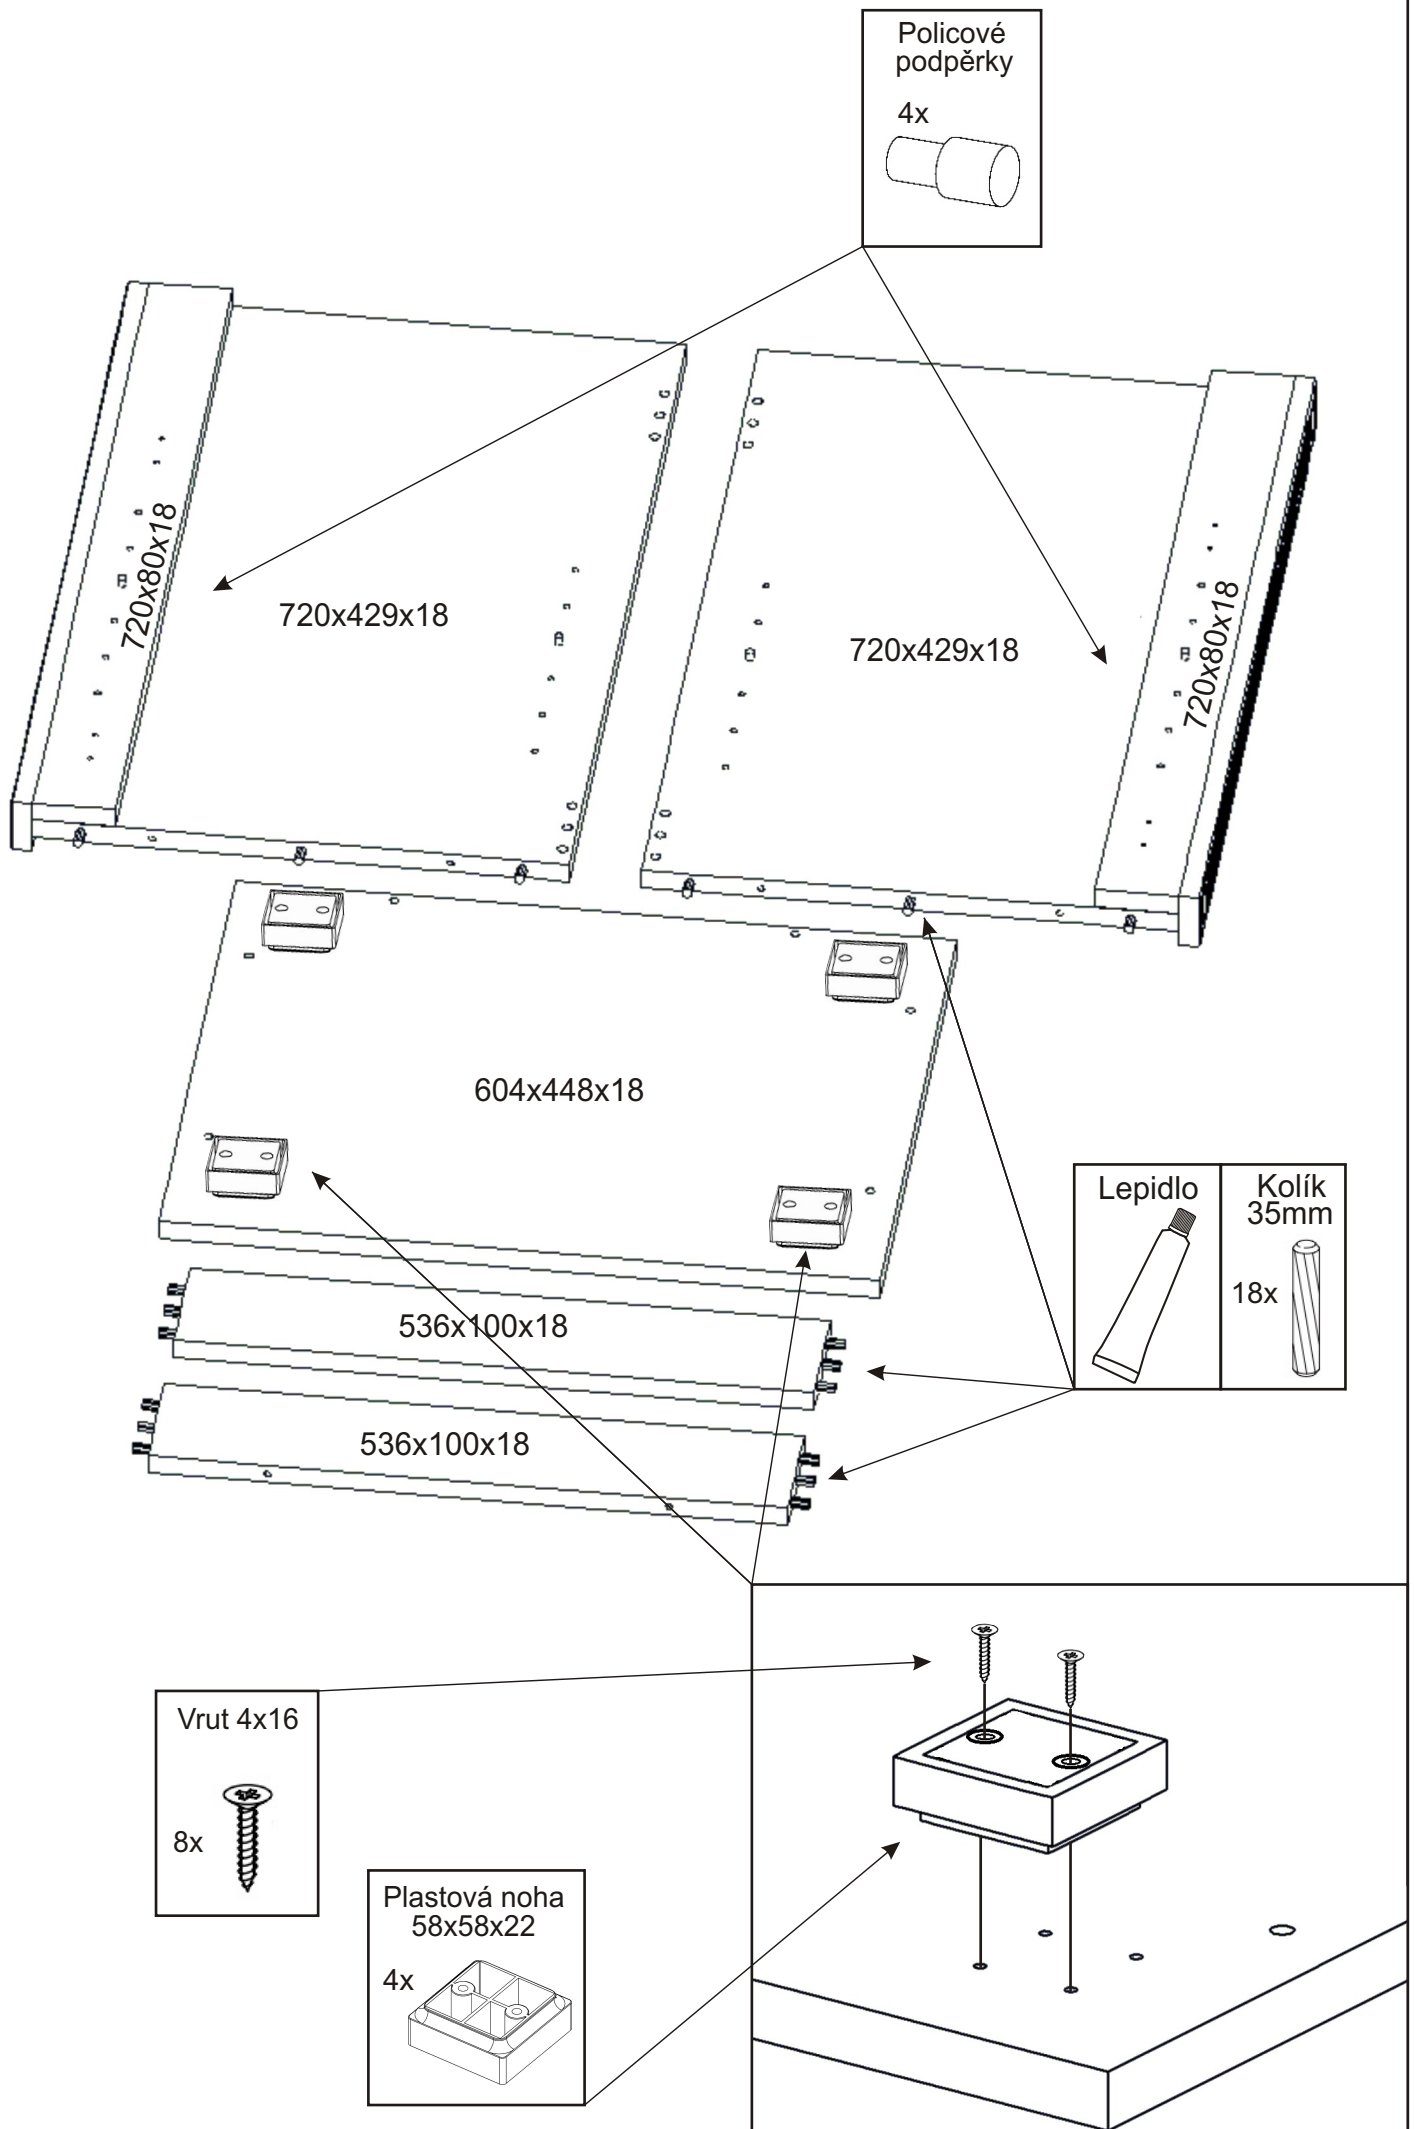

KR 10

Úhelník 4x 	Konfirmát 50mm 6x 	Vrut 3,5x16 16x 	Lepidlo 20ml 1x 	Kolík 35mm 18x 	Vložený pant s tlumením 4x
Policové podpěrky 4x 	Plastová noha 58x58x22 4x 	Úchytka 30x30x23 2x 	Šroubky 4x22mm 2x 	Vrut 4x16 24x 	

1.

2.

3.

4.

5.

Pohled zezadu

Přední pohled

6.

Boční pohled

Vrut 4x16

8x

7.