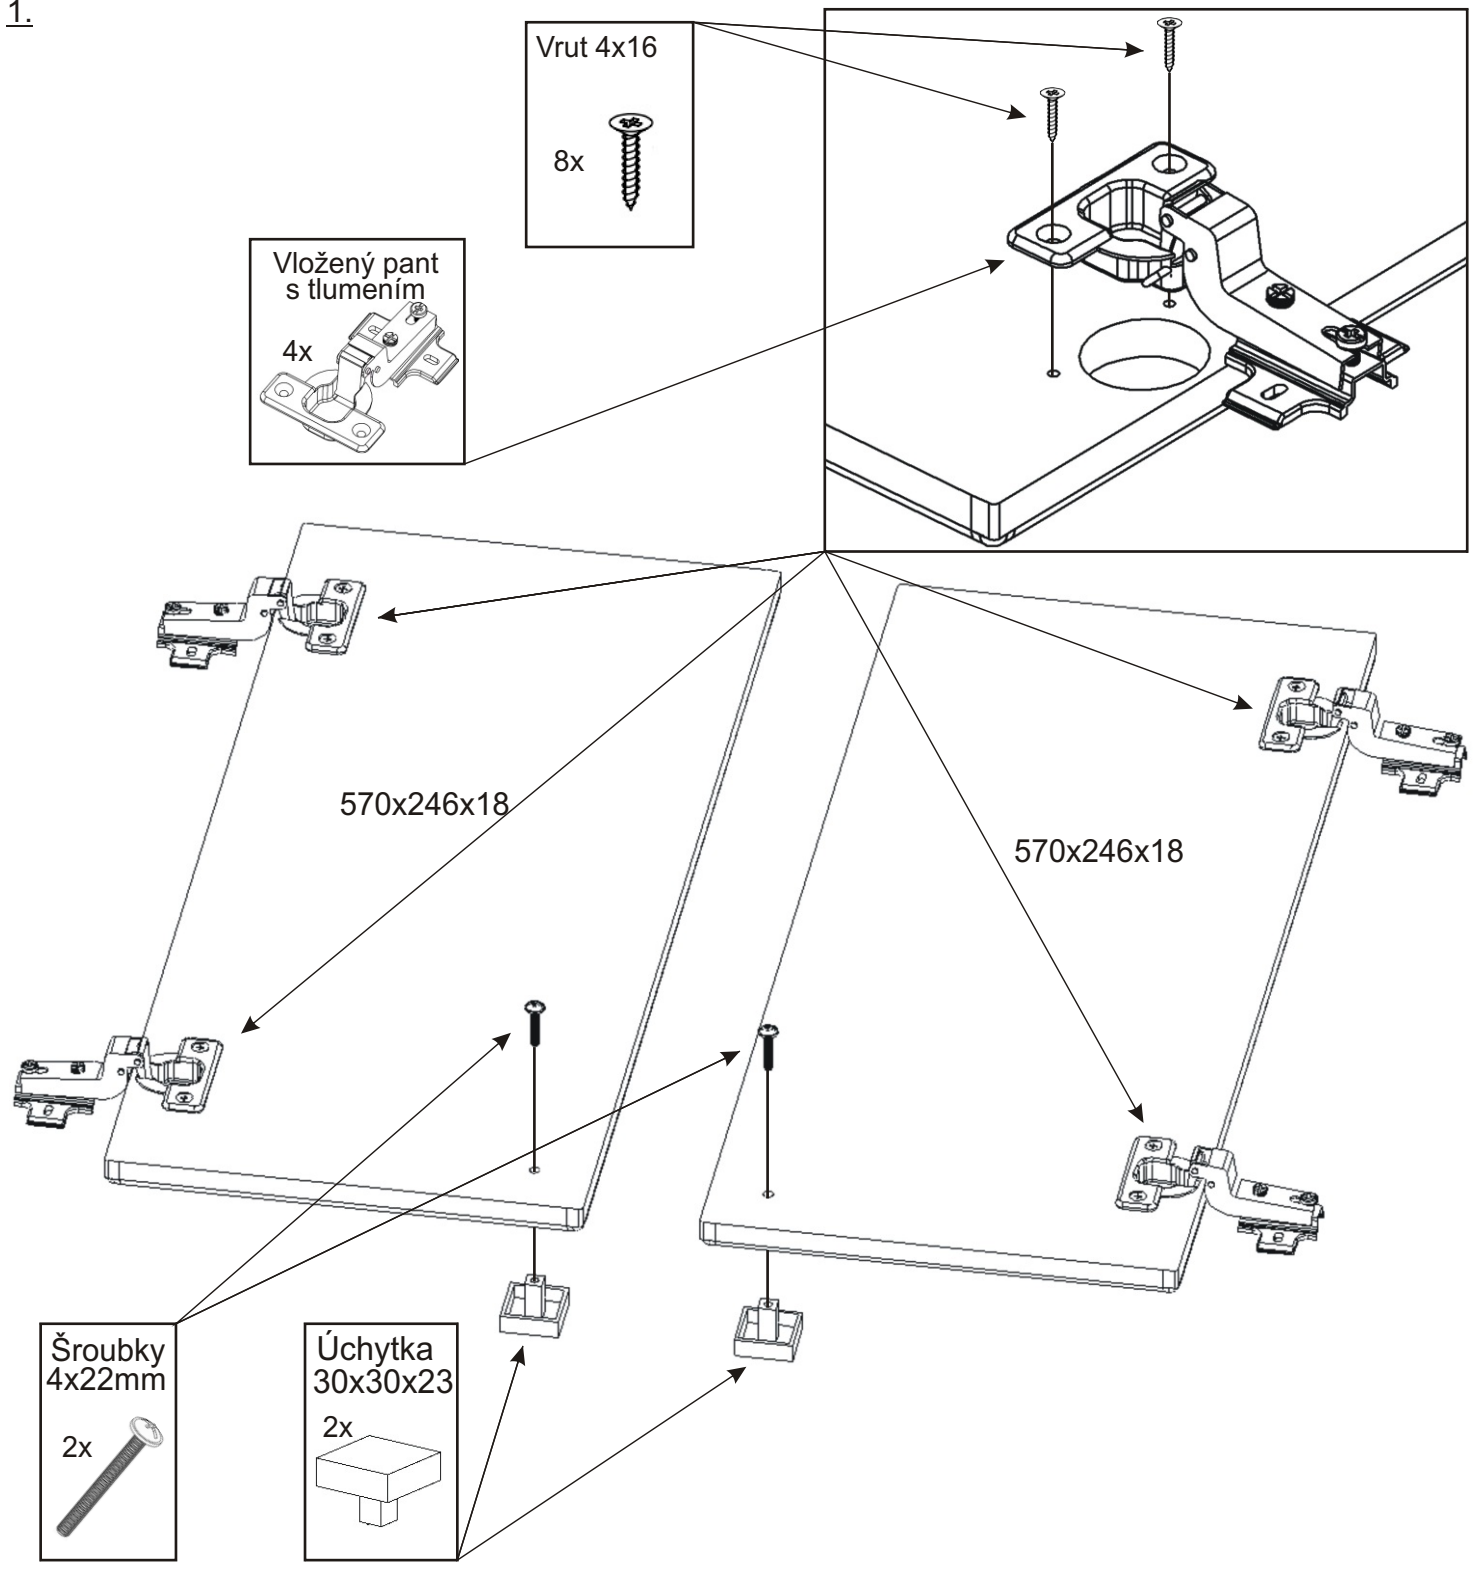

KR 10

Úhelník 4x 	Konfirmát 50mm 6x 	Vrut 3,5x16 16x 	Lepidlo 20ml 1x 	Kolík 35mm 18x 	Vložený pant s tlumením 4x
Policové podpěrky 4x 	Plastová noha 58x58x22 4x 	Úchytka 30x30x23 2x 	Šroubky 4x22mm 2x 	Vrut 4x16 24x 	

1.

2.

3.

4.

5.

Pohled zezadu

Přední pohled

6.

Boční pohled

Vrut 4x16

8x

7.