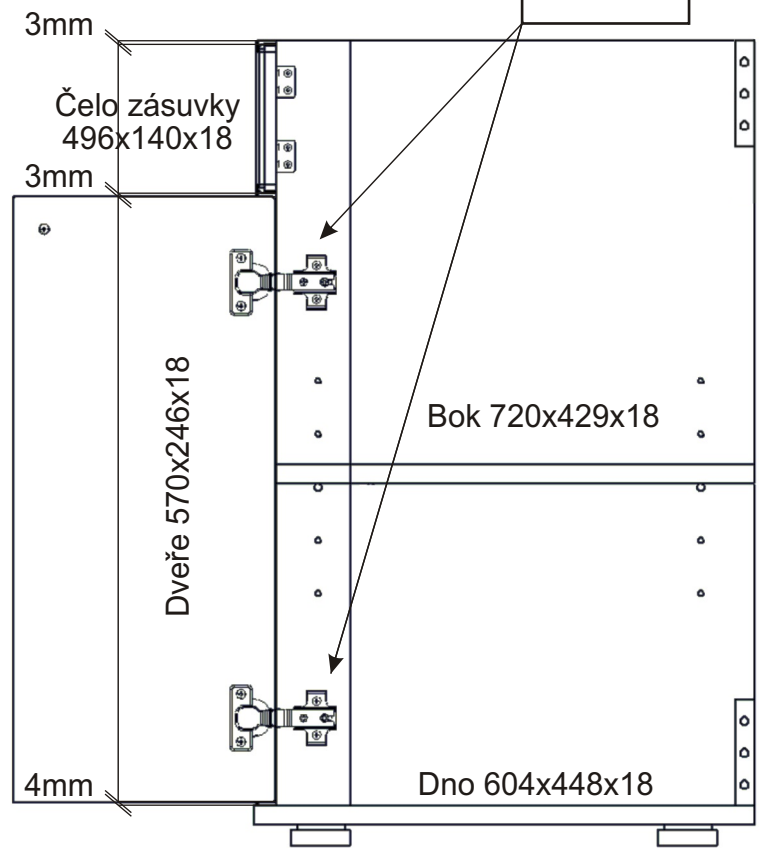

KR 10

Úhelník 4x 	Konfirmát 50mm 6x 	Vrut 3,5x16 16x 	Lepidlo 20ml 1x 	Kolík 35mm 18x 	Vložený pant s tlumením 4x
Policové podpěrky 4x 	Plastová noha 58x58x22 4x 	Úchytka 30x30x23 2x 	Šroubky 4x22mm 2x 	Vrut 4x16 24x 	

1.

2.

3.

4.

5.

Pohled zezadu

Přední pohled

6.

Boční pohled

Vrut 4x16

8x

7.