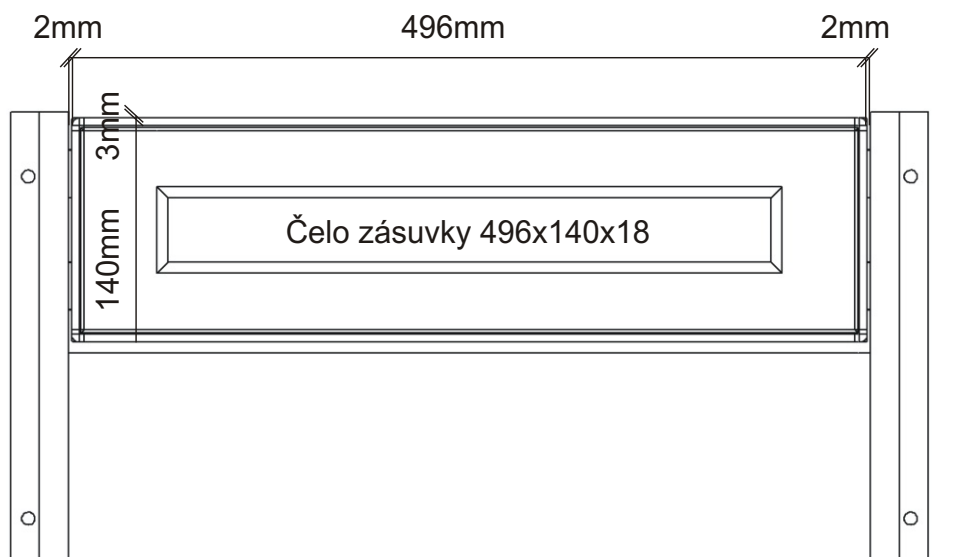

Přední pohled