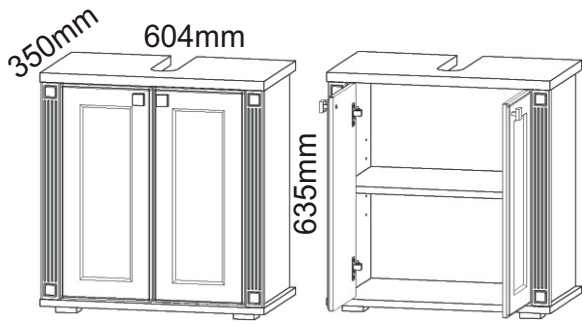

# KR 11

<b>Hřebík</b>  12x	<b>Konfirmát 50mm</b>  4x	<b>Lepidlo</b>  1x	<b>Kolík 35mm</b>  14x	<b>Vložený pant s tlumením</b>  4x
<b>Policové podpěrky</b>  4x	<b>Plastová noha 58x58x22</b>  4x	<b>Úchytka 30x30x23</b>  2x	<b>Šroubky 4x22mm</b>  2x	<b>Vrut 4x16</b>  24x

1.

2.

Policové podpěrky  
4x

Lepidlo  
Kolík 35mm  
14x

Vrut 4x16  
8x

Plastová noha  
58x58x22  
4x

3.

4.