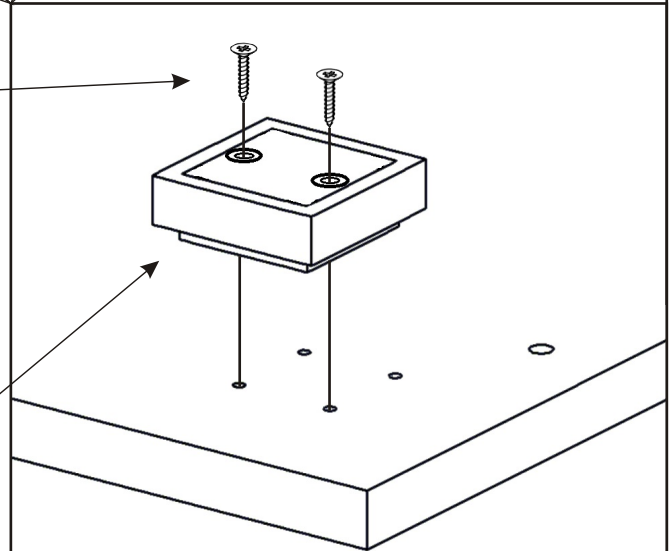

1.

2.

Policové podpěrky  
4x

Lepidlo  
Kolík 35mm  
14x

Vrut 4x16  
8x

Plastová noha  
58x58x22  
4x

3.

4.