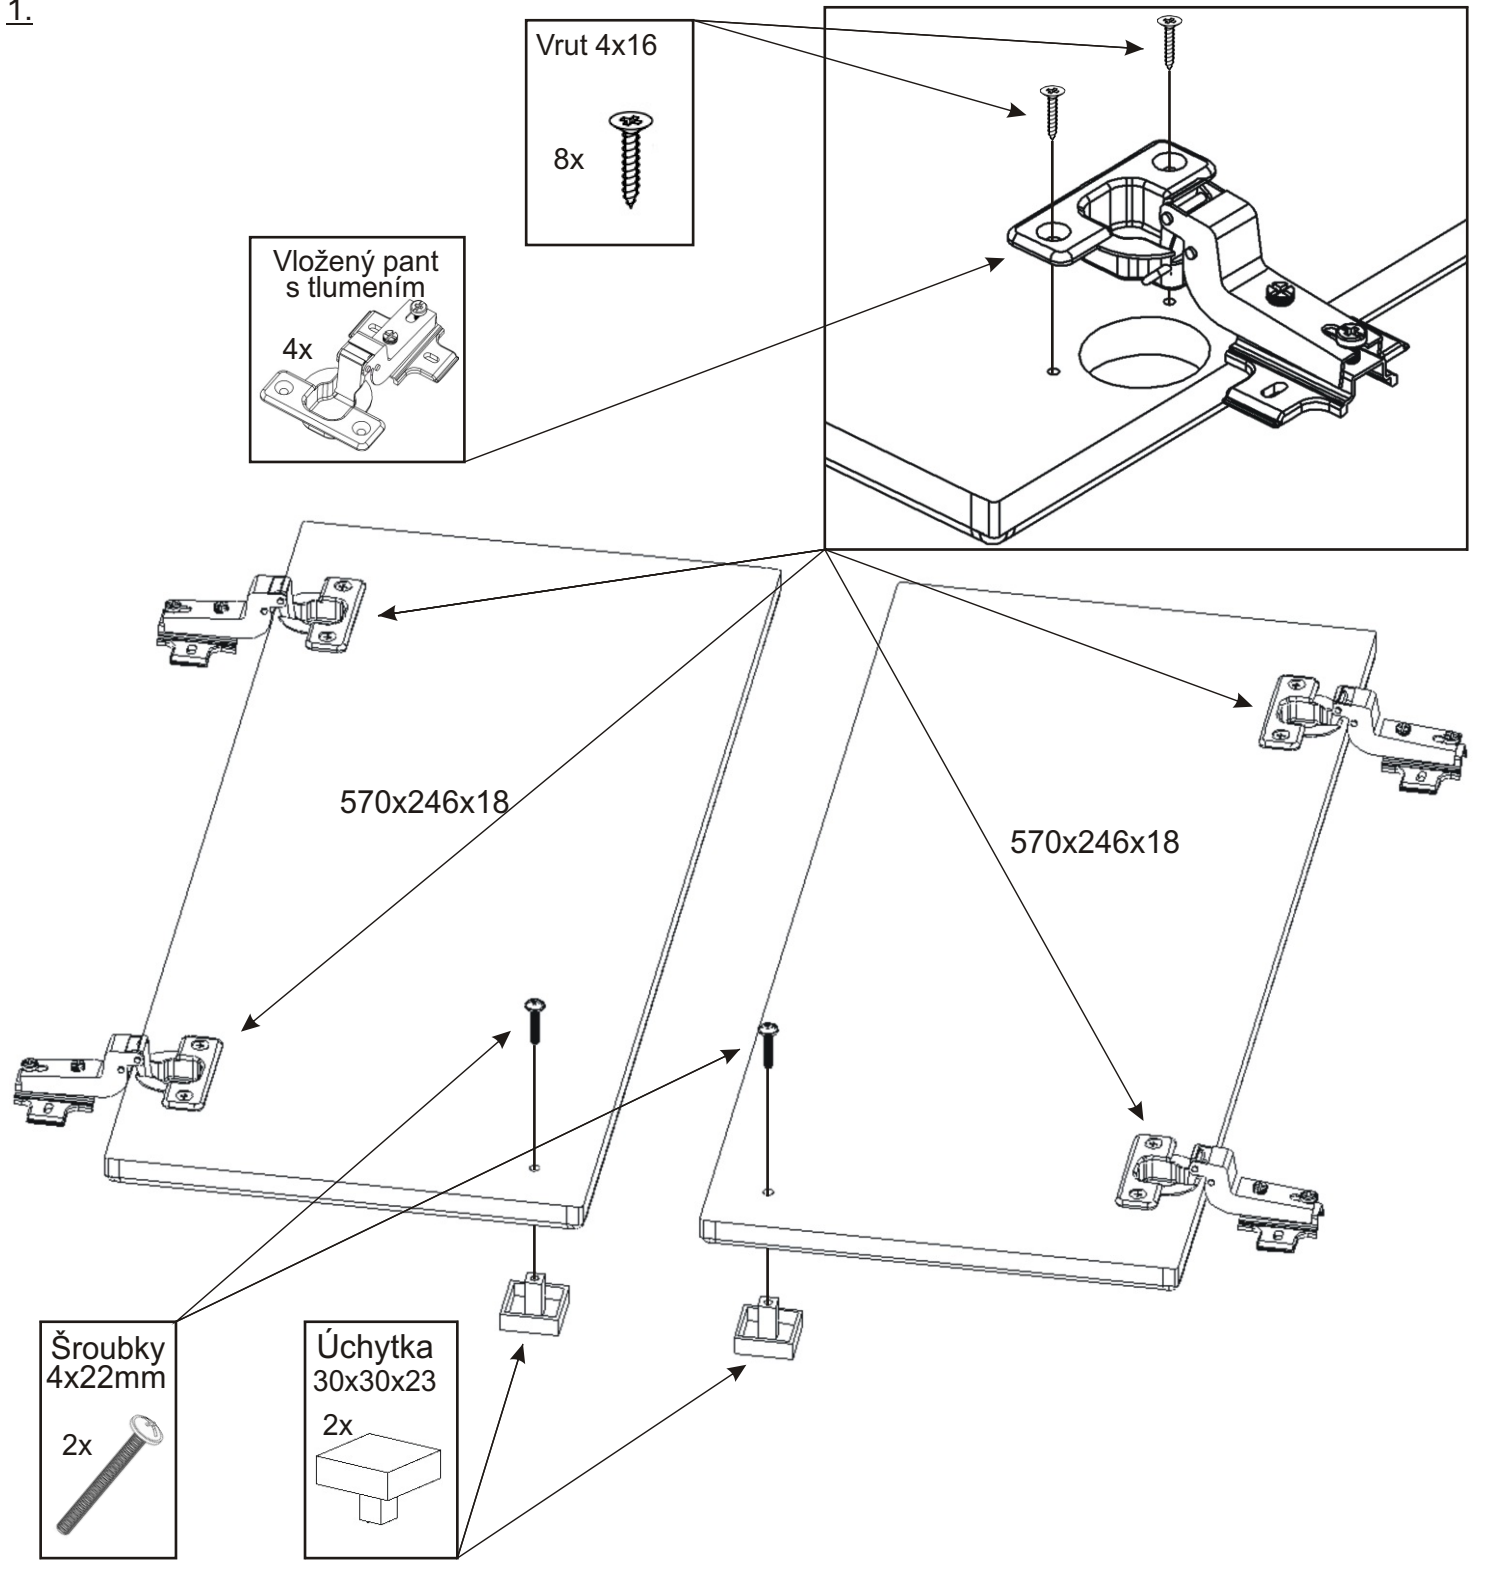

# KR 11

<b>Hřebík</b>  12x	<b>Konfirmát 50mm</b>  4x	<b>Lepidlo</b>  1x	<b>Kolík 35mm</b>  14x	<b>Vložený pant s tlumením</b>  4x
<b>Policové podpěrky</b>  4x	<b>Plastová noha 58x58x22</b>  4x	<b>Úchytka 30x30x23</b>  2x	<b>Šroubky 4x22mm</b>  2x	<b>Vrut 4x16</b>  24x

1.

2.

Policové podpěrky  
4x

Lepidlo  
Kolík 35mm  
14x

Vrut 4x16  
8x

Plastová noha  
58x58x22  
4x

3.

4.

Pohled zezadu

5.

Pohled zezadu

6.

Boční pohled