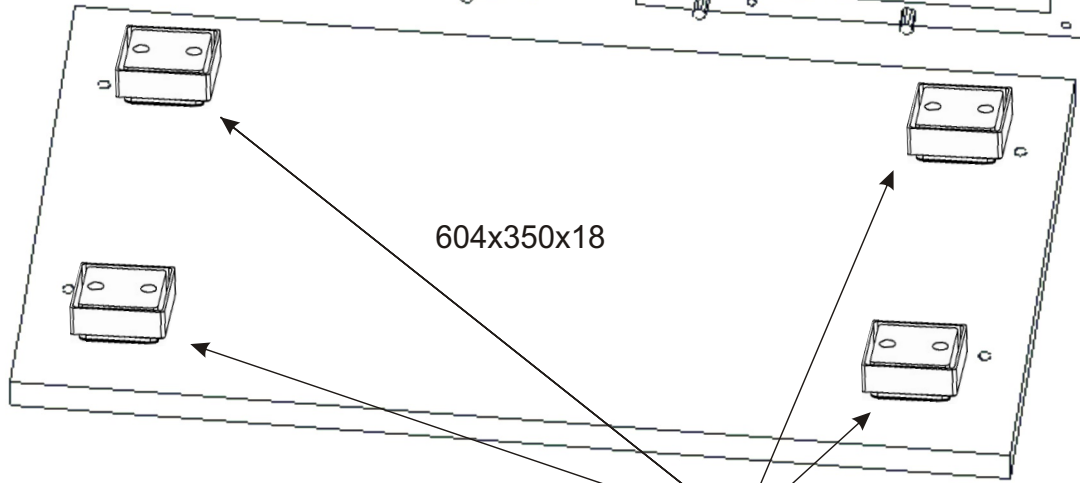

1.

2.

Policové podpěrky  
4x

Lepidlo  
Kolík 35mm  
14x

Vrut 4x16  
8x

Plastová noha  
58x58x22  
4x

3.

4.