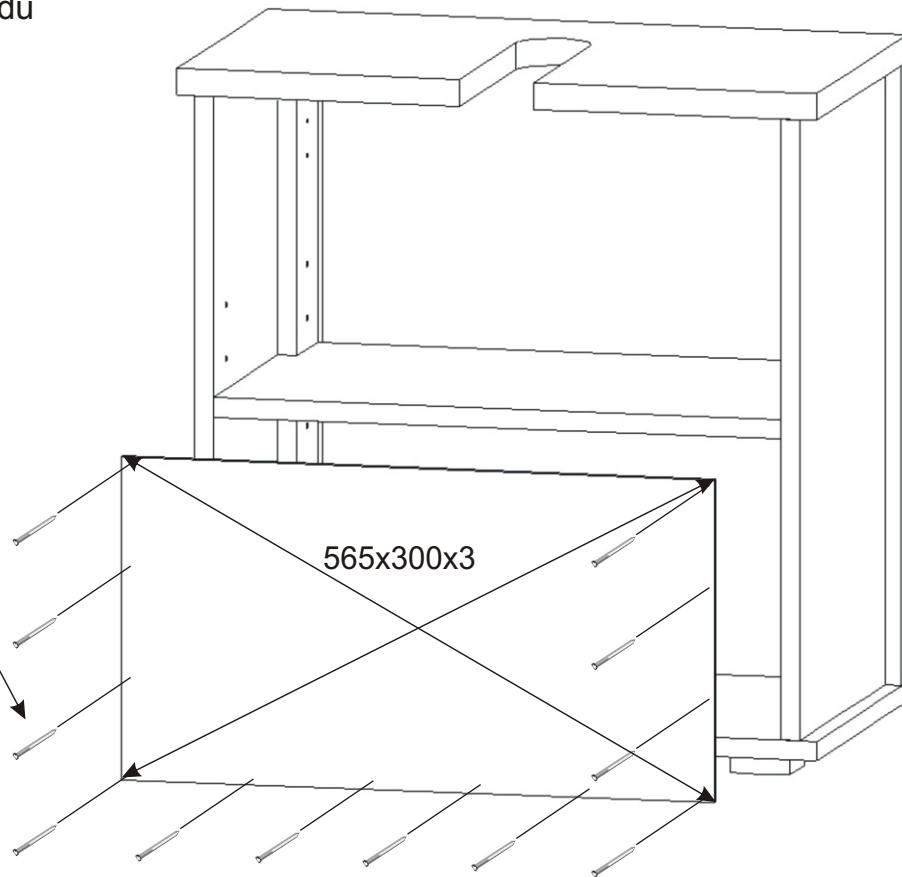

5.

Pohled zezadu