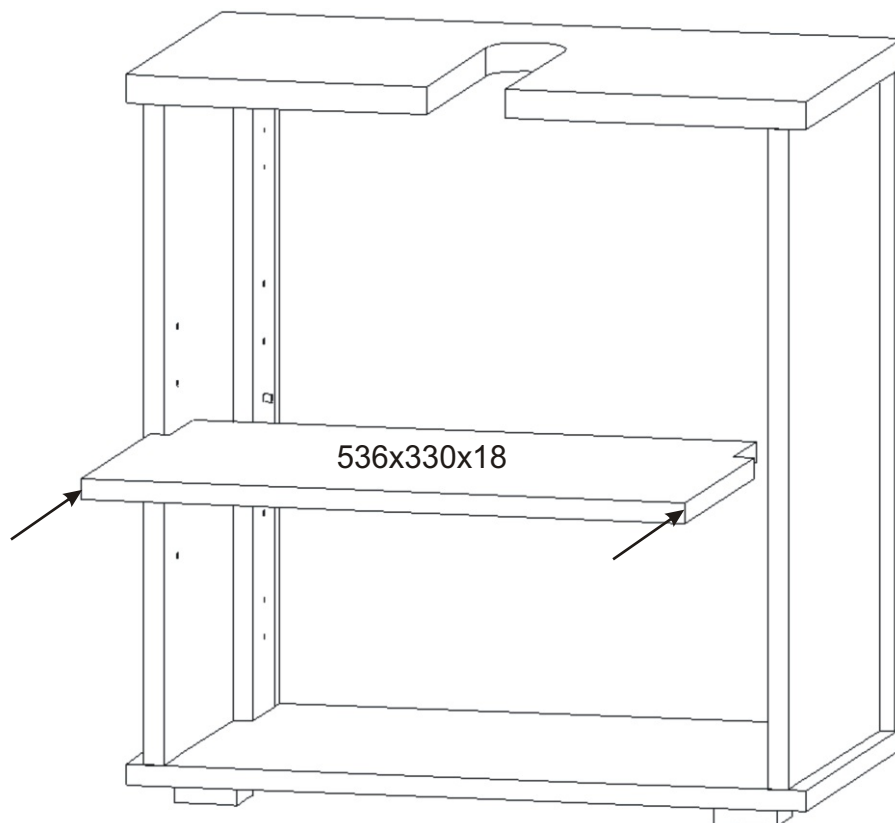

4.

Pohled zezadu