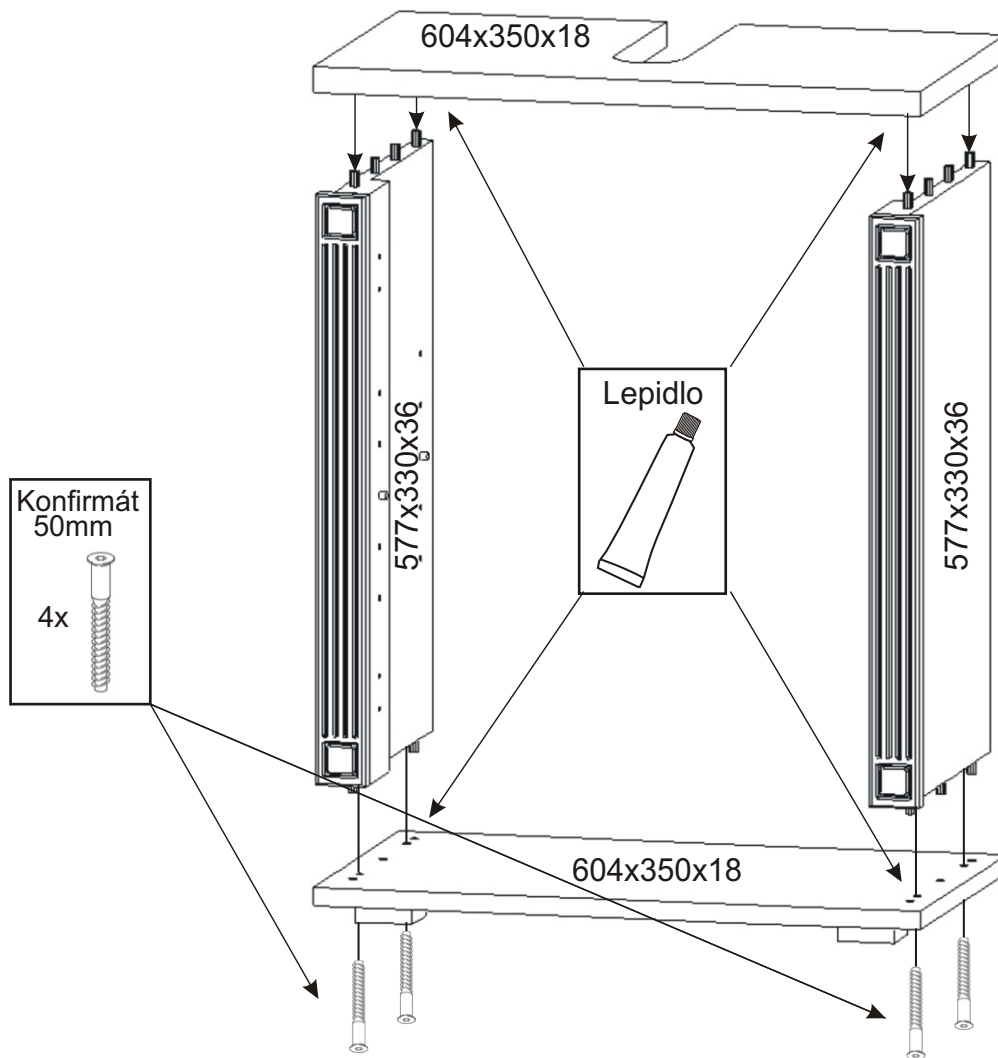

# KR 11

<b>Hřebík</b>  12x	<b>Konfirmát 50mm</b>  4x	<b>Lepidlo</b>  1x	<b>Kolík 35mm</b>  14x	<b>Vložený pant s tlumením</b>  4x
<b>Policové podpěrky</b>  4x	<b>Plastová noha 58x58x22</b>  4x	<b>Úchytka 30x30x23</b>  2x	<b>Šroubky 4x22mm</b>  2x	<b>Vrut 4x16</b>  24x

1.

2.

Policové podpěrky  
4x

Lepidlo  
Kolík 35mm  
14x

Vrut 4x16  
8x

Plastová noha  
58x58x22  
4x

3.

4.

Pohled zezadu

5.

Pohled zezadu

6.

Boční pohled