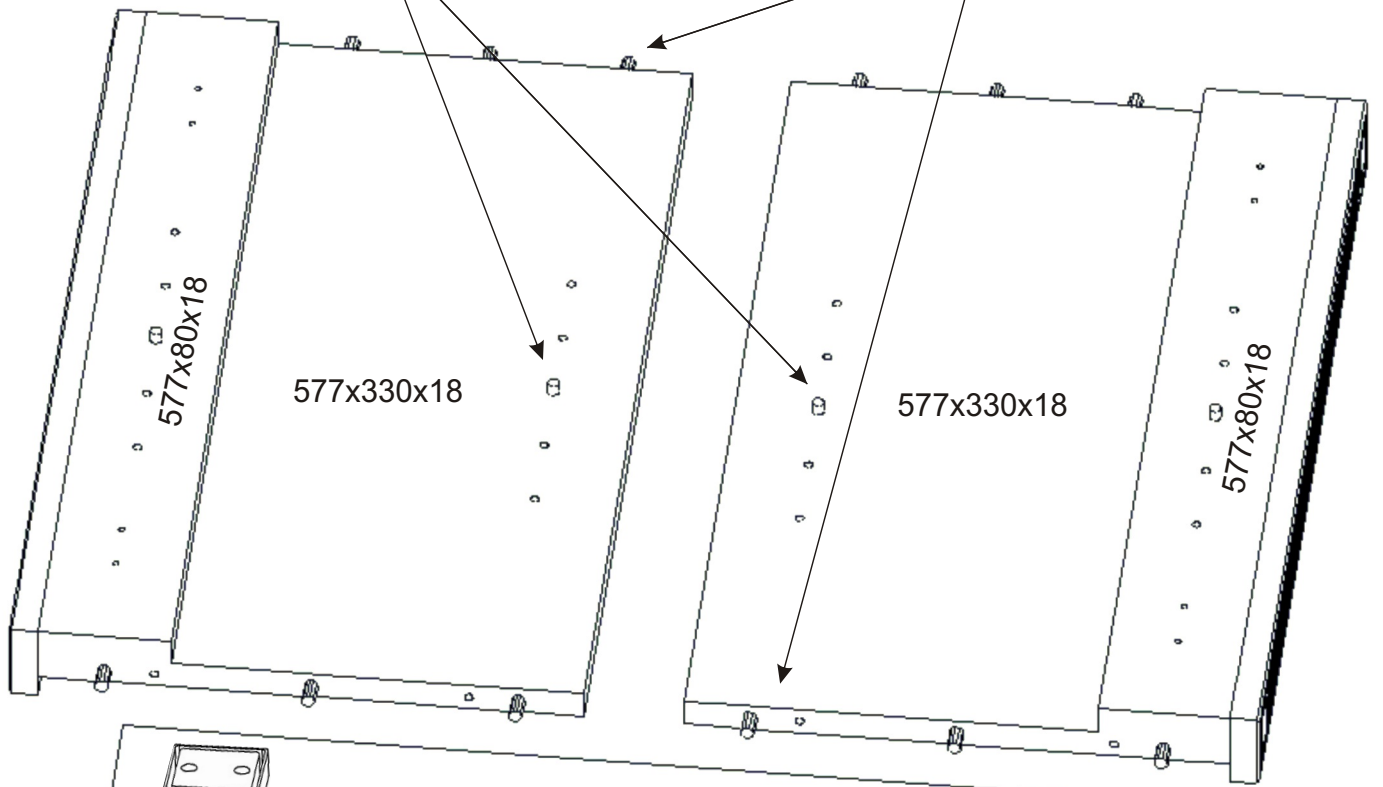

1.

2.

Policové podpěrky  
4x

Lepidlo  
Kolík 35mm  
14x

Vrut 4x16  
8x

Plastová noha  
58x58x22  
4x

3.

4.