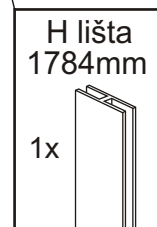

# KR 15

350mm 704mm

1842mm

<b>Konfirmát 50mm</b>  4x	<b>Hřebík</b>  56x	<b>Policové podpěrky</b>  20x	<b>Lepidlo 40ml</b>  1x	<b>Kolík 35mm</b>  30x	<b>Vložený pant s tlumením</b>  8x
<b>H lišta 1784mm</b>  1x	<b>Plastová noha 58x58x22</b>  4x	<b>Úchytka 30x30x23</b>  4x	<b>Šroubky 4x22mm</b>  4x	<b>Vrut 4x16</b>  40x	

1.

2.

Policové podpěrky  
20x

Lepidlo	Kolík 35mm
	30x

Vrut 4x16  
8x

Plastová noha  
58x58x22  
4x

3.

4.

5.

Pohled zezadu

6.

Pohled zezadu

7.

Boční pohled