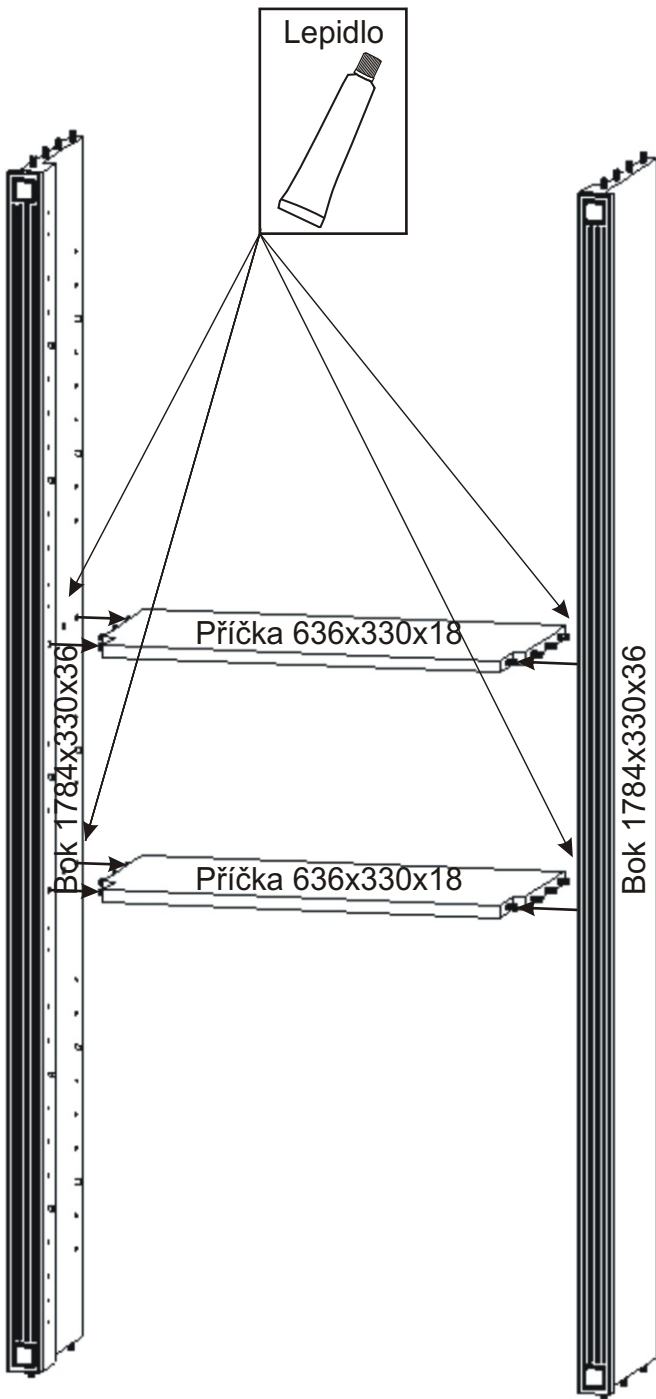

# KR 15

350mm 704mm

1842mm

<b>Konfirmát 50mm</b>  4x	<b>Hřebík</b>  56x	<b>Policové podpěrky</b>  20x	<b>Lepidlo 40ml</b>  1x	<b>Kolík 35mm</b>  30x	<b>Vložený pant s tlumením</b>  8x
<b>H lišta 1784mm</b>  1x	<b>Plastová noha 58x58x22</b>  4x	<b>Úchytka 30x30x23</b>  4x	<b>Šroubky 4x22mm</b>  4x	<b>Vrut 4x16</b>  40x	

1.

2.

Policové podpěrky  
20x

Lepidlo	Kolík 35mm
	30x

Vrut 4x16  
8x

Plastová noha  
58x58x22  
4x

3.

4.

5.

Pohled zezadu

6.

Pohled zezadu

7.

Boční pohled