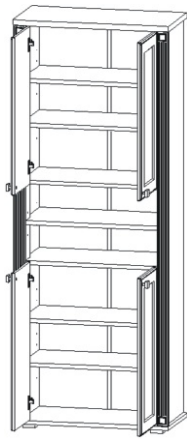

# KR 15

350mm 704mm

1842mm

<b>Konfirmát 50mm</b>  4x	<b>Hřebík</b>  56x	<b>Policové podpěrky</b>  20x	<b>Lepidlo 40ml</b>  1x	<b>Kolík 35mm</b>  30x	<b>Vložený pant s tlumením</b>  8x
<b>H lišta 1784mm</b>  1x	<b>Plastová noha 58x58x22</b>  4x	<b>Úchytka 30x30x23</b>  4x	<b>Šroubky 4x22mm</b>  4x	<b>Vrut 4x16</b>  40x	

1.

2.

Policové podpěrky  
20x

Lepidlo	Kolík 35mm
	30x

Vrut 4x16  
8x

Plastová noha  
58x58x22  
4x

3.

4.