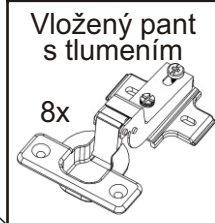

# KR 15

350mm 704mm

1842mm

<b>Konfirmát 50mm</b>  4x	<b>Hřebík</b>  56x	<b>Policové podpěrky</b>  20x	<b>Lepidlo 40ml</b>  1x	<b>Kolík 35mm</b>  30x	<b>Vložený pant s tlumením</b>  8x
<b>H lišta 1784mm</b>  1x	<b>Plastová noha 58x58x22</b>  4x	<b>Úchytka 30x30x23</b>  4x	<b>Šroubky 4x22mm</b>  4x	<b>Vrut 4x16</b>  40x	

1.

2.

Policové podpěrky  
20x

Lepidlo	Kolík 35mm
	30x

Vrut 4x16  
8x

Plastová noha  
58x58x22  
4x

3.

4.