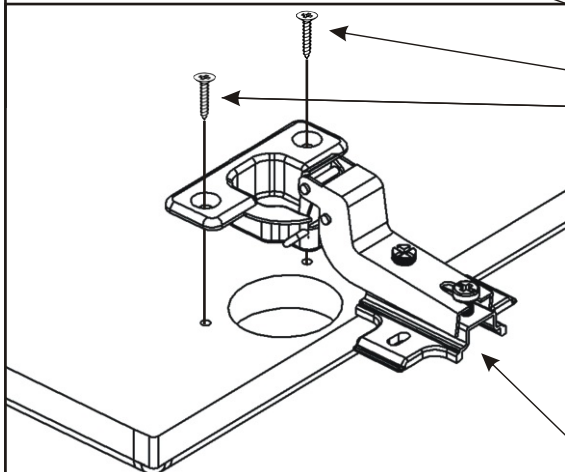

# KR 15

350mm 704mm

1842mm

<b>Konfirmát 50mm</b>  4x	<b>Hřebík</b>  56x	<b>Policové podpěrky</b>  20x	<b>Lepidlo 40ml</b>  1x	<b>Kolík 35mm</b>  30x	<b>Vložený pant s tlumením</b>  8x
<b>H lišta 1784mm</b>  1x	<b>Plastová noha 58x58x22</b>  4x	<b>Úchytka 30x30x23</b>  4x	<b>Šroubky 4x22mm</b>  4x	<b>Vrut 4x16</b>  40x	

1.

2.

Policové podpěrky  
20x

Lepidlo	Kolík 35mm
	30x

Vrut 4x16  
8x

Plastová noha  
58x58x22  
4x

3.

4.