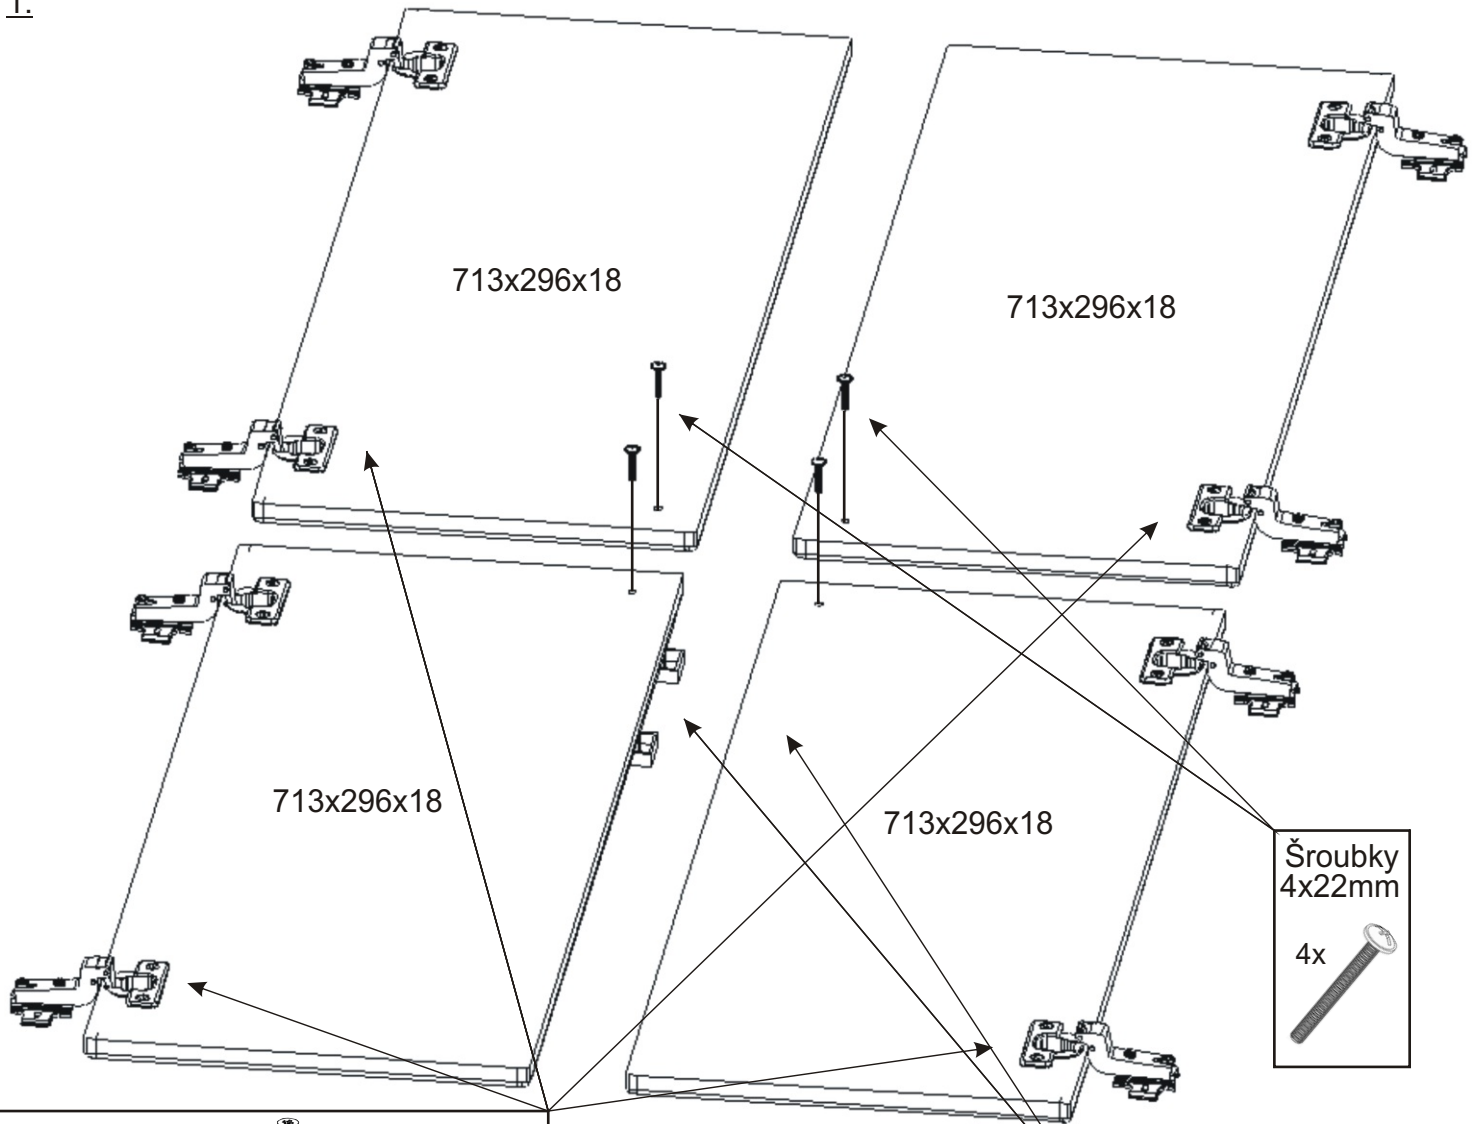

# KR 15

350mm 704mm

1842mm

<b>Konfirmát 50mm</b>  4x	<b>Hřebík</b>  56x	<b>Policové podpěrky</b>  20x	<b>Lepidlo 40ml</b>  1x	<b>Kolík 35mm</b>  30x	<b>Vložený pant s tlumením</b>  8x
<b>H lišta 1784mm</b>  1x	<b>Plastová noha 58x58x22</b>  4x	<b>Úchytka 30x30x23</b>  4x	<b>Šroubky 4x22mm</b>  4x	<b>Vrut 4x16</b>  40x	

1.

2.

Policové podpěrky  
20x

Lepidlo	Kolík 35mm
	30x

Vrut 4x16  
8x

Plastová noha  
58x58x22  
4x

3.

4.

5.

Pohled zezadu

6.

Pohled zezadu

7.

Boční pohled