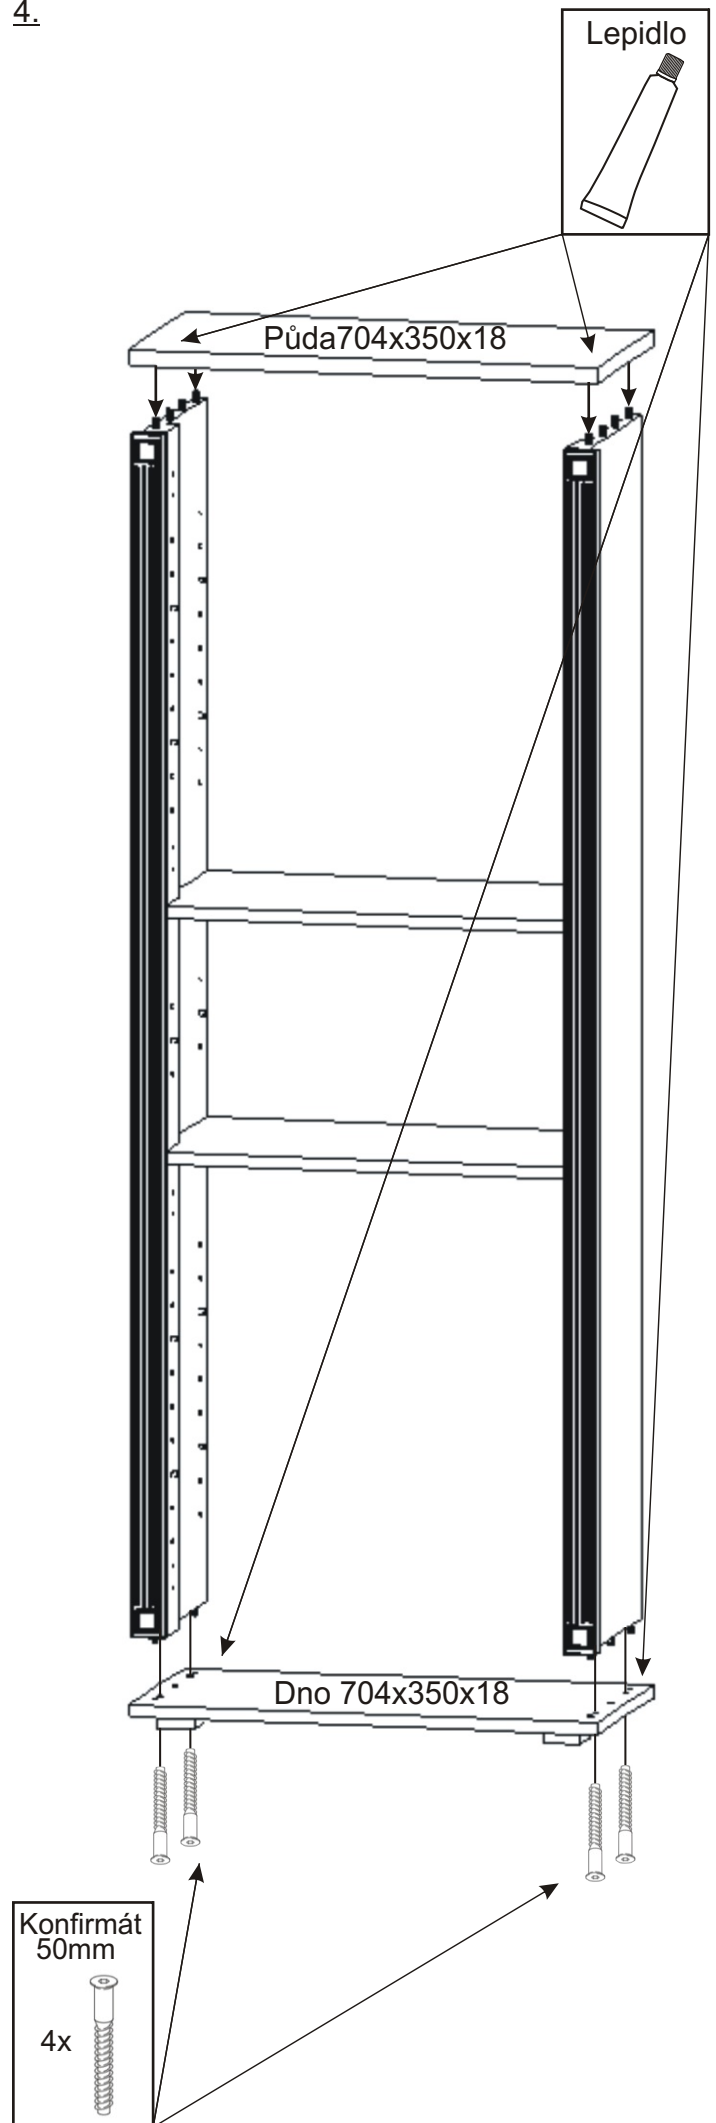

# KR 15

350mm 704mm

1842mm

<b>Konfirmát 50mm</b>  4x	<b>Hřebík</b>  56x	<b>Policové podpěrky</b>  20x	<b>Lepidlo 40ml</b>  1x	<b>Kolík 35mm</b>  30x	<b>Vložený pant s tlumením</b>  8x
<b>H lišta 1784mm</b>  1x	<b>Plastová noha 58x58x22</b>  4x	<b>Úchytka 30x30x23</b>  4x	<b>Šroubky 4x22mm</b>  4x	<b>Vrut 4x16</b>  40x	

1.

2.

Policové podpěrky  
20x

Lepidlo	Kolík 35mm
	30x

Vrut 4x16  
8x

Plastová noha  
58x58x22  
4x

3.

4.

5.

Pohled zezadu

6.

Pohled zezadu

7.

Boční pohled