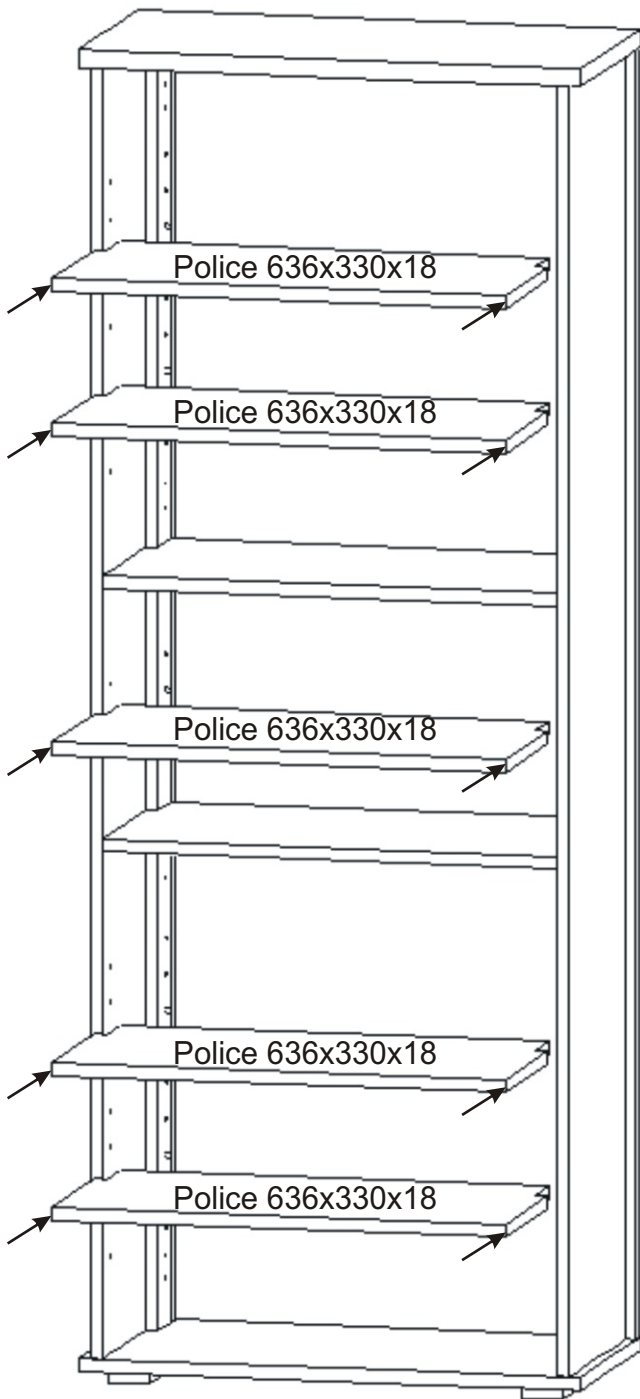

# KR 15

350mm 704mm

1842mm

<b>Konfirmát 50mm</b>  4x	<b>Hřebík</b>  56x	<b>Policové podpěrky</b>  20x	<b>Lepidlo 40ml</b>  1x	<b>Kolík 35mm</b>  30x	<b>Vložený pant s tlumením</b>  8x
<b>H lišta 1784mm</b>  1x	<b>Plastová noha 58x58x22</b>  4x	<b>Úchytka 30x30x23</b>  4x	<b>Šroubky 4x22mm</b>  4x	<b>Vrut 4x16</b>  40x	

1.

2.

Policové podpěrky  
20x

Lepidlo	Kolík 35mm
	30x

Vrut 4x16  
8x

Plastová noha  
58x58x22  
4x

3.

4.

5.

Pohled zezadu

6.

Pohled zezadu

7.

Boční pohled