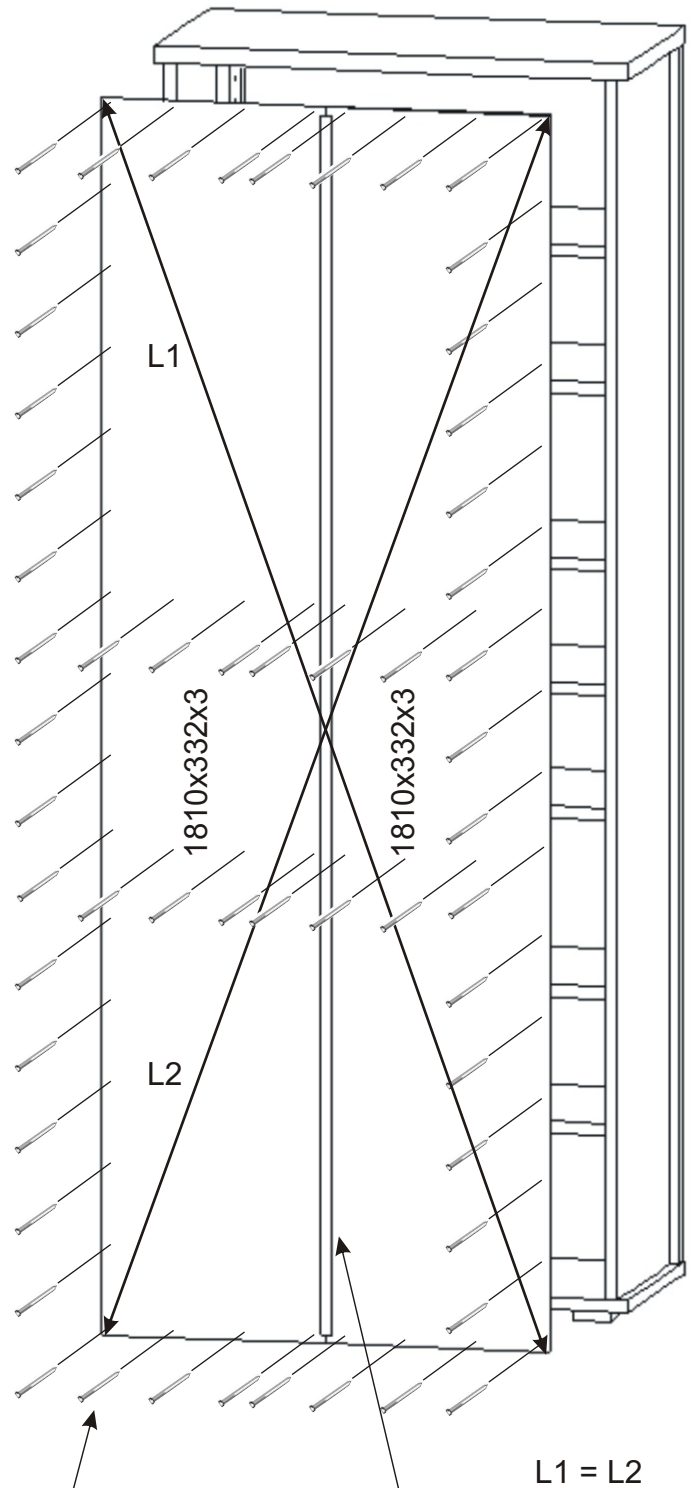

# KR 15

350mm 704mm

1842mm

<b>Konfirmát 50mm</b>  4x	<b>Hřebík</b>  56x	<b>Policové podpěrky</b>  20x	<b>Lepidlo 40ml</b>  1x	<b>Kolík 35mm</b>  30x	<b>Vložený pant s tlumením</b>  8x
<b>H lišta 1784mm</b>  1x	<b>Plastová noha 58x58x22</b>  4x	<b>Úchytka 30x30x23</b>  4x	<b>Šroubky 4x22mm</b>  4x	<b>Vrut 4x16</b>  40x	

1.

2.

Policové podpěrky  
20x

Lepidlo	Kolík 35mm
	30x

Vrut 4x16  
8x

Plastová noha  
58x58x22  
4x

3.

4.

5.

Pohled zezadu

6.

Pohled zezadu

7.

Boční pohled