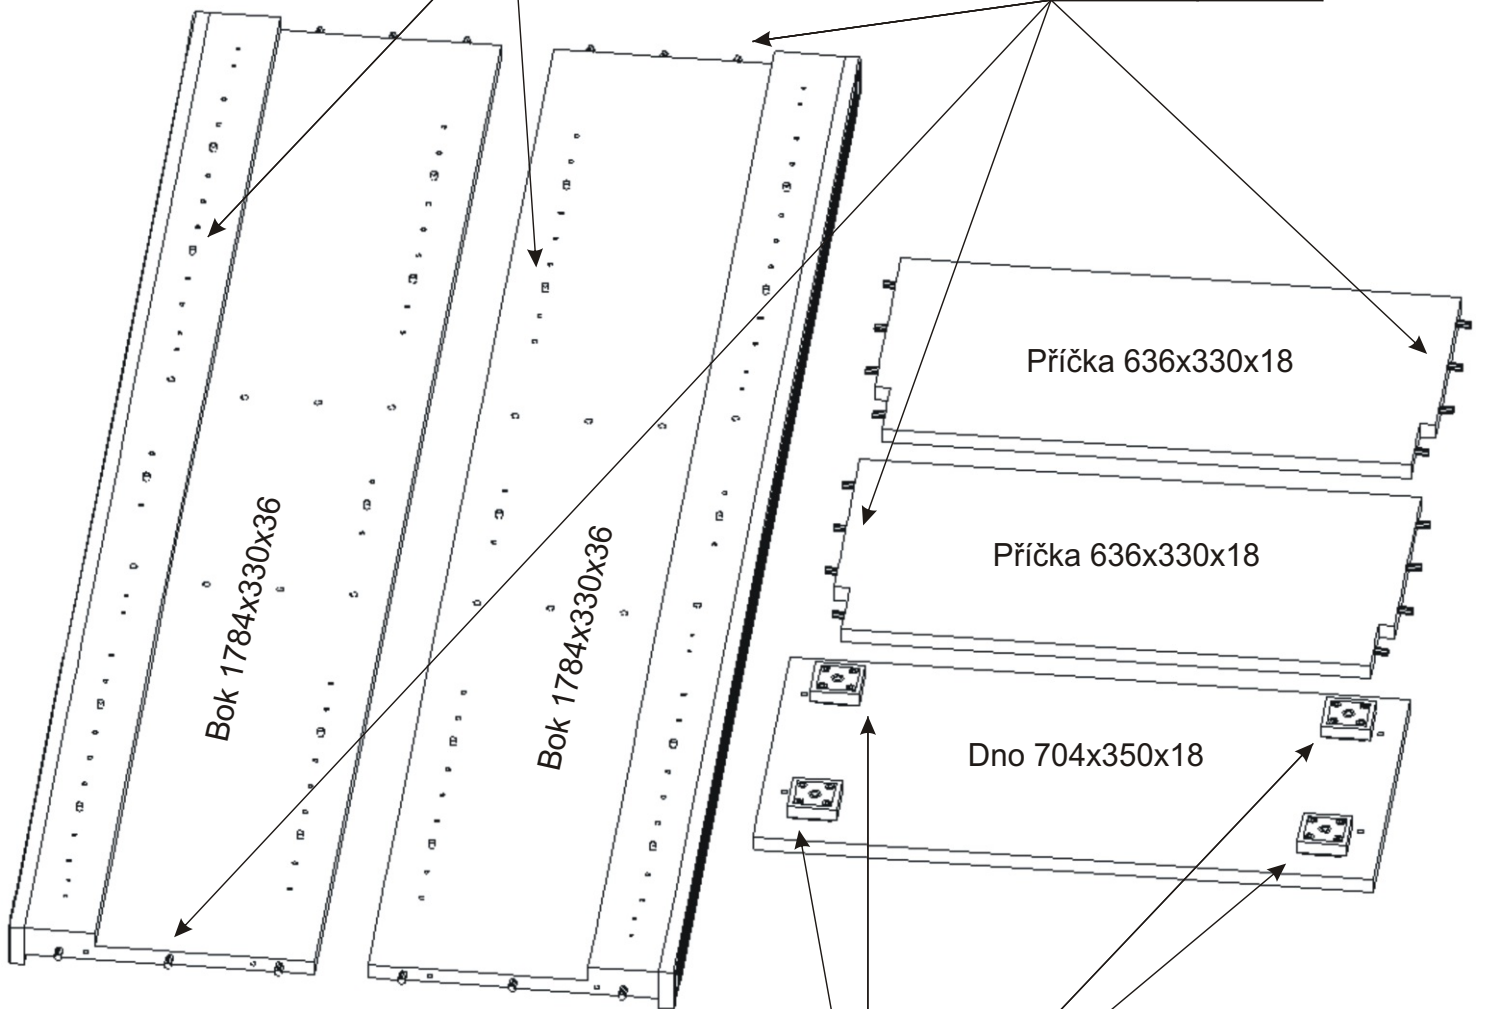

# KR 15

350mm 704mm

1842mm

<b>Konfirmát 50mm</b>  4x	<b>Hřebík</b>  56x	<b>Policové podpěrky</b>  20x	<b>Lepidlo 40ml</b>  1x	<b>Kolík 35mm</b>  30x	<b>Vložený pant s tlumením</b>  8x
<b>H lišta 1784mm</b>  1x	<b>Plastová noha 58x58x22</b>  4x	<b>Úchytka 30x30x23</b>  4x	<b>Šroubky 4x22mm</b>  4x	<b>Vrut 4x16</b>  40x	

1.

2.

Policové podpěrky  
20x

Lepidlo	Kolík 35mm
	30x

Vrut 4x16  
8x

Plastová noha  
58x58x22  
4x

3.

4.

5.

Pohled zezadu

6.

Pohled zezadu

7.

Boční pohled