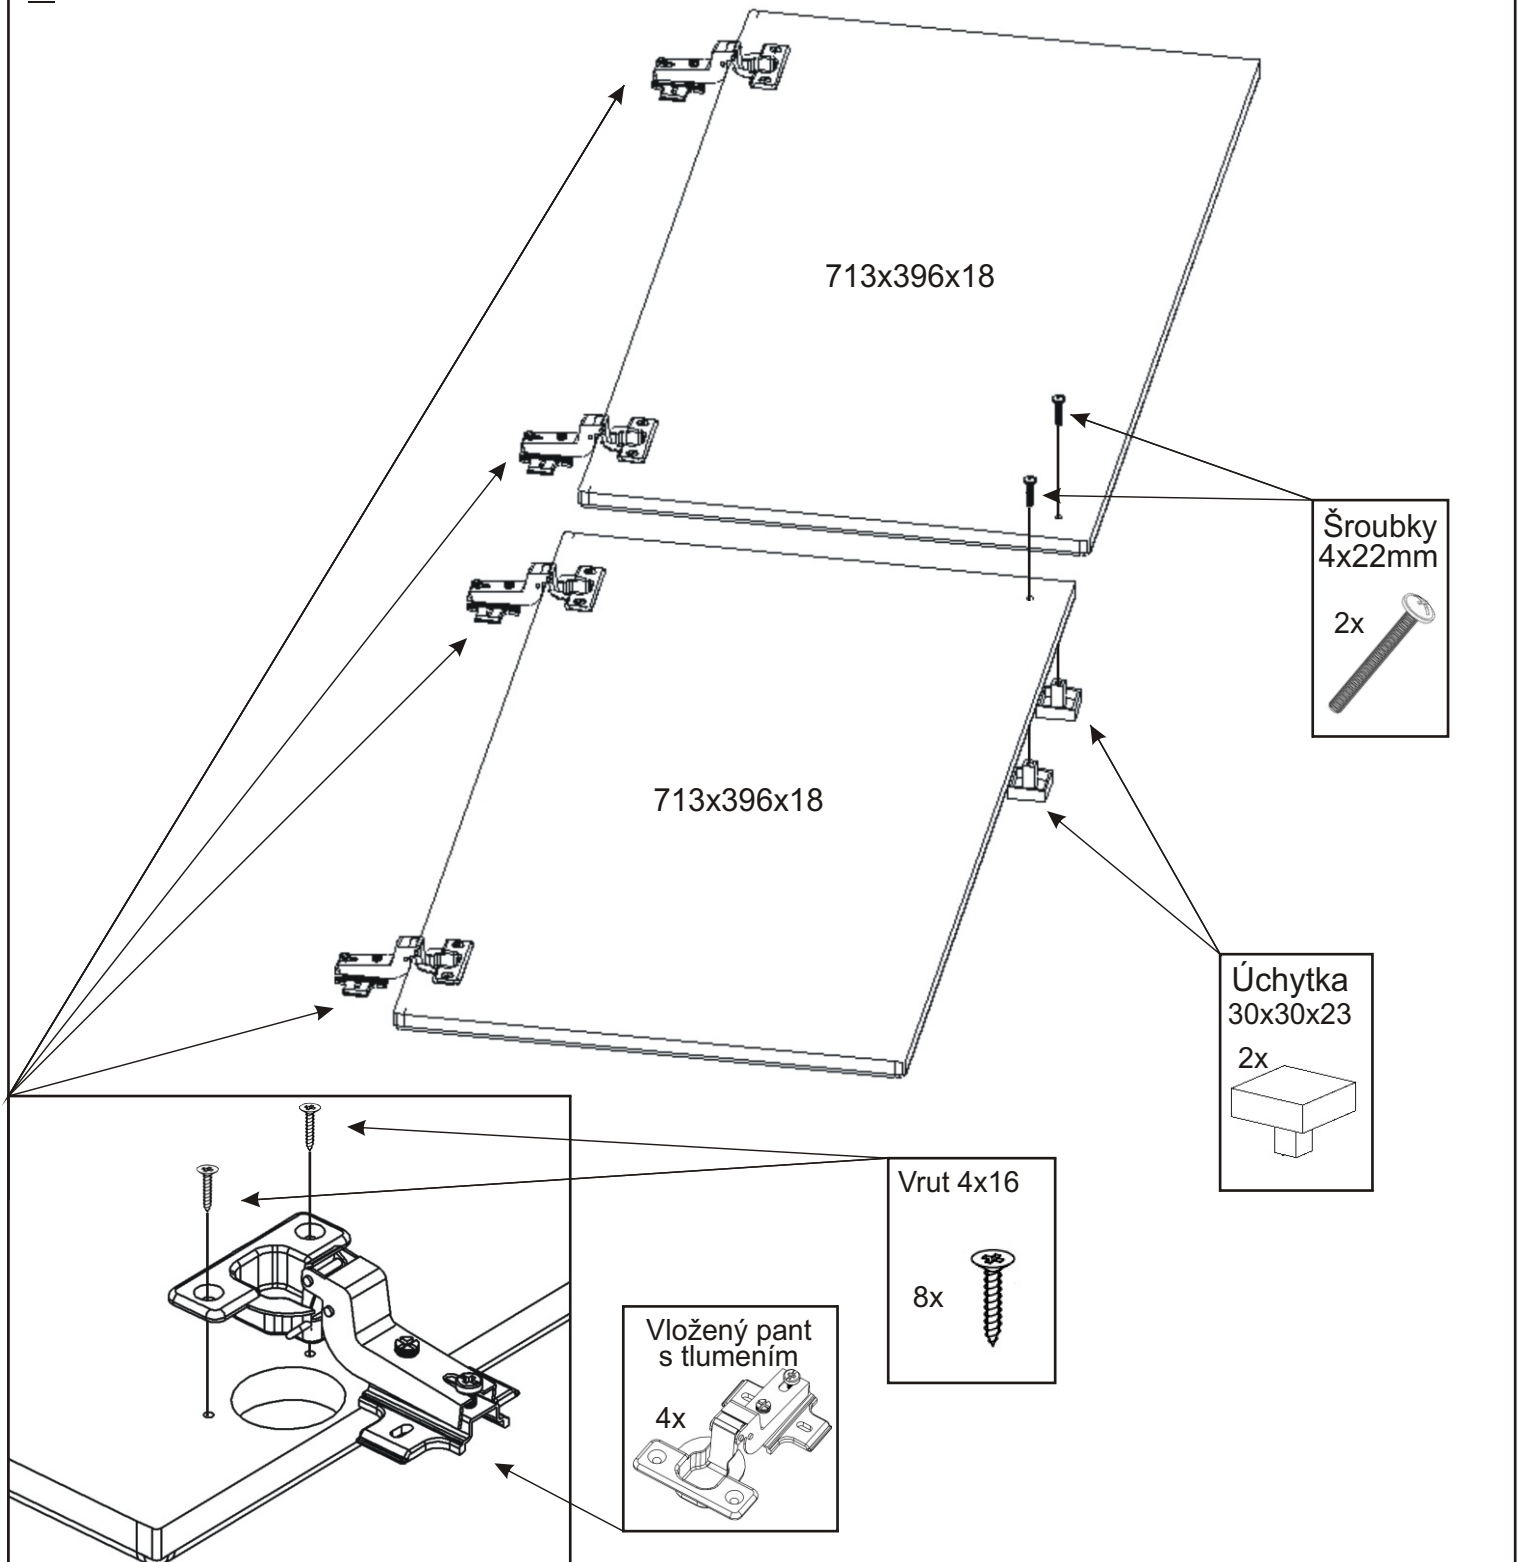

# KR 16

504mm  
350mm  
1842mm

<b>Konfirmát 50mm</b> 4x 	<b>Policové podpěrky</b> 20x 	<b>Lepidlo 40ml</b> 1x 	<b>Kolík 35mm</b> 30x 	<b>Vložený pant s tlumením</b> 4x 
<b>Hřebík</b> 44x 	<b>Plastová noha 58x58x22</b> 4x 	<b>Úchytka 30x30x23</b> 2x 	<b>Šroubky 4x22mm</b> 2x 	<b>Vrut 4x16</b> 24x 

1.

2.

Policové podpěrky  
20x

Lepidlo	Kolík 35mm
	30x

Vrut 4x16  
8x

Plastová noha  
58x58x22  
4x

3.

4.

5.

Pohled zezadu

6.

Pohled zezadu

7.

Boční pohled