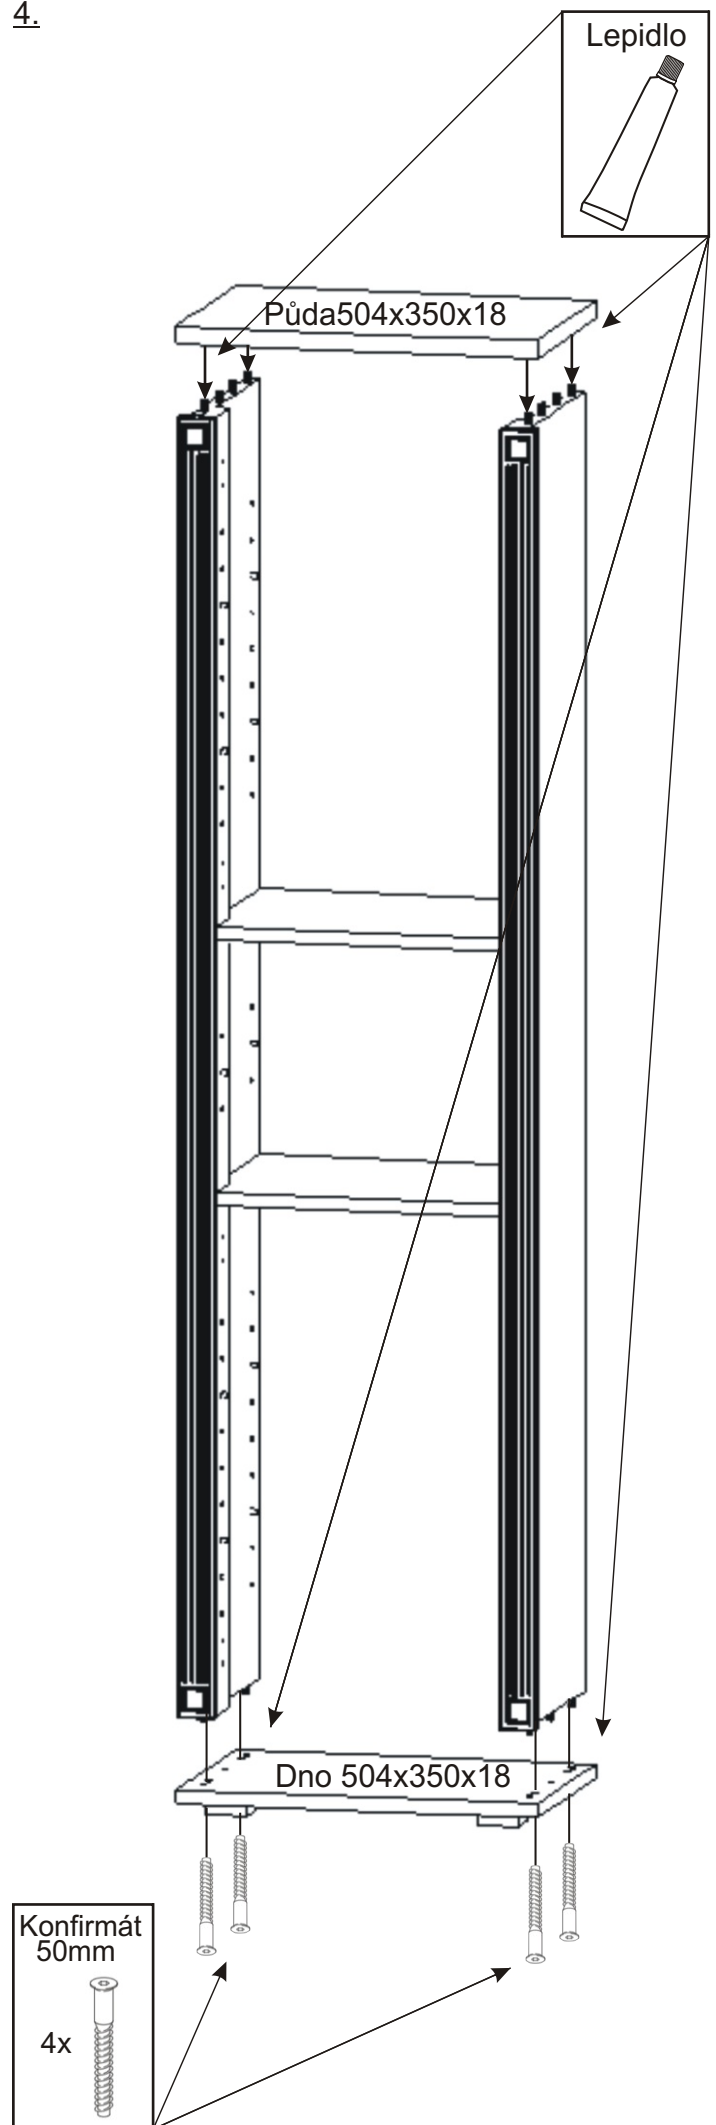

# KR 16

504mm  
350mm  
1842mm

<b>Konfirmát 50mm</b> 4x 	<b>Policové podpěrky</b> 20x 	<b>Lepidlo 40ml</b> 1x 	<b>Kolík 35mm</b> 30x 	<b>Vložený pant s tlumením</b> 4x 
<b>Hřebík</b> 44x 	<b>Plastová noha 58x58x22</b> 4x 	<b>Úchytka 30x30x23</b> 2x 	<b>Šroubky 4x22mm</b> 2x 	<b>Vrut 4x16</b> 24x 

1.

2.

Policové podpěrky  
20x

Lepidlo	Kolík 35mm
	30x

Vrut 4x16  
8x

Plastová noha  
58x58x22  
4x

3.

4.

5.

Pohled zezadu

6.

Pohled zezadu

7.

Boční pohled