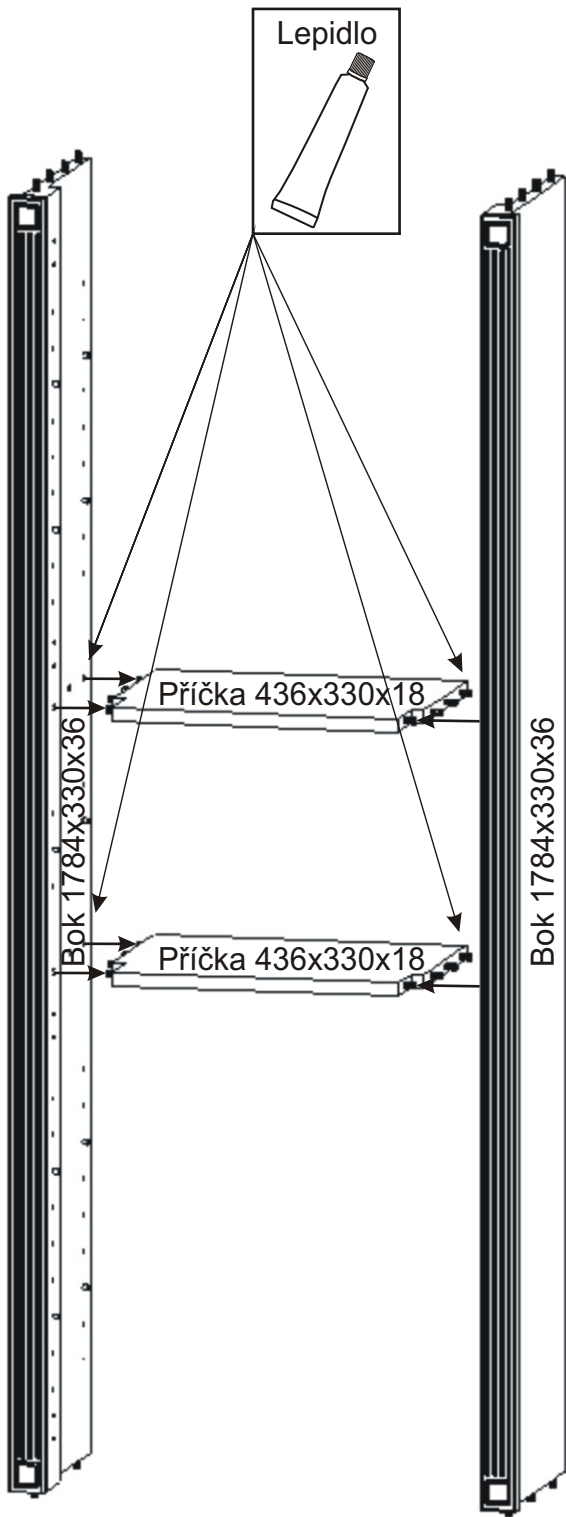

# KR 16

504mm  
350mm  
1842mm

<b>Konfirmát 50mm</b> 4x 	<b>Policové podpěrky</b> 20x 	<b>Lepidlo 40ml</b> 1x 	<b>Kolík 35mm</b> 30x 	<b>Vložený pant s tlumením</b> 4x 
<b>Hřebík</b> 44x 	<b>Plastová noha 58x58x22</b> 4x 	<b>Úchytka 30x30x23</b> 2x 	<b>Šroubky 4x22mm</b> 2x 	<b>Vrut 4x16</b> 24x 

1.

2.

Policové podpěrky  
20x

Lepidlo	Kolík 35mm
	30x

Vrut 4x16  
8x

Plastová noha  
58x58x22  
4x

3.

4.

5.

Pohled zezadu

6.

Pohled zezadu

7.

Boční pohled