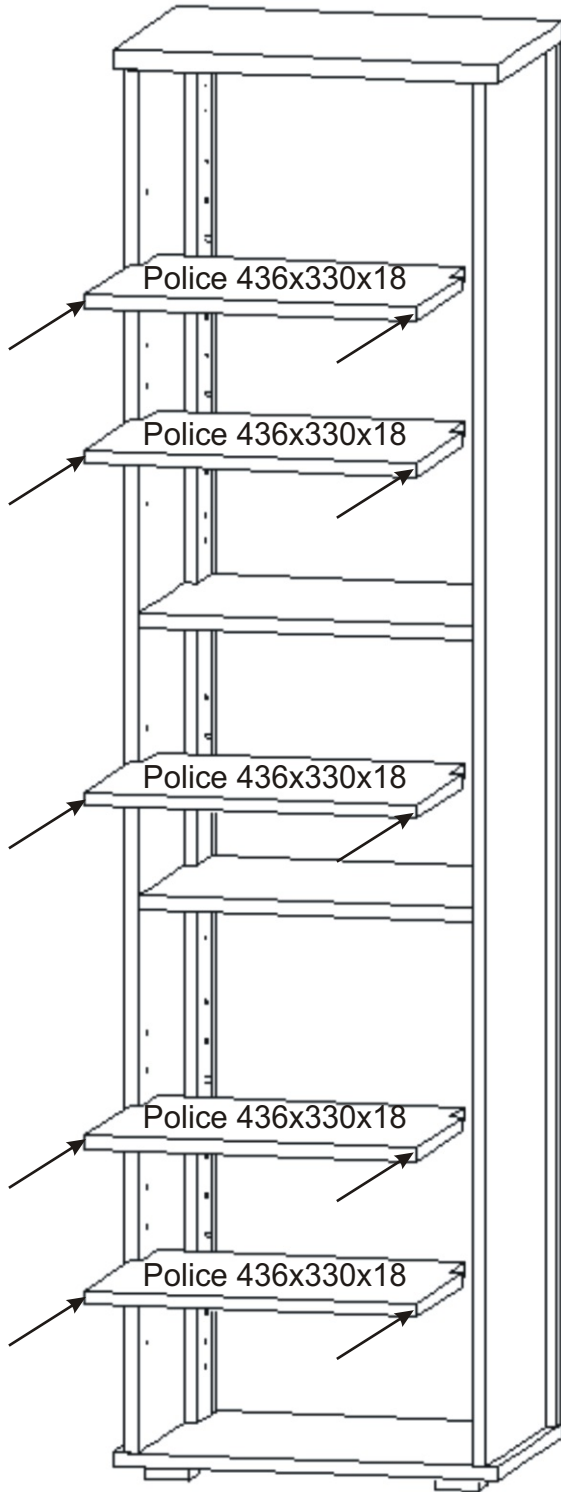

# KR 16

504mm  
350mm  
1842mm

<b>Konfirmát 50mm</b> 4x 	<b>Policové podpěrky</b> 20x 	<b>Lepidlo 40ml</b> 1x 	<b>Kolík 35mm</b> 30x 	<b>Vložený pant s tlumením</b> 4x 
<b>Hřebík</b> 44x 	<b>Plastová noha 58x58x22</b> 4x 	<b>Úchytka 30x30x23</b> 2x 	<b>Šroubky 4x22mm</b> 2x 	<b>Vrut 4x16</b> 24x 

1.

2.

Policové podpěrky  
20x

Lepidlo	Kolík 35mm
	30x

Vrut 4x16  
8x

Plastová noha  
58x58x22  
4x

3.

4.

5.

Pohled zezadu

6.

Pohled zezadu

7.

Boční pohled