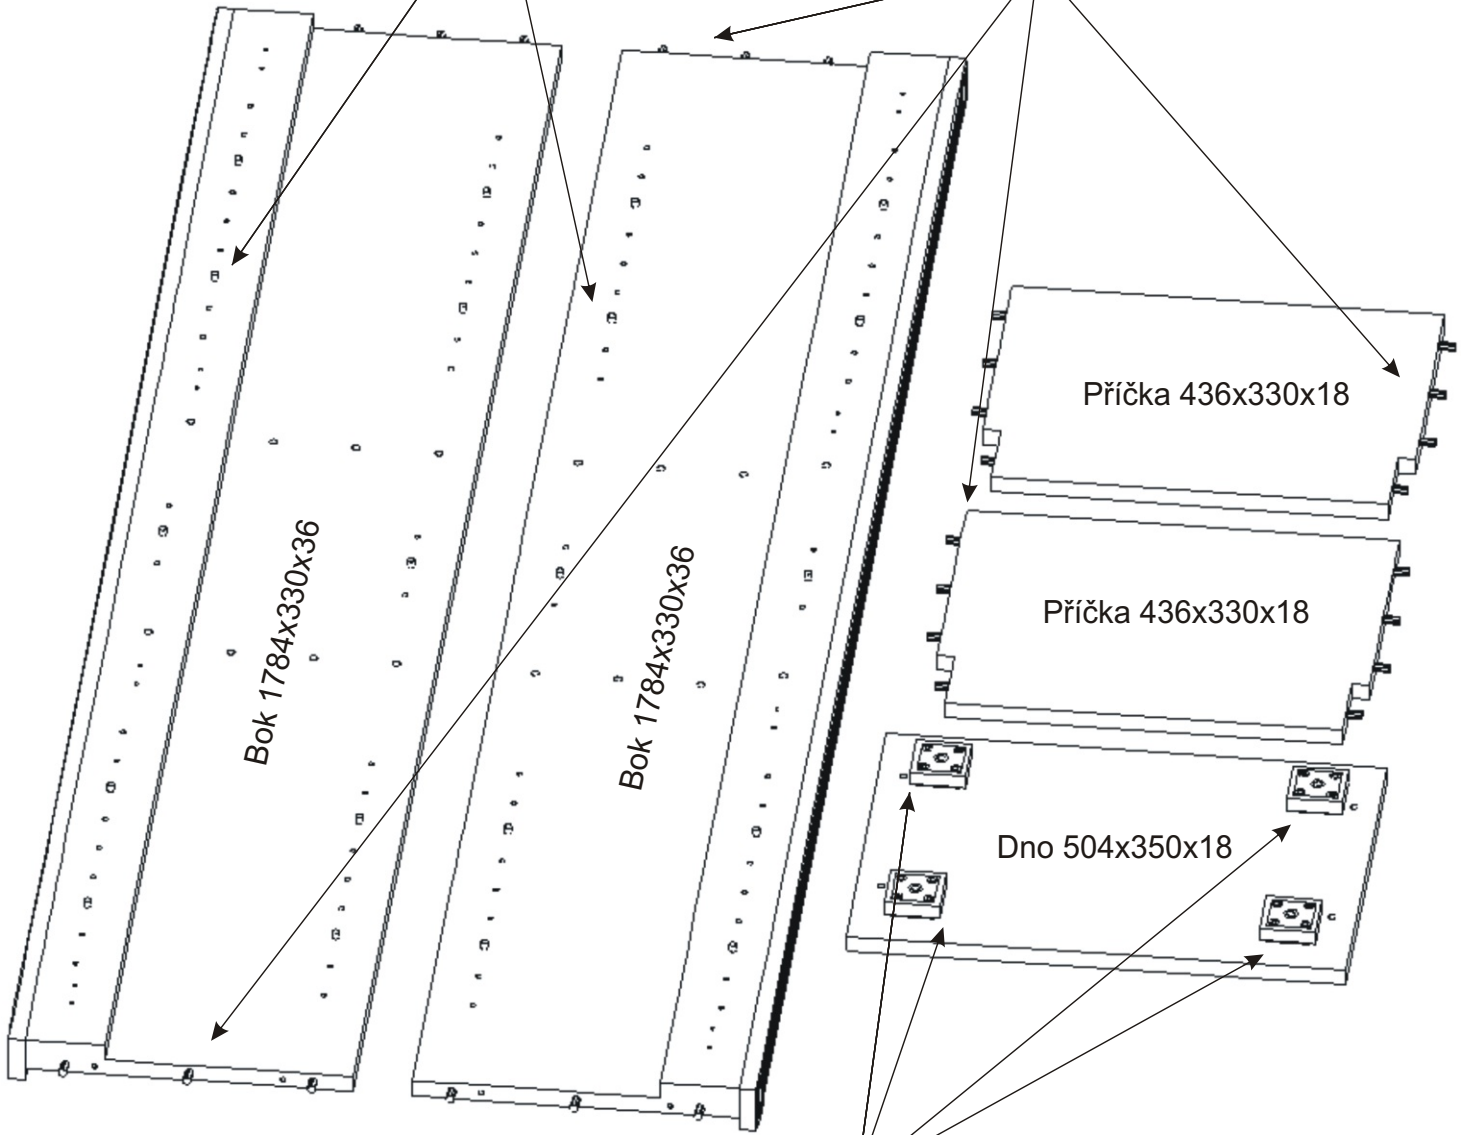

# KR 16

504mm  
350mm  
1842mm

<b>Konfirmát 50mm</b> 4x 	<b>Policové podpěrky</b> 20x 	<b>Lepidlo 40ml</b> 1x 	<b>Kolík 35mm</b> 30x 	<b>Vložený pant s tlumením</b> 4x 
<b>Hřebík</b> 44x 	<b>Plastová noha 58x58x22</b> 4x 	<b>Úchytka 30x30x23</b> 2x 	<b>Šroubky 4x22mm</b> 2x 	<b>Vrut 4x16</b> 24x 

1.

2.

Policové podpěrky  
20x

Lepidlo	Kolík 35mm
	30x

Vrut 4x16  
8x

Plastová noha  
58x58x22  
4x

3.

4.

5.

Pohled zezadu

6.

Pohled zezadu

7.

Boční pohled