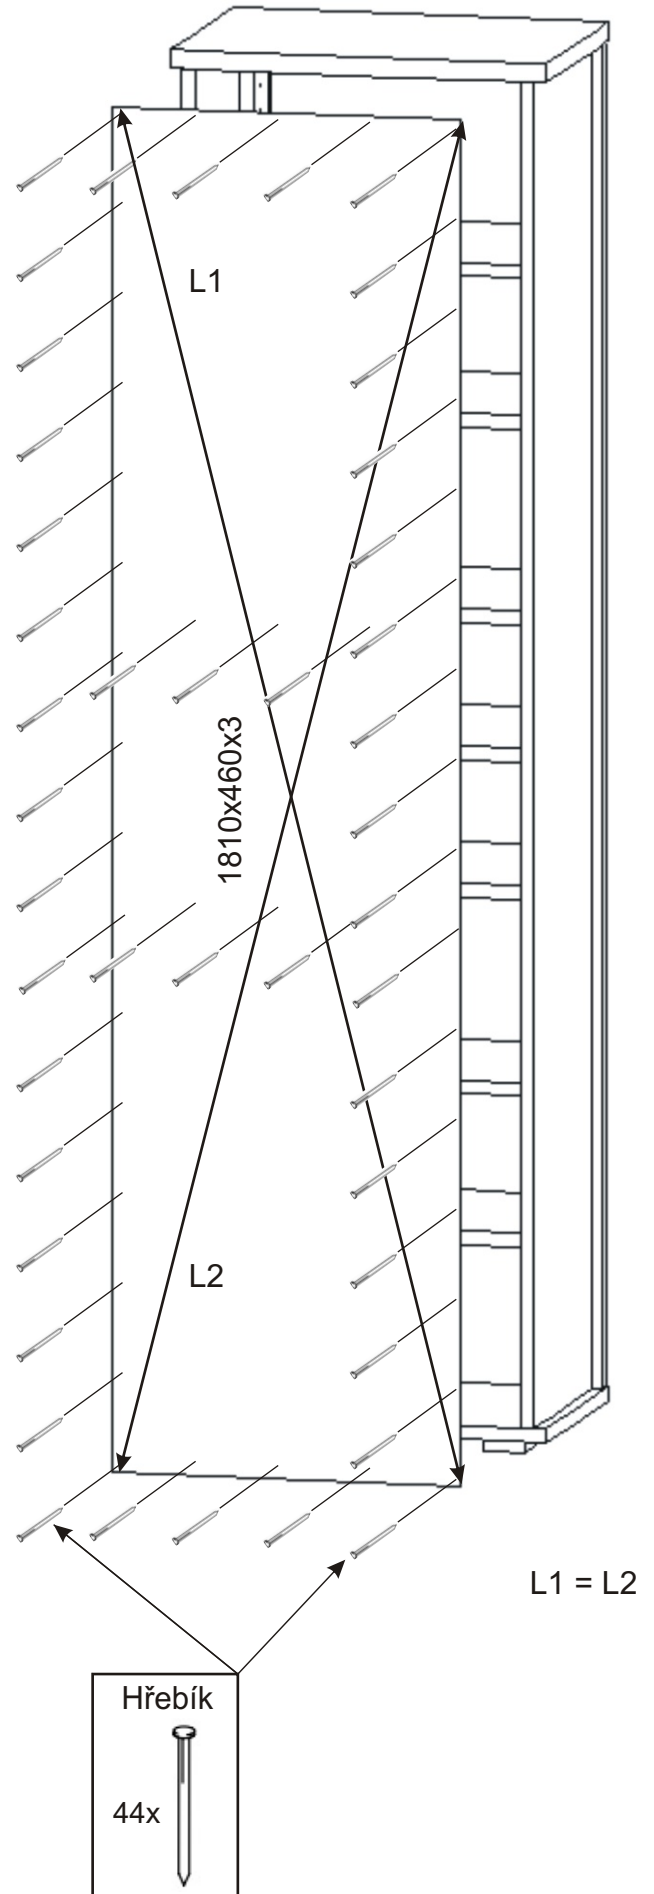

# KR 16

504mm  
350mm  
1842mm

<b>Konfirmát 50mm</b> 4x 	<b>Policové podpěrky</b> 20x 	<b>Lepidlo 40ml</b> 1x 	<b>Kolík 35mm</b> 30x 	<b>Vložený pant s tlumením</b> 4x 
<b>Hřebík</b> 44x 	<b>Plastová noha 58x58x22</b> 4x 	<b>Úchytka 30x30x23</b> 2x 	<b>Šroubky 4x22mm</b> 2x 	<b>Vrut 4x16</b> 24x 

1.

2.

Policové podpěrky  
20x

Lepidlo	Kolík 35mm
	30x

Vrut 4x16  
8x

Plastová noha  
58x58x22  
4x

3.

4.

5.

Pohled zezadu

6.

Pohled zezadu

7.

Boční pohled