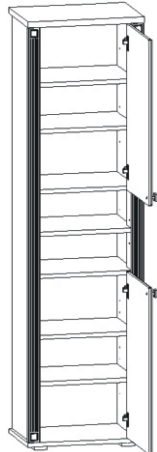

# KR 16

504mm  
350mm  
1842mm

<b>Konfirmát 50mm</b> 4x 	<b>Policové podpěrky</b> 20x 	<b>Lepidlo 40ml</b> 1x 	<b>Kolík 35mm</b> 30x 	<b>Vložený pant s tlumením</b> 4x 
<b>Hřebík</b> 44x 	<b>Plastová noha 58x58x22</b> 4x 	<b>Úchytka 30x30x23</b> 2x 	<b>Šroubky 4x22mm</b> 2x 	<b>Vrut 4x16</b> 24x 

1.

2.

Policové podpěrky  
20x

Lepidlo	Kolík 35mm
	30x

Vrut 4x16  
8x

Plastová noha  
58x58x22  
4x

3.

4.

5.

Pohled zezadu

6.

Pohled zezadu

7.

Boční pohled