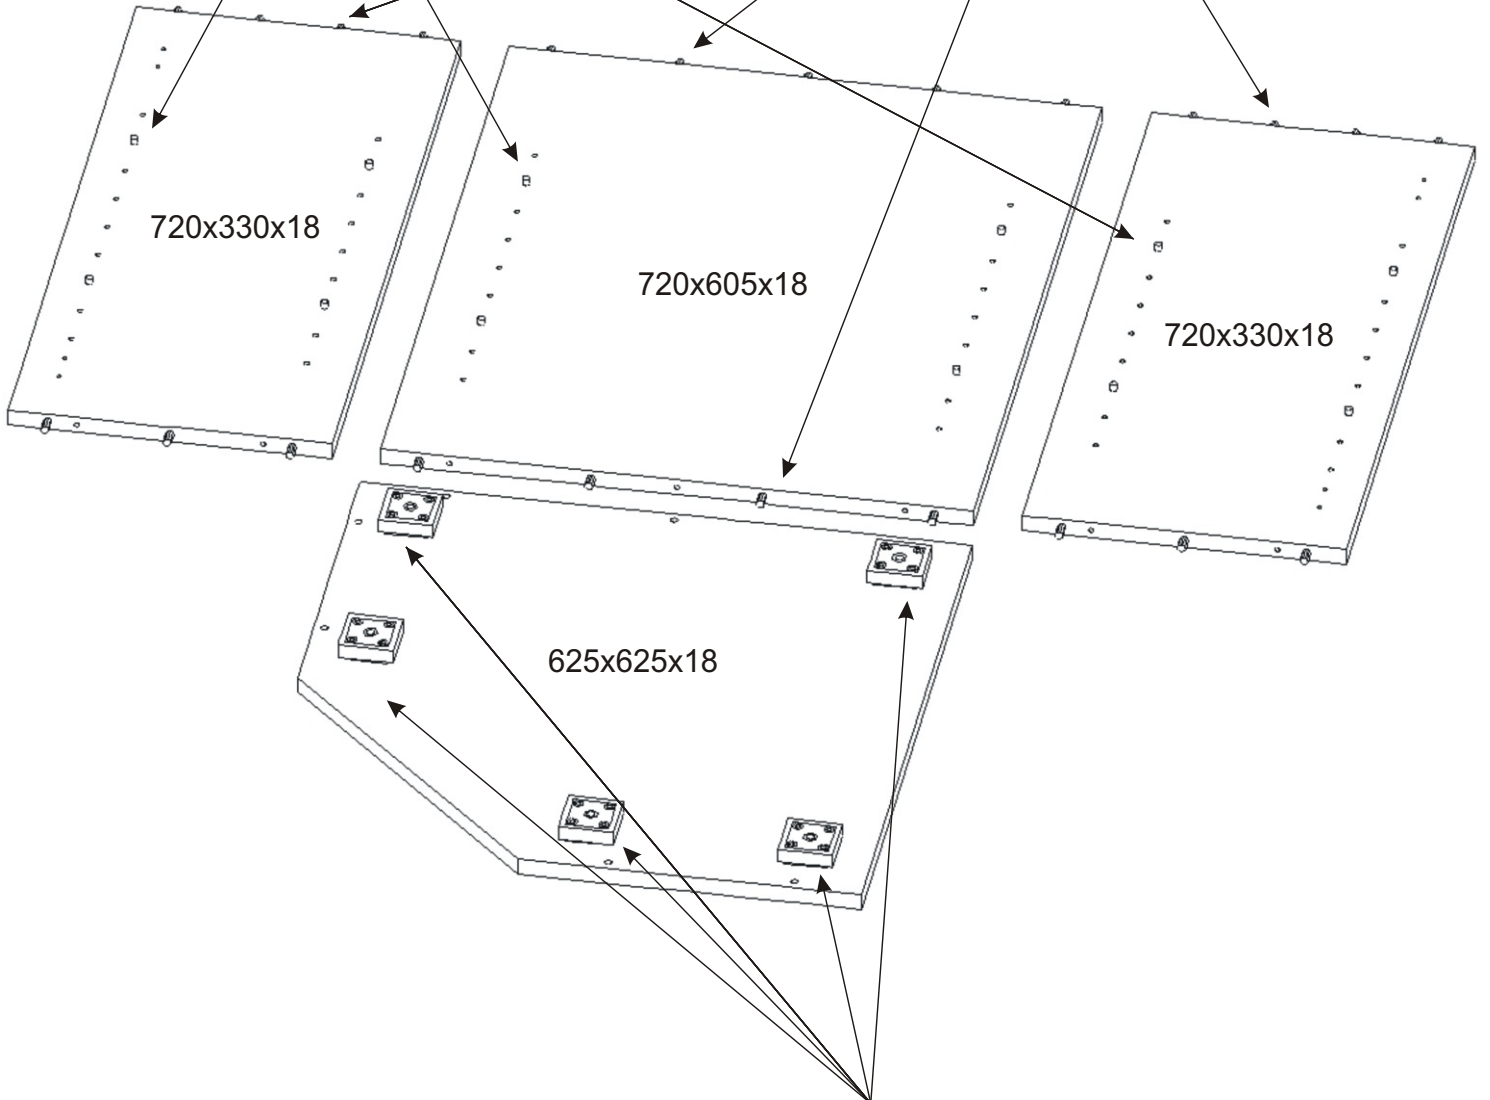

4x

Pant 45st
s tlumením

2x

Šroubky
4x22mm

1x

713x396x18

Úchytka
30x30x23

1x

2.

3.

4.

7.