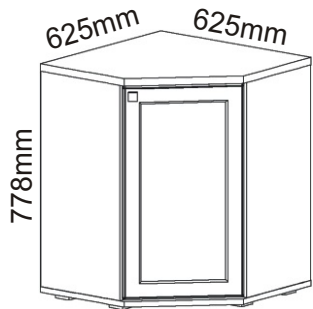

KR 22

Hřebík 22x 	Konfirmát 50mm 7x 	Lepidlo 20ml 1x 	Kolík 35mm 23x 	Pant 45st s tlumením 2x
Policové podpěrky 12x 	Plastová noha 58x58x22 5x 	Úchytka 30x30x23 1x 	Šroubky 4x22mm 1x 	Vrut 4x16 18x

1.

Vrut 4x16

4x

Pant 45st
s tlumením

2x

Šroubky
4x22mm

1x

713x396x18

Úchytka
30x30x23

1x