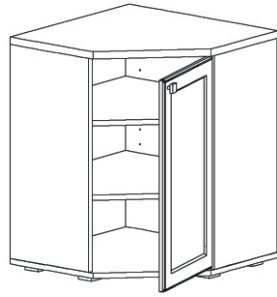

KR 22

Hřebík 22x 	Konfirmát 50mm 7x 	Lepidlo 20ml 1x 	Kolík 35mm 23x 	Pant 45st s tlumením 2x
Policové podpěrky 12x 	Plastová noha 58x58x22 5x 	Úchytka 30x30x23 1x 	Šroubky 4x22mm 1x 	Vrut 4x16 18x

1.

Vrut 4x16