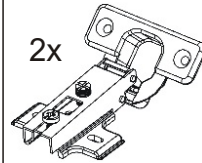

KR 22

Hřebík 22x 	Konfirmát 50mm 7x 	Lepidlo 20ml 1x 	Kolík 35mm 23x 	Pant 45st s tlumením 2x
Policové podpěrky 12x 	Plastová noha 58x58x22 5x 	Úchytka 30x30x23 1x 	Šroubky 4x22mm 1x 	Vrut 4x16 18x

1.

Vrut 4x16

4x

Pant 45st
s tlumením

2x

Šroubky
4x22mm

1x

713x396x18

Úchytka
30x30x23

1x