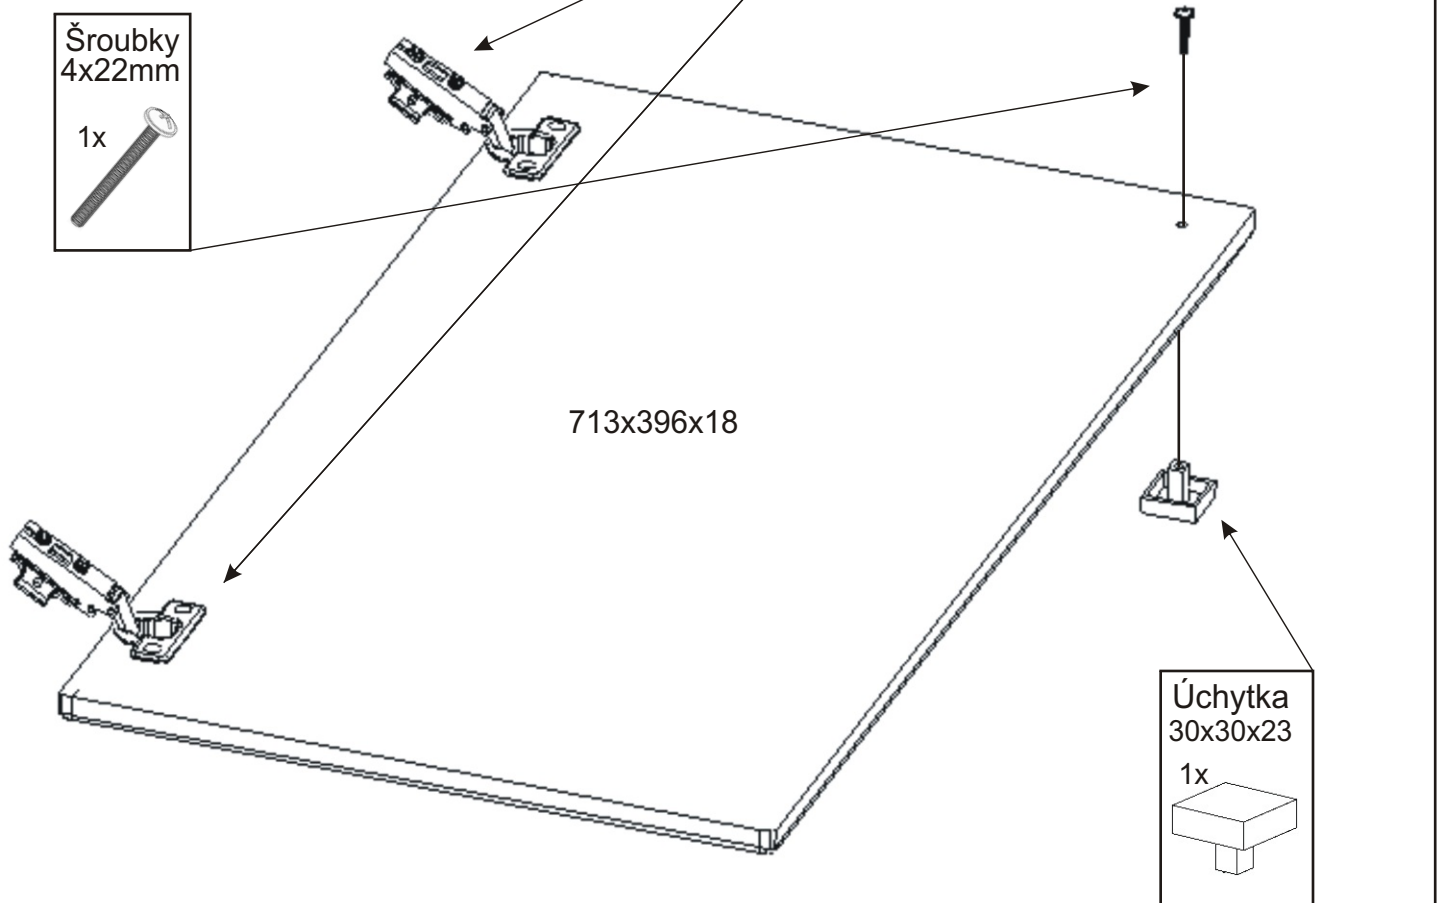

4x

Pant 45st
s tlumením

2x

Šroubky
4x22mm

1x

713x396x18

Úchytka
30x30x23

1x

2.

3.

4.

7.