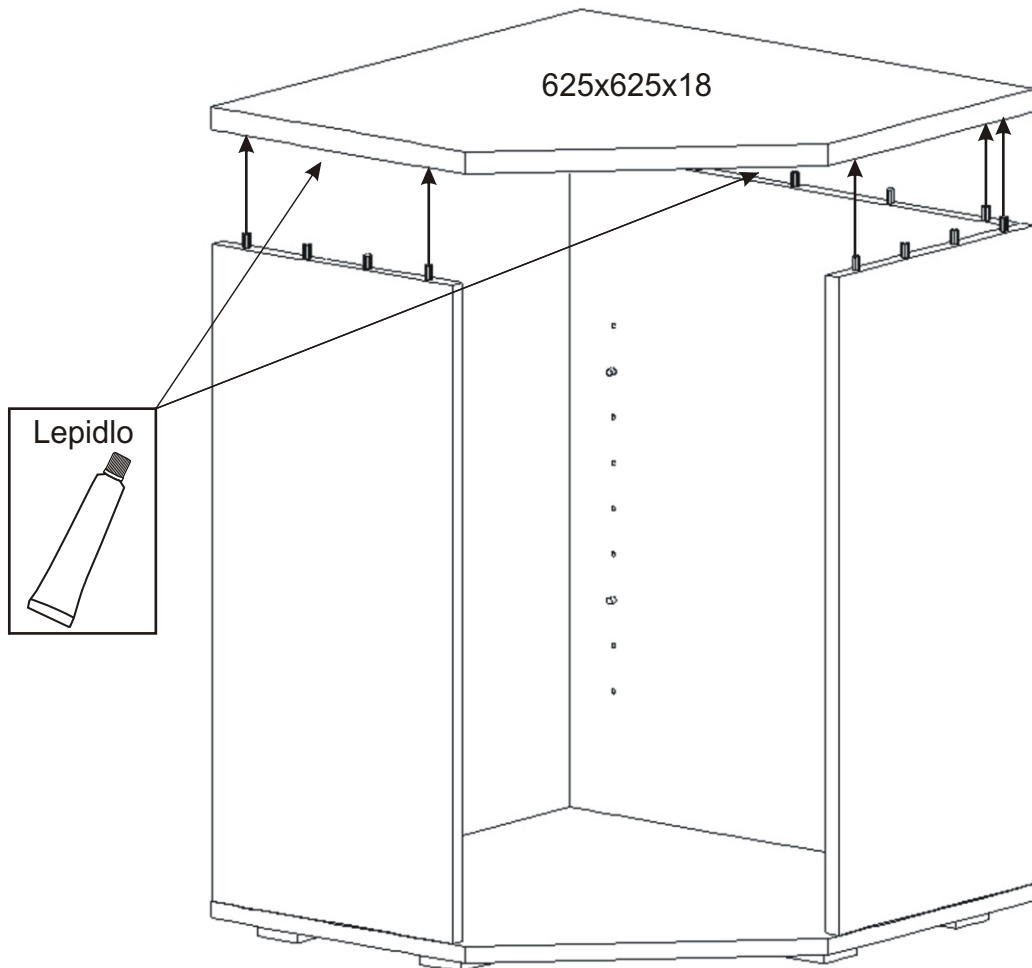

4x

Pant 45st
s tlumením

2x

Šroubky
4x22mm

1x

713x396x18

Úchytka
30x30x23

1x

2.

3.

4.

7.