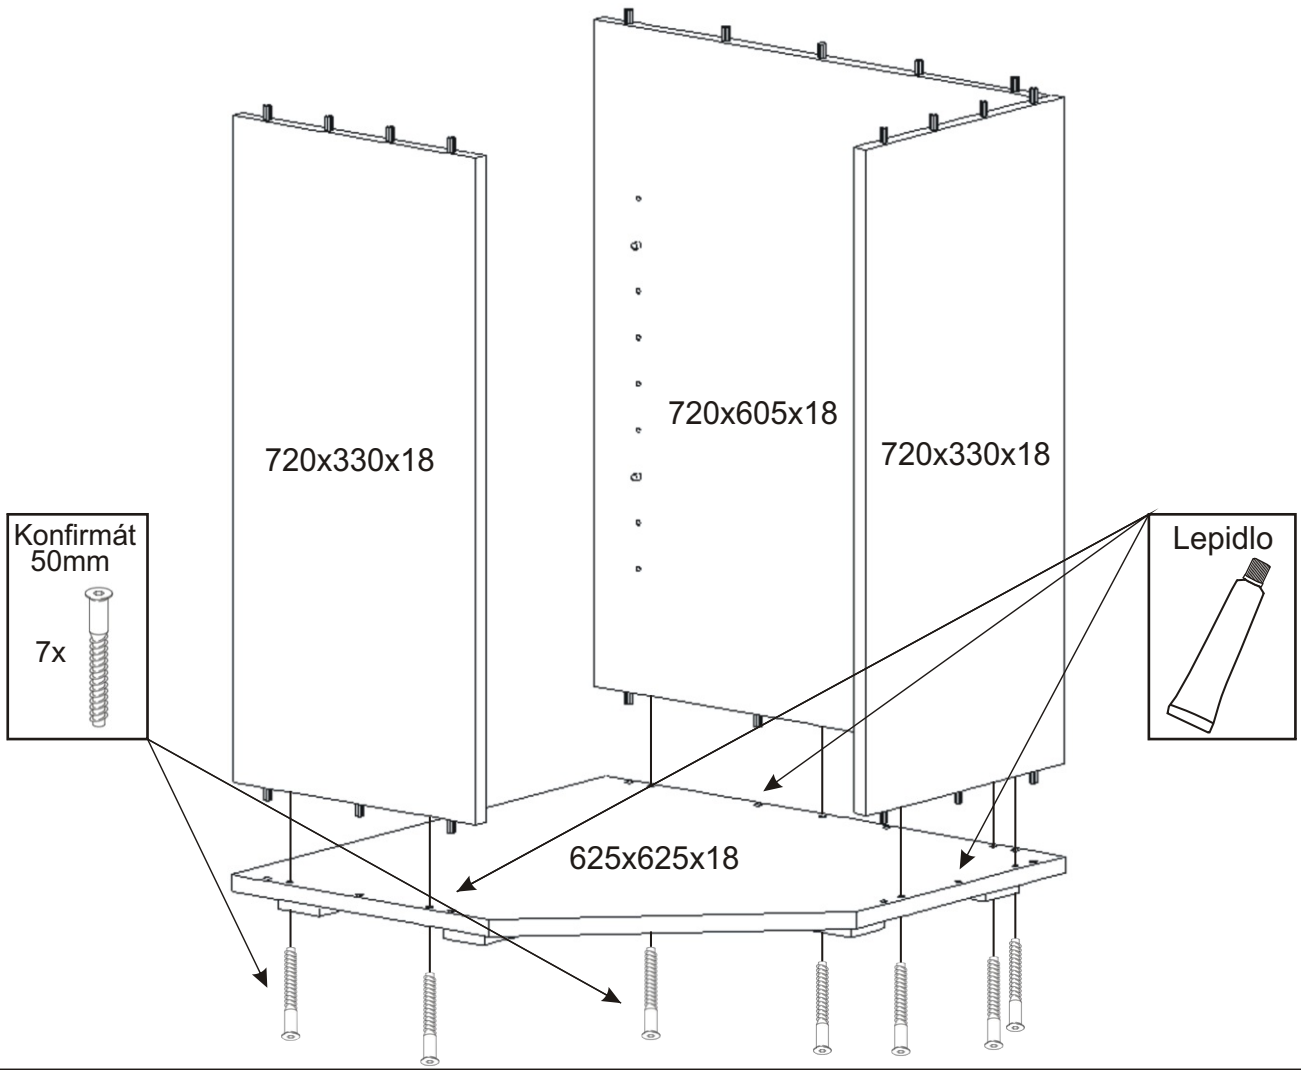

4x

Pant 45st
s tlumením

2x

Šroubky
4x22mm

1x

713x396x18

Úchytka
30x30x23

1x

2.

3.

4.

7.