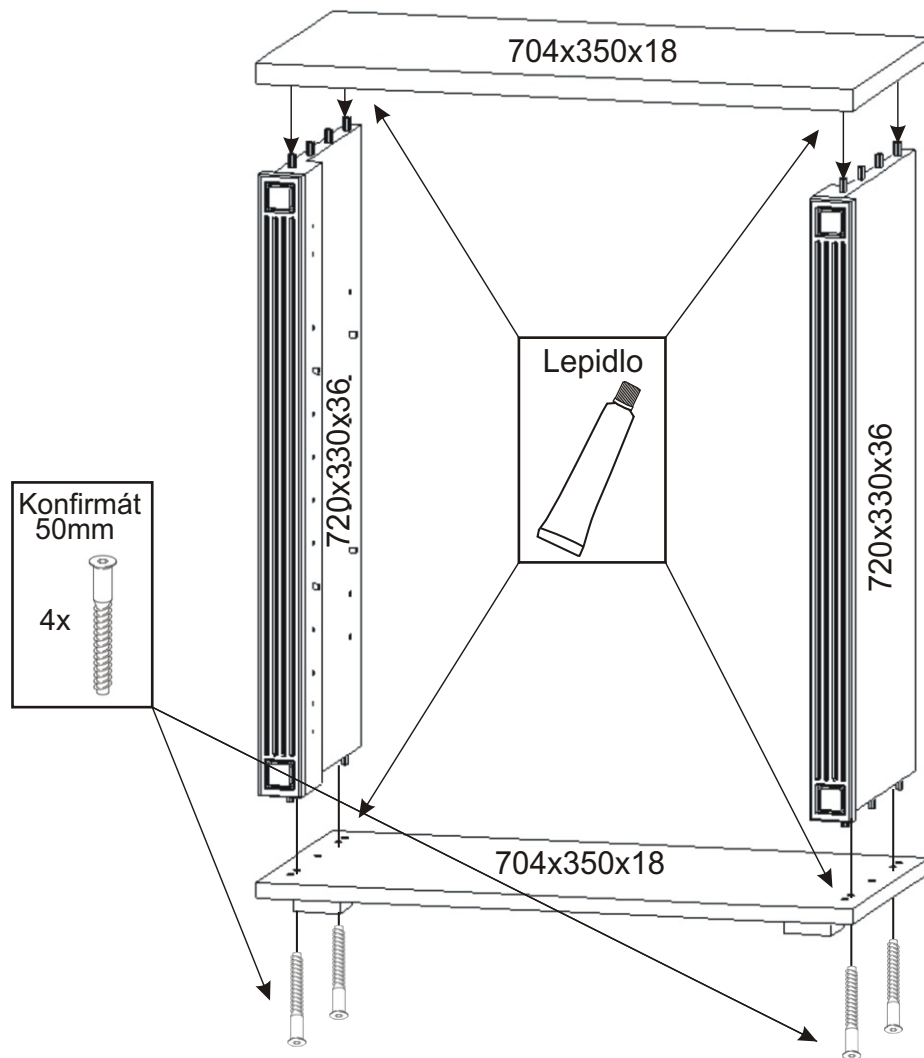

KR 2

350mm

704mm

778mm

H lišta 720mm 1x 	Konfirmát 50mm 4x 	Vrut 4x16 24x 	Lepidlo 20ml 1x 	Kolík 35mm 14x 	Vložený pant s tlumením 4x
Hřebík 26x 	Policové podpěrky 8x 	Plastová noha 58x58x22 4x 	Úchytka 30x30x23 2x 	Šroubky 4x22mm 2x 	

1.

2.

3.

4.

Pohled zezadu

5.

Pohled zezadu

6.

Boční pohled