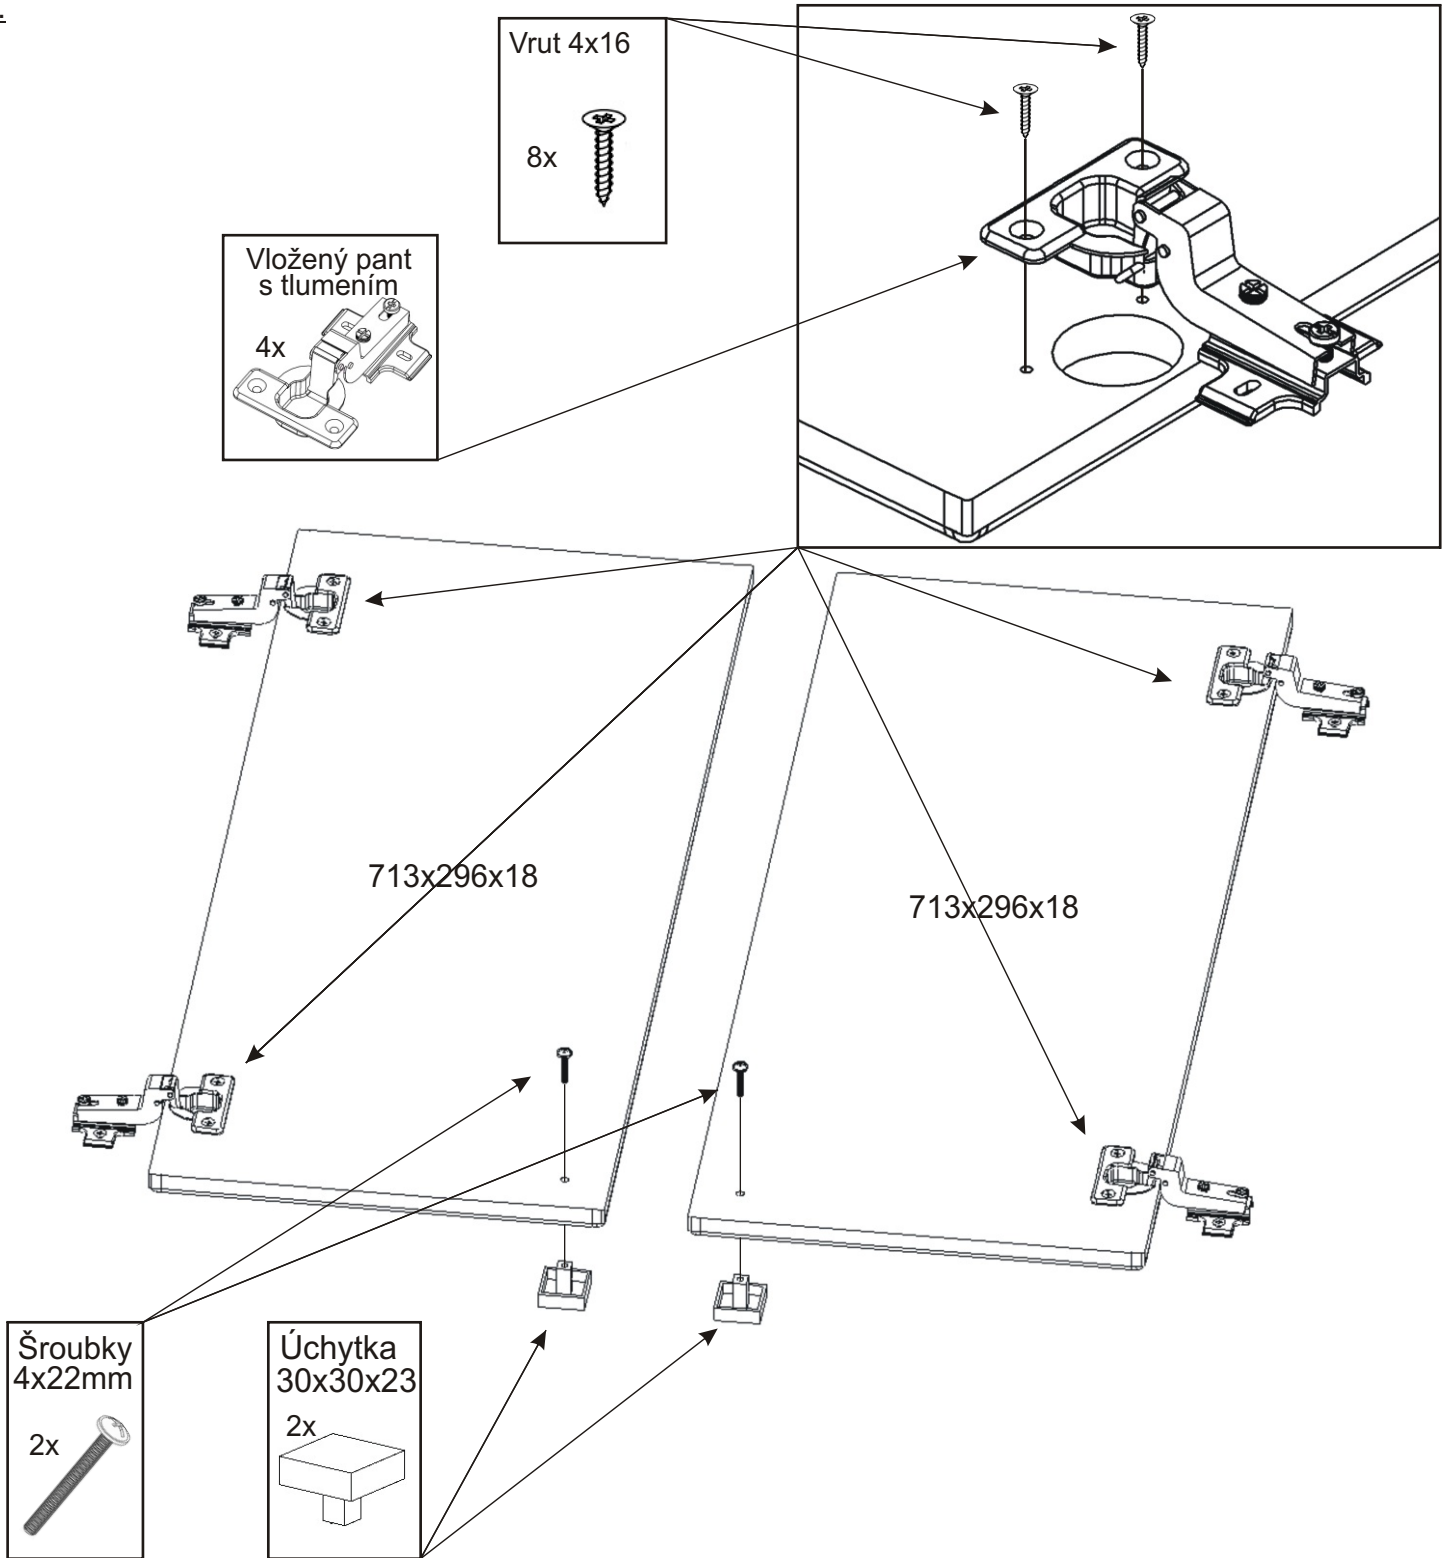

KR 2

350mm

704mm

778mm

H lišta 720mm 1x 	Konfirmát 50mm 4x 	Vrut 4x16 24x 	Lepidlo 20ml 1x 	Kolík 35mm 14x 	Vložený pant s tlumením 4x
Hřebík 26x 	Policové podpěrky 8x 	Plastová noha 58x58x22 4x 	Úchytka 30x30x23 2x 	Šroubky 4x22mm 2x 	

1.

2.

3.

4.

Pohled zezadu

5.

Pohled zezadu

6.

Boční pohled