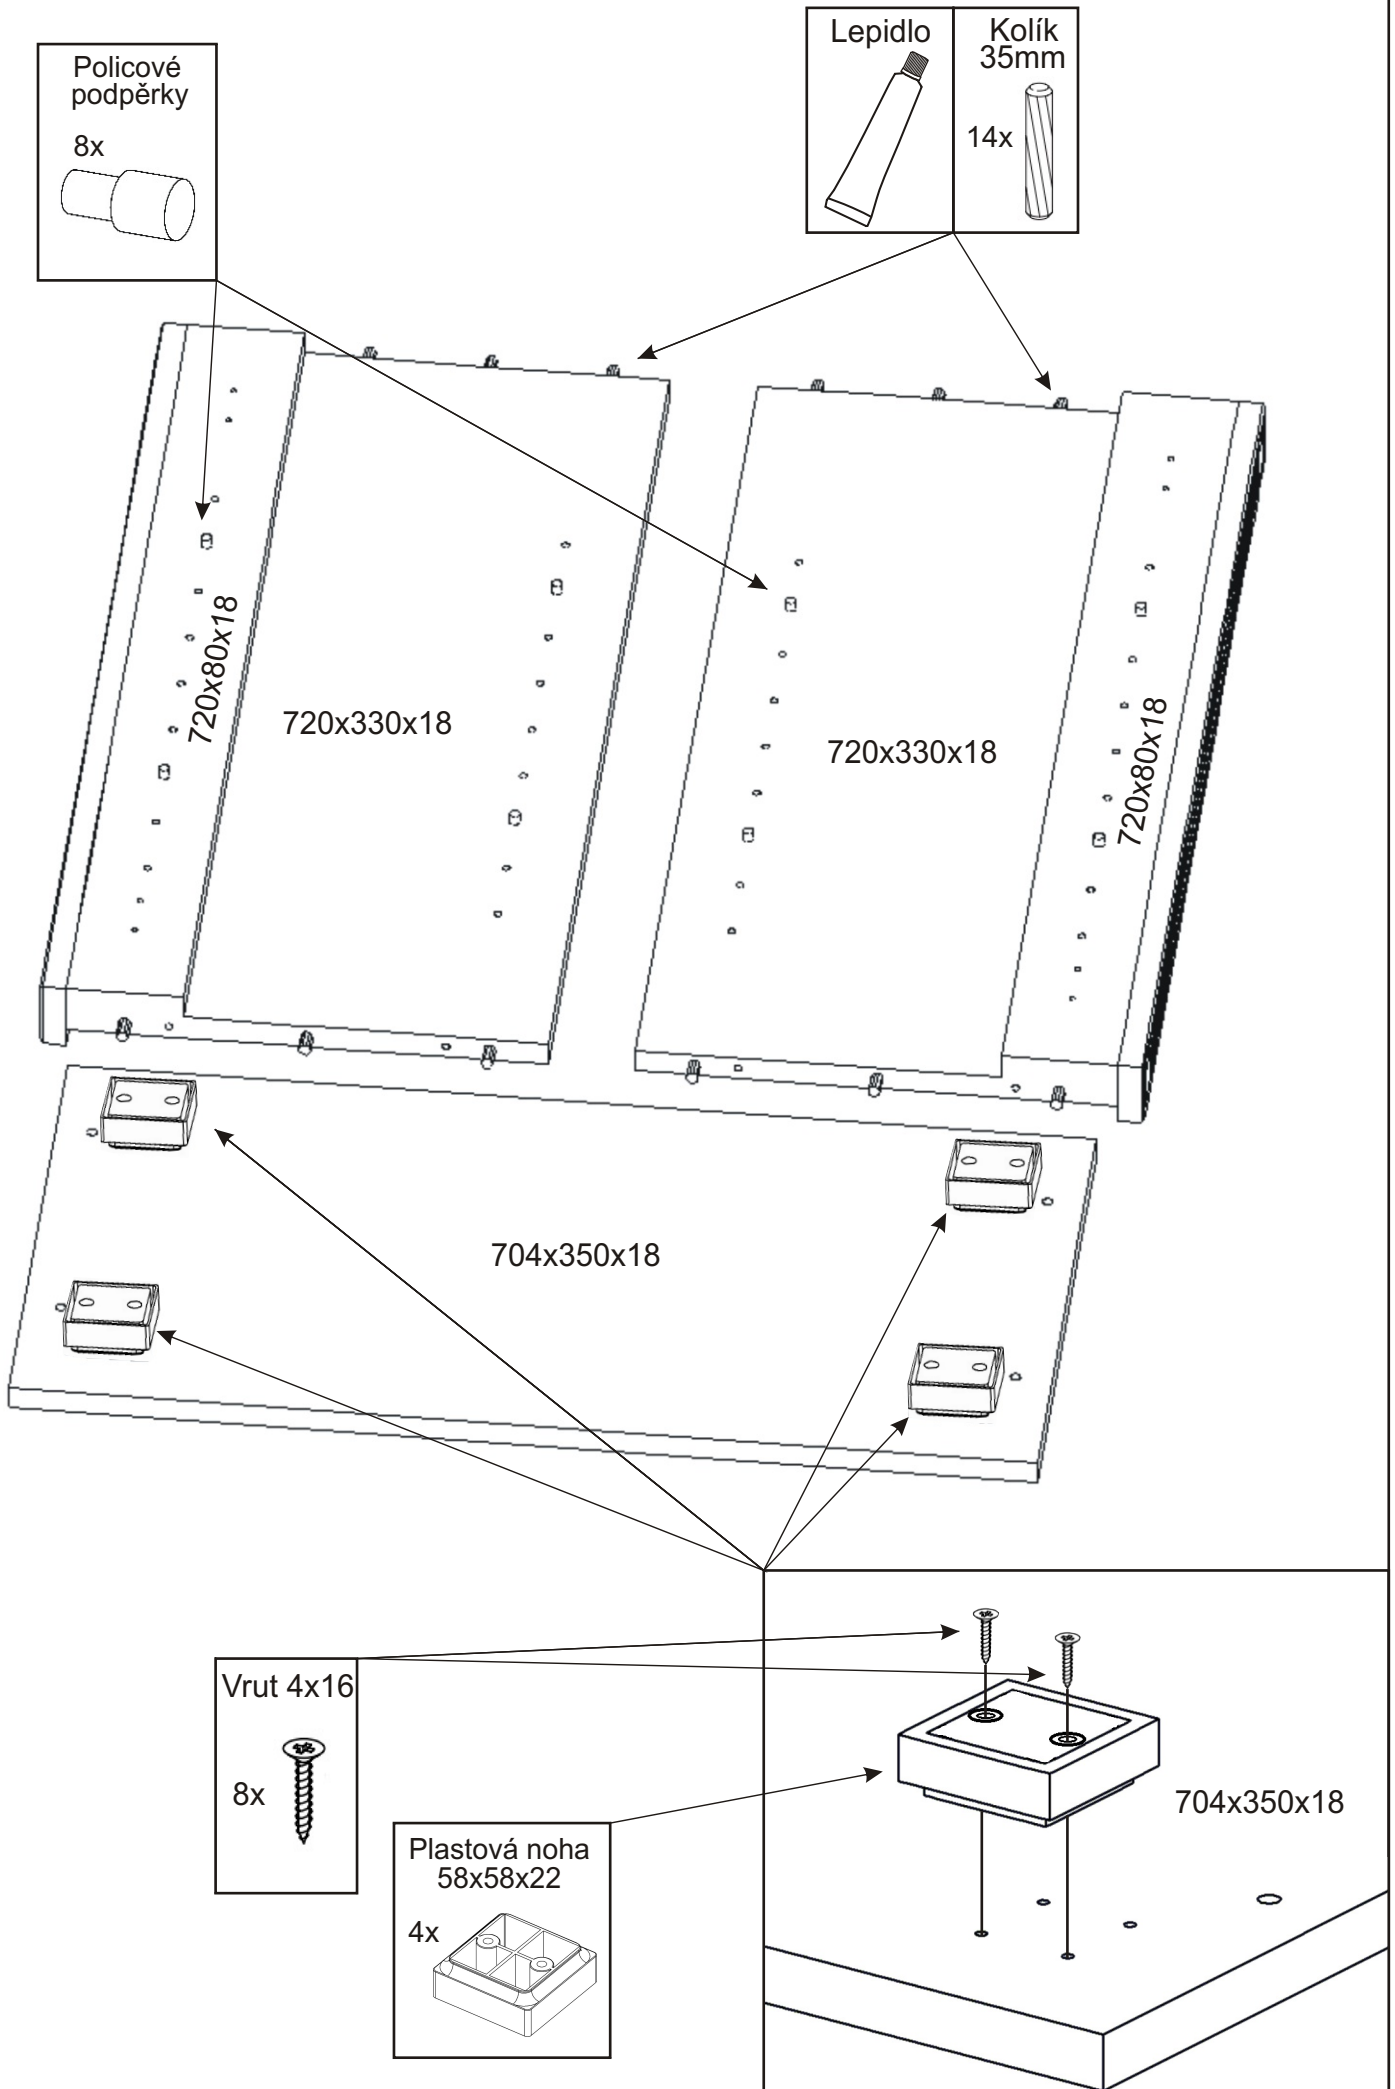

KR 2

350mm

704mm

778mm

H lišta 720mm 1x 	Konfirmát 50mm 4x 	Vrut 4x16 24x 	Lepidlo 20ml 1x 	Kolík 35mm 14x 	Vložený pant s tlumením 4x
Hřebík 26x 	Policové podpěrky 8x 	Plastová noha 58x58x22 4x 	Úchytka 30x30x23 2x 	Šroubky 4x22mm 2x 	

1.

2.

3.

4.

Pohled zezadu

5.

Pohled zezadu

6.

Boční pohled