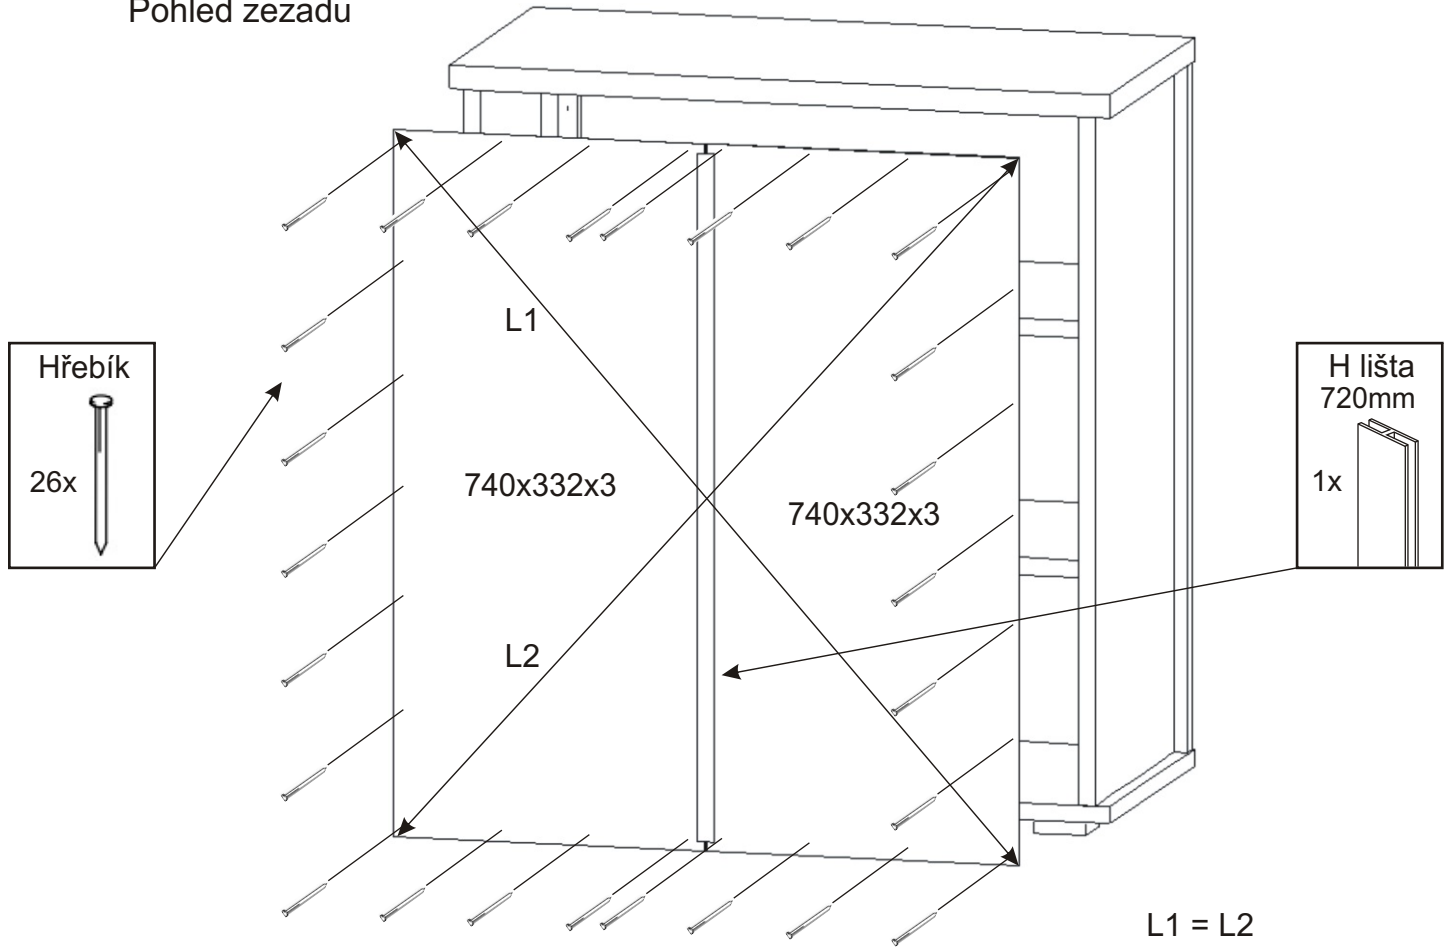

KR 2

350mm

704mm

778mm

H lišta 720mm 1x 	Konfirmát 50mm 4x 	Vrut 4x16 24x 	Lepidlo 20ml 1x 	Kolík 35mm 14x 	Vložený pant s tlumením 4x
Hřebík 26x 	Policové podpěrky 8x 	Plastová noha 58x58x22 4x 	Úchytka 30x30x23 2x 	Šroubky 4x22mm 2x 	

1.

2.

3.

4.

Pohled zezadu

5.

Pohled zezadu

6.