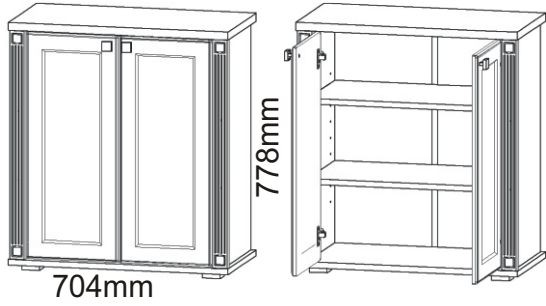

KR 2

350mm

704mm

778mm

H lišta 720mm 1x 	Konfirmát 50mm 4x 	Vrut 4x16 24x 	Lepidlo 20ml 1x 	Kolík 35mm 14x 	Vložený pant s tlumením 4x
Hřebík 26x 	Policové podpěrky 8x 	Plastová noha 58x58x22 4x 	Úchytka 30x30x23 2x 	Šroubky 4x22mm 2x 	

1.

2.

3.

4.

Pohled zezadu

5.

Pohled zezadu

6.