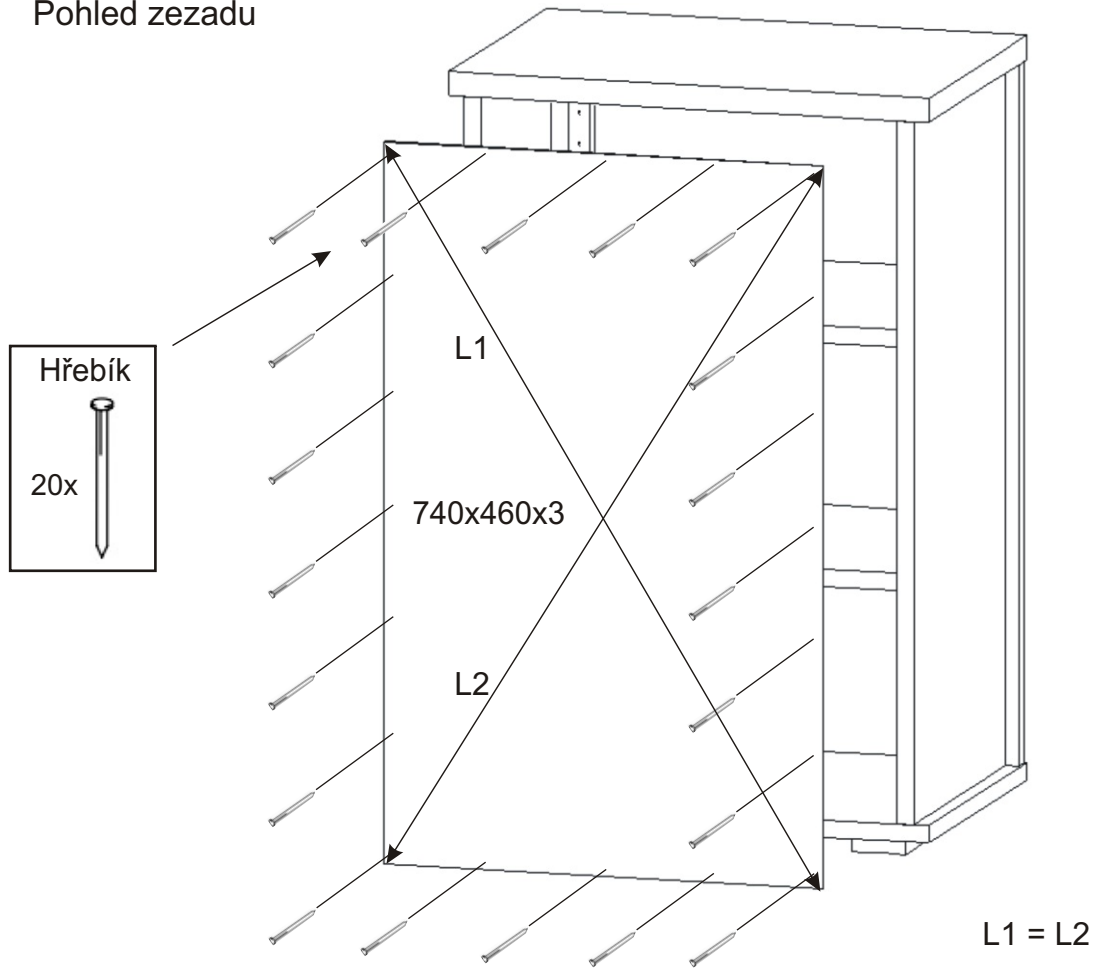

KR 3

Konfirmát 50mm  4x	Vrut 4x16  16x	Lepidlo 20ml  1x	Kolík 35mm  14x	Vložený pant s tlumením  2x
Hřebík  20x	Policové podpěrky  8x	Plastová noha 58x58x22  4x	Úchytka 30x30x23  1x	Šroubky 4x22mm  1x

1.

2.

3.

4.

Pohled zezadu

5.

Pohled zezadu

6.