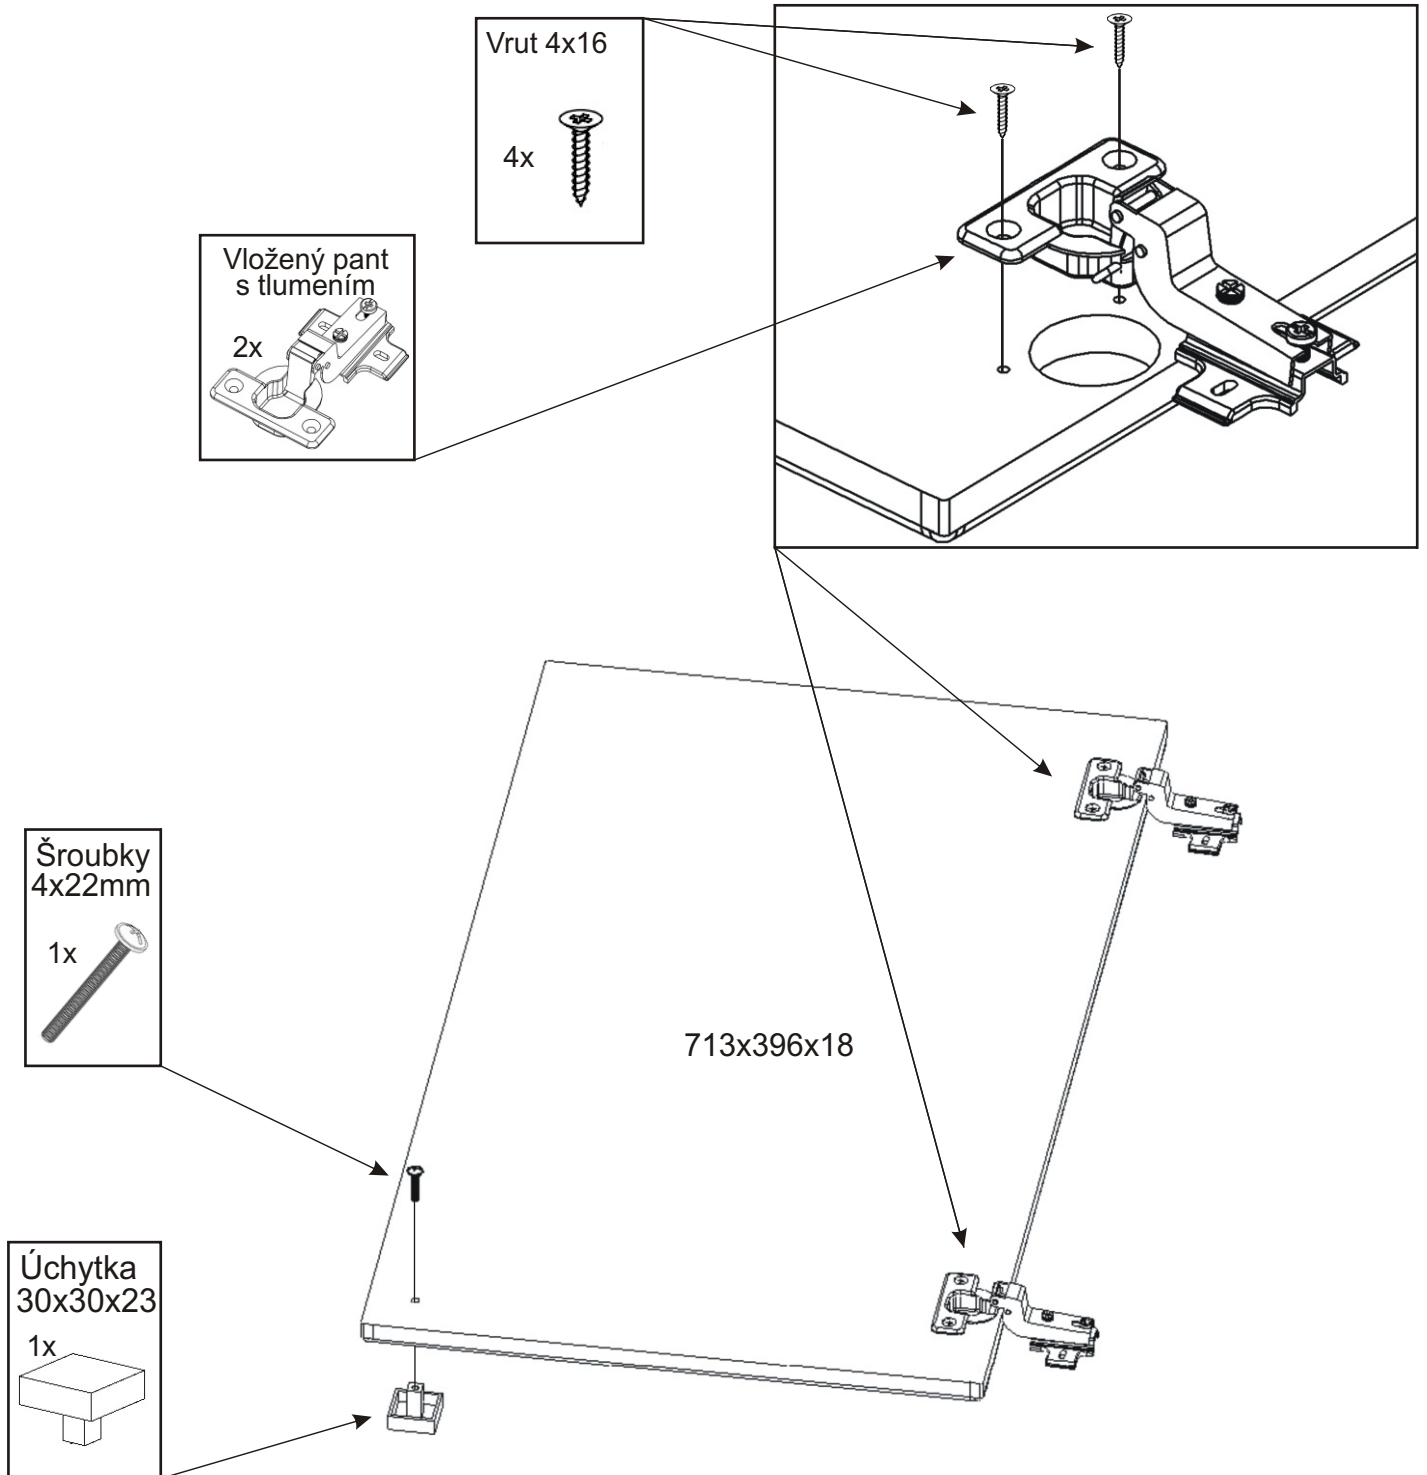

KR 3

Konfirmát 50mm  4x	Vrut 4x16  16x	Lepidlo 20ml  1x	Kolík 35mm  14x	Vložený pant s tlumením  2x
Hřebík  20x	Policové podpěrky  8x	Plastová noha 58x58x22  4x	Úchytka 30x30x23  1x	Šroubky 4x22mm  1x

1.

2.

3.

4.

Pohled zezadu

5.

Pohled zezadu

6.