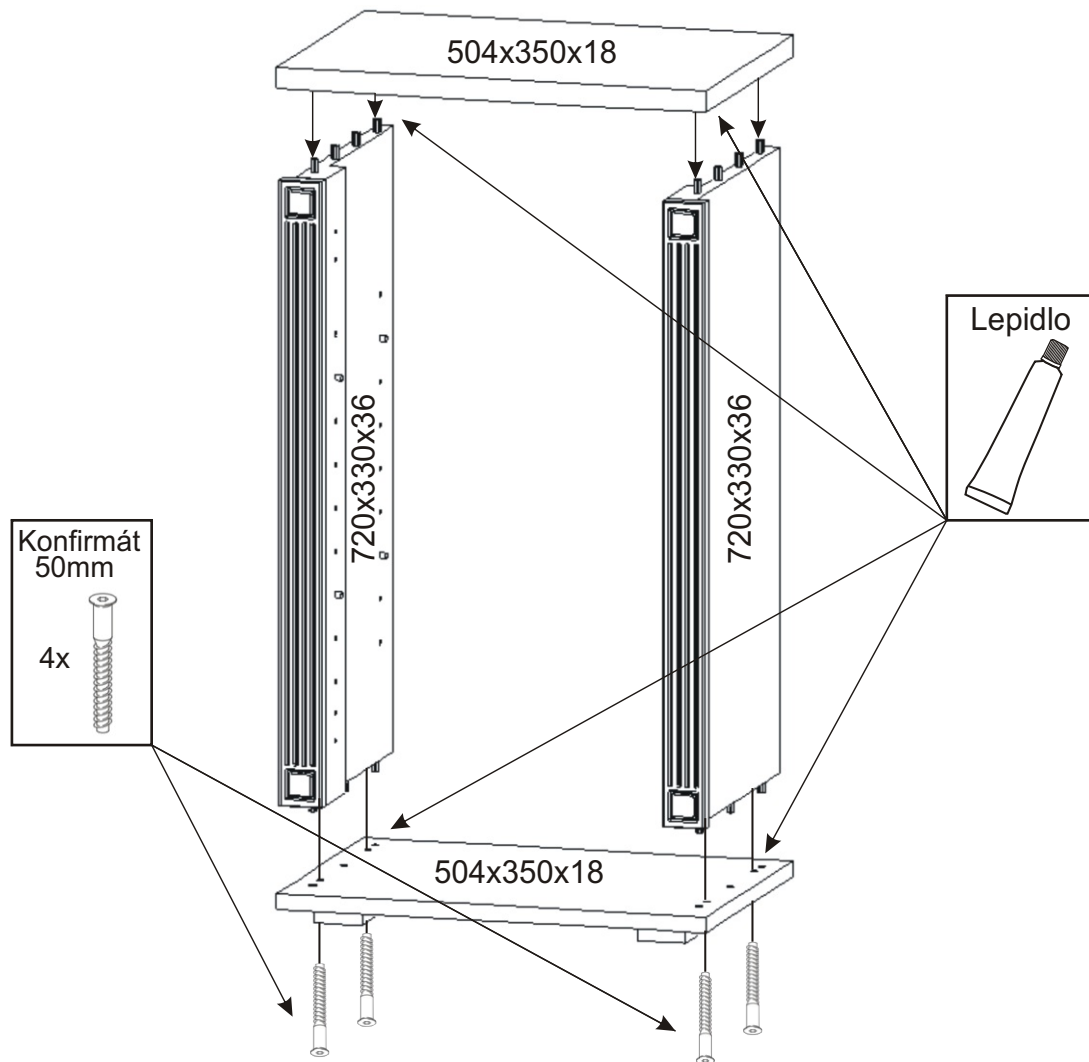

KR 3

Konfirmát 50mm  4x	Vrut 4x16  16x	Lepidlo 20ml  1x	Kolík 35mm  14x	Vložený pant s tlumením  2x
Hřebík  20x	Policové podpěrky  8x	Plastová noha 58x58x22  4x	Úchytka 30x30x23  1x	Šroubky 4x22mm  1x

1.

2.

3.

4.

Pohled zezadu

5.

Pohled zezadu

6.