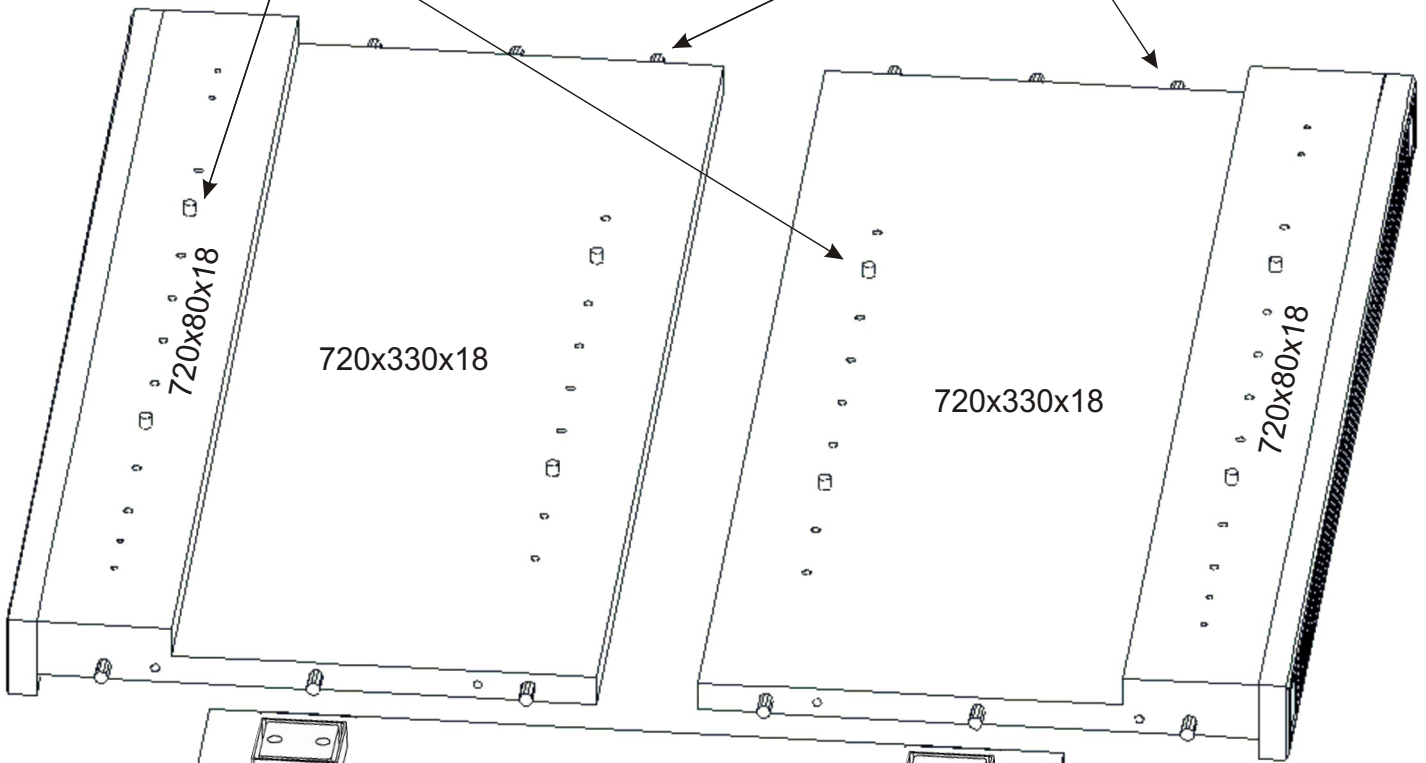

KR 3

Konfirmát 50mm  4x	Vrut 4x16  16x	Lepidlo 20ml  1x	Kolík 35mm  14x	Vložený pant s tlumením  2x
Hřebík  20x	Policové podpěrky  8x	Plastová noha 58x58x22  4x	Úchytka 30x30x23  1x	Šroubky 4x22mm  1x

1.

2.

3.

4.

Pohled zezadu

5.

Pohled zezadu

6.