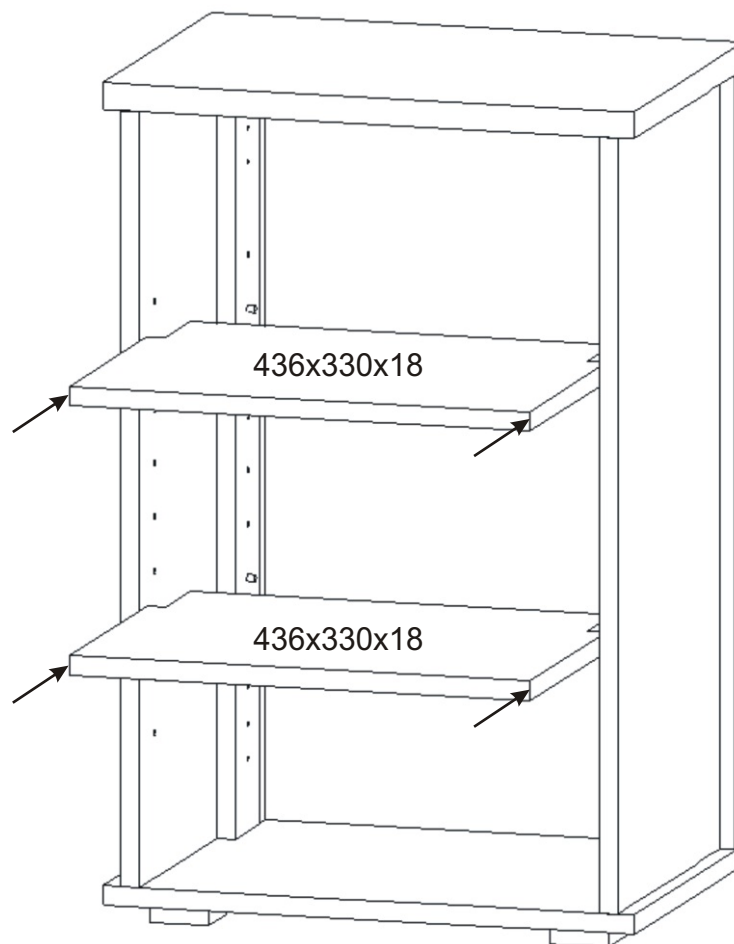

KR 3

Konfirmát 50mm  4x	Vrut 4x16  16x	Lepidlo 20ml  1x	Kolík 35mm  14x	Vložený pant s tlumením  2x
Hřebík  20x	Policové podpěrky  8x	Plastová noha 58x58x22  4x	Úchytka 30x30x23  1x	Šroubky 4x22mm  1x

1.

2.

3.

4.

Pohled zezadu

5.

Pohled zezadu

6.