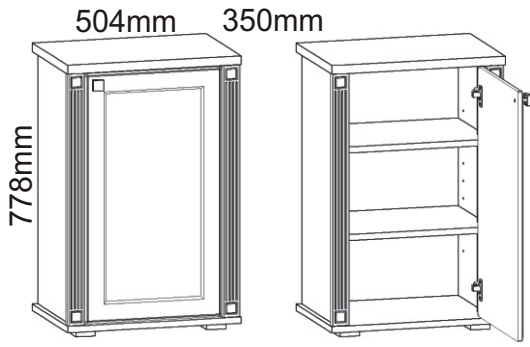

KR 3

Konfirmát 50mm  4x	Vrut 4x16  16x	Lepidlo 20ml  1x	Kolík 35mm  14x	Vložený pant s tlumením  2x
Hřebík  20x	Policové podpěrky  8x	Plastová noha 58x58x22  4x	Úchytka 30x30x23  1x	Šroubky 4x22mm  1x

1.

2.

3.

4.

Pohled zezadu

5.

Pohled zezadu

6.