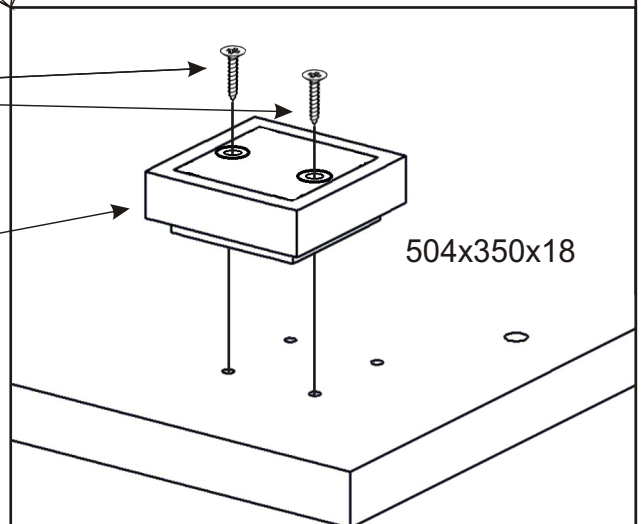

KR 3

Konfirmát 50mm  4x	Vrut 4x16  16x	Lepidlo 20ml  1x	Kolík 35mm  14x	Vložený pant s tlumením  2x
Hřebík  20x	Policové podpěrky  8x	Plastová noha 58x58x22  4x	Úchytka 30x30x23  1x	Šroubky 4x22mm  1x

1.

2.

3.

4.

Pohled zezadu

5.

Pohled zezadu

6.