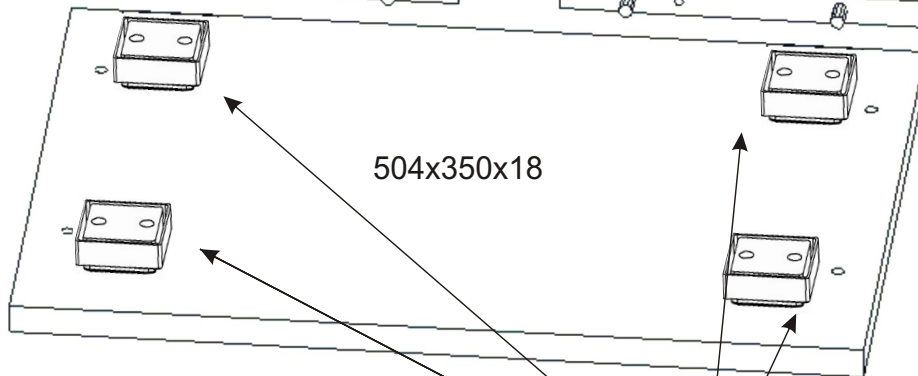

KR 3

Konfirmát 50mm  4x	Vrut 4x16  16x	Lepidlo 20ml  1x	Kolík 35mm  14x	Vložený pant s tlumením  2x
Hřebík  20x	Policové podpěrky  8x	Plastová noha 58x58x22  4x	Úchytka 30x30x23  1x	Šroubky 4x22mm  1x

1.

2.

3.

4.

Pohled zezadu

5.

Pohled zezadu

6.