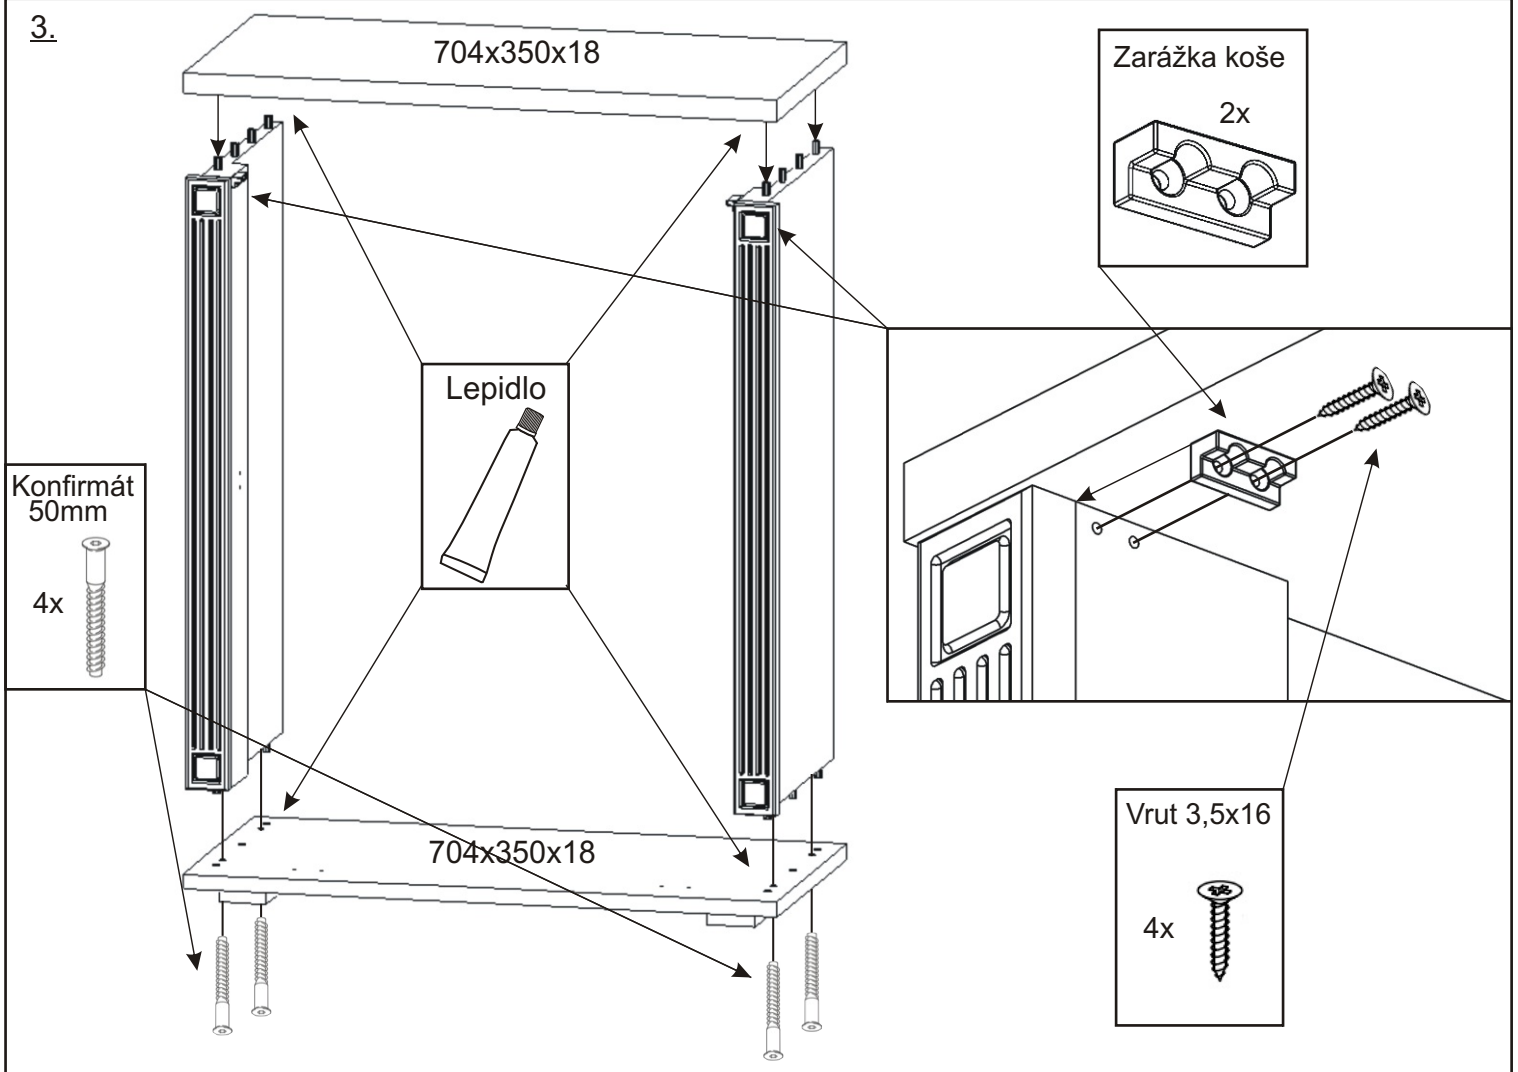

KR 8

Konfirmát 50mm 4x 	Plastová noha 58x58x22 4x 	Lepidlo 20ml 1x 	Kolík 35mm 14x 	Vložený pant s tlumením 2x 	
H lišta 720mm 1x 	Hřebík 26x 	Úchytka 30x30x23 1x 	Šroubky 4x22mm 1x 	Vrut 3,5x16 18x 	Vrut 4x16 16x
Závěs koše 2x 	Zarážka koše 2x 	Koš 60 1x 	Držák koše 6x 		

1.

2.

3.

4.

Pohled zezadu

5.

Vrut 3,5x16

4x

Závěs koše

2x

6.

Vrut 4x16

4x

7.

8.