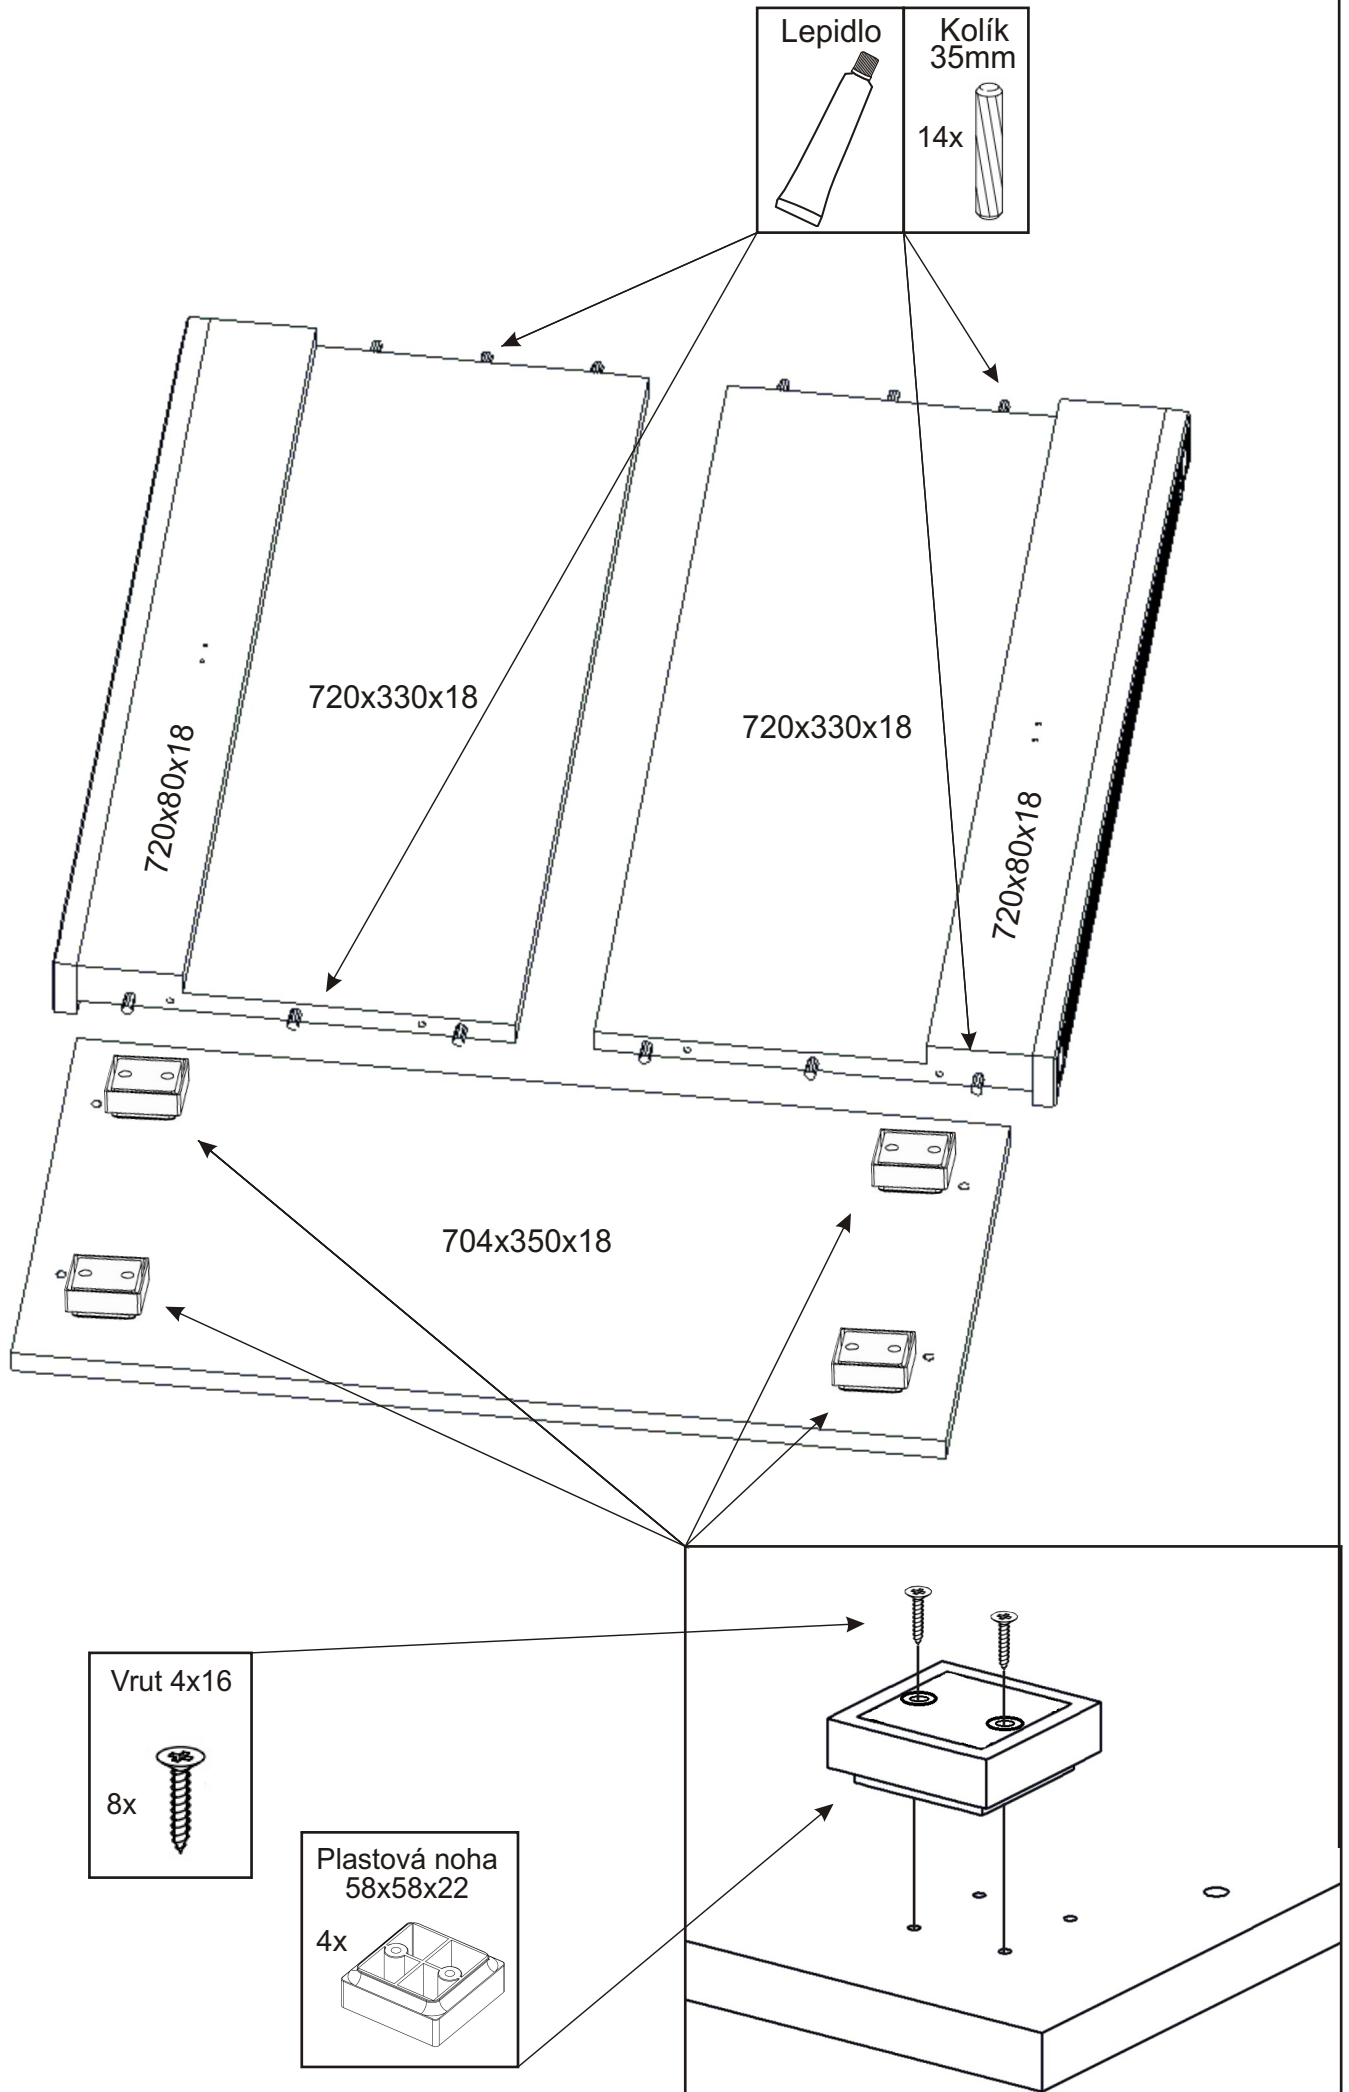

KR 8

Konfirmát 50mm 4x 	Plastová noha 58x58x22 4x 	Lepidlo 20ml 1x 	Kolík 35mm 14x 	Vložený pant s tlumením 2x 	
H lišta 720mm 1x 	Hřebík 26x 	Úchytka 30x30x23 1x 	Šroubky 4x22mm 1x 	Vrut 3,5x16 18x 	Vrut 4x16 16x
Závěs koše 2x 	Zarážka koše 2x 	Koš 60 1x 	Držák koše 6x 		

1.

2.

3.

4.

Pohled zezadu

5.

Vrut 3,5x16

4x

Závěs koše

2x

6.

Vrut 4x16

4x

7.

8.