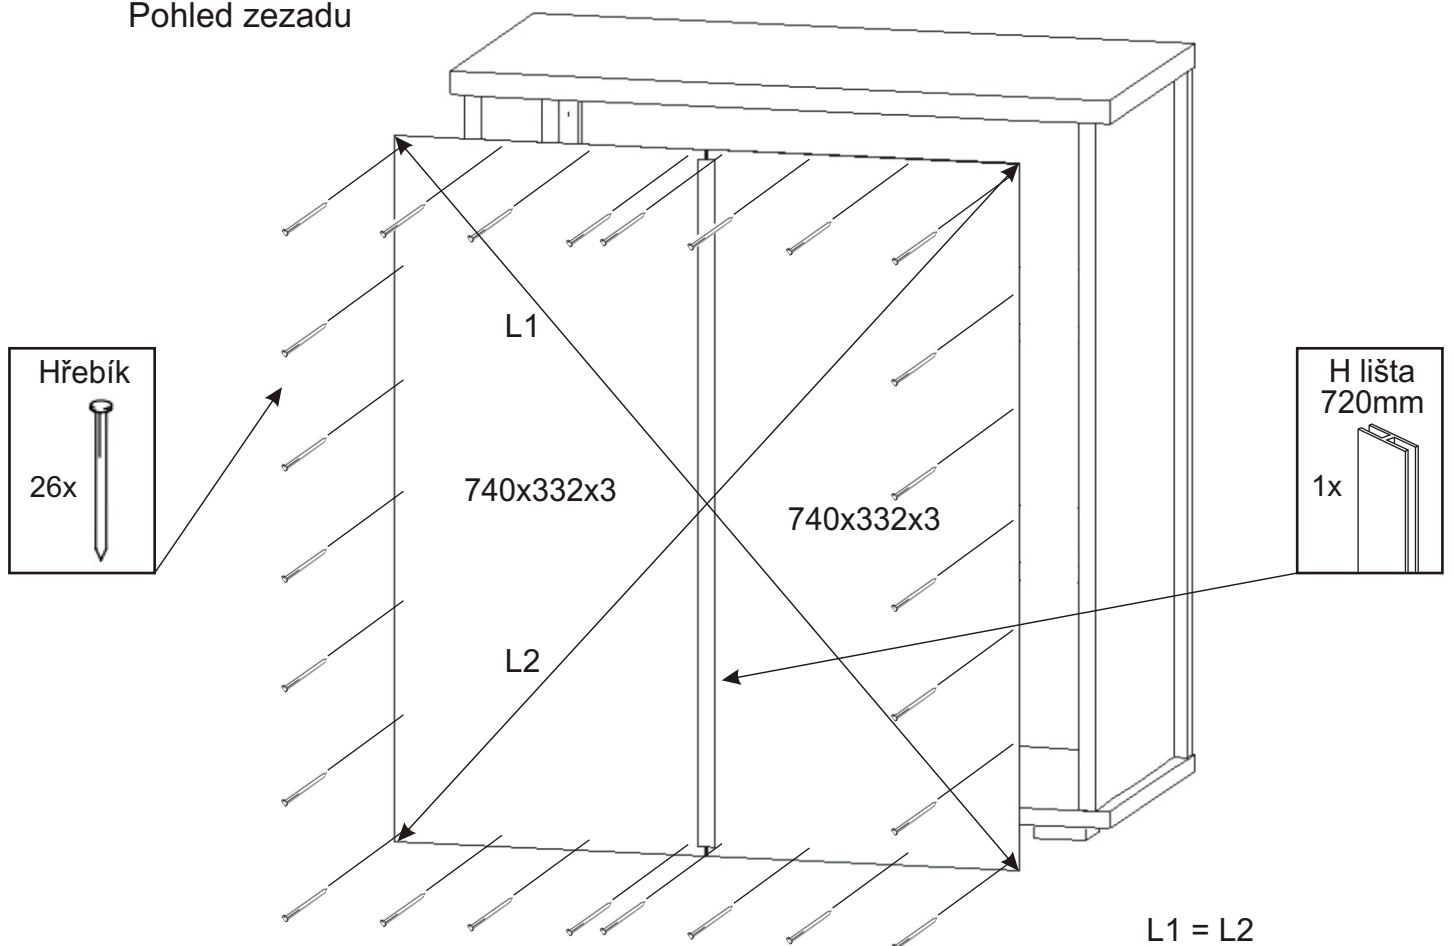

KR 8

Konfirmát 50mm 4x 	Plastová noha 58x58x22 4x 	Lepidlo 20ml 1x 	Kolík 35mm 14x 	Vložený pant s tlumením 2x 	
H lišta 720mm 1x 	Hřebík 26x 	Úchytka 30x30x23 1x 	Šroubky 4x22mm 1x 	Vrut 3,5x16 18x 	Vrut 4x16 16x
Závěs koše 2x 	Zarážka koše 2x 	Koš 60 1x 	Držák koše 6x 		

1.

2.

3.

4.

Pohled zezadu

5.

Vrut 3,5x16

4x

Závěs koše

2x

6.

Vrut 4x16

4x

7.

8.