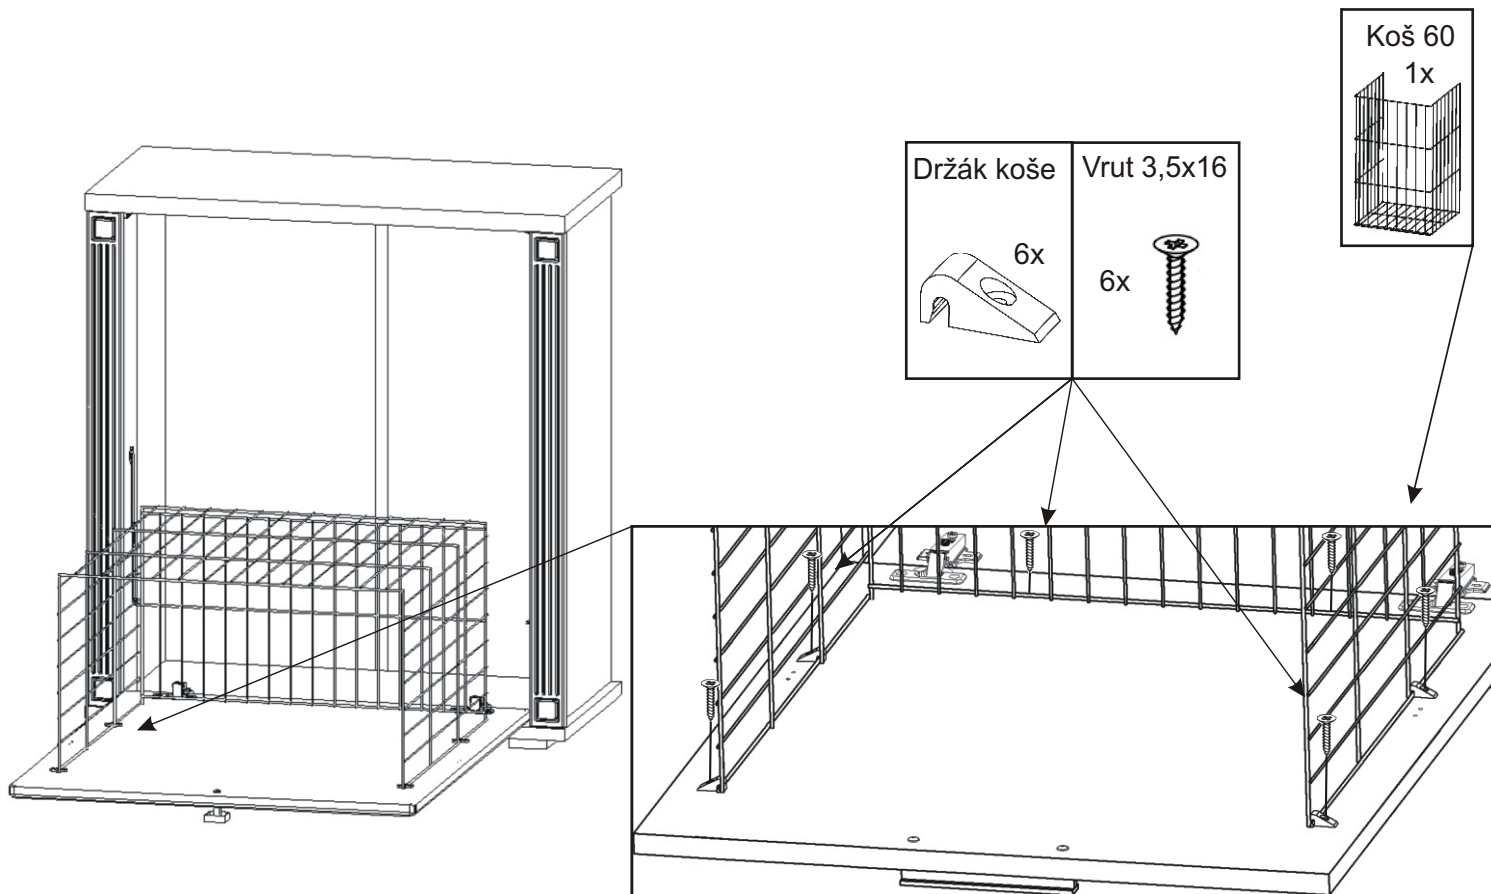

Závěs koše

2x

6.

Vrut 4x16

4x

7.

8.