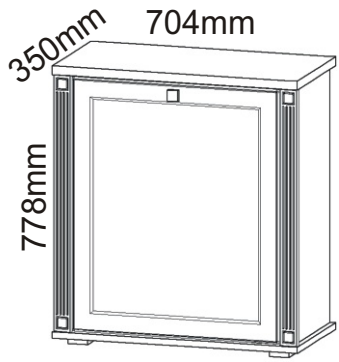

KR 8

Konfirmát 50mm 4x 	Plastová noha 58x58x22 4x 	Lepidlo 20ml 1x 	Kolík 35mm 14x 	Vložený pant s tlumením 2x 	
H lišta 720mm 1x 	Hřebík 26x 	Úchytka 30x30x23 1x 	Šroubky 4x22mm 1x 	Vrut 3,5x16 18x 	Vrut 4x16 16x
Závěs koše 2x 	Zarážka koše 2x 	Koš 60 1x 	Držák koše 6x 		

1.

2.

3.

4.

Pohled zezadu

5.

Vrut 3,5x16

4x

Závěs koše

2x

6.

Vrut 4x16

4x

7.

8.