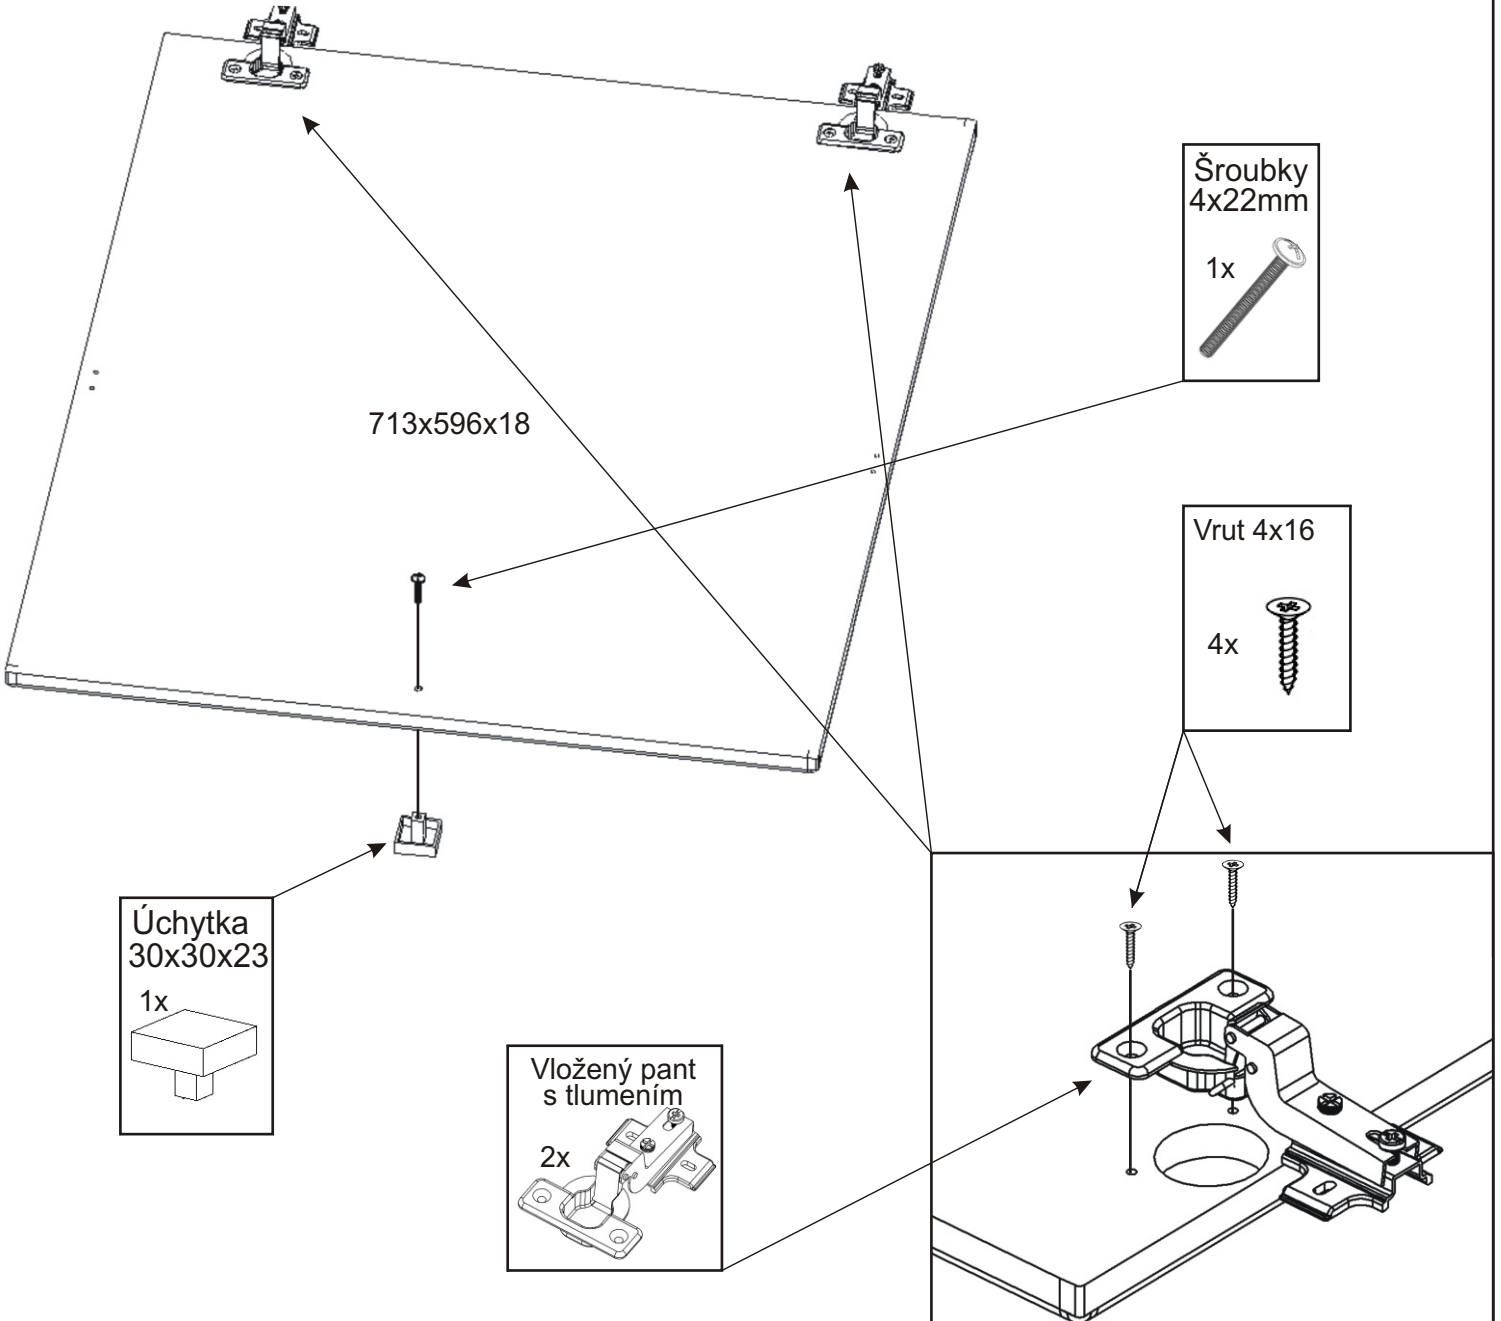

KR 8

Konfirmát 50mm 4x 	Plastová noha 58x58x22 4x 	Lepidlo 20ml 1x 	Kolík 35mm 14x 	Vložený pant s tlumením 2x 	
H lišta 720mm 1x 	Hřebík 26x 	Úchytka 30x30x23 1x 	Šroubky 4x22mm 1x 	Vrut 3,5x16 18x 	Vrut 4x16 16x
Závěs koše 2x 	Zarážka koše 2x 	Koš 60 1x 	Držák koše 6x 		

1.

2.

3.

4.

Pohled zezadu

5.

Vrut 3,5x16

4x

Závěs koše

2x

6.

Vrut 4x16

4x

7.

8.