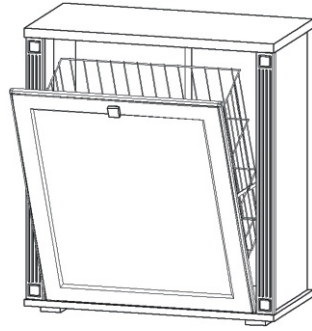

KR 8

Konfirmát 50mm 4x 	Plastová noha 58x58x22 4x 	Lepidlo 20ml 1x 	Kolík 35mm 14x 	Vložený pant s tlumením 2x 	
H lišta 720mm 1x 	Hřebík 26x 	Úchytka 30x30x23 1x 	Šroubky 4x22mm 1x 	Vrut 3,5x16 18x 	Vrut 4x16 16x
Závěs koše 2x 	Zarážka koše 2x 	Koš 60 1x 	Držák koše 6x 		

1.

2.

3.

4.

Pohled zezadu

5.

Vrut 3,5x16

4x

Závěs koše

2x

6.

Vrut 4x16

4x

7.

8.