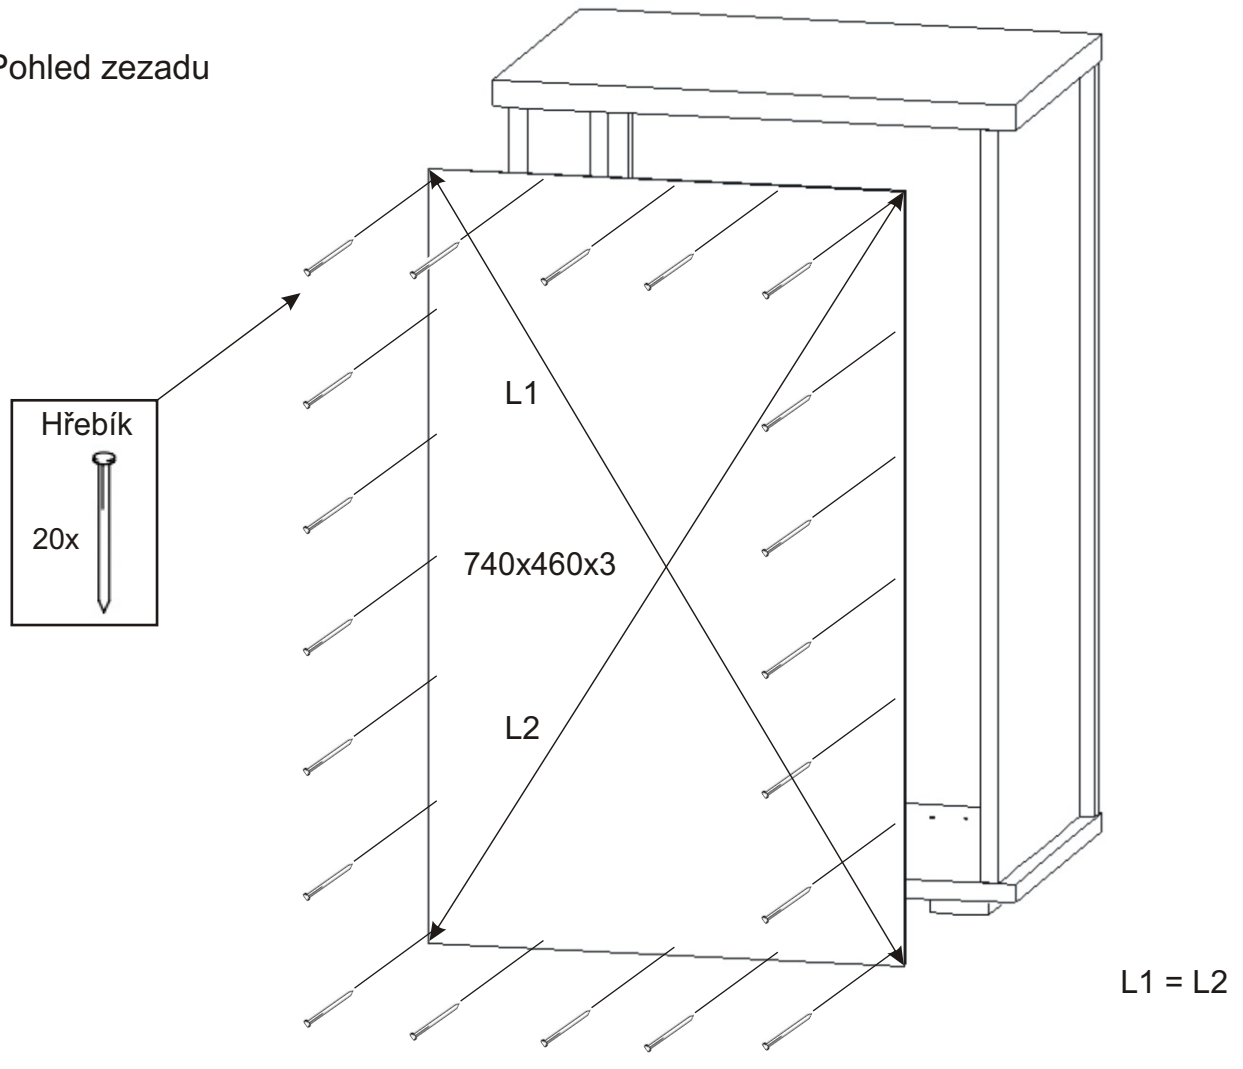

1.

Šroubky 4x22mm
1x

Vrut 4x16
4x

Úchytka 30x30x23
1x

Vložený pant s tlumením
2x

2.

3.

4.

Pohled zezadu

5.

Vrut 3,5x16

4x

Závěs koše

2x

6.

Vrut 4x16

4x

7.

8.