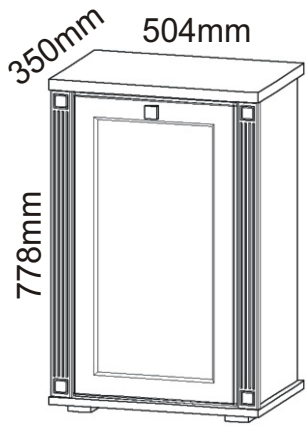

KR 9

Konfirmát 50mm 4x 	Plastová noha 58x58x22 4x 	Lepidlo 20ml 1x 	Kolíček 35mm 14x 	Vložený pant s tlumením 2x 	
Závěs koše 2x 	Hřebík 20x 	Úchytka 30x30x23 1x 	Šroubky 4x22mm 1x 	Vrut 3,5x16 18x 	Vrut 4x16 16x
Zarážka koše 2x 		Koš 40 1x 	Držák koše 6x 		

1.

Šroubky 4x22mm
1x

Vrut 4x16
4x

Úchytka 30x30x23
1x

Vložený pant s tlumením
2x

2.

3.

4.

Pohled zezadu

5.

Vrut 3,5x16

4x

Závěs koše

2x

6.

Vrut 4x16

4x

7.

8.