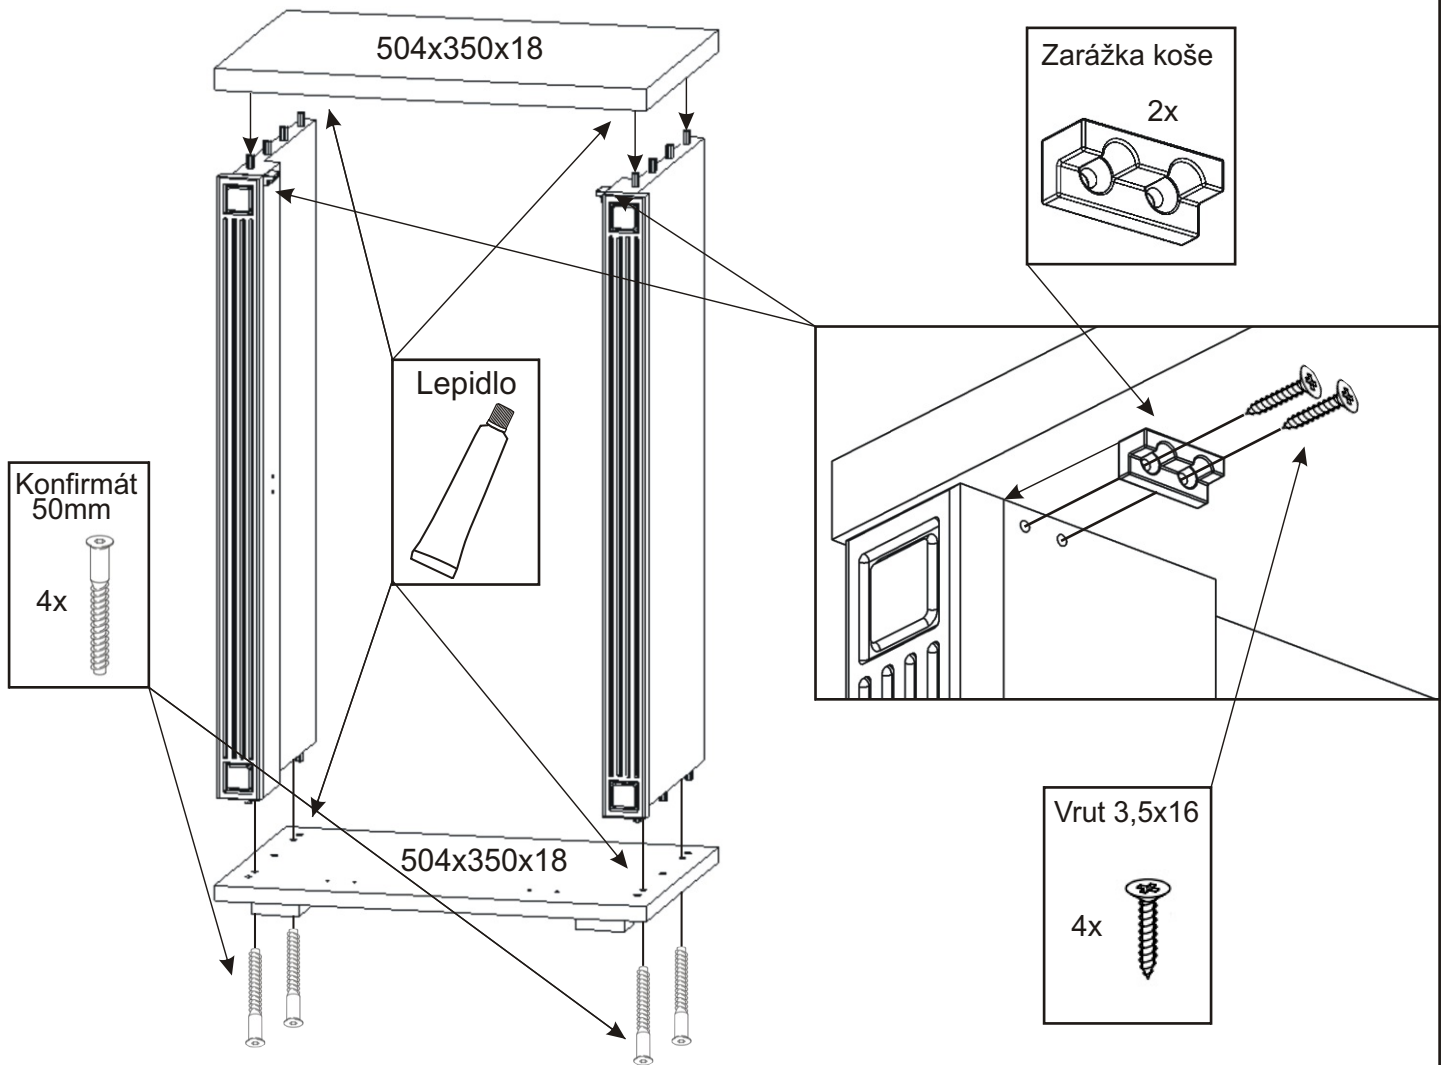

1.

Šroubky 4x22mm
1x

Vrut 4x16
4x

Úchytka 30x30x23
1x

Vložený pant s tlumením
2x

2.

3.

4.

Pohled zezadu

5.

Vrut 3,5x16

4x

Závěs koše

2x

6.

Vrut 4x16

4x

7.

8.