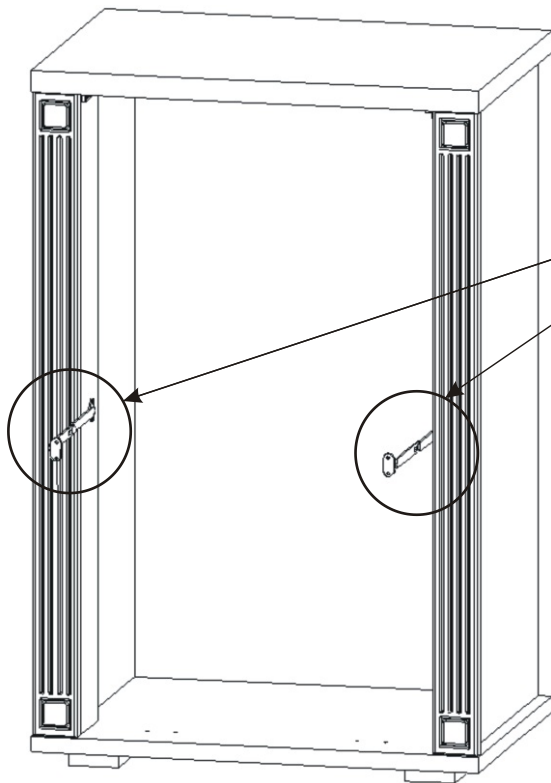

1.

Šroubky 4x22mm
1x

Vrut 4x16
4x

Úchytka 30x30x23
1x

Vložený pant s tlumením
2x

2.

3.

4.

Pohled zezadu

5.

Vrut 3,5x16

4x

Závěs koše

2x

6.

Vrut 4x16