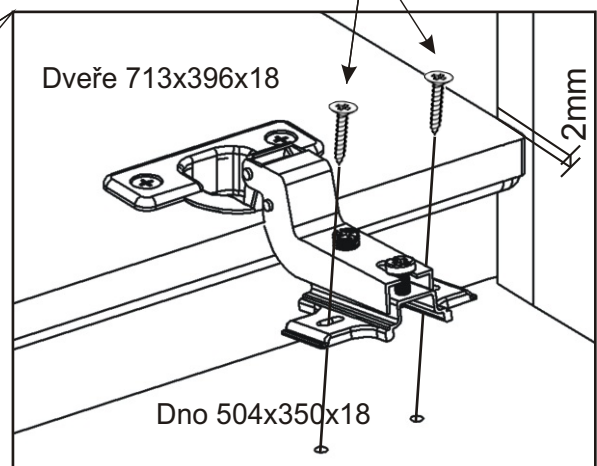

Pohled zezadu

5.

Vrut 3,5x16

4x

Závěs koše

2x

6.

Vrut 4x16

4x

7.

8.