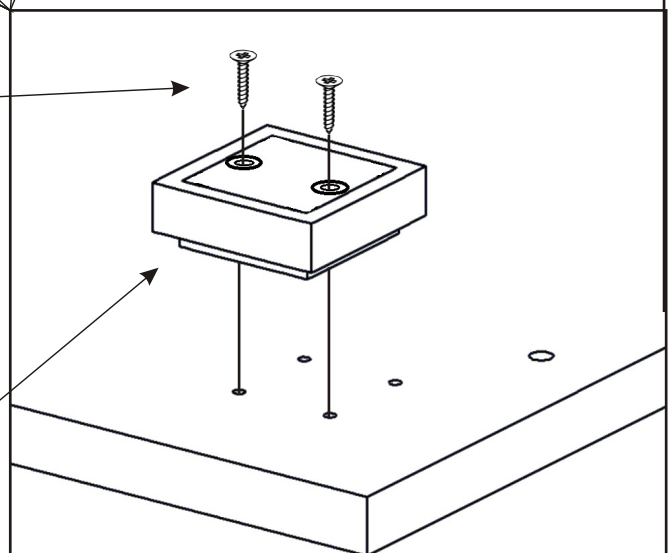

1.

Šroubky 4x22mm
1x

Vrut 4x16
4x

Úchytka 30x30x23
1x

Vložený pant s tlumením
2x

2.

3.

4.

Pohled zezadu

5.

Vrut 3,5x16

4x

Závěs koše

2x

6.

Vrut 4x16