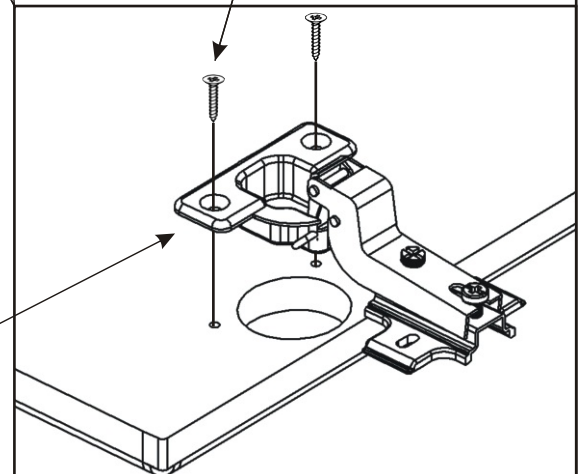

1.

Šroubky 4x22mm
1x

Vrut 4x16
4x

Úchytka 30x30x23
1x

Vložený pant s tlumením
2x

2.

3.

4.

Pohled zezadu

5.

Vrut 3,5x16

4x

Závěs koše

2x

6.

Vrut 4x16