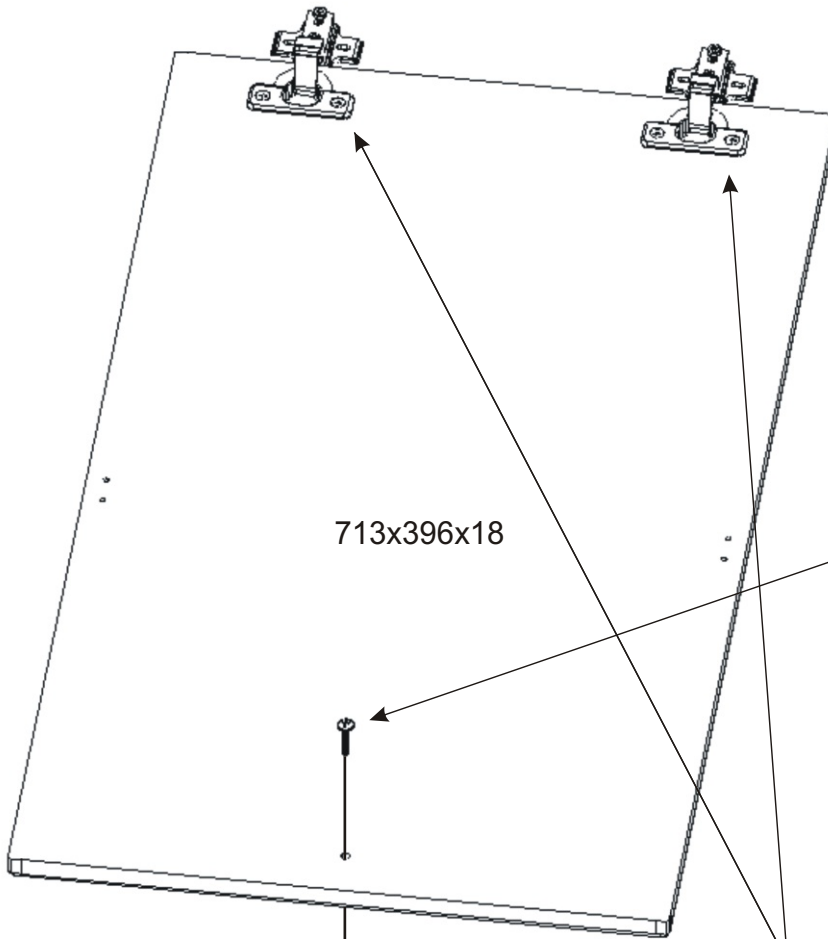

KR 9

Konfirmát 50mm 4x 	Plastová noha 58x58x22 4x 	Lepidlo 20ml 1x 	Kolíček 35mm 14x 	Vložený pant s tlumením 2x 	
Závěs koše 2x 	Hřebík 20x 	Úchytka 30x30x23 1x 	Šroubky 4x22mm 1x 	Vrut 3,5x16 18x 	Vrut 4x16 16x
Zarážka koše 2x 		Koš 40 1x 	Držák koše 6x 		

1.

Šroubky 4x22mm
1x

Vrut 4x16
4x

Úchytka 30x30x23
1x

Vložený pant s tlumením
2x

2.

3.

4.

Pohled zezadu

5.

Vrut 3,5x16

4x

Závěs koše

2x

6.

Vrut 4x16

4x

7.

8.