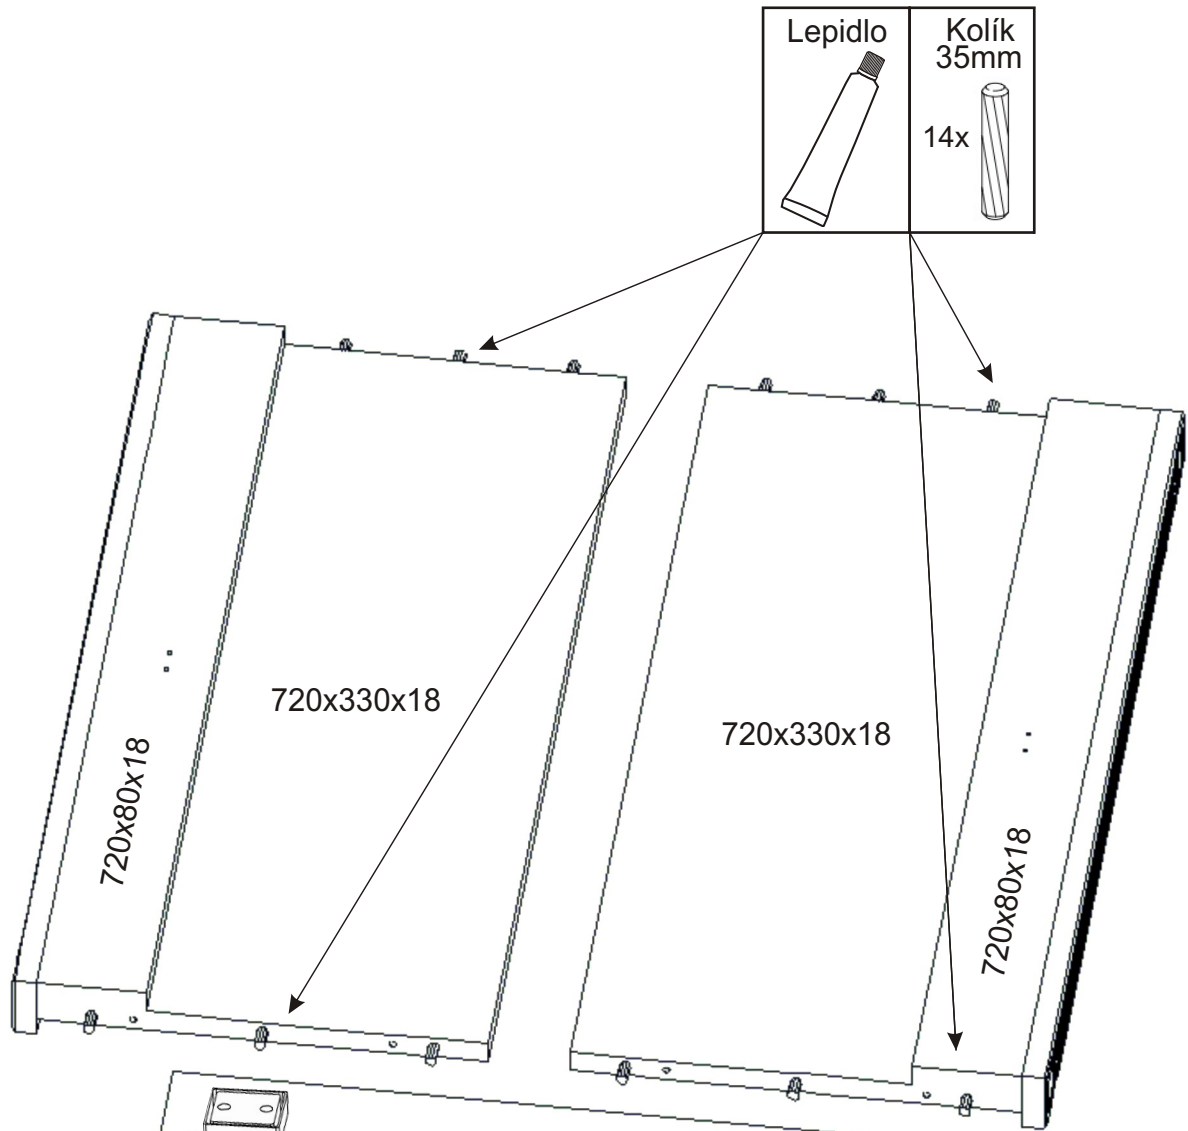

KR 9

Konfirmát 50mm 4x 	Plastová noha 58x58x22 4x 	Lepidlo 20ml 1x 	Kolíček 35mm 14x 	Vložený pant s tlumením 2x 	
Závěs koše 2x 	Hřebík 20x 	Úchytka 30x30x23 1x 	Šroubky 4x22mm 1x 	Vrut 3,5x16 18x 	Vrut 4x16 16x
Zarážka koše 2x 		Koš 40 1x 	Držák koše 6x 		

1.

Šroubky 4x22mm
1x

Vrut 4x16
4x

Úchytka 30x30x23
1x

Vložený pant s tlumením
2x

2.

3.

4.

Pohled zezadu

5.

Vrut 3,5x16

4x

Závěs koše

2x

6.

Vrut 4x16

4x

7.

8.