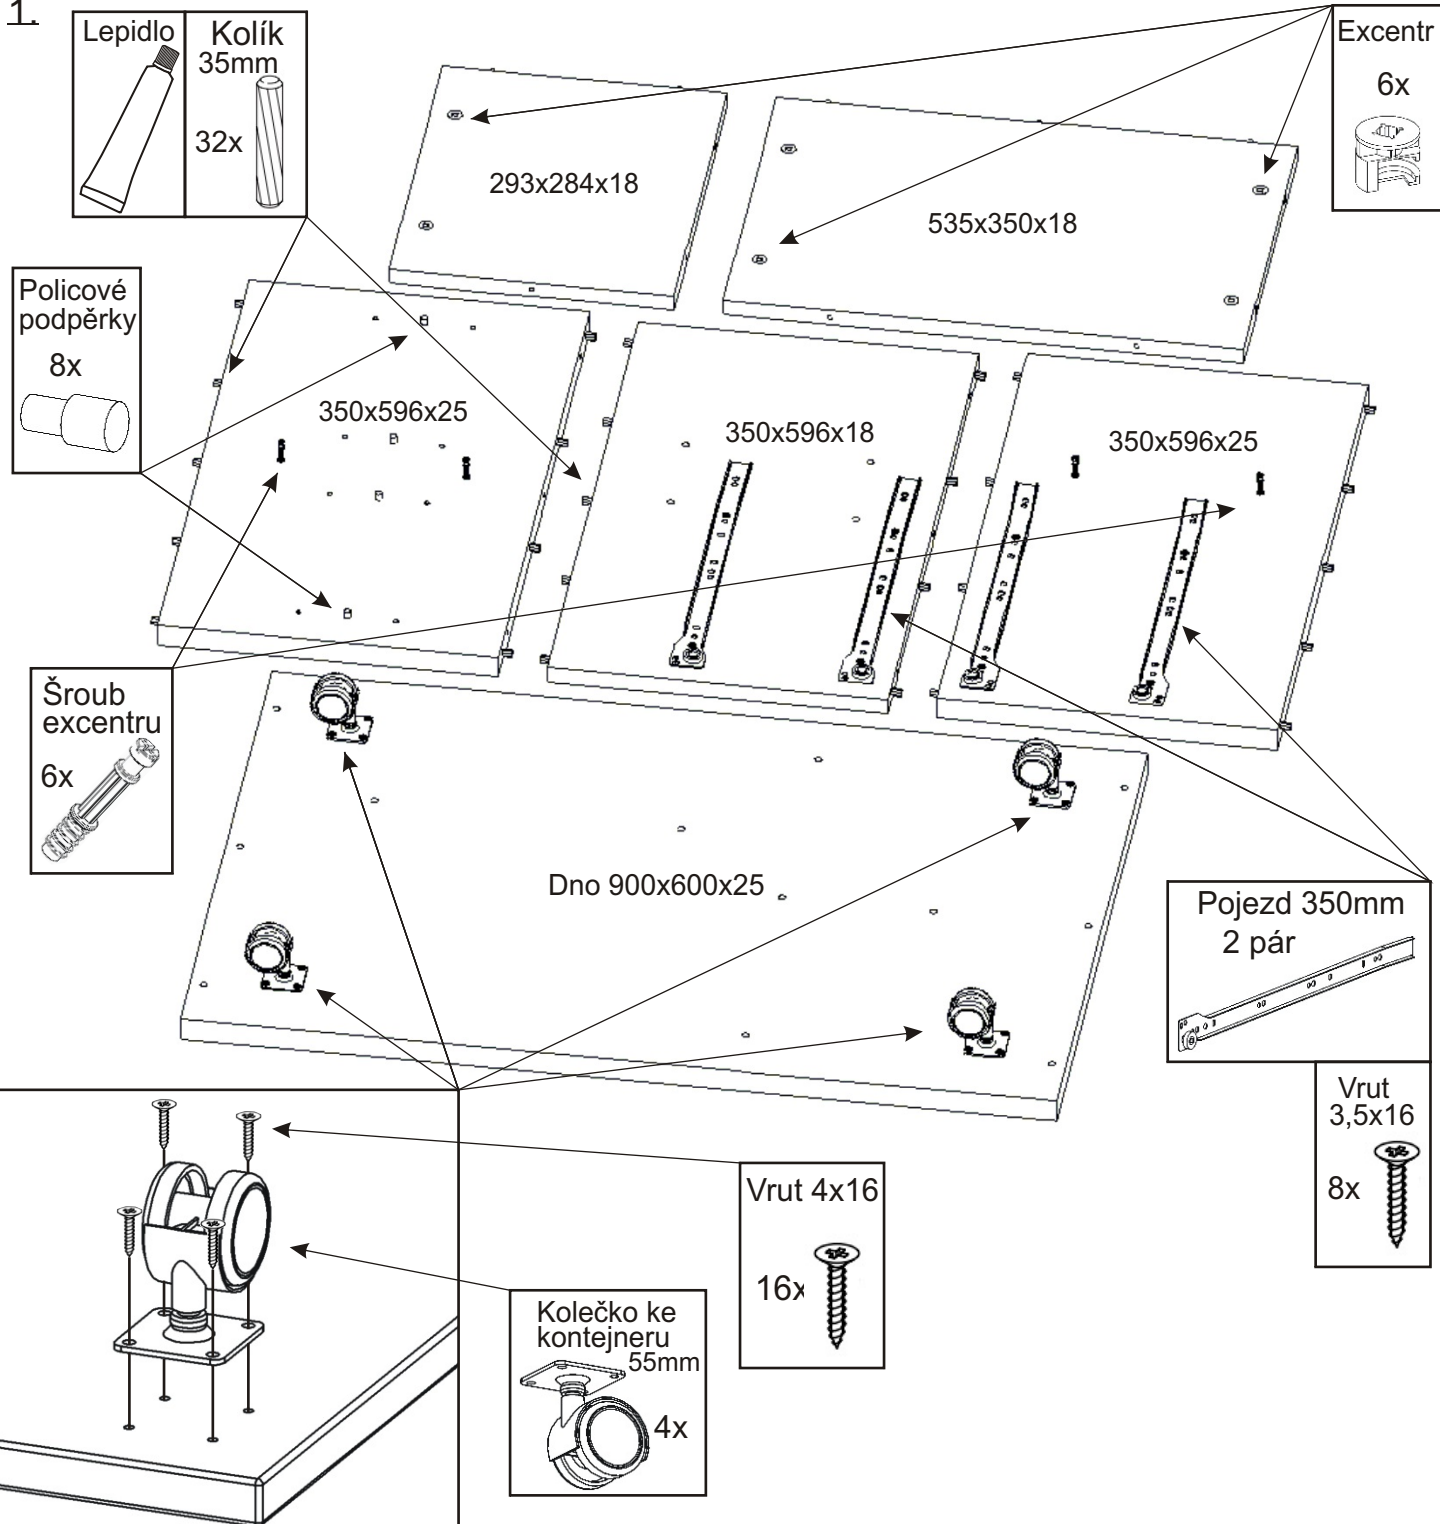

# MAROKO 35 konferenční stůl

<b>Kolík 35mm</b> 40x 	<b>Lepidlo 40ml</b> 1x 	<b>Šroub excentru</b> 10x 	<b>Excentr</b> 10x 	<b>Konfirmát 50mm</b> 22x 	<b>Hřebík</b> 36x 	<b>Policové podpěrky</b> 8x 
<b>Úchytka černá</b> 2x 128mm 	<b>Šroubky k úchytcce 4x22mm</b> 4x 	<b>Vrut 4x16</b> 16x 	<b>Vrut 3,5x16</b> 20x 	<b>Krytka velká</b> 6x 	<b>Policové podpěrky</b> 8x 	<b>Kolečko ke kontejneru 55mm</b> 4x 
<b>Policové podpěrky</b> 8x 	<b>Pojezd 350mm 2 páry</b> 	<b>MDF 507x358x3</b> 2x 				

1.

2.1.

2.2.

2.3.

2.4.

2.5.

3.

Konfirmát  
50mm  
2x

4.

5.

Konfirmát  
50mm  
12x

Dno 900x600x25

6.

7.