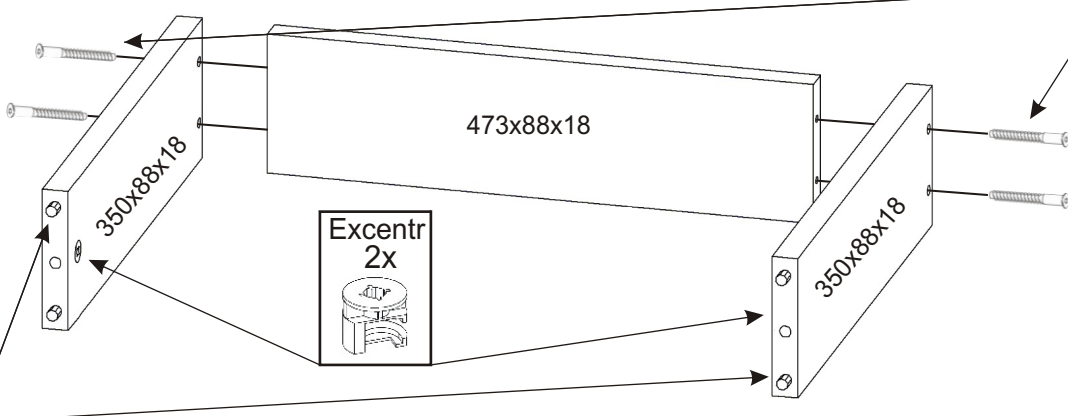

# MAROKO 35 konferenční stůl

<b>Kolík 35mm</b> 40x 	<b>Lepidlo 40ml</b> 1x 	<b>Šroub excentru</b> 10x 	<b>Excentr</b> 10x 	<b>Konfirmát 50mm</b> 22x 	<b>Hřebík</b> 36x 	<b>Policové podpěrky</b> 8x 
<b>Úchytka černá</b> 2x 128mm 	<b>Šroubky k úchytcce 4x22mm</b> 4x 	<b>Vrut 4x16</b> 16x 	<b>Vrut 3,5x16</b> 20x 	<b>Krytka velká</b> 6x 	<b>Policové podpěrky</b> 8x 	<b>Kolečko ke kontejneru 55mm</b> 4x 
<b>Policové podpěrky</b> 8x 	<b>Pojezd 350mm 2 páry</b> 	<b>MDF 507x358x3</b> 2x 				

1.

2.1.

2.2.

2.3.

2.4.

2.5.

3.

Konfirmát  
50mm  
2x

4.

5.

Konfirmát  
50mm  
12x

Dno 900x600x25

6.

7.