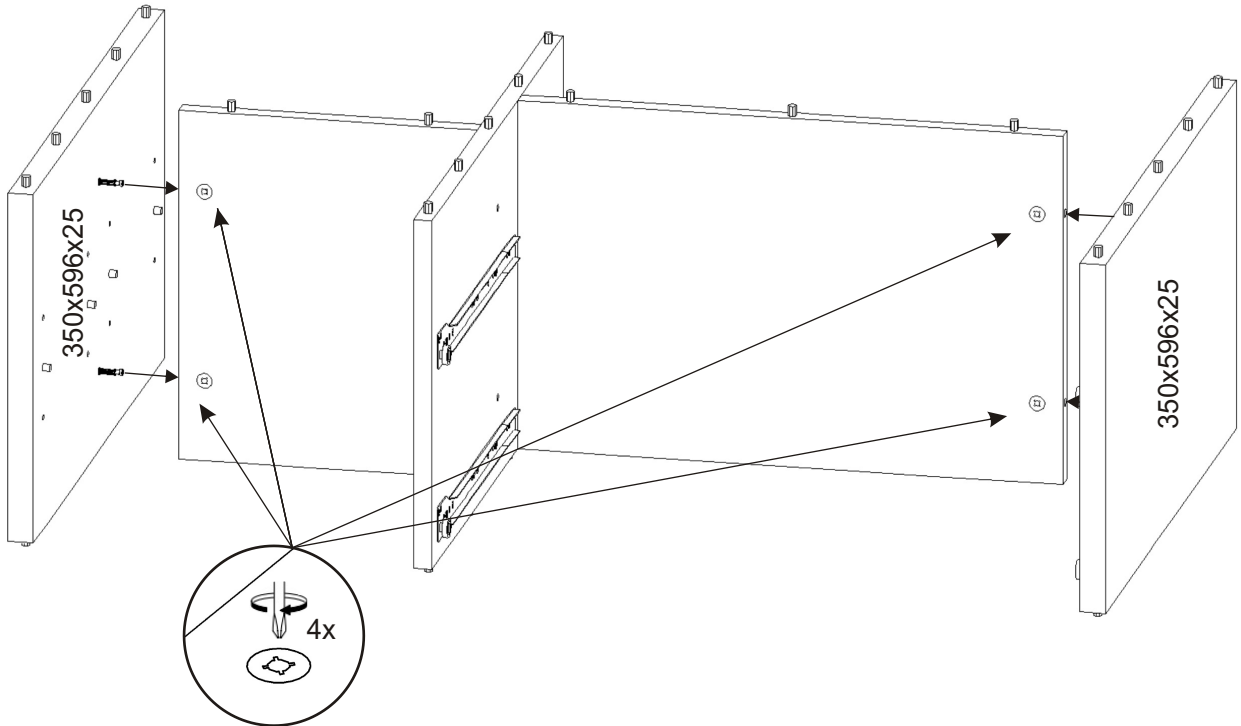

# MAROKO 35 konferenční stůl

<b>Kolík 35mm</b> 40x 	<b>Lepidlo 40ml</b> 1x 	<b>Šroub excentru</b> 10x 	<b>Excentr</b> 10x 	<b>Konfirmát 50mm</b> 22x 	<b>Hřebík</b> 36x 	<b>Policové podpěrky</b> 8x 
<b>Úchytka černá</b> 2x 128mm 	<b>Šroubky k úchytcce 4x22mm</b> 4x 	<b>Vrut 4x16</b> 16x 	<b>Vrut 3,5x16</b> 20x 	<b>Krytka velká</b> 6x 	<b>Policové podpěrky</b> 8x 	<b>Kolečko ke kontejneru 55mm</b> 4x 
<b>Policové podpěrky</b> 8x 	<b>Pojezd 350mm 2 páry</b> 	<b>MDF 507x358x3</b> 2x 				

1.

2.1.

2.2.

2.3.

2.4.

2.5.

3.

Konfirmát  
50mm  
2x

4.

5.

Konfirmát  
50mm  
12x

Dno 900x600x25

6.

7.