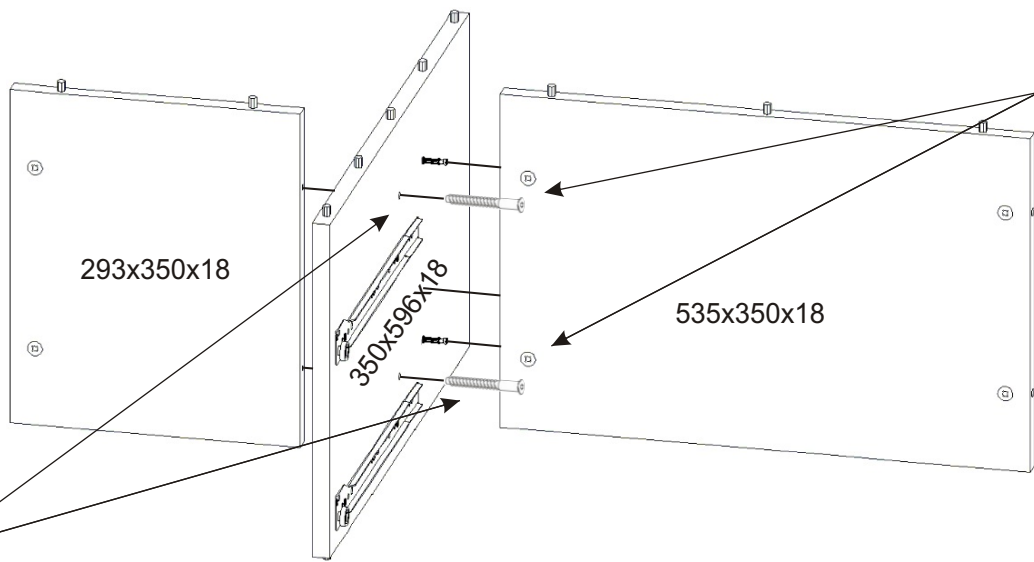

# MAROKO 35 konferenční stůl

<b>Kolík 35mm</b> 40x 	<b>Lepidlo 40ml</b> 1x 	<b>Šroub excentru</b> 10x 	<b>Excentr</b> 10x 	<b>Konfirmát 50mm</b> 22x 	<b>Hřebík</b> 36x 	<b>Policové podpěrky</b> 8x 
<b>Úchytka černá</b> 2x 128mm 	<b>Šroubky k úchytcce 4x22mm</b> 4x 	<b>Vrut 4x16</b> 16x 	<b>Vrut 3,5x16</b> 20x 	<b>Krytka velká</b> 6x 	<b>Policové podpěrky</b> 8x 	<b>Kolečko ke kontejneru 55mm</b> 4x 
<b>Policové podpěrky</b> 8x 	<b>Pojezd 350mm 2 páry</b> 	<b>MDF 507x358x3</b> 2x 				

1.

2.1.

2.2.

2.3.

2.4.

2.5.

3.

Konfirmát  
50mm  
2x

4.

5.

Konfirmát  
50mm  
12x

Dno 900x600x25

6.

7.