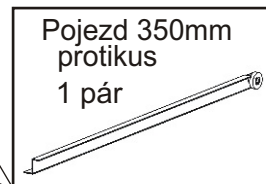

# MAROKO 35 konferenční stůl

<b>Kolík 35mm</b> 40x 	<b>Lepidlo 40ml</b> 1x 	<b>Šroub excentru</b> 10x 	<b>Excentr</b> 10x 	<b>Konfirmát 50mm</b> 22x 	<b>Hřebík</b> 36x 	<b>Policové podpěrky</b> 8x 
<b>Úchytka černá</b> 2x 128mm 	<b>Šroubky k úchytcce 4x22mm</b> 4x 	<b>Vrut 4x16</b> 16x 	<b>Vrut 3,5x16</b> 20x 	<b>Krytka velká</b> 6x 	<b>Policové podpěrky</b> 8x 	<b>Kolečko ke kontejneru 55mm</b> 4x 
<b>Policové podpěrky</b> 8x 	<b>Pojezd 350mm 2 páry</b> 	<b>MDF 507x358x3</b> 2x 				

1.

2.1.

2.2.

2.3.

2.4.

2.5.

3.

Konfirmát  
50mm  
2x

4.

5.

Konfirmát  
50mm  
12x

Dno 900x600x25

6.

7.