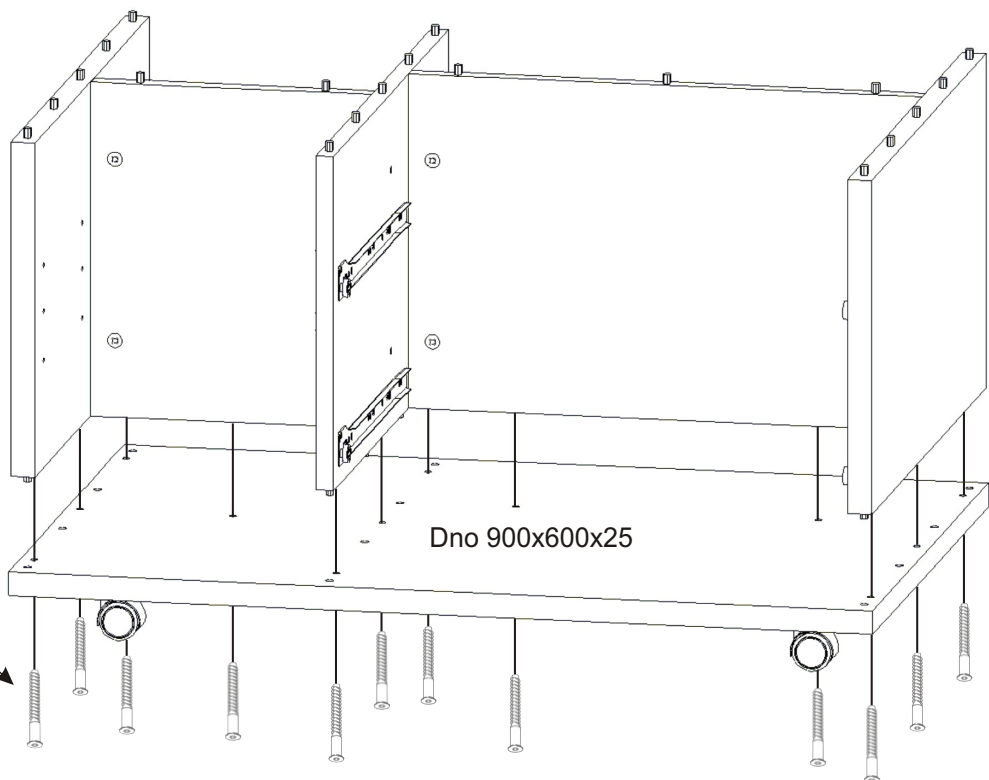

# MAROKO 35 konferenční stůl

<b>Kolík 35mm</b> 40x 	<b>Lepidlo 40ml</b> 1x 	<b>Šroub excentru</b> 10x 	<b>Excentr</b> 10x 	<b>Konfirmát 50mm</b> 22x 	<b>Hřebík</b> 36x 	<b>Policové podpěrky</b> 8x 
<b>Úchytka černá</b> 2x 128mm 	<b>Šroubky k úchytcce 4x22mm</b> 4x 	<b>Vrut 4x16</b> 16x 	<b>Vrut 3,5x16</b> 20x 	<b>Krytka velká</b> 6x 	<b>Policové podpěrky</b> 8x 	<b>Kolečko ke kontejneru 55mm</b> 4x 
<b>Policové podpěrky</b> 8x 	<b>Pojezd 350mm 2 páry</b> 	<b>MDF 507x358x3</b> 2x 				

1.

2.1.

2.2.

2.3.

2.4.

2.5.

3.

Konfirmát  
50mm  
2x

4.

5.

Konfirmát  
50mm  
12x

Dno 900x600x25

6.

7.