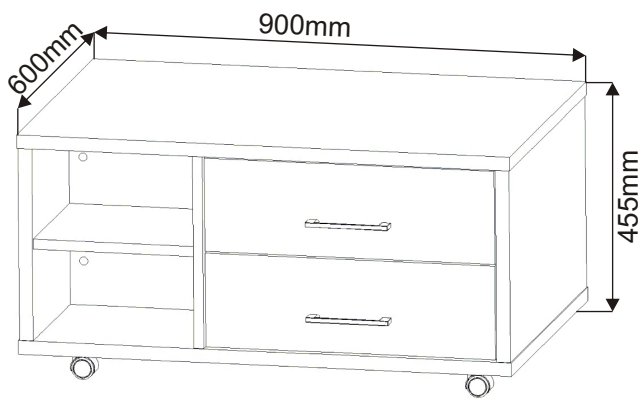

# MAROKO 35 konferenční stůl

<b>Kolík 35mm</b> 40x 	<b>Lepidlo 40ml</b> 1x 	<b>Šroub excentru</b> 10x 	<b>Excentr</b> 10x 	<b>Konfirmát 50mm</b> 22x 	<b>Hřebík</b> 36x 	<b>Policové podpěrky</b> 8x 
<b>Úchytka černá</b> 2x 128mm 	<b>Šroubky k úchytcce 4x22mm</b> 4x 	<b>Vrut 4x16</b> 16x 	<b>Vrut 3,5x16</b> 20x 	<b>Krytka velká</b> 6x 	<b>Policové podpěrky</b> 8x 	<b>Kolečko ke kontejneru 55mm</b> 4x 
<b>Policové podpěrky</b> 8x 	<b>Pojezd 350mm 2 páry</b> 	<b>MDF 507x358x3</b> 2x 				

1.

2.1.

2.2.

2.3.

2.4.

2.5.

3.

Konfirmát  
50mm  
2x

4.

5.

Konfirmát  
50mm  
12x

Dno 900x600x25

6.

7.