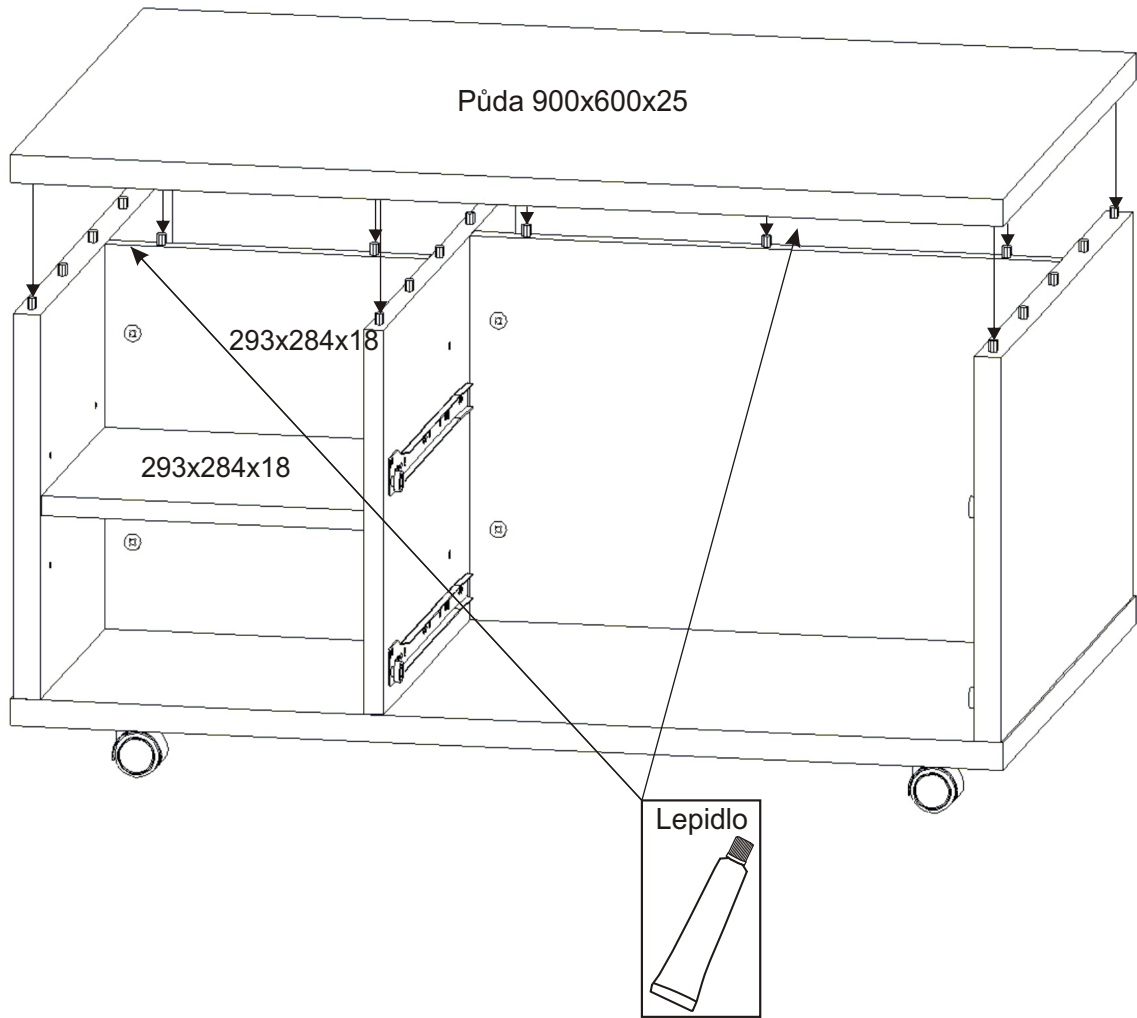

# MAROKO 35 konferenční stůl

<b>Kolík 35mm</b> 40x 	<b>Lepidlo 40ml</b> 1x 	<b>Šroub excentru</b> 10x 	<b>Excentr</b> 10x 	<b>Konfirmát 50mm</b> 22x 	<b>Hřebík</b> 36x 	<b>Policové podpěrky</b> 8x 
<b>Úchytka černá</b> 2x 128mm 	<b>Šroubky k úchytcce 4x22mm</b> 4x 	<b>Vrut 4x16</b> 16x 	<b>Vrut 3,5x16</b> 20x 	<b>Krytka velká</b> 6x 	<b>Policové podpěrky</b> 8x 	<b>Kolečko ke kontejneru 55mm</b> 4x 
<b>Policové podpěrky</b> 8x 	<b>Pojezd 350mm 2 páry</b> 	<b>MDF 507x358x3</b> 2x 				

4.

5.

Konfirmát  
50mm  
12x

Dno 900x600x25

6.

7.