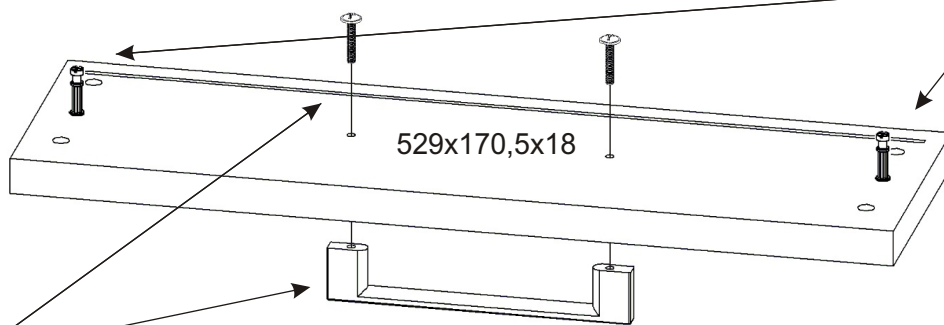

# MAROKO 35 konferenční stůl

<b>Kolík 35mm</b> 40x 	<b>Lepidlo 40ml</b> 1x 	<b>Šroub excentru</b> 10x 	<b>Excentr</b> 10x 	<b>Konfirmát 50mm</b> 22x 	<b>Hřebík</b> 36x 	<b>Policové podpěrky</b> 8x 
<b>Úchytka černá</b> 2x 128mm 	<b>Šroubky k úchytcce 4x22mm</b> 4x 	<b>Vrut 4x16</b> 16x 	<b>Vrut 3,5x16</b> 20x 	<b>Krytka velká</b> 6x 	<b>Policové podpěrky</b> 8x 	<b>Kolečko ke kontejneru 55mm</b> 4x 
<b>Policové podpěrky</b> 8x 	<b>Pojezd 350mm 2 páry</b> 	<b>MDF 507x358x3</b> 2x 				

1.

2.1.

2.2.

2.3.

2.4.

2.5.

3.

Konfirmát  
50mm  
2x

4.

5.

Konfirmát  
50mm  
12x

Dno 900x600x25

6.

7.