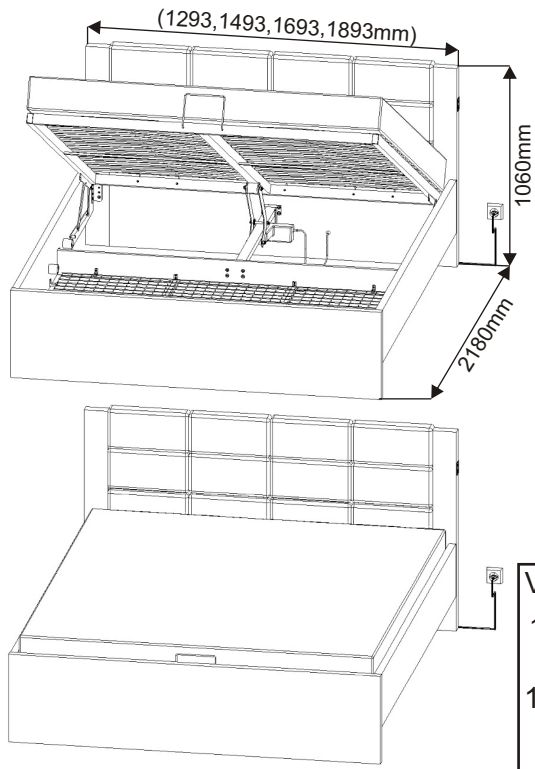

Postel MARKÉTA MOT 120,140,160,180

Váleček ø47x47 9x 	Rohový prvek 120x45x45 6x 75mm 	Plastový háček 40x35x15 6x 	Plastový háček 32,5x35x15 4x 	Kolík 35mm 26x 	Lepidlo 20ml 1x 		
Šroub M6x60 4x 	Šroub M6x35 9x 	Šroub M6x25 4x 	Šroub záпустný M6x25 2x 	Šroub M6x16 28x 	Matice samojistná M6 U 120-140-10x U 160-180-12x 	Vruty 3,5x16 10x 	Vruty 4x20 34x 
Motorový píst a mechanika 982mm 1x 	Držák lamel 60x 	Lamely 120-585 140-685 160-785 180-885 30x 	Drátěný koš 120-1153x1003x6 140-1353x1003x6 160-1553x1003x6 180-1753x1003x6 1x 	Kovová rozpora 1050mm 2x 			
Vymezovací deska 130x100x30 1x 	Držák matrace U 120-140-2x U 160-180-3x 140mm 	Držák matrace U 120-180-1x 160mm 	Krytka jeklu 50x30 4x 	Rám s mechanikami 120-1195x1985x50 140-1395x1985x50 160-1595x1985x50 180-1795x1985x50 1x 			

1.

2.

Vruty
4x20
12x

Rohový prvek
120x45x45
6x
75mm

Šroub
M6x16
12x

Plastový háček
40x35x15
6x

Vruty
3,5x16
6x

Kolík
35mm
26x

Lepidlo

Šroub
M6x35
9x

Podložka
ø 6,3
9x

Plastový háček
32,5x35x15
4x

Vruty
3,5x16
4x

Váleček
ø47x47
9x

3.

4.

Šroub
M6x60

4x

Vymezovací
deska
130x100x30

1x

7.3.

Vzpěra
1_15x130x18

Podložka
ø 6,3
8x

7.4.