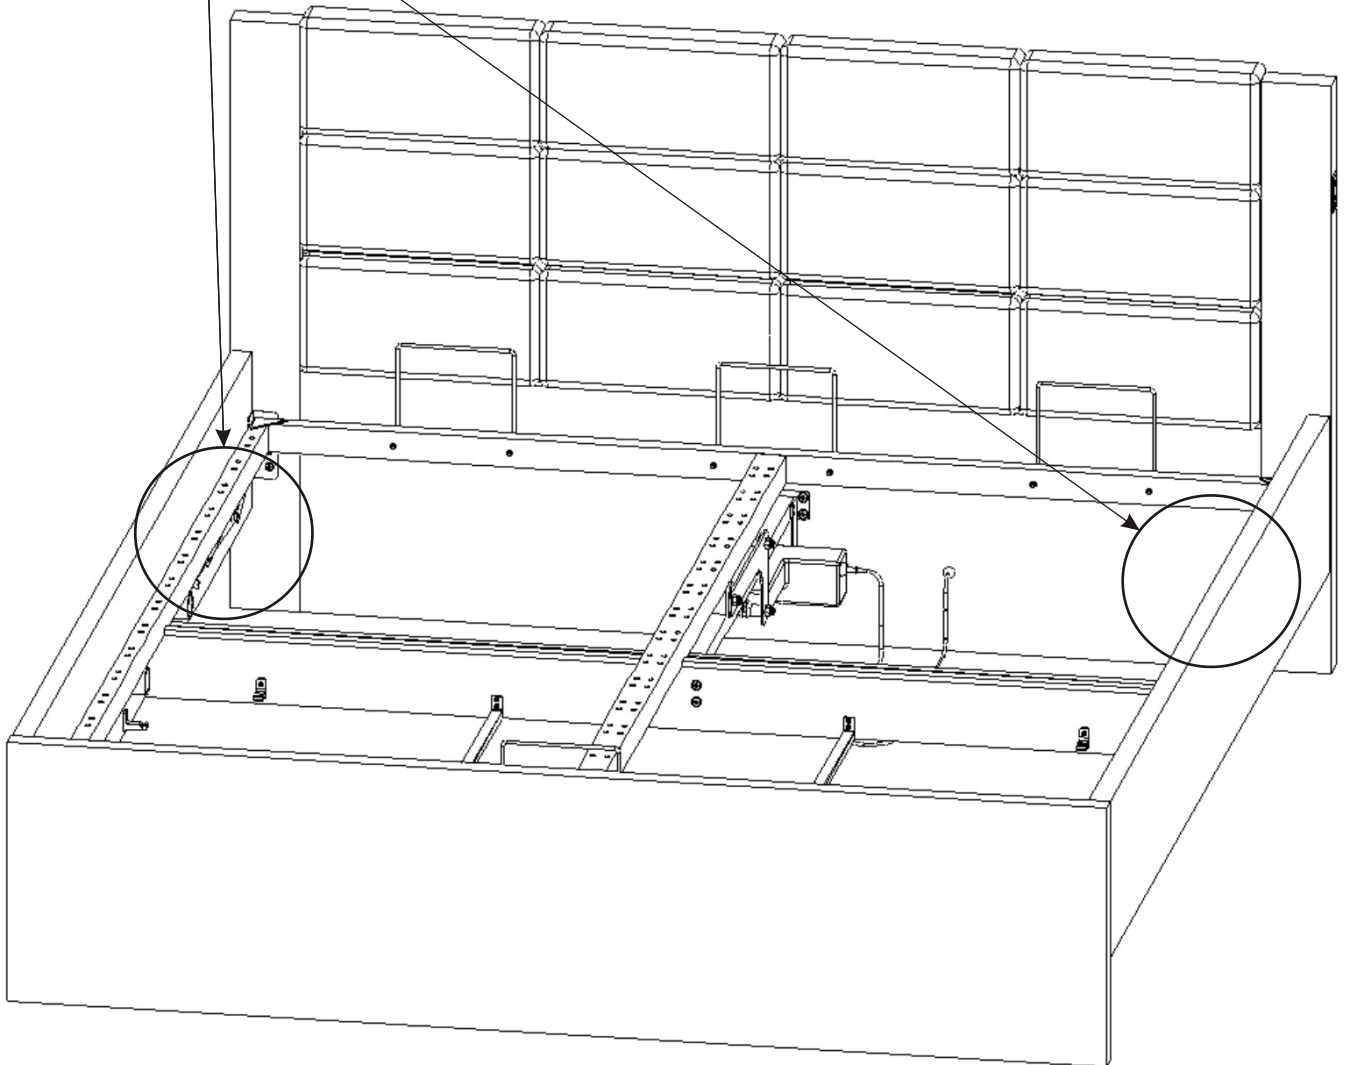

Šroub
M6x60

4x

Vymezovací
deska
130x100x30

1x

7.3.

Vzpěra
1_15x130x18

Podložka
ø 6,3
8x

7.4.

Vzpěra
1_15x130x18

Matice M6
samojistná
4x

7.5.

Nyní propojíme kabel motoru s kabelem řídicí jednotky.

8.

8.1.

Šroub M6x25 4x	Podložka ø 6,3 4x
----------------------	-------------------------

8.2.

Šroub zápustný M6x25 2x

9.

10.

11.

Drátěný koš
120-1153x1003x6
140-1353x1003x6
160-1553x1003x6
180-1753x1003x6

1x

Bok 2080x280x36

Výztuha 1_15x130x18