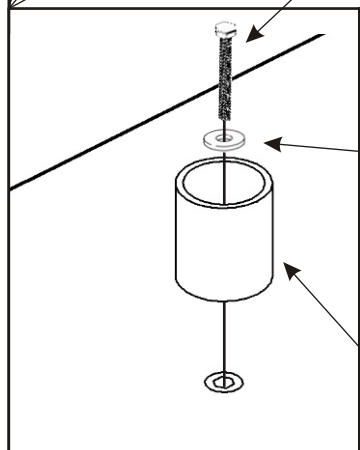

Lepidlo

Šroub
M6x35
9x

Podložka
ø 6,3
9x

Plastový háček
32,5x35x15
4x

Vruty
3,5x16
4x

Váleček
ø47x47
9x

3.

4.

5.

6.

7.

7.1.

Šroub
M6x16

4x

Motorový píst
a mechanika
982mm

1x

Šroub
M6x60

4x

Vymezovací
deska
130x100x30

1x

7.3.

Vzpěra
1_15x130x18

Podložka
ø 6,3
8x

7.4.