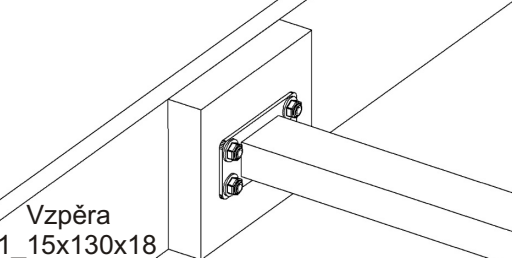

Šroub
M6x60

4x

Vymezovací
deska
130x100x30

1x

7.3.

Vzpěra
1_15x130x18

Podložka
ø 6,3
8x

7.4.