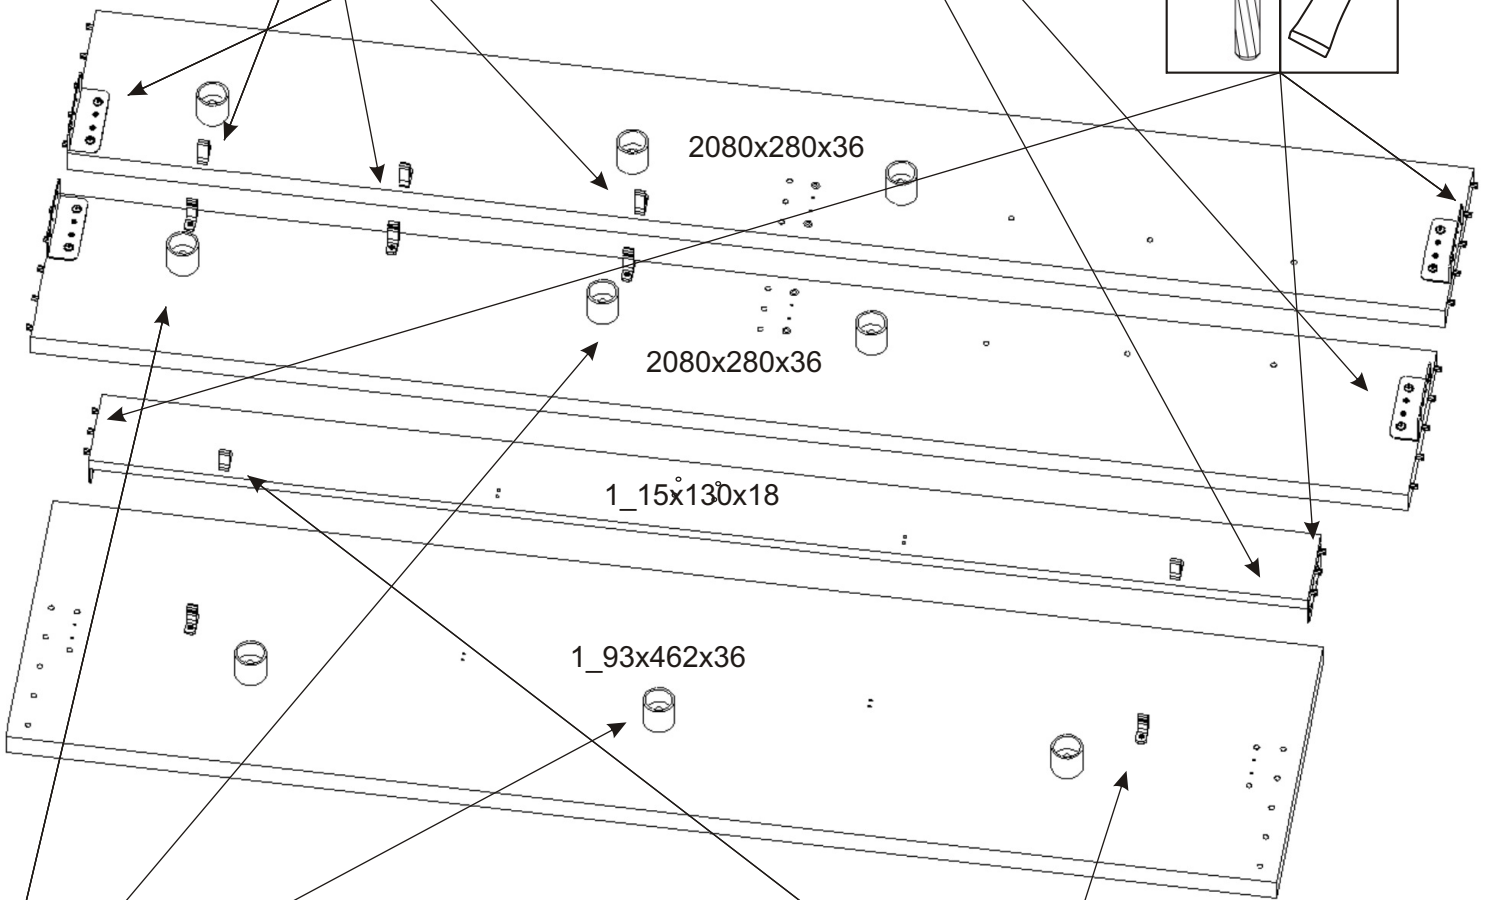

2.

Vruty
4x20
12x

Rohový prvek
120x45x45
6x
75mm

Šroub
M6x16
12x

Plastový háček
40x35x15
6x

Vruty
3,5x16
6x

Kolík
35mm
26x

Lepidlo