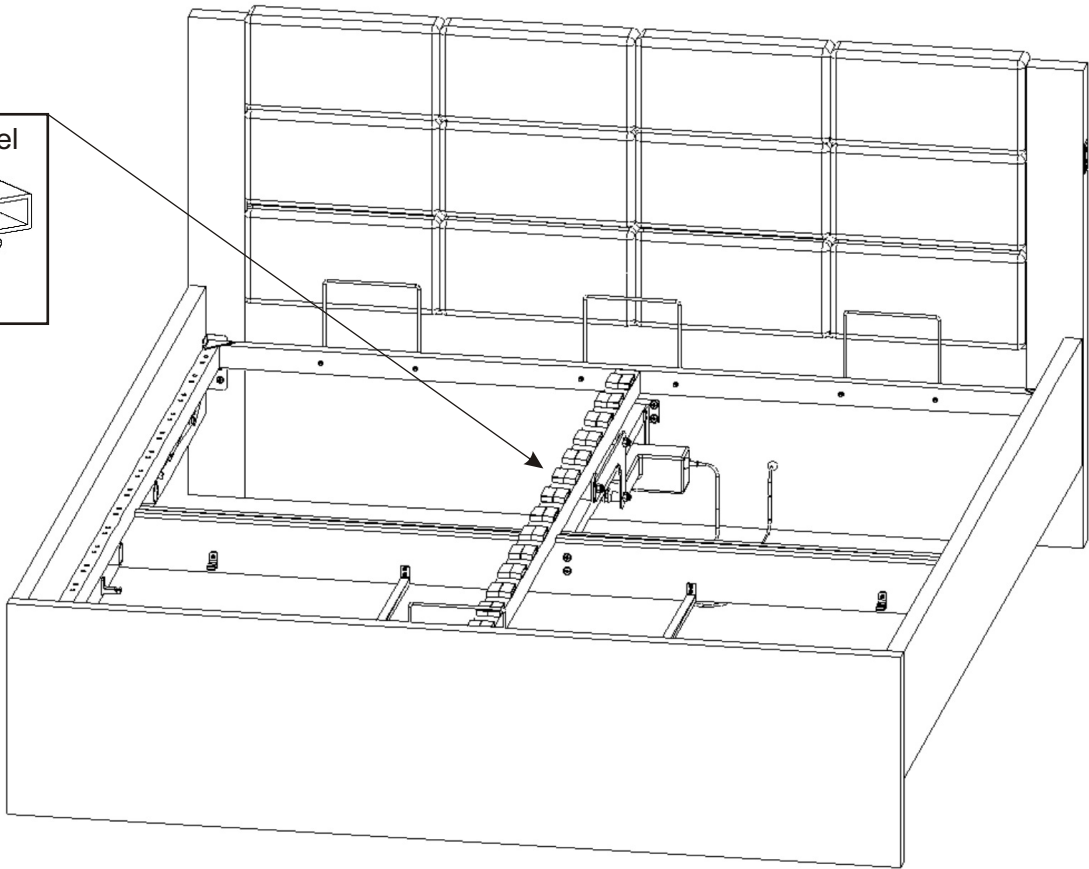

Šroub
M6x60

4x

Vymezovací
deska
130x100x30

1x

7.3.

Vzpěra
1_15x130x18

Podložka
ø 6,3
8x

7.4.

Vzpěra
1_15x130x18

Matice M6
samojistná
4x

7.5.

Nyní propojíme kabel motoru s kabelem řídicí jednotky.

8.

8.1.

Šroub M6x25 4x	Podložka ø 6,3 4x
----------------------	-------------------------

8.2.

Šroub zápustný M6x25 2x

9.

10.

11.

Drátěný koš
120-1153x1003x6
140-1353x1003x6
160-1553x1003x6
180-1753x1003x6

1x

Bok 2080x280x36

Výztuha 1_15x130x18