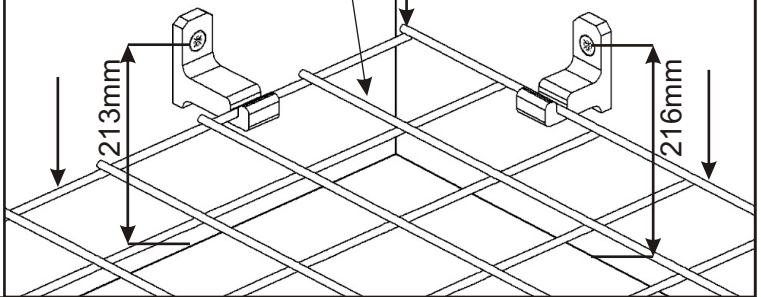

Šroub zápustný M6x25 2x

9.

10.

11.

Drátěný koš
120-1153x1003x6
140-1353x1003x6
160-1553x1003x6
180-1753x1003x6

1x

Bok 2080x280x36

Výztuha 1_15x130x18