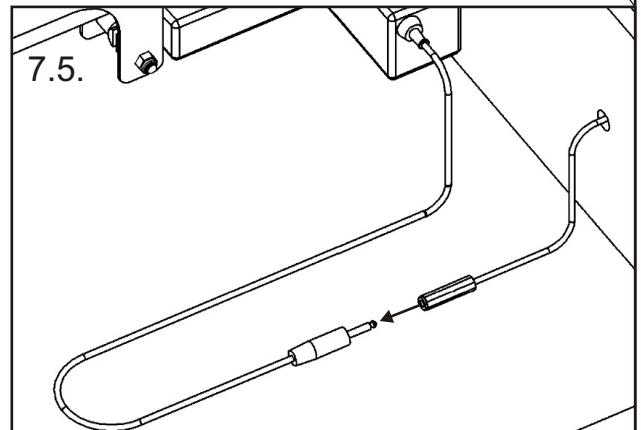

Šroub
M6x60

4x

Vymezovací
deska
130x100x30

1x

7.3.

Vzpěra
1_15x130x18

Podložka
ø 6,3
8x

7.4.

Vzpěra
1_15x130x18

Matice M6
samojistná
4x

7.5.

Nyní propojíme kabel motoru s kabelem řídicí jednotky.

8.

8.1.

Šroub M6x25 4x	Podložka ø 6,3 4x
----------------------	-------------------------

8.2.