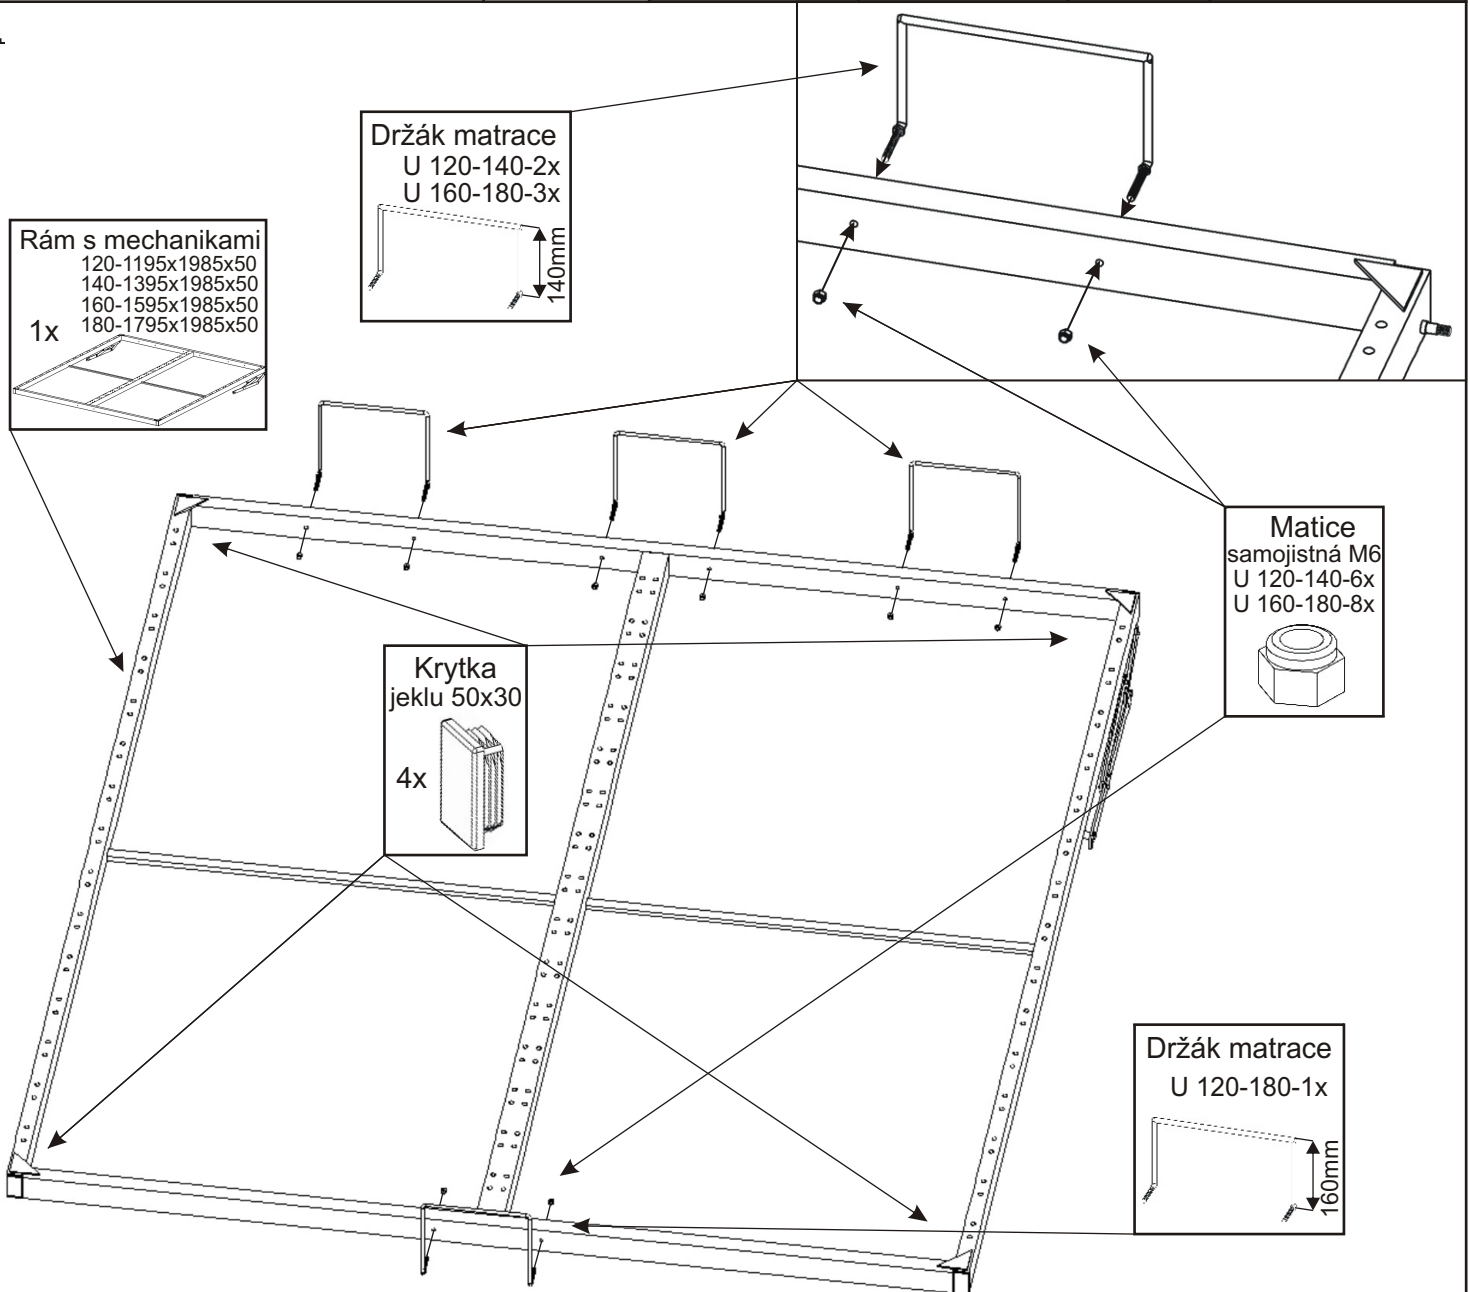

Postel MARKÉTA MOT 120,140,160,180

Váleček ø47x47 9x 	Rohový prvek 120x45x45 6x 75mm 	Plastový háček 40x35x15 6x 	Plastový háček 32,5x35x15 4x 	Kolík 35mm 26x 	Lepidlo 20ml 1x 		
Šroub M6x60 4x 	Šroub M6x35 9x 	Šroub M6x25 4x 	Šroub záпустný M6x25 2x 	Šroub M6x16 28x 	Matice samojistná M6 U 120-140-10x U 160-180-12x 	Vruty 3,5x16 10x 	Vruty 4x20 34x 
Motorový píst a mechanika 982mm 1x 	Držák lamel 60x 	Lamely 120-585 140-685 160-785 180-885 30x 	Drátěný koš 120-1153x1003x6 140-1353x1003x6 160-1553x1003x6 180-1753x1003x6 1x 	Kovová rozpora 1050mm 2x 			
Vymezovací deska 130x100x30 1x 	Držák matrace U 120-140-2x U 160-180-3x 140mm 	Držák matrace U 120-180-1x 160mm 	Krytka jeklu 50x30 4x 	Rám s mechanikami 120-1195x1985x50 140-1395x1985x50 160-1595x1985x50 180-1795x1985x50 1x 			

1.

2.

Vruty
4x20
12x

Rohový prvek
120x45x45
6x
75mm

Šroub
M6x16
12x

Plastový háček
40x35x15
6x

Vruty
3,5x16
6x

Kolík
35mm
26x

Šroub
M6x60

4x

Vymezovací
deska
130x100x30

1x

7.3.

Vzpěra
1_15x130x18

Podložka
ø 6,3
8x

7.4.

Šroub zápustný M6x25 2x

9.

10.

11.

Drátěný koš
120-1153x1003x6
140-1353x1003x6
160-1553x1003x6
180-1753x1003x6

1x

Bok 2080x280x36

Výztuha 1_15x130x18