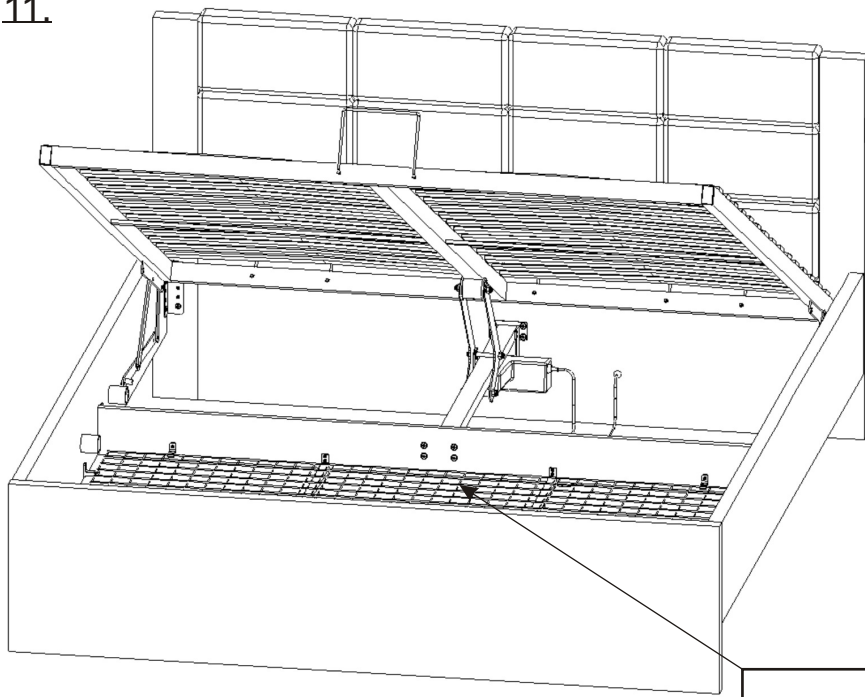

Šroub zápustný M6x25 2x

9.

10.

11.

Drátěný koš
120-1153x1003x6
140-1353x1003x6
160-1553x1003x6
180-1753x1003x6

1x

Bok 2080x280x36

Výztuha 1_15x130x18