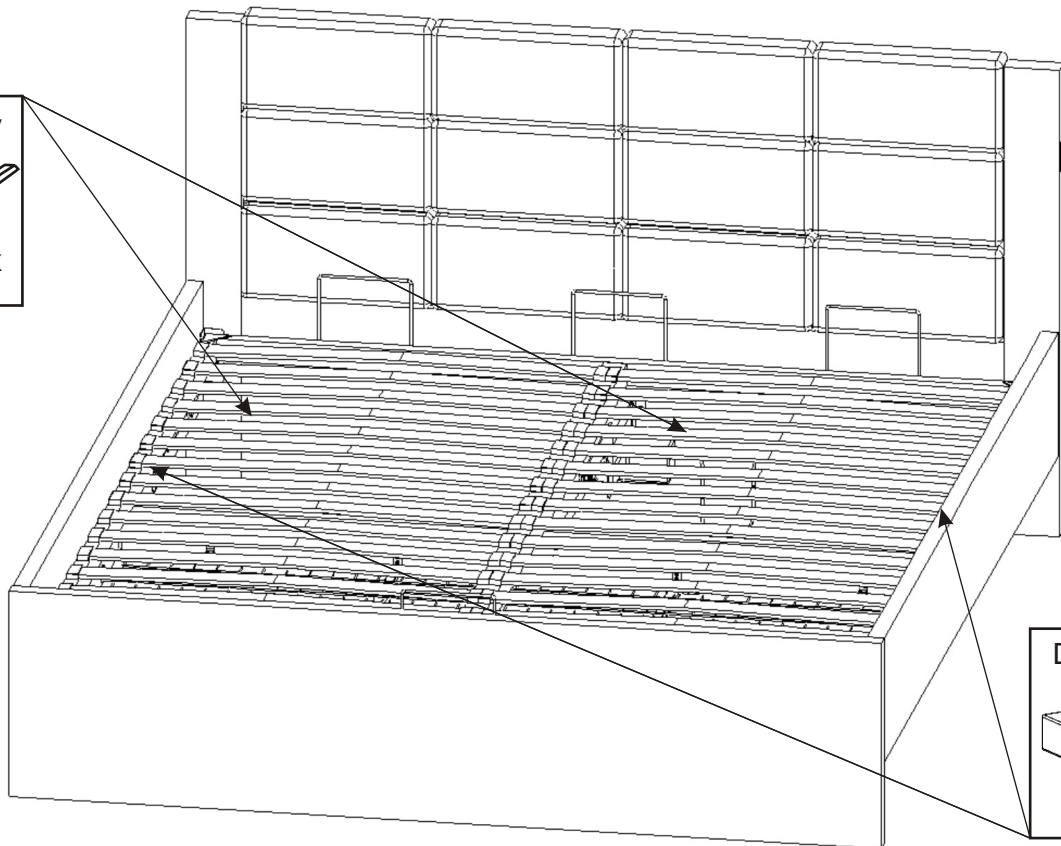

Šroub
M6x60

4x

Vymezovací
deska
130x100x30

1x

7.3.

Vzpěra
1_15x130x18

Podložka
ø 6,3
8x

7.4.

Šroub zápustný M6x25 2x

9.

10.

11.

Drátěný koš
120-1153x1003x6
140-1353x1003x6
160-1553x1003x6
180-1753x1003x6

1x

Bok 2080x280x36

Výztuha 1_15x130x18