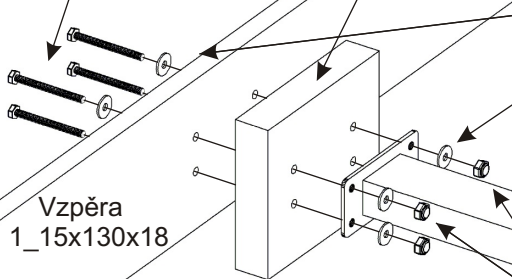

Šroub
M6x60

4x

Vymezovací
deska
130x100x30

1x

7.3.

Vzpěra
1_15x130x18

Podložka
ø 6,3
8x

7.4.

Vzpěra
1_15x130x18

Matice M6
samojistná
4x

7.5.

Nyní propojíme kabel motoru s kabelem řídicí jednotky.

8.

8.1.

Šroub M6x25 4x	Podložka ø 6,3 4x
----------------------	-------------------------

8.2.

Šroub zápustný M6x25 2x

9.

10.

11.

Drátěný koš
120-1153x1003x6
140-1353x1003x6
160-1553x1003x6
180-1753x1003x6

1x

Bok 2080x280x36

Výztuha 1_15x130x18