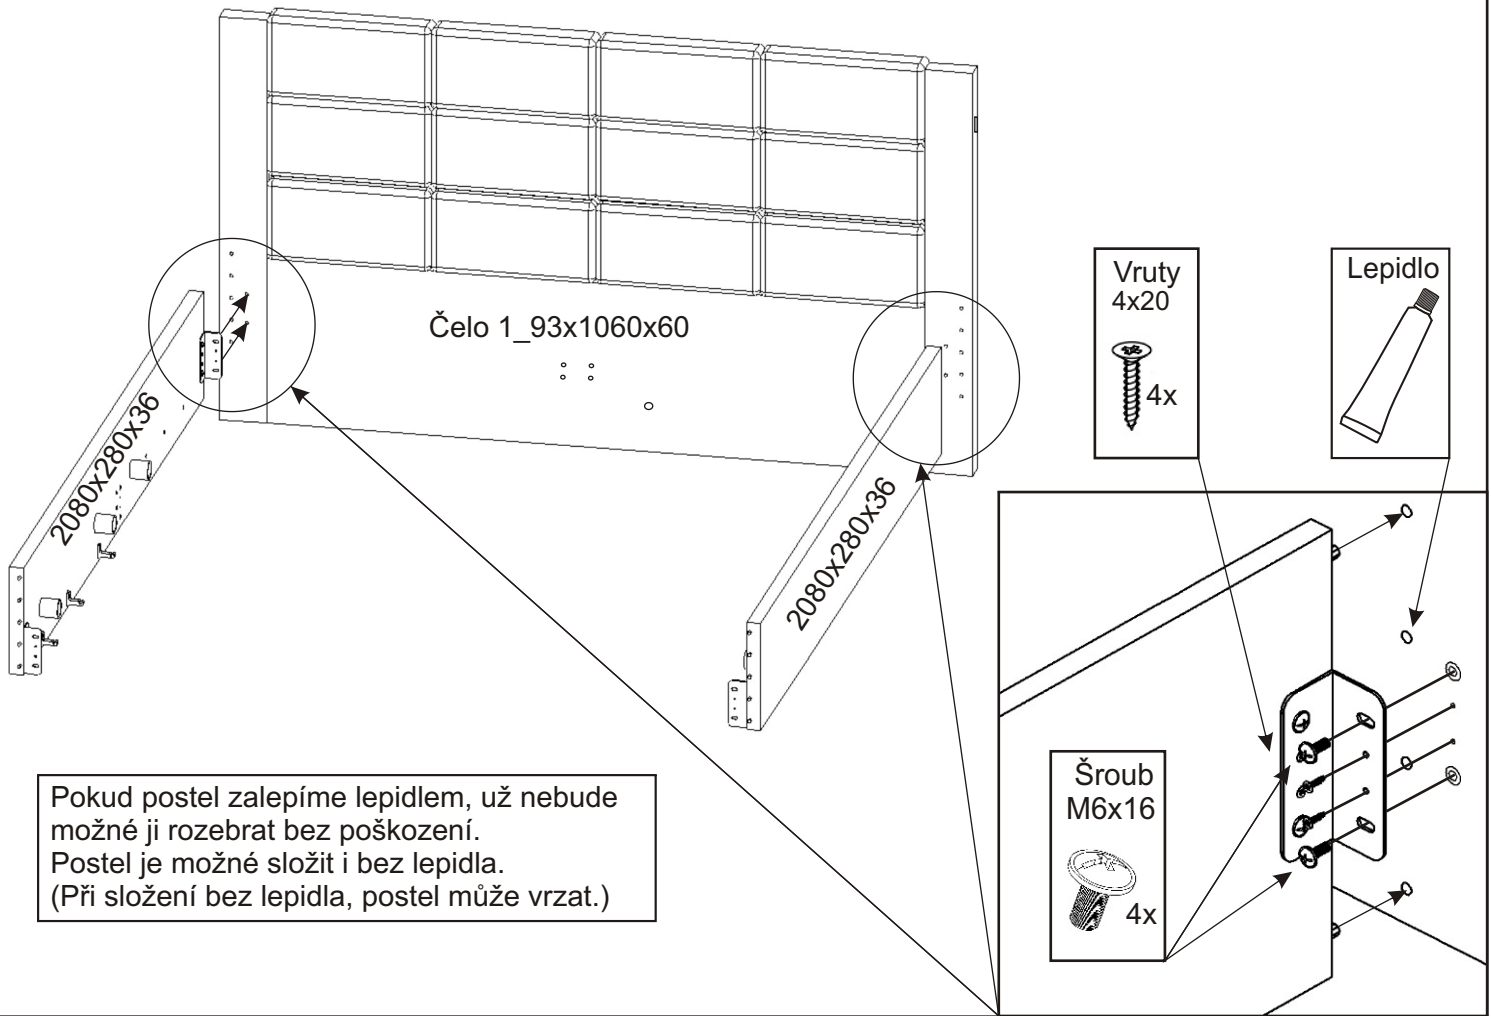

Lepidlo

Šroub
M6x35
9x

Podložka
ø 6,3
9x

Plastový háček
32,5x35x15
4x

Vruty
3,5x16
4x

Váleček
ø47x47
9x

3.

4.

Šroub
M6x60

4x

Vymezovací
deska
130x100x30

1x

7.3.

Vzpěra
1_15x130x18

Podložka
ø 6,3
8x

7.4.

Šroub zápustný M6x25 2x

9.

10.

11.

Drátěný koš
120-1153x1003x6
140-1353x1003x6
160-1553x1003x6
180-1753x1003x6

1x

Bok 2080x280x36

Výztuha 1_15x130x18