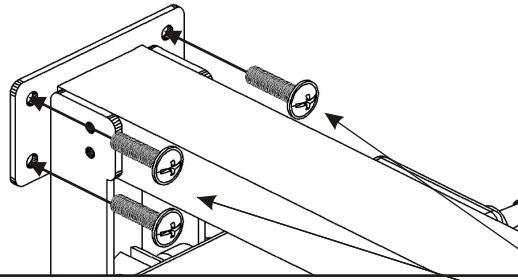

7.

7.1.

Šroub
M6x16

4x

Motorový píst
a mechanika
982mm

1x

Šroub
M6x60

4x

Vymezovací
deska
130x100x30

1x

7.3.

Vzpěra
1_15x130x18

Podložka
ø 6,3
8x

7.4.

Vzpěra
1_15x130x18

Matice M6
samojistná
4x

7.5.

Nyní propojíme kabel motoru s kabelem řídicí jednotky.