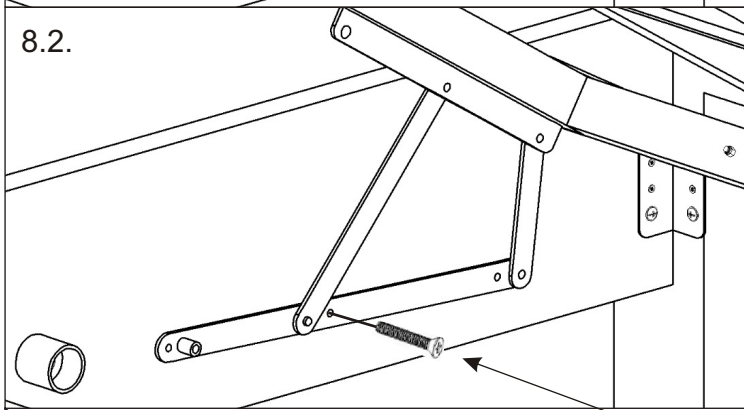

Vzpěra
1_15x130x18

Matice M6
samojistná
4x

7.5.

Nyní propojíme kabel motoru s kabelem řídicí jednotky.

8.

8.1.

Šroub M6x25 4x	Podložka ø 6,3 4x
----------------------	-------------------------

8.2.

Šroub zápustný M6x25 2x

9.

10.

11.

Drátěný koš
120-1153x1003x6
140-1353x1003x6
160-1553x1003x6
180-1753x1003x6

1x

Bok 2080x280x36

Výztuha 1_15x130x18