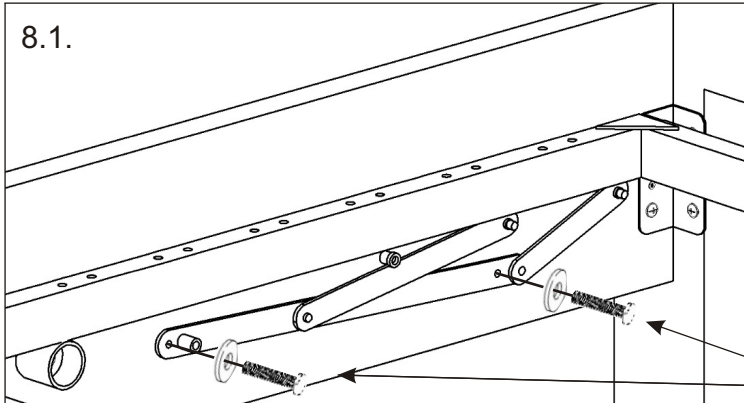

Vzpěra
1_15x130x18

Matice M6
samojistná
4x

7.5.

Nyní propojíme kabel motoru s kabelem řídicí jednotky.

8.

8.1.

Šroub M6x25 4x	Podložka ø 6,3 4x
----------------------	-------------------------

8.2.

Šroub zápustný M6x25 2x

9.

10.

11.

Drátěný koš
120-1153x1003x6
140-1353x1003x6
160-1553x1003x6
180-1753x1003x6

1x

Bok 2080x280x36

Výztuha 1_15x130x18