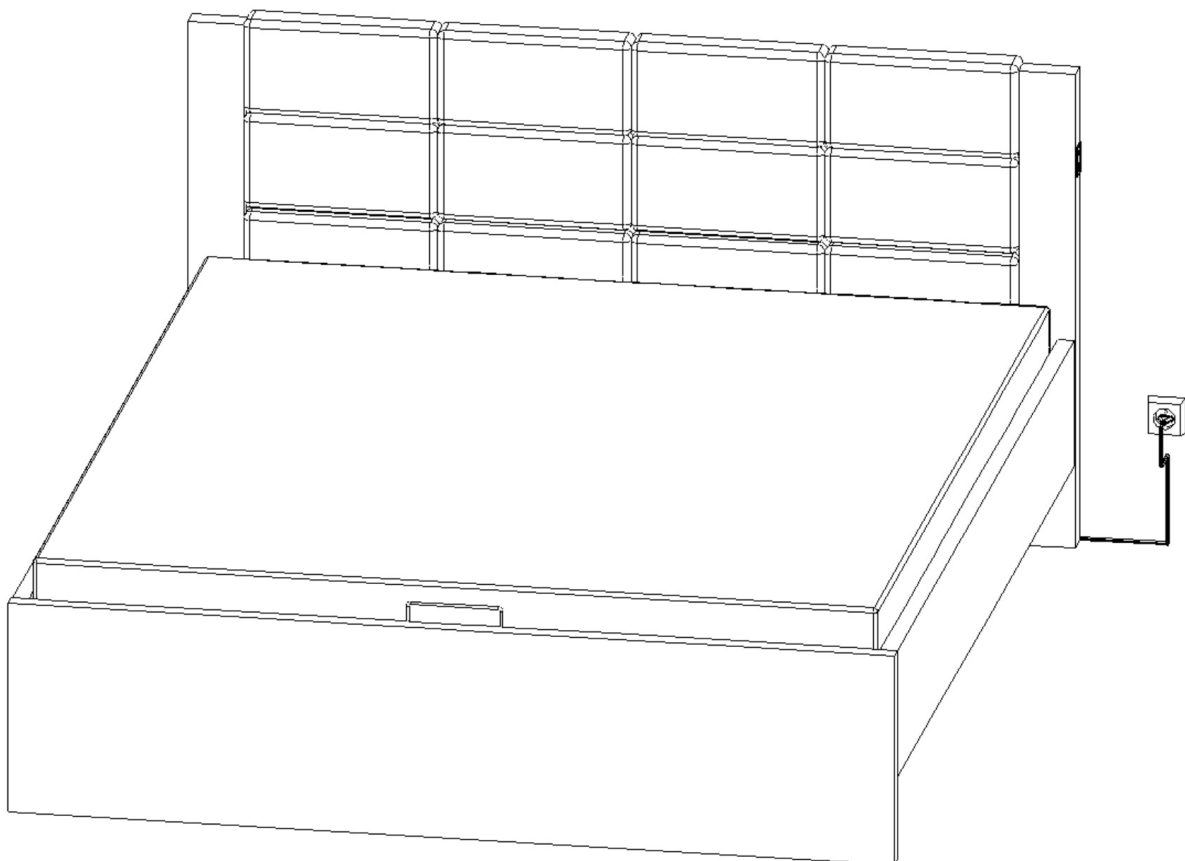

11.

Drátěný koš
120-1153x1003x6
140-1353x1003x6
160-1553x1003x6
180-1753x1003x6

1x

Bok 2080x280x36

Výztuha 1_15x130x18

12.

Do postele vložíme matraci 2000x(1200,1400,1600,1800).