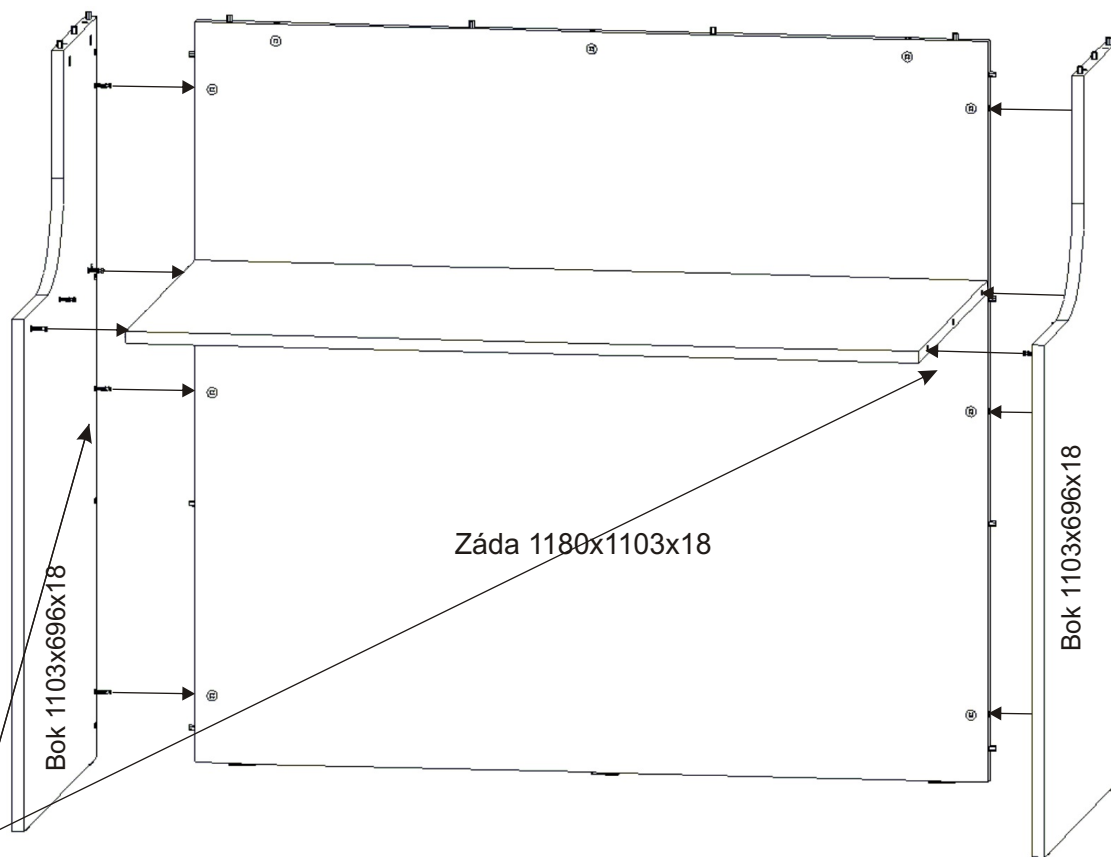

# Recepční stůl 121

<b>Excentr</b> 22x 	<b>Šroub excentru</b> 22x 	<b>Kluzáky</b> 7x 
<b>Kolík 35mm</b> 18x 	<b>Krytka velká</b> 22x 	<b>Hřebík</b> 14x 

1.

2.

Horní deska 1180x659x18

Záda 1180x1103x18

3x

Pokud záda a horní deska nesedí-nejsou zároveň, opatrně na ně poklepeme (nikoli kladivem, aby nedošlo k poškození lamina a následně zamkneme zámky.

3.

Záda 1180x1103x18

Bok 1103x696x18

Bok 1103x696x18

12x

4.