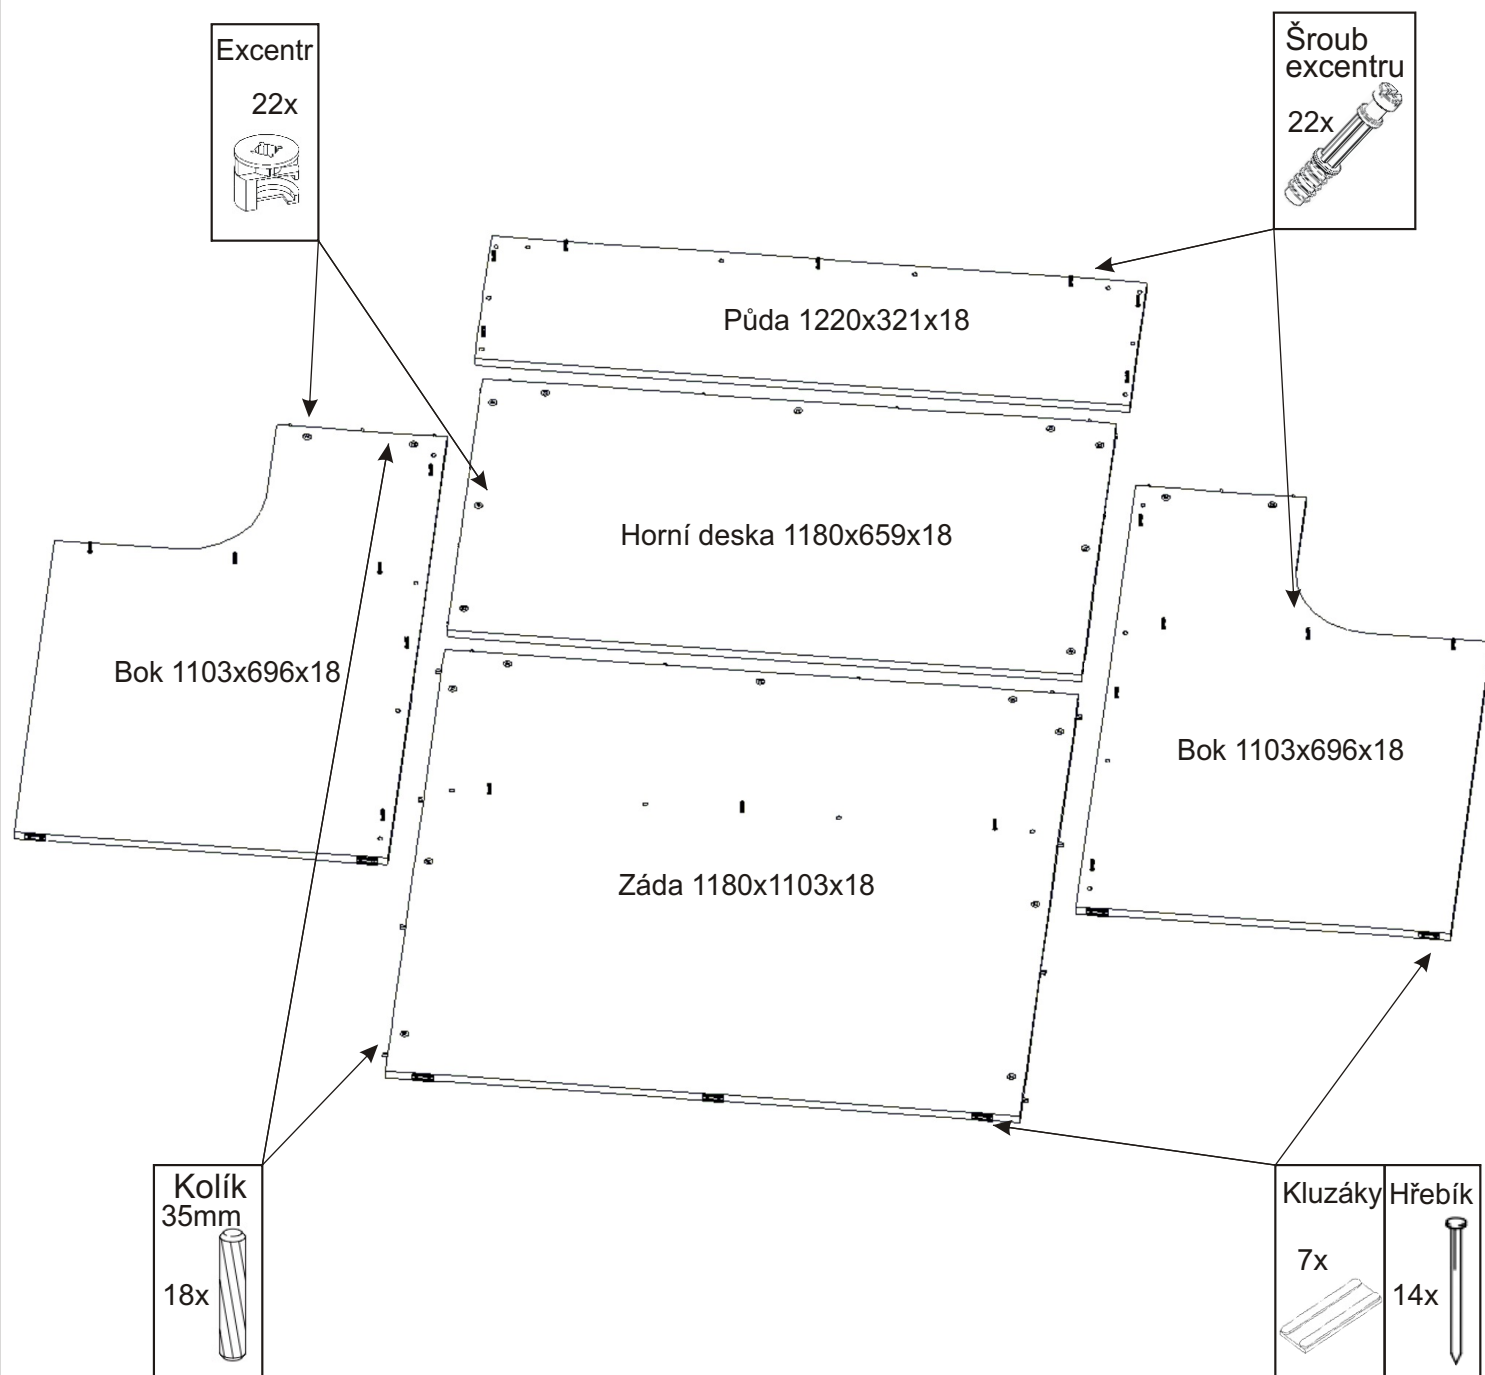

# Recepční stůl 121

<b>Excentr</b> 22x 	<b>Šroub excentru</b> 22x 	<b>Kluzáky</b> 7x 
<b>Kolík 35mm</b> 18x 	<b>Krytka velká</b> 22x 	<b>Hřebík</b> 14x 

1.

2.

Horní deska 1180x659x18

Záda 1180x1103x18

3x

Pokud záda a horní deska nesedí-nejsou zároveň, opatrně na ně poklepeme (nikoli kladivem, aby nedošlo k poškození lamina a následně zamkneme zámky.

3.

Záda 1180x1103x18

Bok 1103x696x18

Bok 1103x696x18

12x

4.