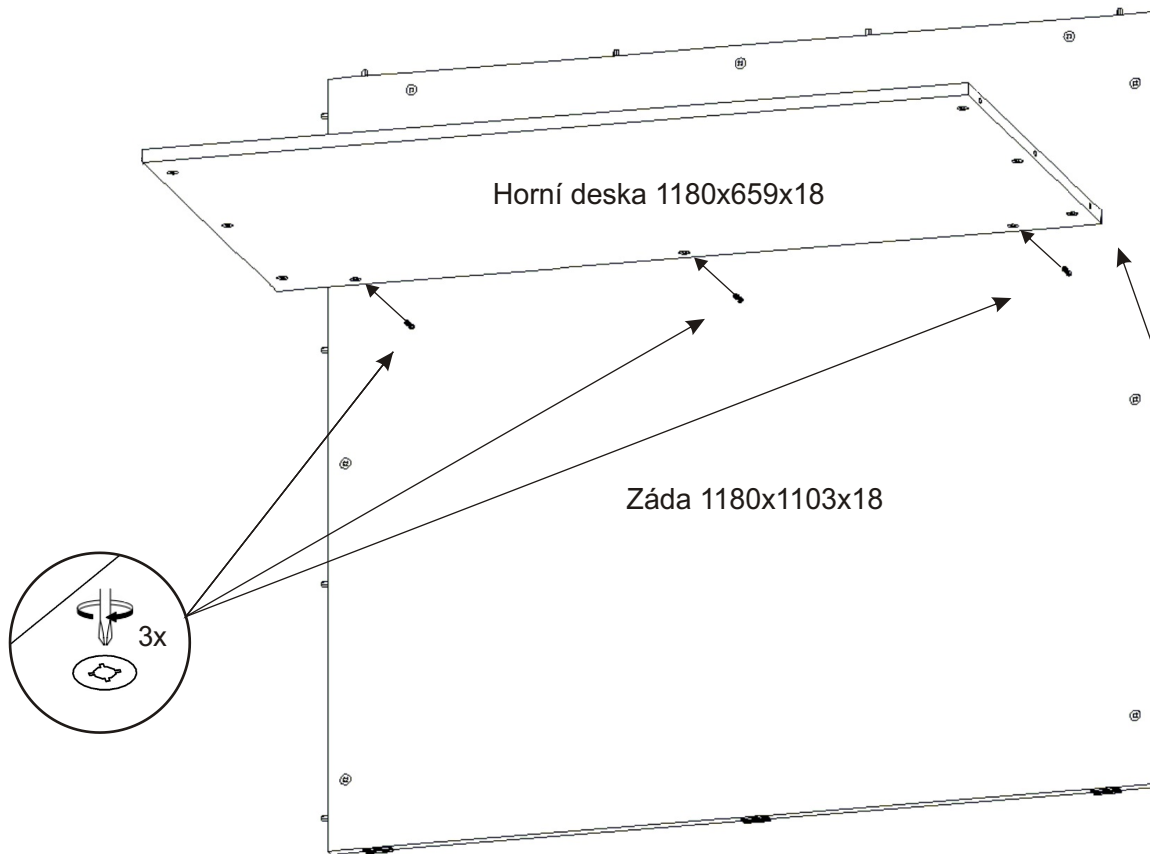

# Recepční stůl 121

<b>Excentr</b> 22x 	<b>Šroub excentru</b> 22x 	<b>Kluzáky</b> 7x 
<b>Kolík 35mm</b> 18x 	<b>Krytka velká</b> 22x 	<b>Hřebík</b> 14x 

1.

2.

Horní deska 1180x659x18

Záda 1180x1103x18

3x

Pokud záda a horní deska nesedí-nejsou zároveň, opatrně na ně poklepeme (nikoli kladivem, aby nedošlo k poškození lamina a následně zamkneme zámky.

3.

Záda 1180x1103x18

Bok 1103x696x18

Bok 1103x696x18

12x

4.