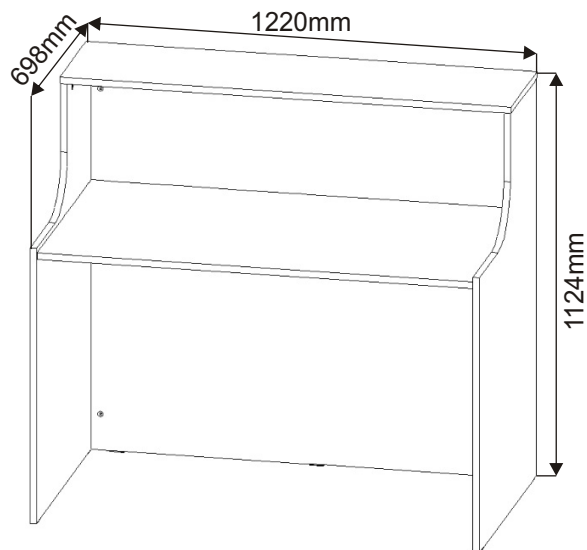

# Recepční stůl 121

<b>Excentr</b> 22x 	<b>Šroub excentru</b> 22x 	<b>Kluzáky</b> 7x 
<b>Kolík 35mm</b> 18x 	<b>Krytka velká</b> 22x 	<b>Hřebík</b> 14x 

1.

2.

Horní deska 1180x659x18

Záda 1180x1103x18

3x

Pokud záda a horní deska nesedí-nejsou zároveň, opatrně na ně poklepeme (nikoli kladivem, aby nedošlo k poškození lamina a následně zamkneme zámky.

3.

Záda 1180x1103x18

Bok 1103x696x18

Bok 1103x696x18

12x

4.