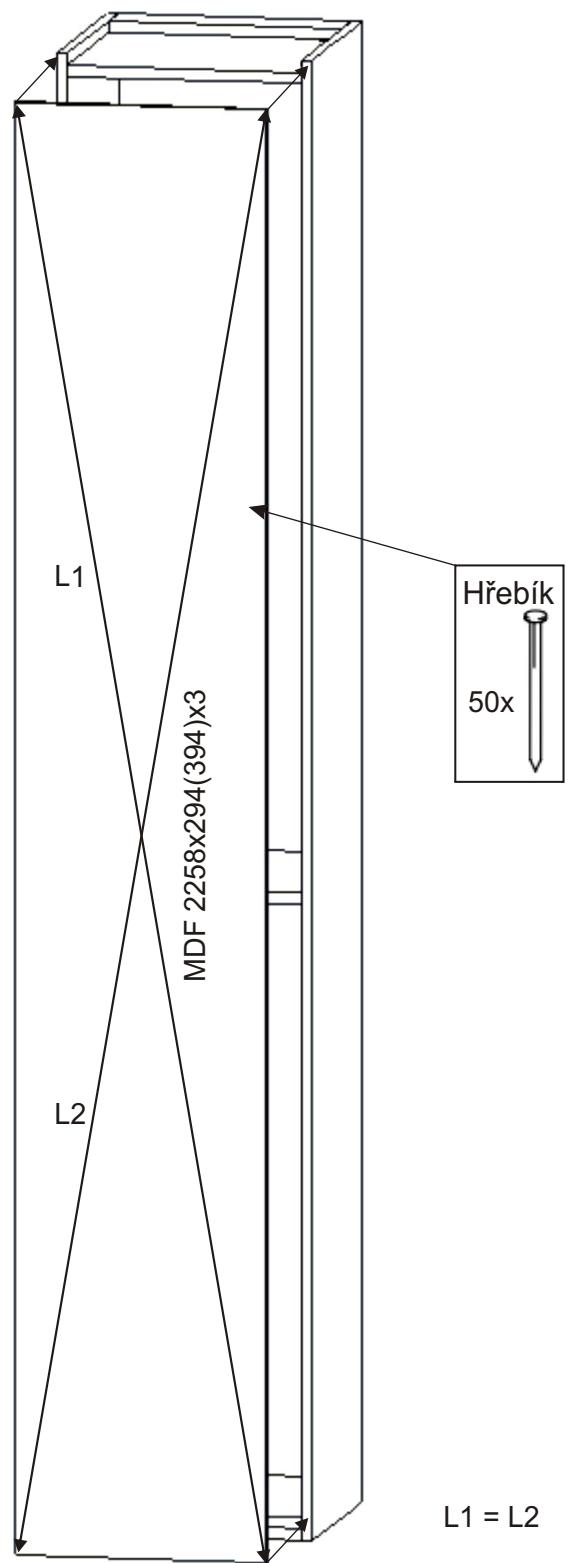

SV 302 a SV 402 policová skříň
k výklopné postleli VS21075, VS21058, VS21054

Zapuštěná úchytka + šroubky 16mm  4x 2x	Vložený pant s tlumením  4x	Excentr 16x 	Šroub excentru 16x 		
Kolík 35mm 24x 	Policové podpěry 16x 	Hřebík 50x 	Vrut 4x16 16x 	Vrut 4x35 6x 	Krytka velká 22x 

2.

3.

4.

5.

Skříň se připevní k výklopné posteli nebo skříni v sestavě vruty 4x35.