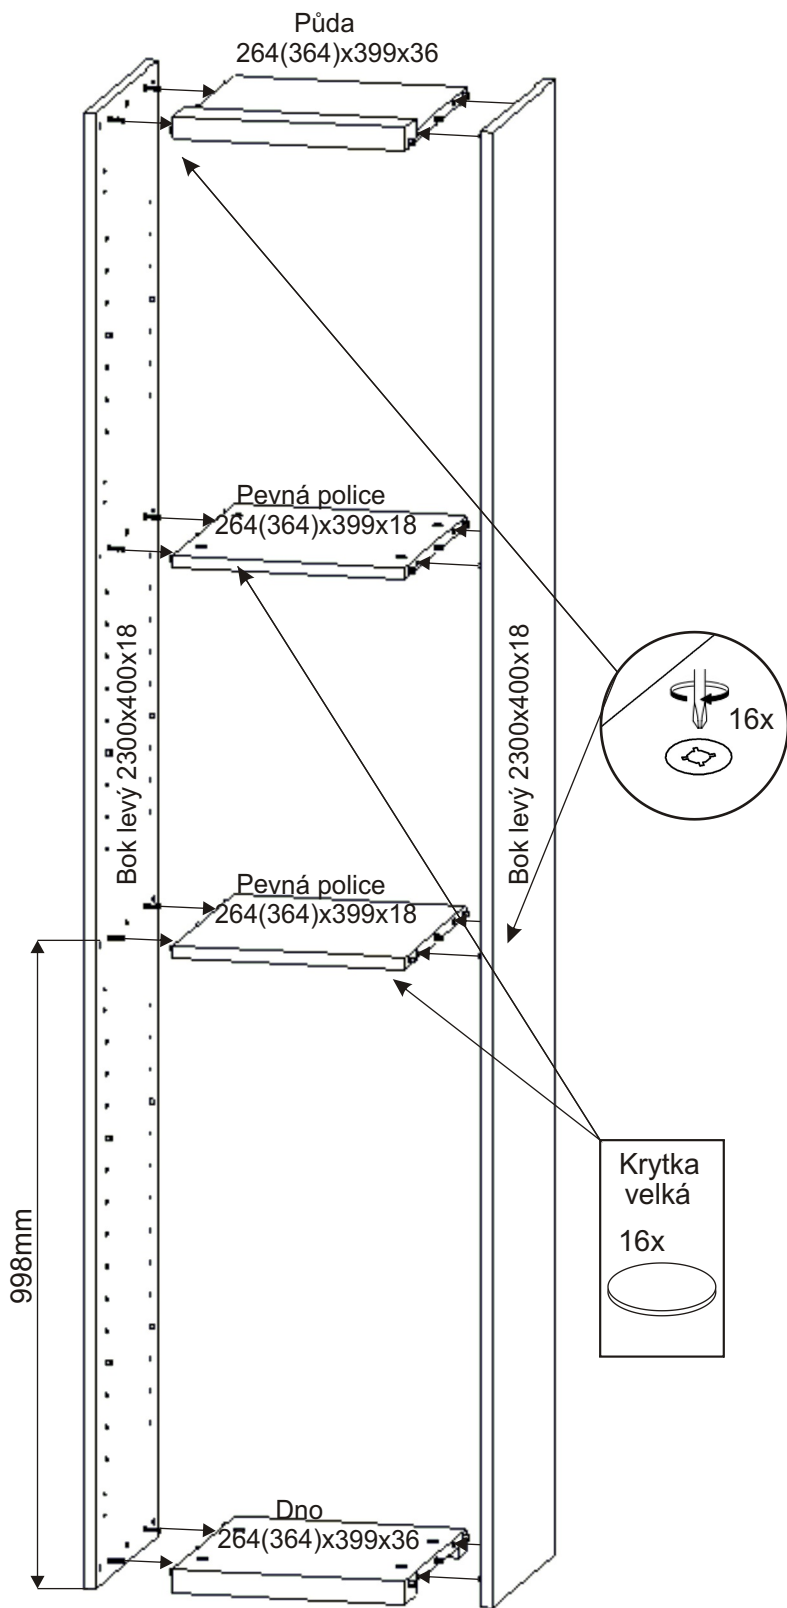

SV 302 a SV 402 policová skříň
k výklopné postleli VS21075, VS21058, VS21054

Zapuštěná úchytka + šroubky 16mm  4x 2x	Vložený pant s tlumením  4x	Excentr 16x 	Šroub excentru 16x 		
Kolík 35mm 24x 	Policové podpěry 16x 	Hřebík 50x 	Vrut 4x16 16x 	Vrut 4x35 6x 	Krytka velká 22x 

2.

3.

4.

5.

Skříň se připevní k výklopné posteli nebo skříni v sestavě vruty 4x35.