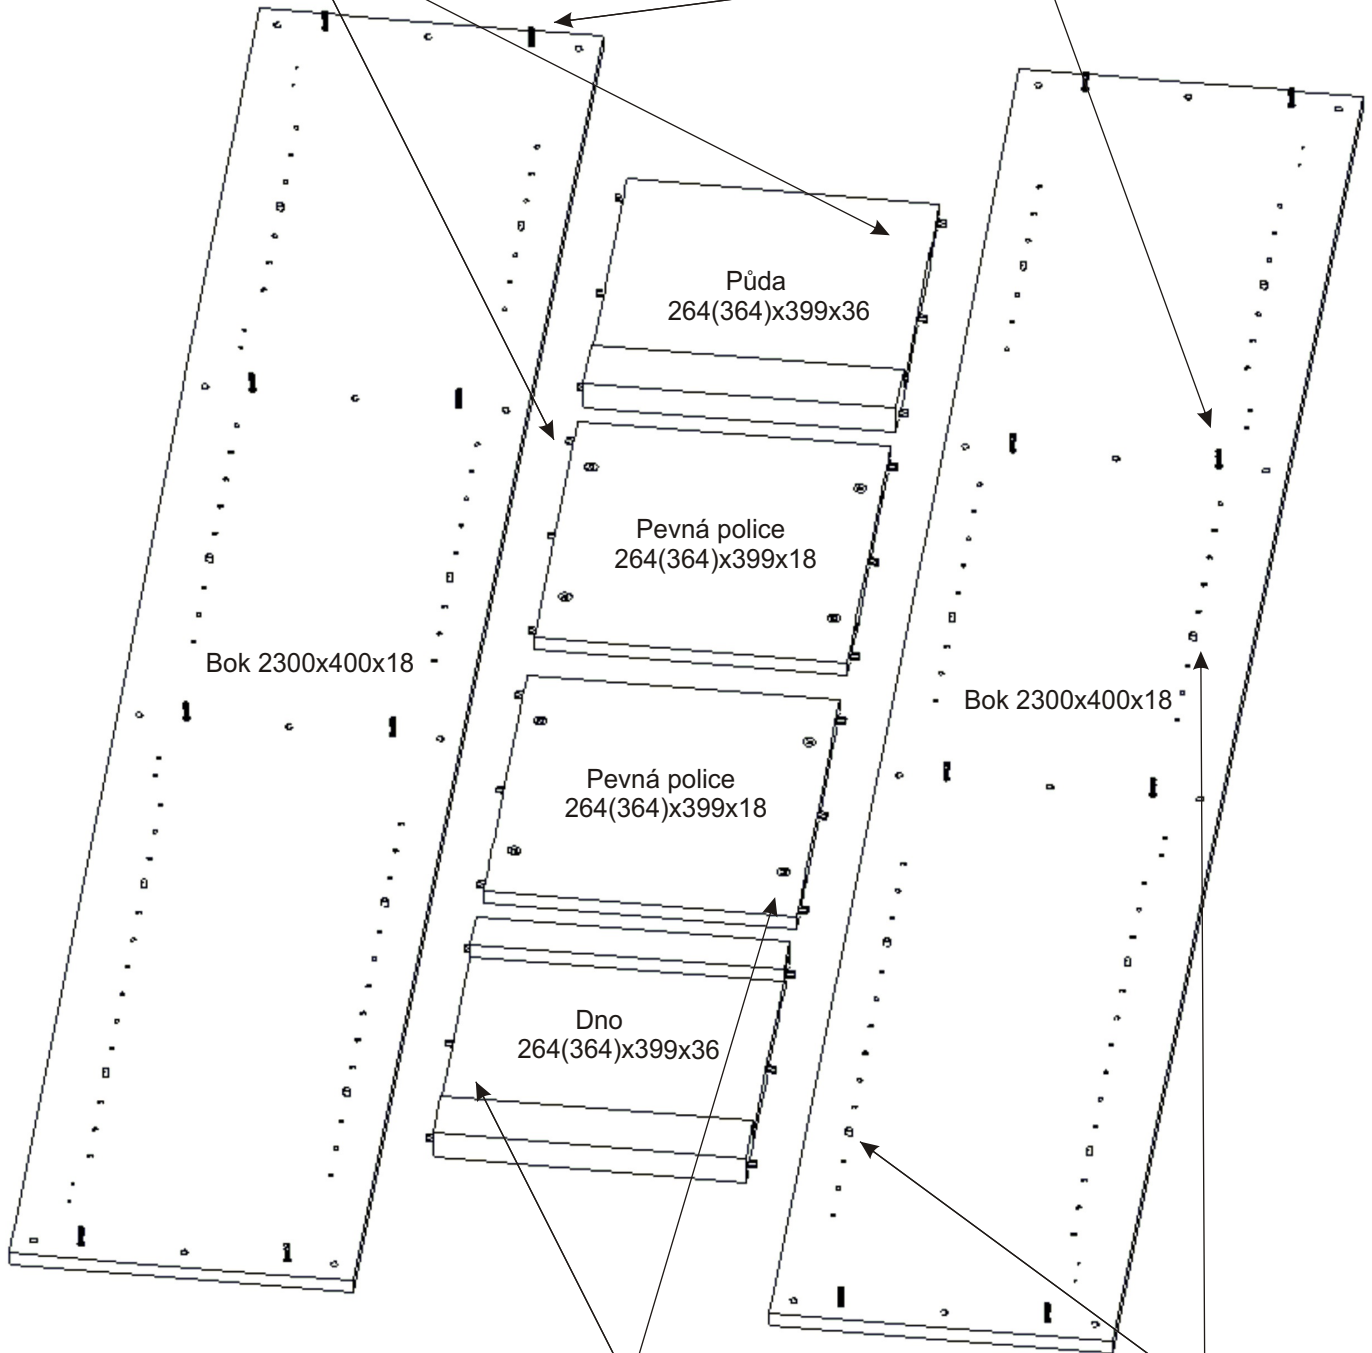

SV 302 a SV 402 policová skříň
k výklopné postleli VS21075, VS21058, VS21054

Zapuštěná úchytka + šroubky 16mm  4x 2x	Vložený pant s tlumením  4x	Excentr 16x 	Šroub excentru 16x 		
Kolík 35mm 24x 	Policové podpěry 16x 	Hřebík 50x 	Vrut 4x16 16x 	Vrut 4x35 6x 	Krytka velká 22x 

2.

3.

4.

5.

Skříň se připevní k výklopné posteli nebo skříni v sestavě vruty 4x35.