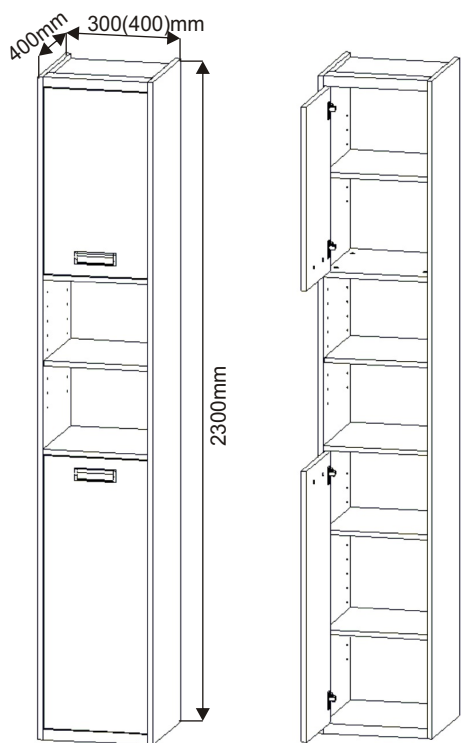

SV 302 a SV 402 policová skříň
k výklopné postleli VS21075, VS21058, VS21054

Zapuštěná úchytka + šroubky 16mm  4x 2x	Vložený pant s tlumením  4x	Excentr 16x 	Šroub excentru 16x 		
Kolík 35mm 24x 	Policové podpěry 16x 	Hřebík 50x 	Vrut 4x16 16x 	Vrut 4x35 6x 	Krytka velká 22x 

2.

3.

4.

5.

Skříň se připevní k výklopné posteli nebo skříni v sestavě vruty 4x35.