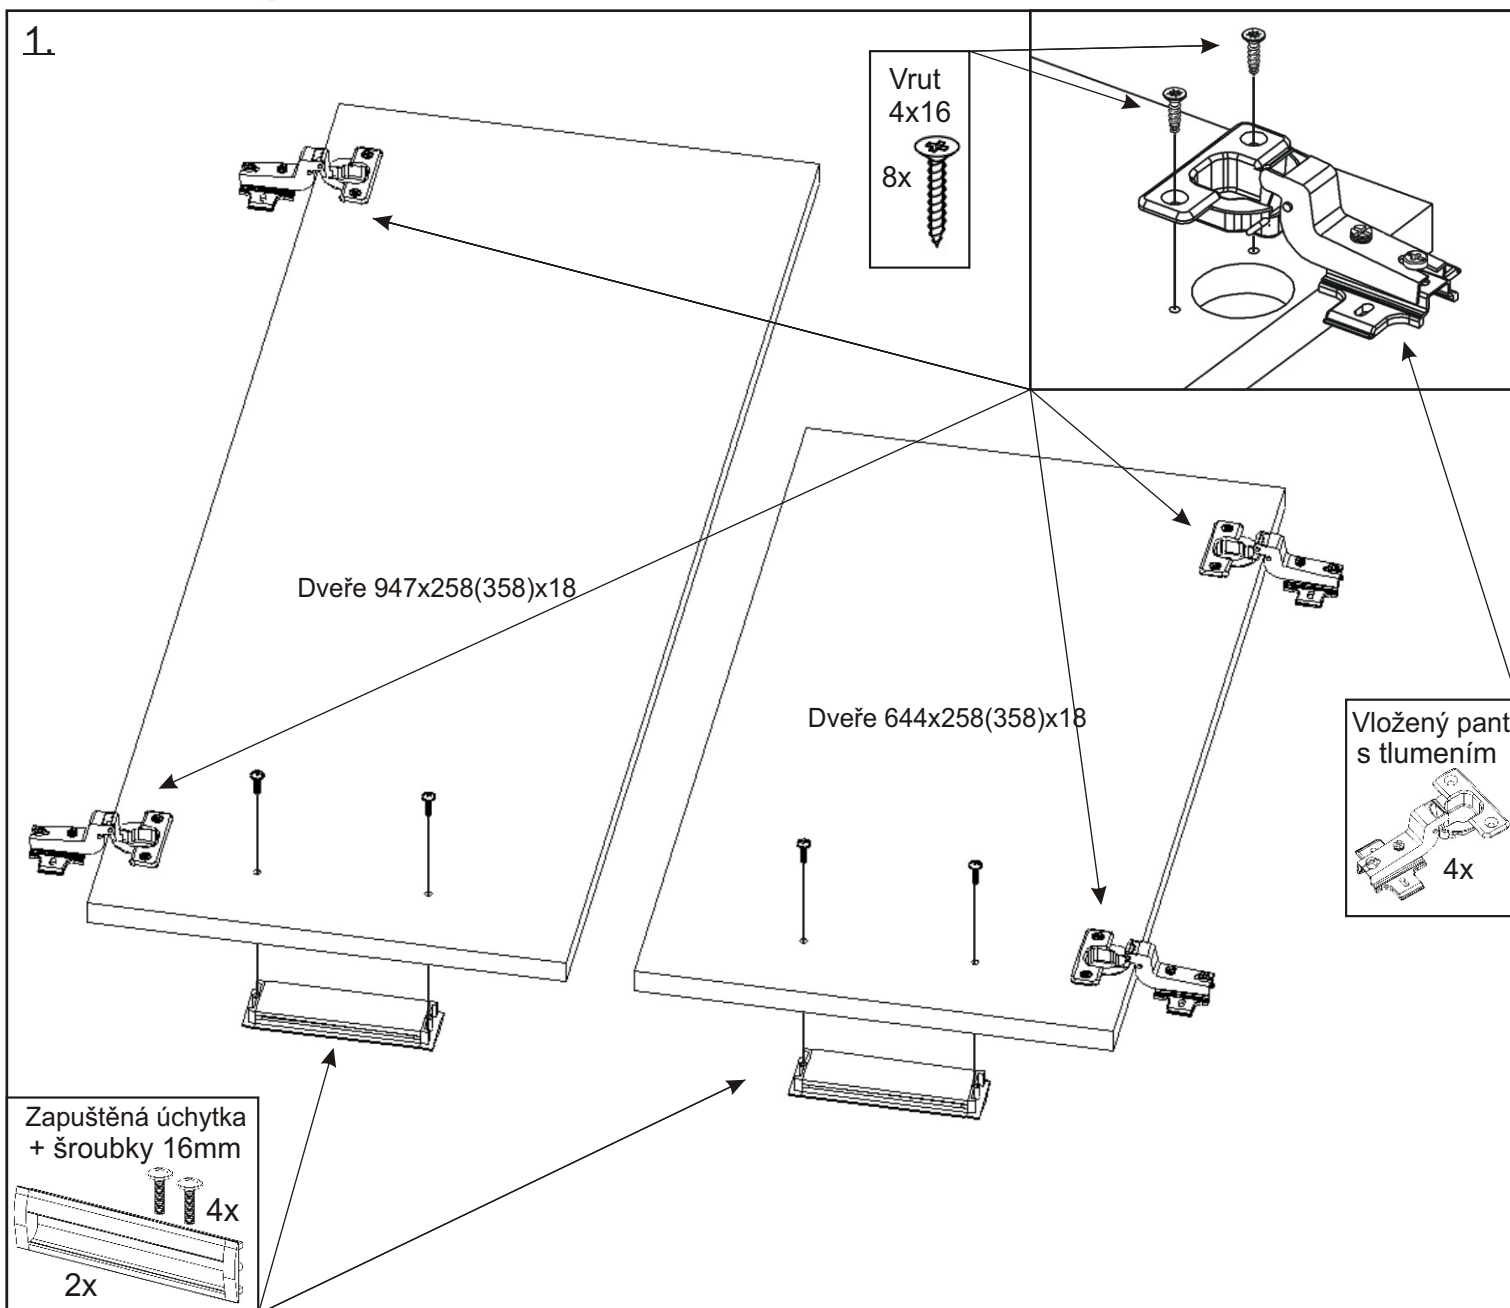

SV 302 a SV 402 policová skříň
k výklopné postleli VS21075, VS21058, VS21054

Zapuštěná úchytka + šroubky 16mm  4x 2x	Vložený pant s tlumením  4x	Excentr 16x 	Šroub excentru 16x 		
Kolík 35mm 24x 	Policové podpěry 16x 	Hřebík 50x 	Vrut 4x16 16x 	Vrut 4x35 6x 	Krytka velká 22x 

2.

3.

4.

5.

Skříň se připevní k výklopné posteli nebo skříni v sestavě vruty 4x35.