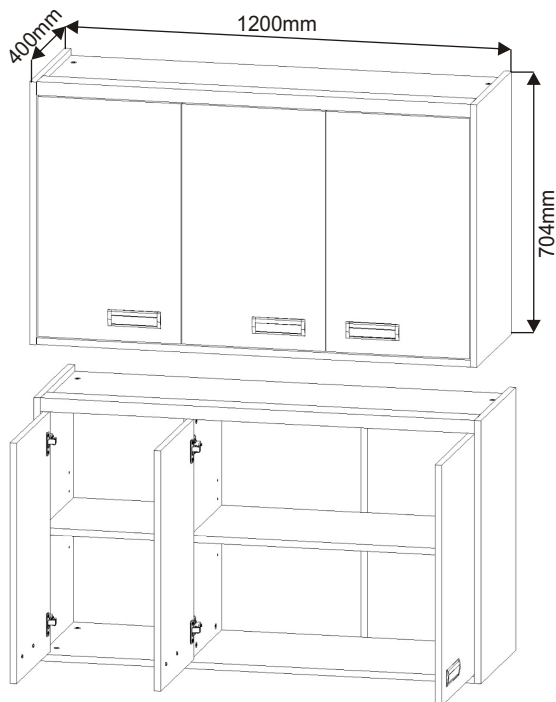

# SZ 120 závěsná skříň

k výklopné postelei VS21075, VS21058, VS21054

<p>Zapuštěná úchytk + šroubky 16mm 6x 3x</p>	<p>Vložený pant s tlumením 4x</p>	<p>Polonaložený pant s tlumením 2x</p>	<p>Excentr 12x</p>	<p>Šroub excentru 12x</p>	
<p>Závěs horních skříňek 3x</p>	<p>Kolík 35mm 18x</p>	<p>Policové podpěrky 8x</p>	<p>Hmoždinka ø10 4x</p>	<p>Hřebík 16x</p>	<p>Krytka velká 12x</p>
<p>Vrut 4x16 24x</p>	<p>Vrut 4x30 6x</p>	<p>Vrut 5x50 4x</p>	<p>Kovová závěsná lišta 420mm 1x 100mm 1x</p>	<p>H lišta 649mm 1x</p>	<p>MDF 666x396x3 1x 666x390x3 2x L+P</p>