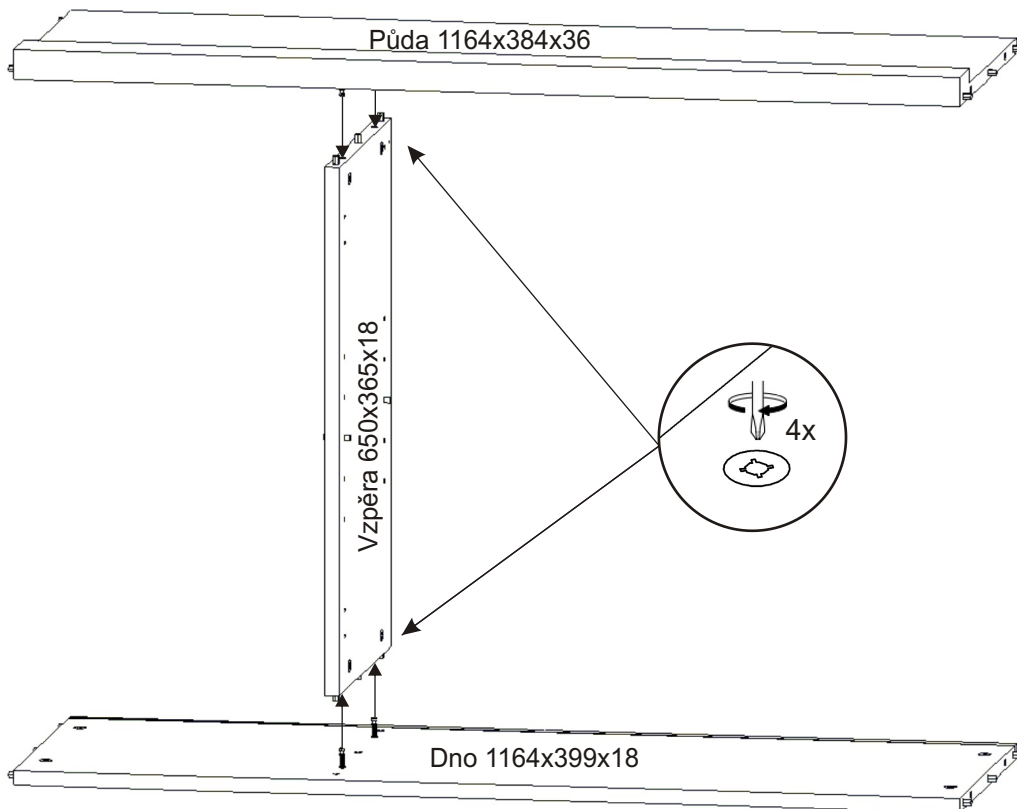

# SZ 120 závěsná skříň

k výklopné postelei VS21075, VS21058, VS21054

<p>Zapuštěná úchytk + šroubky 16mm 6x 3x</p>	<p>Vložený pant s tlumením 4x</p>	<p>Polonaložený pant s tlumením 2x</p>	<p>Excentr 12x</p>	<p>Šroub excentru 12x</p>	
<p>Závěs horních skříňek 3x</p>	<p>Kolík 35mm 18x</p>	<p>Policové podpěrky 8x</p>	<p>Hmoždinka ø10 4x</p>	<p>Hřebík 16x</p>	<p>Krytka velká 12x</p>
<p>Vrut 4x16 24x</p>	<p>Vrut 4x30 6x</p>	<p>Vrut 5x50 4x</p>	<p>Kovová závěsná lišta 420mm 1x 100mm 1x</p>	<p>H lišta 649mm 1x</p>	<p>MDF 666x396x3 1x 666x390x3 2x L+P</p>

1.

2.

3.

4.

5.

6.

7.

8.