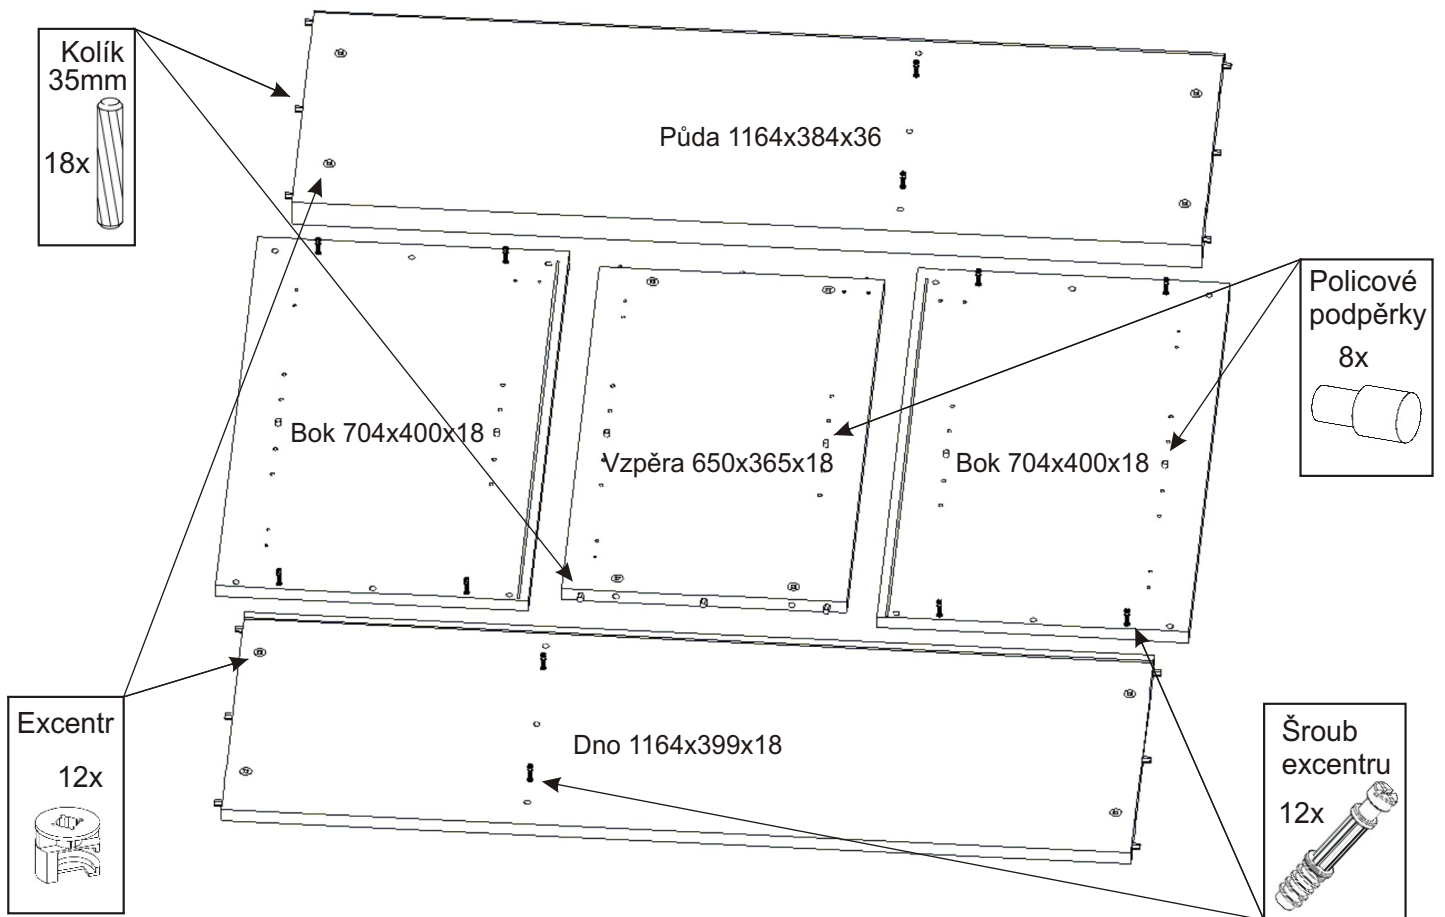

# SZ 120 závěsná skříň

k výklopné postelei VS21075, VS21058, VS21054

<p>Zapuštěná úchytk + šroubky 16mm 6x 3x</p>	<p>Vložený pant s tlumením 4x</p>	<p>Polonaložený pant s tlumením 2x</p>	<p>Excentr 12x</p>	<p>Šroub excentru 12x</p>	
<p>Závěs horních skříňek 3x</p>	<p>Kolík 35mm 18x</p>	<p>Policové podpěrky 8x</p>	<p>Hmoždinka ø10 4x</p>	<p>Hřebík 16x</p>	<p>Krytka velká 12x</p>
<p>Vrut 4x16 24x</p>	<p>Vrut 4x30 6x</p>	<p>Vrut 5x50 4x</p>	<p>Kovová závěsná lišta 420mm 1x 100mm 1x</p>	<p>H lišta 649mm 1x</p>	<p>MDF 666x396x3 1x 666x390x3 2x L+P</p>

1.

2.

3.

4.

5.

6.

7.

8.