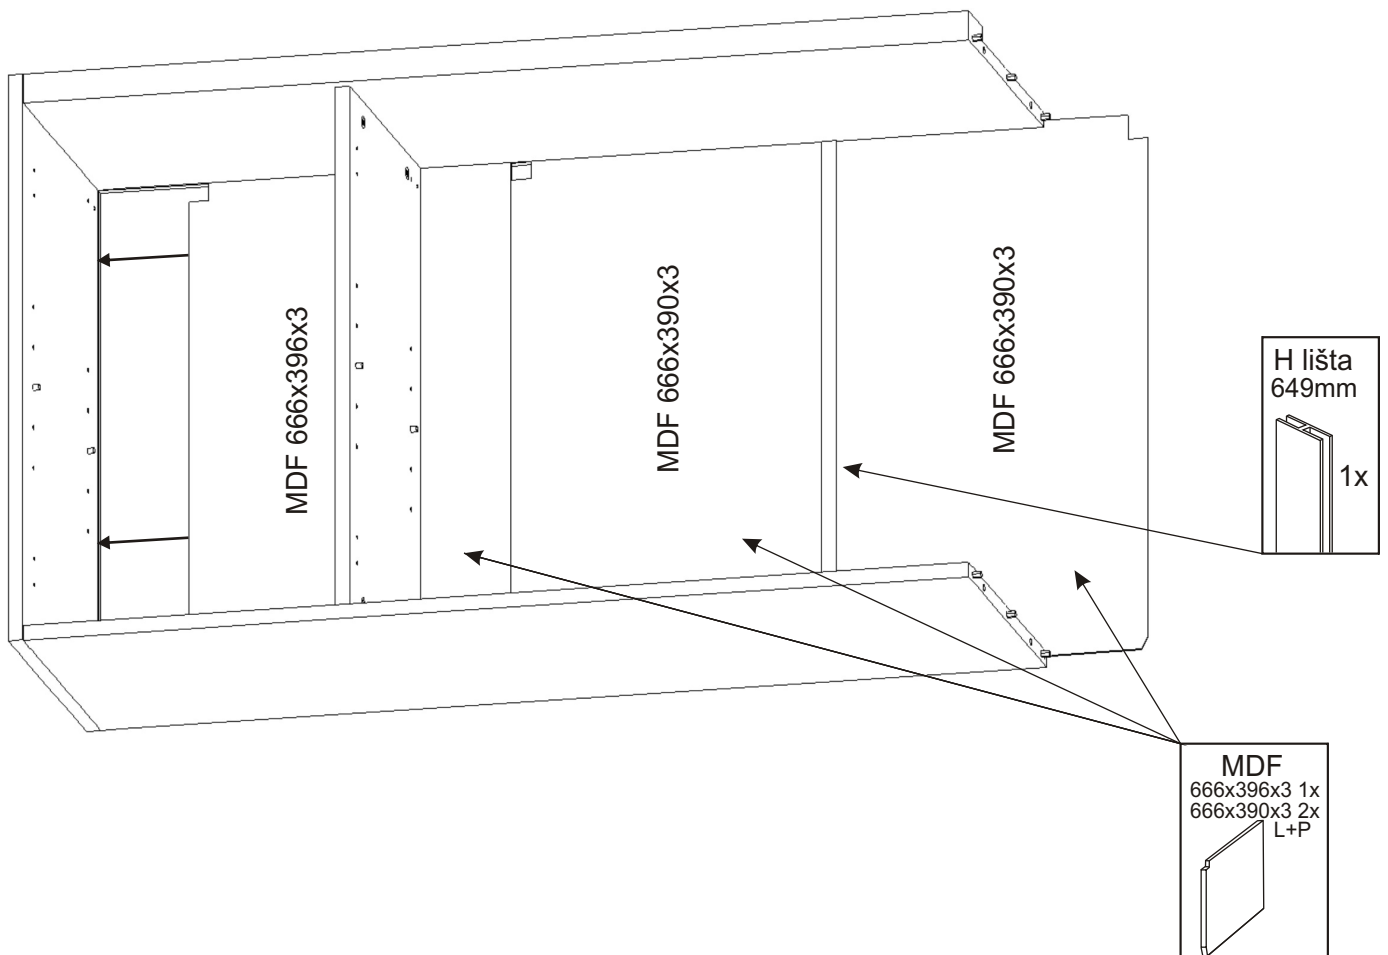

# SZ 120 závěsná skříň

k výklopné postelei VS21075, VS21058, VS21054

<p>Zapuštěná úchytk + šroubky 16mm 6x 3x</p>	<p>Vložený pant s tlumením 4x</p>	<p>Polonaložený pant s tlumením 2x</p>	<p>Excentr 12x</p>	<p>Šroub excentru 12x</p>	
<p>Závěs horních skříňek 3x</p>	<p>Kolík 35mm 18x</p>	<p>Policové podpěrky 8x</p>	<p>Hmoždinka ø10 4x</p>	<p>Hřebík 16x</p>	<p>Krytka velká 12x</p>
<p>Vrut 4x16 24x</p>	<p>Vrut 4x30 6x</p>	<p>Vrut 5x50 4x</p>	<p>Kovová závěsná lišta 420mm 1x 100mm 1x</p>	<p>H lišta 649mm 1x</p>	<p>MDF 666x396x3 1x 666x390x3 2x L+P</p>

1.

2.

3.

4.

5.

6.

7.

8.