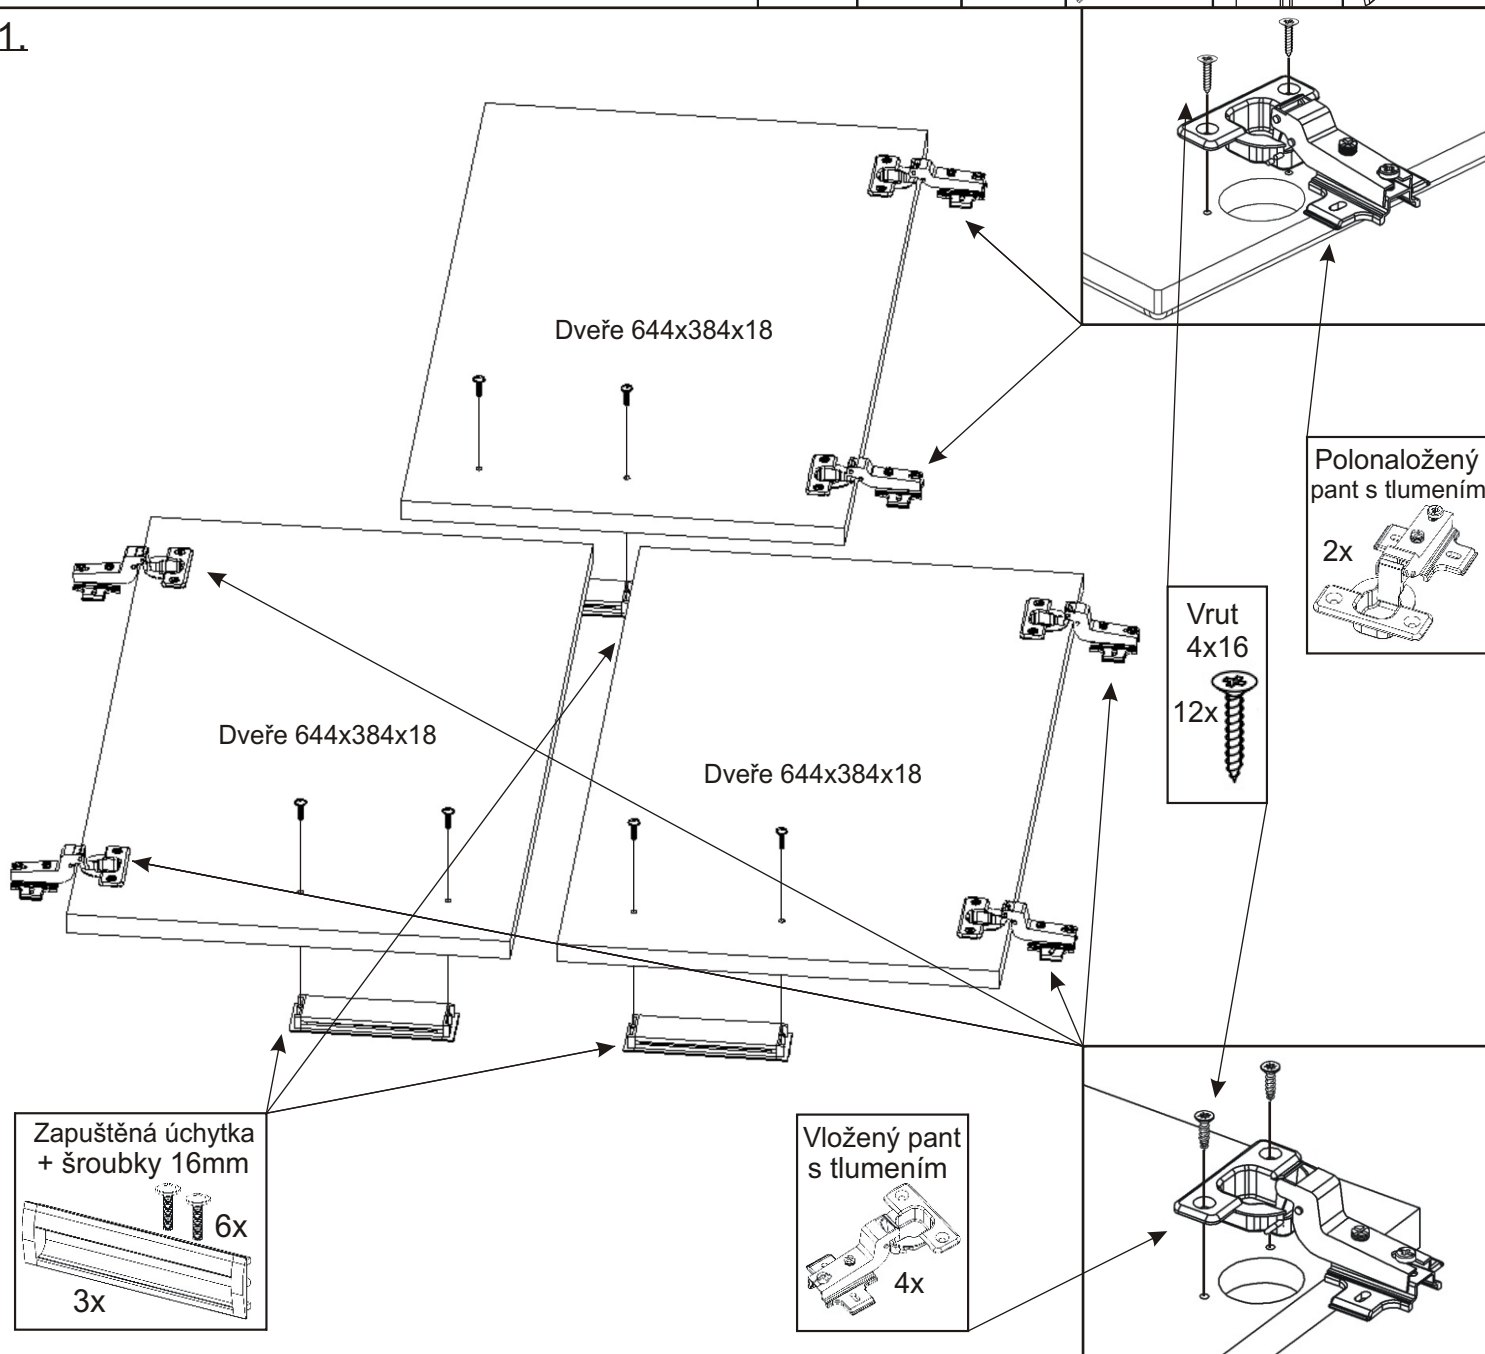

# SZ 120 závěsná skříň

k výklopné postelei VS21075, VS21058, VS21054

<p>Zapuštěná úchytk + šroubky 16mm 6x 3x</p>	<p>Vložený pant s tlumením 4x</p>	<p>Polonaložený pant s tlumením 2x</p>	<p>Excentr 12x</p>	<p>Šroub excentru 12x</p>	
<p>Závěs horních skříňek 3x</p>	<p>Kolík 35mm 18x</p>	<p>Policové podpěrky 8x</p>	<p>Hmoždinka ø10 4x</p>	<p>Hřebík 16x</p>	<p>Krytka velká 12x</p>
<p>Vrut 4x16 24x</p>	<p>Vrut 4x30 6x</p>	<p>Vrut 5x50 4x</p>	<p>Kovová závěsná lišta 420mm 1x 100mm 1x</p>	<p>H lišta 649mm 1x</p>	<p>MDF 666x396x3 1x 666x390x3 2x L+P</p>

1.

2.

3.

4.

5.

6.

7.

8.