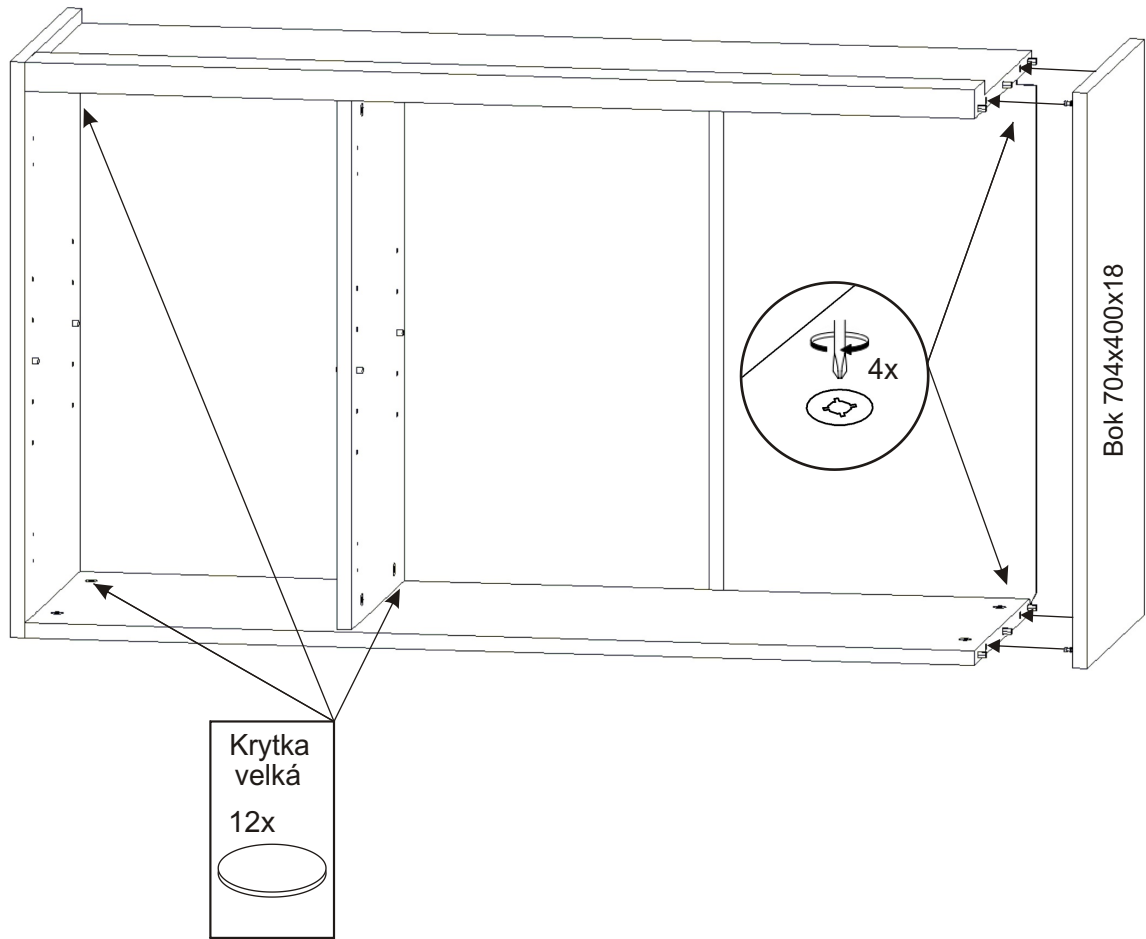

# SZ 120 závěsná skříň

k výklopné postelei VS21075, VS21058, VS21054

<p>Zapuštěná úchytk + šroubky 16mm 6x 3x</p>	<p>Vložený pant s tlumením 4x</p>	<p>Polonaložený pant s tlumením 2x</p>	<p>Excentr 12x</p>	<p>Šroub excentru 12x</p>	
<p>Závěs horních skříňek 3x</p>	<p>Kolík 35mm 18x</p>	<p>Policové podpěrky 8x</p>	<p>Hmoždinka ø10 4x</p>	<p>Hřebík 16x</p>	<p>Krytka velká 12x</p>
<p>Vrut 4x16 24x</p>	<p>Vrut 4x30 6x</p>	<p>Vrut 5x50 4x</p>	<p>Kovová závěsná lišta 420mm 1x 100mm 1x</p>	<p>H lišta 649mm 1x</p>	<p>MDF 666x396x3 1x 666x390x3 2x L+P</p>

1.

2.

3.

4.

5.

6.

7.

8.