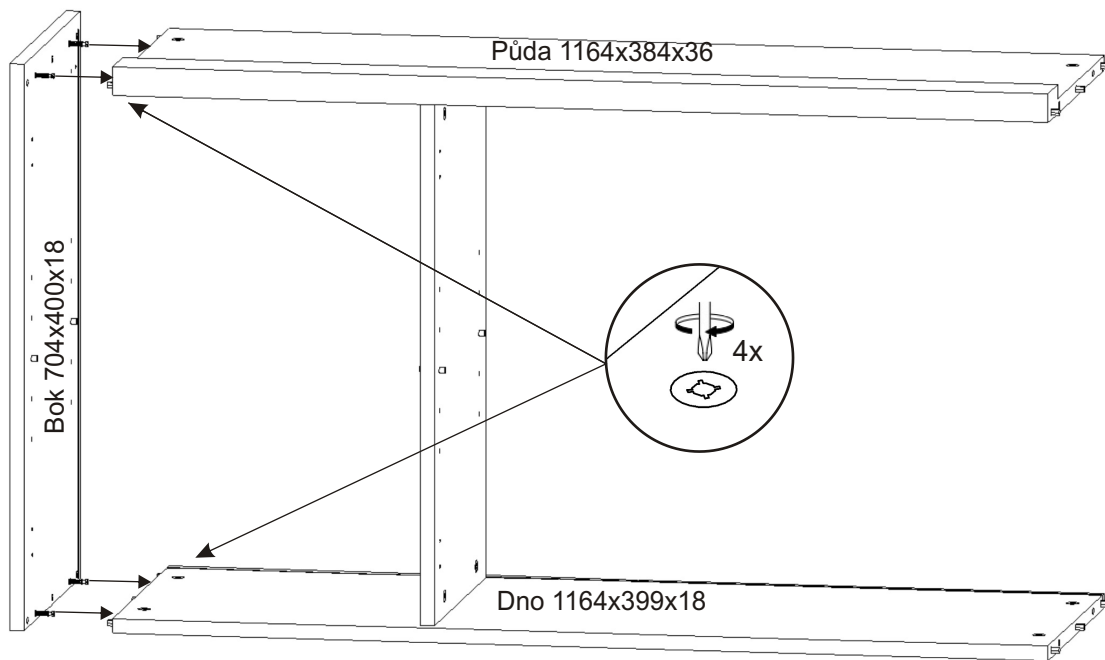

# SZ 120 závěsná skříň

k výklopné postelei VS21075, VS21058, VS21054

<p>Zapuštěná úchytk + šroubky 16mm 6x 3x</p>	<p>Vložený pant s tlumením 4x</p>	<p>Polonaložený pant s tlumením 2x</p>	<p>Excentr 12x</p>	<p>Šroub excentru 12x</p>	
<p>Závěs horních skříňek 3x</p>	<p>Kolík 35mm 18x</p>	<p>Policové podpěrky 8x</p>	<p>Hmoždinka ø10 4x</p>	<p>Hřebík 16x</p>	<p>Krytka velká 12x</p>
<p>Vrut 4x16 24x</p>	<p>Vrut 4x30 6x</p>	<p>Vrut 5x50 4x</p>	<p>Kovová závěsná lišta 420mm 1x 100mm 1x</p>	<p>H lišta 649mm 1x</p>	<p>MDF 666x396x3 1x 666x390x3 2x L+P</p>

1.

2.

3.

4.

5.

6.

7.

8.