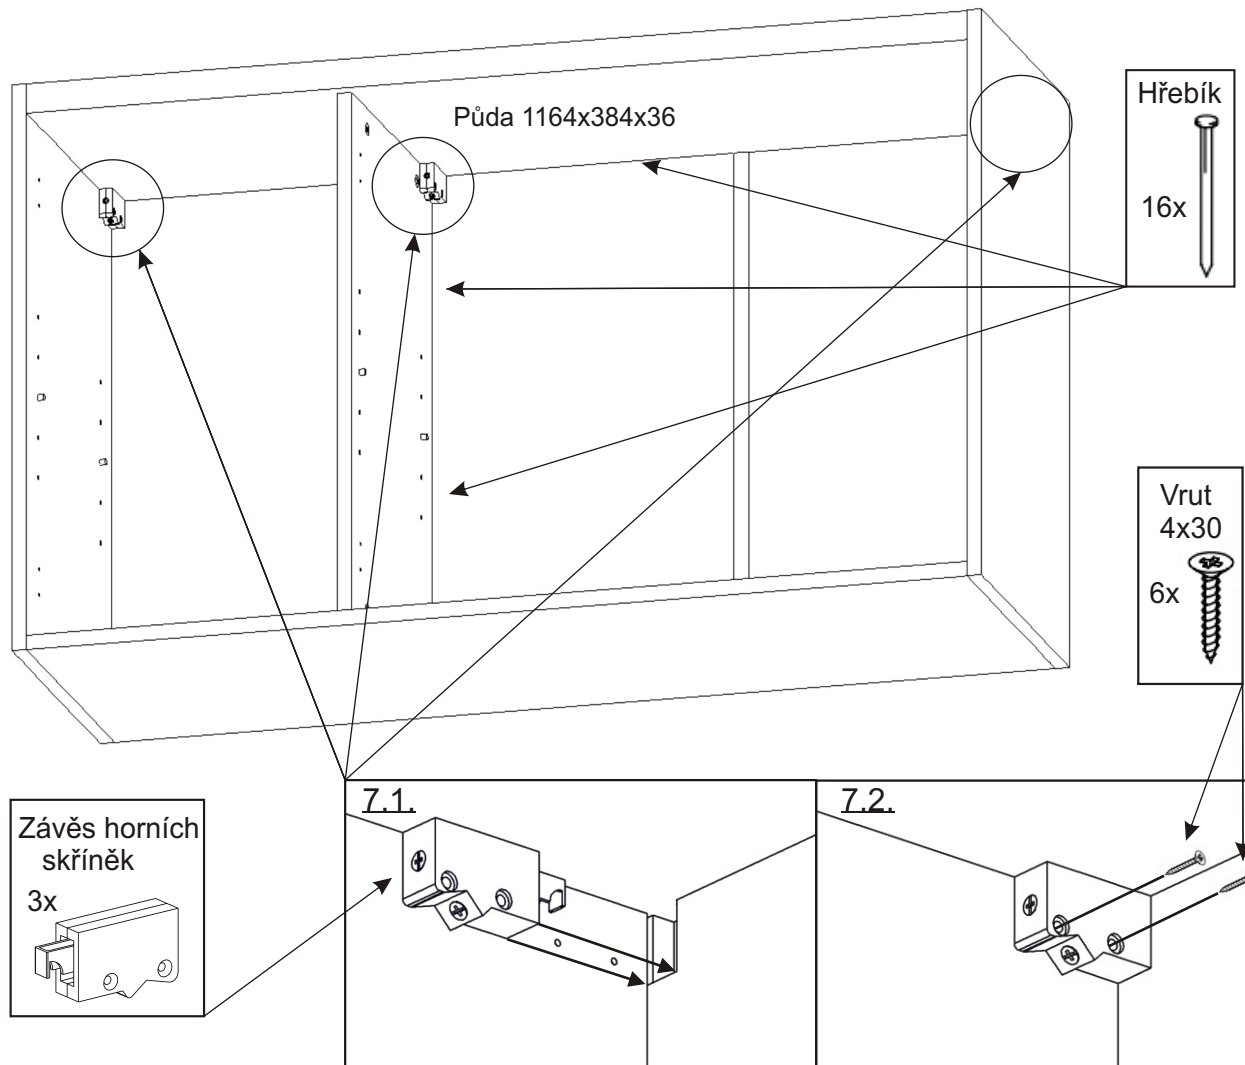

# SZ 120 závěsná skříň

k výklopné postelei VS21075, VS21058, VS21054

<p>Zapuštěná úchytk + šroubky 16mm 6x 3x</p>	<p>Vložený pant s tlumením 4x</p>	<p>Polonaložený pant s tlumením 2x</p>	<p>Excentr 12x</p>	<p>Šroub excentru 12x</p>	
<p>Závěs horních skříňek 3x</p>	<p>Kolík 35mm 18x</p>	<p>Policové podpěrky 8x</p>	<p>Hmoždinka ø10 4x</p>	<p>Hřebík 16x</p>	<p>Krytka velká 12x</p>
<p>Vrut 4x16 24x</p>	<p>Vrut 4x30 6x</p>	<p>Vrut 5x50 4x</p>	<p>Kovová závěsná lišta 420mm 1x 100mm 1x</p>	<p>H lišta 649mm 1x</p>	<p>MDF 666x396x3 1x 666x390x3 2x L+P</p>

1.

2.

3.

4.

5.

6.

7.

8.