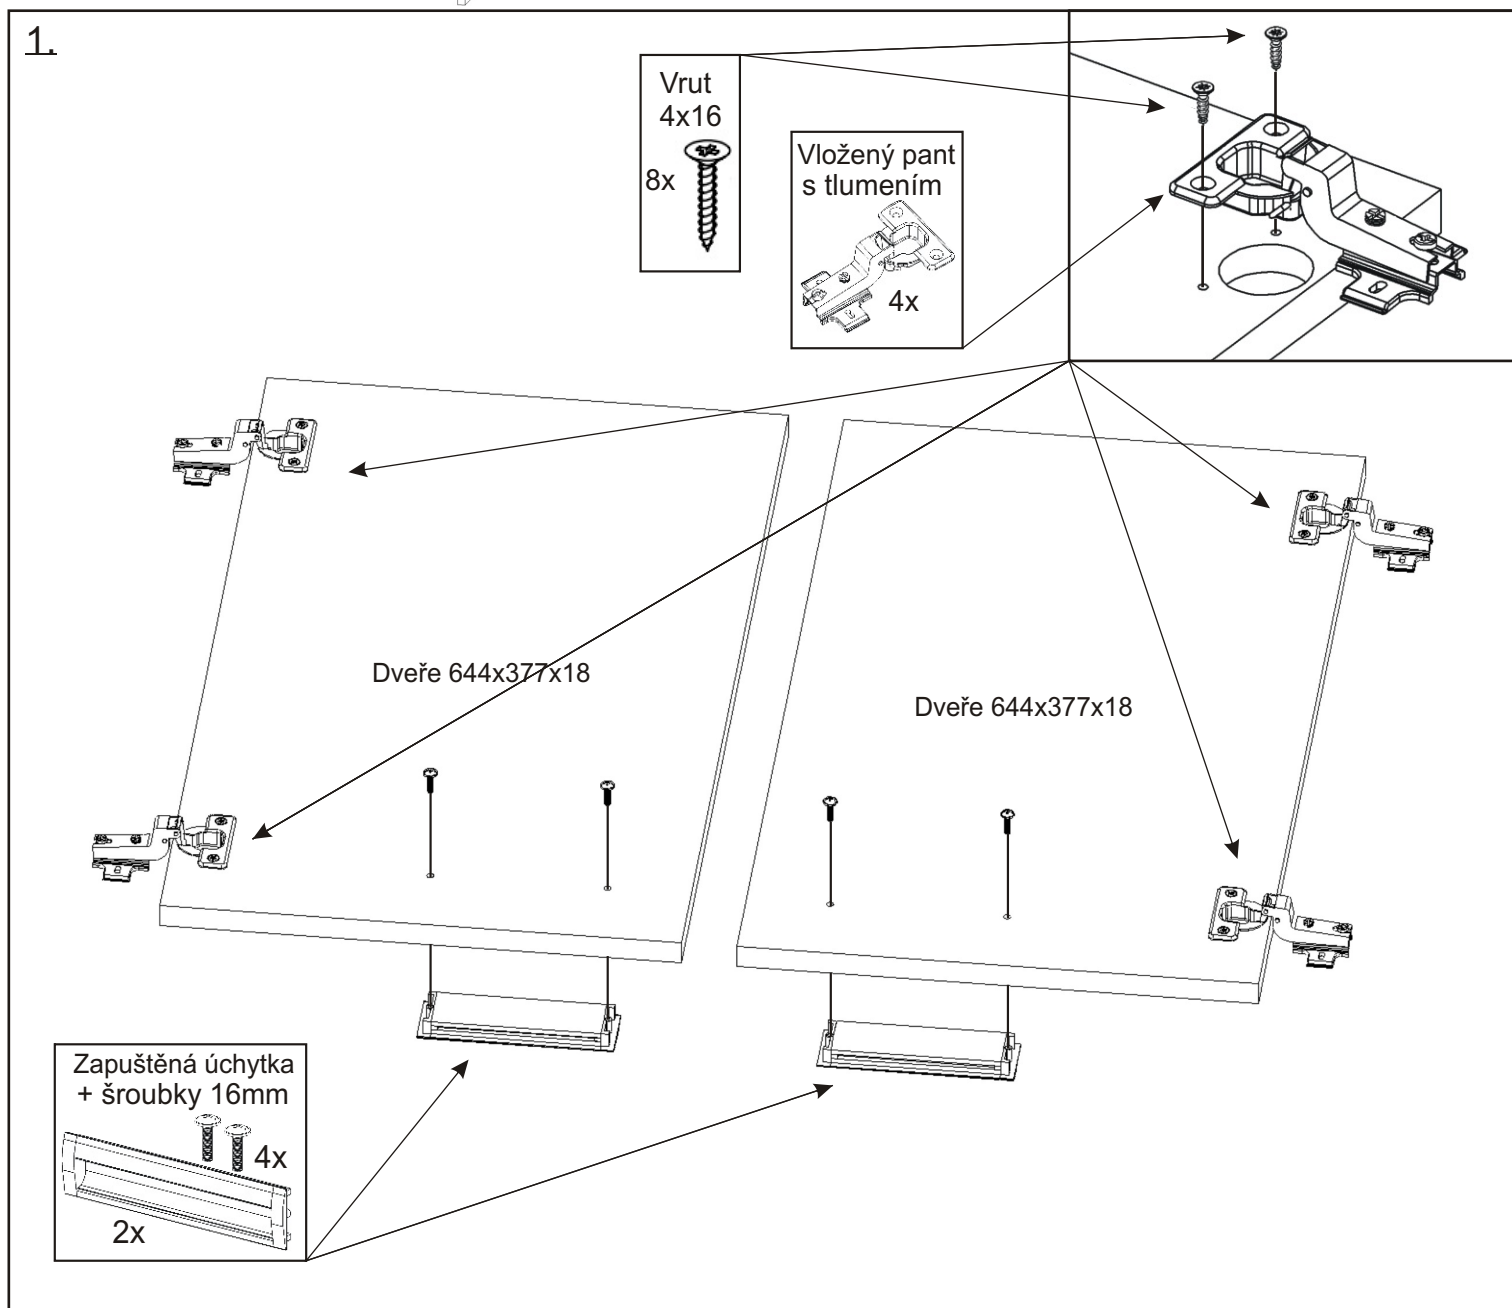

SZ 80 závěsná skříň
 k výklopné postelei VS21075, VS21058, VS21054

Zapuštěná úchytka + šroubky 16mm 4x 2x	Vložený pant s tlumením 4x	Excentr 8x	Šroub excentru 8x	Hřebík 8x
Závěs horních skříňek 2x	Kolík 35mm 12x	Policové podpěrky 4x	Hmoždinka $\varnothing 10$ 4x	Krytka velká 8x
Vrut 4x16 16x	Vrut 4x30 4x	Vrut 5x50 4x	Kovová závěsná lišta 100mm 2x	H lišta 649mm 1x
		MDF 666x390x3 L 1x P 1x		

2.

3.

4.

5.

6.

Hmoždinky zvolíme podle typu zdi.
Námi dodávané hmoždinky jsou vhodné
pro stěny z plných materiálů