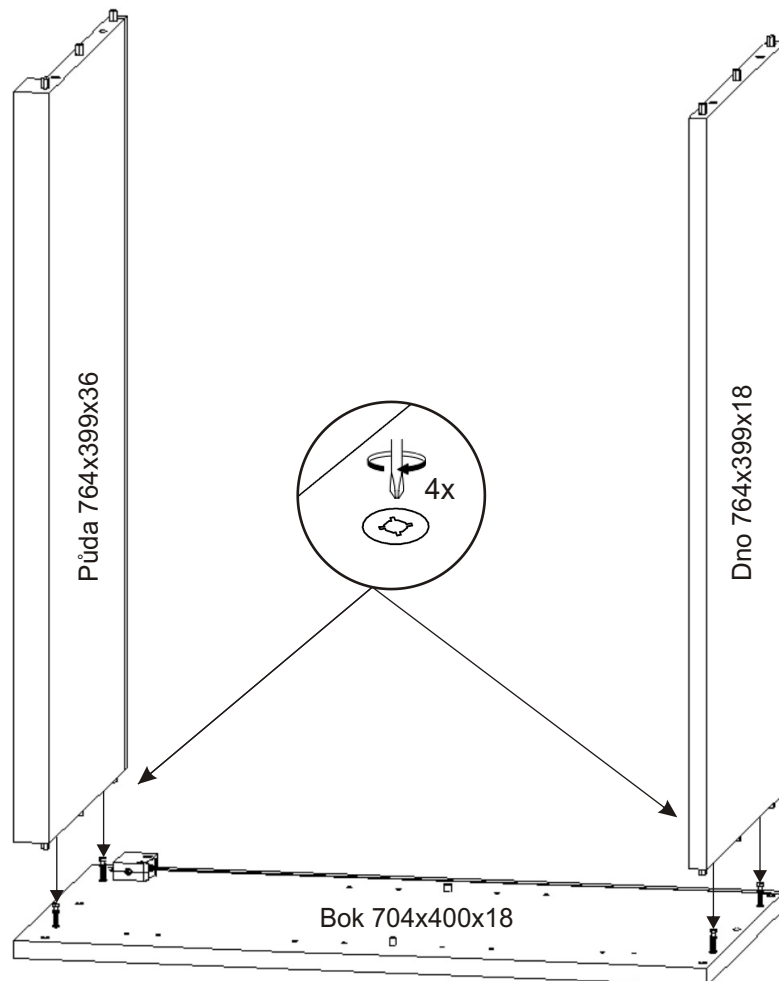

SZ 80 závěsná skříň
 k výklopné postelei VS21075, VS21058, VS21054

Zapuštěná úchytka + šroubky 16mm 4x 2x	Vložený pant s tlumením 4x	Excentr 8x	Šroub excentru 8x	Hřebík 8x
Závěs horních skříňek 2x	Kolík 35mm 12x	Policové podpěrky 4x	Hmoždinka $\varnothing 10$ 4x	Krytka velká 8x
Vrut 4x16 16x	Vrut 4x30 4x	Vrut 5x50 4x	Kovová závěsná lišta 100mm 2x	H lišta 649mm 1x
		MDF 666x390x3 L 1x P 1x		

2.

3.

4.

5.

6.

Hmoždinky zvolíme podle typu zdi.
Námi dodávané hmoždinky jsou vhodné
pro stěny z plných materiálů