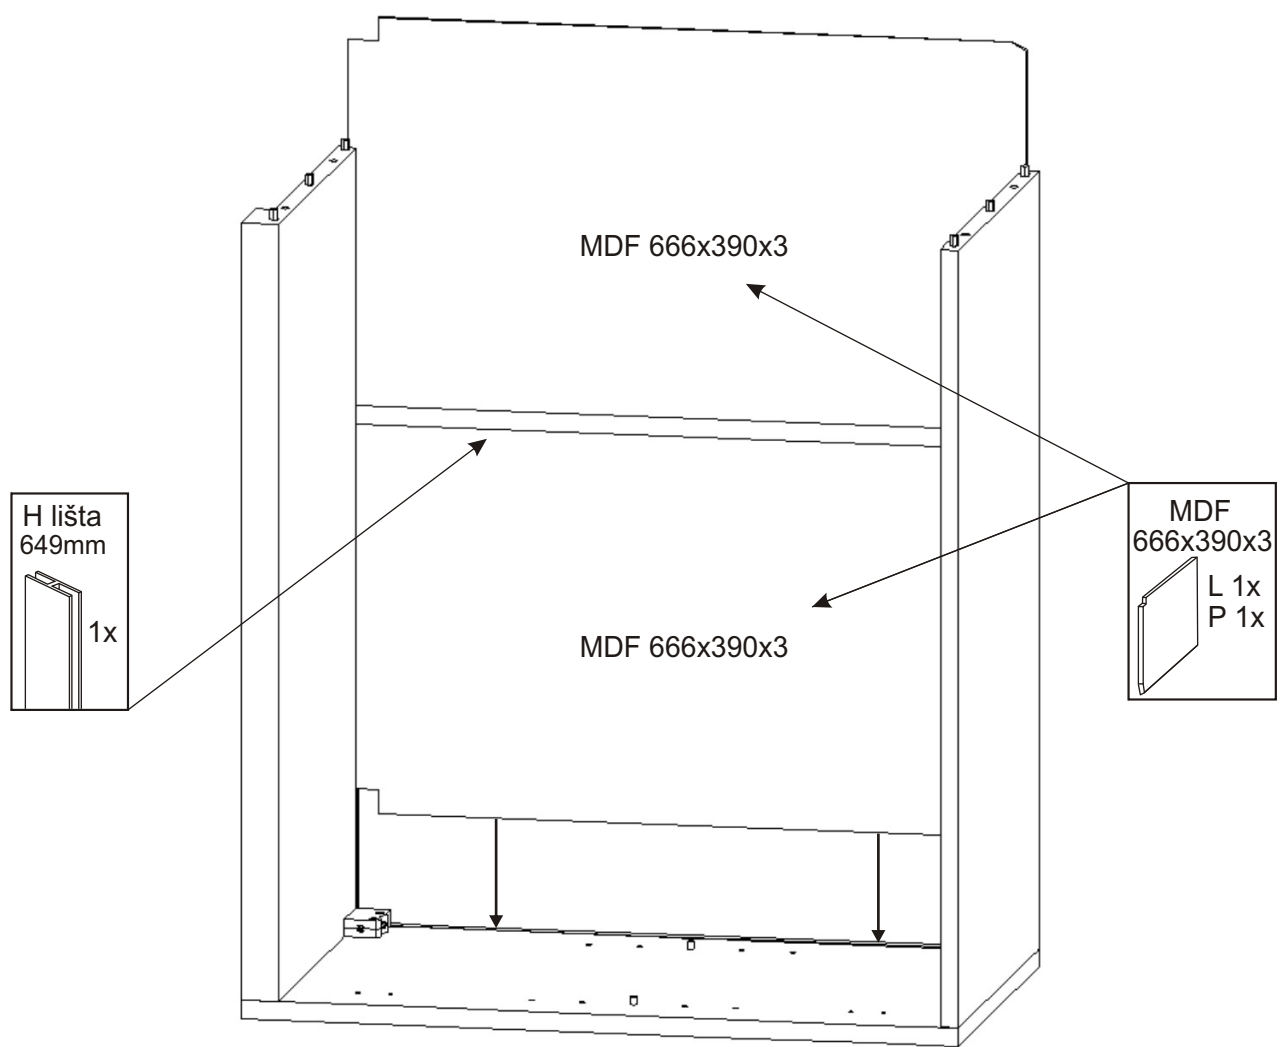

SZ 80 závěsná skříň
 k výklopné postelei VS21075, VS21058, VS21054

Zapuštěná úchytka + šroubky 16mm 4x 2x	Vložený pant s tlumením 4x	Excentr 8x	Šroub excentru 8x	Hřebík 8x
Závěs horních skříňek 2x	Kolík 35mm 12x	Policové podpěrky 4x	Hmoždinka $\varnothing 10$ 4x	Krytka velká 8x
Vrut 4x16 16x	Vrut 4x30 4x	Vrut 5x50 4x	Kovová závěsná lišta 100mm 2x	H lišta 649mm 1x
		MDF 666x390x3 L 1x P 1x		

2.

3.

4.

5.

6.

Hmoždinky zvolíme podle typu zdi.
Námi dodávané hmoždinky jsou vhodné
pro stěny z plných materiálů