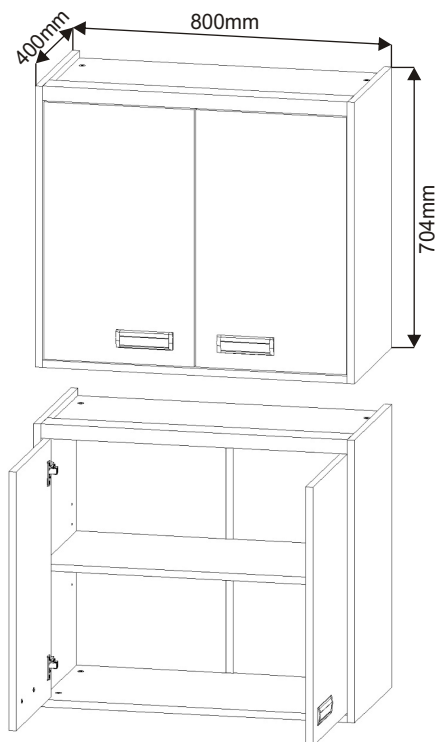

SZ 80 závěsná skříň
 k výklopné postelei VS21075, VS21058, VS21054

Zapuštěná úchytka + šroubky 16mm 4x 2x	Vložený pant s tlumením 4x	Excentr 8x	Šroub excentru 8x	Hřebík 8x
Závěs horních skříňek 2x	Kolík 35mm 12x	Policové podpěrky 4x	Hmoždinka $\varnothing 10$ 4x	Krytka velká 8x
Vrut 4x16 16x	Vrut 4x30 4x	Vrut 5x50 4x	Kovová závěsná lišta 100mm 2x	H lišta 649mm 1x
		MDF 666x390x3 L 1x P 1x		