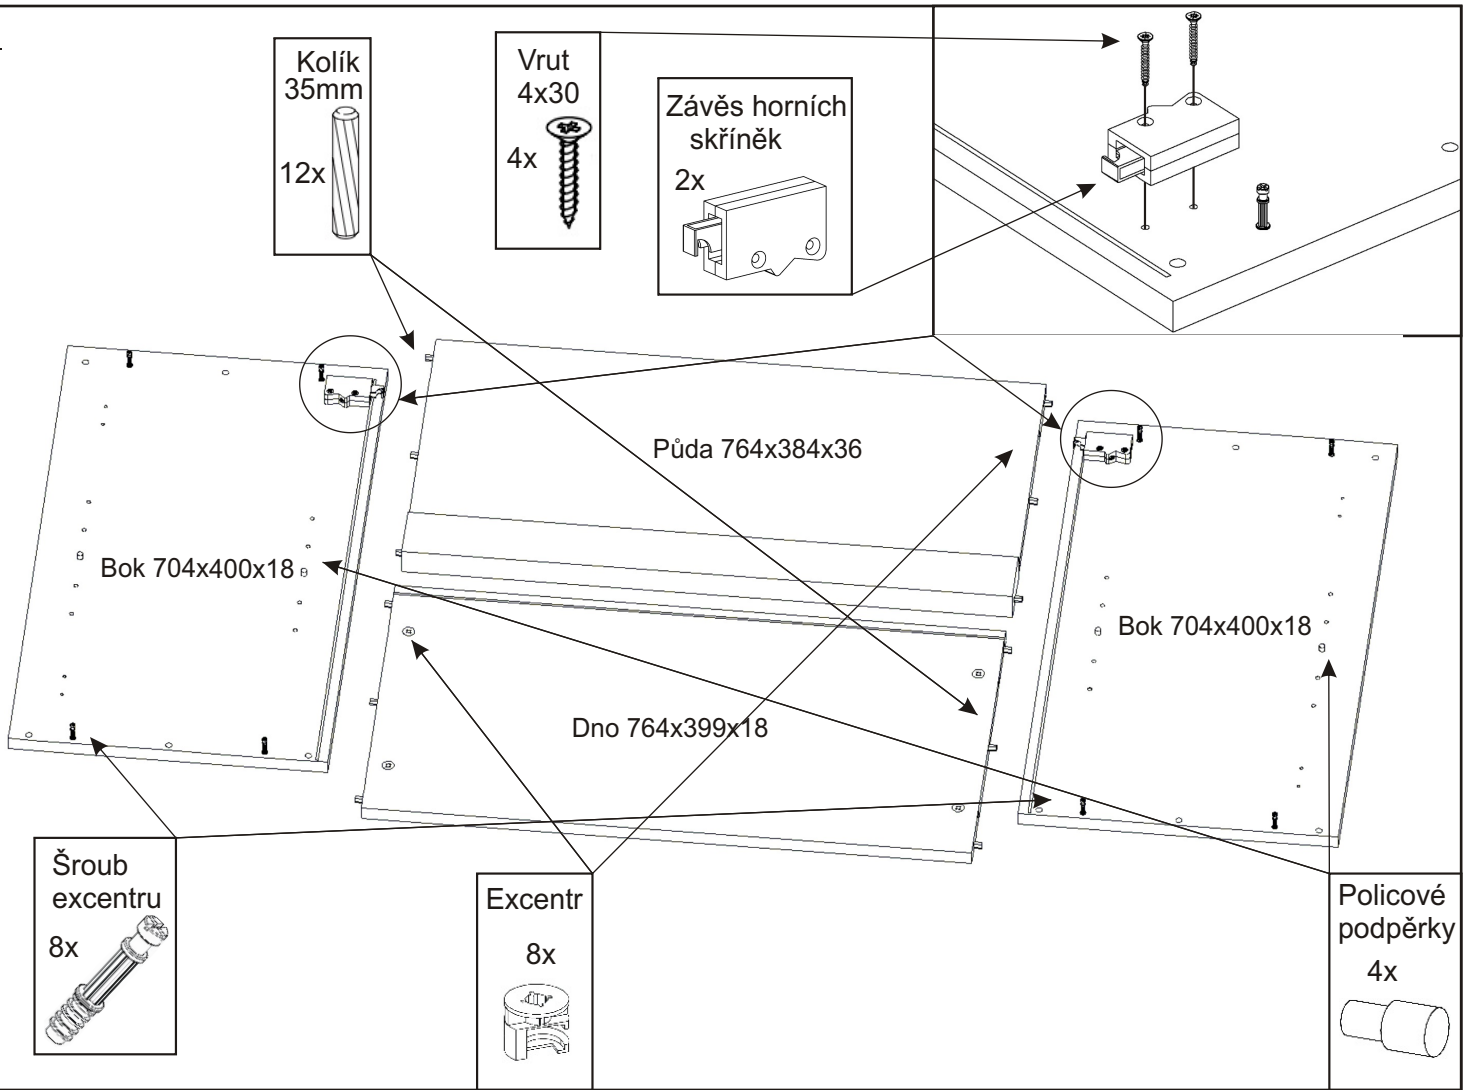

SZ 80 závěsná skříň
 k výklopné postelei VS21075, VS21058, VS21054

Zapuštěná úchytka + šroubky 16mm 4x 2x	Vložený pant s tlumením 4x	Excentr 8x	Šroub excentru 8x	Hřebík 8x
Závěs horních skříňek 2x	Kolík 35mm 12x	Policové podpěrky 4x	Hmoždinka $\varnothing 10$ 4x	Krytka velká 8x
Vrut 4x16 16x	Vrut 4x30 4x	Vrut 5x50 4x	Kovová závěsná lišta 100mm 2x	H lišta 649mm 1x
		MDF 666x390x3 L 1x P 1x		

2.

3.

4.

5.

6.

Hmoždinky zvolíme podle typu zdi.
Námi dodávané hmoždinky jsou vhodné
pro stěny z plných materiálů